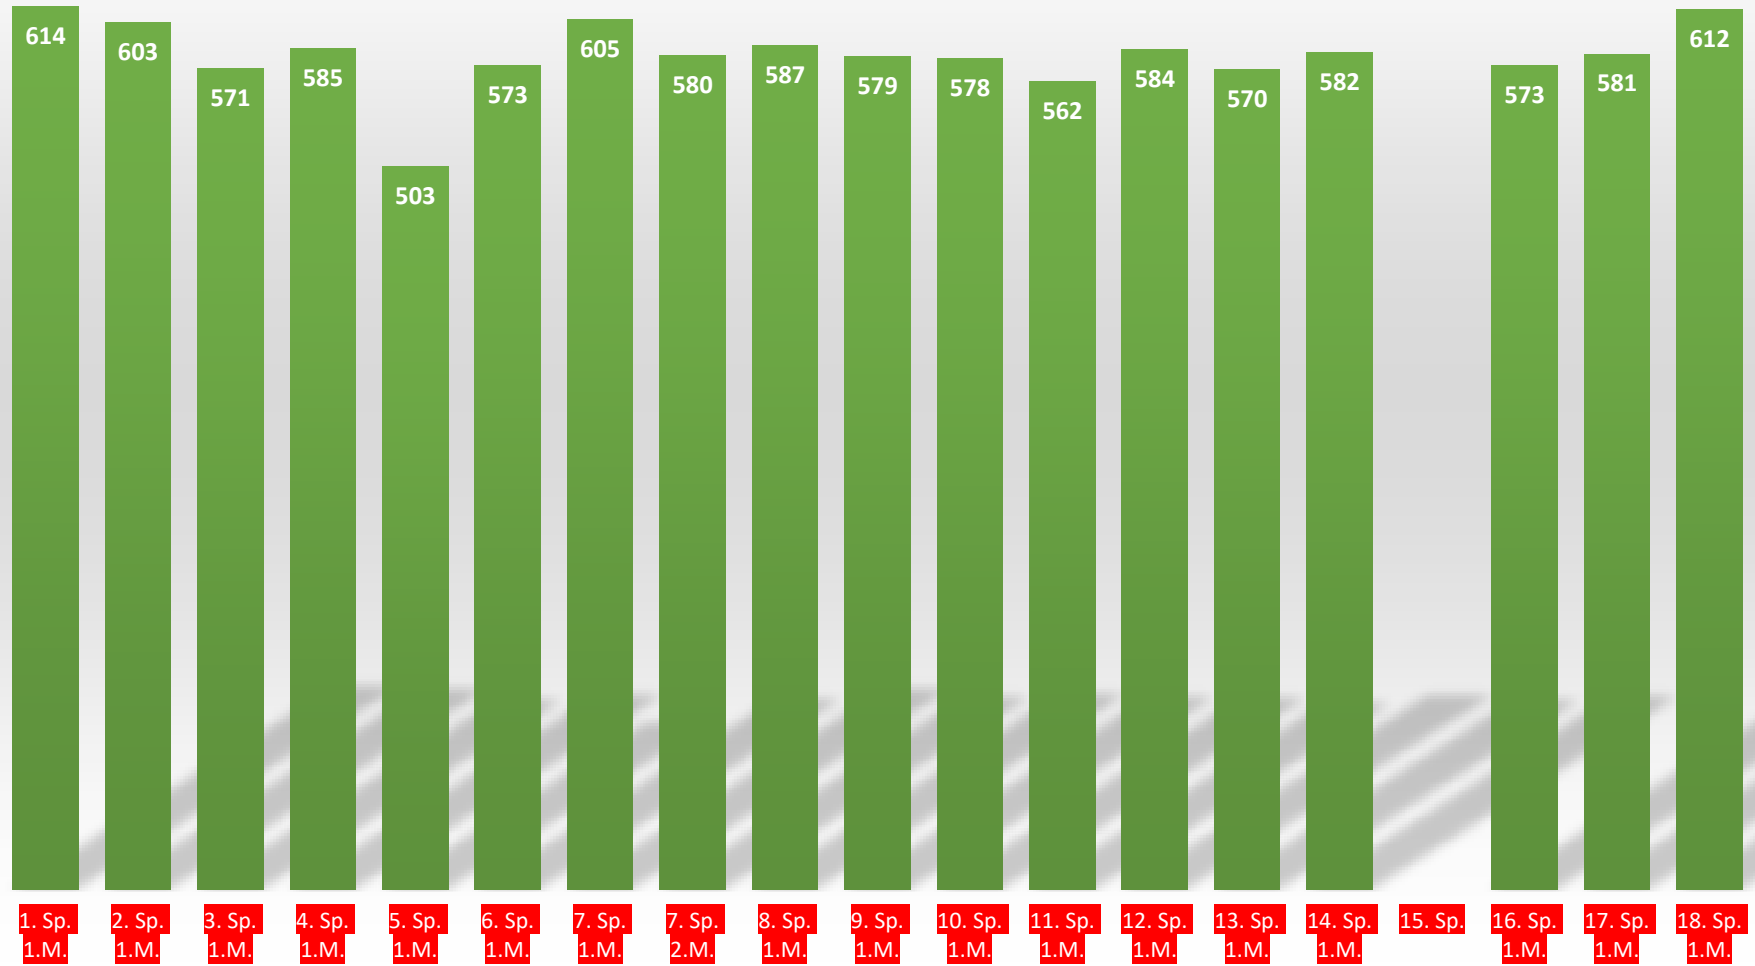

Mohr Patrick