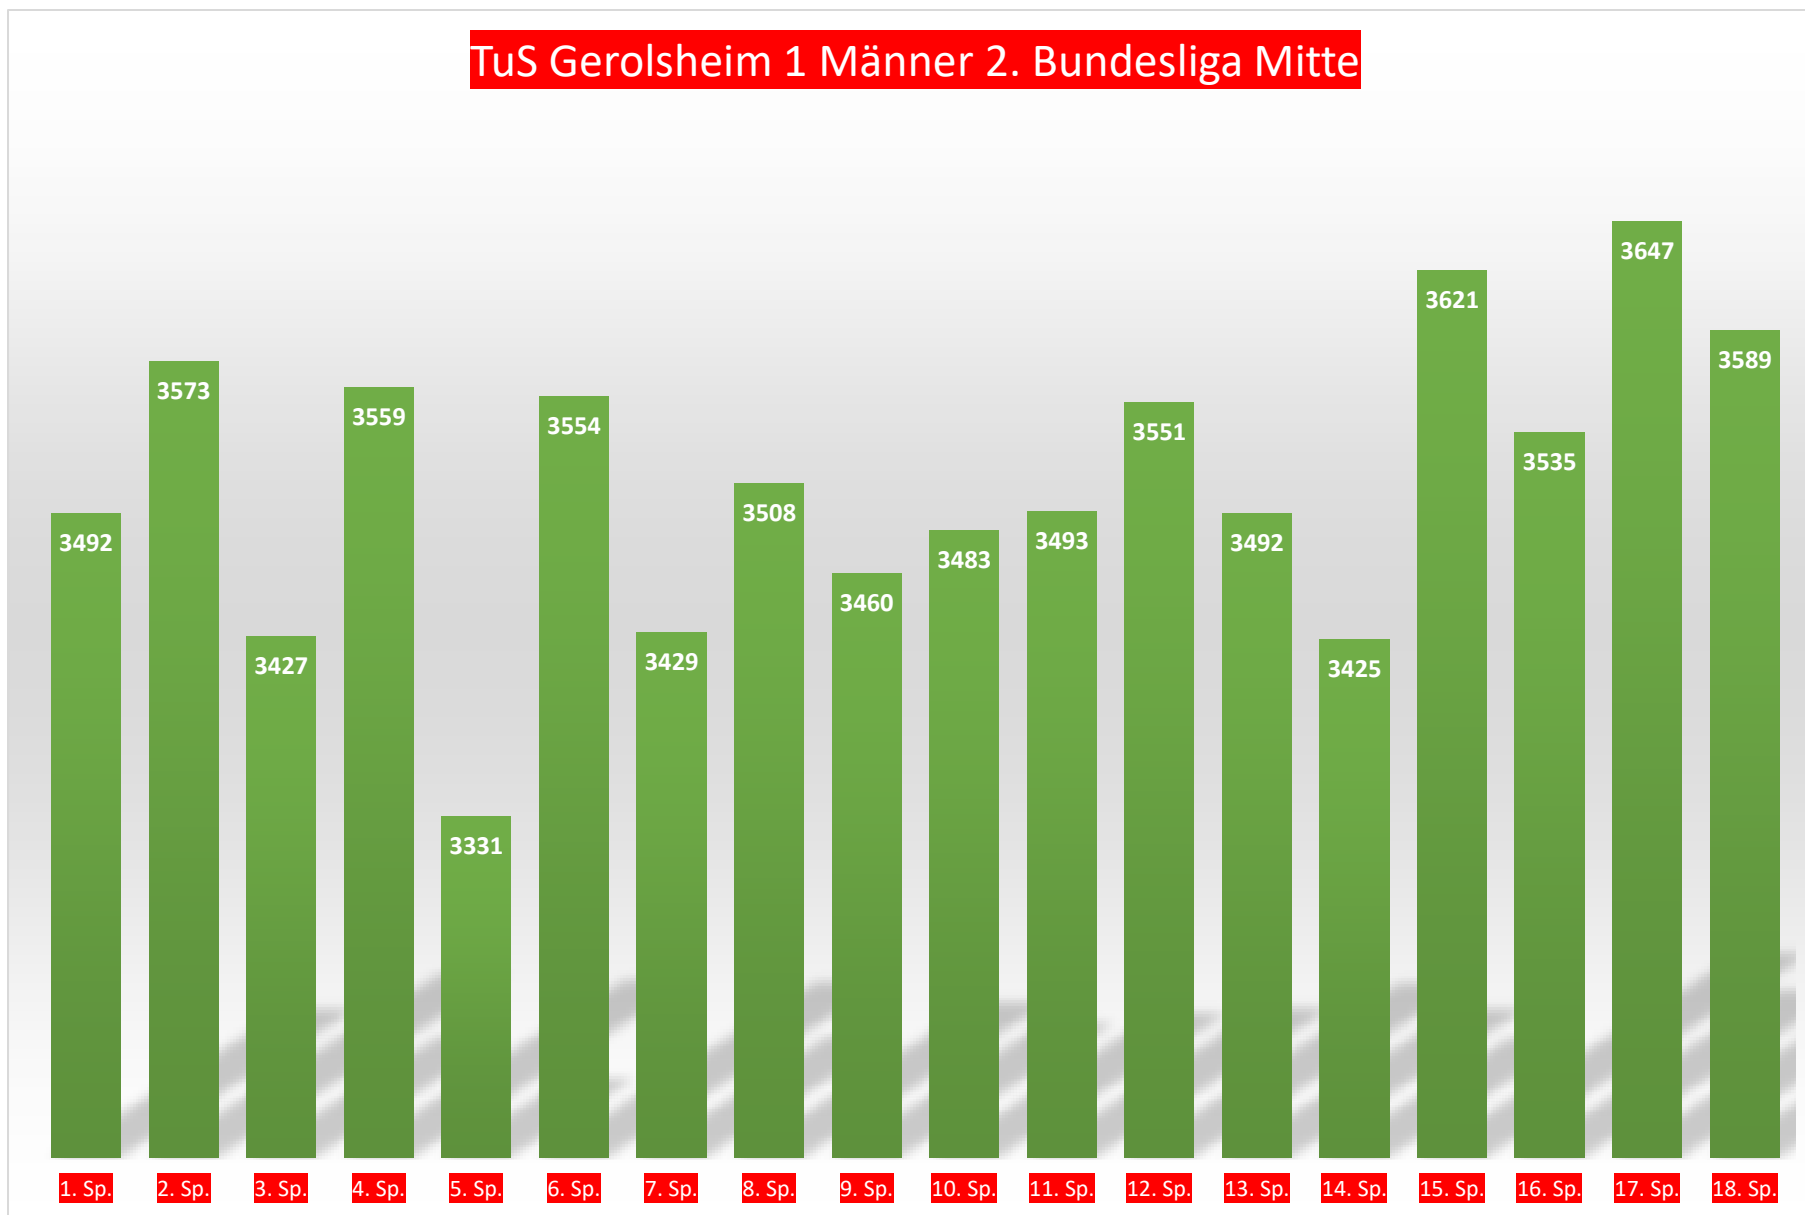

TuS Gerolsheim 1 Männer 2. Bundesliga Mitte