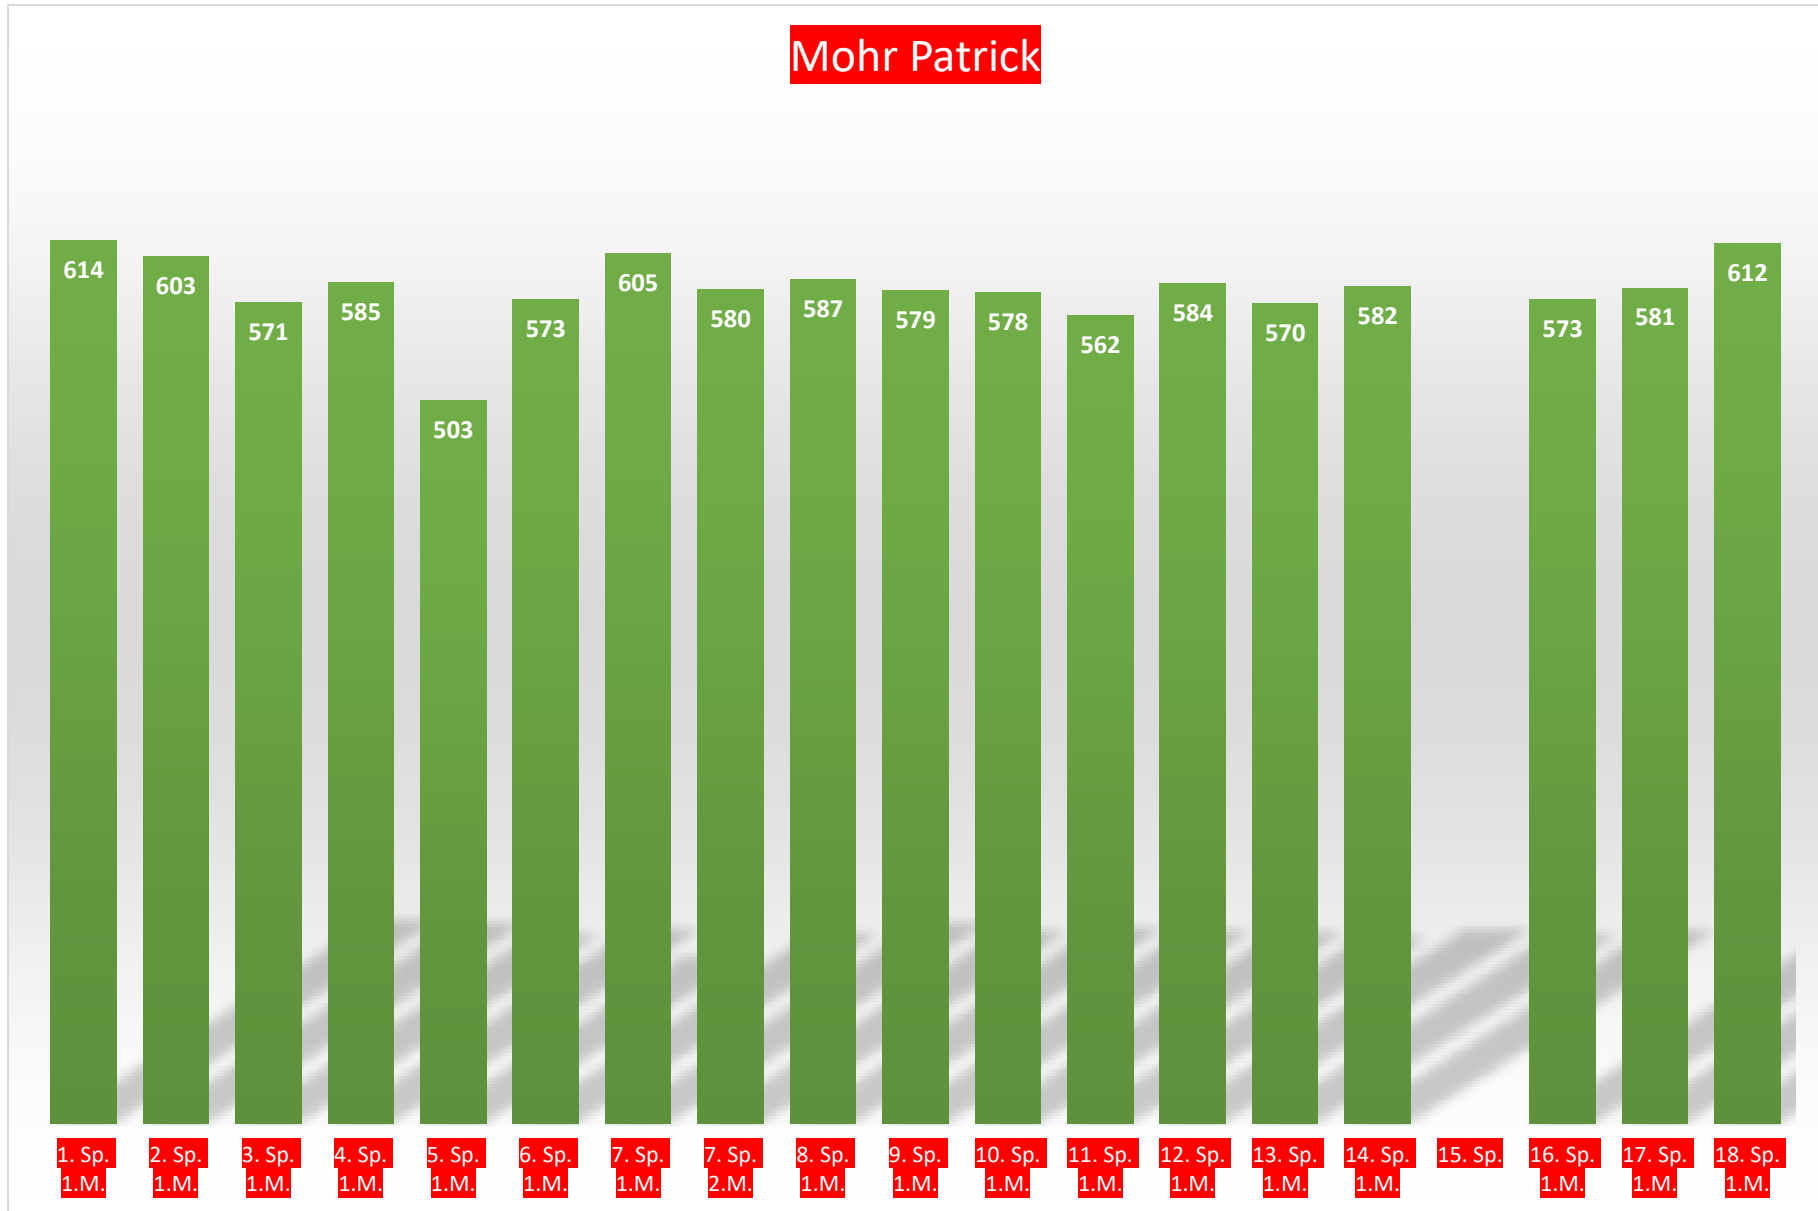

Mohr Patrick