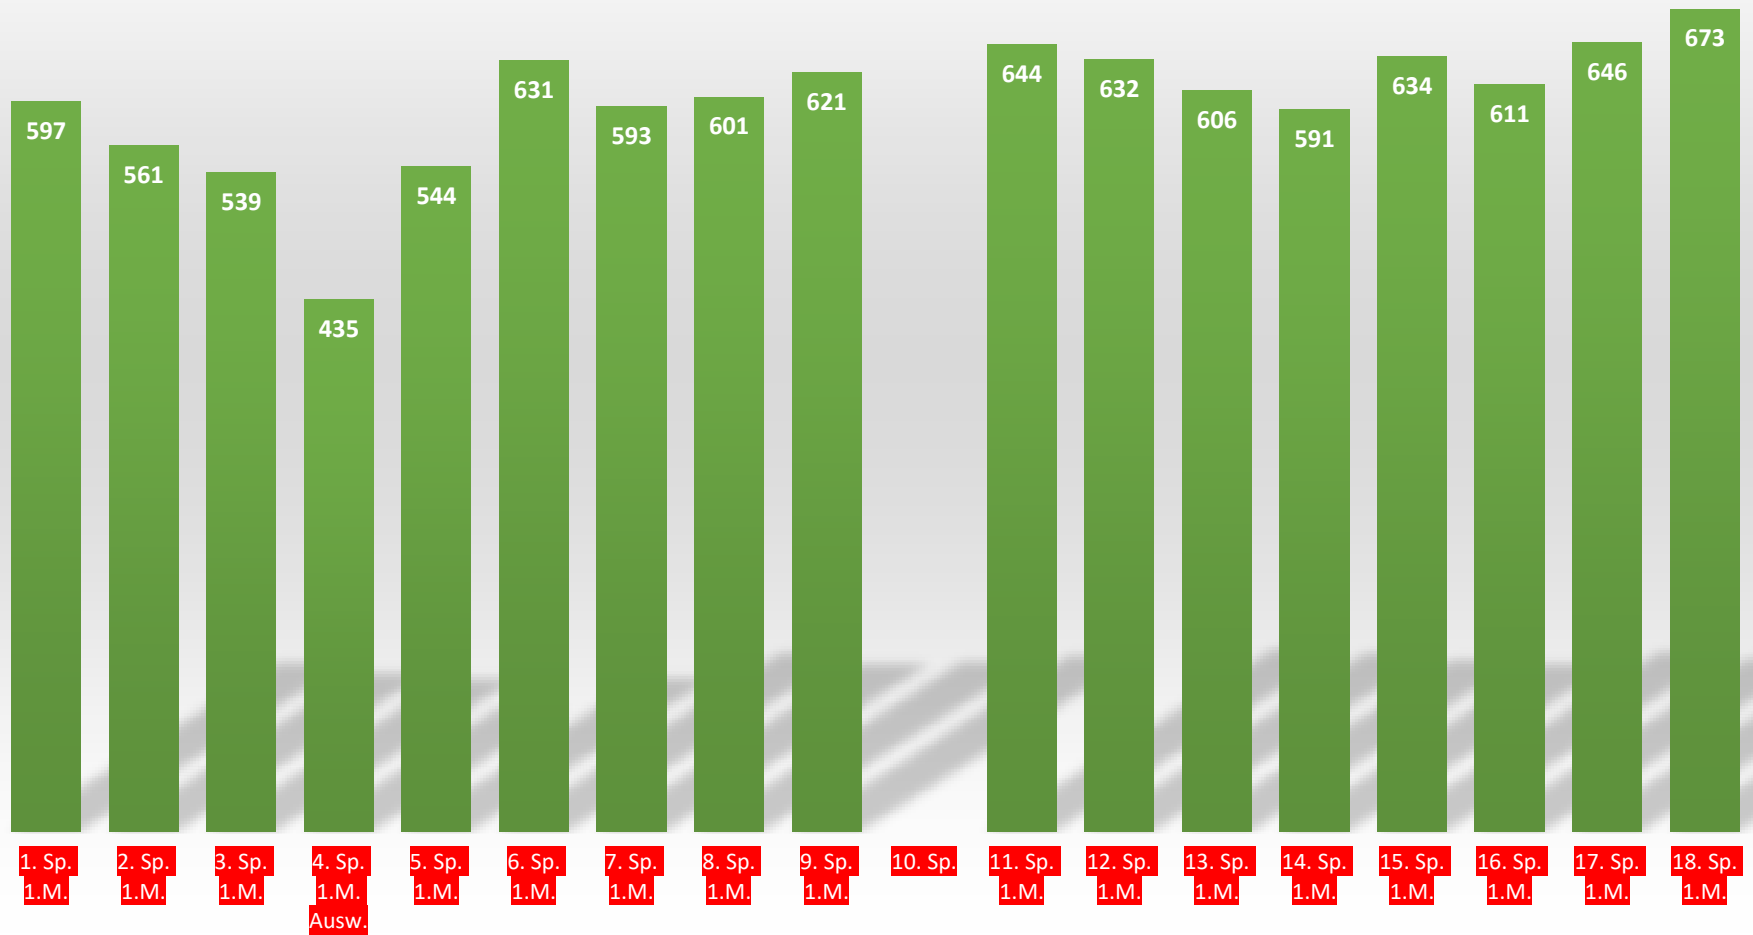

Mattern Christian