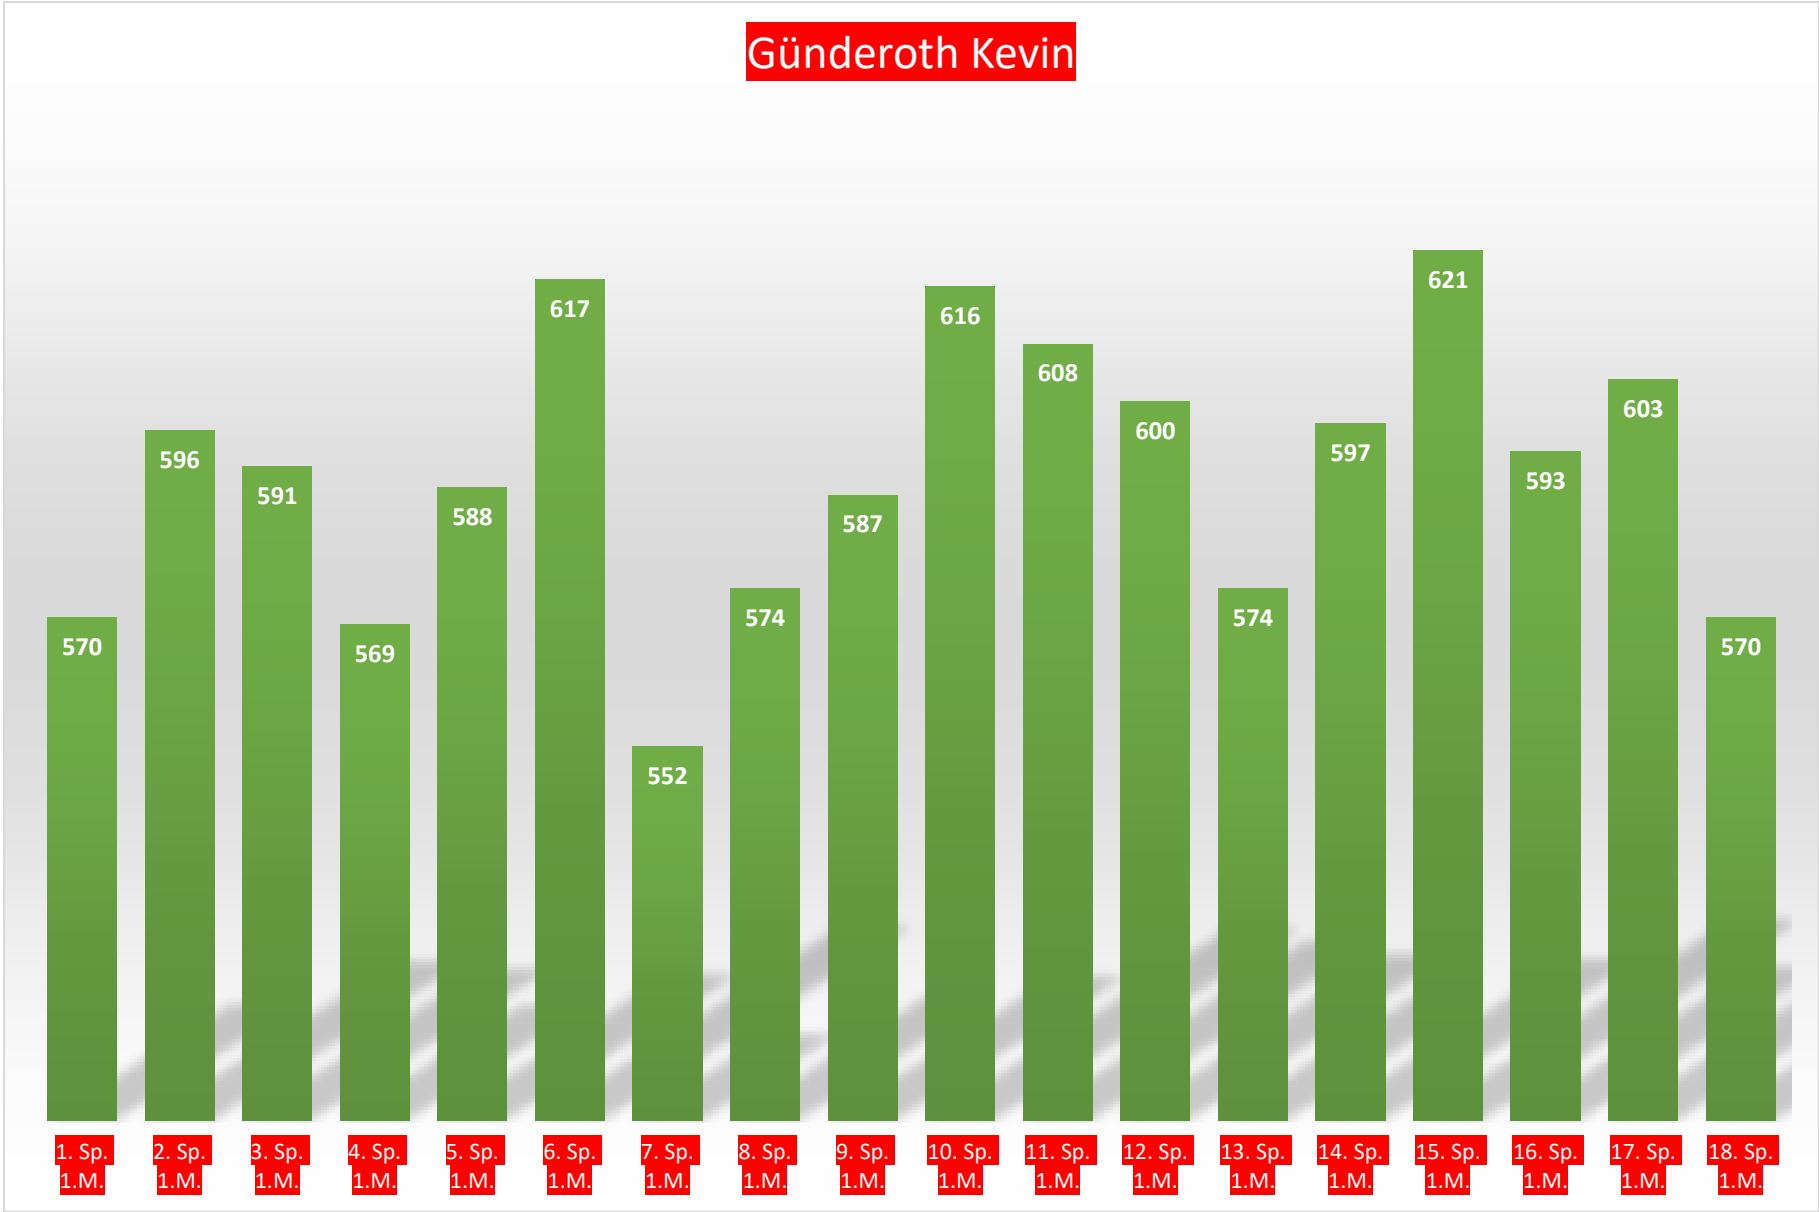

Günderoth Kevin