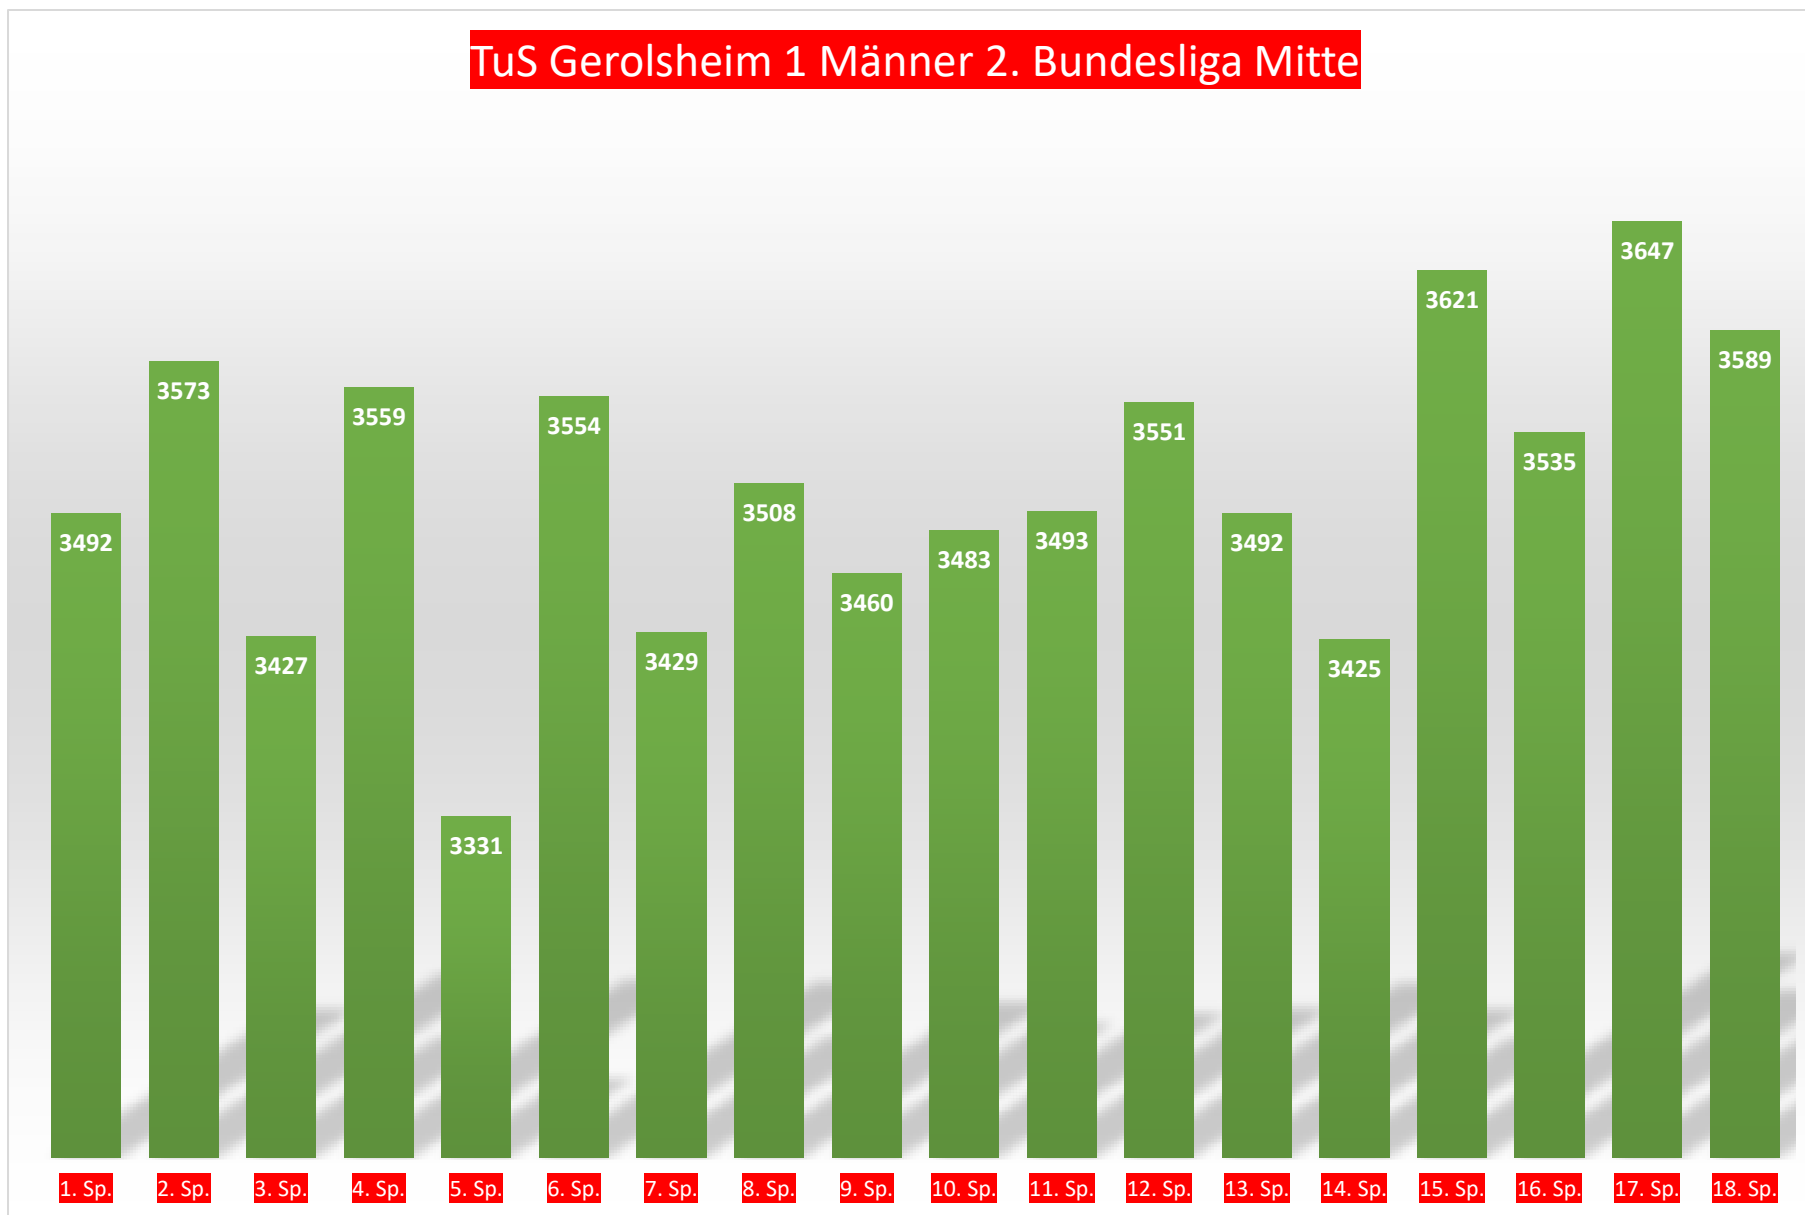

## TuS Gerolsheim 1 Männer 2. Bundesliga Mitte