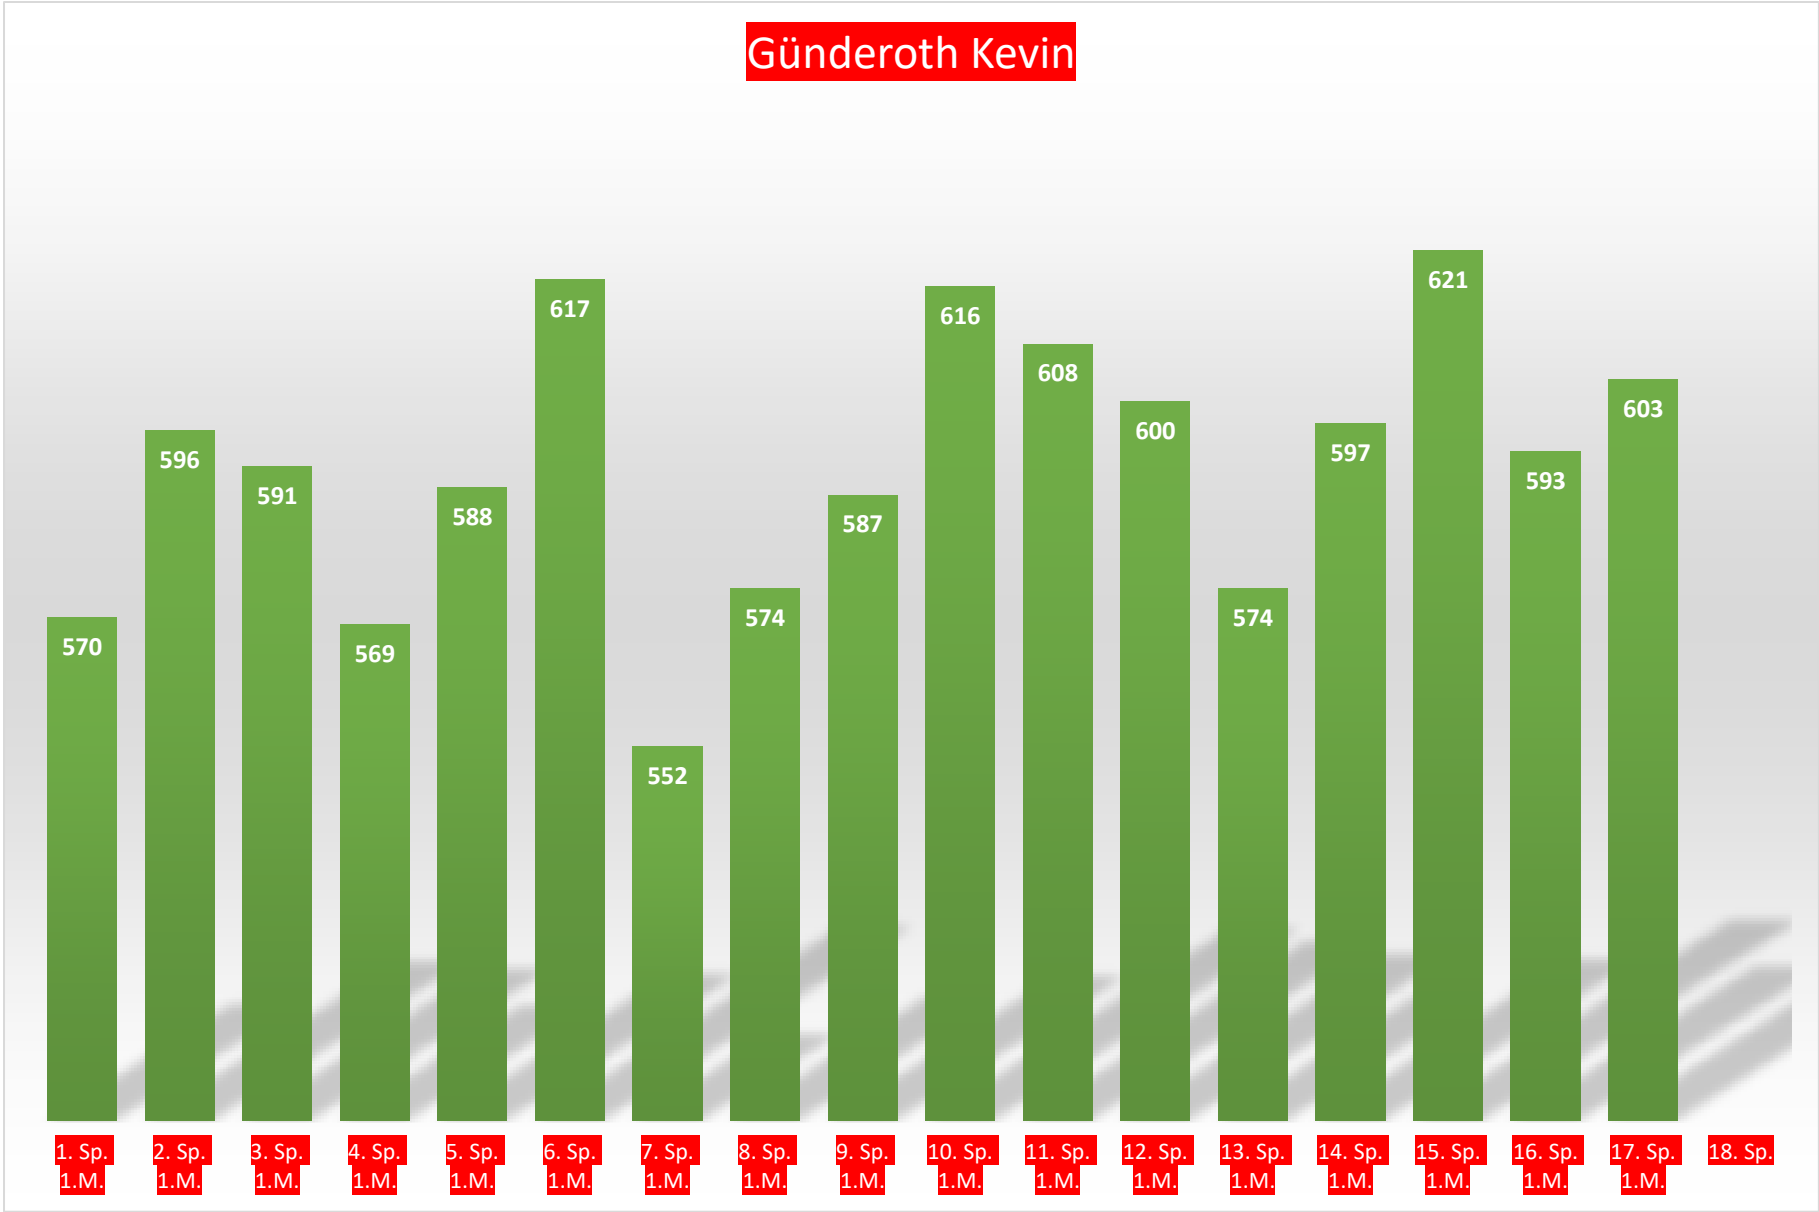

Günderoth Kevin