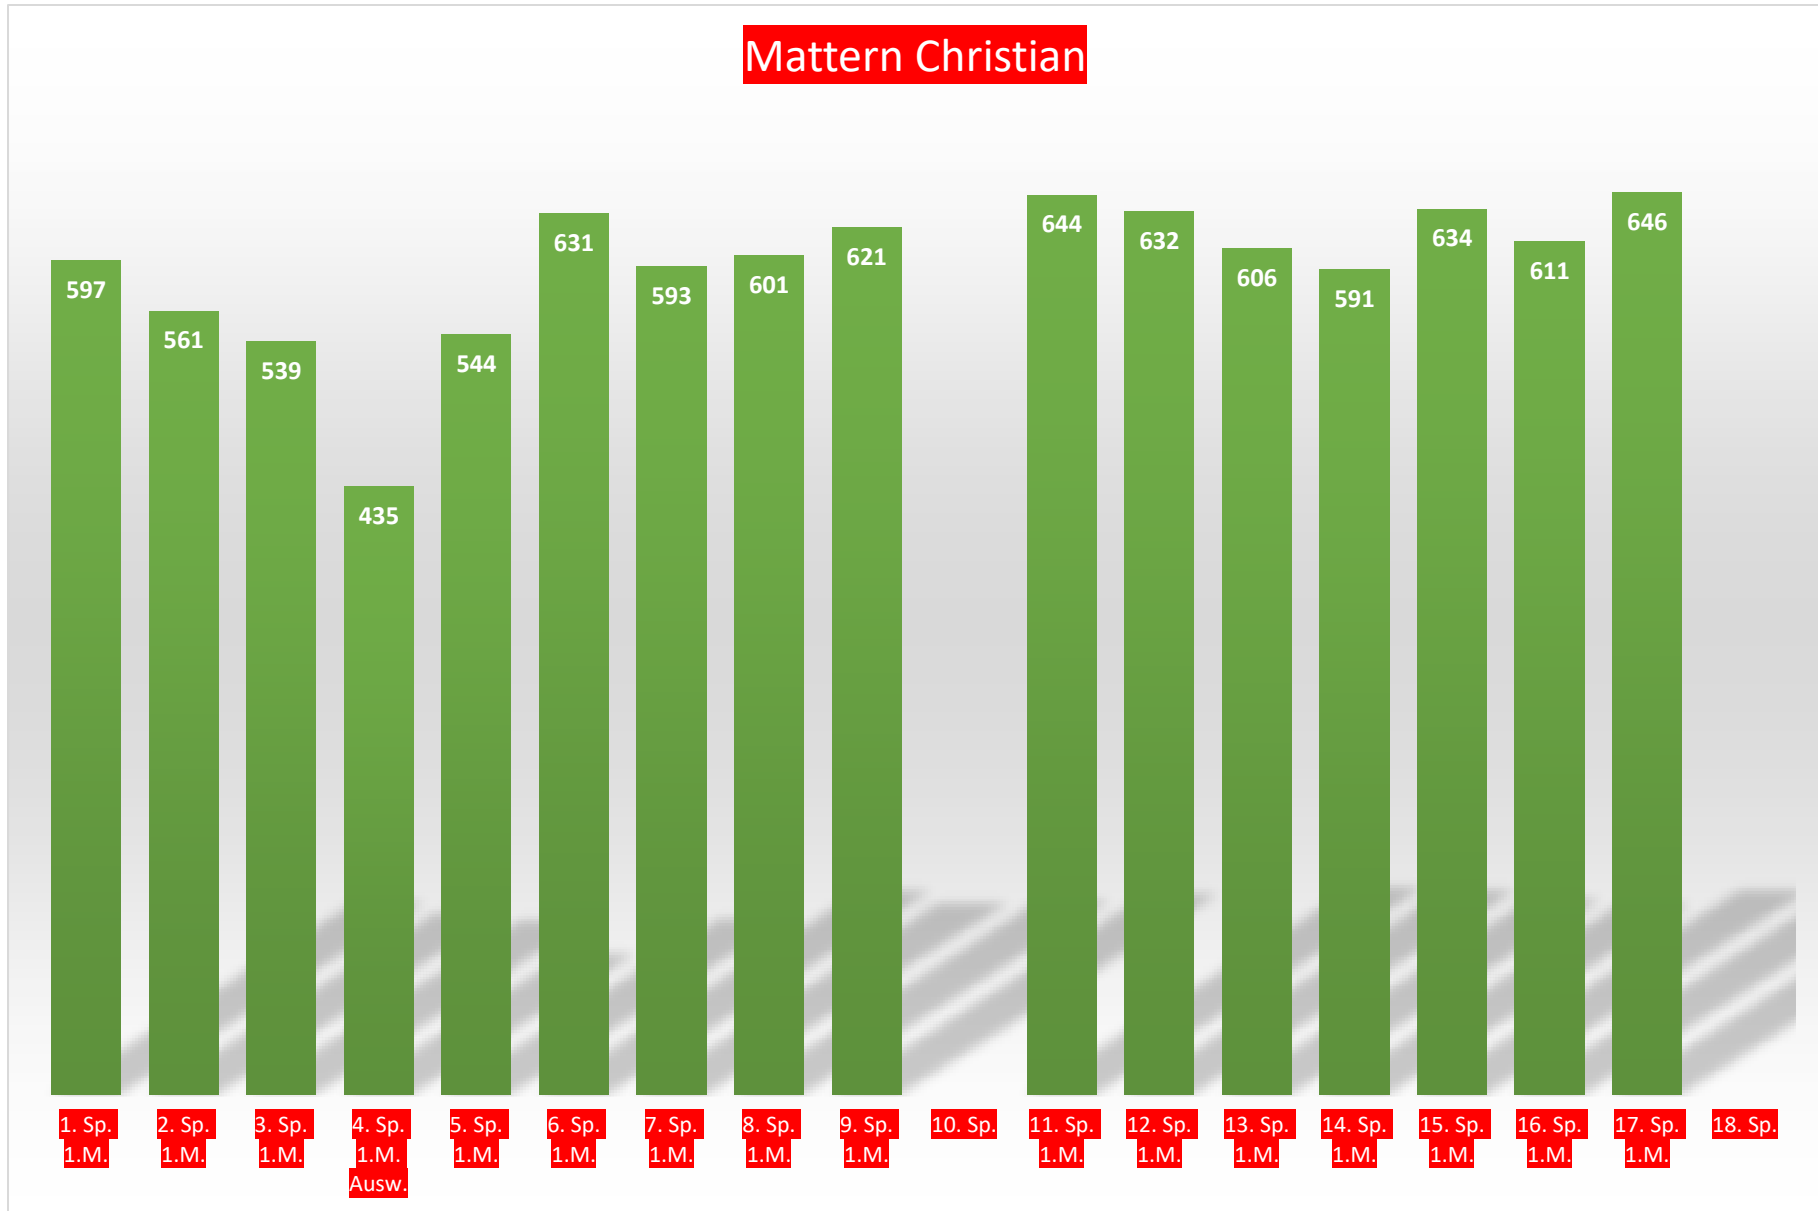

Mattern Christian