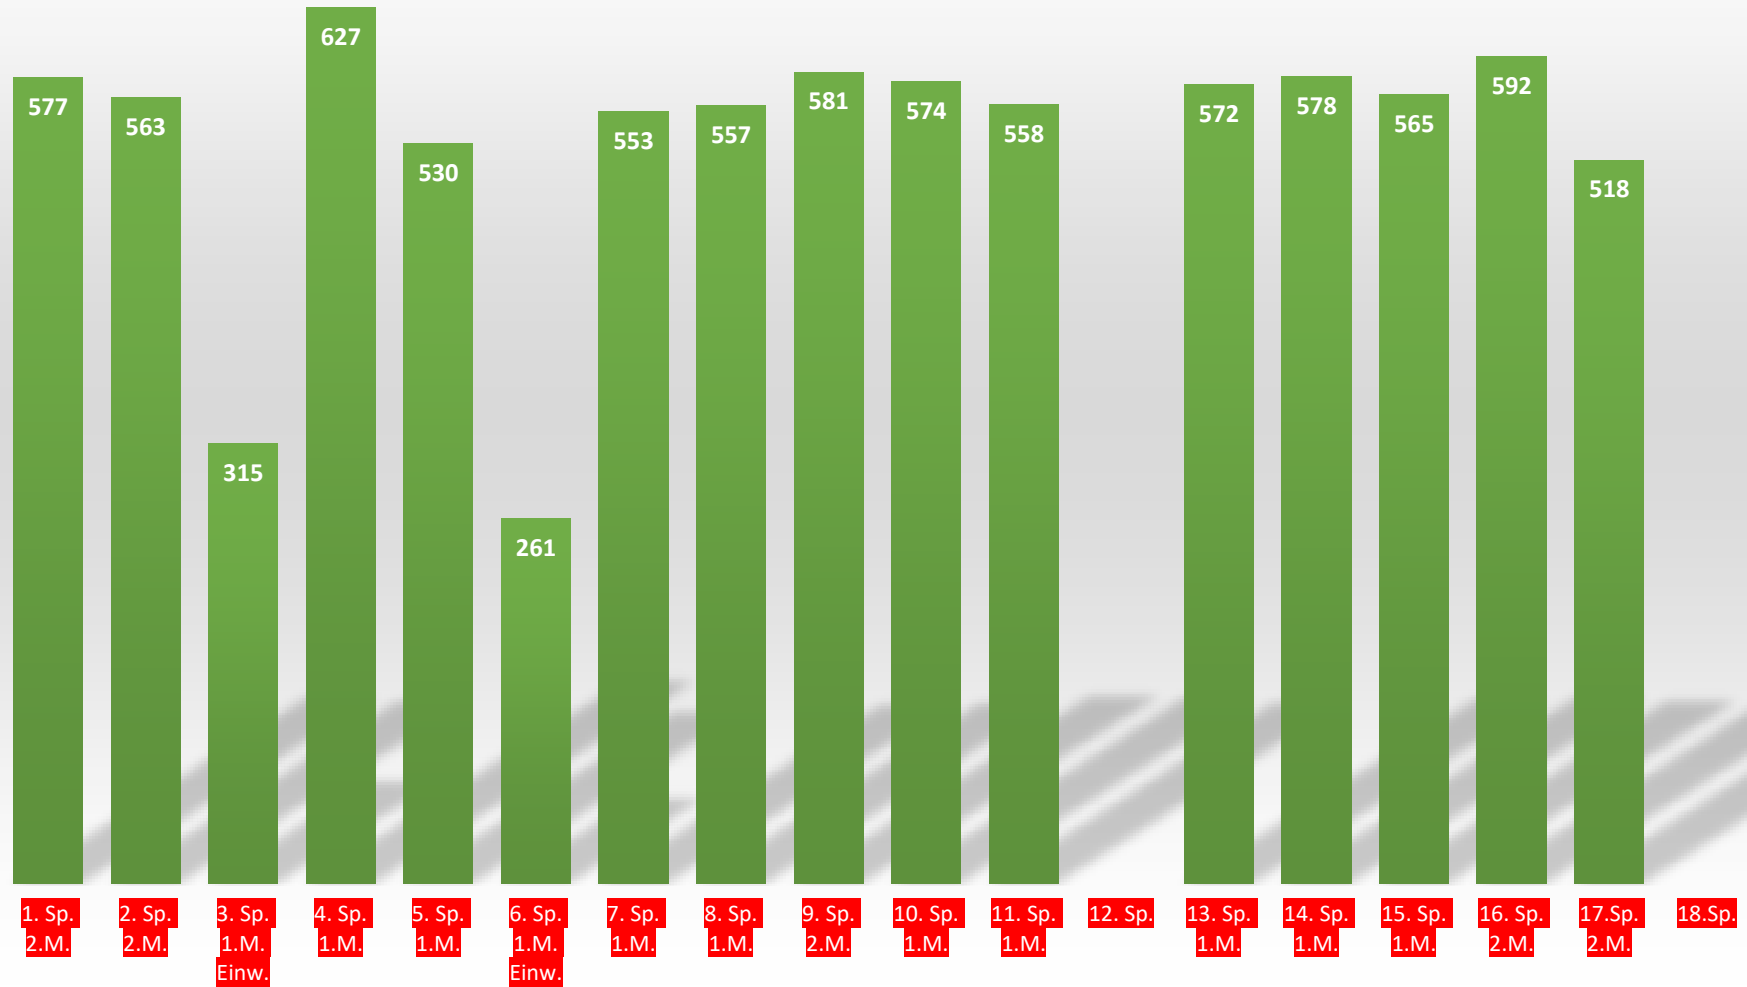

Bernd Günderoth

Spieler 10

1. Sp.

2. Sp.

3. Sp.

4. Sp.

5. Sp.

6. Sp.