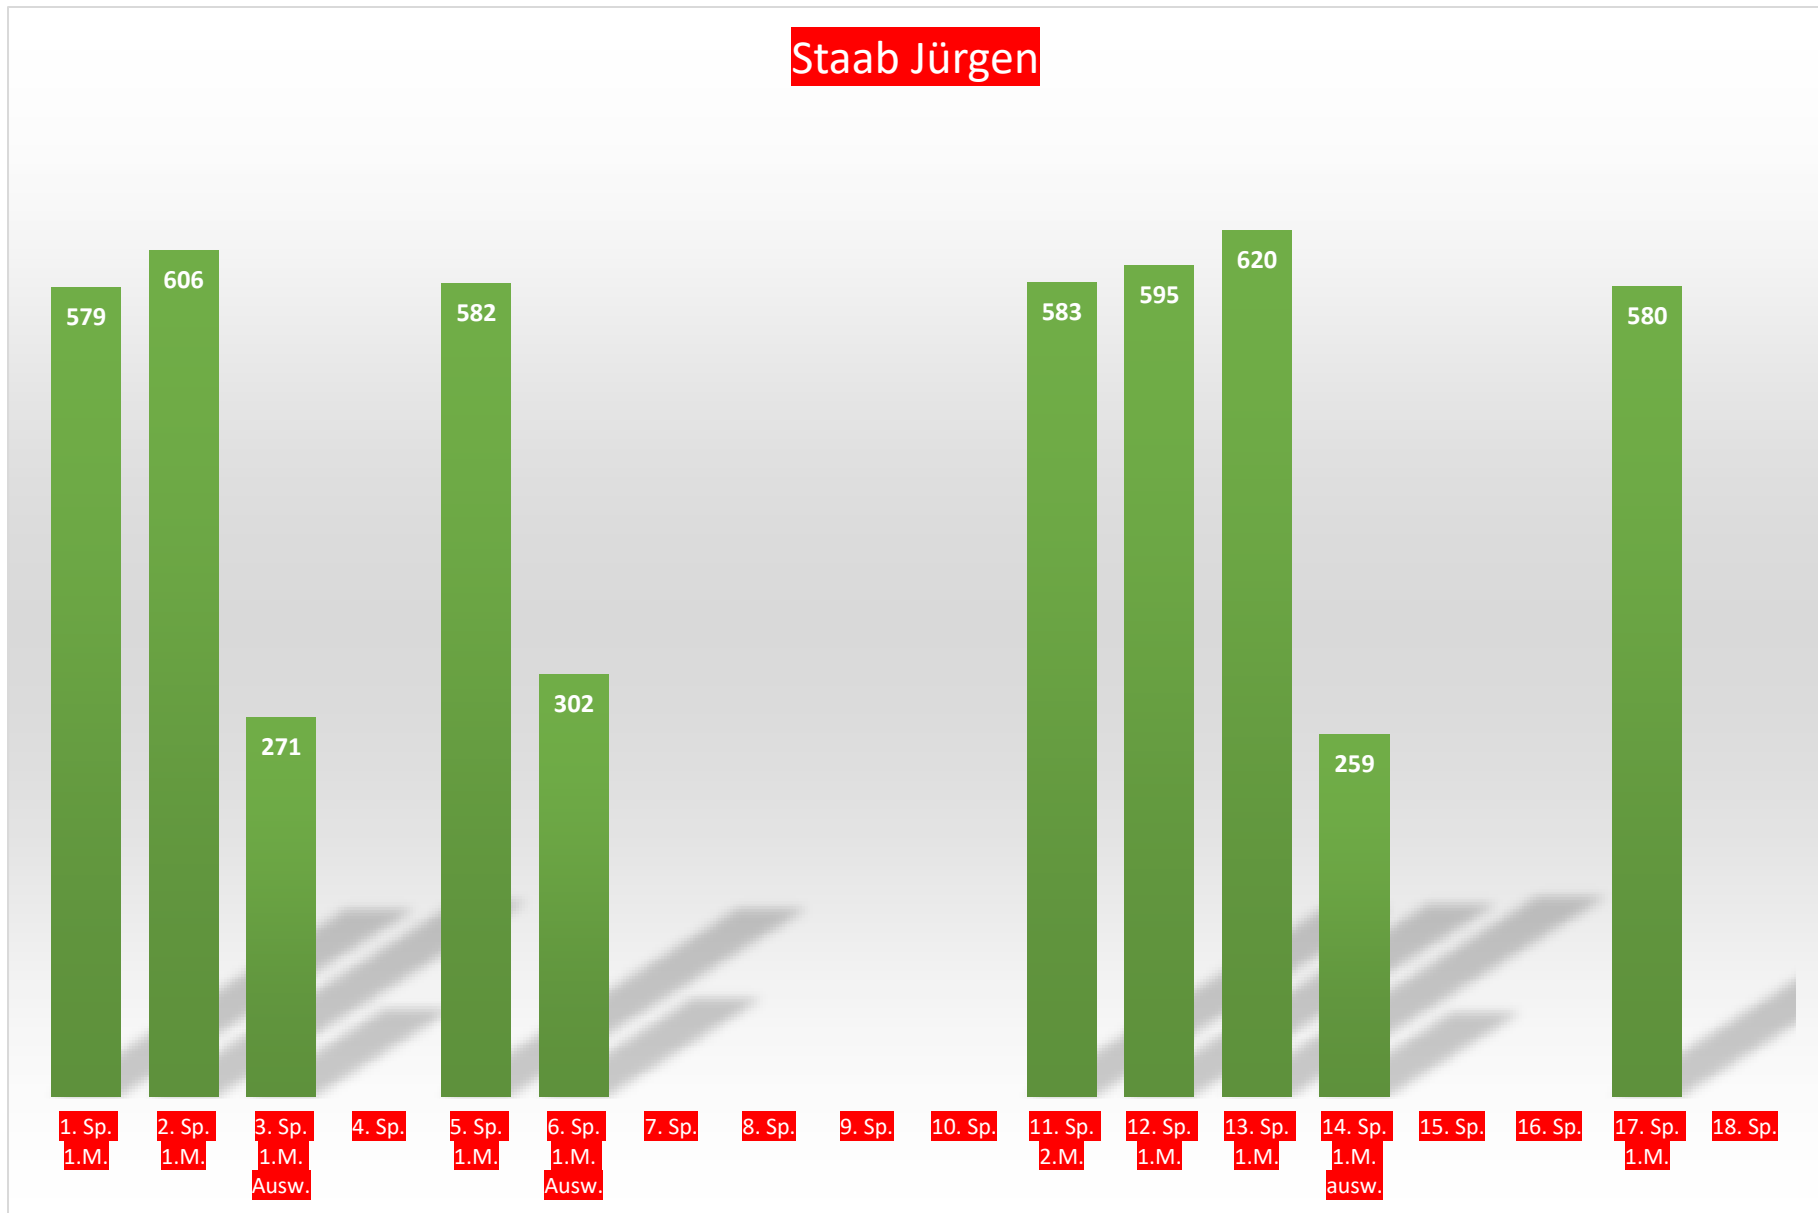

Staab Jürgen