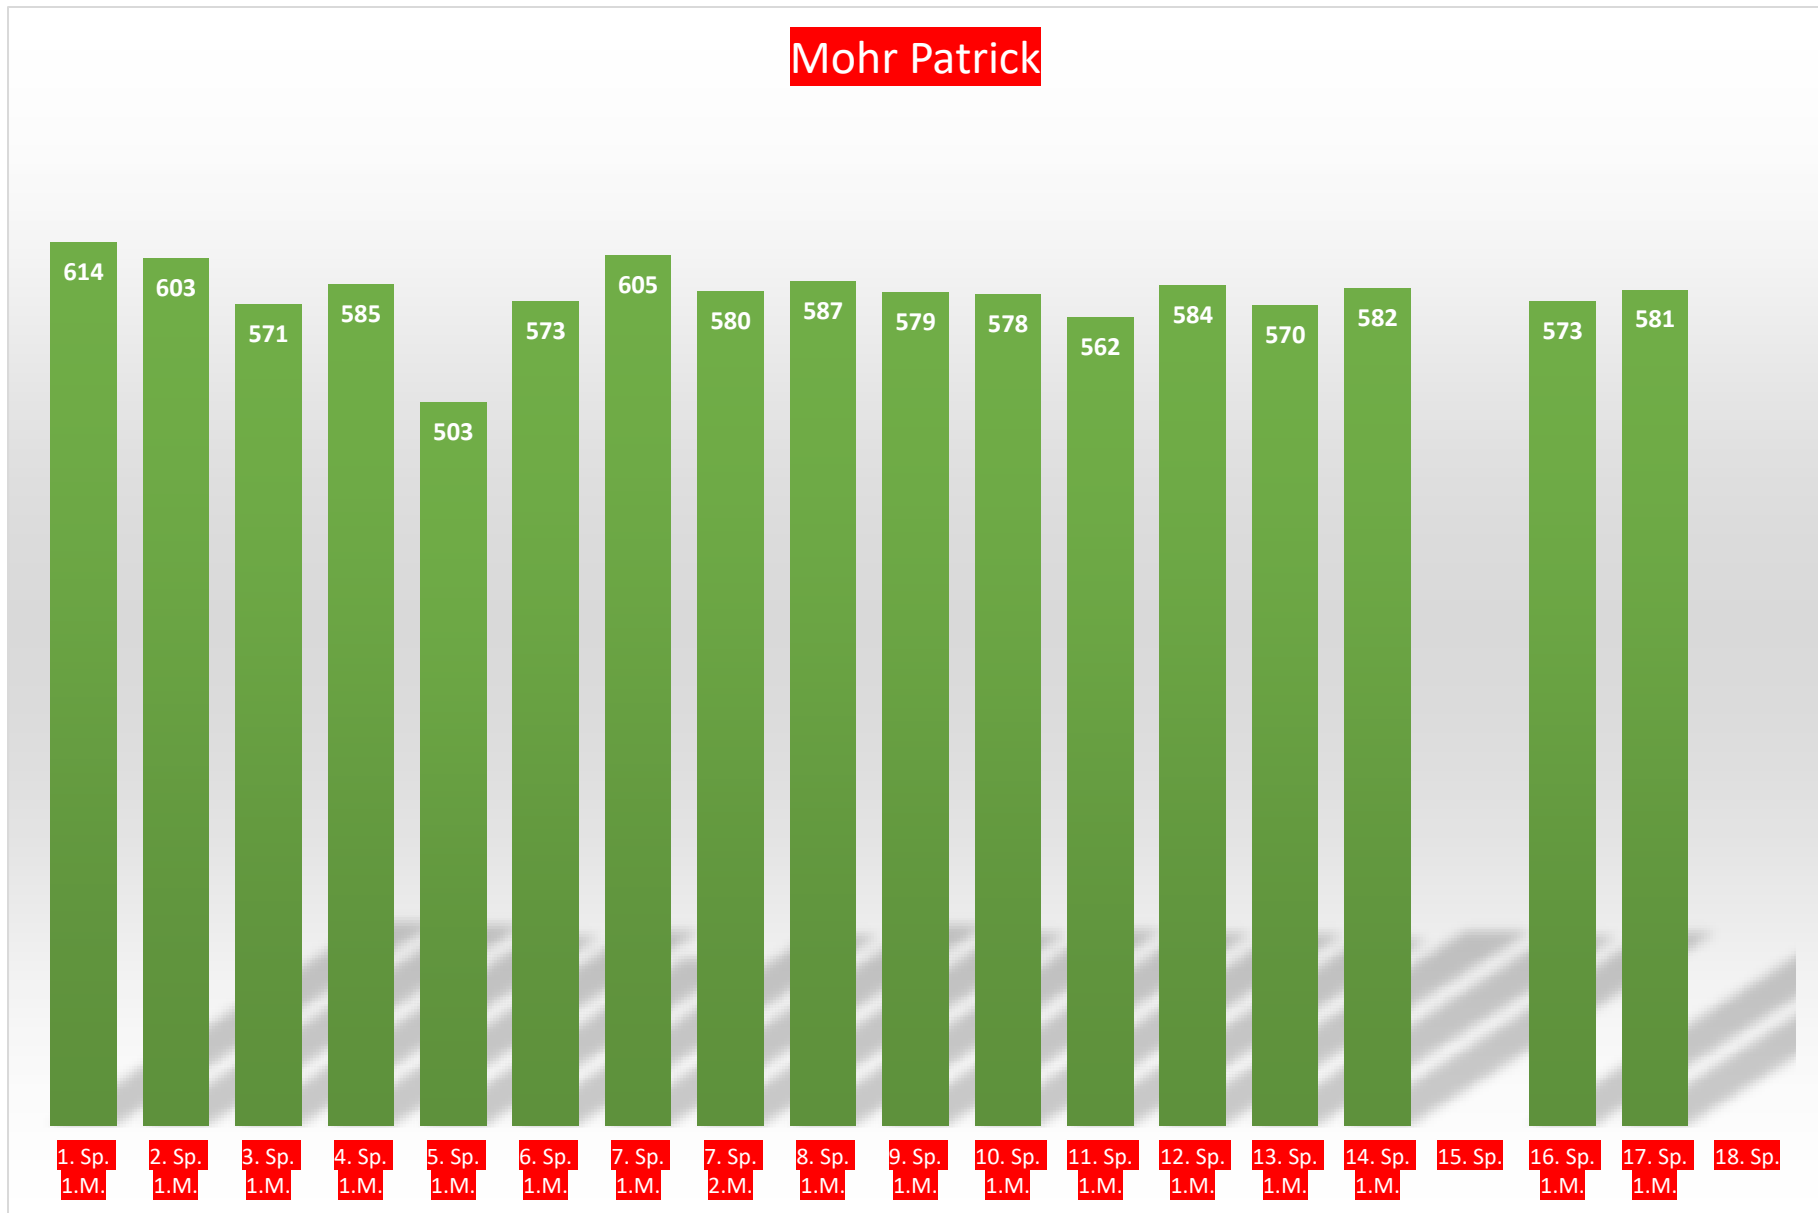

Mohr Patrick