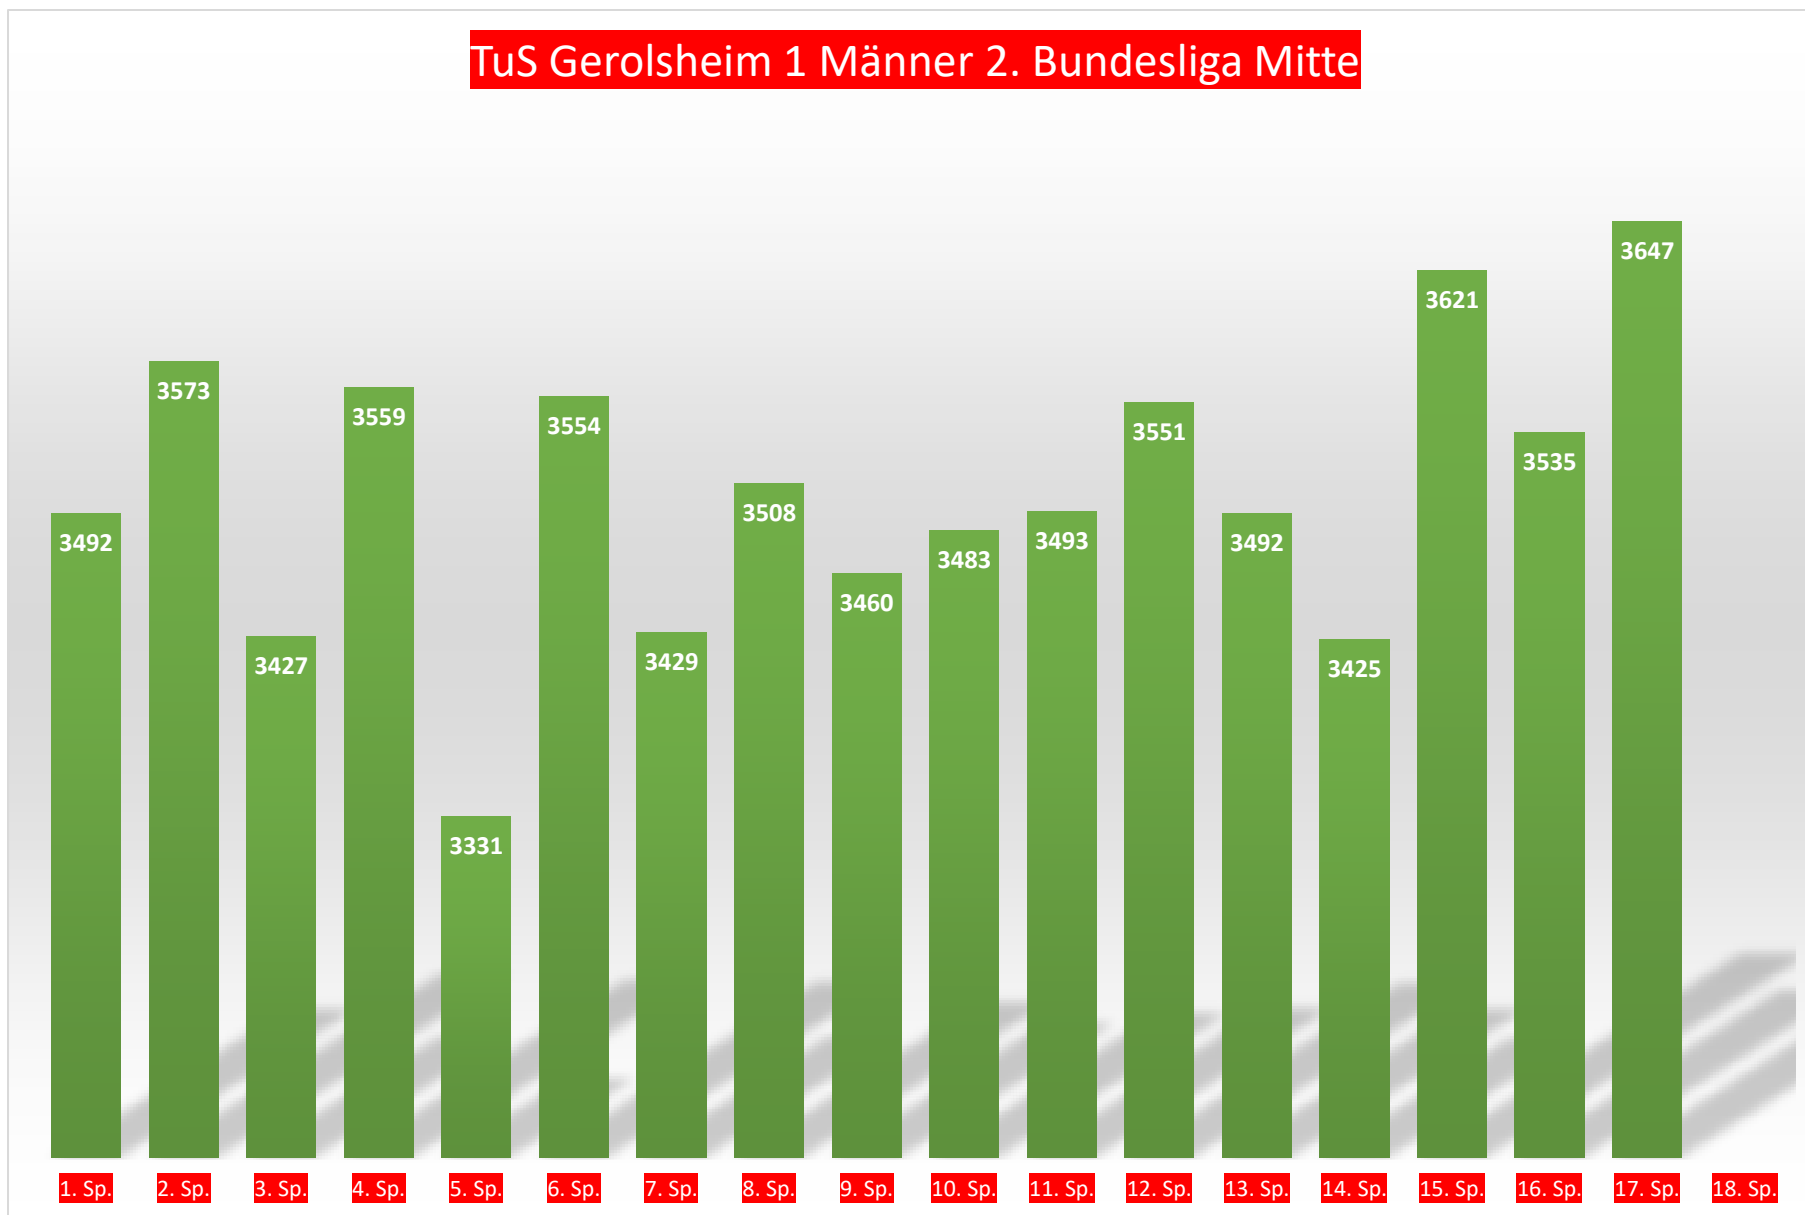

TuS Gerolsheim 1 Männer 2. Bundesliga Mitte