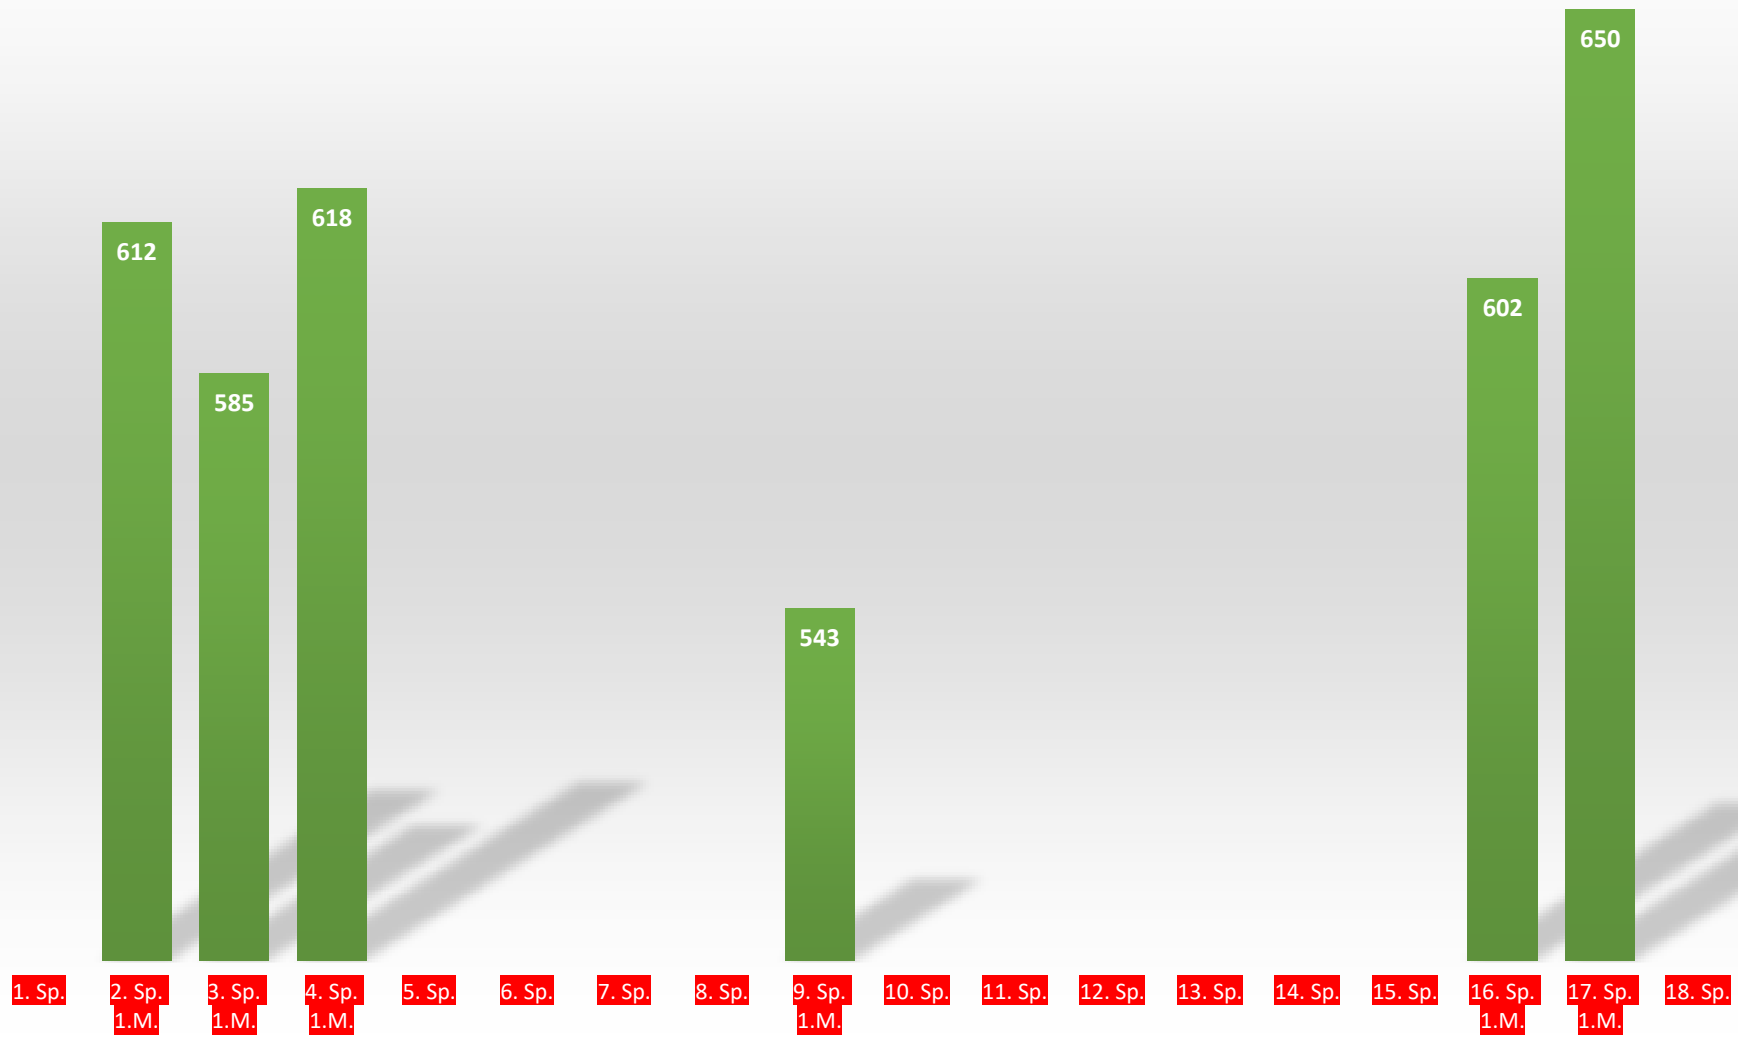

Bernd Günderoth

Spieler 10

1. Sp.

2. Sp.

3. Sp.

4. Sp.

5. Sp.

6. Sp.