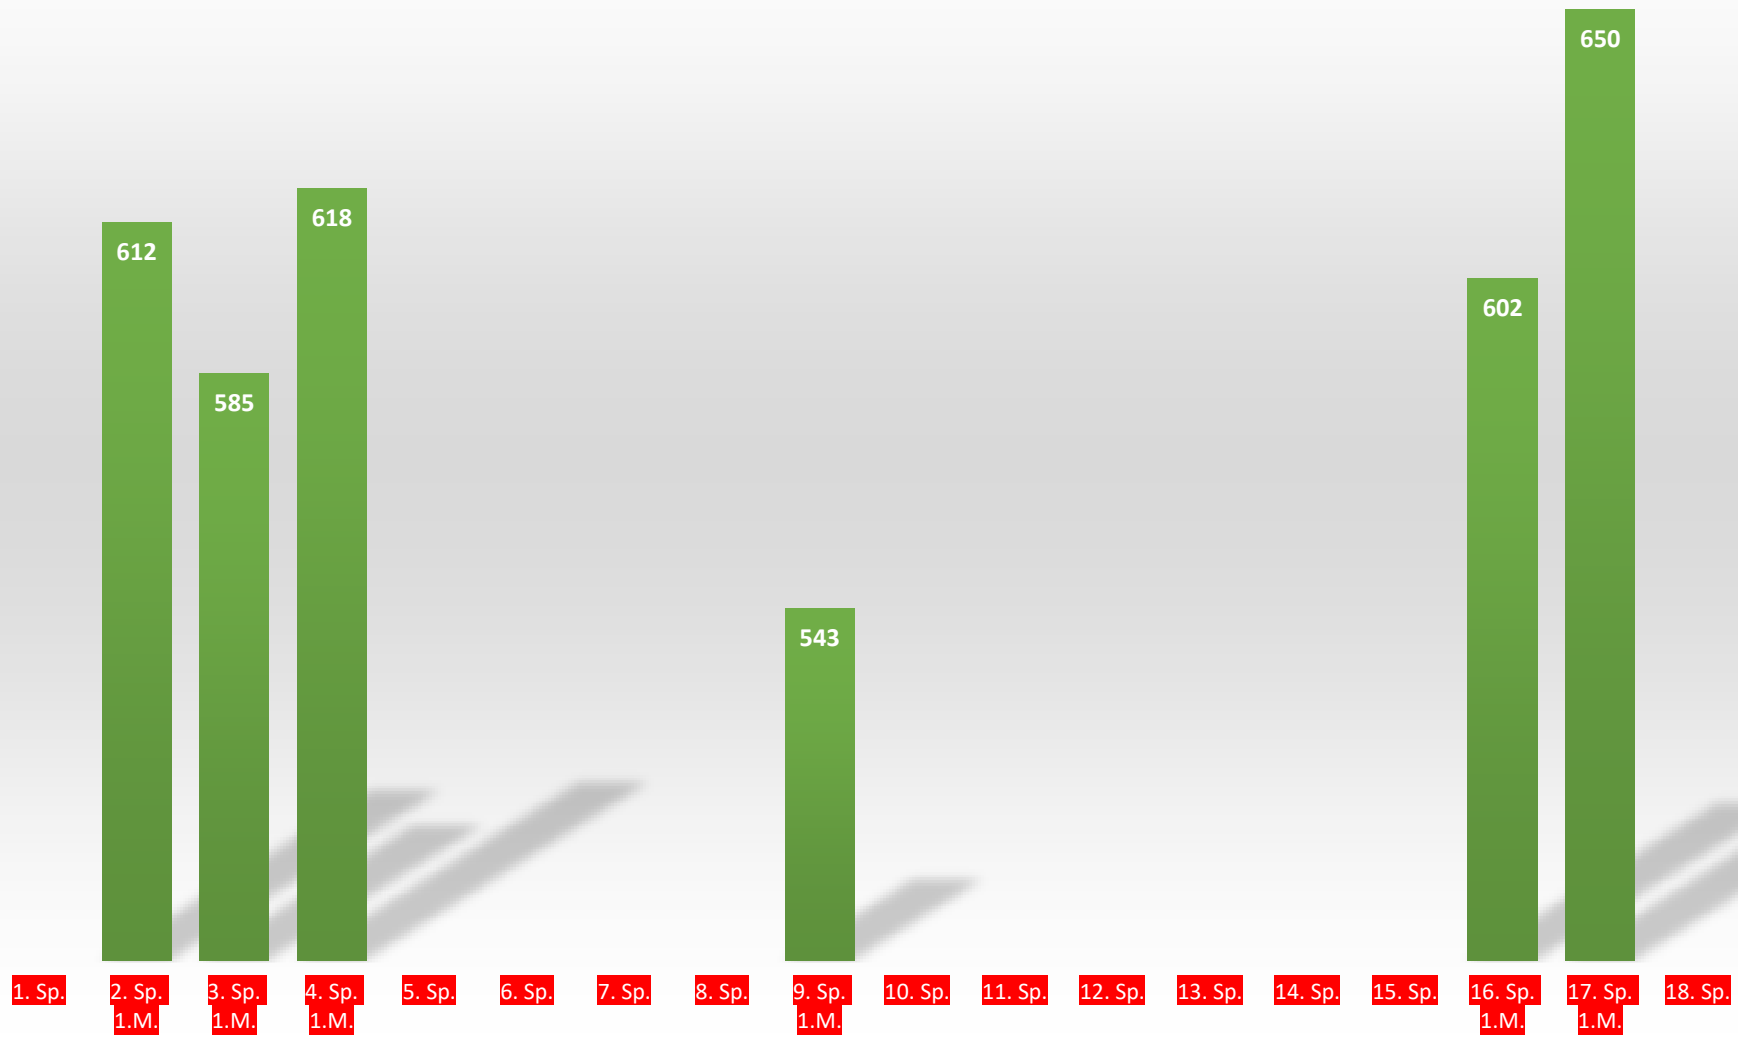

TuS Gerolsheim 1 Männer 2. Bundesliga Mitte

Böhme René

Günderoth Kevin

Mohr Patrick

Köhler Uwe

Mattern Christian

Staab Jürgen

Mayer Holger

Bernd Günderoth

Spieler 10

1. Sp.

2. Sp.

3. Sp.

4. Sp.

5. Sp.

6. Sp.

7. Sp.

8. Sp.

9. Sp.

10. Sp.

11. Sp.

12. Sp.

13. Sp.

14. Sp.

15. Sp.

16. Sp.

17. Sp.

18. Sp.