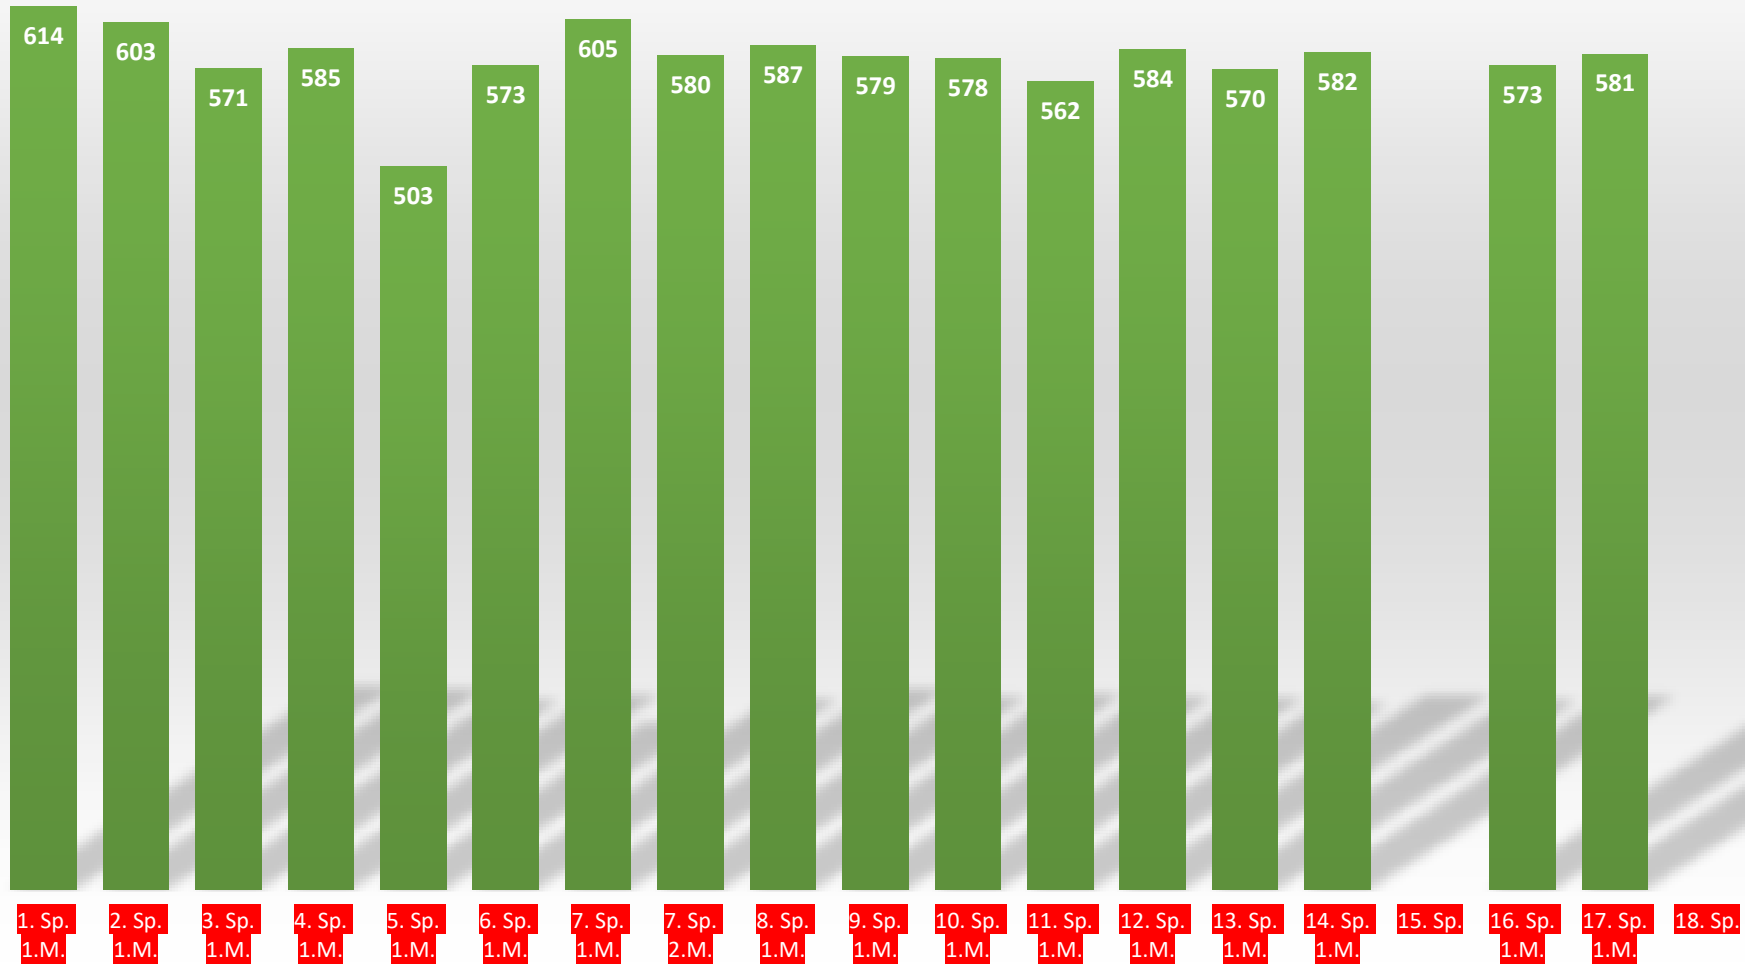

Mohr Patrick