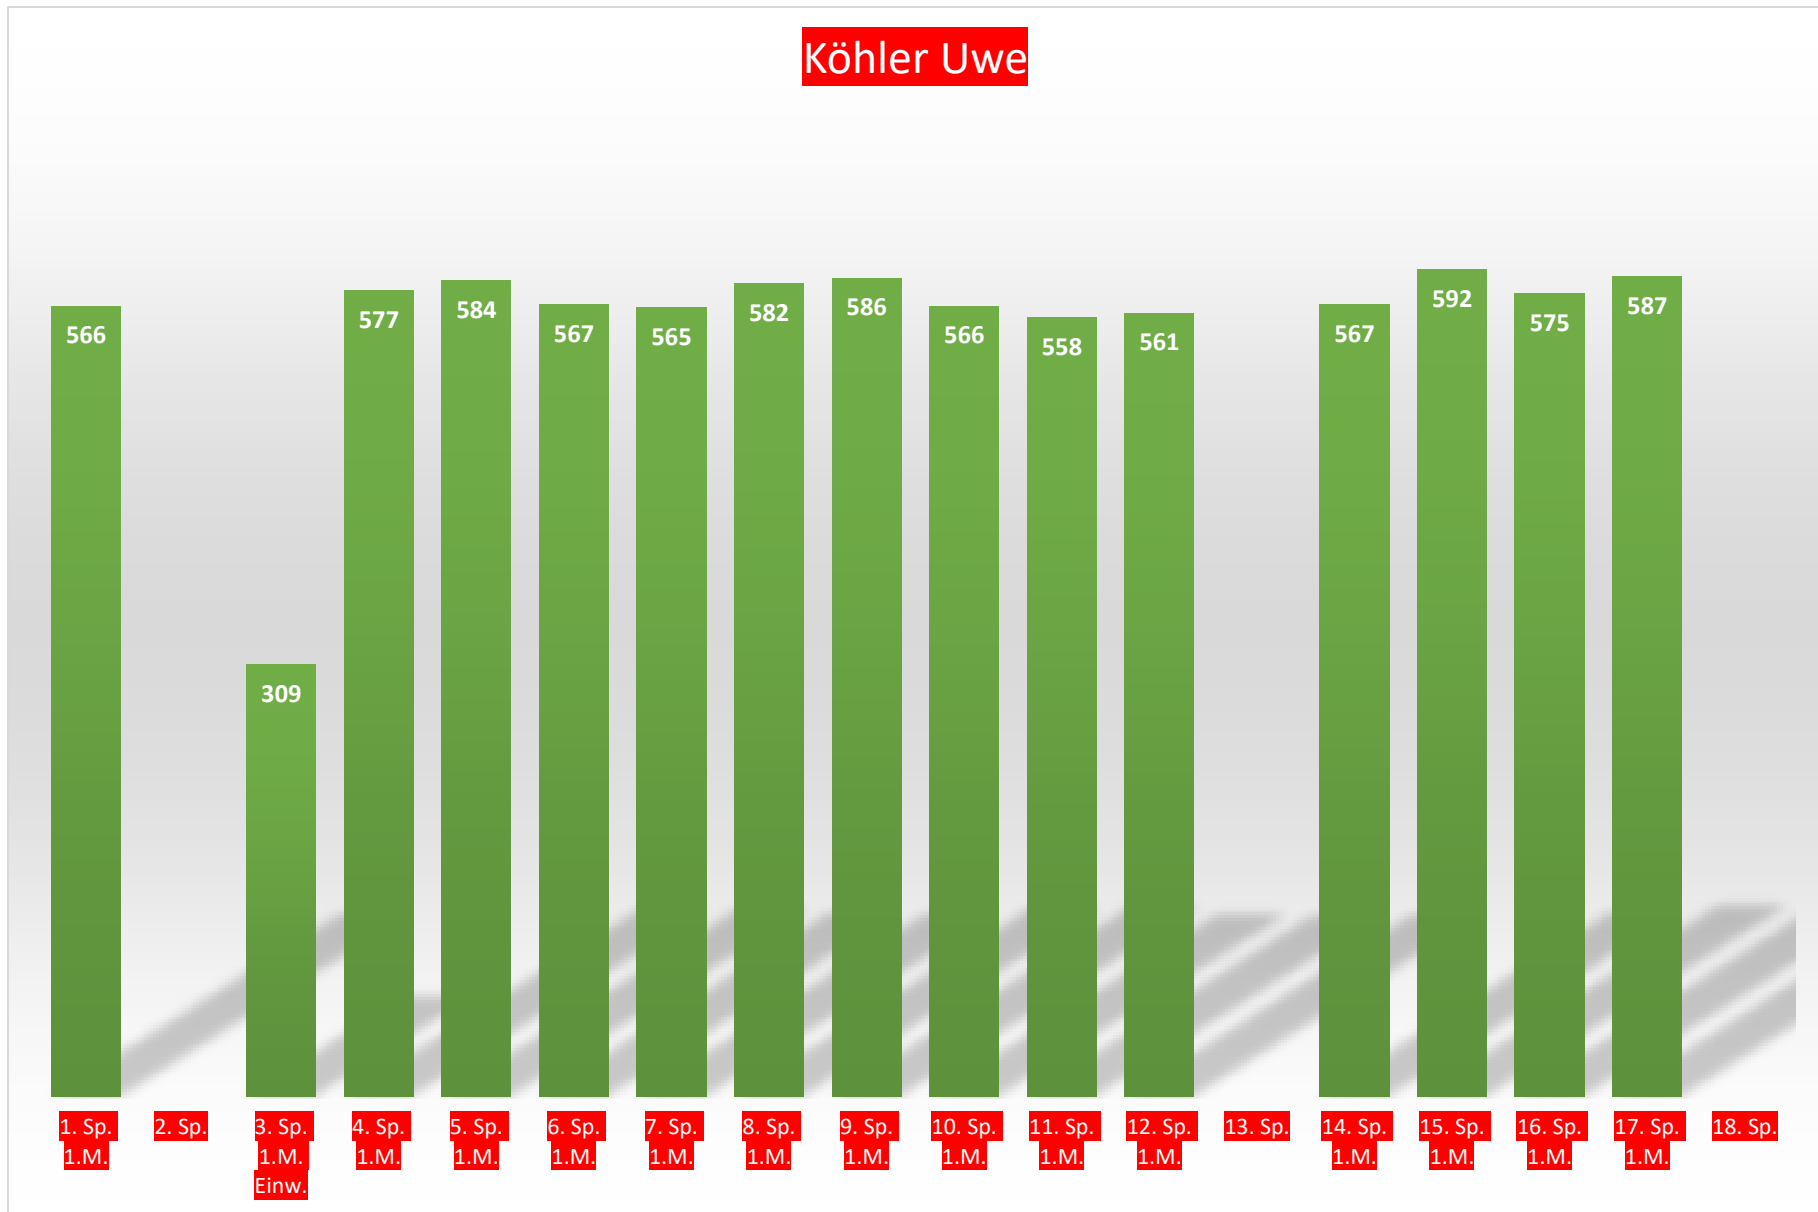

TuS Gerolsheim 1 Männer 2. Bundesliga Mitte

Böhme René

Günderoth Kevin

Mohr Patrick

Köhler Uwe

Mattern Christian

Staab Jürgen

Mayer Holger

Bernd Günderoth

Spieler 10

1. Sp.

2. Sp.

3. Sp.

4. Sp.

5. Sp.

6. Sp.

7. Sp.

8. Sp.

9. Sp.

10. Sp.

11. Sp.

12. Sp.

13. Sp.

14. Sp.