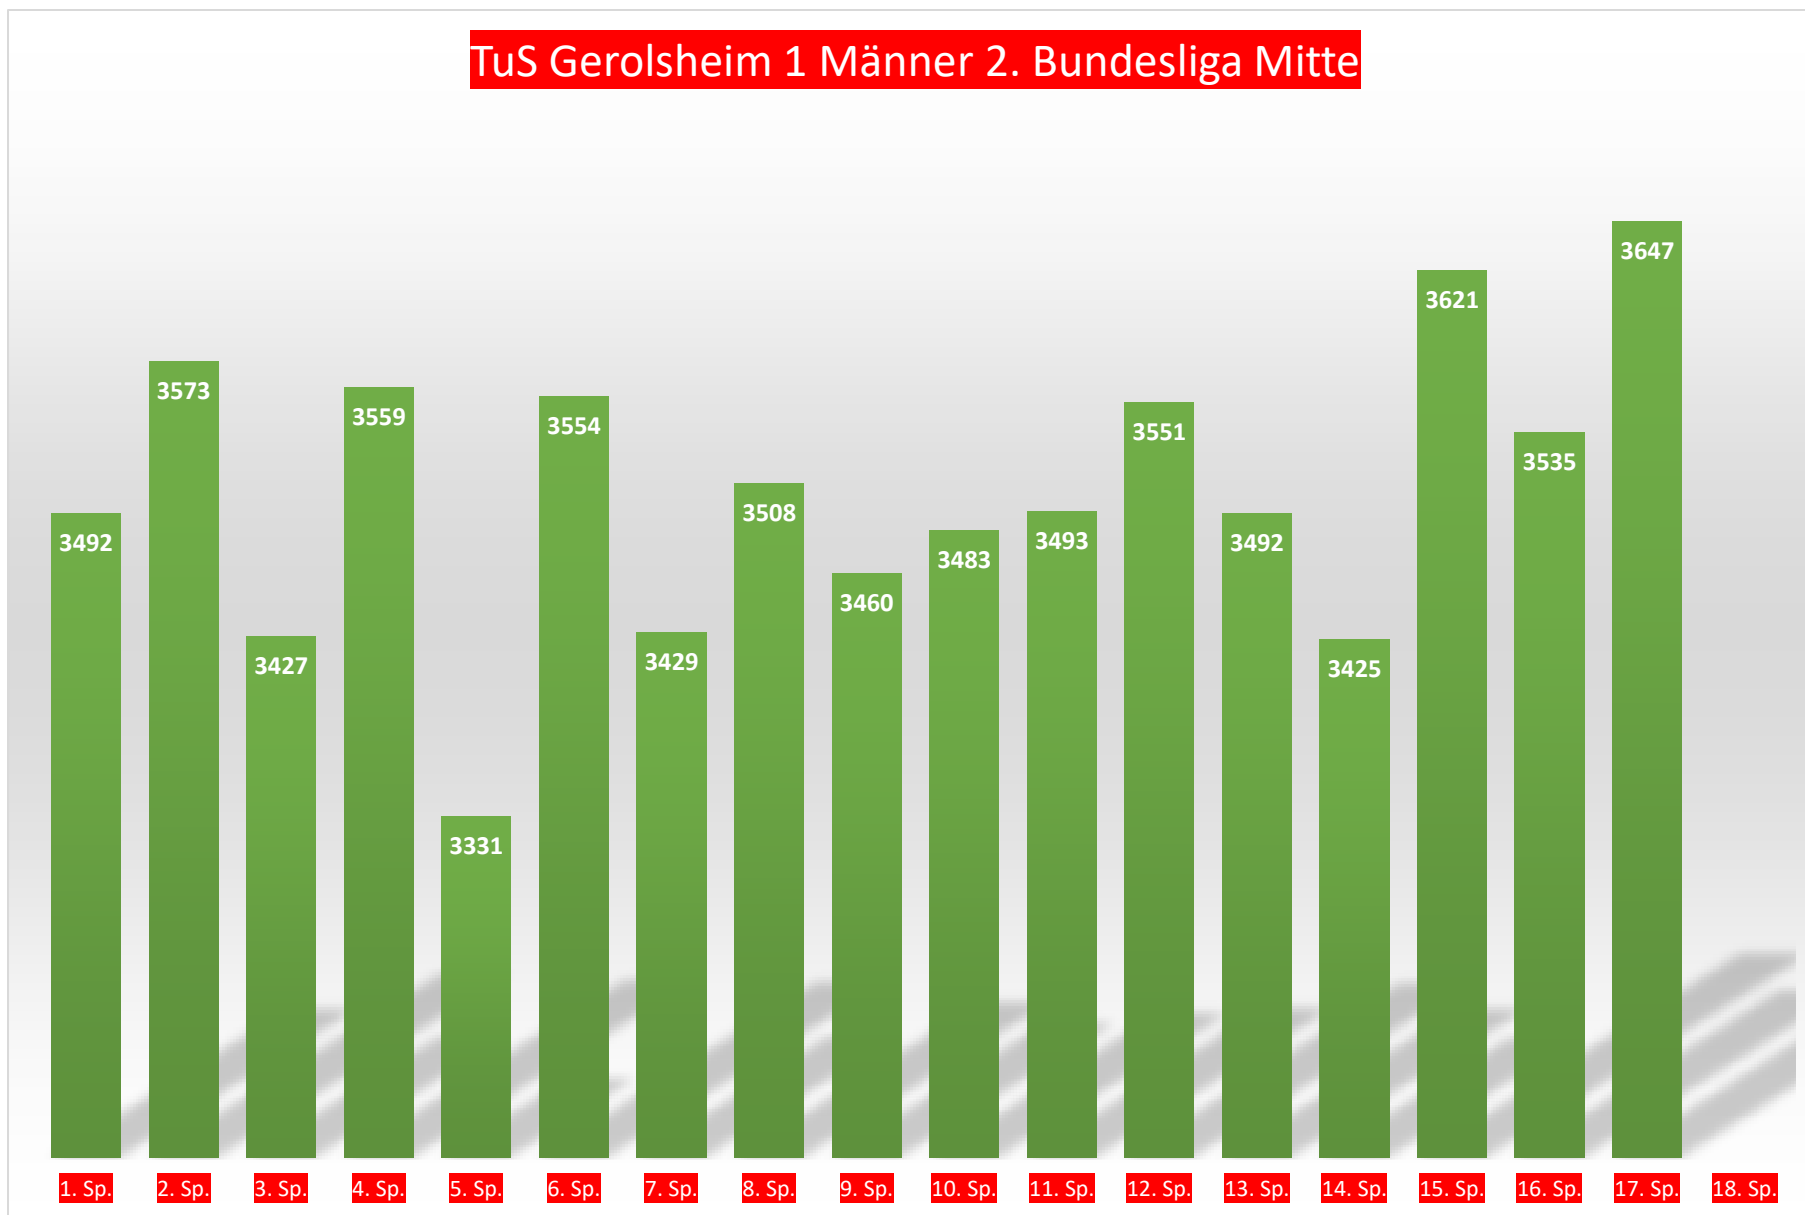

TuS Gerolsheim 1 Männer 2. Bundesliga Mitte

Böhme René

Günderoth Kevin

Mohr Patrick

Köhler Uwe

Mattern Christian

Staab Jürgen

Mayer Holger

Bernd Günderoth

Spieler 10

1. Sp.

2. Sp.

3. Sp.

4. Sp.

5. Sp.

6. Sp.

7. Sp.

8. Sp.

9. Sp.

10. Sp.

11. Sp.

12. Sp.

13. Sp.

14. Sp.