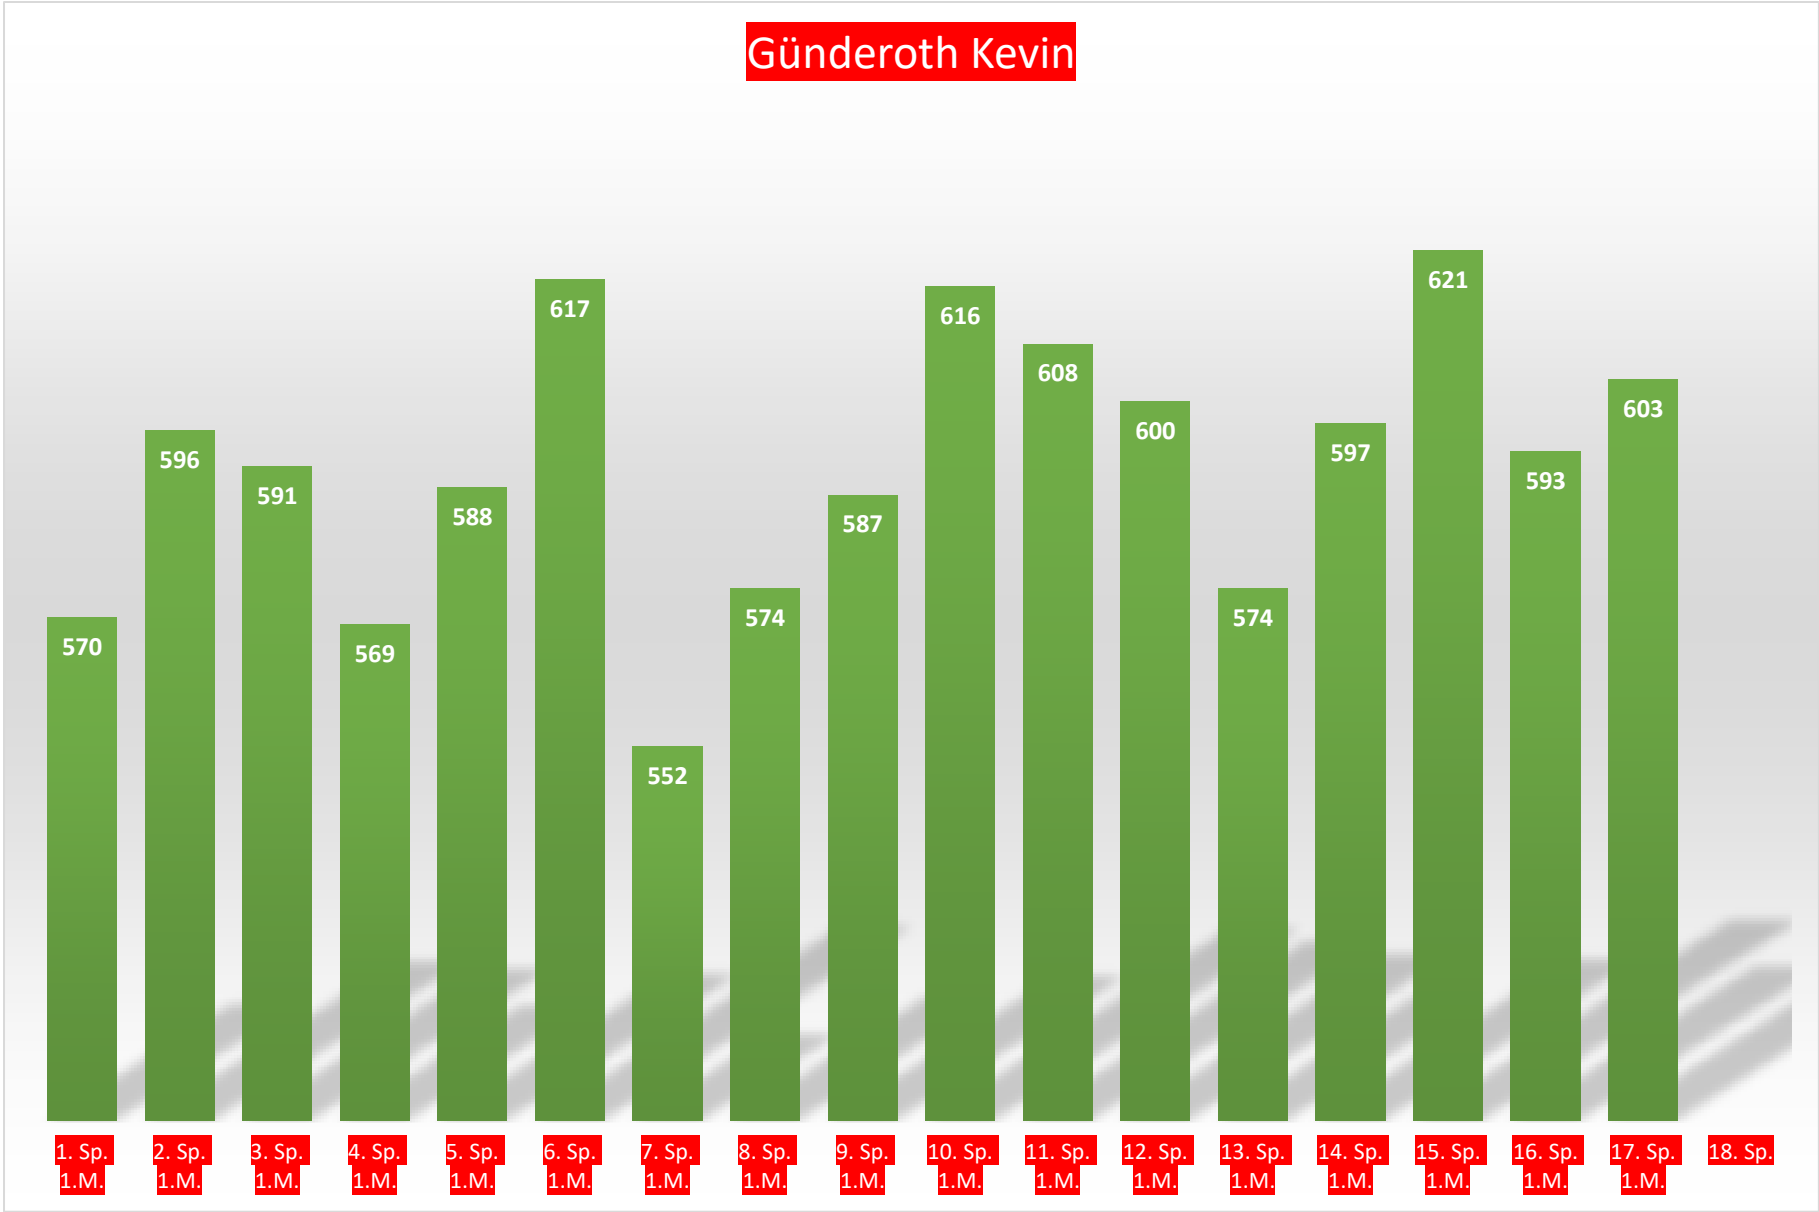

TuS Gerolsheim 1 Männer 2. Bundesliga Mitte

Böhme René

Günderoth Kevin

Mohr Patrick

Köhler Uwe

Mattern Christian

Staab Jürgen

Mayer Holger

Bernd Günderoth

Spieler 10

1. Sp.

2. Sp.

3. Sp.

4. Sp.

5. Sp.

6. Sp.