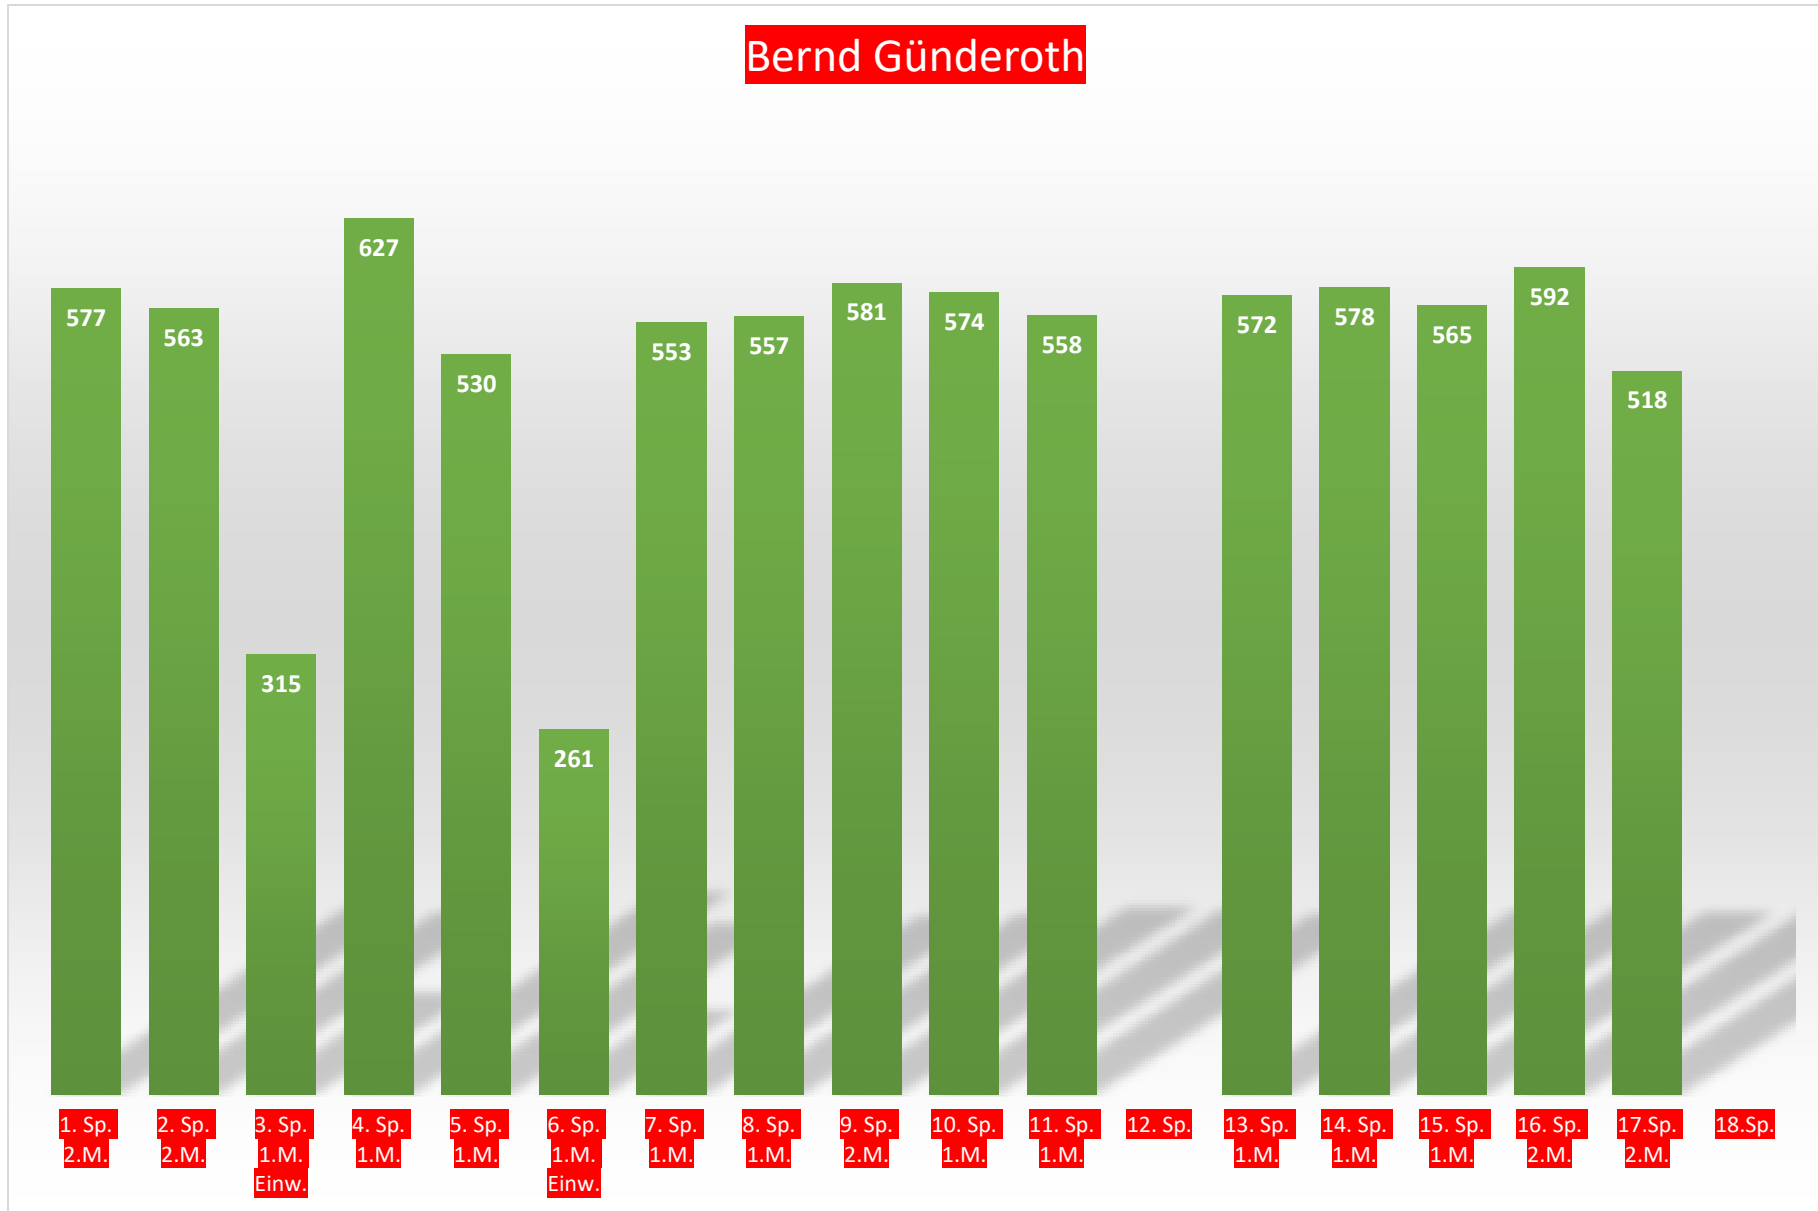

TuS Gerolsheim 1 Männer 2. Bundesliga Mitte

Böhme René

Günderoth Kevin

Mohr Patrick

Köhler Uwe

Mattern Christian

Staab Jürgen

Mayer Holger

Bernd Günderoth

Spieler 10

1. Sp.

2. Sp.

3. Sp.

4. Sp.

5. Sp.

6. Sp.

7. Sp.

8. Sp.

9. Sp.

10. Sp.

11. Sp.

12. Sp.

13. Sp.

14. Sp.