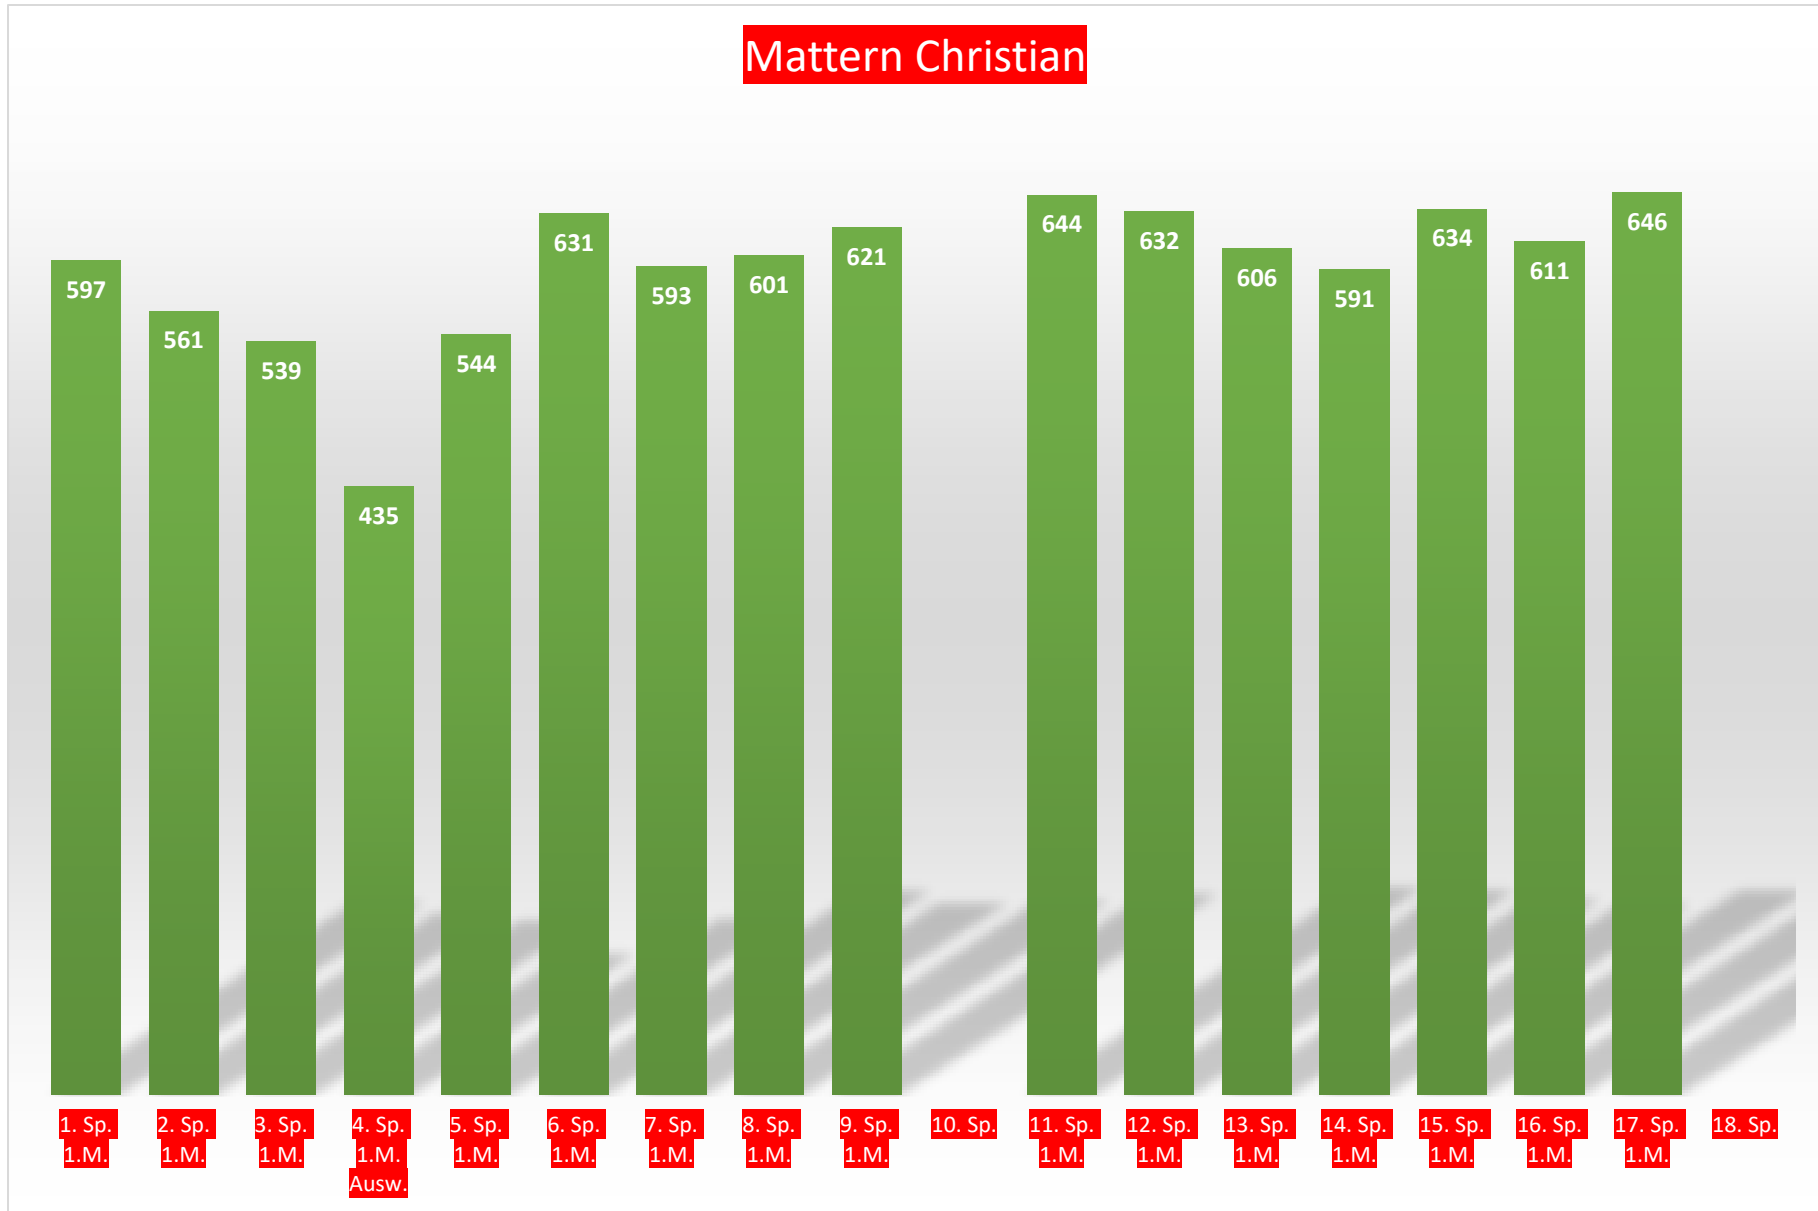

TuS Gerolsheim 1 Männer 2. Bundesliga Mitte

Böhme René

Günderoth Kevin

Mohr Patrick

Köhler Uwe

Mattern Christian

Staab Jürgen

Mayer Holger

Bernd Günderoth

Spieler 10

1. Sp.

2. Sp.

3. Sp.

4. Sp.

5. Sp.

6. Sp.

7. Sp.

8. Sp.

9. Sp.

10. Sp.

11. Sp.

12. Sp.

13. Sp.

14. Sp.