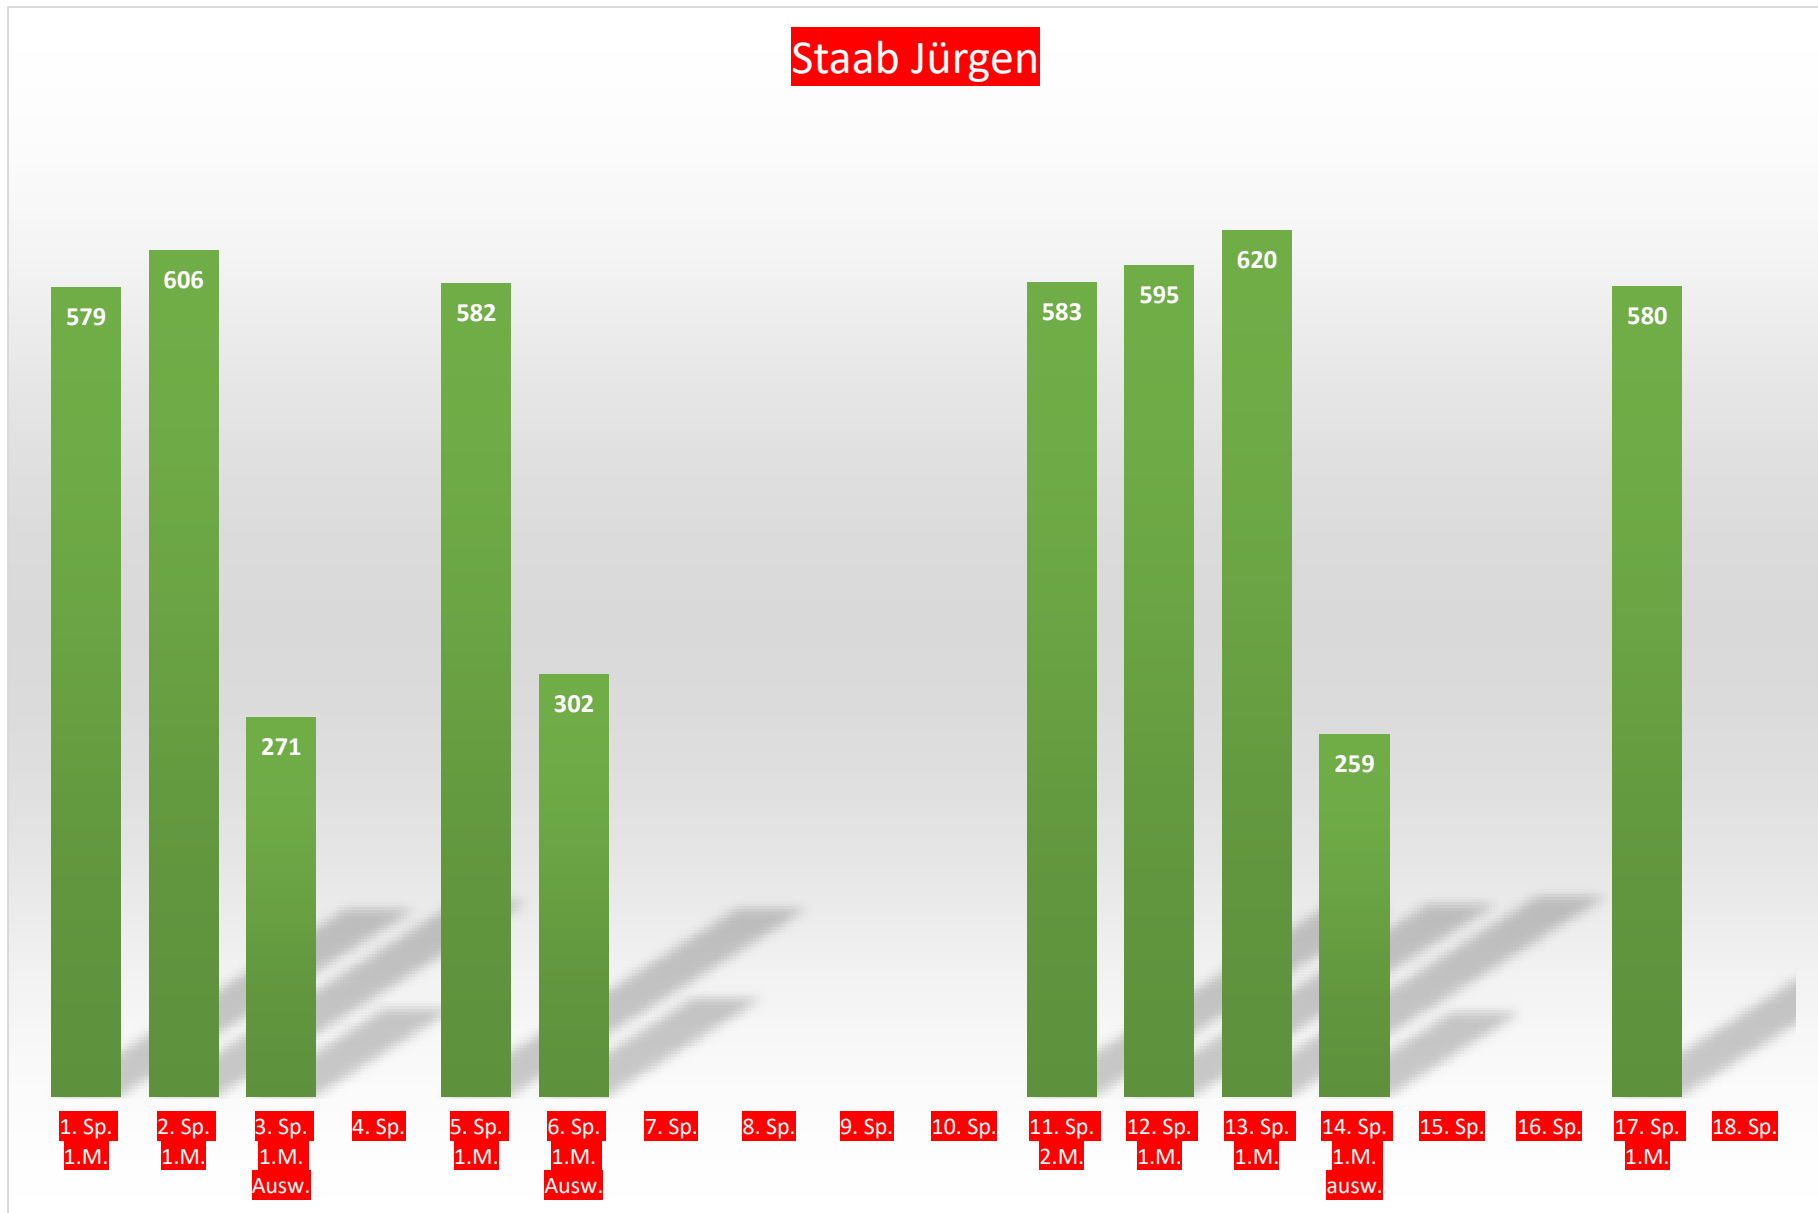

TuS Gerolsheim 1 Männer 2. Bundesliga Mitte

Böhme René

Günderoth Kevin

Mohr Patrick

Köhler Uwe

Mattern Christian

Staab Jürgen

Mayer Holger

Bernd Günderoth

Spieler 10

1. Sp.

2. Sp.

3. Sp.

4. Sp.

5. Sp.

6. Sp.

7. Sp.

8. Sp.

9. Sp.

10. Sp.

11. Sp.

12. Sp.

13. Sp.

14. Sp.