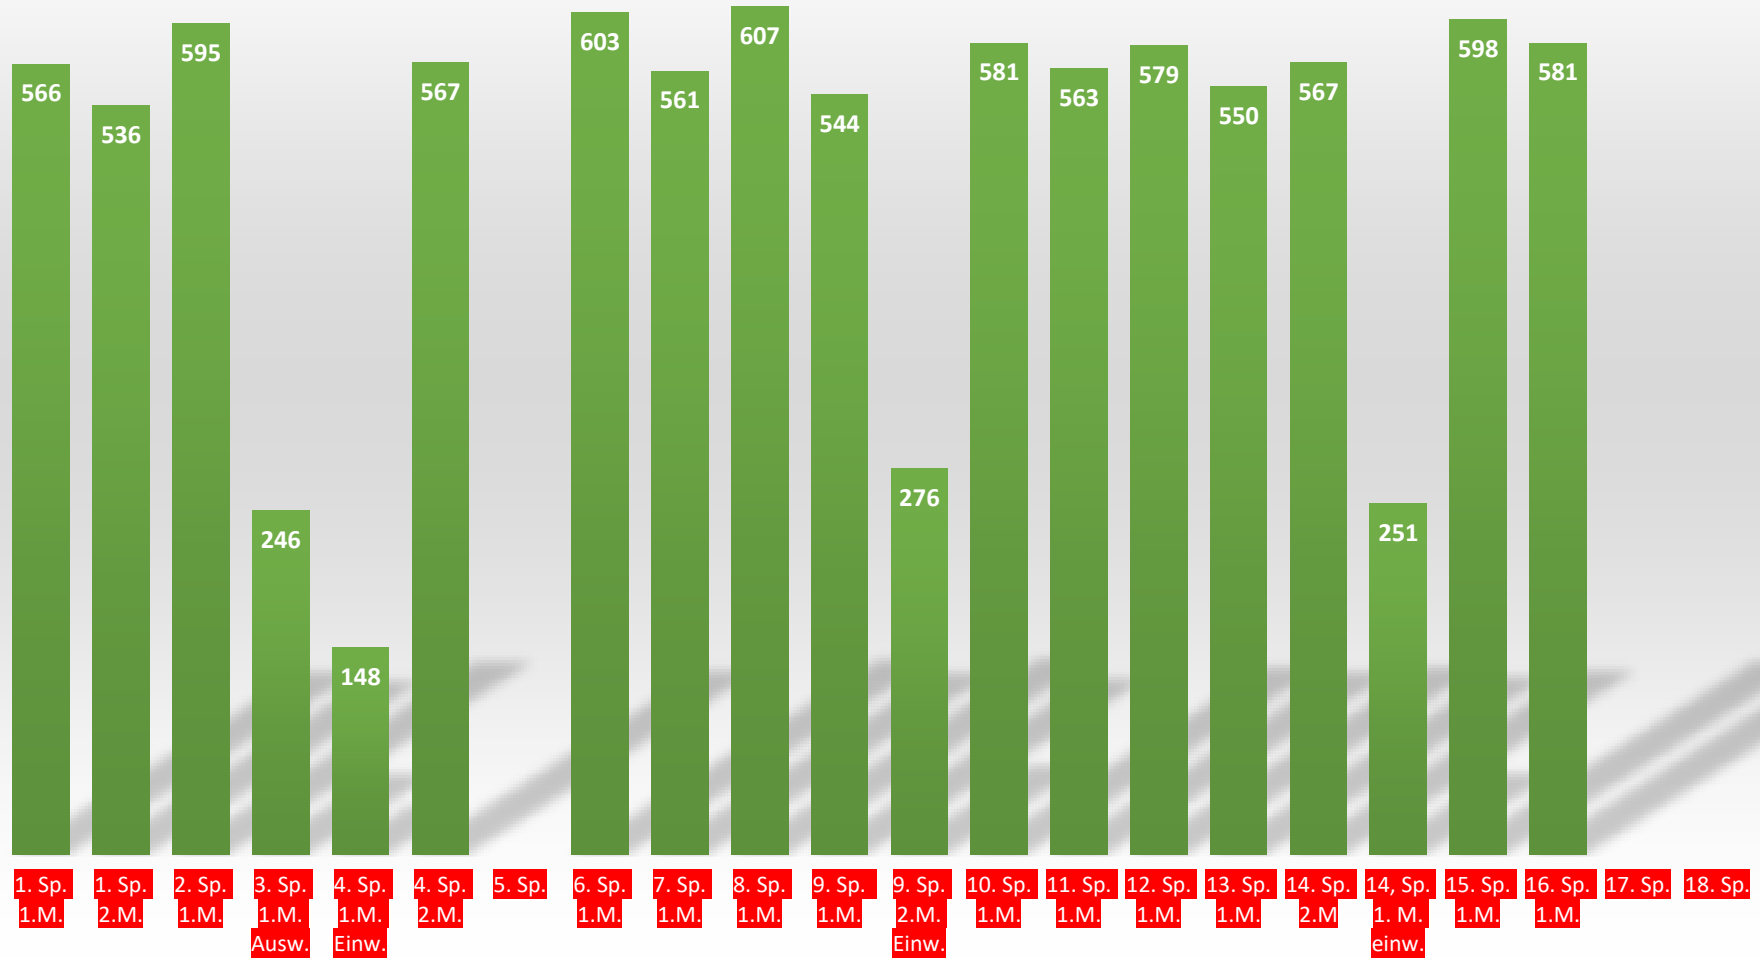

TuS Gerolsheim 1 Männer 2. Bundesliga Mitte

Böhme René

Günderoth Kevin

Mohr Patrick

Köhler Uwe

Mattern Christian

Staab Jürgen

Mayer Holger

Bernd Günderoth

Spieler 10

1. Sp.

2. Sp.

3. Sp.

4. Sp.

5. Sp.

6. Sp.

7. Sp.

8. Sp.

9. Sp.

10. Sp.

11. Sp.

12. Sp.

13. Sp.

14. Sp.

15. Sp.

16. Sp.

17. Sp.

18. Sp.