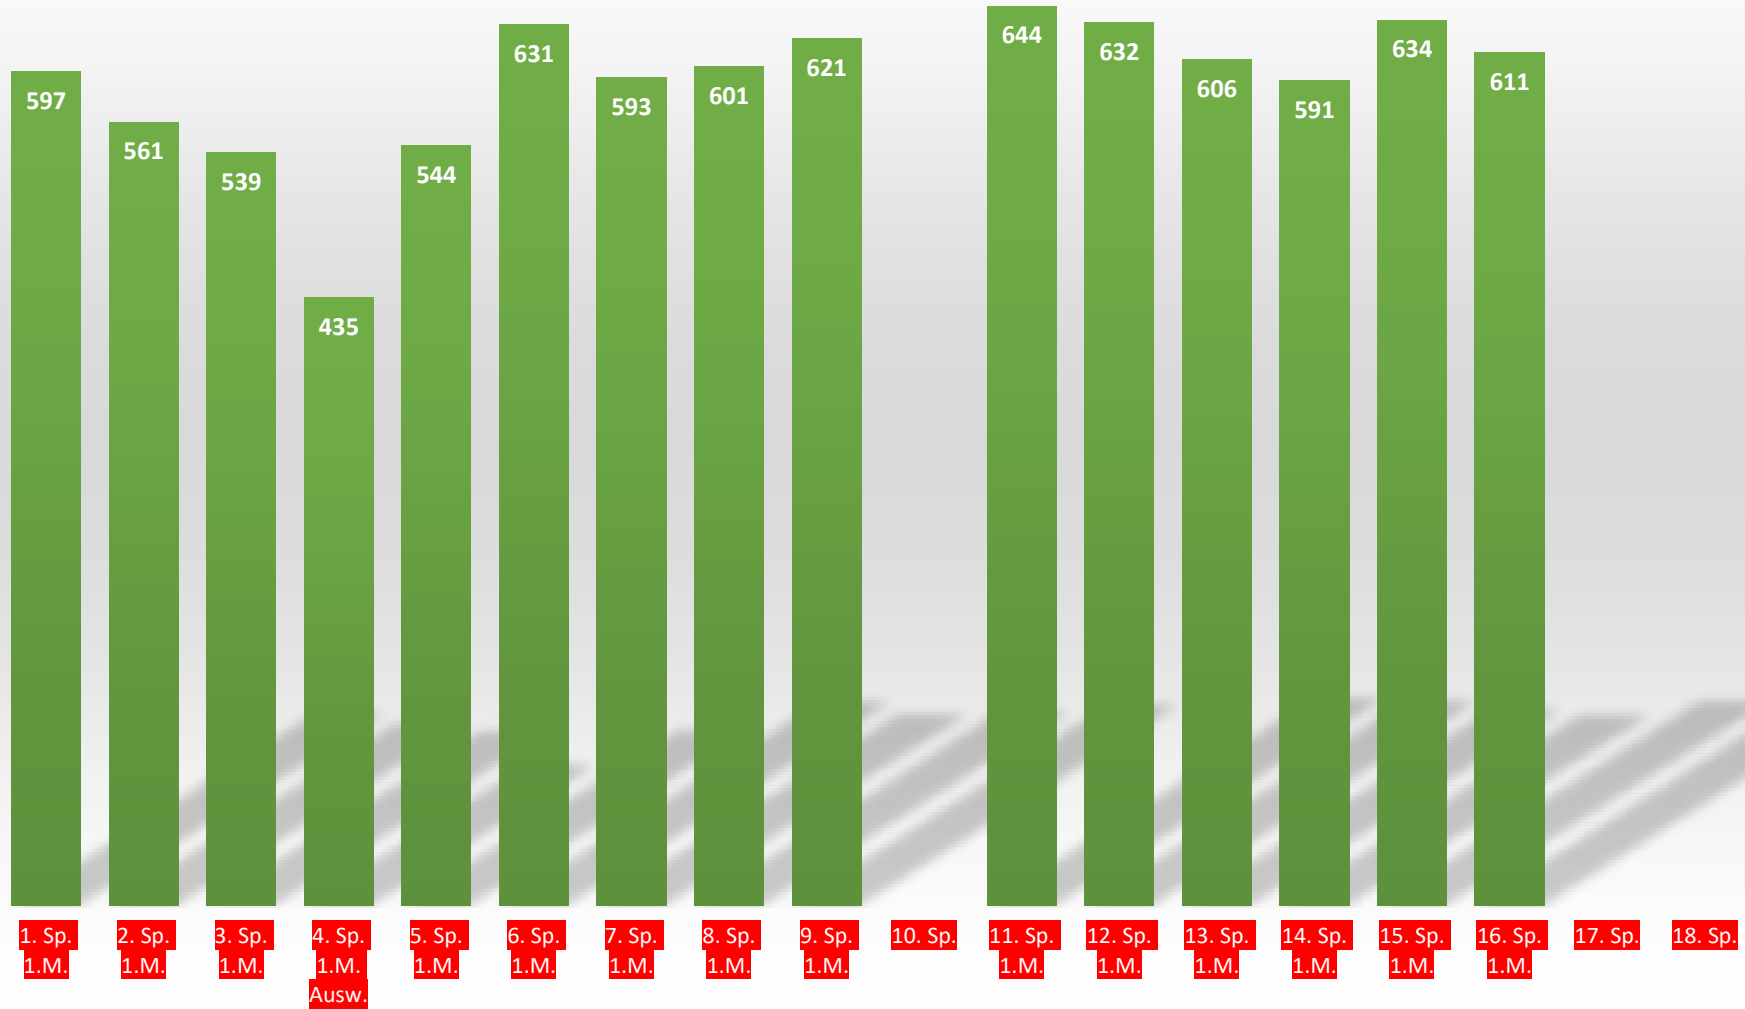

Mattern Christian