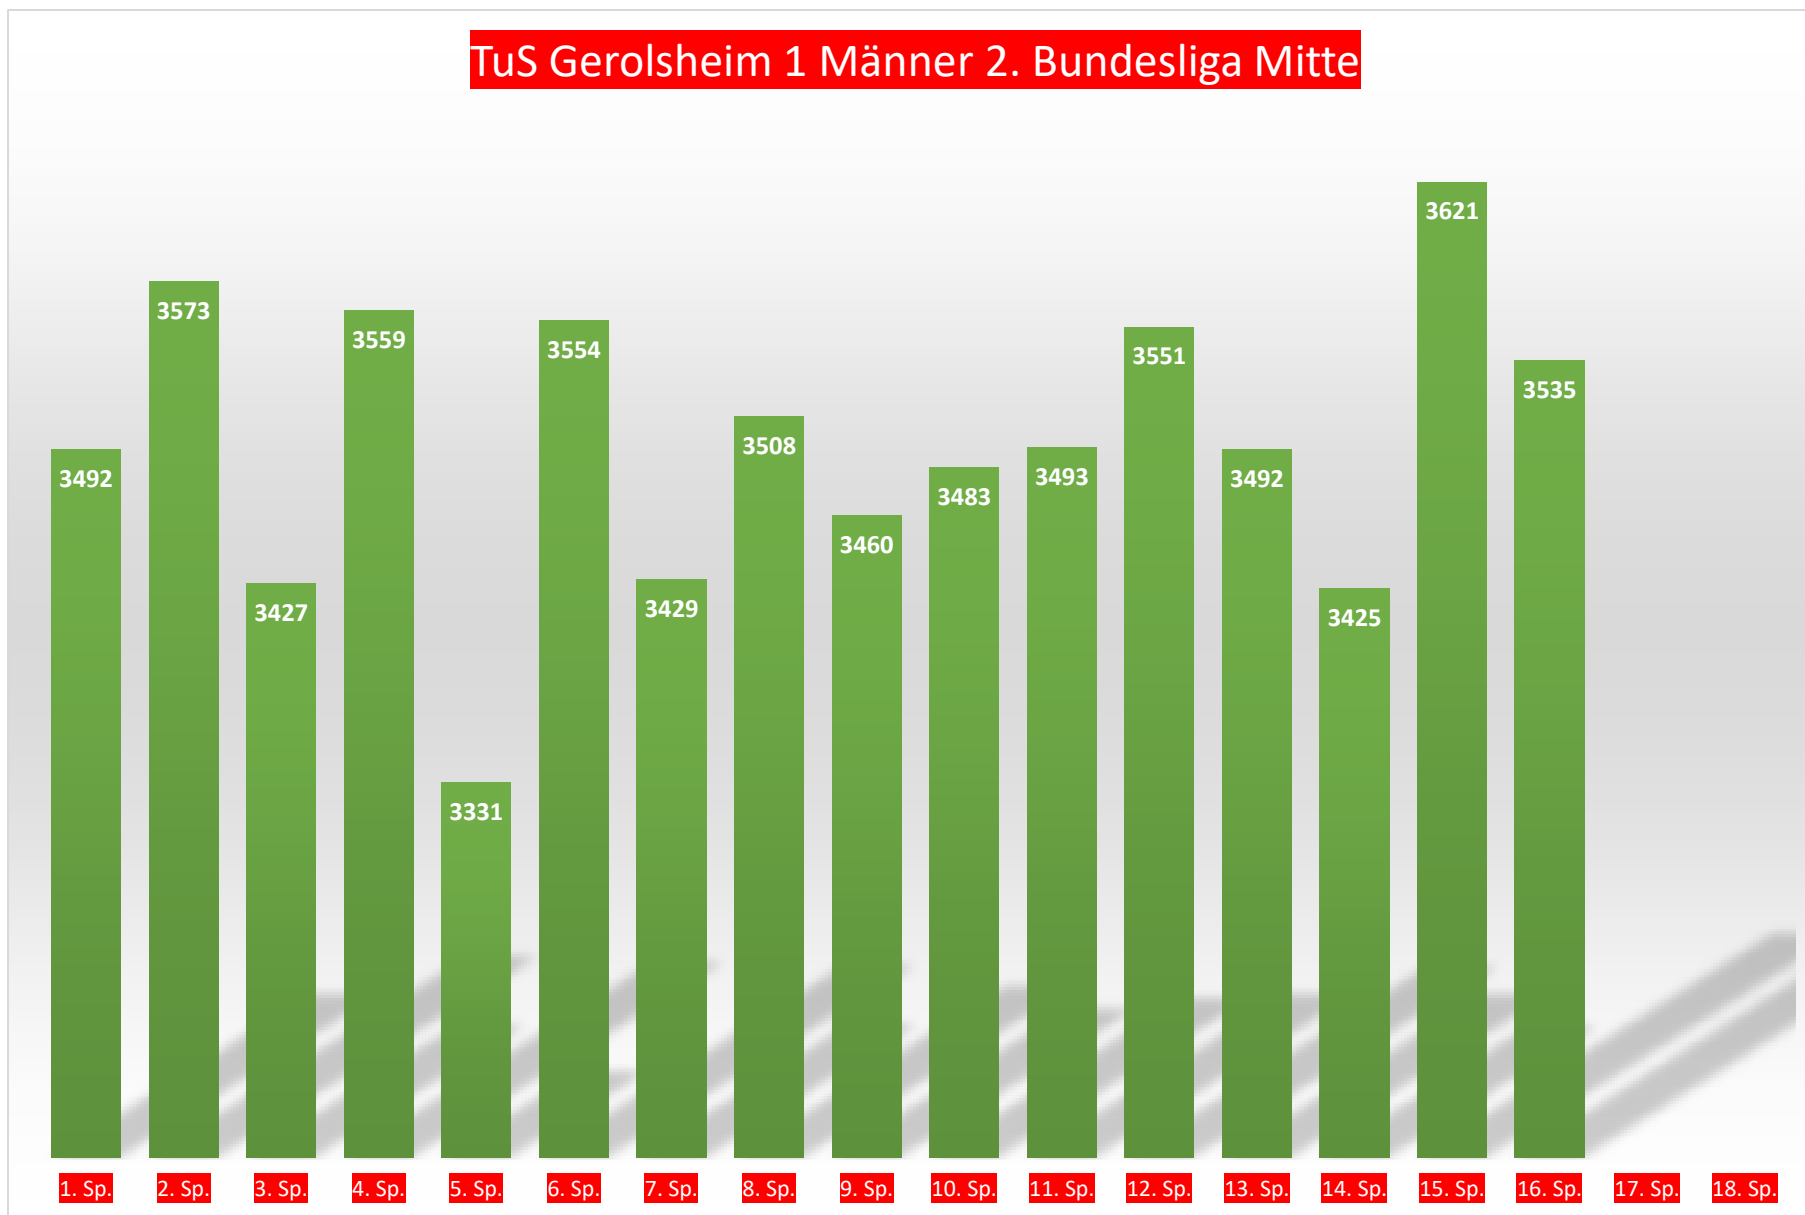

TuS Gerolsheim 1 Männer 2. Bundesliga Mitte