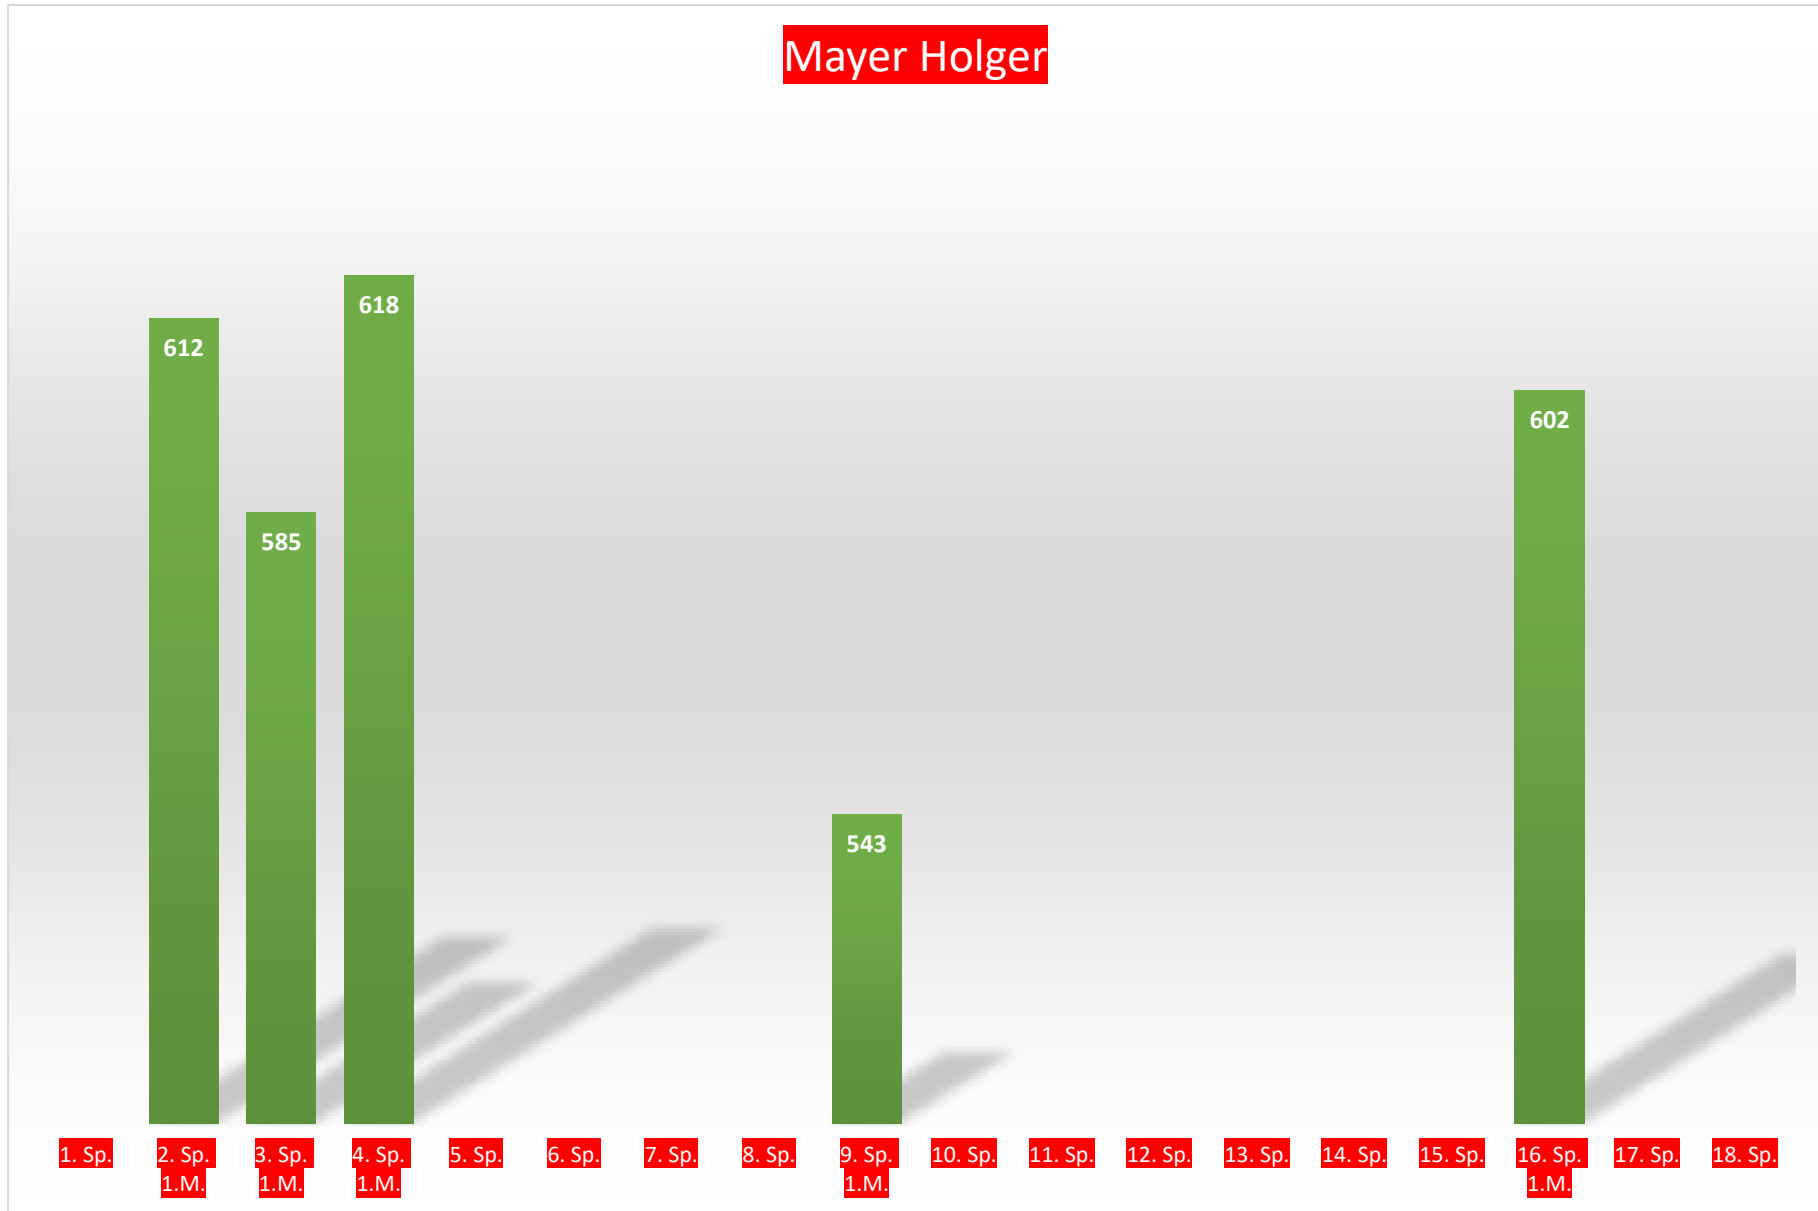

Bernd Günderoth

Spieler 10

1. Sp.

2. Sp.

3. Sp.

4. Sp.

5. Sp.

6. Sp.