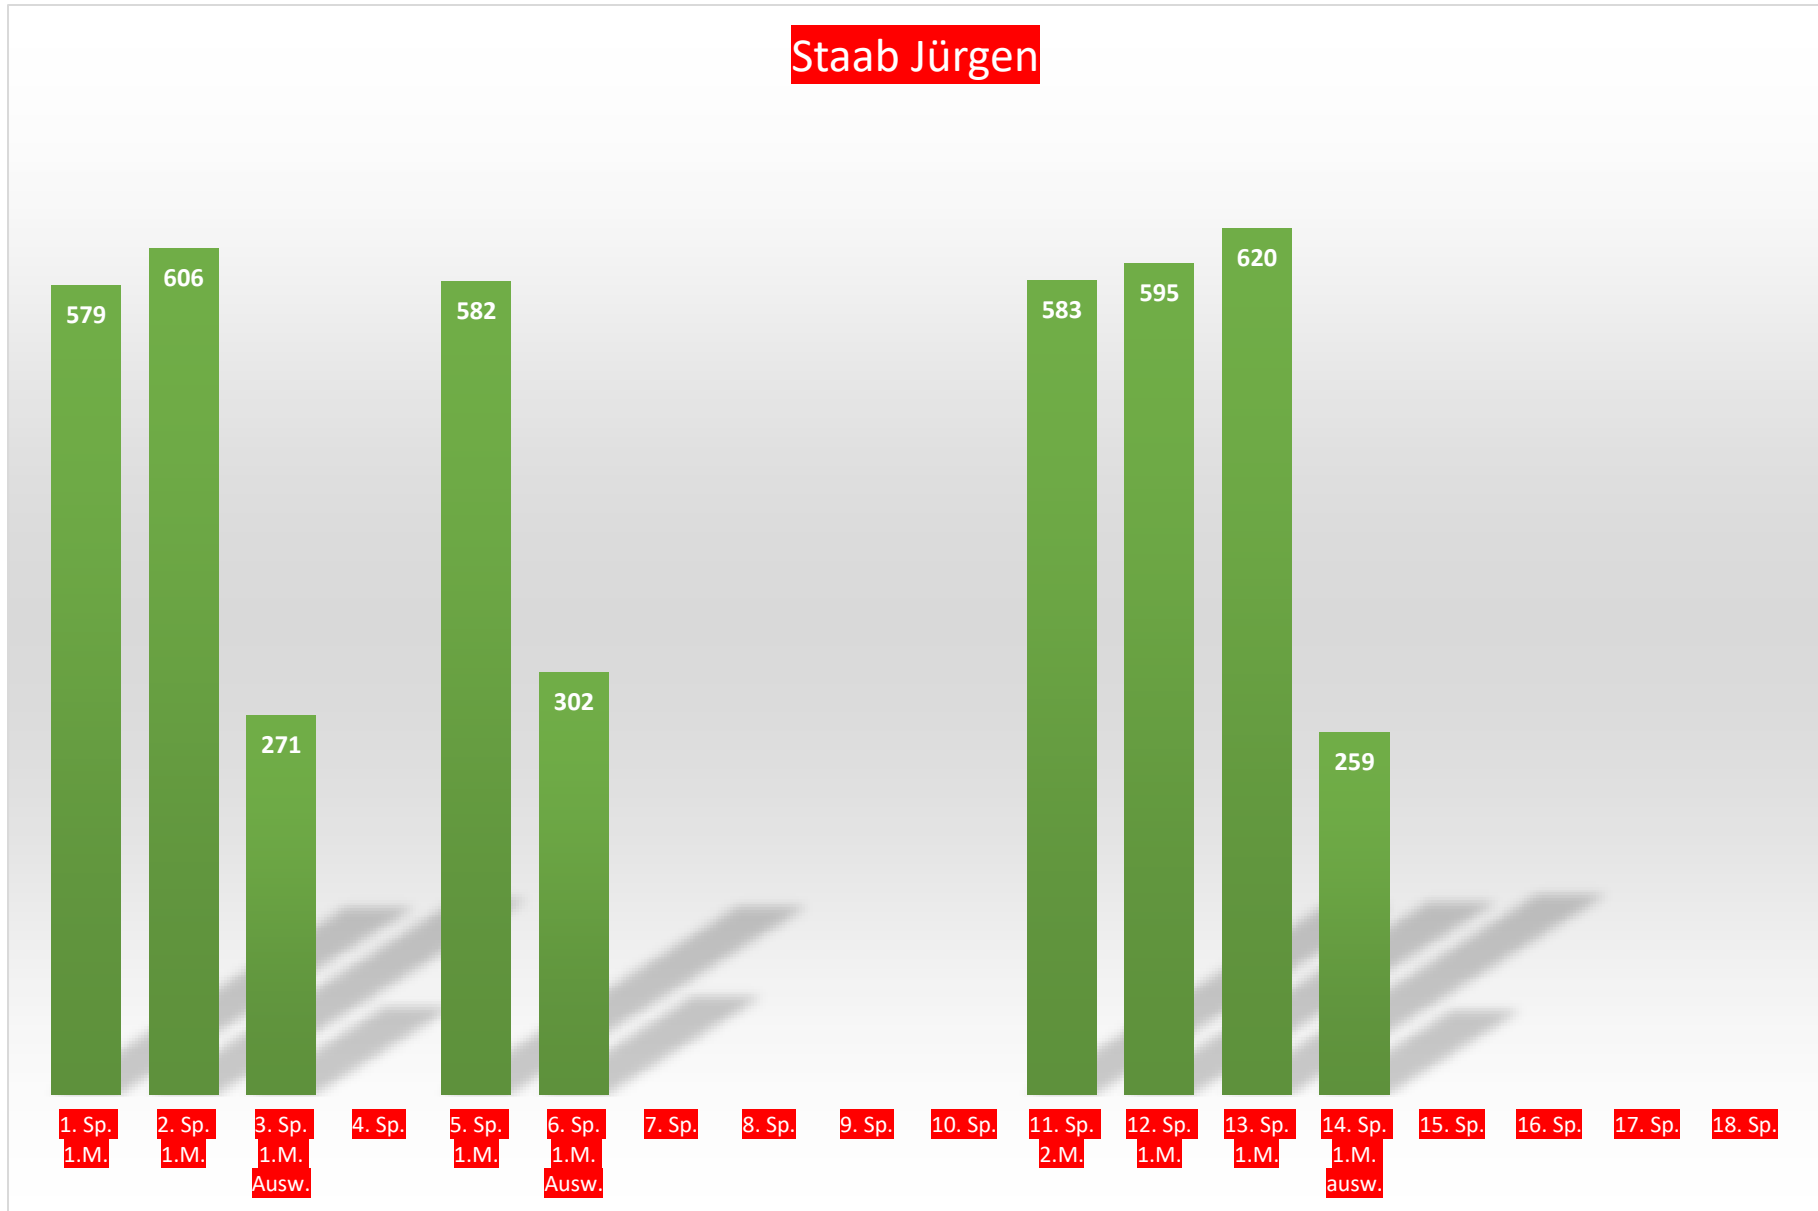

Staab Jürgen