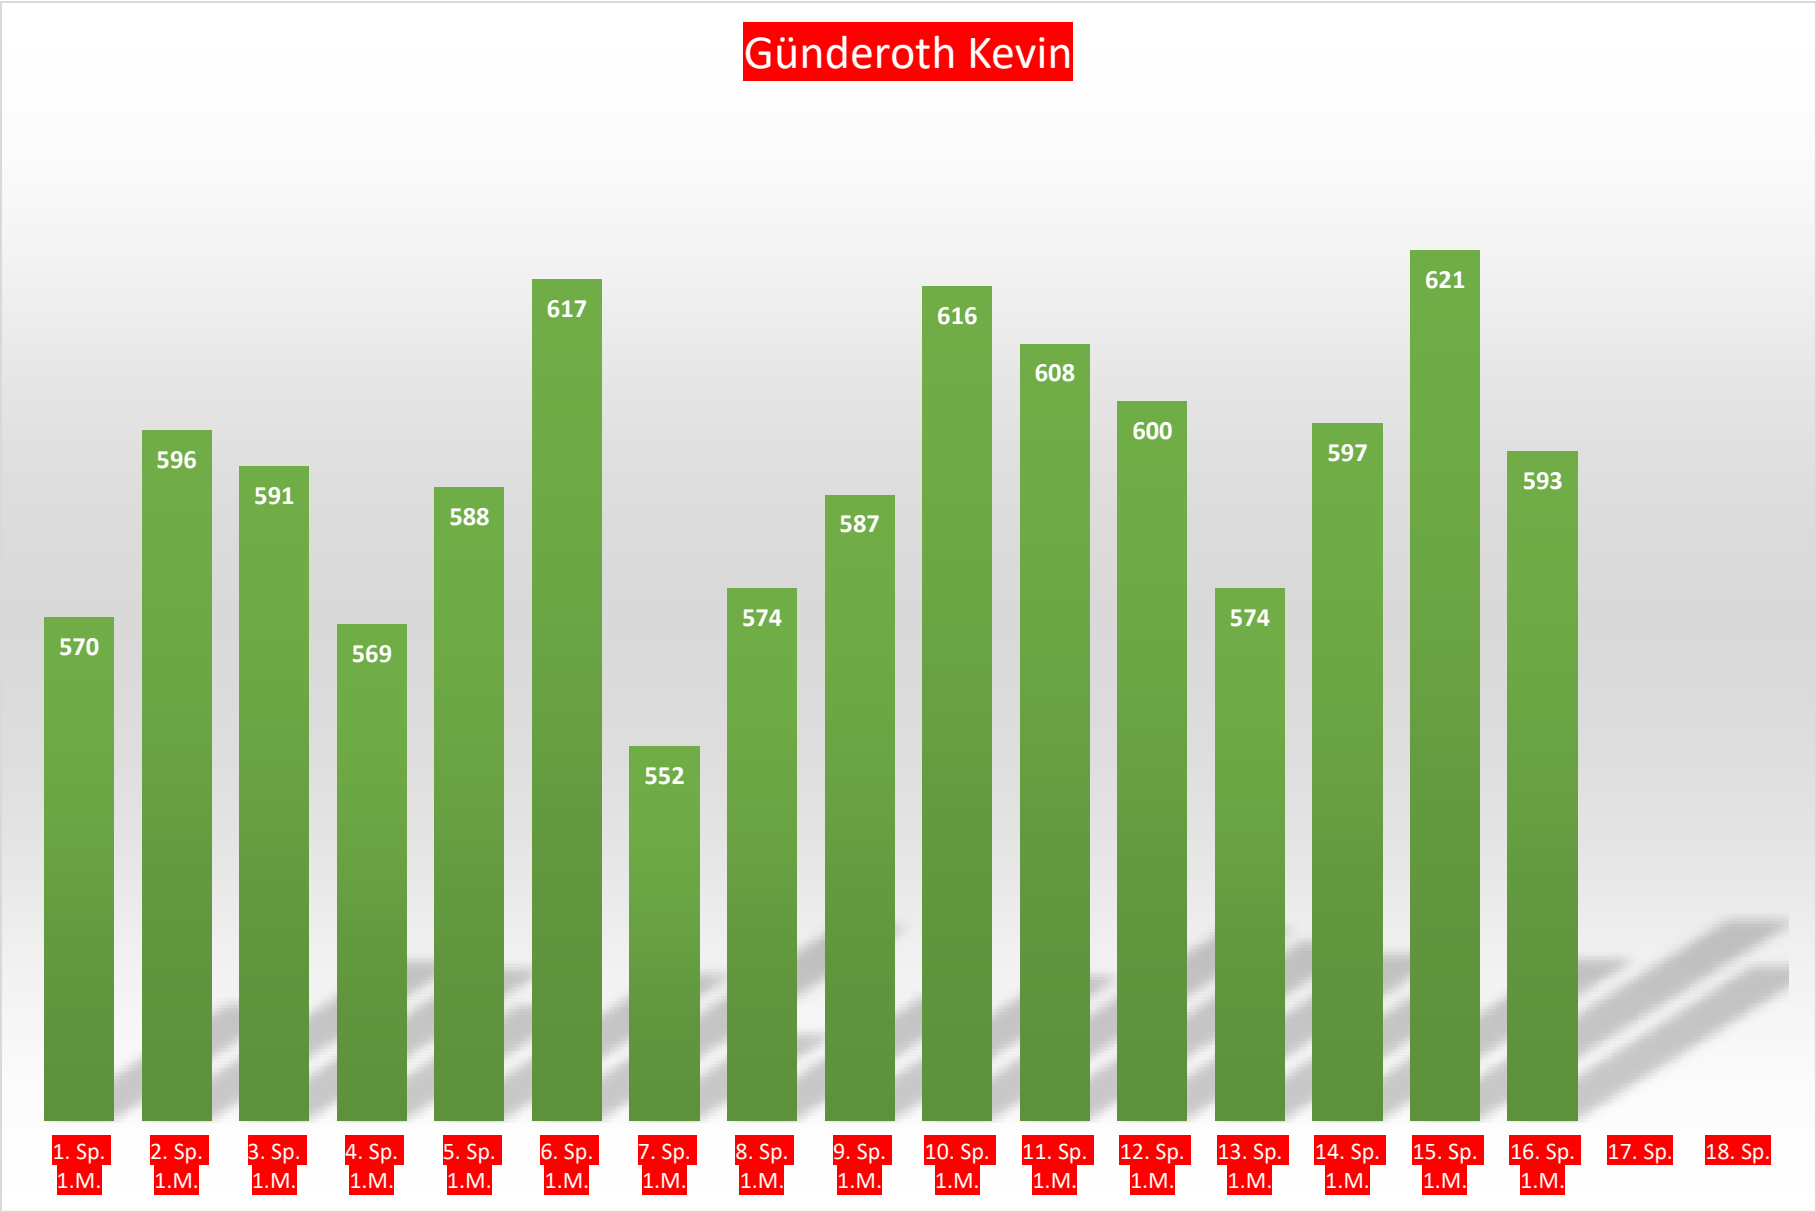

Günderoth Kevin