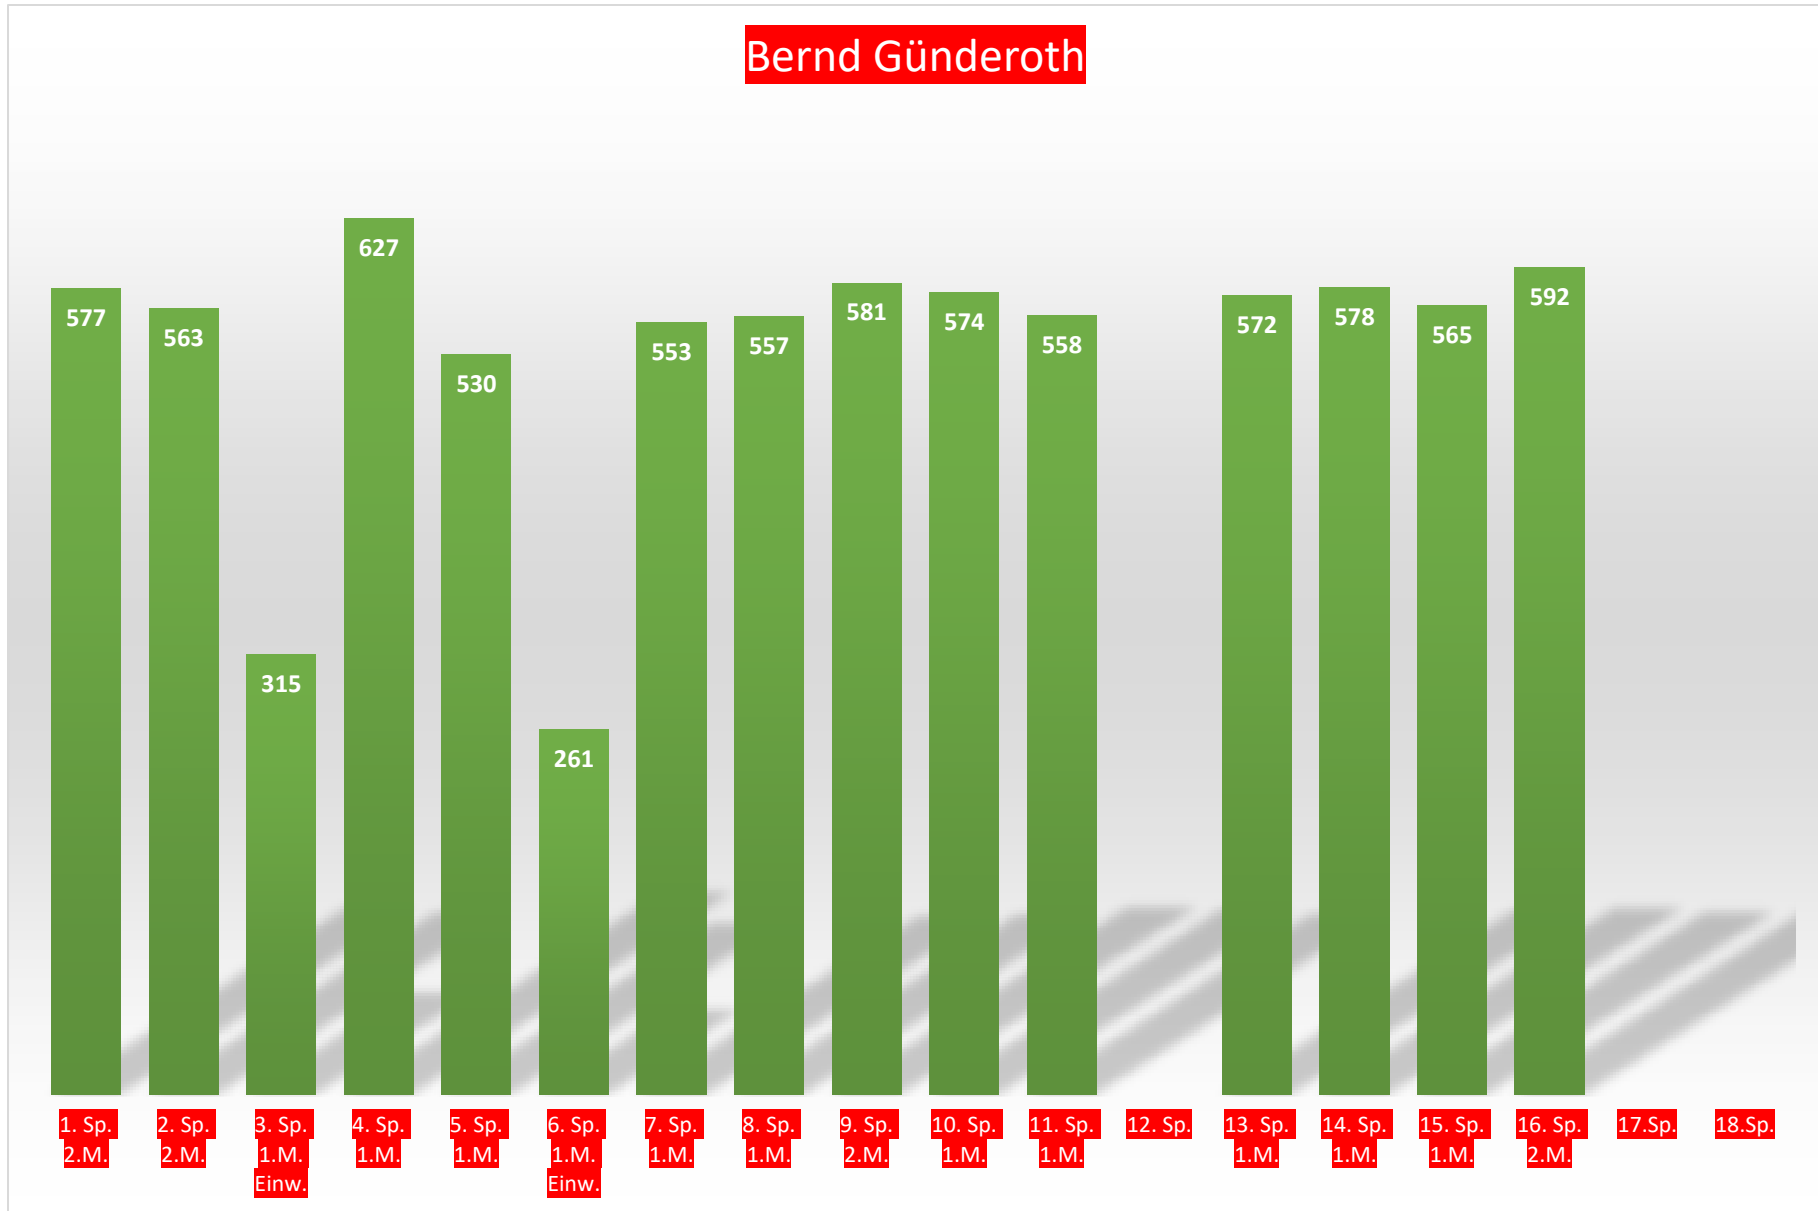

Bernd Günderoth

Spieler 10

1. Sp.

2. Sp.

3. Sp.

4. Sp.

5. Sp.

6. Sp.