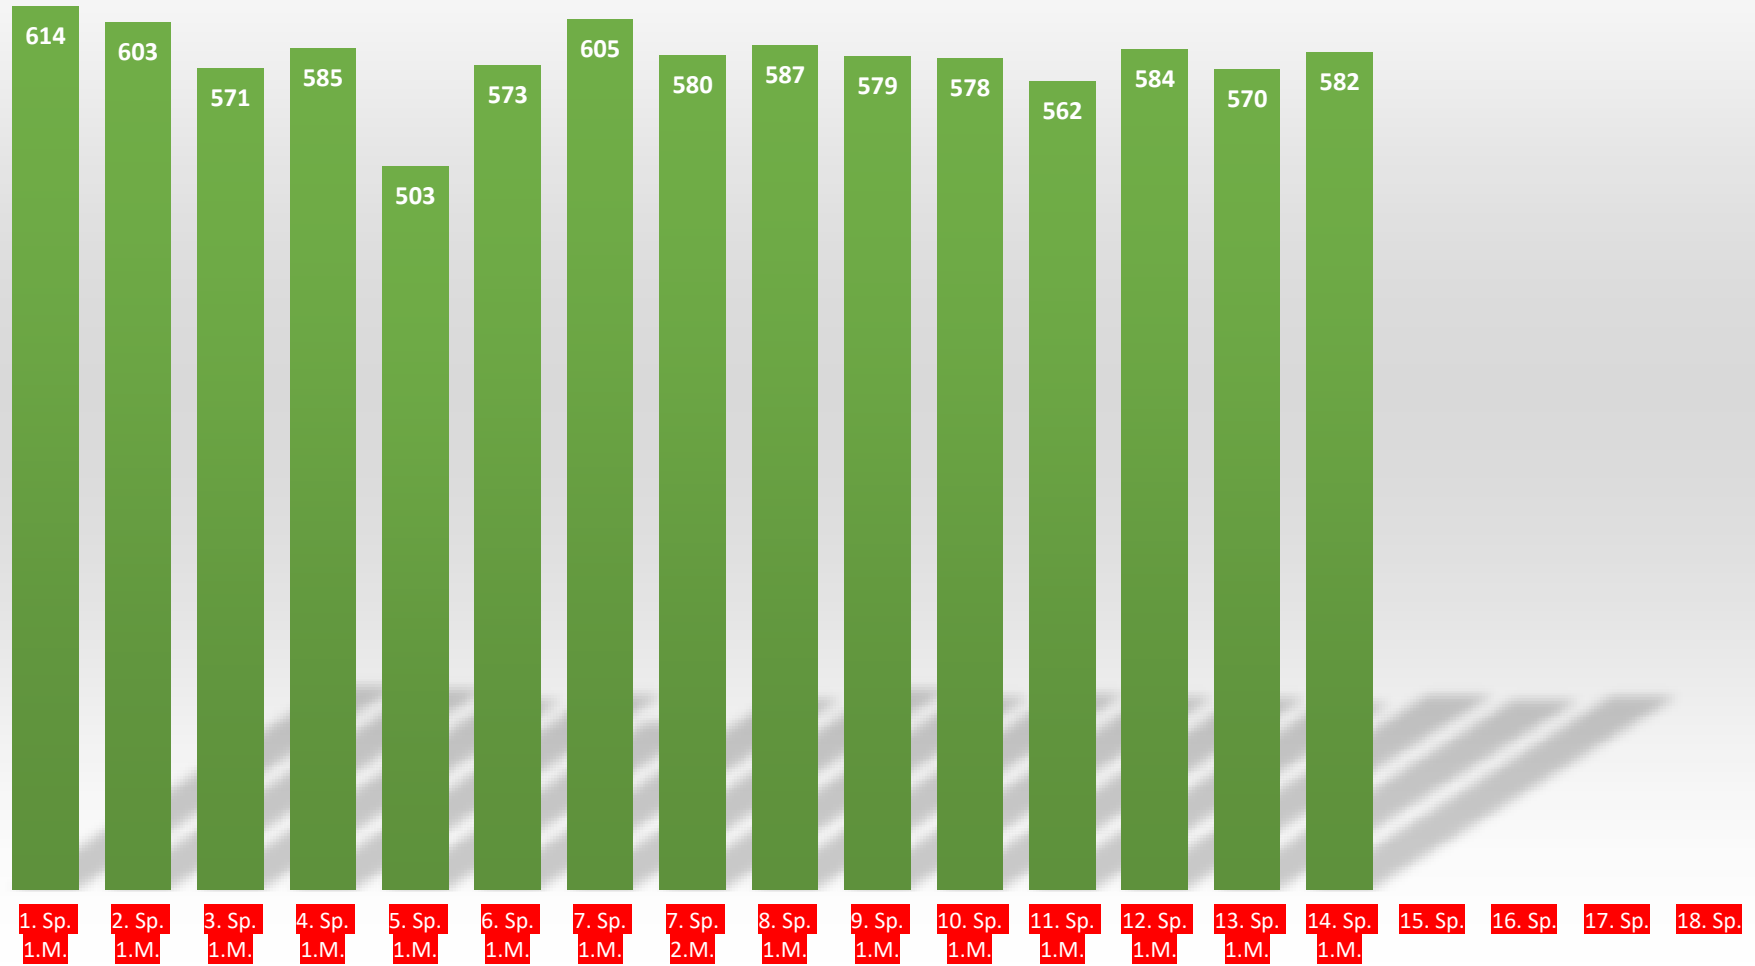

Mohr Patrick