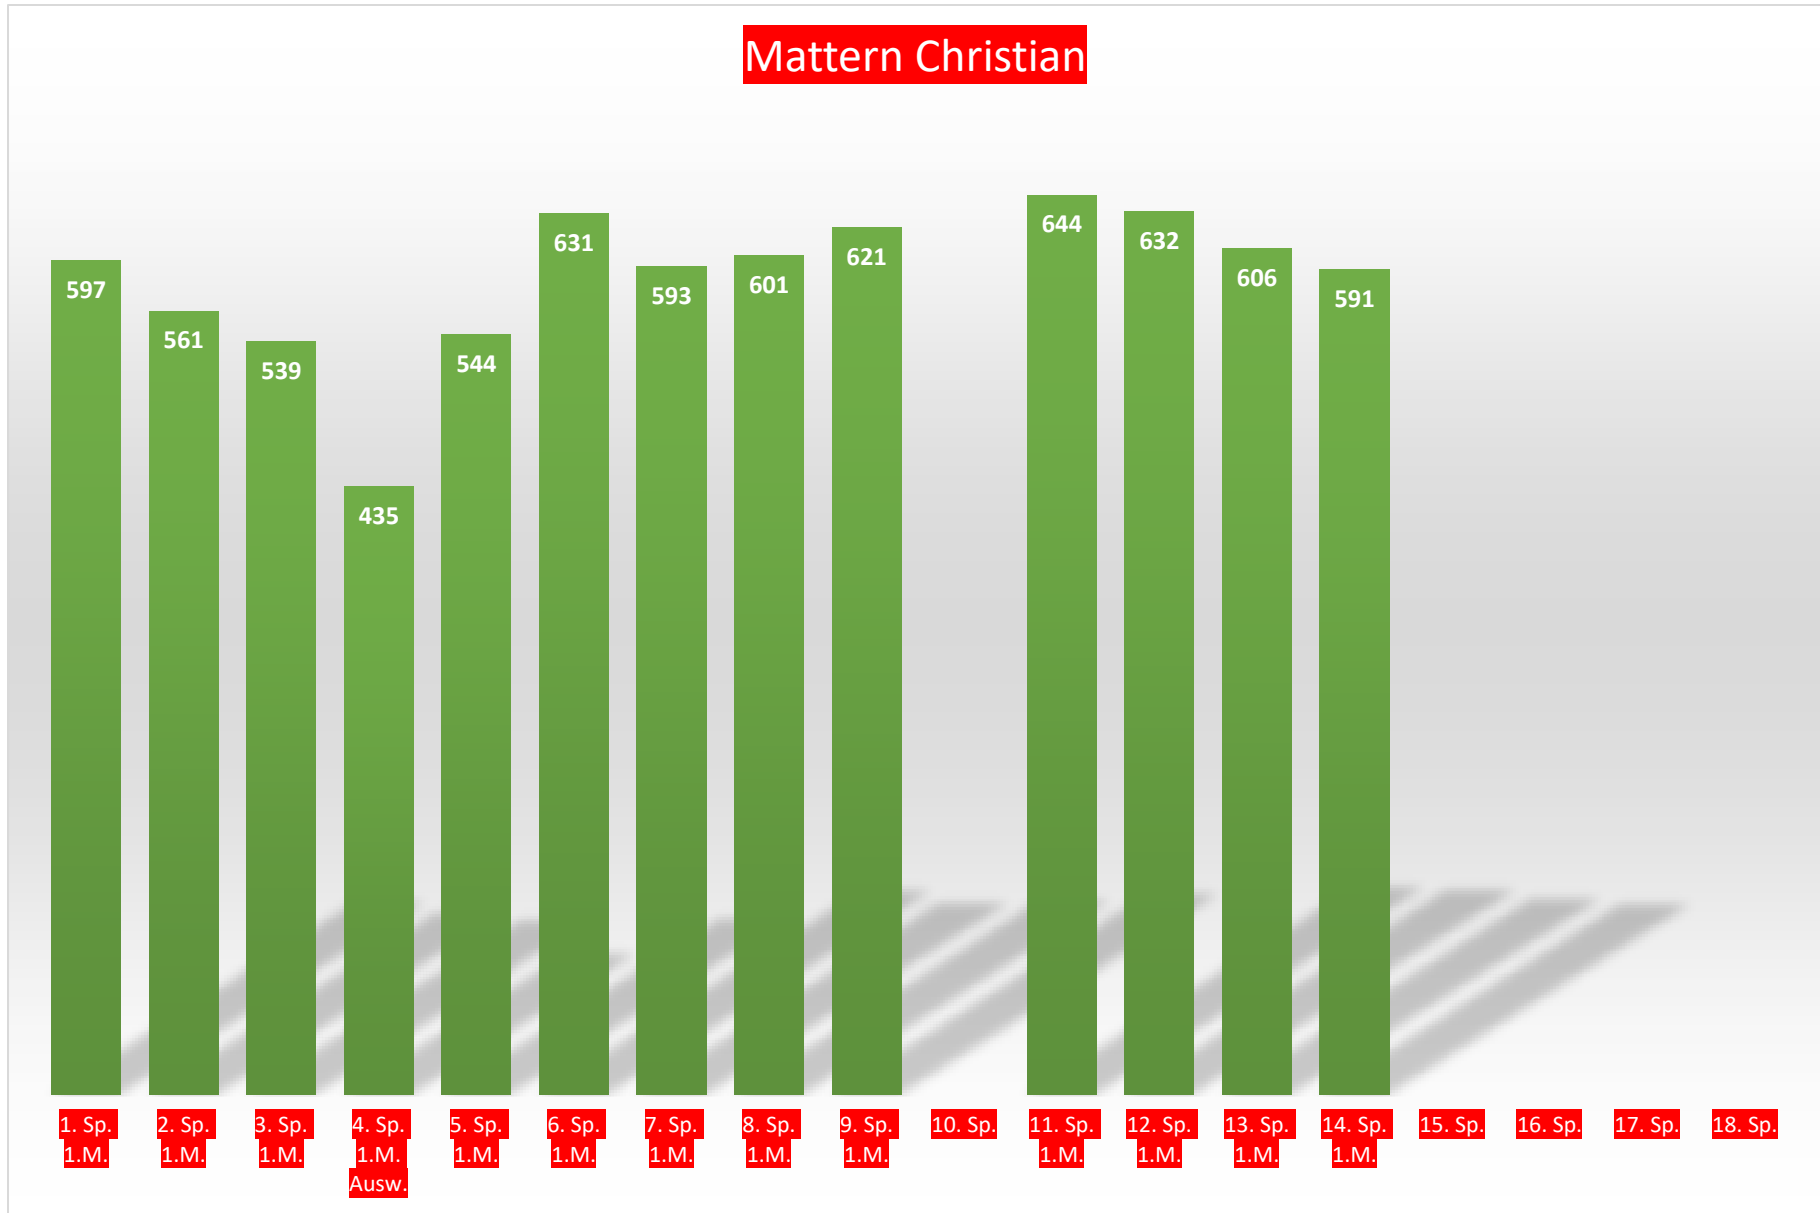

Mattern Christian