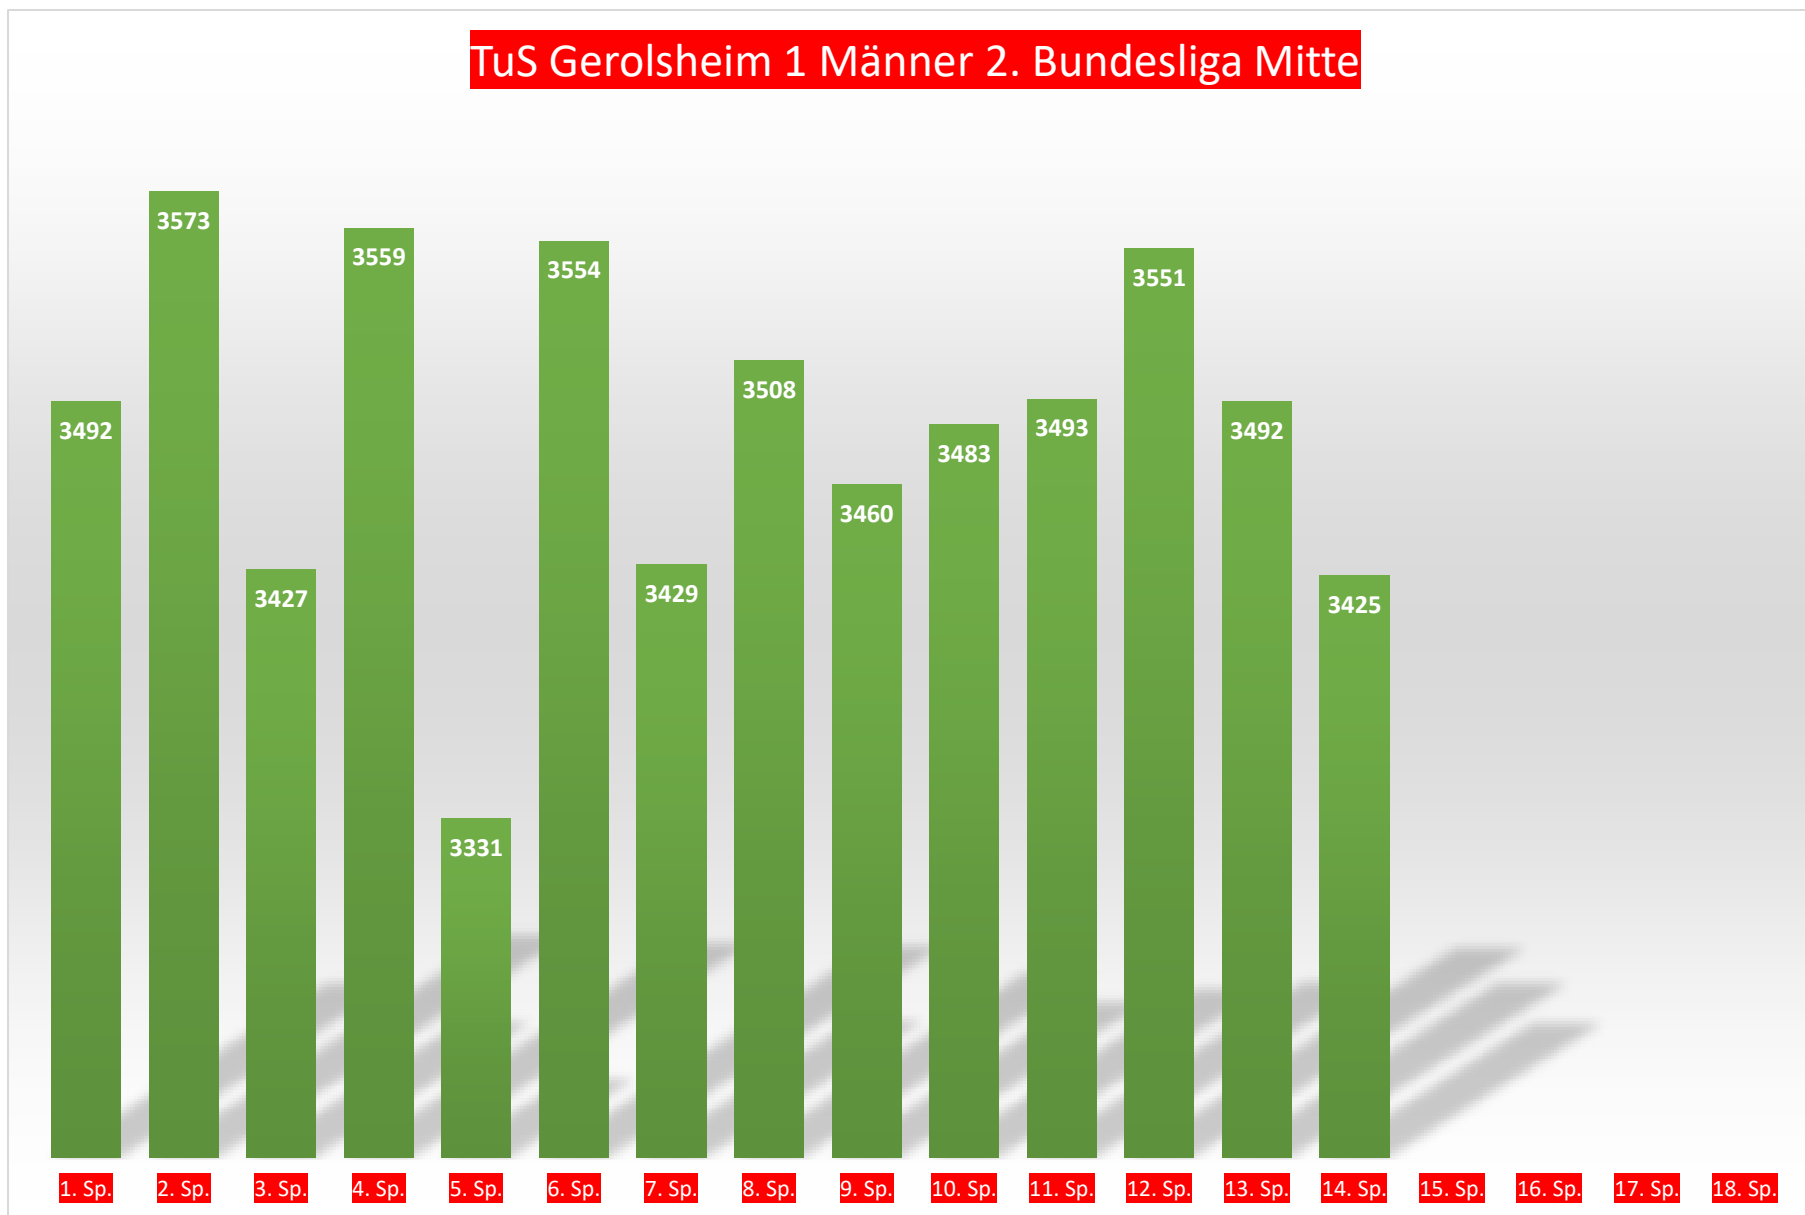

## TuS Gerolsheim 1 Männer 2. Bundesliga Mitte