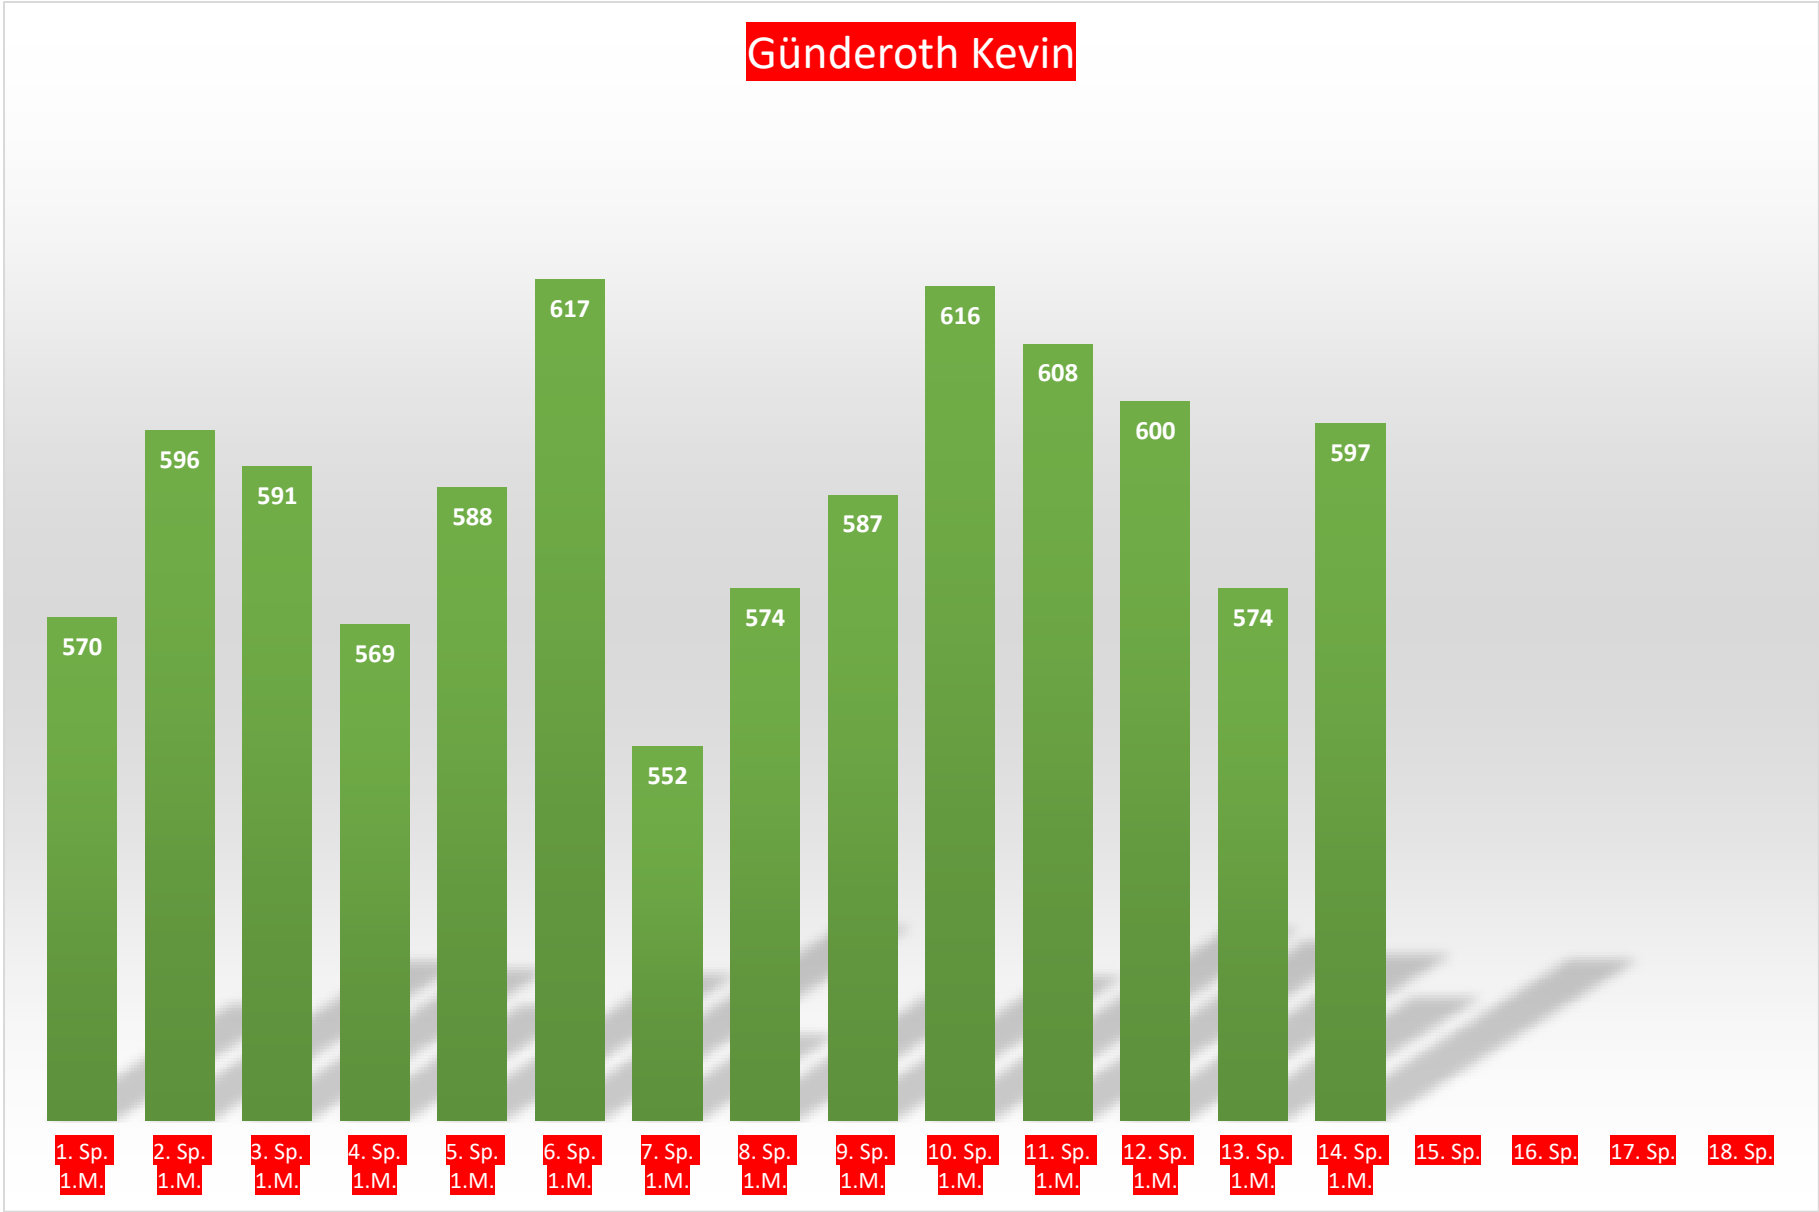

Günderoth Kevin