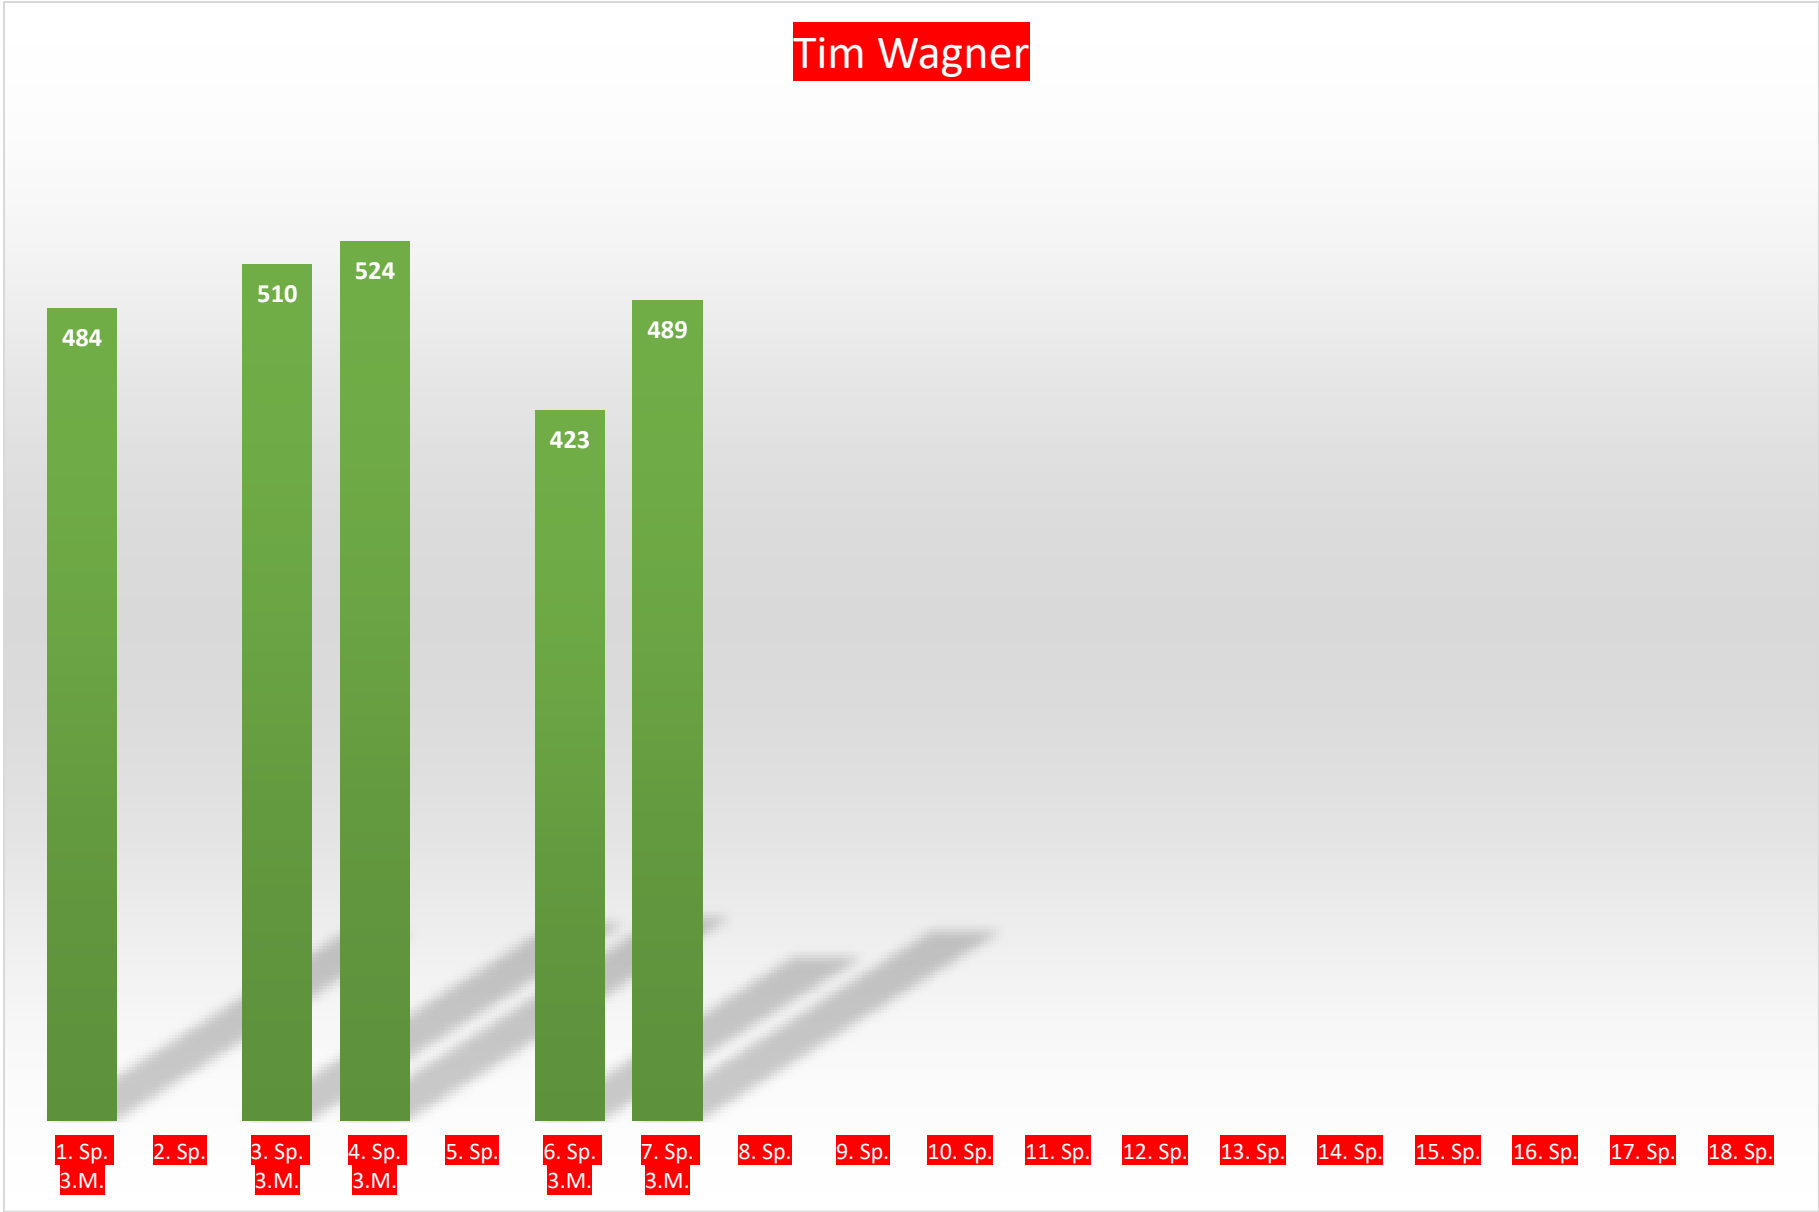

15. Sp.

16. Sp.

17. Sp.

18. Sp.

Uwe Göhlich

Tim Wagner

Spieler 4

1. Sp.