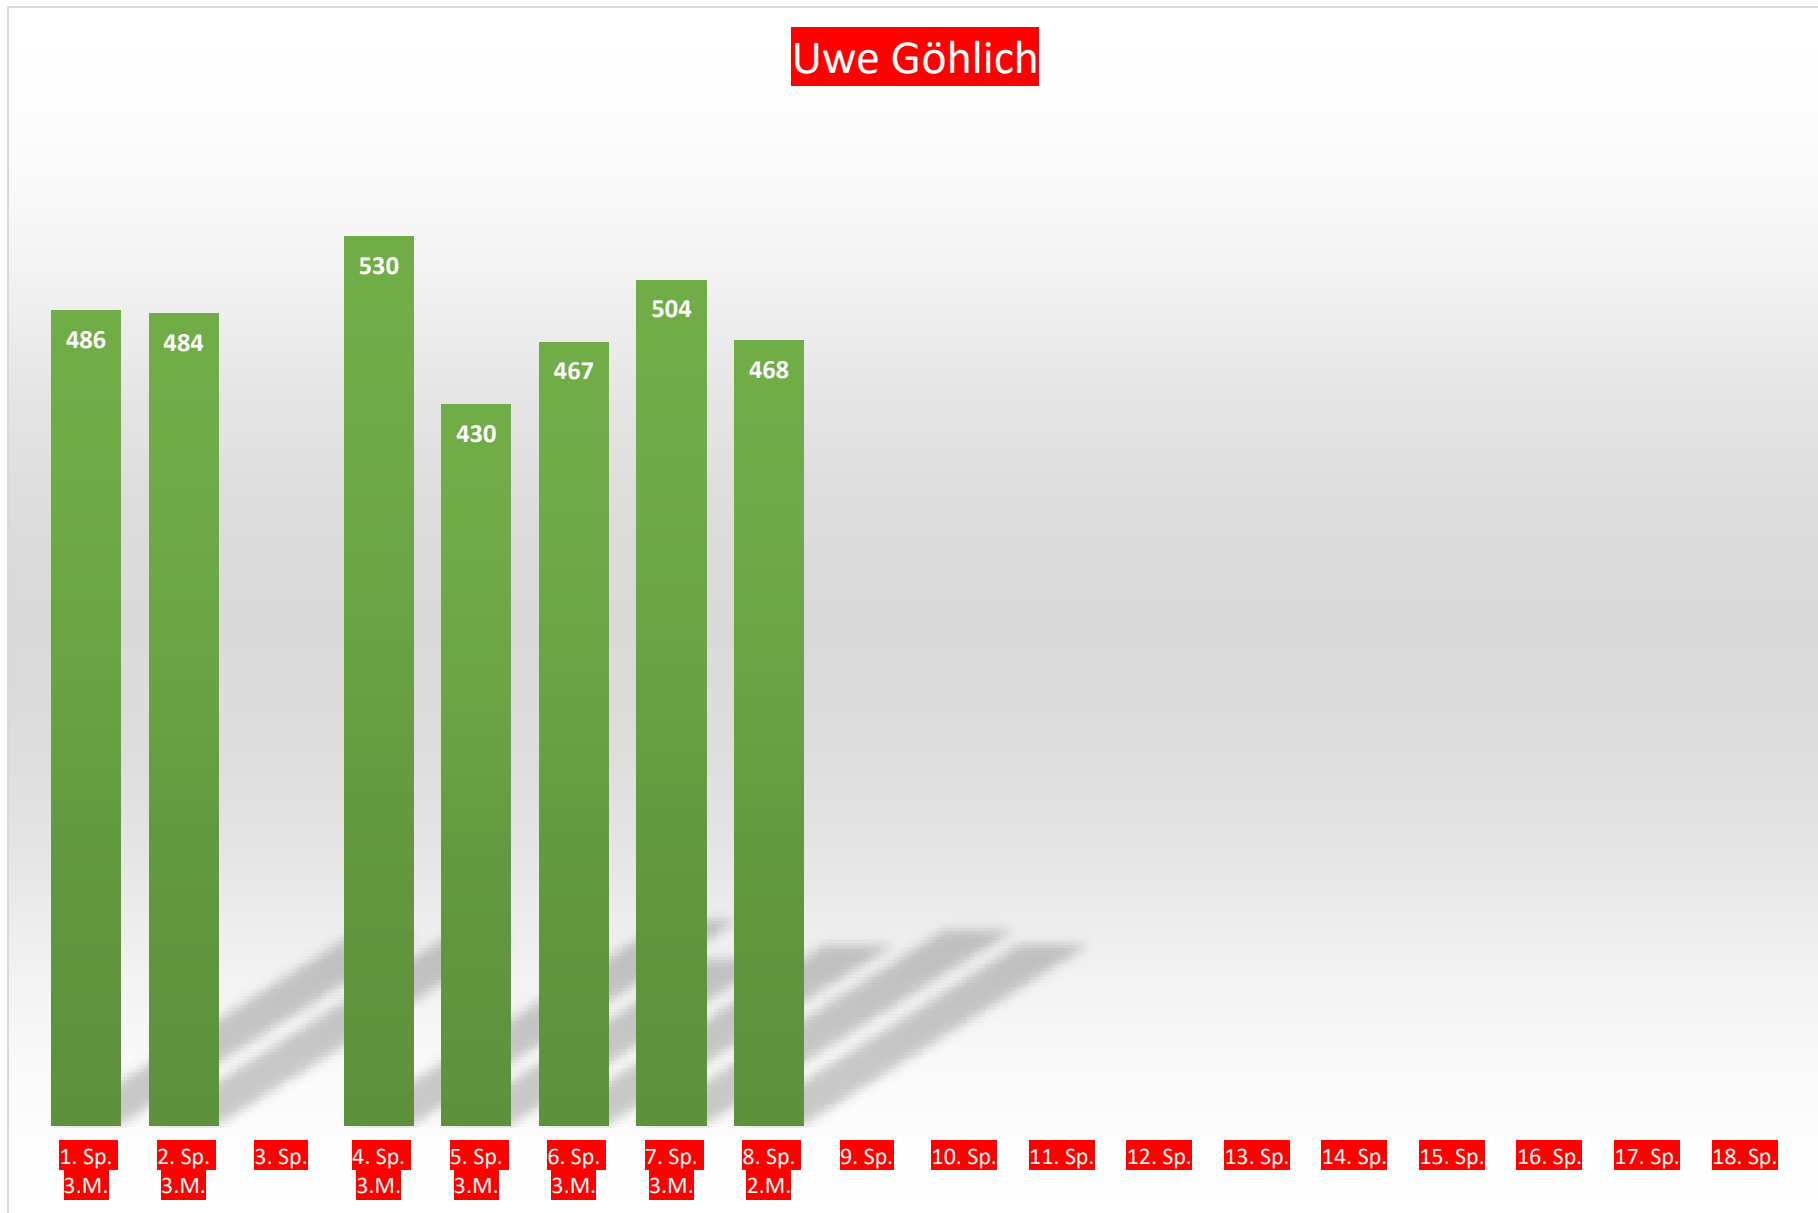

7. Sp.

8. Sp.

9. Sp.

10. Sp.

11. Sp.

12. Sp.

13. Sp.

14. Sp.

15. Sp.

16. Sp.

17. Sp.

18. Sp.

Uwe Göhlich

Tim Wagner

Spieler 4

1. Sp.