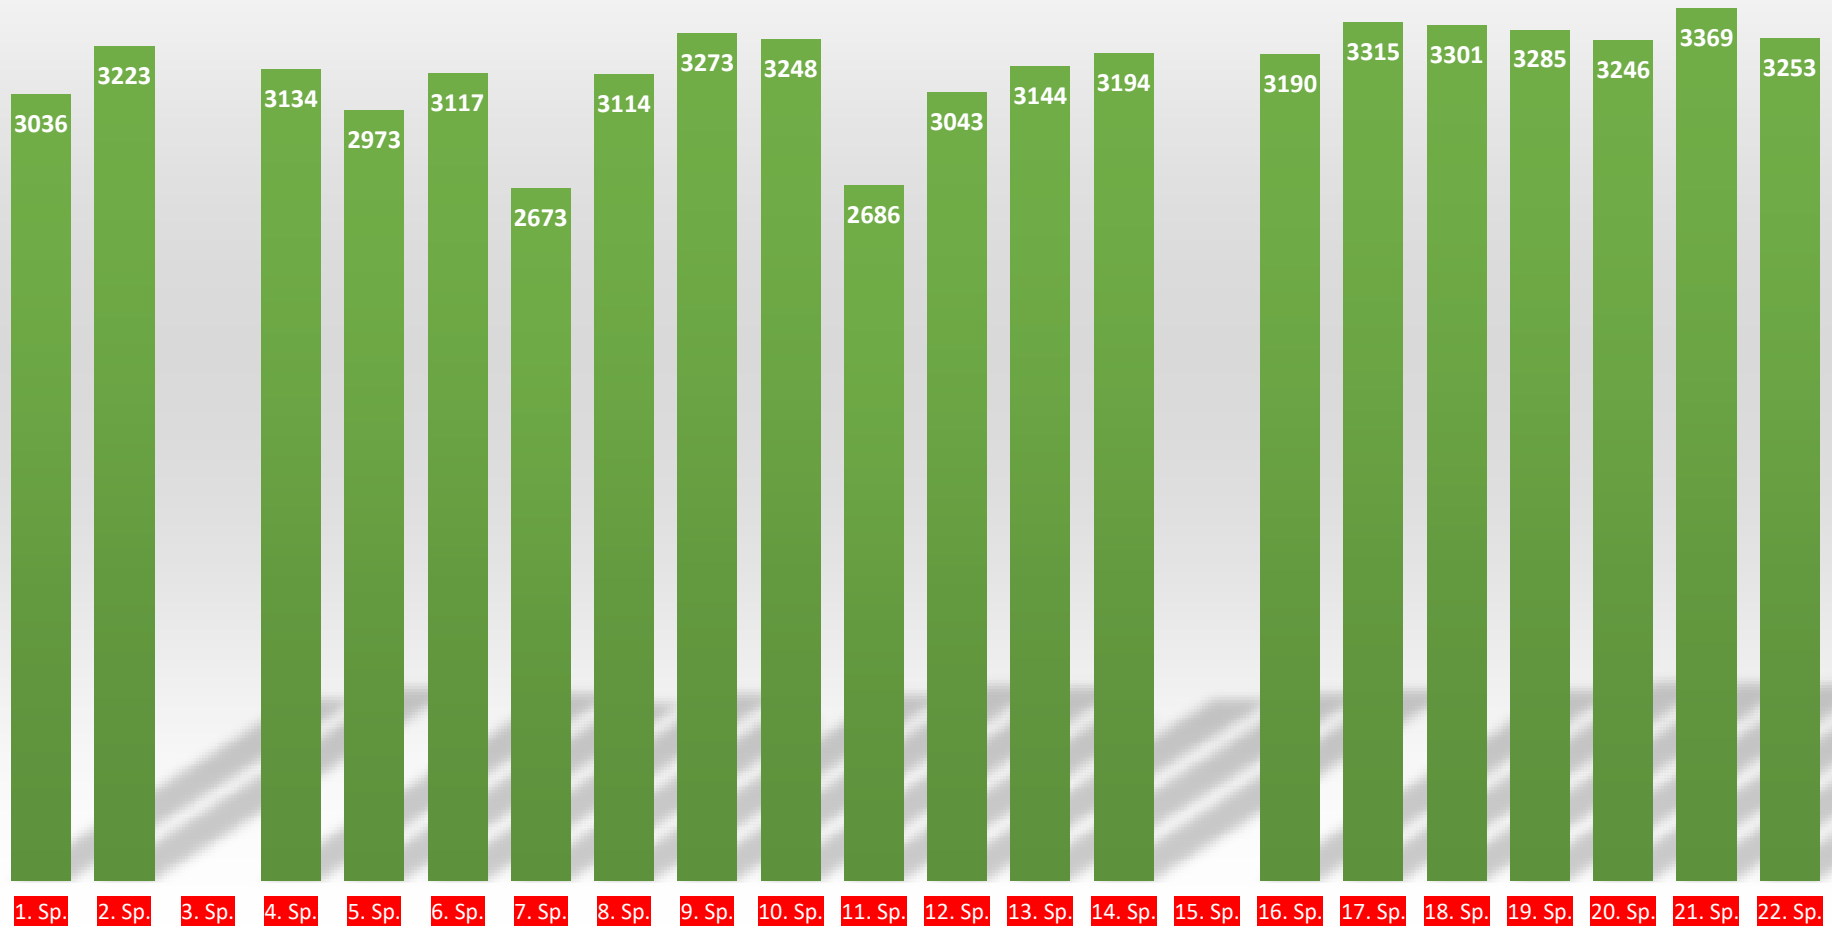

## TuS Gerolsheim 1 Frauen