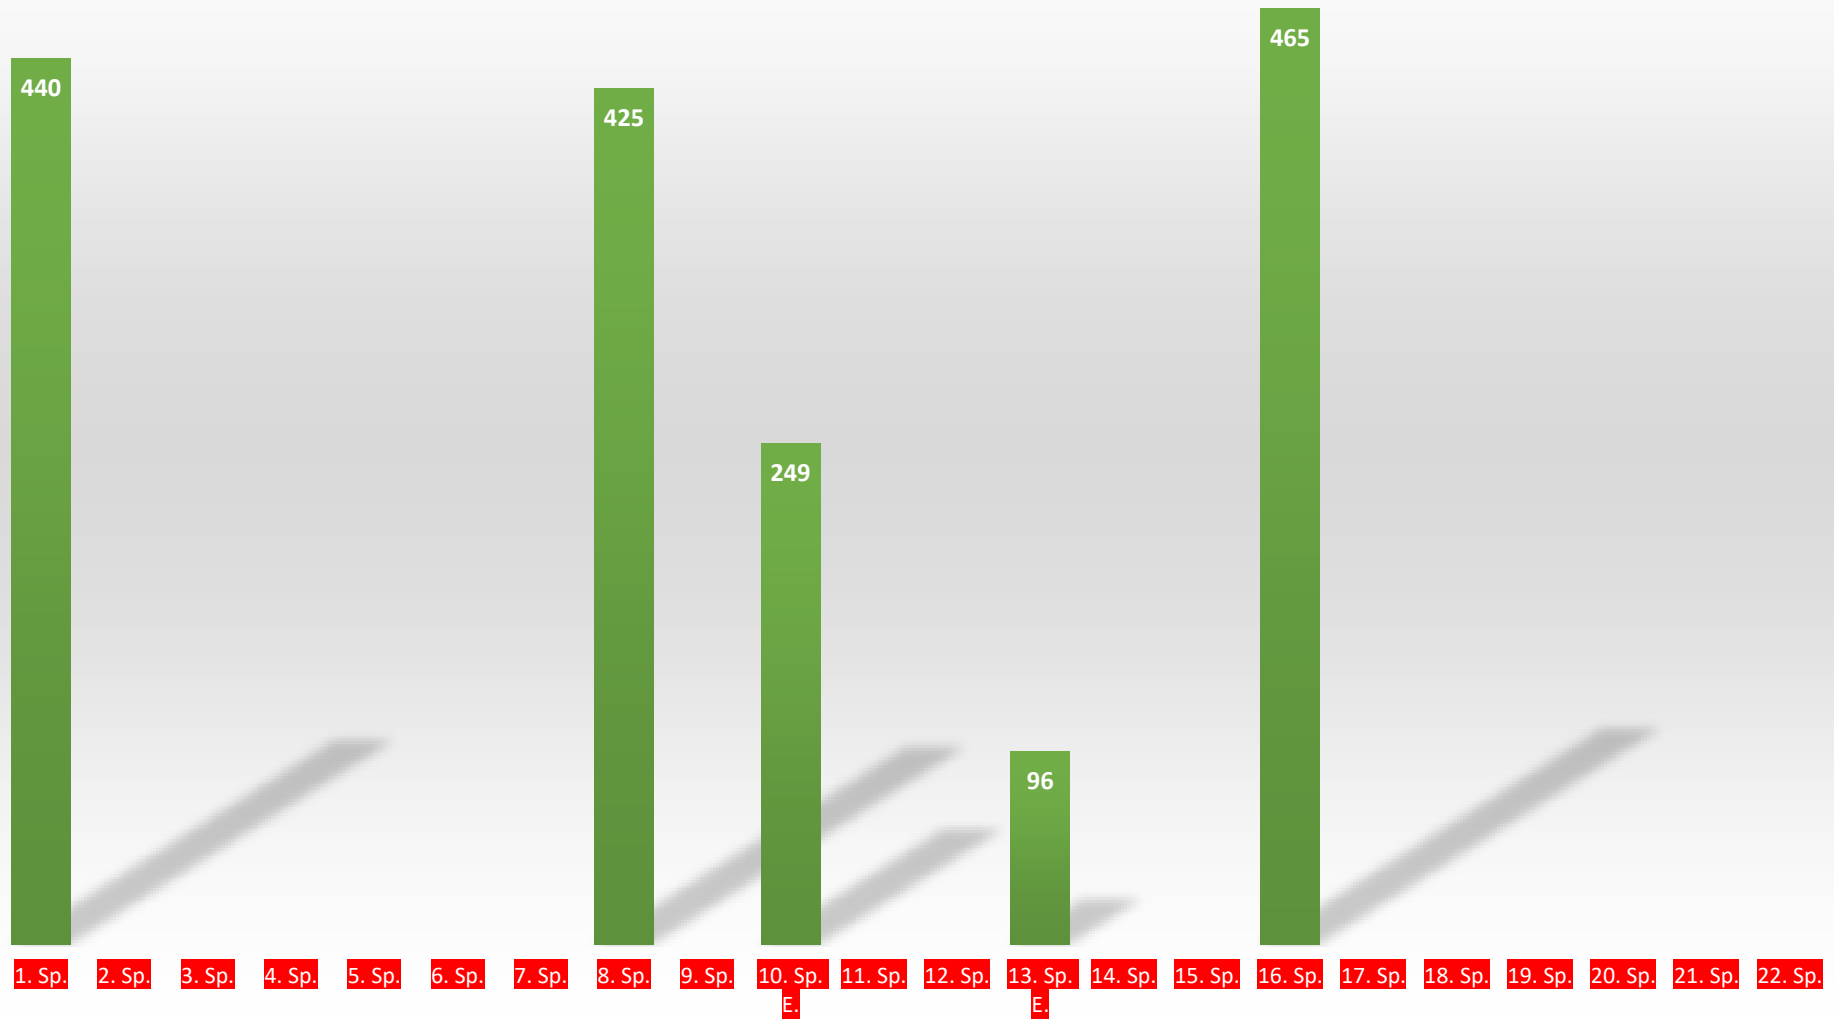

Mirelle Tchaptchet