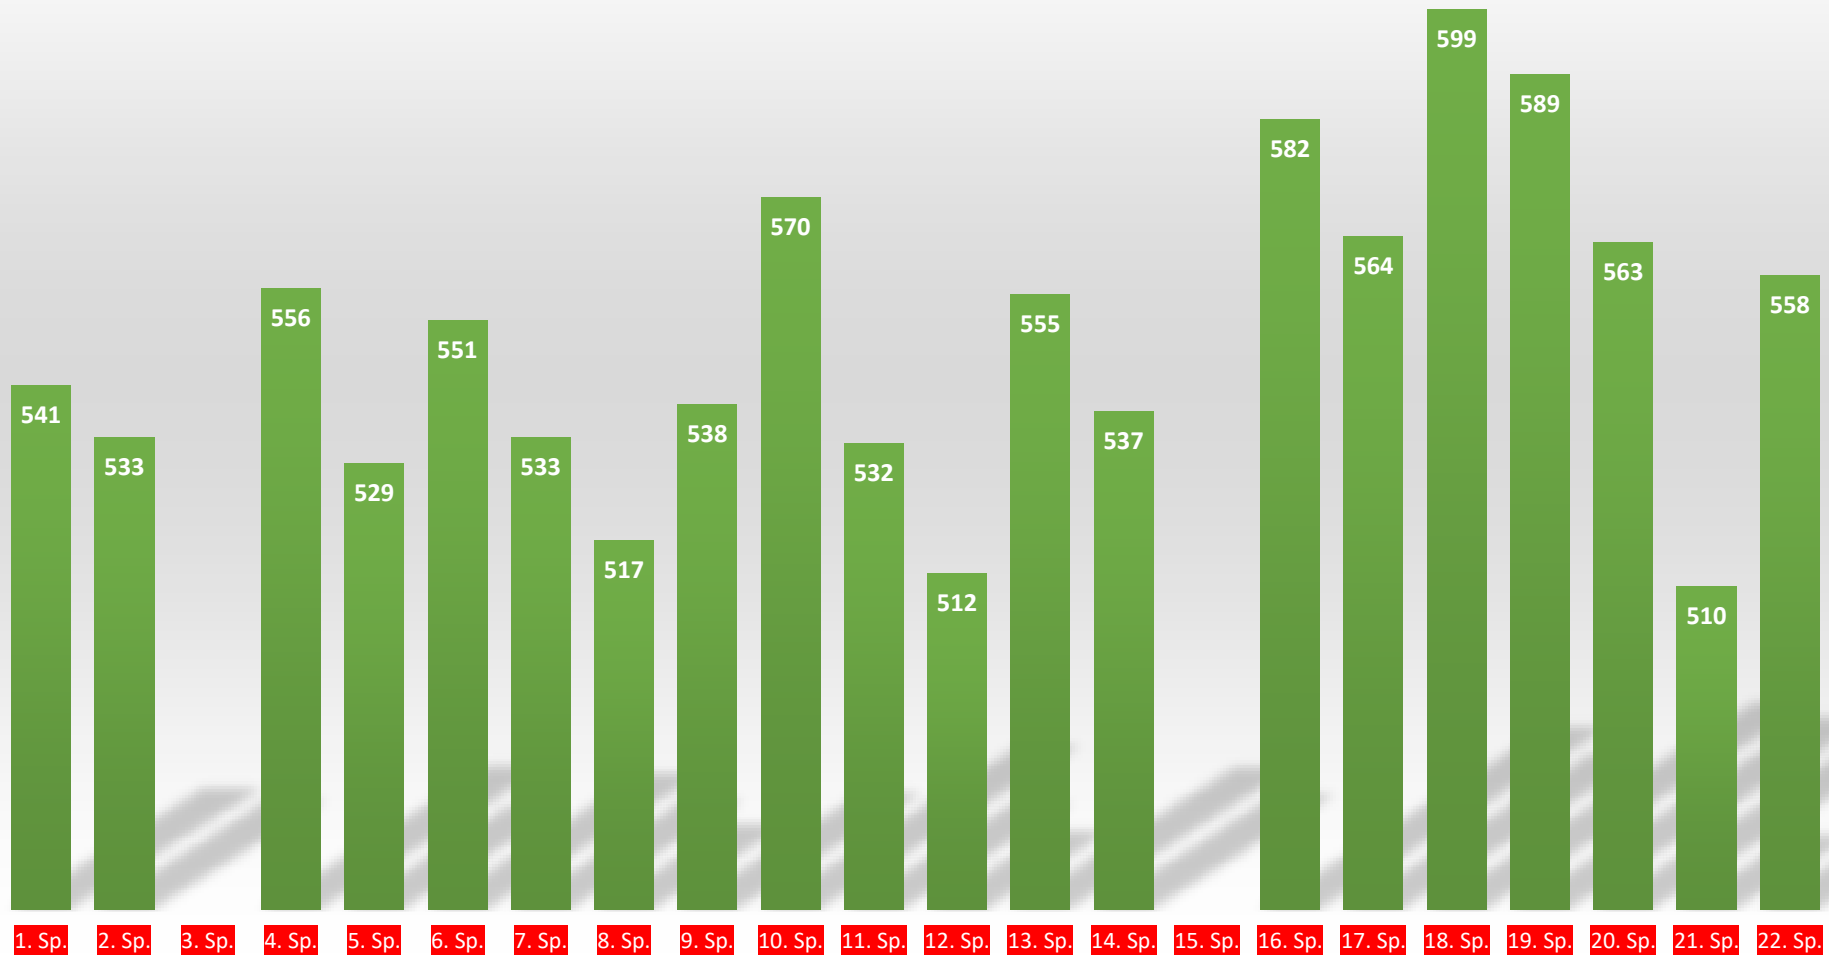

Kerstin Dietz