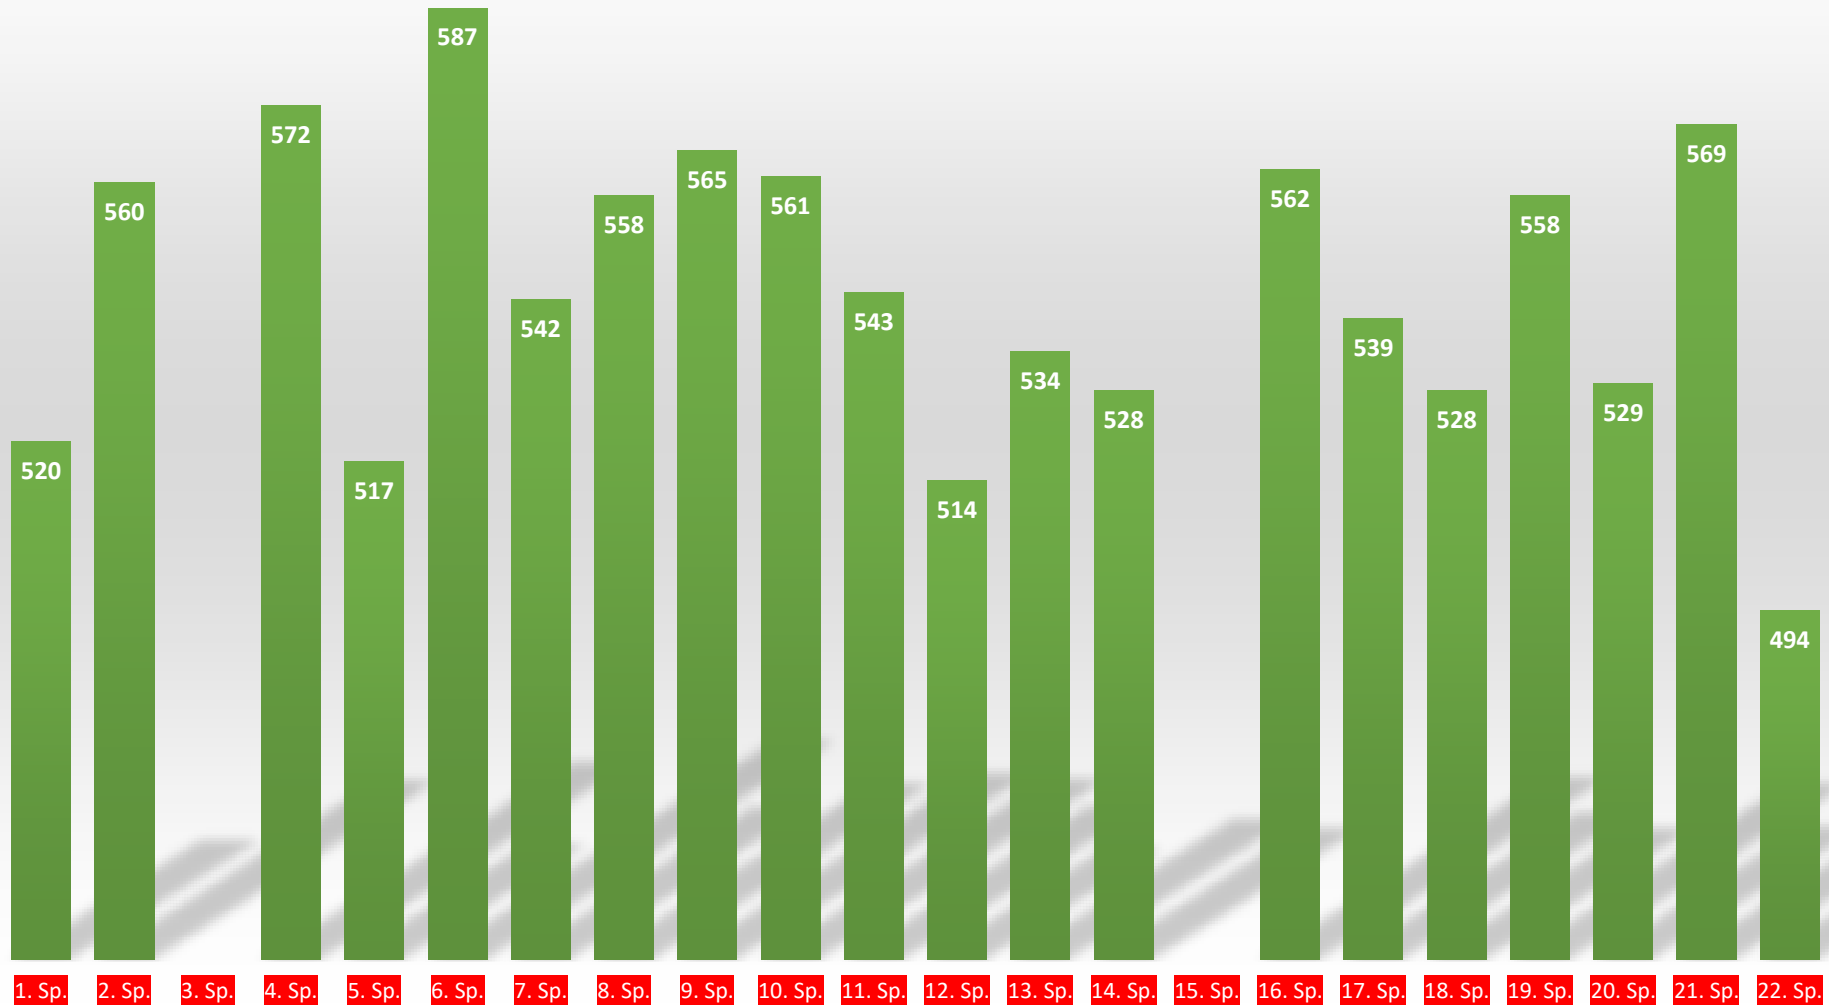

Anita Reichenbach