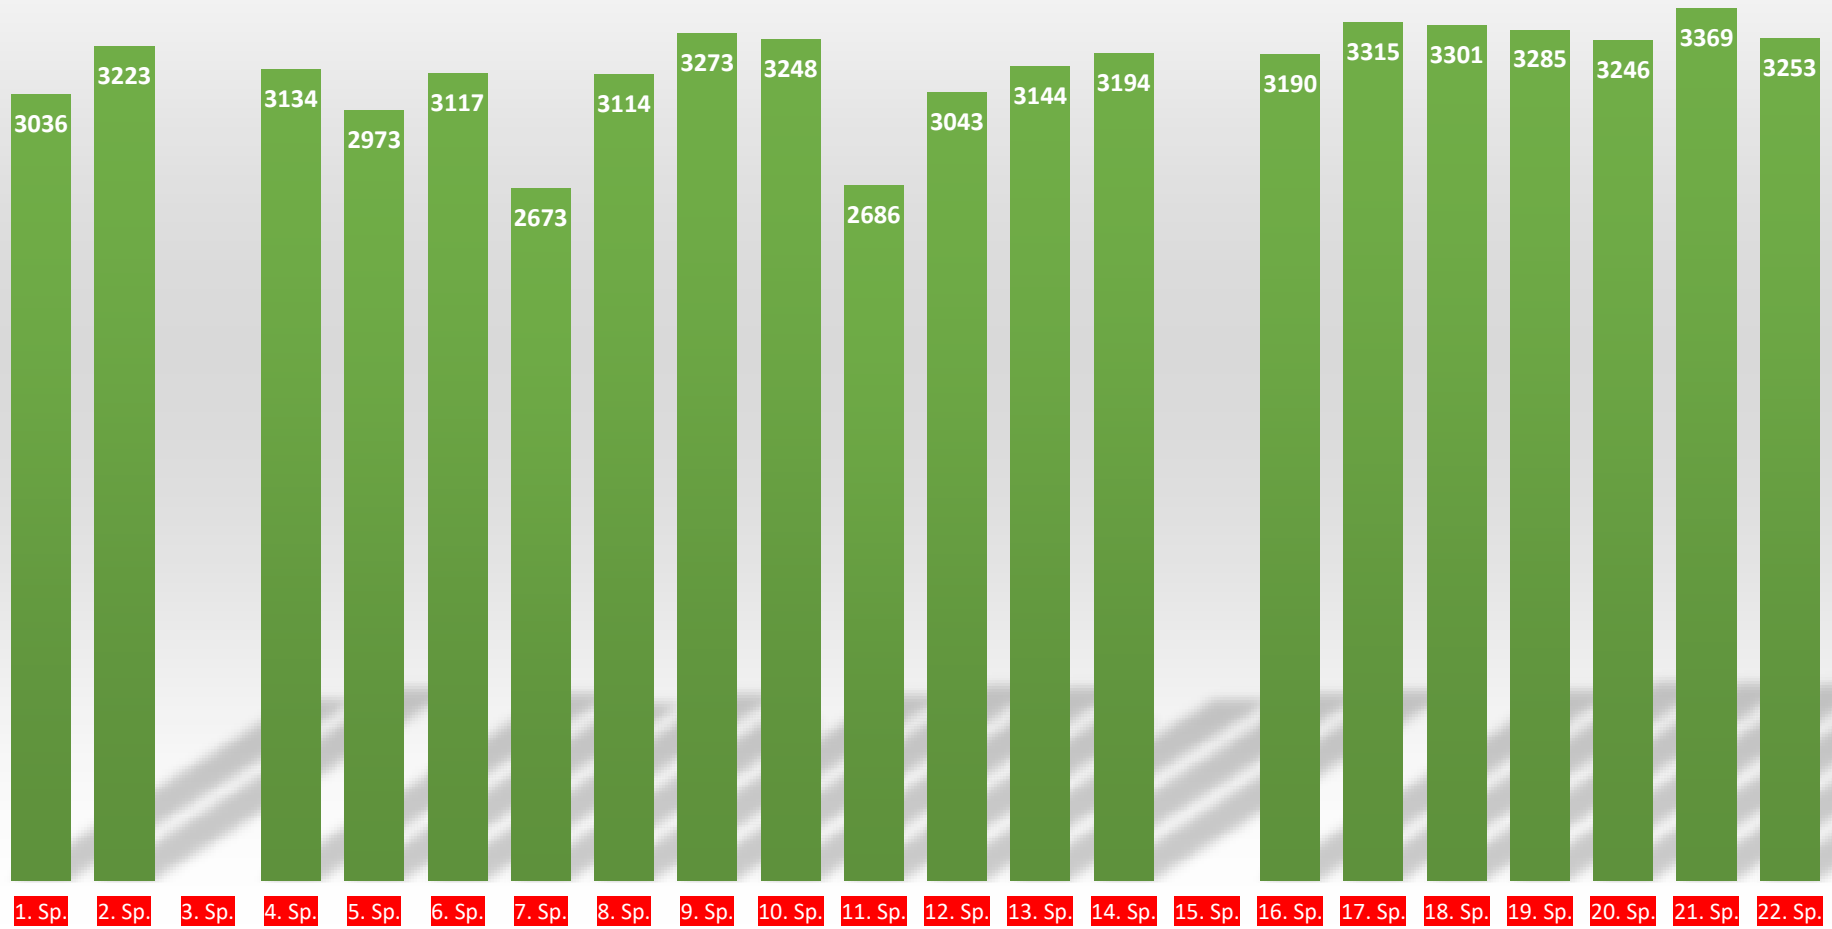

103	Zobel, Claudia	Fortuna Vollkugel Zweibrücken	Sen A w	4	475.00	3	484.67	7	479.14	503	0.0
104	Richardt, Paula	Goldene Neun Essenheim	U14 w	1	448.00	1	491.00	2	469.50	491	0.0
105	Jahreiß, Mira	ESV Pirmasens	U18 w	2	445.50	2	479.50	4	462.50	546	0.0
106	Colpo, Felicitas	DKC Neulußheim	Frauen	1	450.00	0	0.00	1	450.00	450	0.0
107	Kaltenborn, Renate	KV Grünstadt	Sen B w	2	448.00	0	0.00	2	448.00	480	0.0
108	Müller, Renate	DSKC Eppelheim	Sen C w	3	511.33	5	406.20	8	445.62	538	2.0
109	Tchaptchet, Mirielle	TuS Gerolsheim	U18 w	1	440.00	2	445.00	3	443.33	465	0.0
110	Schmitt, Elvira	TuS Gerolsheim	Sen B w	1	408.00	0	0.00	1	408.00	408	0.0
111	Schulz, Bettina	Goldene Neun Essenheim	Sen A w	1	3.00	1	543.00	2	273.00	543	1.0

TuS Gerolsheim 1 Frauen