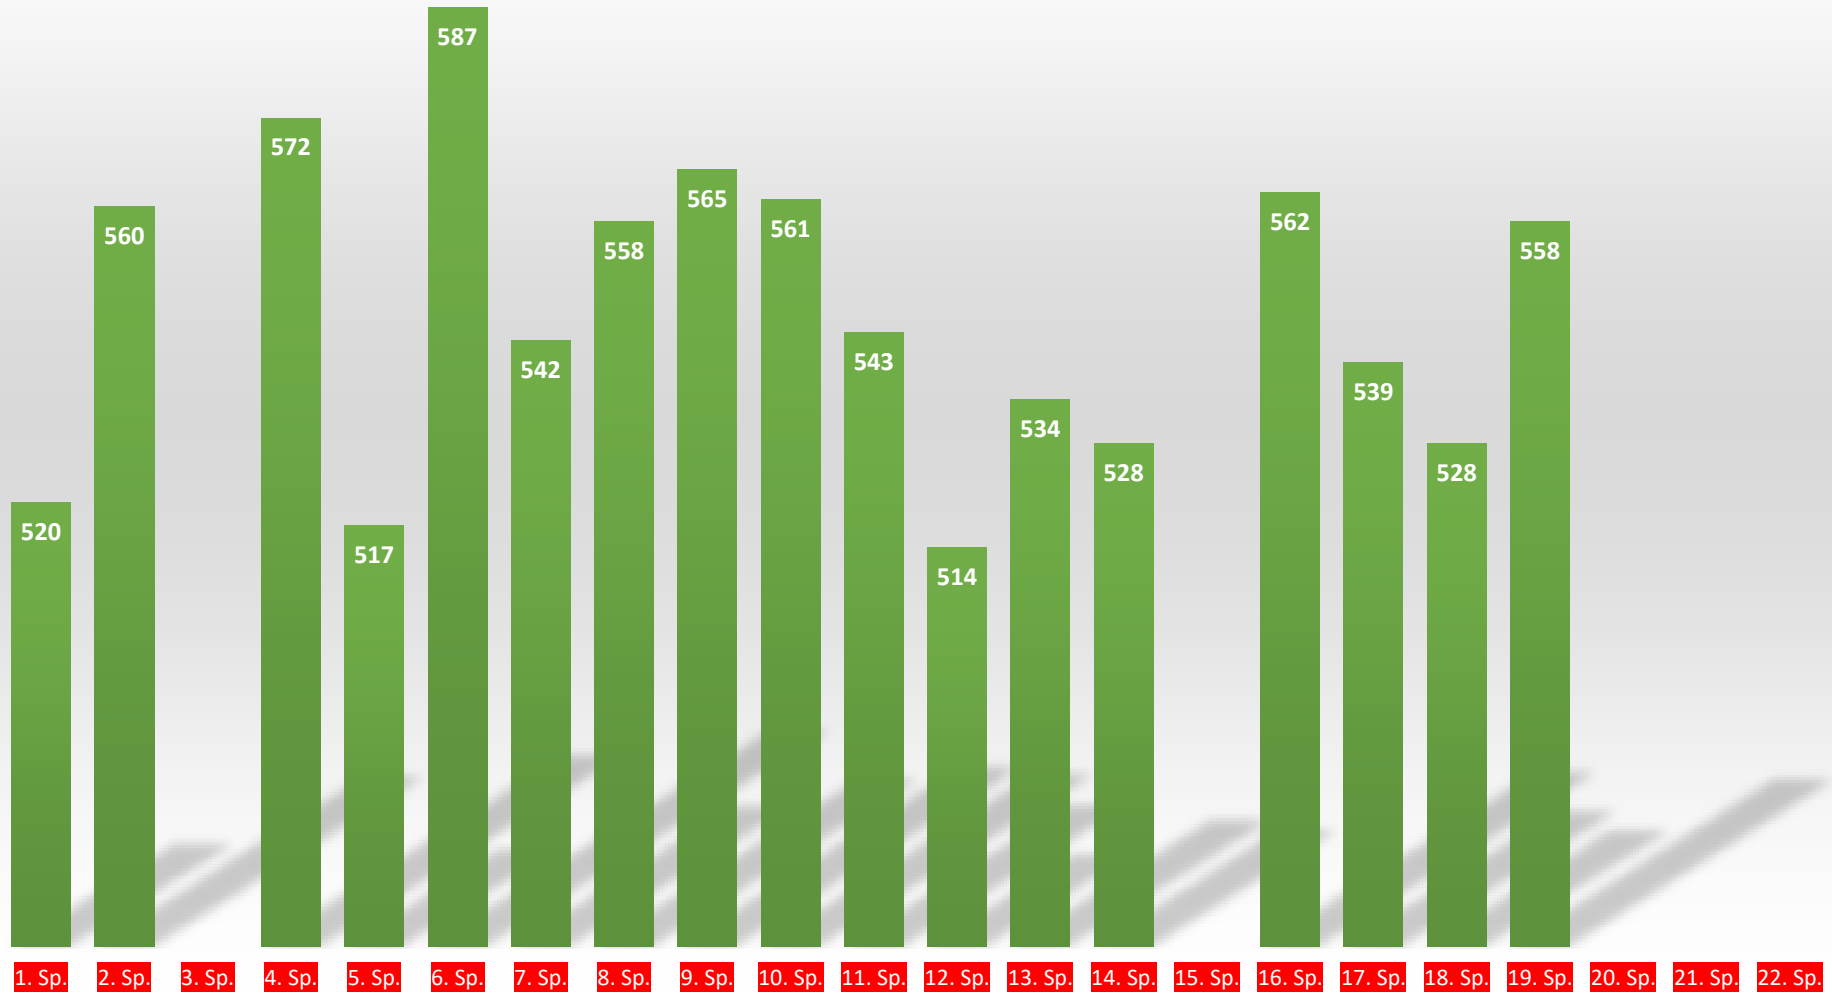

Anita Reichenbach