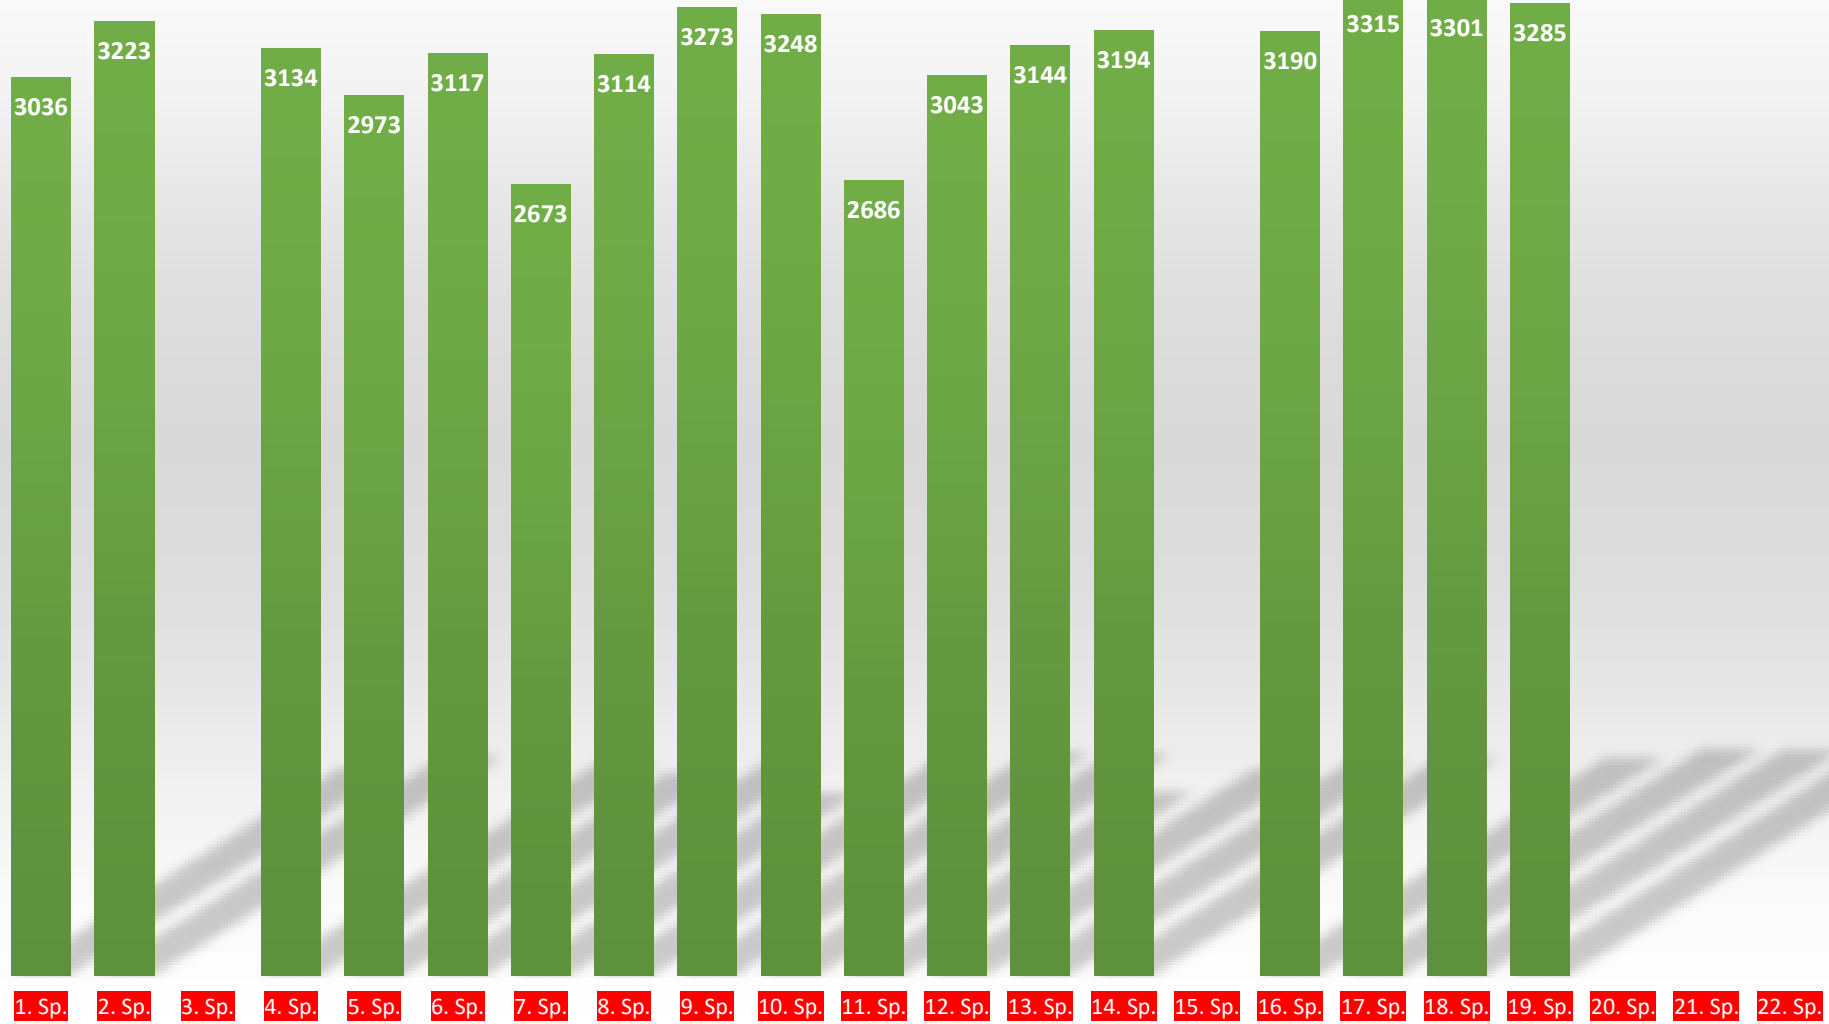

103	Jahrei, Mira	ESV Pirmasens	U18 w	2	445.50	2	479.50	4	462.50	546	0.0
104	Colpo, Felicitas	DKC Neuluheim	Frauen	1	450.00	0	0.00	1	450.00	450	0.0
105	Kaltenborn, Renate	KV Grnstadt	Sen B w	2	448.00	0	0.00	2	448.00	480	0.0
106	Tchaptchet, Mirielle	TuS Gerolsheim	U18 w	1	440.00	2	445.00	3	443.33	465	0.0
107	Schmitt, Elvira	TuS Gerolsheim	Sen B w	1	408.00	0	0.00	1	408.00	408	0.0
108	Schulz, Bettina	Goldene Neun Essenheim	Sen A w	1	3.00	0	0.00	1	3.00	3	0.0

TuS Gerolsheim 1 Frauen