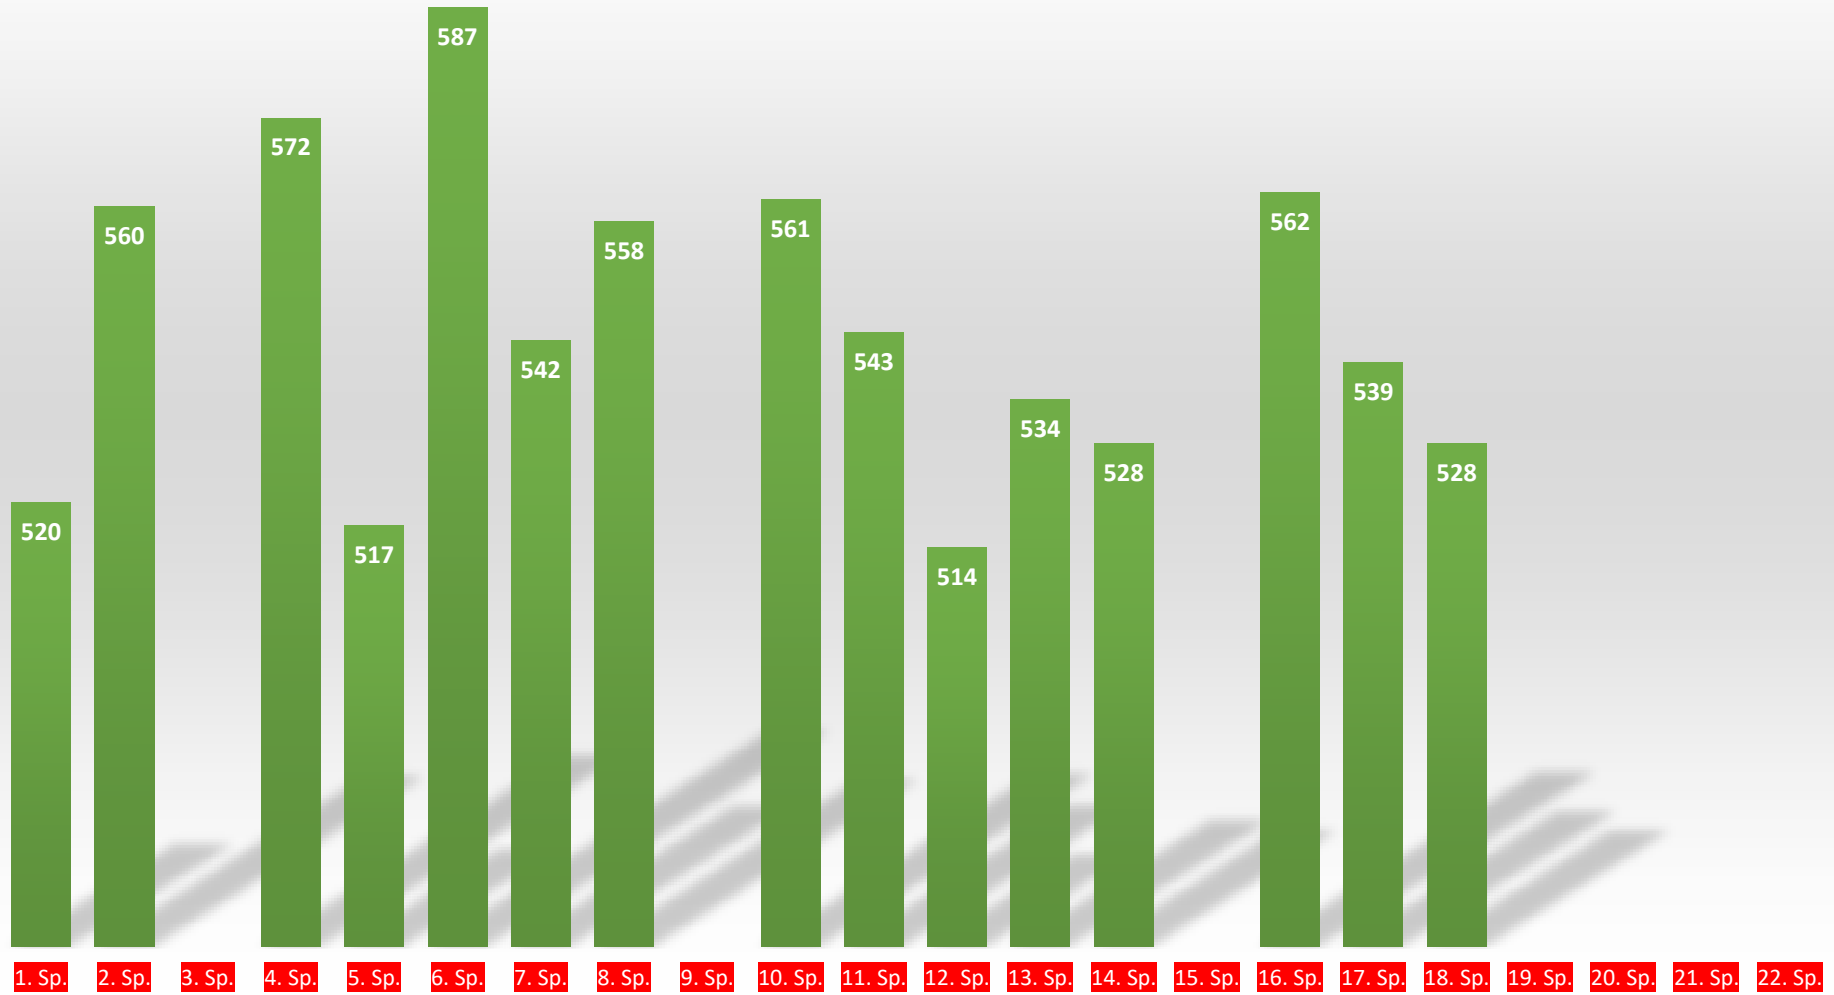

Anita Reichenbach