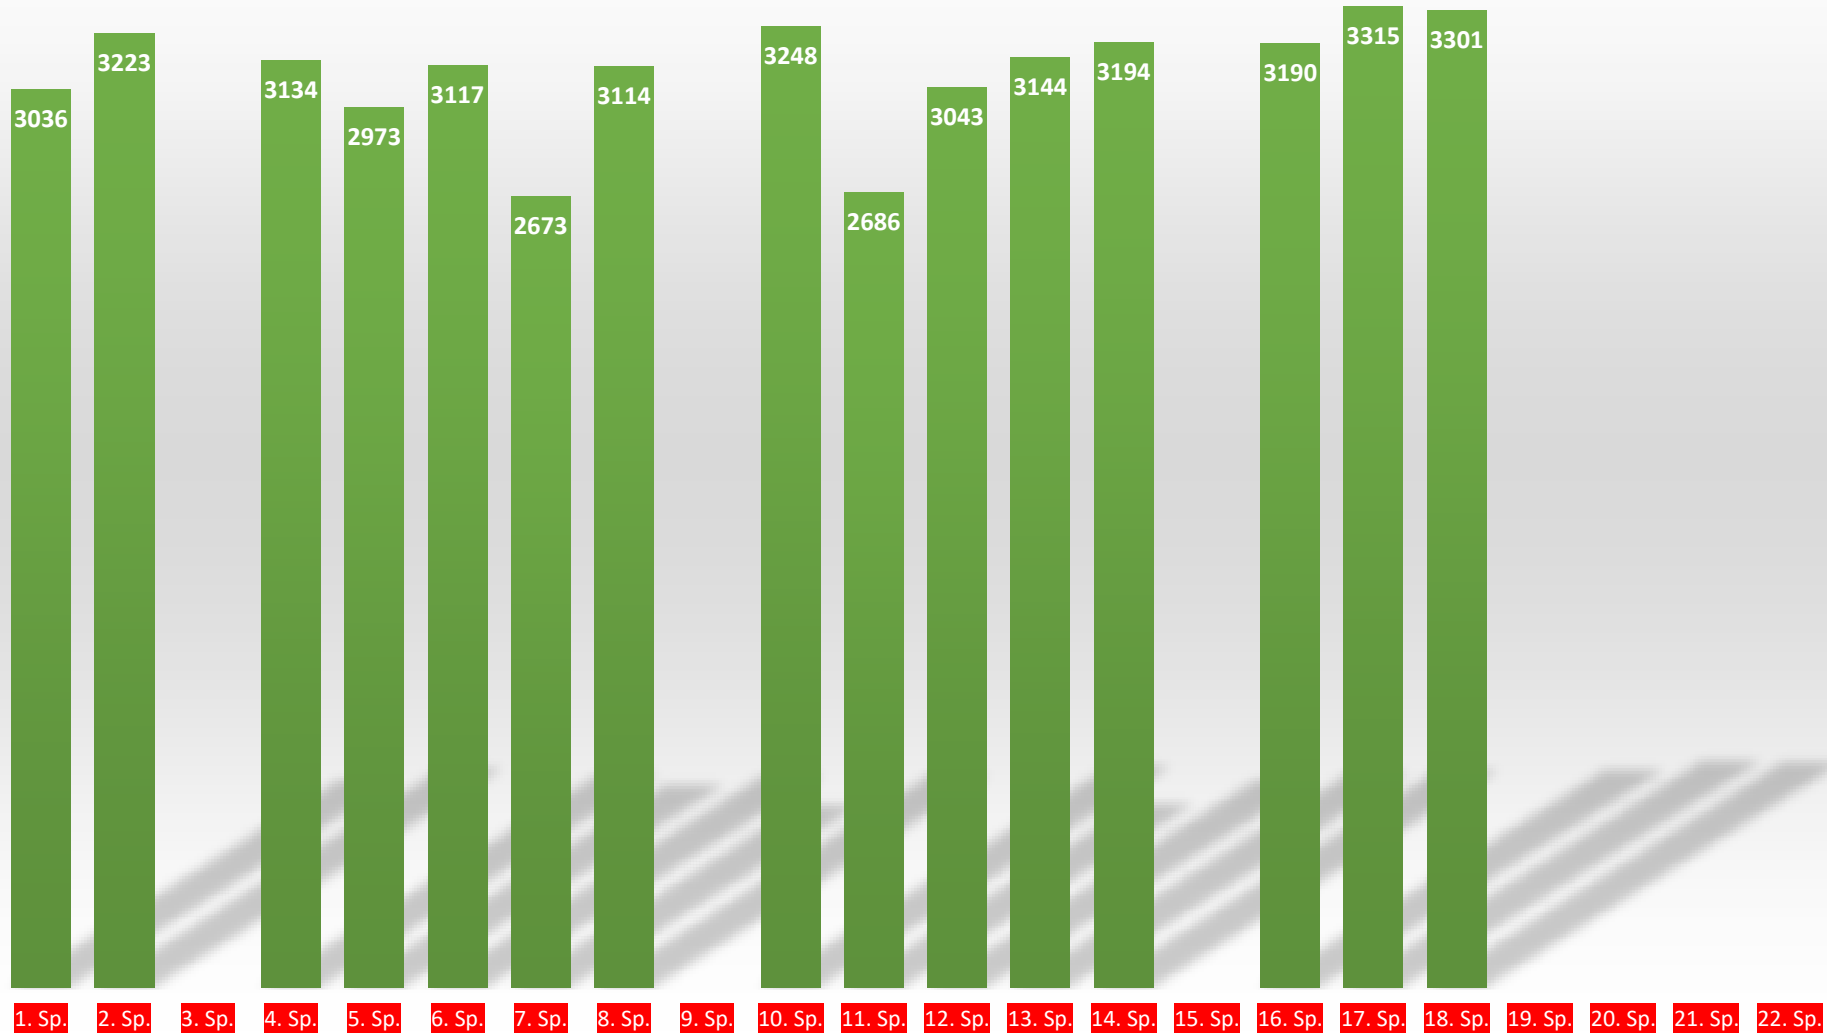

103	Colpo, Felicitas	DKC Neulußheim	Frauen	1	450.00	0	0.00	1	450.00	450	0.0
104	Kaltenborn, Renate	KV Grünstadt	Sen B w	2	448.00	0	0.00	2	448.00	480	0.0
105	Tchaptchet, Mirielle	TuS Gerolsheim	U18 w	1	440.00	2	445.00	3	443.33	465	0.0
106	Schmitt, Elvira	TuS Gerolsheim	Sen B w	1	408.00	0	0.00	1	408.00	408	0.0
107	Schulz, Bettina	Goldene Neun Essenheim	Sen A w	1	3.00	0	0.00	1	3.00	3	0.0

TuS Gerolsheim 1 Frauen