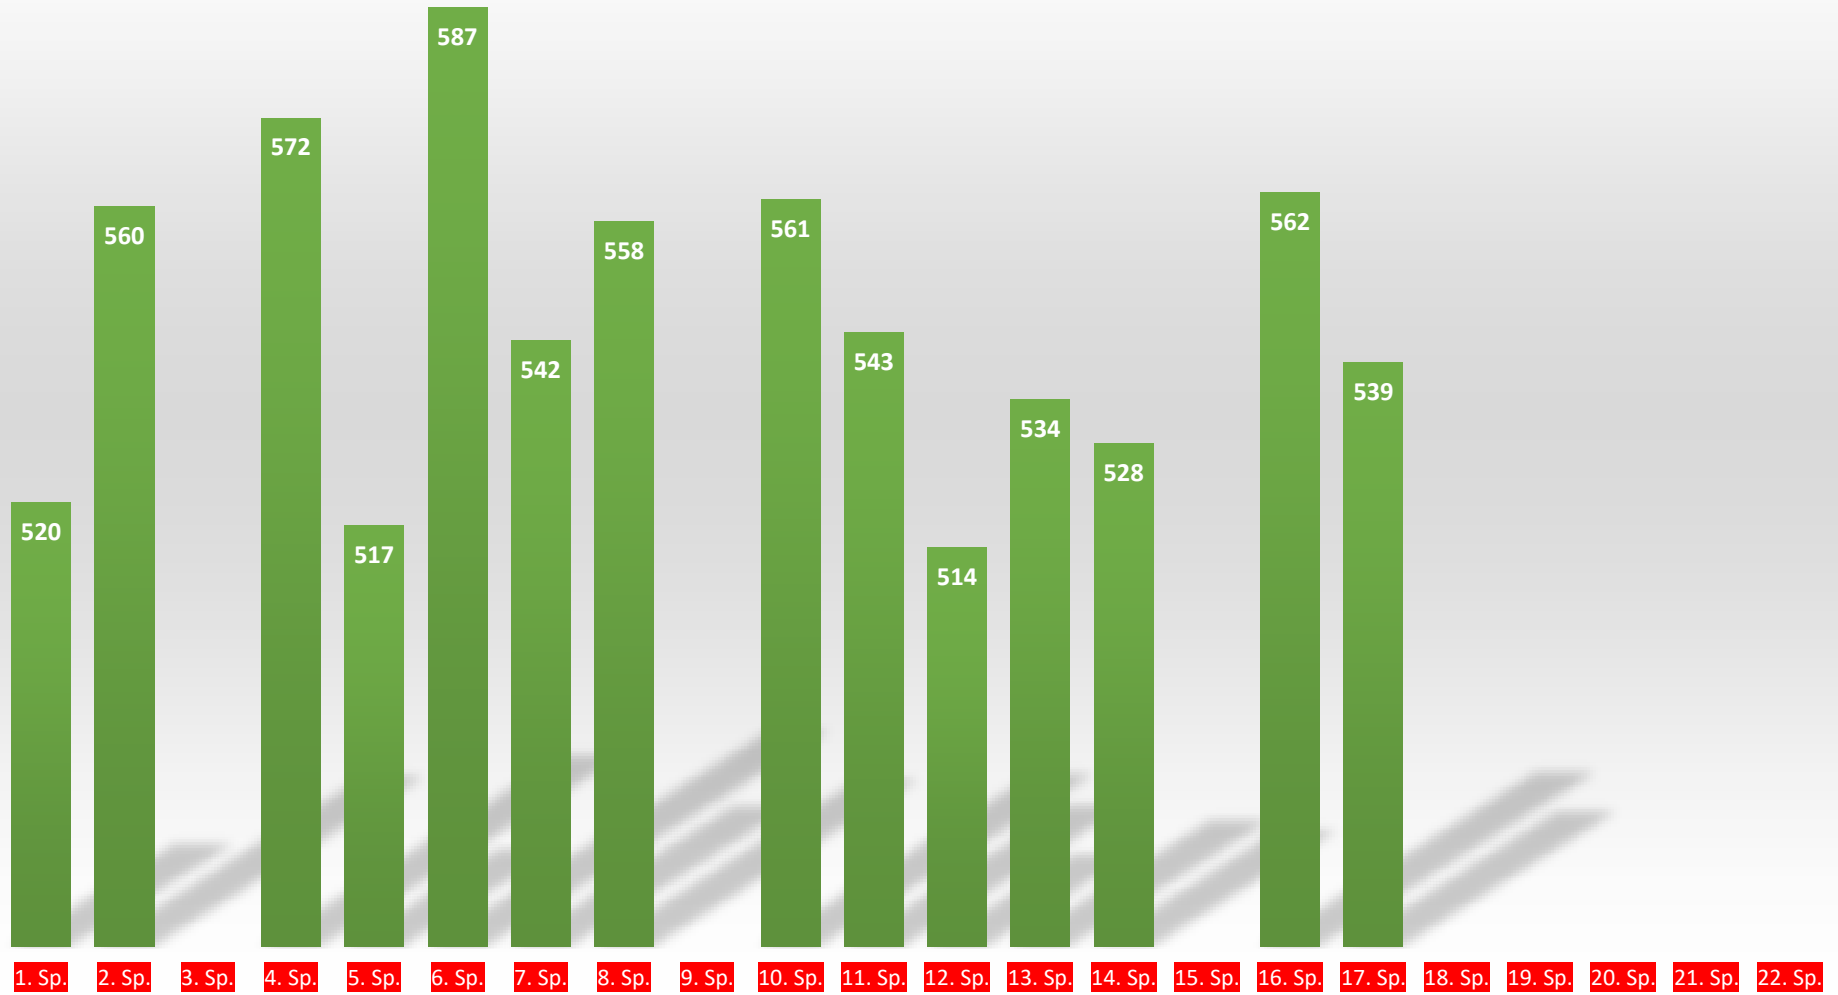

Anita Reichenbach