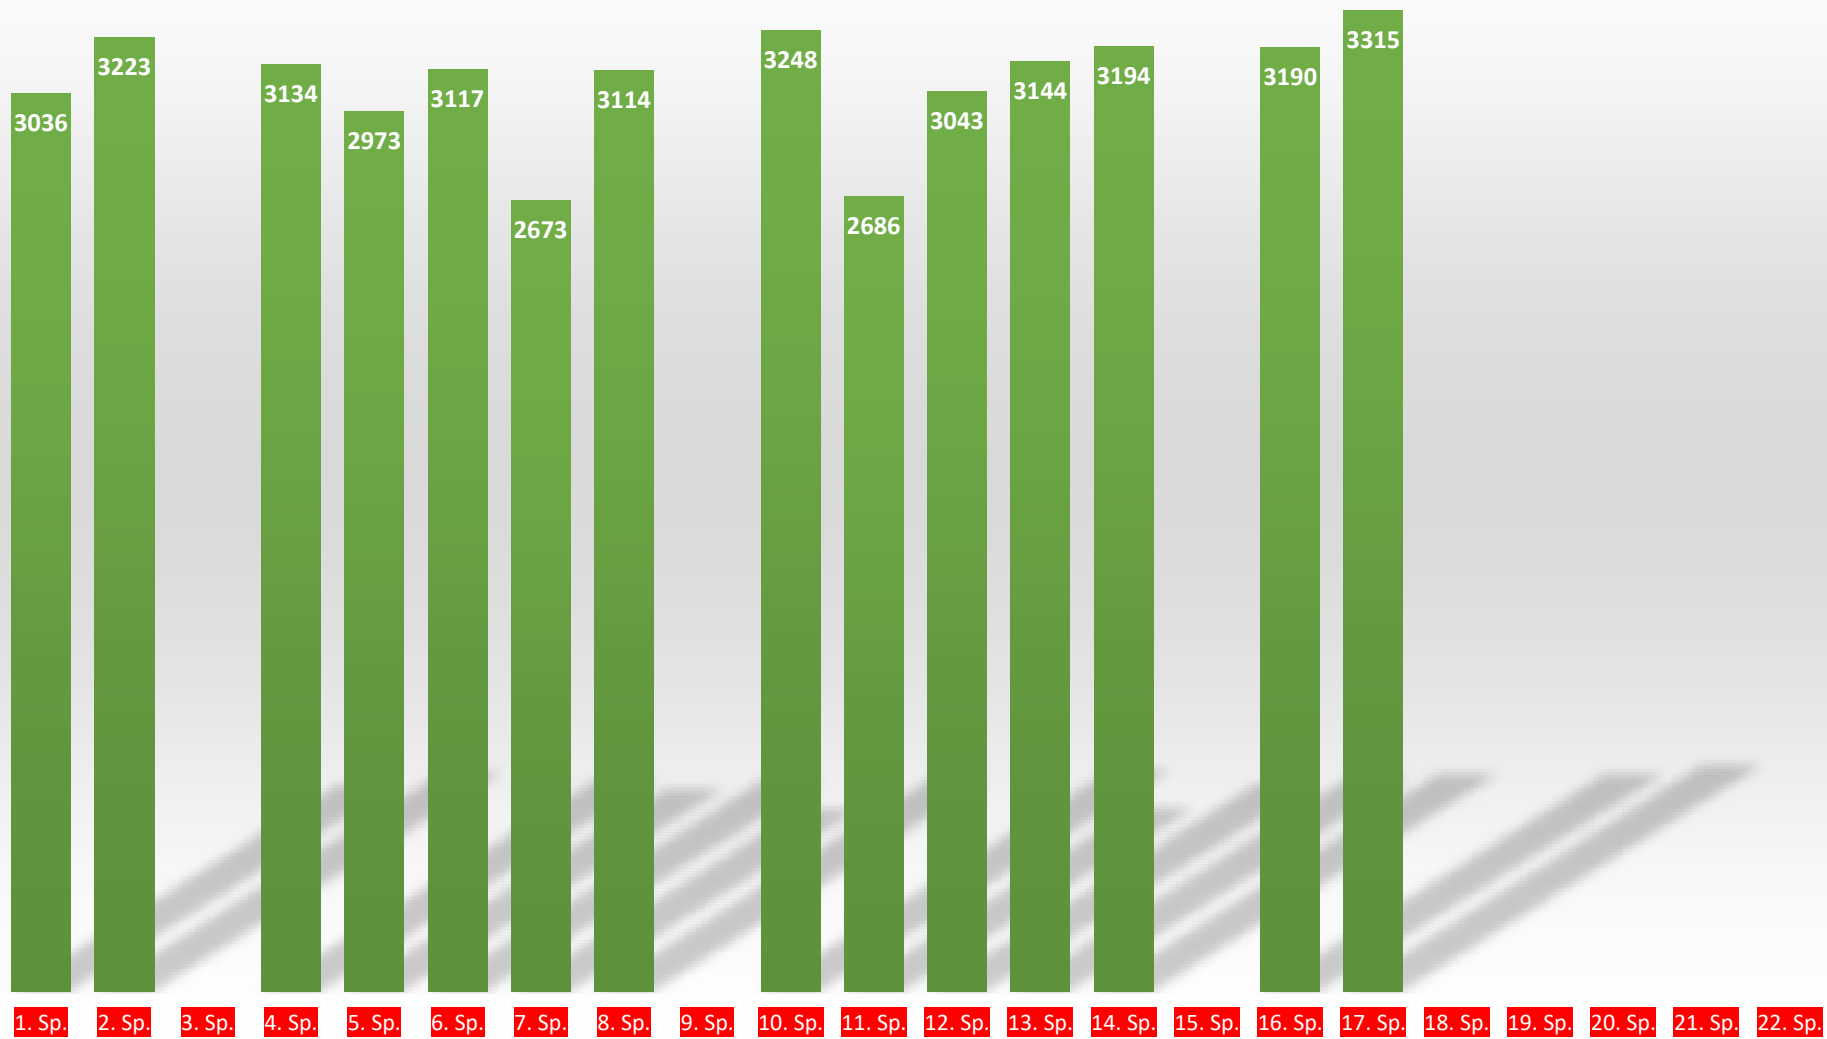

103	Colpo, Felicitas	DKC Neulußheim	Frauen	1	450.00	0	0.00	1	450.00	450	0.0
104	Kaltenborn, Renate	KV Grünstadt	Sen B w	2	448.00	0	0.00	2	448.00	480	0.0
105	Tchaptchet, Mirielle	TuS Gerolsheim	U18 w	1	440.00	2	445.00	3	443.33	465	0.0
106	Schmitt, Elvira	TuS Gerolsheim	Sen B w	1	408.00	0	0.00	1	408.00	408	0.0
107	Schulz, Bettina	Goldene Neun Essenheim	Sen A w	1	3.00	0	0.00	1	3.00	3	0.0

TuS Gerolsheim 1 Frauen