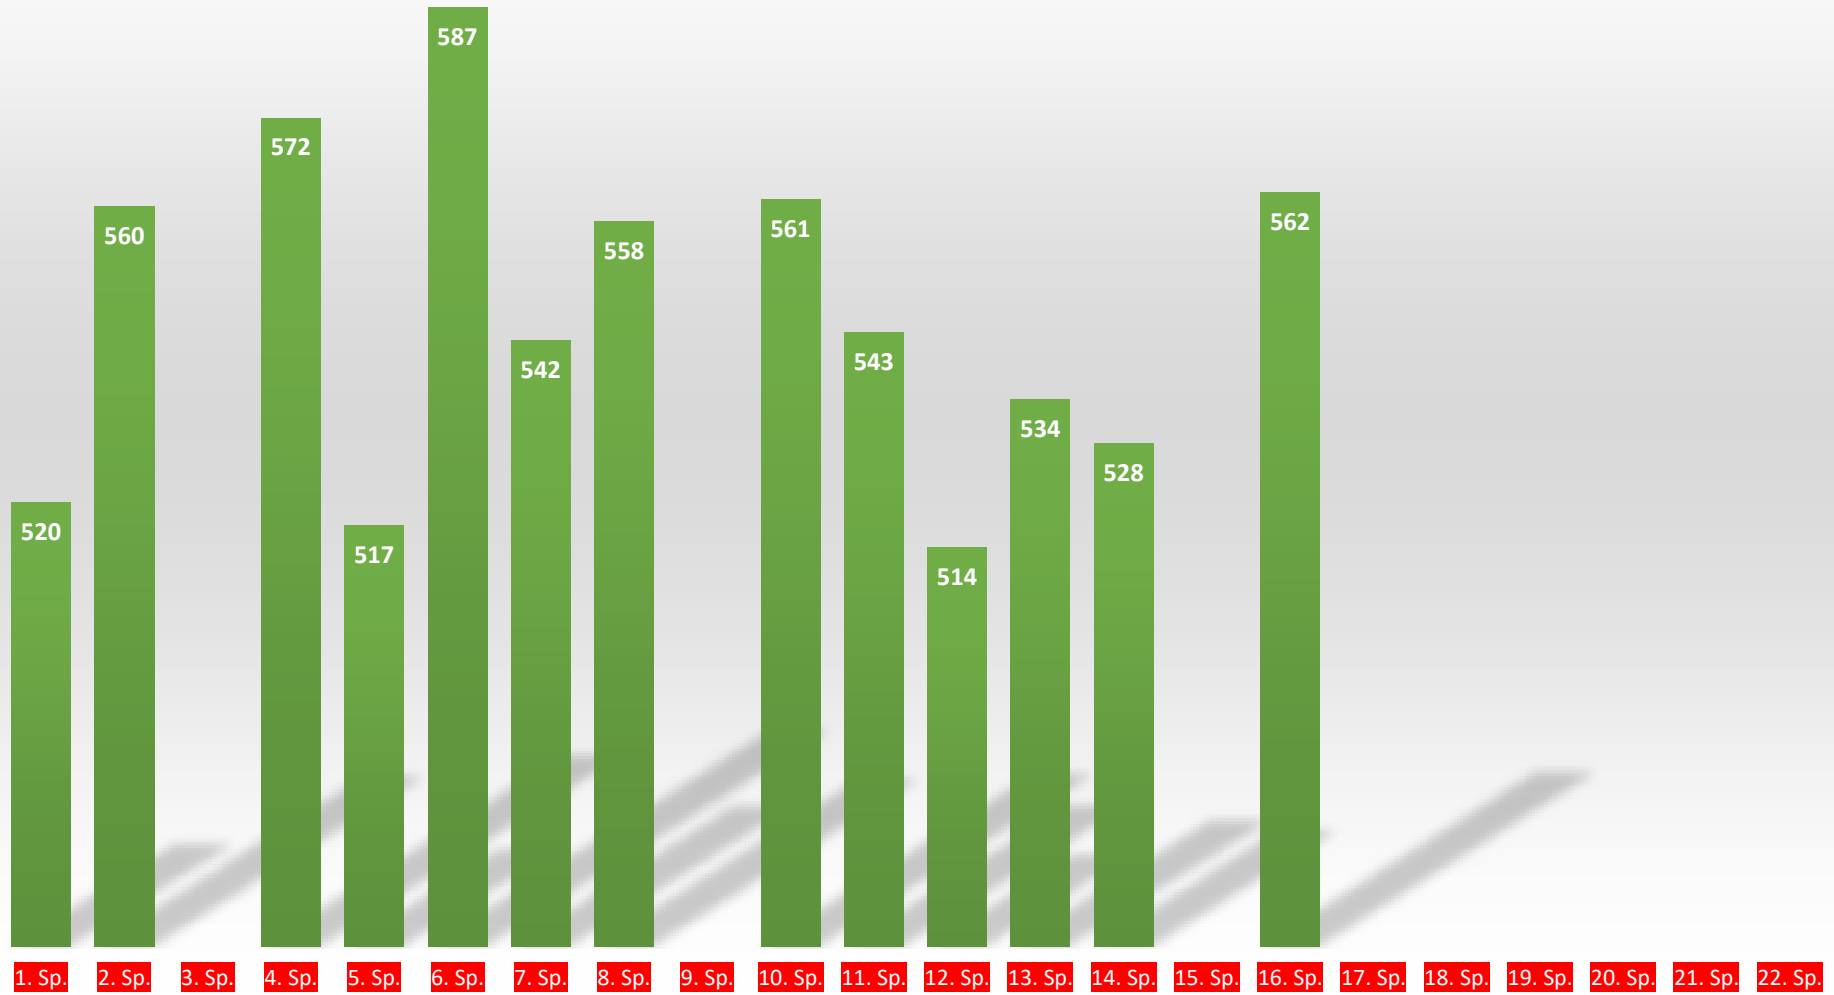

Anita Reichenbach