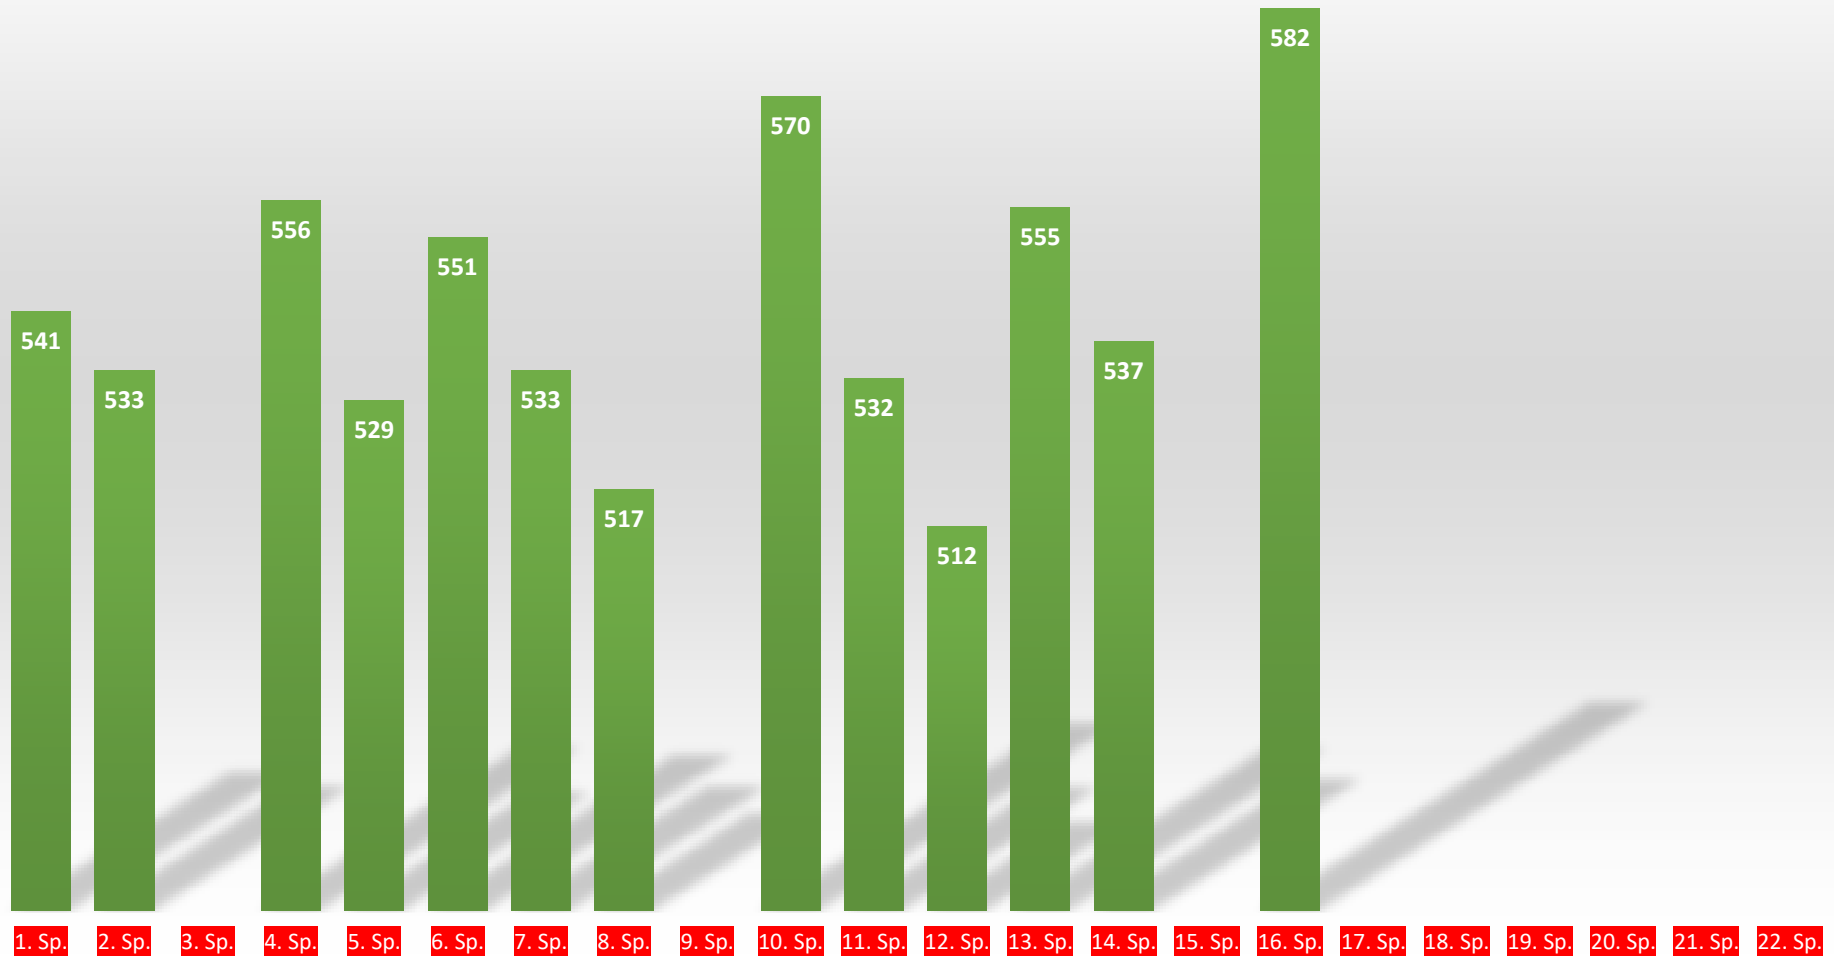

Kerstin Dietz