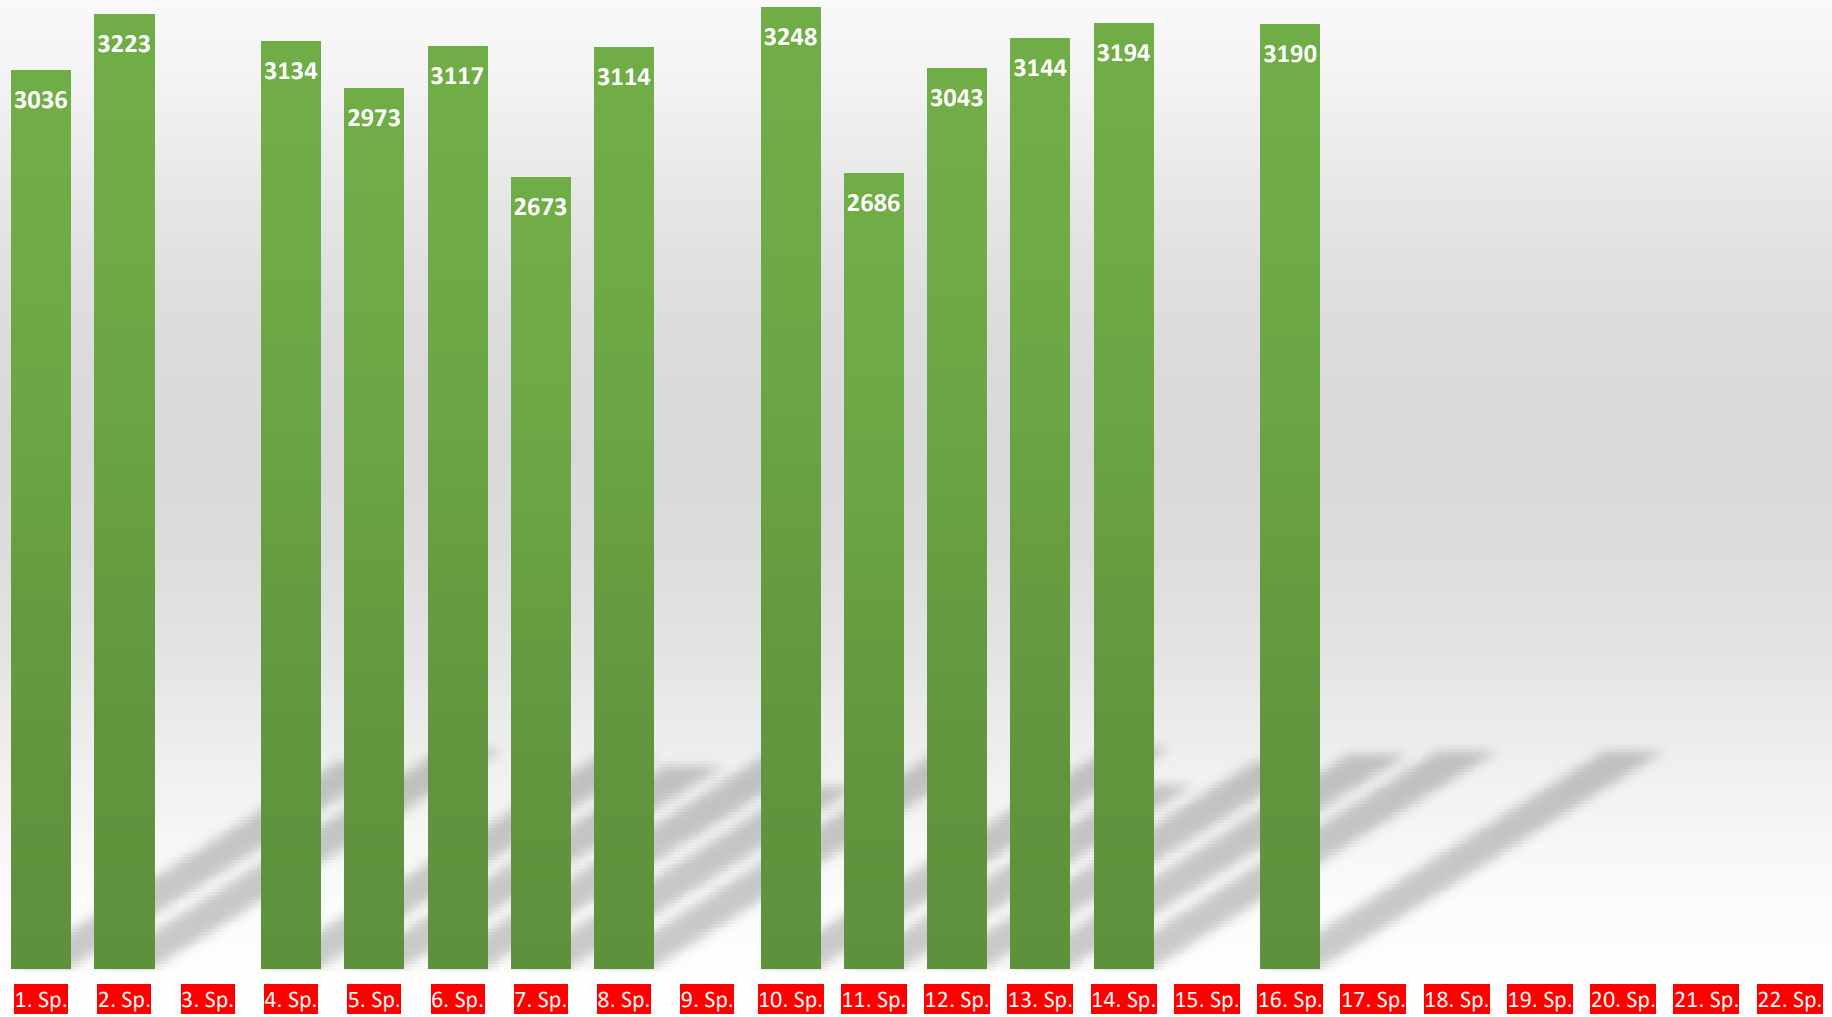

103	Colpo, Felicitas	DKC Neulußheim	Frauen	1	450.00	0	0.00	1	450.00	450	0.0
104	Tchaptchet, Mirielle	TuS Gerolsheim	U18 w	1	440.00	2	445.00	3	443.33	465	0.0
105	Kaltenborn, Renate	KV Grünstadt	Sen B w	1	416.00	0	0.00	1	416.00	416	0.0
106	Schmitt, Elvira	TuS Gerolsheim	Sen B w	1	408.00	0	0.00	1	408.00	408	0.0
107	Schulz, Bettina	Goldene Neun Essenheim	Sen A w	1	3.00	0	0.00	1	3.00	3	0.0

TuS Gerolsheim 1 Frauen