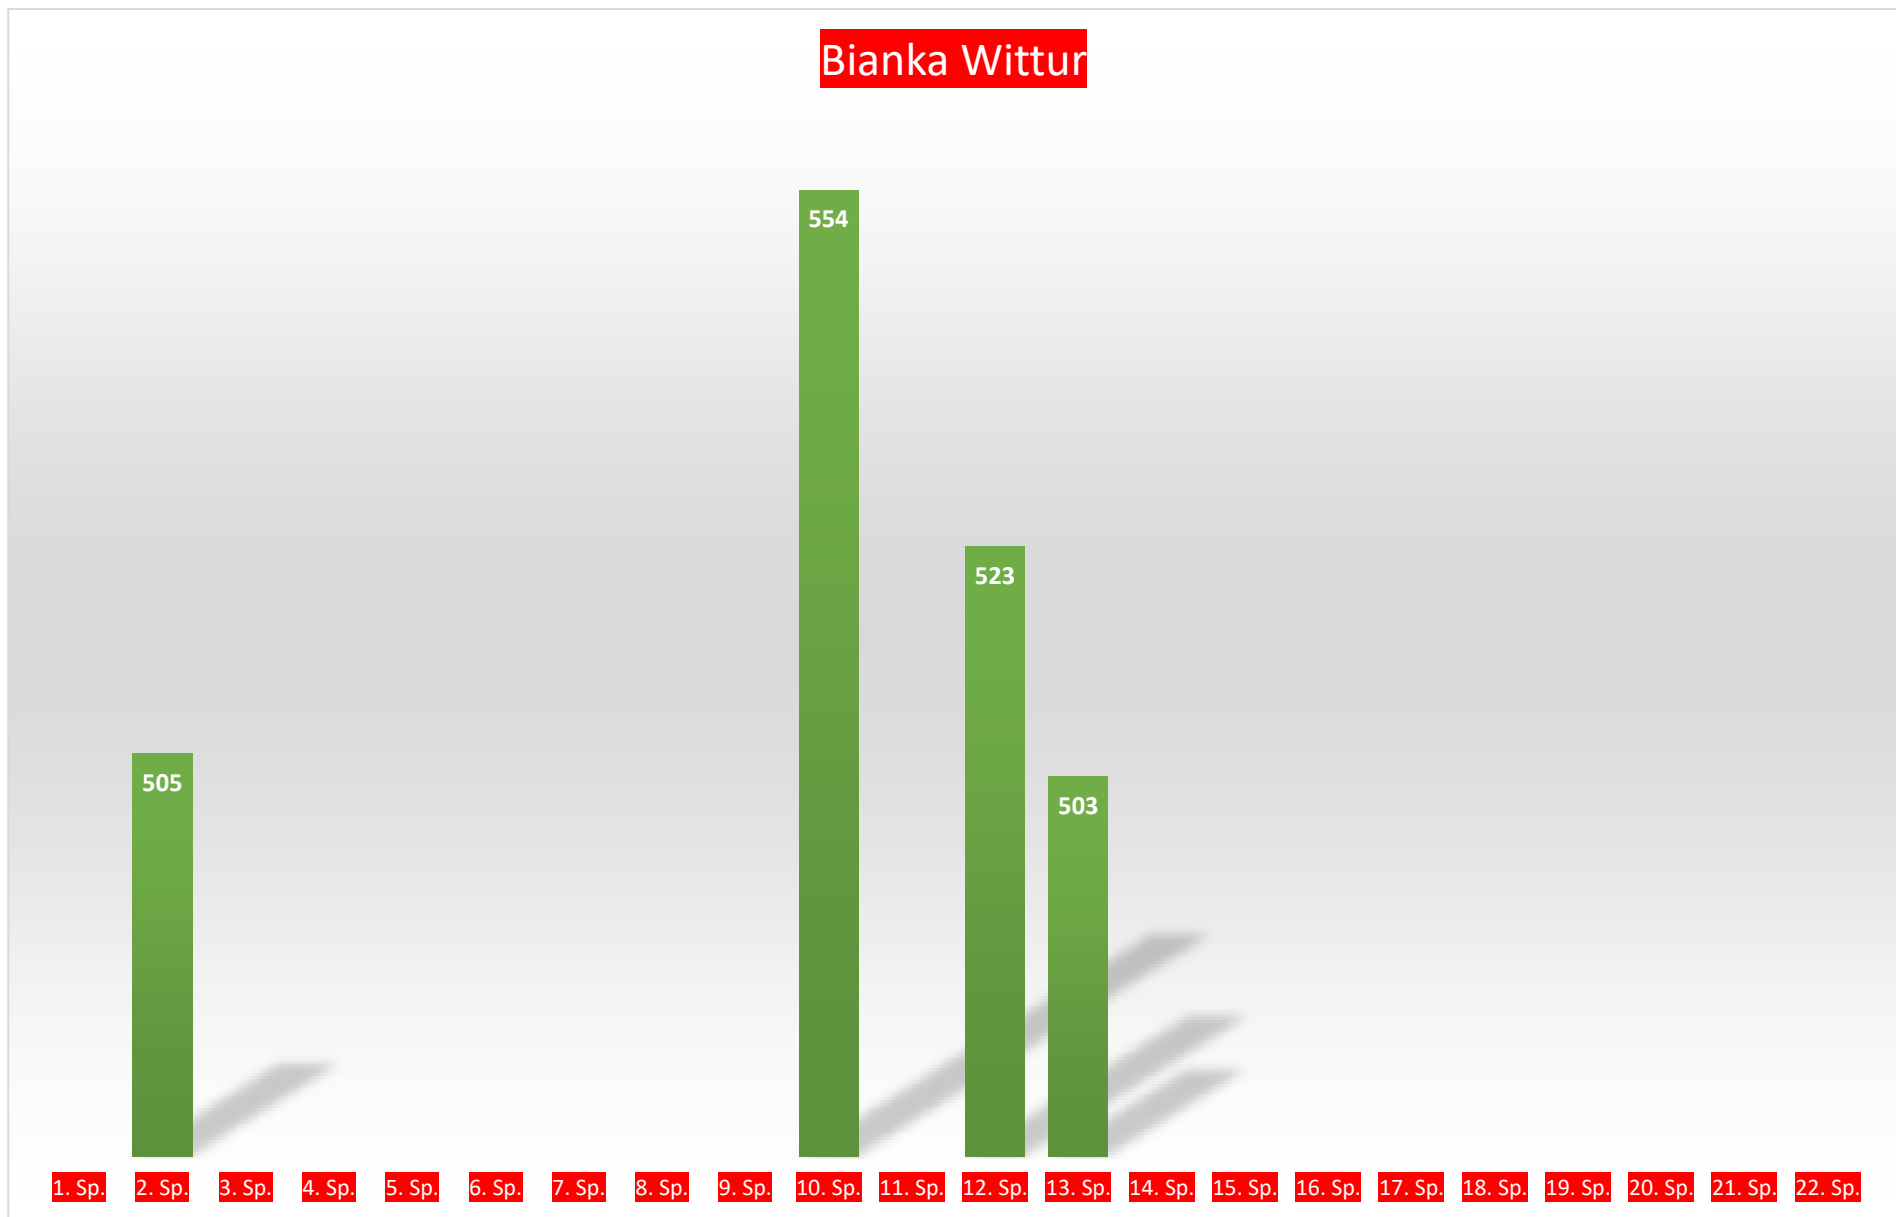

TuS Gerolsheim 1 Frauen

Anita Reichenbach

Kerstin Dietz

Vanessa Neber

Mirelle Tchaptchet

Tina Wagner

Laura Nickel

Bianka Wittur