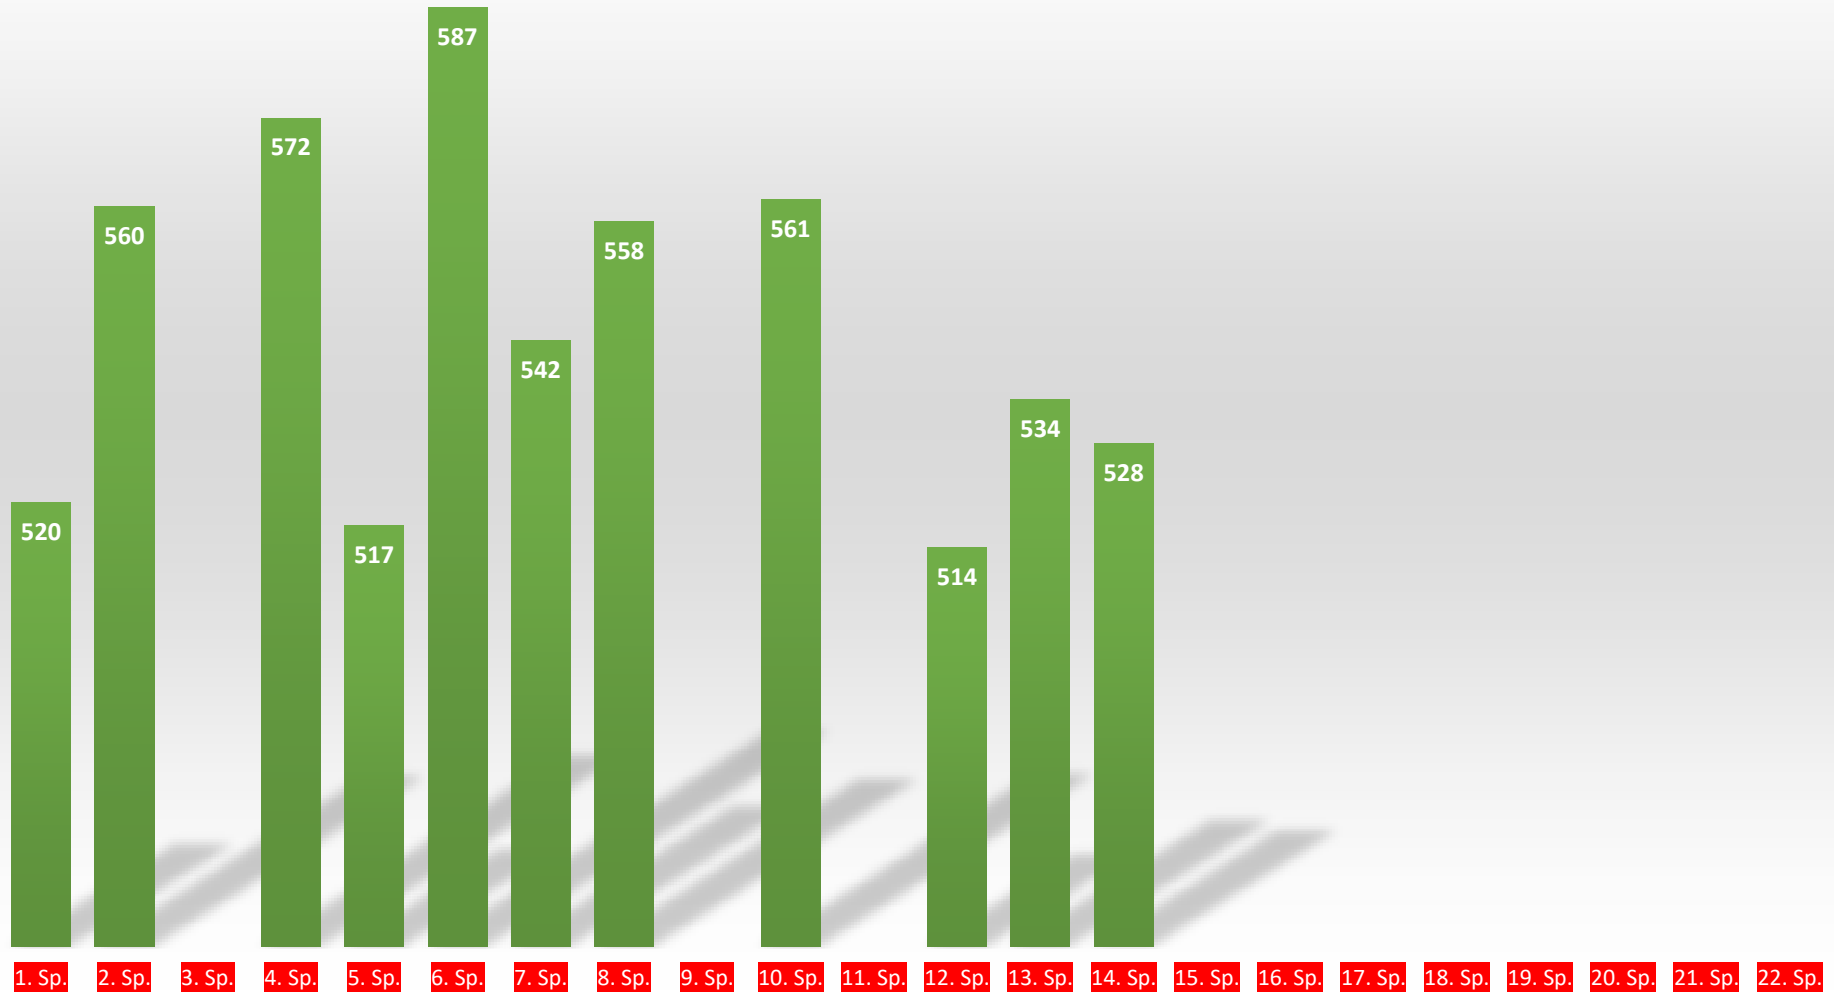

103 Schmitt, Elvira

TuS Gerolsheim

Sen B w 1

408.00 0

0.00 1

408.00 408 0.0

TuS Gerolsheim 1 Frauen

Anita Reichenbach