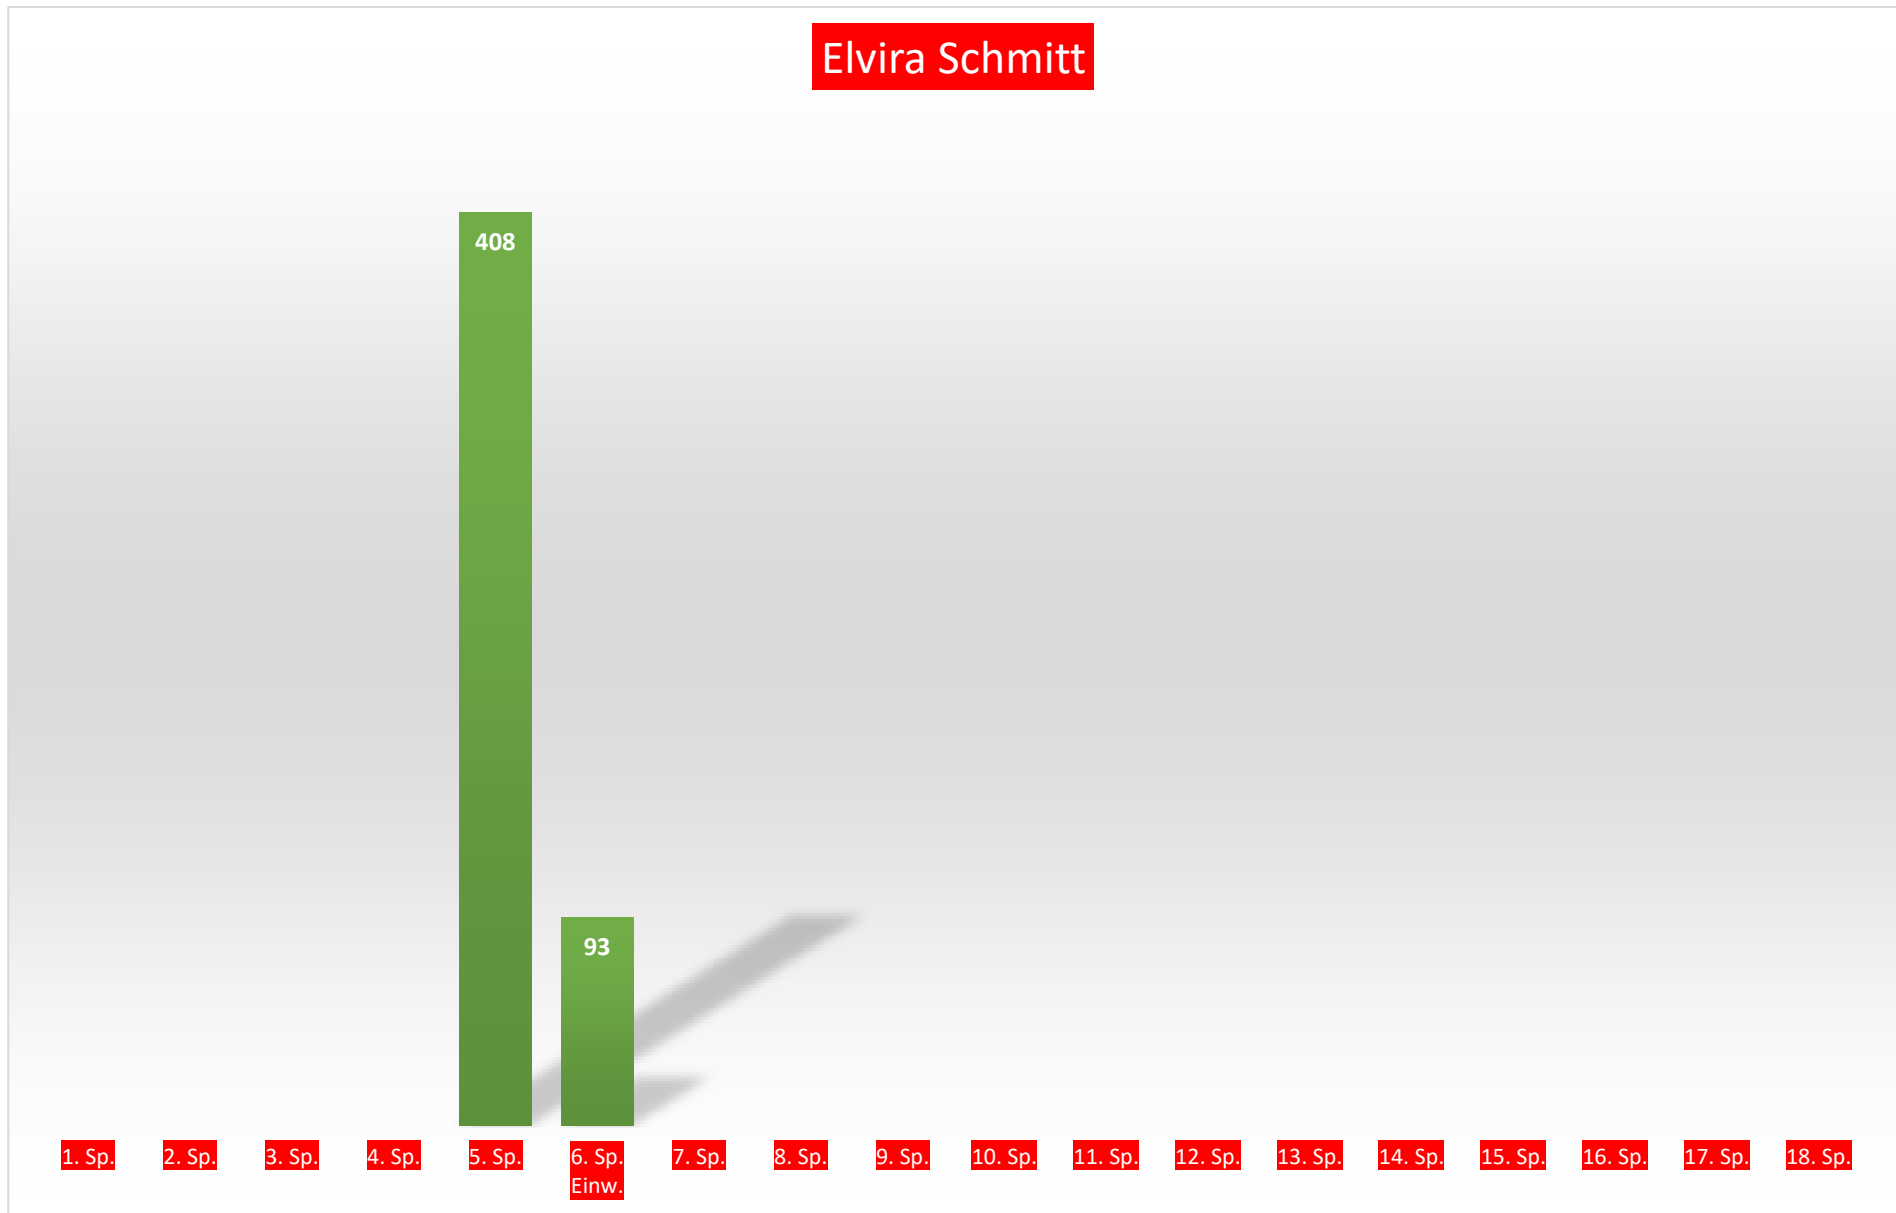

17. Sp.

18. Sp.

19. Sp.

20. Sp.

21. Sp.

22. Sp.

Elvira Schmitt

Saison 2023-24 / TuS Gerolsheim / Schnitlliste (Gesamt)