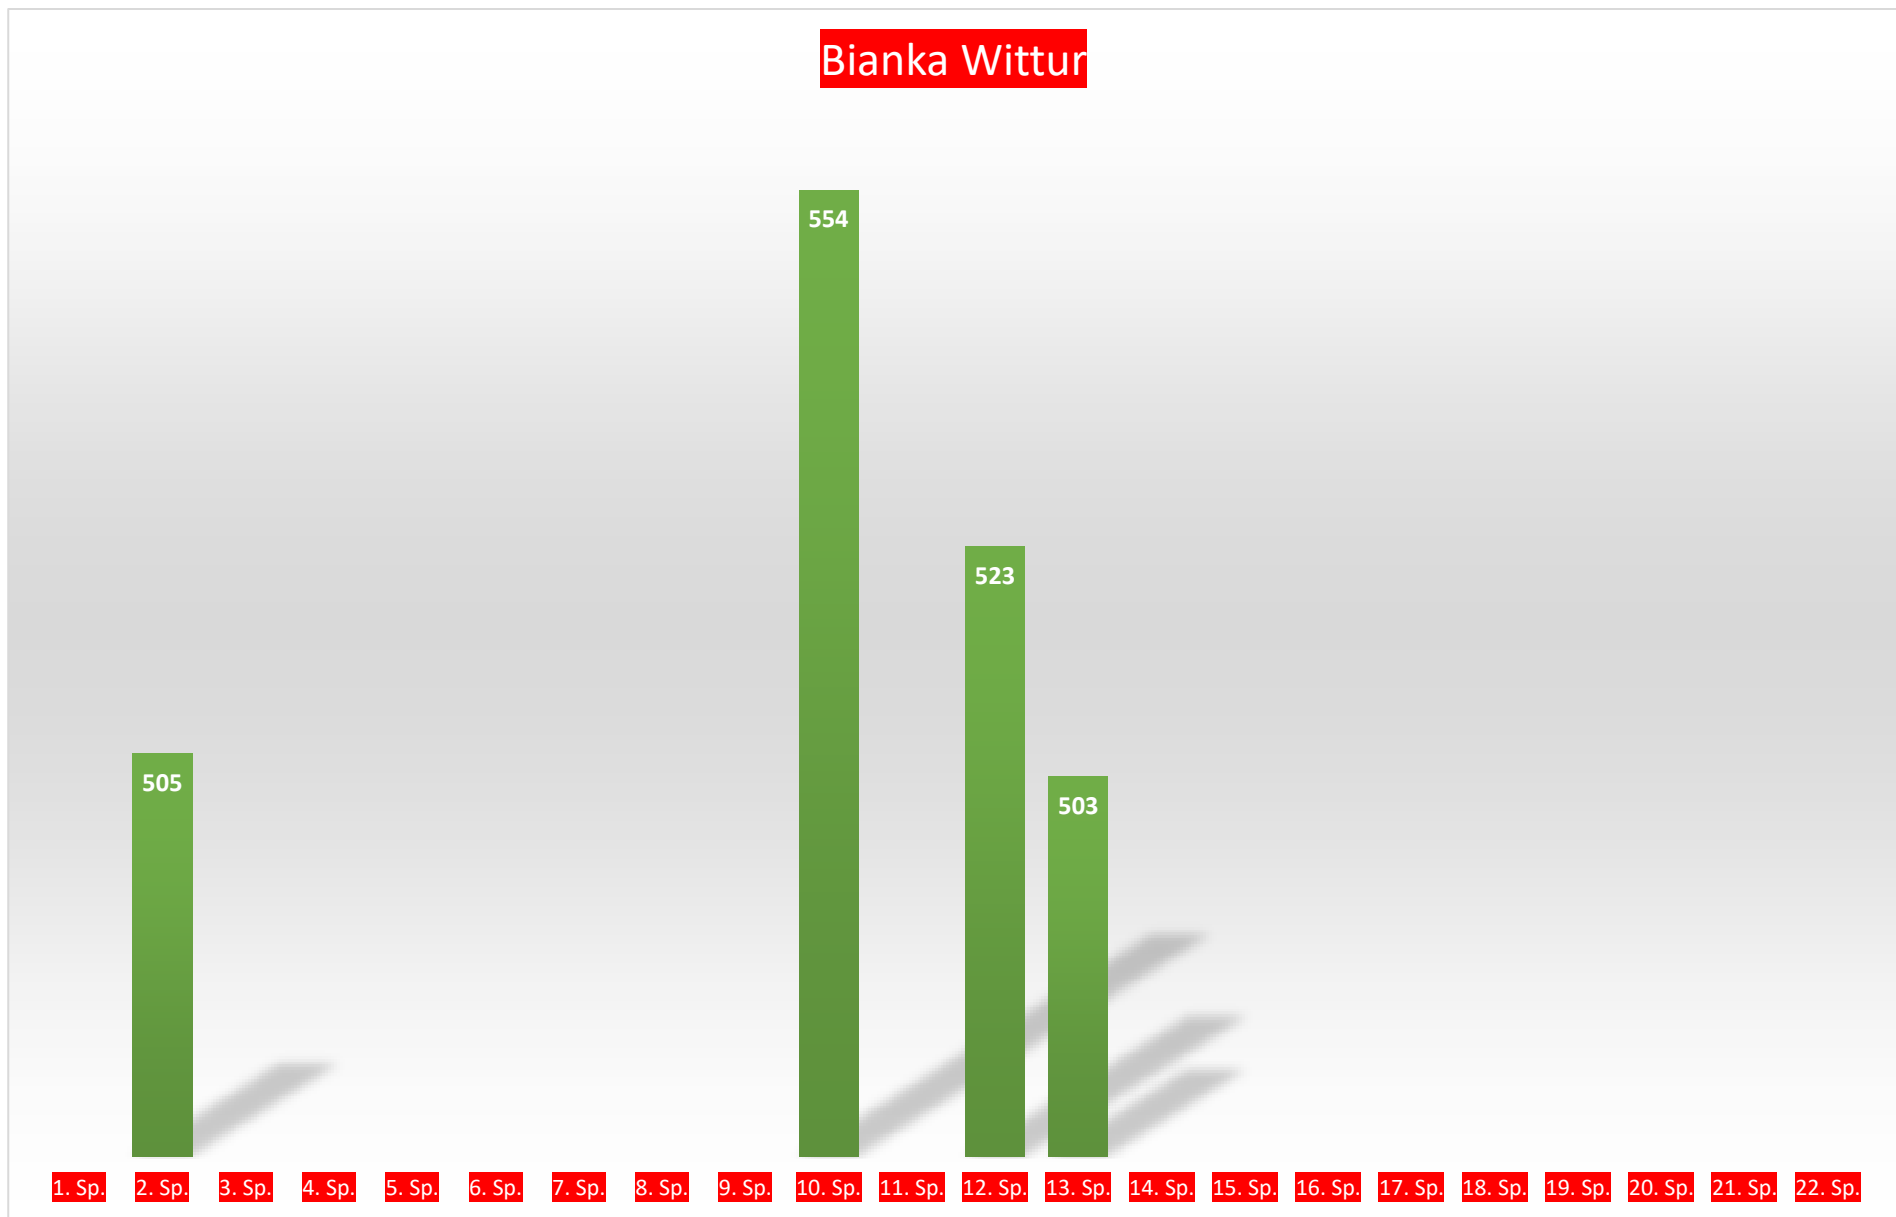

Kerstin Dietz

Vanessa Neber

Mirelle Tchaptchet

Tina Wagner

Laura Nickel

Bianka Wittur

Michaela Houben

Lena Riedlinger