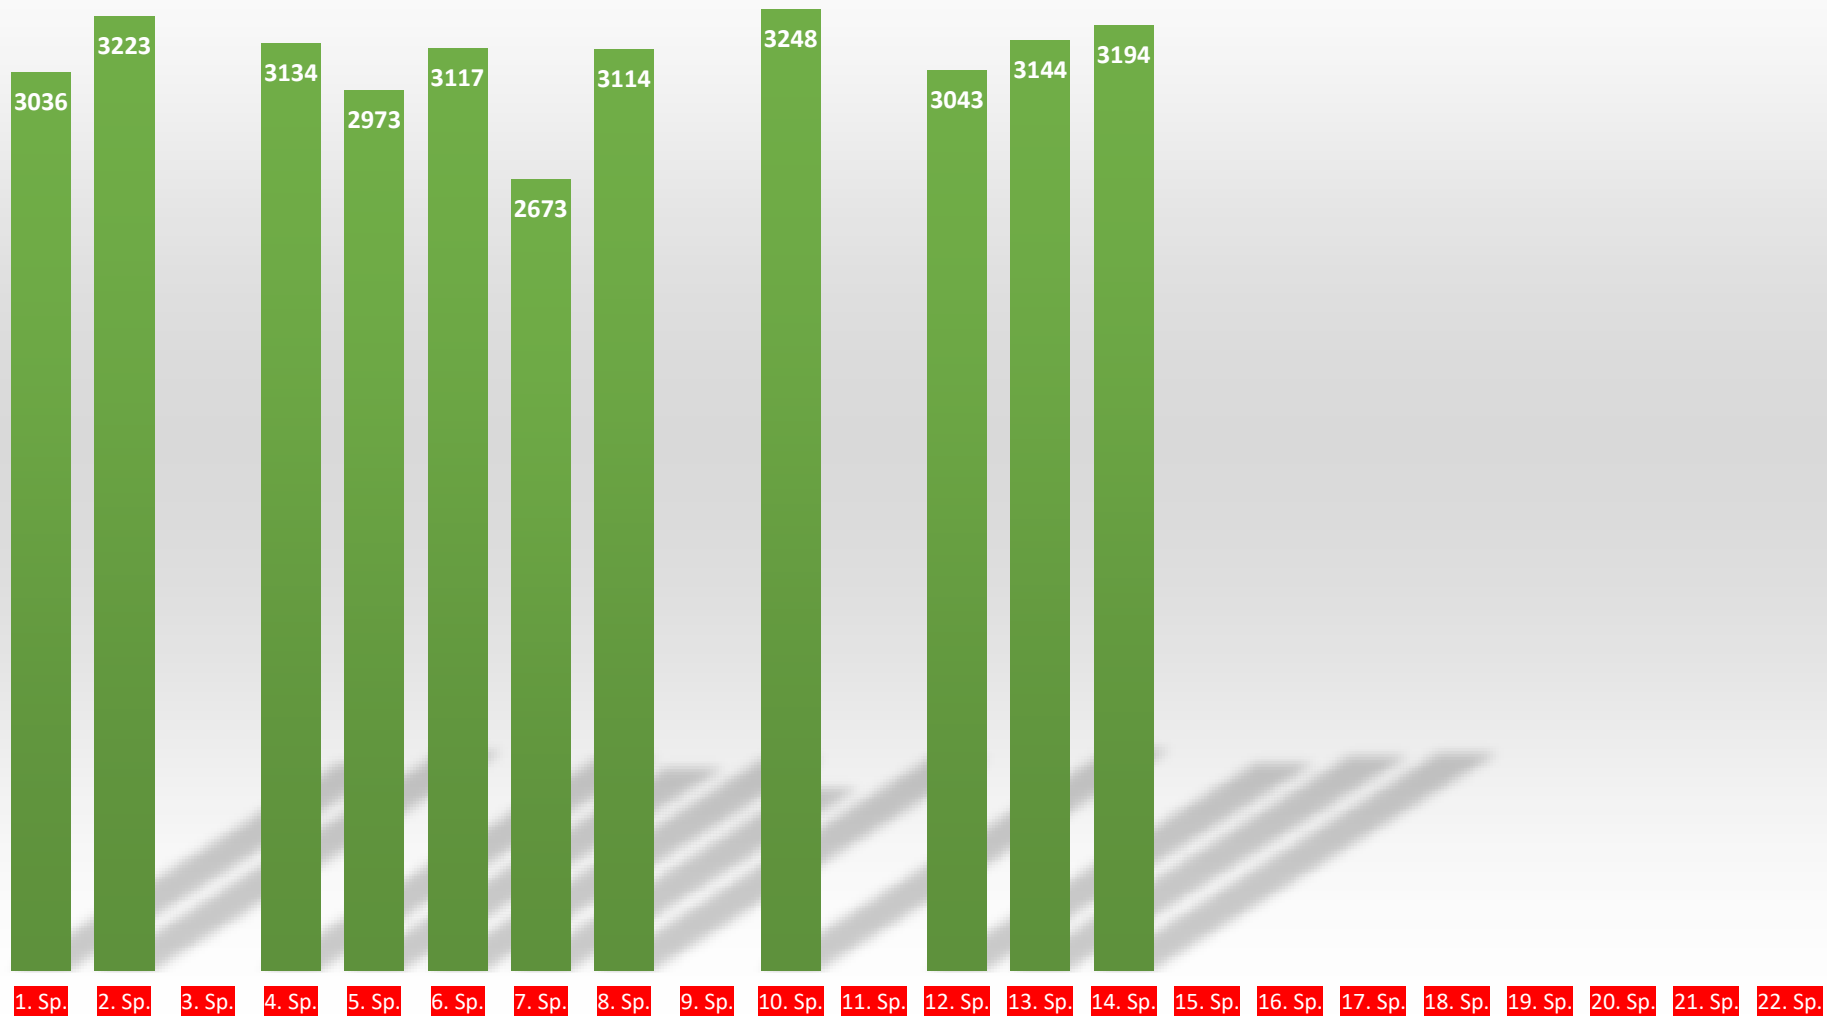

103 Schmitt, Elvira

TuS Gerolsheim

Sen B w 1

408.00 0

0.00 1

408.00 408 0.0

TuS Gerolsheim 1 Frauen

Anita Reichenbach