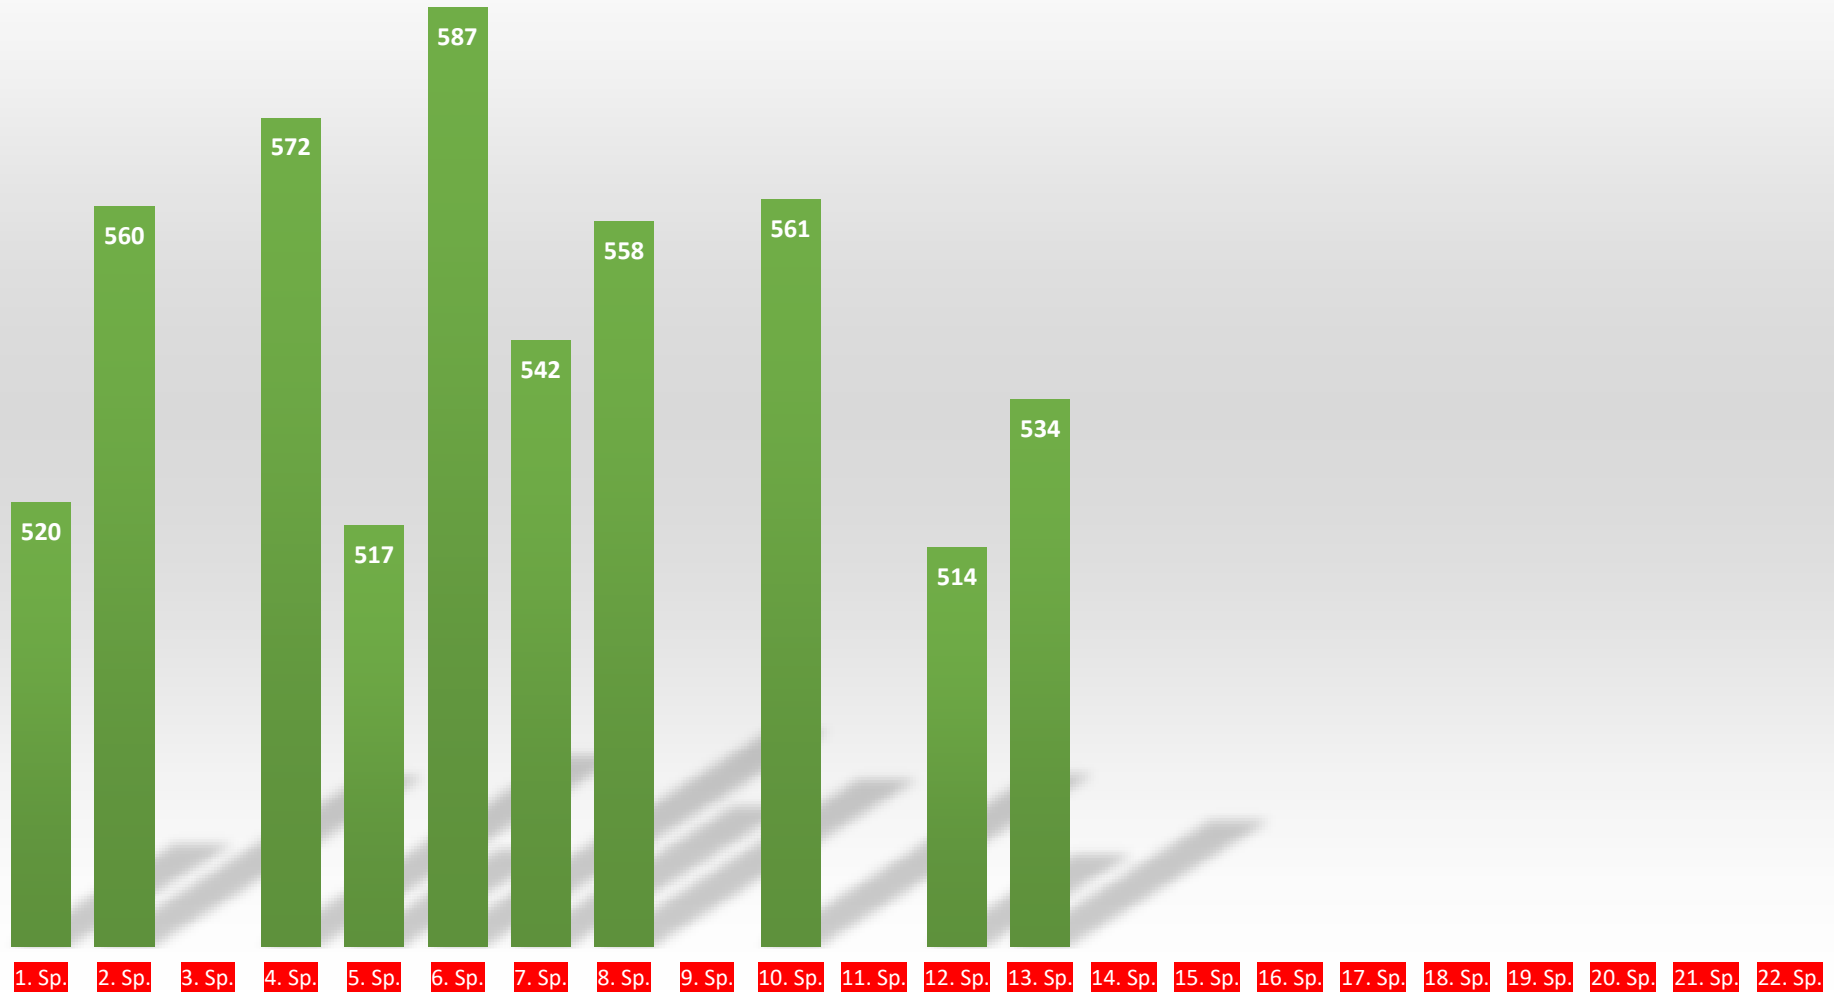

Anita Reichenbach