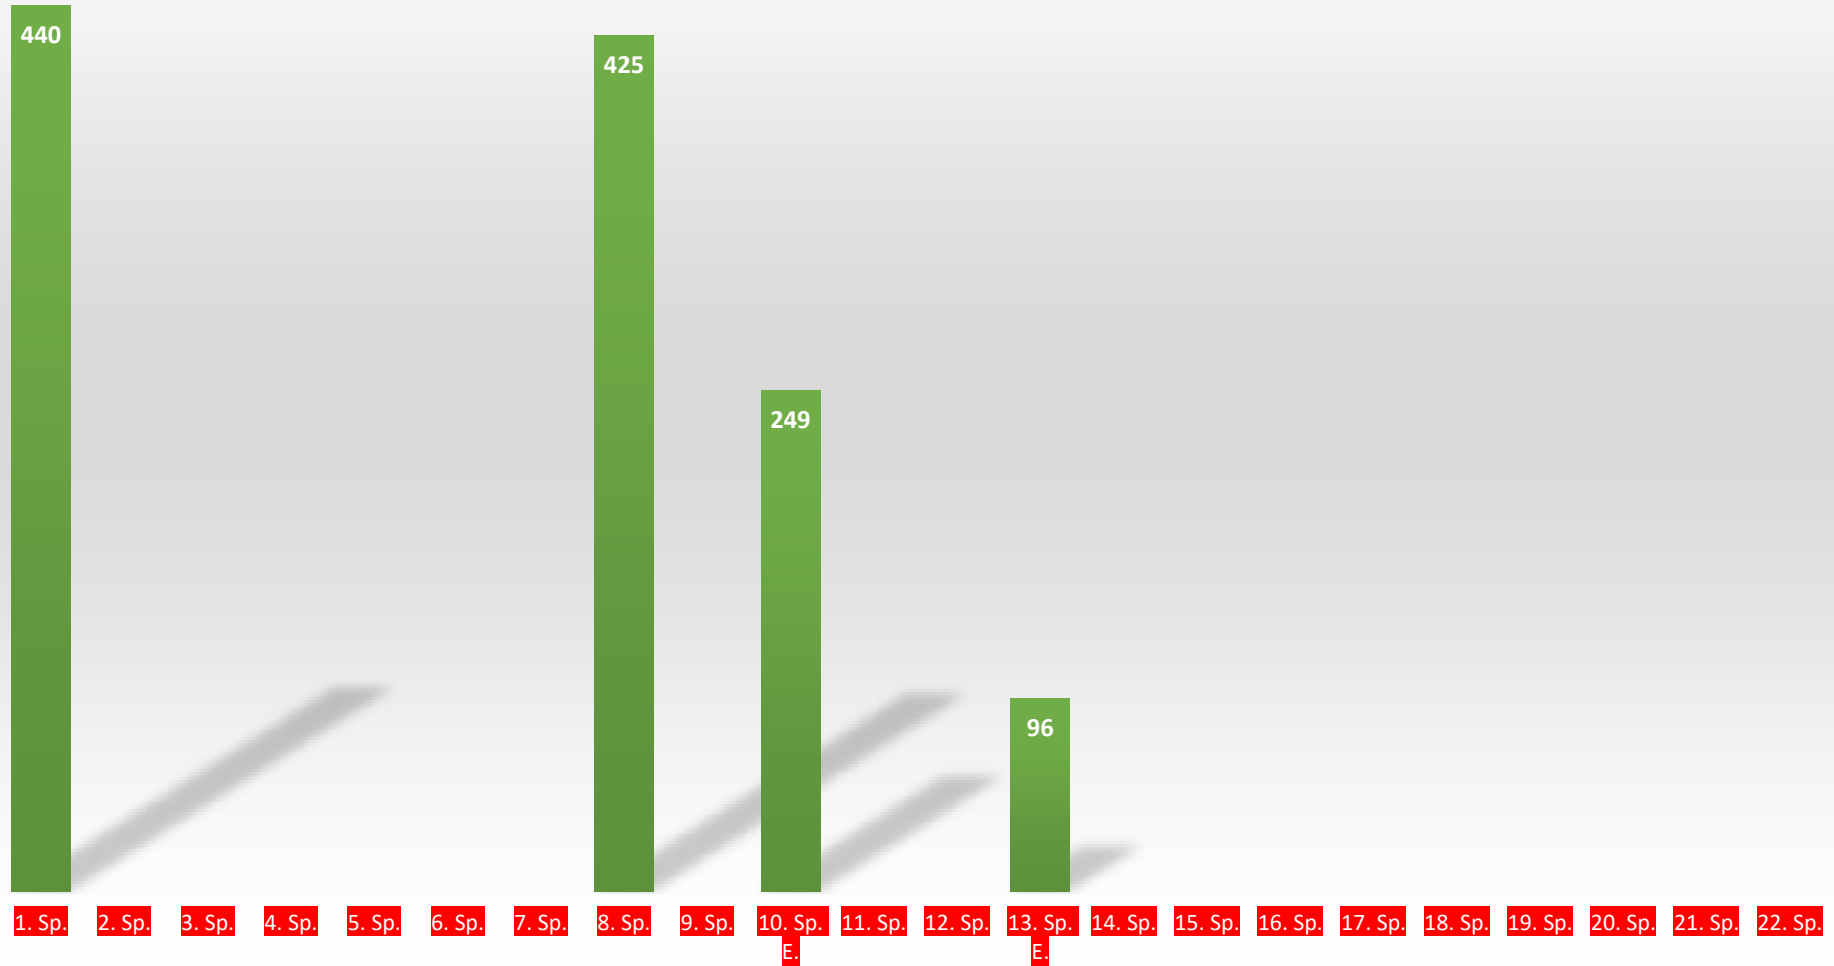

Mirelle Tchaptchet