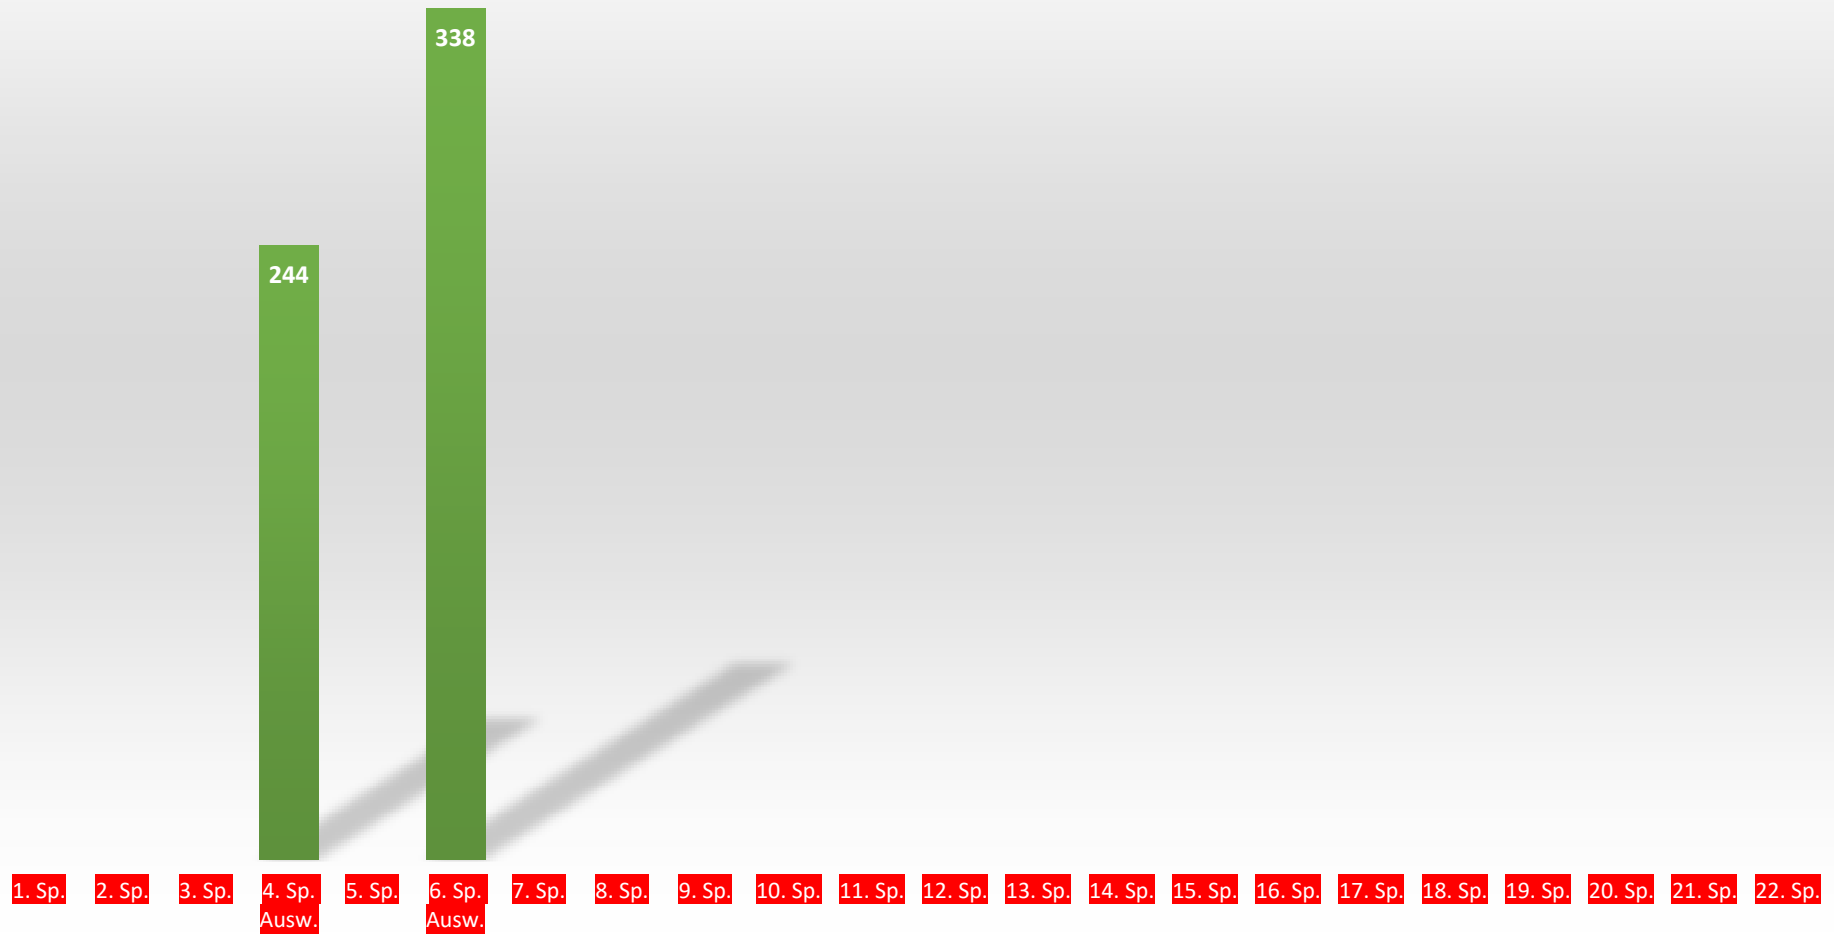

Michaela Houben