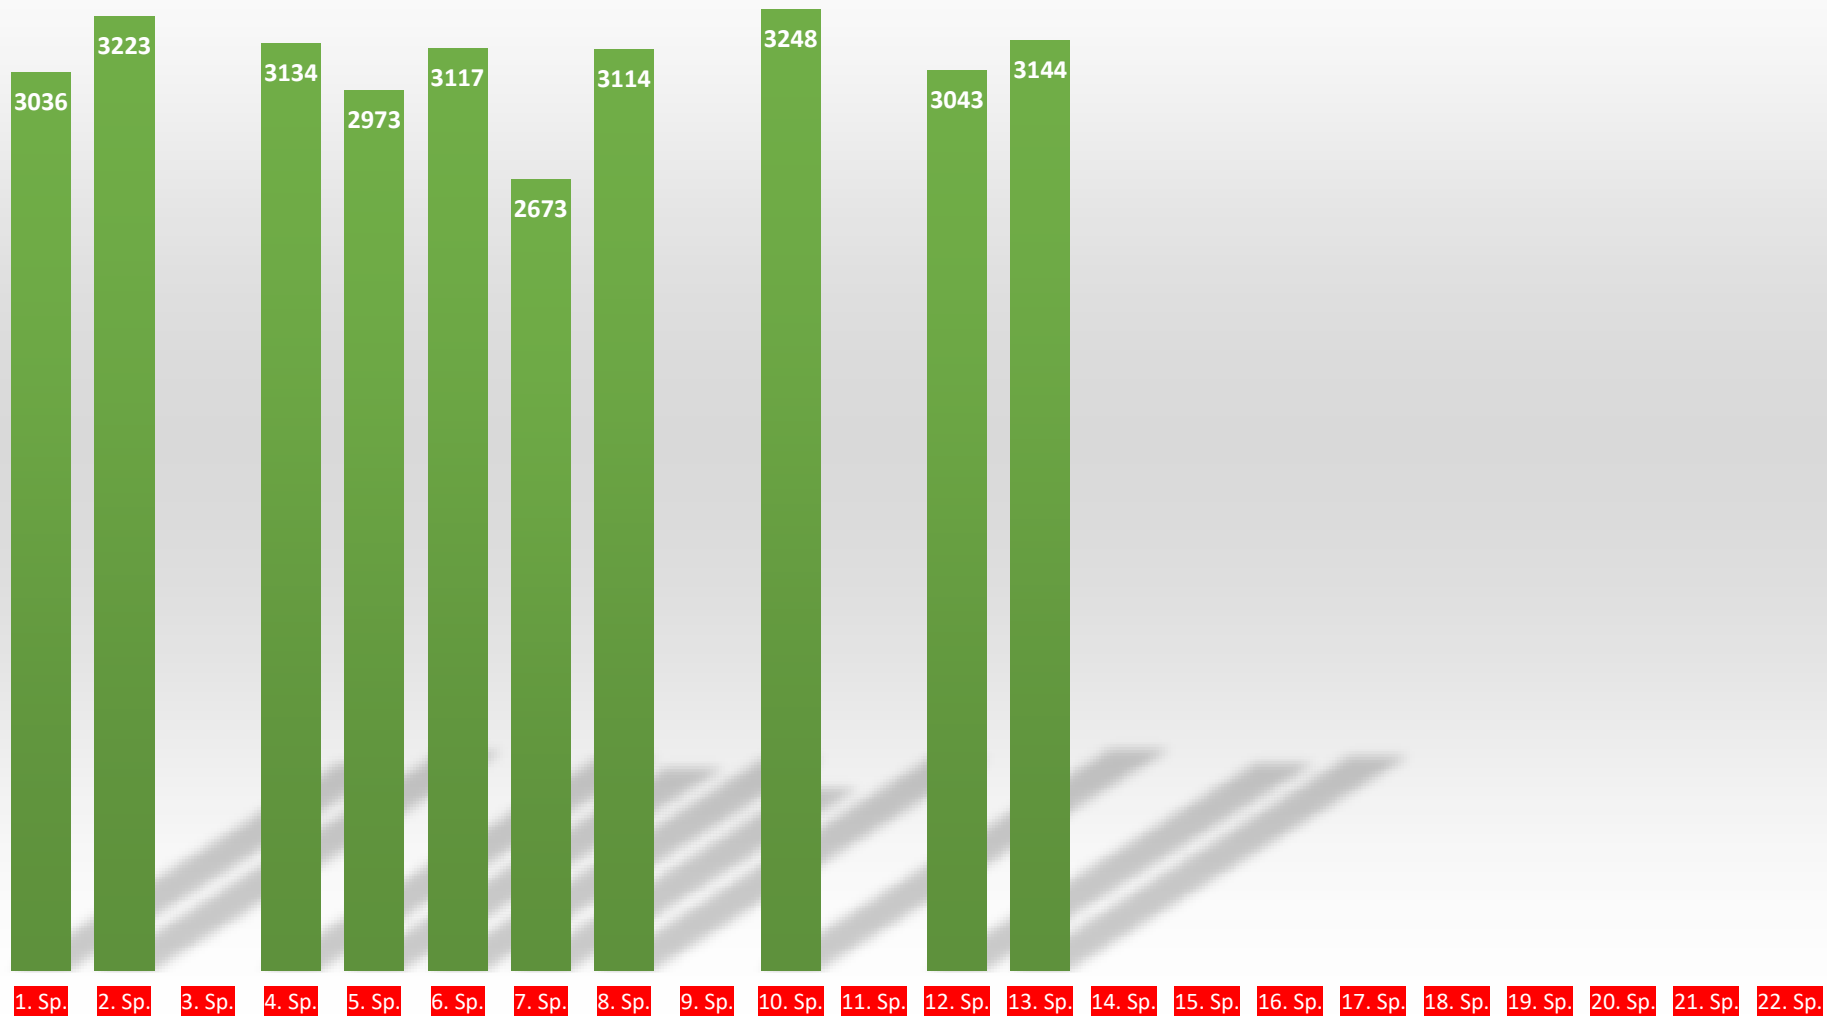

50	Blumer, Sonja	KV Grünstadt	Frauen	5	553.40	5	534.00	10	543.70	577	4.0
51	Zieger, Chiara	KV Liedolsheim	U23 w	4	545.00	1	538.00	5	543.60	571	3.0
52	Geist, Kerstin	KV Grünstadt	Frauen	4	539.00	5	547.20	9	543.56	609	3.0
53	Butzbach, Ellen	DKC Alt Heidelberg	Frauen	2	512.50	4	559.00	6	543.50	593	1.0
54	Andresen, Nadine	1.SKC Monsheim e.V.	Frauen	2	557.00	2	529.00	4	543.00	580	1.0
55	Neber, Vanessa	TuS Gerolsheim	U23 w	4	525.50	6	554.50	10	542.90	577	9.0
56	von Krog, Jessica	KV Grünstadt	Frauen	5	528.40	5	554.40	10	541.40	564	3.0
57	Wetzel, Uschi	ESV Pirmasens	Sen B w	6	541.33	1	541.00	7	541.29	632	3.0
58	Dietz, Kerstin	TuS Gerolsheim	Sen A w	4	528.75	6	547.00	10	539.70	583	2.0
59	Bauer, Mia	KV Liedolsheim	U23 w	6	534.17	1	572.00	7	539.57	572	3.0
60	Lacher, Carmen	DKC Neulußheim	Frauen	5	528.40	5	547.60	10	538.00	595	4.0
61	Neu, Almut	ESV Pirmasens	Sen A w	3	534.00	2	542.50	5	537.40	604	3.0
62	Moosmann, Tabea	ESV Pirmasens	Frauen	4	537.75	1	533.00	5	536.80	567	2.0
63	Jakoby, Sarah	Fortuna Vollkugel Zweibrücken	Frauen	5	538.40	5	532.40	10	535.40	559	2.0
64	Müller, Danica	1.SKC Monsheim e.V.	Frauen	3	534.67	1	537.00	4	535.25	541	0.0
65	Huber, Agathe	Goldene Neun Essenheim	Sen B w	5	535.80	5	534.00	10	534.90	567	4.0
66	Lehr, Martina	SG DKC / KSC 81 Hockenheim	Sen B w	5	539.00	4	529.75	9	534.89	556	3.0
67	Wendel, Vanessa	ESV Pirmasens	U23 w	4	532.00	4	534.75	8	533.38	592	5.0
68	Jahn, Cathleen	DKC Neulußheim	Frauen	4	535.50	3	530.00	7	533.14	570	3.0
69	Mitschke, Melanie	Goldene Neun Essenheim	Frauen	4	531.25	4	531.50	8	531.38	561	4.0
70	Jöhnk, Julia	1.SKC Monsheim e.V.	U18 w	1	531.00	0	0.00	1	531.00	531	0.0
71	Bürkle, Ines	1.SKC Monsheim e.V.	Frauen	1	530.00	0	0.00	1	530.00	530	0.0
72	Gortner, Jutta	Fortuna Vollkugel Zweibrücken	Sen B w	4	515.00	3	541.33	7	526.29	568	3.0
73	Schweikert, Kim	DKC Neulußheim	Frauen	5	527.40	5	522.40	10	524.90	574	4.0
74	Nickel, Laura	TuS Gerolsheim	U18 w	4	513.25	6	530.33	10	523.50	542	3.0
75	Hauser, Lara	SG DKC / KSC 81 Hockenheim	Frauen	4	501.50	6	538.00	10	523.40	552	5.0
76	Schätzlein-Thomas, Anne	ESV Pirmasens	Sen C w	1	547.00	1	498.00	2	522.50	576	2.0
77	Wittur, Bianka	TuS Gerolsheim	Sen A w	1	523.00	3	520.67	4	521.25	554	1.0
78	Buch, Andrea	KV Grünstadt	Sen A w	3	516.00	5	524.20	8	521.12	574	2.0
79	Bimber, Petra	ESV Pirmasens	Sen A w	5	515.40	3	529.67	8	520.75	589	5.0
80	Klein, Sabine	SG DKC / KSC 81 Hockenheim	Sen A w	1	505.00	2	528.50	3	520.67	542	1.0
81	Schlegel, Ricarda	DSKC Eppelheim	Frauen	4	525.25	6	513.33	10	518.10	544	3.0
82	Müller, Renate	DSKC Eppelheim	Sen C w	1	519.00	1	512.00	2	515.50	519	1.0
83	Hafen, Monika	DSKC Eppelheim	Sen B w	4	519.00	3	508.33	7	514.43	551	2.0
84	Borlinghaus, Maria	DKC Neulußheim	Frauen	6	503.67	5	525.00	11	513.36	564	3.0
85	Pretsch, Lisa	Goldene Neun Essenheim	Frauen	2	515.00	1	495.00	3	508.33	528	1.0
86	Wagner, Tina	TuS Gerolsheim	Frauen	4	497.75	4	517.00	8	507.38	598	1.0
87	Jahreiß, Lena	ESV Pirmasens	U18 w	6	499.67	3	516.33	9	505.22	533	1.0
88	Eschenbaum, Carina	Fortuna Vollkugel Zweibrücken	Frauen	4	503.25	5	506.60	9	505.11	562	1.0
89	Fuchs, Gabriela	ESV Pirmasens	Sen B w	3	509.00	3	498.00	6	503.50	542	0.0
90	Linner, Kim	KV Grünstadt	U18 w	2	501.50	0	0.00	2	501.50	527	0.0
91	Schlachter, Manuela	Fortuna Vollkugel Zweibrücken	Sen A w	2	494.50	4	496.50	6	495.83	516	0.0
92	Armbrust, Sabrina	Fortuna Vollkugel Zweibrücken	Frauen	4	493.25	4	491.75	8	492.50	538	1.0
93	Woll, Eleonore	ESV Pirmasens	Sen C w	1	489.00	0	0.00	1	489.00	568	0.0
94	Spies, Astrid	Fortuna Vollkugel Zweibrücken	Sen A w	2	500.00	1	454.00	3	484.67	503	0.0
95	Borlinghaus, Sophie	DKC Neulußheim	U18 w	3	472.33	1	510.00	4	481.75	510	0.0
96	Zobel, Claudia	Fortuna Vollkugel Zweibrücken	Sen A w	4	475.00	3	484.67	7	479.14	503	0.0
97	Jahreiß, Mira	ESV Pirmasens	U18 w	2	445.50	2	479.50	4	462.50	546	0.0
98	Colpo, Felicitas	DKC Neulußheim	Frauen	1	450.00	0	0.00	1	450.00	450	0.0
99	Tchaptchet, Mirielle	TuS Gerolsheim	U18 w	1	440.00	1	425.00	2	432.50	440	0.0
100	Schmitt, Elvira	TuS Gerolsheim	Sen B w	1	408.00	0	0.00	1	408.00	408	0.0

TuS Gerolsheim 1 Frauen