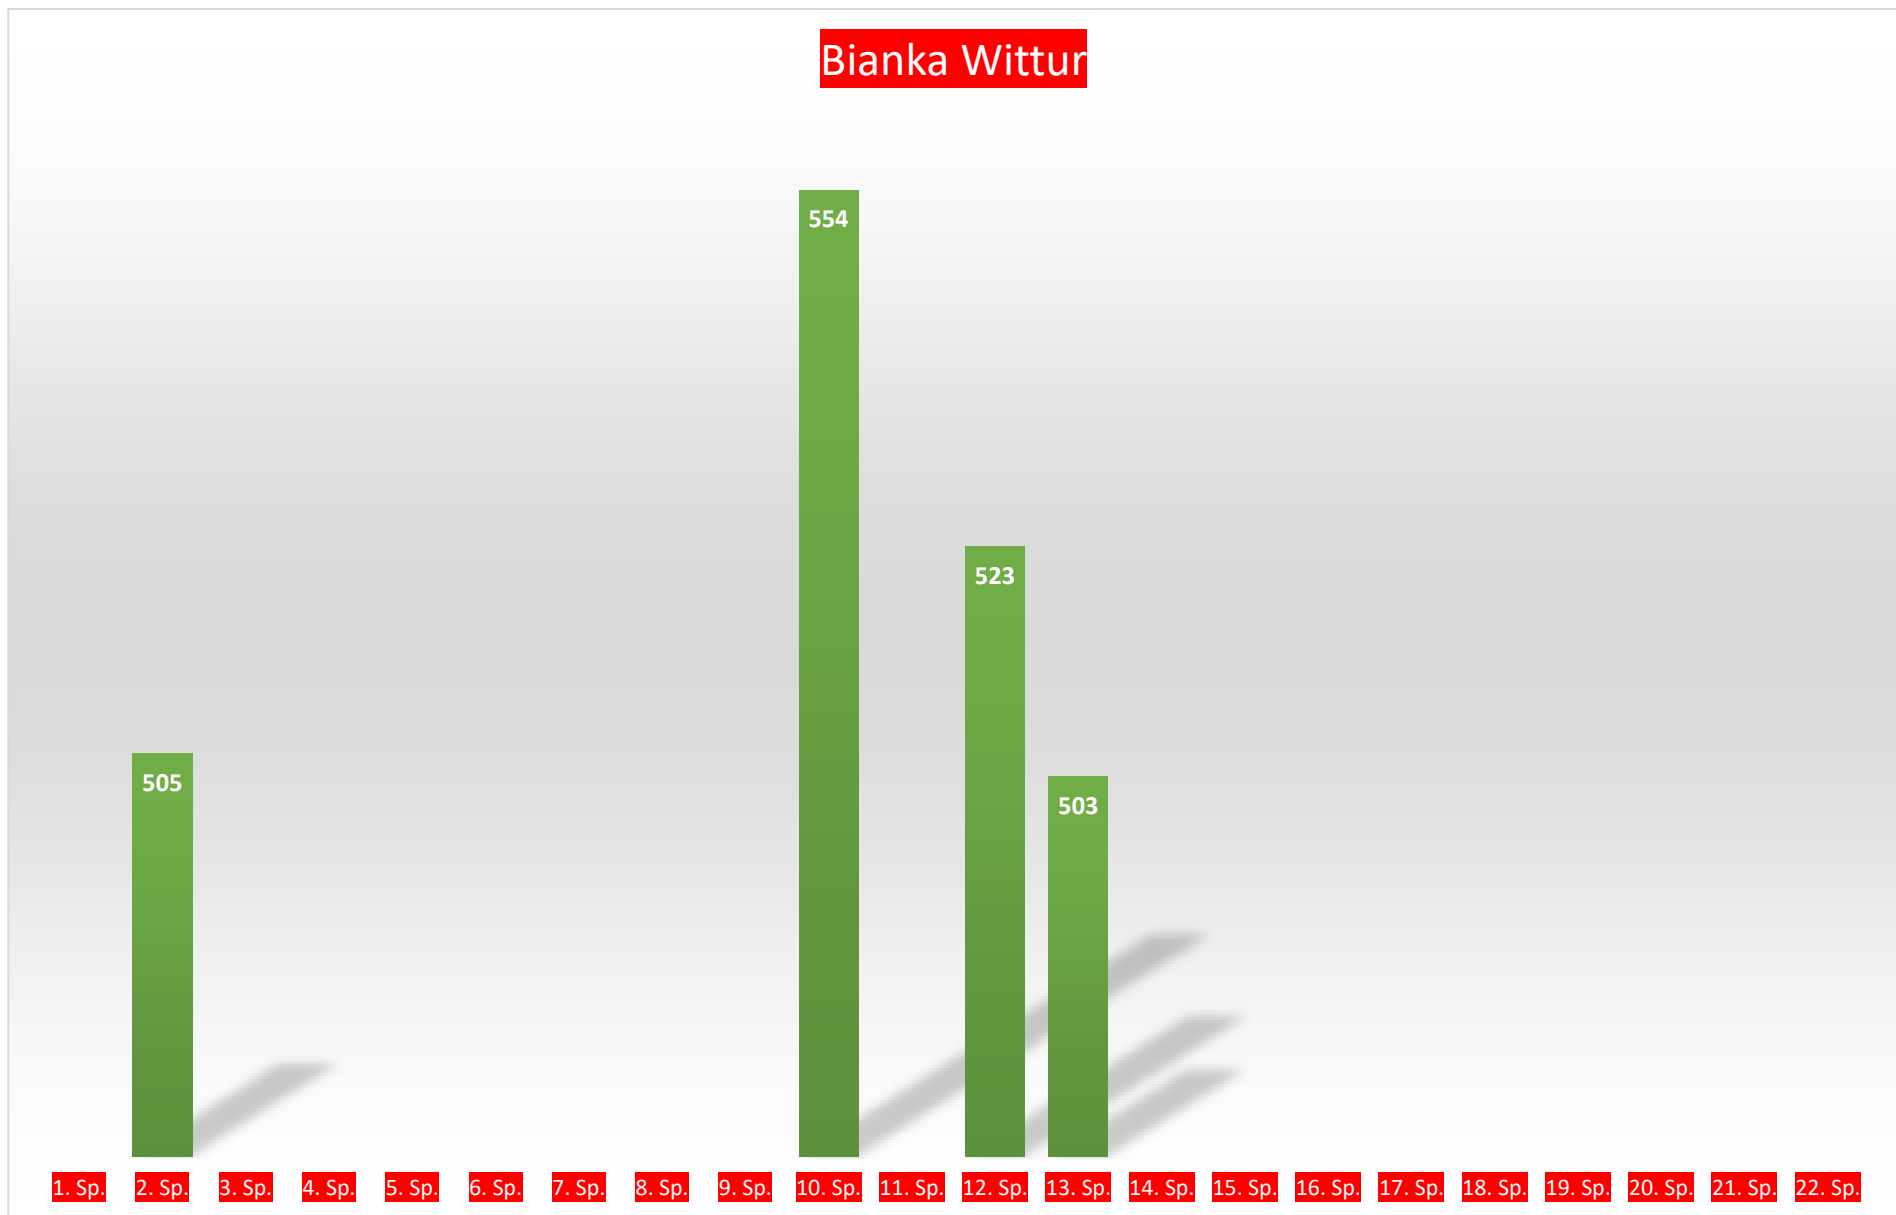

TuS Gerolsheim 1 Frauen

Anita Reichenbach

Kerstin Dietz

Vanessa Neber

Mirelle Tchaptchet

Tina Wagner

Laura Nickel

Bianka Wittur