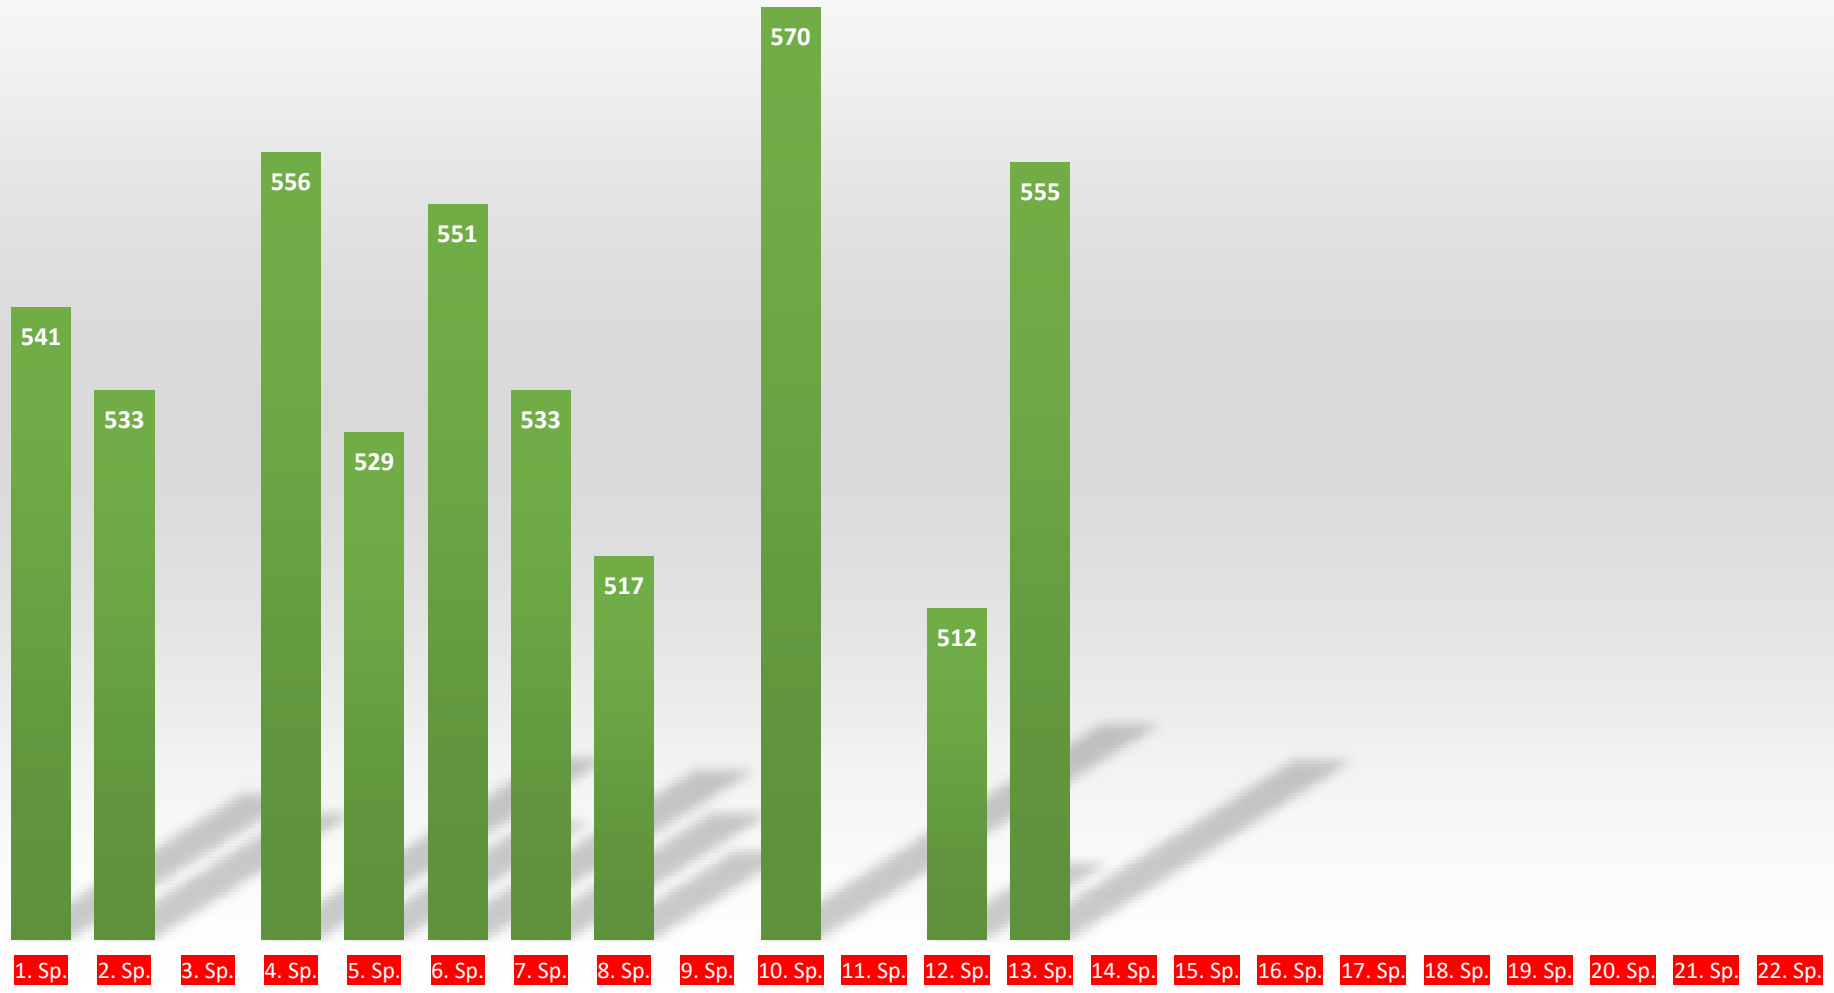

Kerstin Dietz