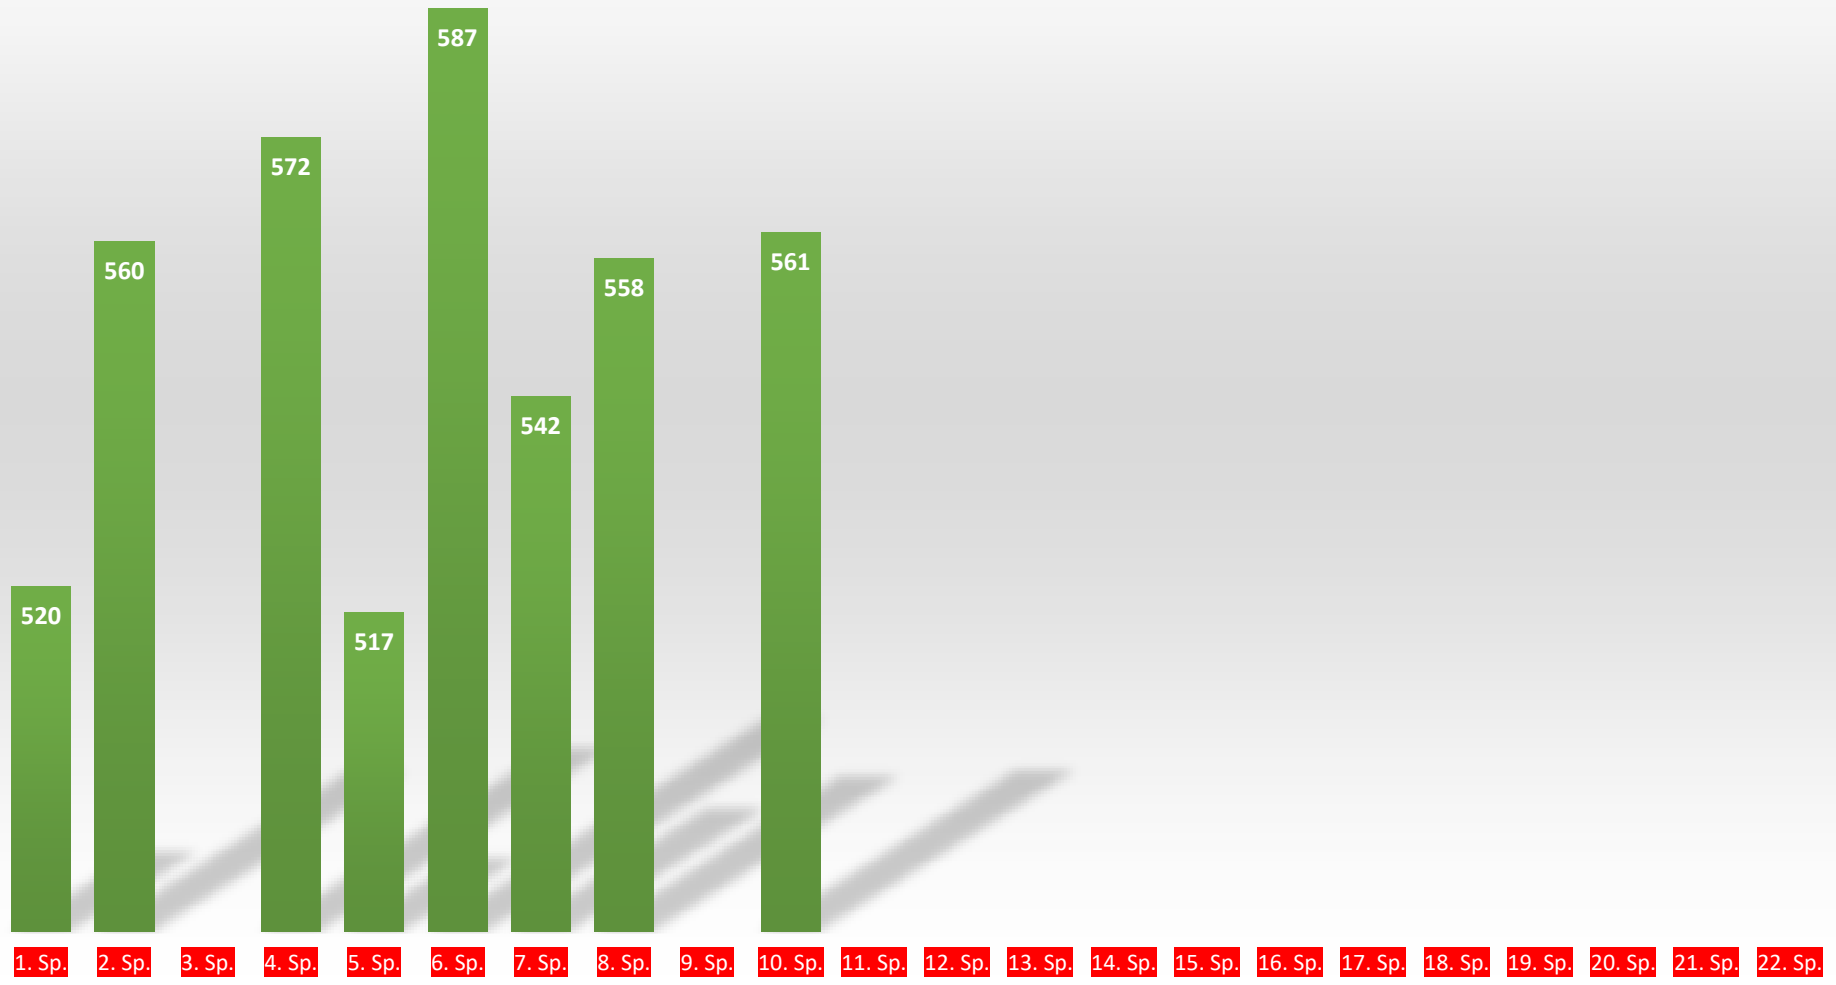

Anita Reichenbach