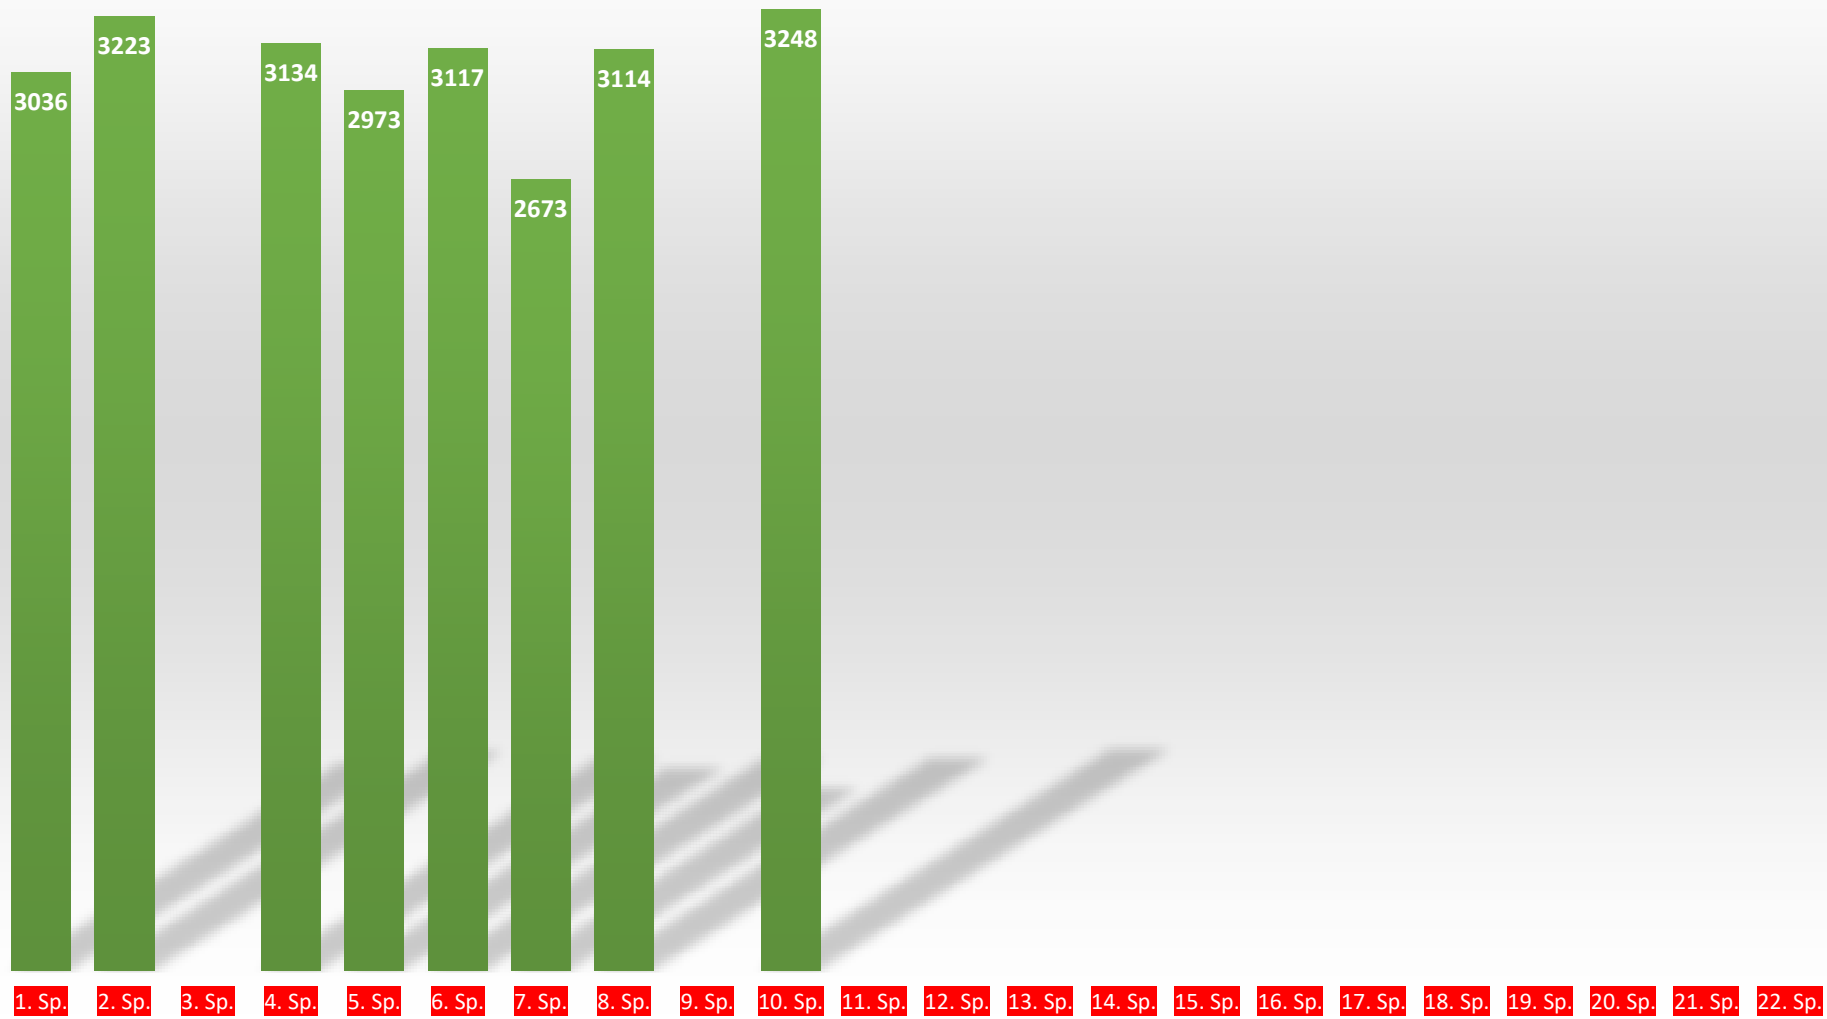

50	Host, Katrin	Fortuna Vollkugel Zweibrücken	Frauen	3	552.00	5	537.80	8	543.12	573	4.0
51	Geist, Kerstin	KV Grünstadt	Frauen	3	535.33	5	547.20	8	542.75	609	3.0
52	Butzbach, Ellen	DKC Alt Heidelberg	Frauen	2	512.50	3	560.67	5	541.40	593	1.0
53	Dietz, Kerstin	TuS Gerolsheim	Sen A w	3	534.33	5	545.40	8	541.25	583	2.0
54	Blumer, Sonja	KV Grünstadt	Frauen	4	547.50	5	534.00	9	540.00	566	3.0
55	Fehrenbach, Luisa	DKC Alt Heidelberg	U23 w	2	509.50	4	554.25	6	539.33	596	4.0
56	Jahn, Cathleen	DKC Neulußheim	Frauen	3	537.67	2	538.50	5	538.00	570	3.0
57	Kareva, Iлина	DKC Alt Heidelberg	Frauen	4	531.00	3	545.67	7	537.29	565	4.0
58	Moosmann, Tabea	ESV Pirmasens	Frauen	4	537.75	1	533.00	5	536.80	567	2.0
59	Huber, Agathe	Goldene Neun Essenheim	Sen B w	4	539.00	4	534.50	8	536.75	567	3.0
60	Jakoby, Sarah	Fortuna Vollkugel Zweibrücken	Frauen	3	541.00	4	533.00	7	536.43	559	2.0
61	Wetzel, Uschi	ESV Pirmasens	Sen B w	5	536.00	0	0.00	5	536.00	632	1.0
62	Bauer, Mia	KV Liedolsheim	U23 w	3	523.67	1	572.00	4	535.75	572	2.0
63	Wendel, Vanessa	ESV Pirmasens	U23 w	3	538.00	3	533.00	6	535.50	592	5.0
64	Müller, Danica	1.SKC Monsheim e.V.	Frauen	3	534.67	1	537.00	4	535.25	541	0.0
65	Lehr, Martina	SG DKC / KSC 81 Hockenheim	Sen B w	5	539.00	3	521.67	8	532.50	556	2.0
66	Zieger, Chiara	KV Liedolsheim	U23 w	1	525.00	1	538.00	2	531.50	538	1.0
67	Mitschke, Melanie	Goldene Neun Essenheim	Frauen	3	533.00	3	528.33	6	530.67	561	3.0
68	Bürkle, Ines	1.SKC Monsheim e.V.	Frauen	1	530.00	0	0.00	1	530.00	530	0.0
69	Wittur, Bianka	TuS Gerolsheim	Sen A w	0	0.00	2	529.50	2	529.50	554	1.0
70	Schweikert, Kim	DKC Neulußheim	Frauen	4	531.00	4	524.75	8	527.88	574	4.0
71	Lacher, Carmen	DKC Neulußheim	Frauen	4	511.75	4	541.25	8	526.50	569	2.0
72	Neu, Almut	ESV Pirmasens	Sen A w	2	522.50	1	532.00	3	525.67	604	1.0
73	Nickel, Laura	TuS Gerolsheim	U18 w	3	520.67	5	528.00	8	525.25	541	2.0
74	Bimber, Petra	ESV Pirmasens	Sen A w	4	521.00	3	529.67	7	524.71	589	5.0
75	Klein, Sabine	SG DKC / KSC 81 Hockenheim	Sen A w	1	505.00	1	542.00	2	523.50	542	1.0
76	Buch, Andrea	KV Grünstadt	Sen A w	2	509.50	5	524.20	7	520.00	574	2.0
77	Schlegel, Ricarda	DSKC Eppelheim	Frauen	4	525.25	5	514.80	9	519.44	544	2.0
78	Gortner, Jutta	Fortuna Vollkugel Zweibrücken	Sen B w	3	497.33	3	541.33	6	519.33	566	2.0
79	Hauser, Lara	SG DKC / KSC 81 Hockenheim	Frauen	4	501.50	4	536.75	8	519.12	552	4.0
80	Hafen, Monika	DSKC Eppelheim	Sen B w	3	515.00	3	508.33	6	511.67	551	1.0
81	Wagner, Tina	TuS Gerolsheim	Frauen	3	500.67	4	517.00	7	510.00	598	1.0
82	Pretsch, Lisa	Goldene Neun Essenheim	Frauen	2	515.00	1	495.00	3	508.33	528	1.0
83	Borlinghaus, Maria	DKC Neulußheim	Frauen	5	497.60	4	515.25	9	505.44	538	2.0
84	Jahreiß, Lena	ESV Pirmasens	U18 w	5	501.40	2	510.50	7	504.00	533	1.0
85	Fuchs, Gabriela	ESV Pirmasens	Sen B w	3	509.00	3	498.00	6	503.50	542	0.0
86	Linner, Kim	KV Grünstadt	U18 w	2	501.50	0	0.00	2	501.50	527	0.0
87	Eschenbaum, Carina	Fortuna Vollkugel Zweibrücken	Frauen	2	478.50	4	506.25	6	497.00	525	0.0
88	Armbrust, Sabrina	Fortuna Vollkugel Zweibrücken	Frauen	3	495.67	4	491.75	7	493.43	538	1.0
89	Schlachter, Manuela	Fortuna Vollkugel Zweibrücken	Sen A w	1	491.00	3	490.00	4	490.25	508	0.0
90	Woll, Eleonore	ESV Pirmasens	Sen C w	1	489.00	0	0.00	1	489.00	568	0.0
91	Spies, Astrid	Fortuna Vollkugel Zweibrücken	Sen A w	2	500.00	1	454.00	3	484.67	503	0.0
92	Zobel, Claudia	Fortuna Vollkugel Zweibrücken	Sen A w	3	465.67	2	487.50	5	474.40	497	0.0
93	Borlinghaus, Sophie	DKC Neulußheim	U18 w	2	454.50	1	510.00	3	473.00	510	0.0
94	Jahreiß, Mira	ESV Pirmasens	U18 w	2	445.50	2	479.50	4	462.50	546	0.0
95	Colpo, Felicitas	DKC Neulußheim	Frauen	1	450.00	0	0.00	1	450.00	450	0.0
96	Tchaptchet, Mirielle	TuS Gerolsheim	U18 w	1	440.00	1	425.00	2	432.50	440	0.0
97	Schmitt, Elvira	TuS Gerolsheim	Sen B w	1	408.00	0	0.00	1	408.00	408	0.0

TuS Gerolsheim 1 Frauen