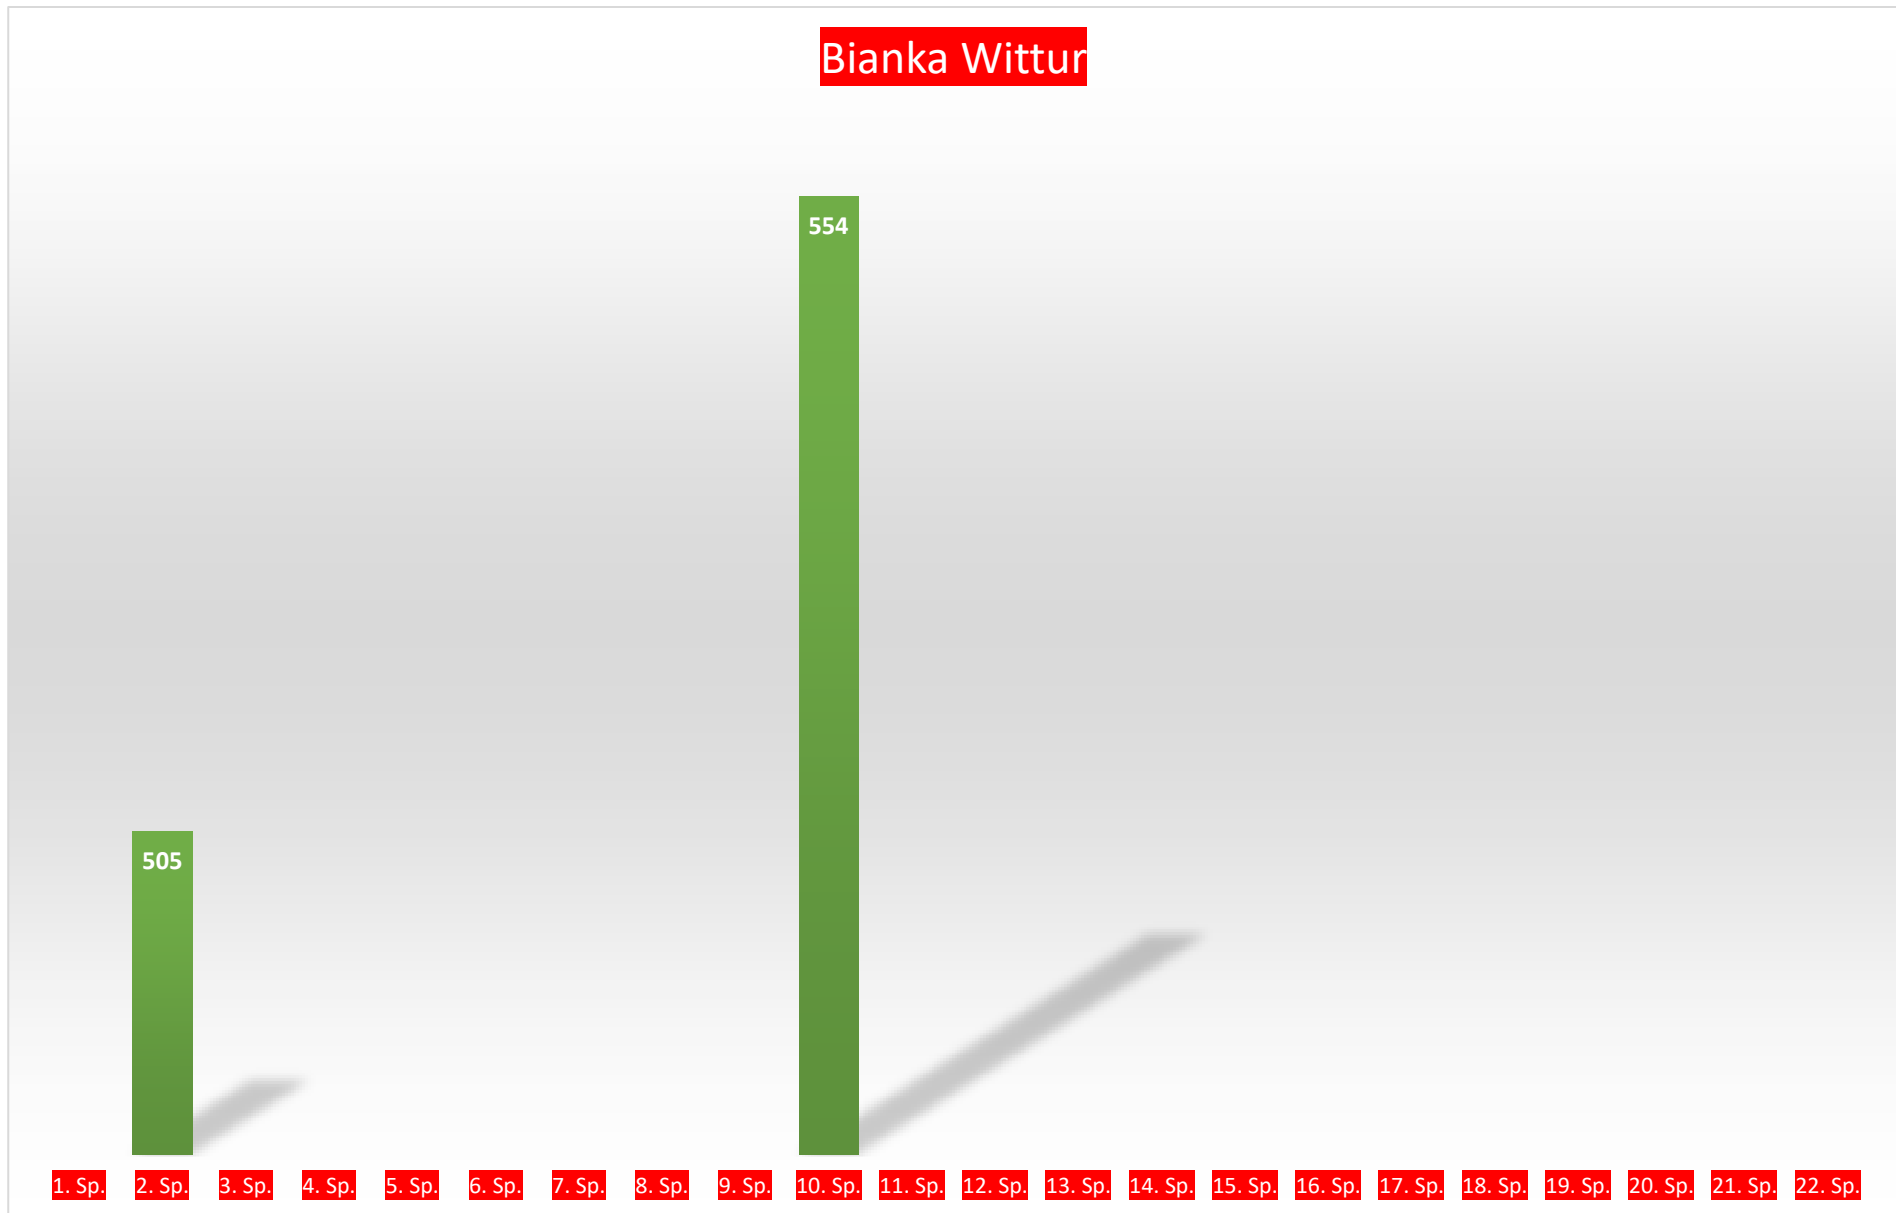

TuS Gerolsheim 1 Frauen

Anita Reichenbach

Kerstin Dietz

Vanessa Neber

Mirelle Tchaptchet

Tina Wagner

Laura Nickel

Blanka Wittur