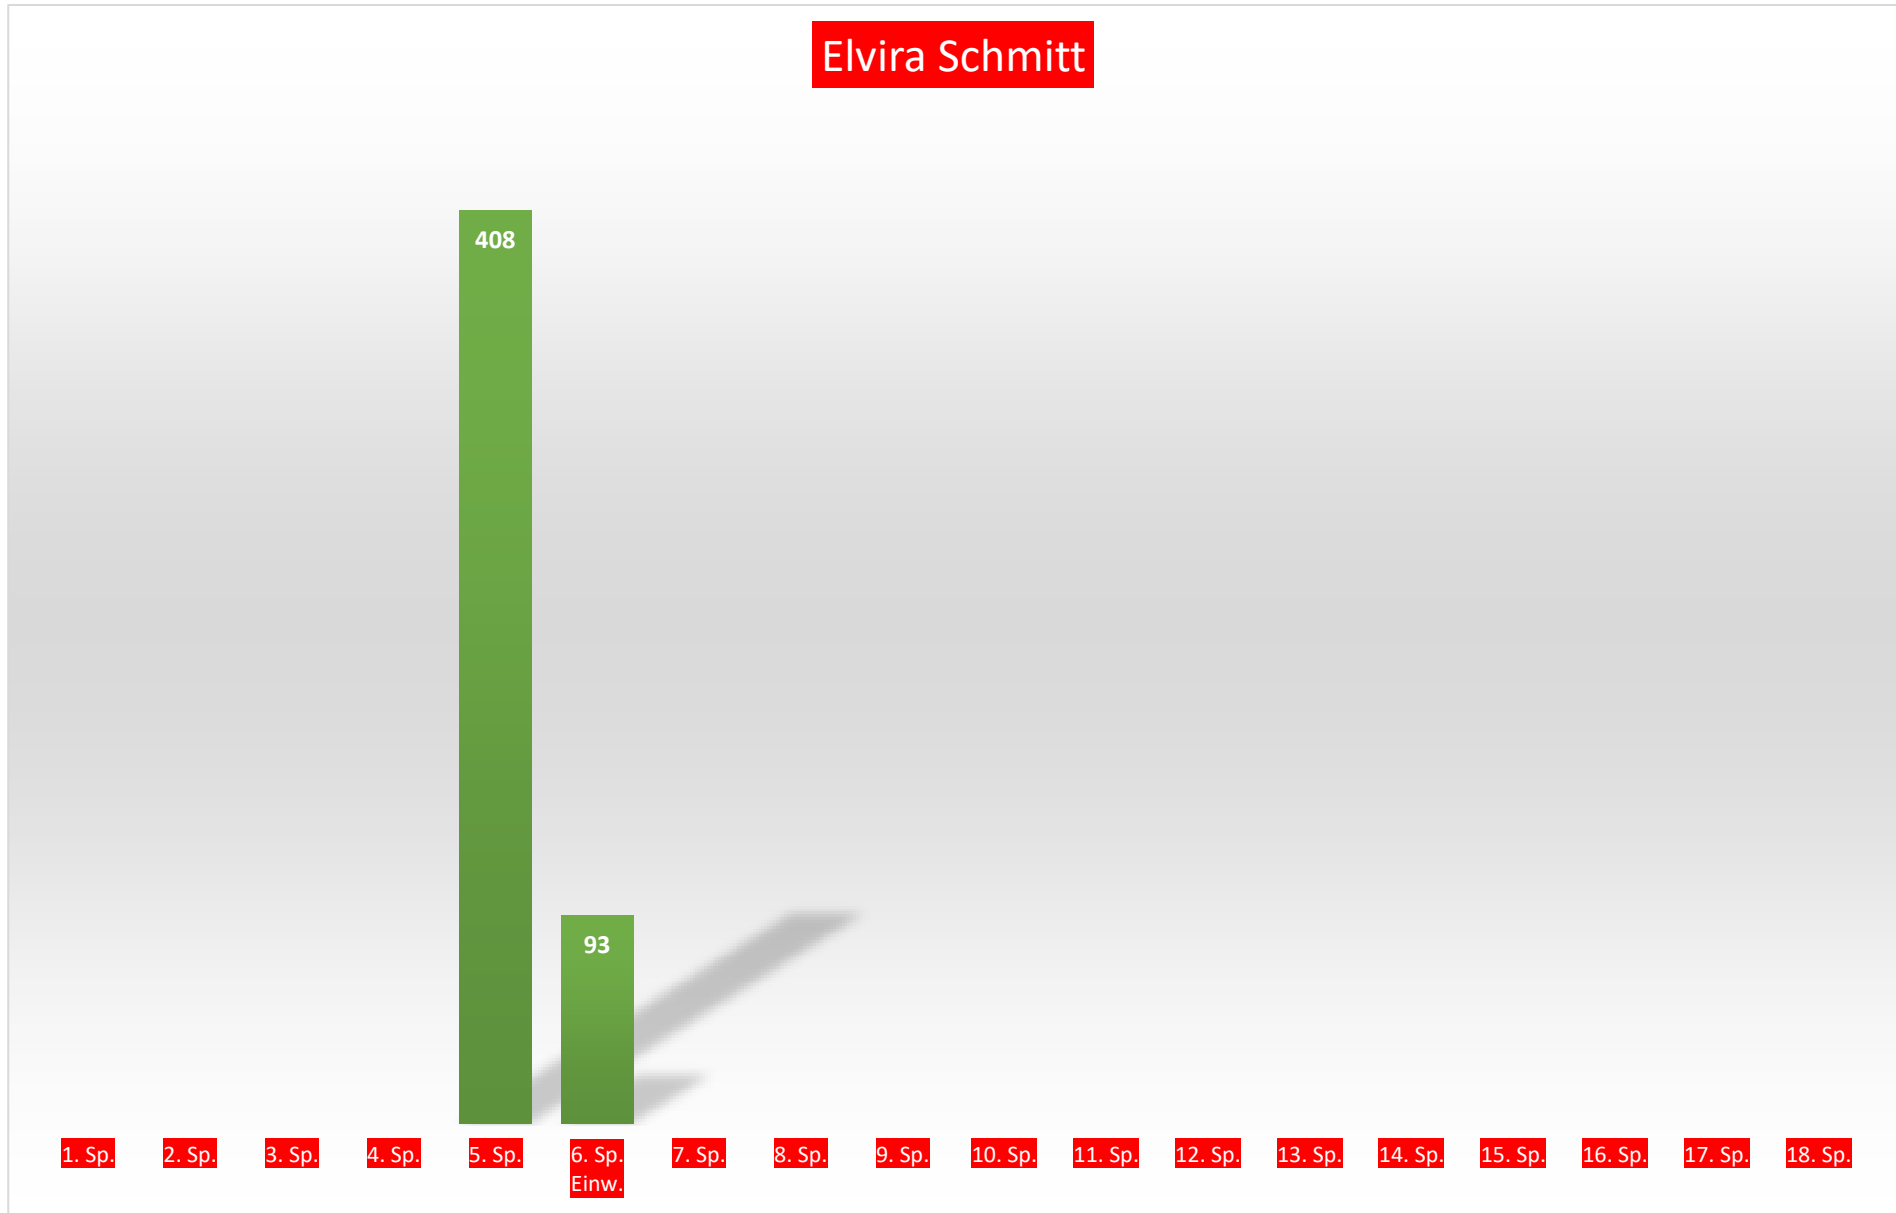

18. Sp.

19. Sp.

20. Sp.

21. Sp.

22. Sp.

Elvira Schmitt

Saison 2023-24 / TuS Gerolsheim / Schnittdliste (Gesamt)

Classic			Gesamt					Heim					Auswärts						
Pl	Spieler	AK	Sp	Volle-Ø	Abr-Ø	Fe-Ø	Ges-Ø	Sp	Volle-Ø	Abr-Ø	Fe-Ø	Ges-Ø	Best	Sp	Volle-Ø	Abr-Ø	Fe-Ø	Ges-Ø	Best
1	Reichenbach, Anita	Sen A w	7	374.57	176.29	6.86	550.86	4	380.50	188.75	4.75	569.25	587	3	366.67	159.67	9.67	526.33	542
2	Neber, Vanessa	U23 w	7	373.29	172.14	3.86	545.43	4	379.50	178.00	3.50	557.50	577	3	365.00	164.33	4.33	529.33	570
3	Dietz, Kerstin	Sen A w	7	361.29	175.86	5.14	537.14	4	367.00	172.25	5.00	539.25	583	3	353.67	180.67	5.33	534.33	541
4	Nickel, Laura	U18 w	7	358.71	164.29	7.43	523.00	4	359.75	165.00	7.75	524.75	539	3	357.33	163.33	7.00	520.67	523
5	Wagner, Tina	Frauen	7	359.14	150.86	9.57	510.00	4	357.75	159.25	9.50	517.00	598	3	361.00	139.67	9.67	500.67	510
6	Wittur, Blanka	Sen A w	1	370.00	135.00	14.00	505.00	1	370.00	135.00	14.00	505.00	505	0	0.00	0.00	0.00	0.00	0
7	Tchaptchet, Mirielle	U18 w	2	319.00	113.50	19.50	432.50	1	313.00	112.00	19.00	425.00	425	1	325.00	115.00	20.00	440.00	440
8	Schmitt, Elvira	Sen B w	1	301.00	107.00	22.00	408.00	0	0.00	0.00	0.00	0.00	0	1	301.00	107.00	22.00	408.00	408