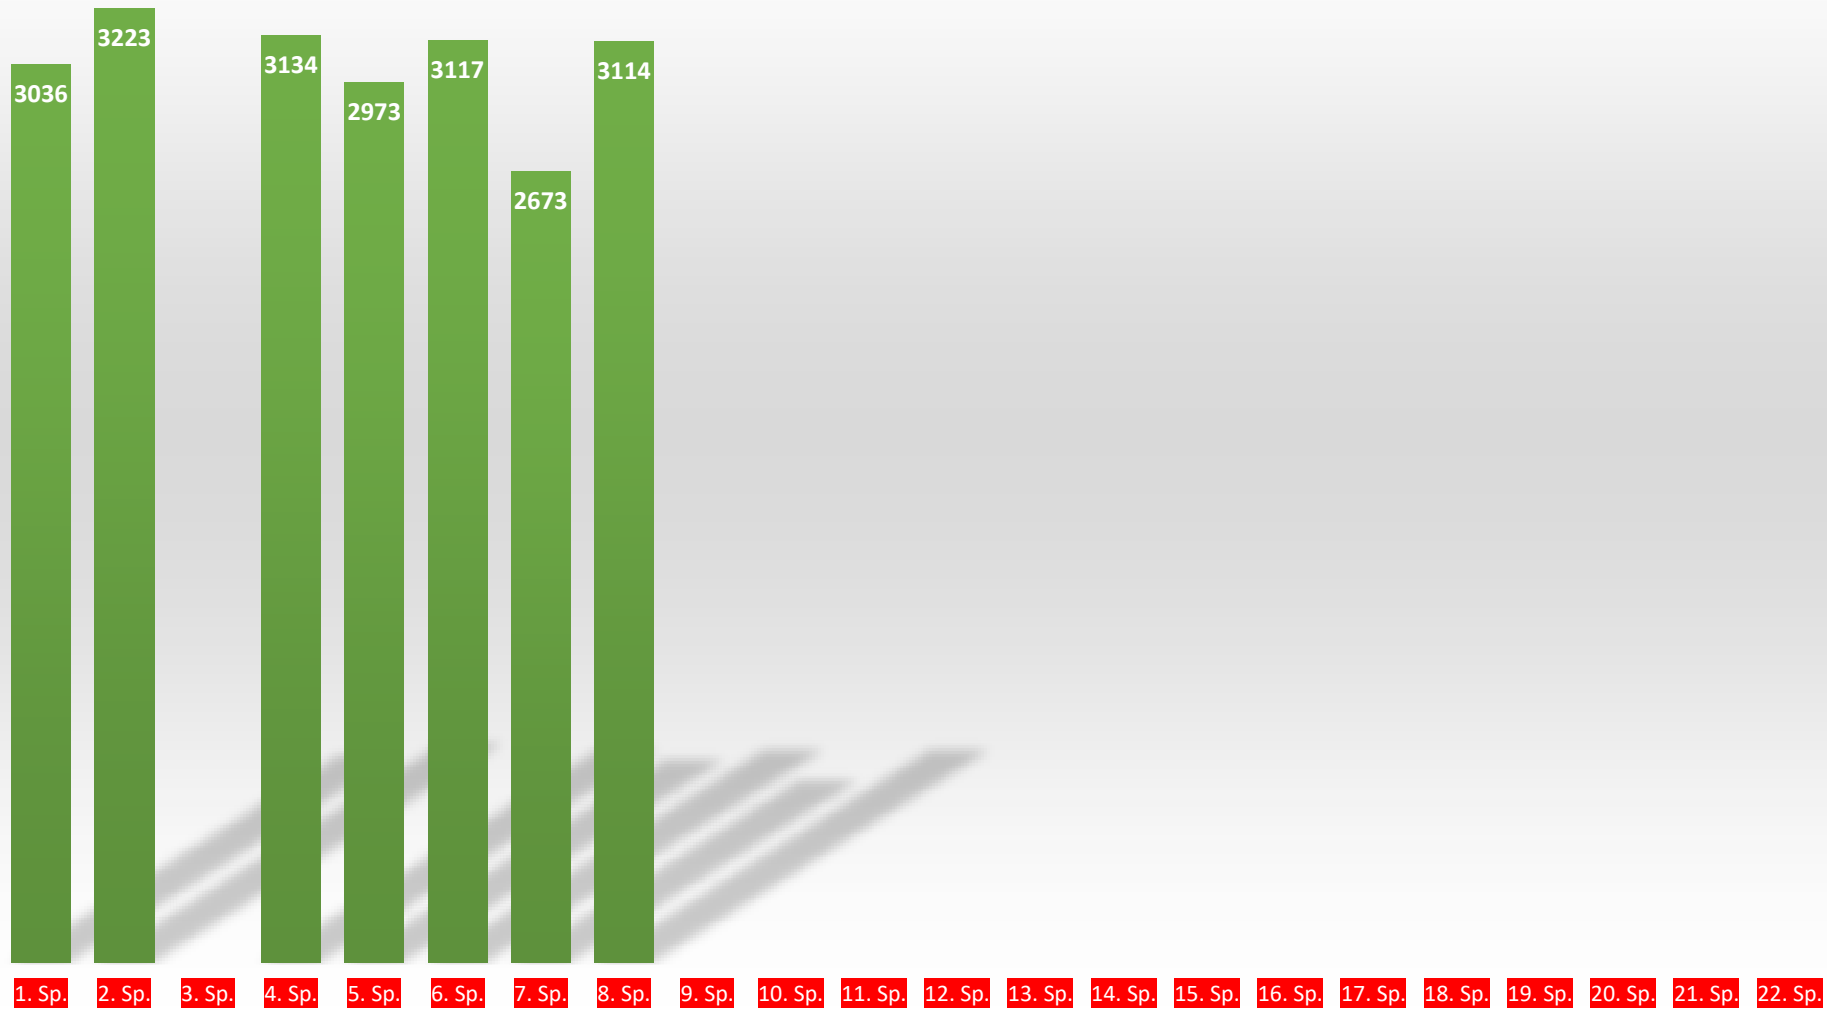

49	Klein, Sabine	SG DKC / KSC 81 Hockenheim	Sen A w	0	0.00	1	542.00	1	542.00	542	1.0
50	von Krog, Jessica	KV Grünstadt	Frauen	4	533.25	3	553.00	7	541.71	564	3.0
51	Geist, Kerstin	KV Grünstadt	Frauen	3	535.33	3	548.00	6	541.67	609	3.0
52	Lehr, Martina	SG DKC / KSC 81 Hockenheim	Sen B w	4	547.25	2	529.00	6	541.17	556	1.0
53	Butzbach, Ellen	DKC Alt Heidelberg	Frauen	1	482.00	3	560.67	4	541.00	593	1.0
54	Kistner, Corina	KV Liedolsheim	Frauen	4	531.75	3	552.33	7	540.57	569	3.0
55	Fehrenbach, Luisa	DKC Alt Heidelberg	U23 w	2	509.50	4	554.25	6	539.33	596	4.0
56	Huber, Agathe	Goldene Neun Essenheim	Sen B w	3	545.33	4	534.50	7	539.14	567	3.0
57	Zieger, Chiara	KV Liedolsheim	U23 w	0	0.00	1	538.00	1	538.00	538	1.0
58	Dietz, Kerstin	TuS Gerolsheim	Sen A w	3	534.33	4	539.25	7	537.14	583	1.0
59	Loy, Lisa	DSKC Eppelheim	Frauen	3	552.67	4	525.00	7	536.86	554	2.0
60	Jakoby, Sarah	Fortuna Vollkugel Zweibrücken	Frauen	3	541.00	4	533.00	7	536.43	559	2.0
61	Kareva, Ilina	DKC Alt Heidelberg	Frauen	3	534.33	2	538.00	5	535.80	565	3.0
62	Müller, Danica	1.SKC Monsheim e.V.	Frauen	3	534.67	1	537.00	4	535.25	541	0.0
63	Schweikert, Kim	DKC Neulußheim	Frauen	3	545.33	4	524.75	7	533.57	574	4.0
64	Wetzel, Uschi	ESV Pirmasens	Sen B w	3	533.00	0	0.00	3	533.00	632	0.0
65	Schmitt, Tanja	1.SKC Monsheim e.V.	Frauen	0	0.00	1	533.00	1	533.00	533	0.0
66	Wendel, Vanessa	ESV Pirmasens	U23 w	2	528.50	3	533.00	5	531.20	592	4.0
67	Mitschke, Melanie	Goldene Neun Essenheim	Frauen	3	533.00	3	528.33	6	530.67	561	3.0
68	Bürkle, Ines	1.SKC Monsheim e.V.	Frauen	1	530.00	0	0.00	1	530.00	530	0.0
69	Lacher, Carmen	DKC Neulußheim	Frauen	3	513.67	4	541.25	7	529.43	569	2.0
70	Neu, Almut	ESV Pirmasens	Sen A w	1	520.00	1	532.00	2	526.00	604	0.0
71	Bimber, Petra	ESV Pirmasens	Sen A w	3	521.67	3	529.67	6	525.67	589	4.0
72	Nickel, Laura	TuS Gerolsheim	U18 w	3	520.67	4	524.75	7	523.00	539	2.0
73	Buch, Andrea	KV Grünstadt	Sen A w	2	509.50	3	531.33	5	522.60	574	2.0
74	Gortner, Jutta	Fortuna Vollkugel Zweibrücken	Sen B w	3	497.33	3	541.33	6	519.33	566	2.0
75	Schlegel, Ricarda	DSKC Eppelheim	Frauen	3	522.67	4	515.25	7	518.43	544	2.0
76	Hauser, Lara	SG DKC / KSC 81 Hockenheim	Frauen	4	501.50	3	534.67	7	515.71	552	3.0
77	Pretsch, Lisa	Goldene Neun Essenheim	Frauen	1	528.00	1	495.00	2	511.50	528	1.0
78	Borlinghaus, Maria	DKC Neulußheim	Frauen	3	504.67	4	515.25	7	510.71	538	2.0
79	Hafen, Monika	DSKC Eppelheim	Sen B w	2	516.00	2	505.00	4	510.50	551	1.0
80	Wagner, Tina	TuS Gerolsheim	Frauen	3	500.67	4	517.00	7	510.00	598	1.0
81	Wittur, Bianka	TuS Gerolsheim	Sen A w	0	0.00	1	505.00	1	505.00	505	0.0
82	Fuchs, Gabriela	ESV Pirmasens	Sen B w	3	509.00	3	498.00	6	503.50	542	0.0
83	Linner, Kim	KV Grünstadt	U18 w	2	501.50	0	0.00	2	501.50	527	0.0
84	Borlinghaus, Sophie	DKC Neulußheim	U18 w	1	485.00	1	510.00	2	497.50	510	0.0
85	Jahreiß, Lena	ESV Pirmasens	U18 w	3	487.00	2	510.50	5	496.40	533	1.0
86	Eschenbaum, Carina	Fortuna Vollkugel Zweibrücken	Frauen	2	478.50	3	506.00	5	495.00	525	0.0
87	Woll, Eleonore	ESV Pirmasens	Sen C w	1	489.00	0	0.00	1	489.00	568	0.0
88	Armbrust, Sabrina	Fortuna Vollkugel Zweibrücken	Frauen	3	495.67	3	476.33	6	486.00	516	0.0
89	Spies, Astrid	Fortuna Vollkugel Zweibrücken	Sen A w	2	500.00	1	454.00	3	484.67	503	0.0
90	Schlachter, Manuela	Fortuna Vollkugel Zweibrücken	Sen A w	1	491.00	2	481.00	3	484.33	500	0.0
91	Zobel, Claudia	Fortuna Vollkugel Zweibrücken	Sen A w	3	465.67	1	478.00	4	468.75	496	0.0
92	Jahreiß, Mira	ESV Pirmasens	U18 w	2	445.50	2	479.50	4	462.50	546	0.0
93	Tchaptchet, Mirielle	TuS Gerolsheim	U18 w	1	440.00	1	425.00	2	432.50	440	0.0
94	Schmitt, Elvira	TuS Gerolsheim	Sen B w	1	408.00	0	0.00	1	408.00	408	0.0

TuS Gerolsheim 1 Frauen