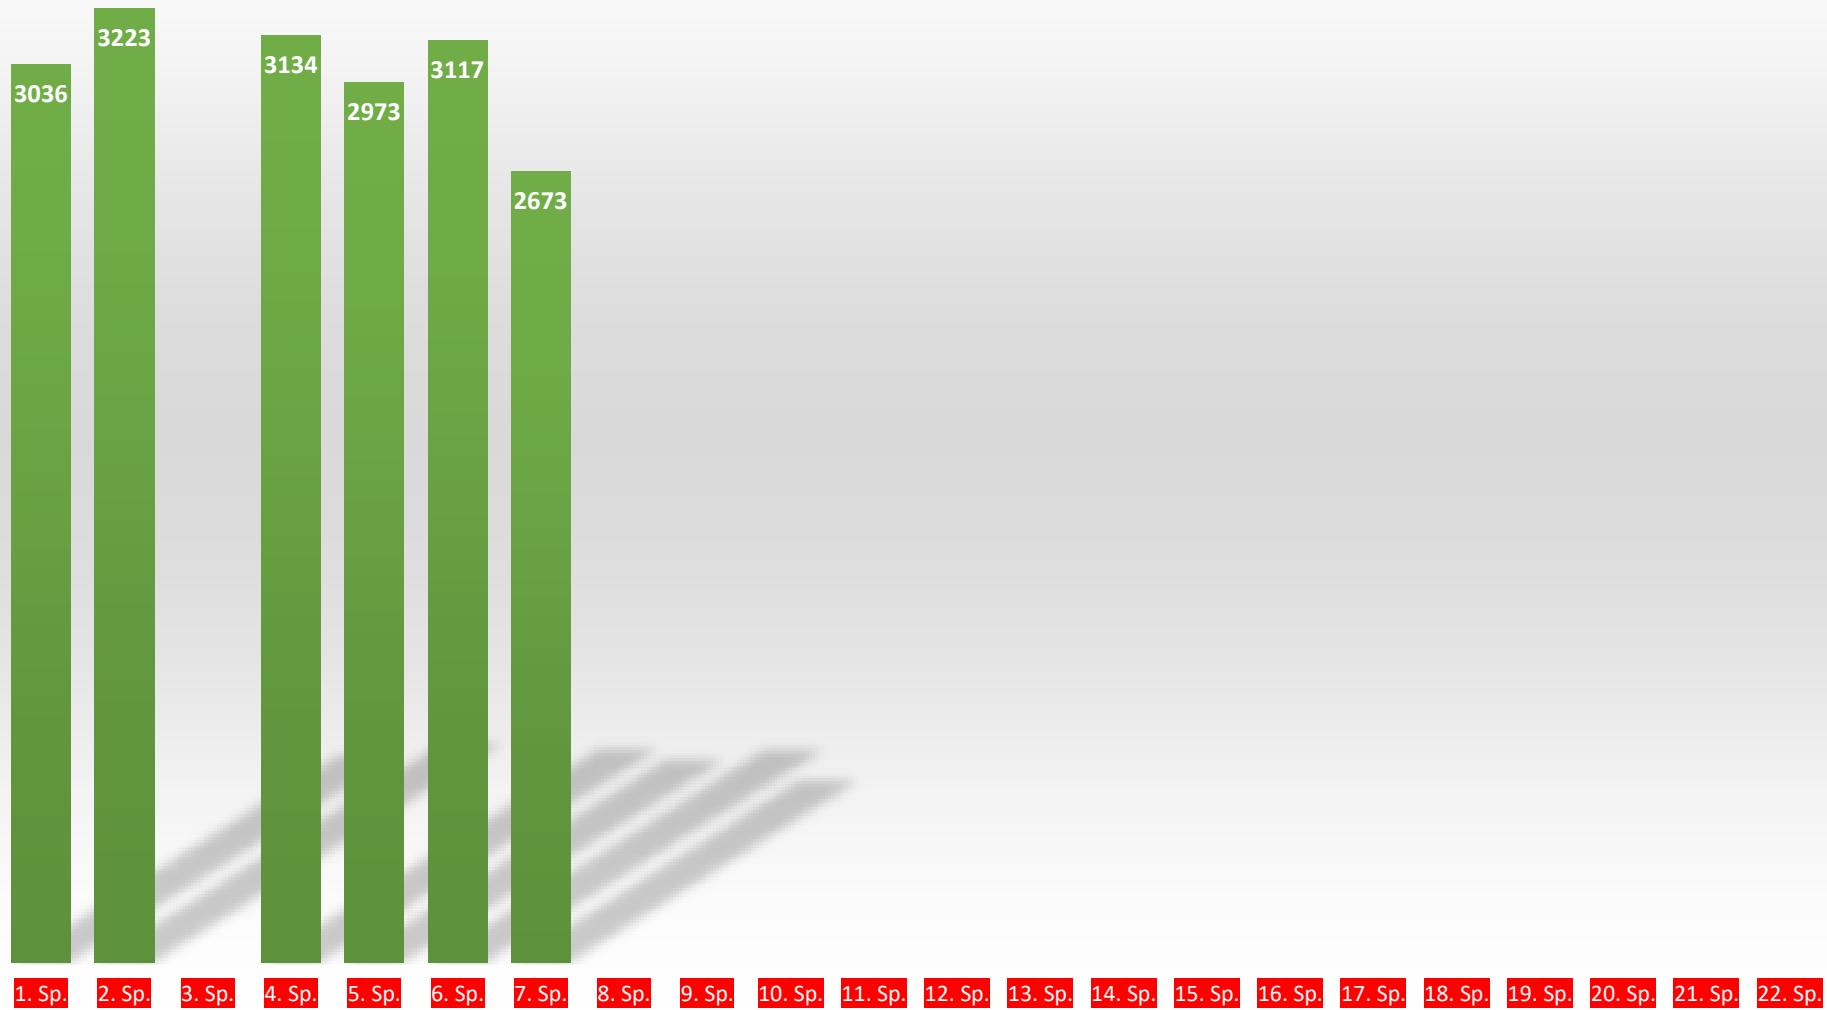

48	Butzbach, Ellen	DKC Alt Heidelberg	Frauen	1	482.00	3	560.67	4	541.00	593	1.0
49	Kistner, Corina	KV Liedolsheim	Frauen	4	531.75	2	558.50	6	540.67	569	2.0
50	Dietz, Kerstin	TuS Gerolsheim	Sen A w	3	534.33	3	546.67	6	540.50	583	1.0
51	Schweikert, Kim	DKC Neulußheim	Frauen	3	545.33	3	534.33	6	539.83	574	3.0
52	Blumer, Sonja	KV Grünstadt	Frauen	3	541.33	3	538.00	6	539.67	556	2.0
53	Fehrenbach, Luisa	DKC Alt Heidelberg	U23 w	2	509.50	4	554.25	6	539.33	596	4.0
54	Huber, Agathe	Goldene Neun Essenheim	Sen B w	3	545.33	4	534.50	7	539.14	567	3.0
55	Müller, Danica	1.SKC Monsheim e.V.	Frauen	2	539.50	1	537.00	3	538.67	541	0.0
56	Jakoby, Sarah	Fortuna Vollkugel Zweibrücken	Frauen	3	541.00	4	533.00	7	536.43	559	2.0
57	Streck, Jessica	Goldene Neun Essenheim	Frauen	2	546.50	4	531.25	6	536.33	559	2.0
58	Geist, Kerstin	KV Grünstadt	Frauen	2	518.50	3	548.00	5	536.20	609	2.0
59	Kareva, Ilina	DKC Alt Heidelberg	Frauen	3	534.33	2	538.00	5	535.80	565	3.0
60	Loy, Lisa	DSKC Eppelheim	Frauen	2	552.00	4	525.00	6	534.00	552	1.0
61	Wetzel, Uschi	ESV Pirmasens	Sen B w	3	533.00	0	0.00	3	533.00	632	0.0
62	Schmitt, Tanja	1.SKC Monsheim e.V.	Frauen	0	0.00	1	533.00	1	533.00	533	0.0
63	Mitschke, Melanie	Goldene Neun Essenheim	Frauen	3	533.00	3	528.33	6	530.67	561	3.0
64	Bürkle, Ines	1.SKC Monsheim e.V.	Frauen	1	530.00	0	0.00	1	530.00	530	0.0
65	Bimber, Petra	ESV Pirmasens	Sen A w	3	521.67	2	540.50	5	529.20	589	3.0
66	Wendel, Vanessa	ESV Pirmasens	U23 w	2	528.50	2	529.50	4	529.00	592	3.0
67	Lacher, Carmen	DKC Neulußheim	Frauen	3	513.67	3	544.33	6	529.00	569	2.0
68	Bauer, Mia	KV Liedolsheim	U23 w	2	527.50	0	0.00	2	527.50	540	1.0
69	Nickel, Laura	TuS Gerolsheim	U18 w	3	520.67	3	527.67	6	524.17	539	2.0
70	Buch, Andrea	KV Grünstadt	Sen A w	2	509.50	3	531.33	5	522.60	574	2.0
71	Gortner, Jutta	Fortuna Vollkugel Zweibrücken	Sen B w	2	491.50	3	541.33	5	521.40	566	2.0
72	Neu, Almut	ESV Pirmasens	Sen A w	1	520.00	0	0.00	1	520.00	604	0.0
73	Schlegel, Ricarda	DSKC Eppelheim	Frauen	2	513.50	4	515.25	6	514.67	544	2.0
74	Hauser, Lara	SG DKC / KSC 81 Hockenheim	Frauen	3	492.00	3	534.67	6	513.33	552	3.0
75	Pretsch, Lisa	Goldene Neun Essenheim	Frauen	1	528.00	1	495.00	2	511.50	528	1.0
76	Hafen, Monika	DSKC Eppelheim	Sen B w	2	516.00	2	505.00	4	510.50	551	1.0
77	Borlinghaus, Maria	DKC Neulußheim	Frauen	3	504.67	3	507.67	6	506.17	520	2.0
78	Wagner, Tina	TuS Gerolsheim	Frauen	3	500.67	3	511.33	6	506.00	598	0.0
79	Wittur, Bianka	TuS Gerolsheim	Sen A w	0	0.00	1	505.00	1	505.00	505	0.0
80	Fuchs, Gabriela	ESV Pirmasens	Sen B w	3	509.00	3	498.00	6	503.50	542	0.0
81	Linner, Kim	KV Grünstadt	U18 w	2	501.50	0	0.00	2	501.50	527	0.0
82	Eschenbaum, Carina	Fortuna Vollkugel Zweibrücken	Frauen	1	486.00	3	506.00	4	501.00	525	0.0
83	Borlinghaus, Sophie	DKC Neulußheim	U18 w	1	485.00	1	510.00	2	497.50	510	0.0
84	Woll, Eleonore	ESV Pirmasens	Sen C w	1	489.00	0	0.00	1	489.00	568	0.0
85	Jahreiß, Lena	ESV Pirmasens	U18 w	3	487.00	1	488.00	4	487.25	530	1.0
86	Armbrust, Sabrina	Fortuna Vollkugel Zweibrücken	Frauen	2	503.00	3	476.33	5	487.00	516	0.0
87	Spies, Astrid	Fortuna Vollkugel Zweibrücken	Sen A w	2	500.00	1	454.00	3	484.67	503	0.0
88	Schlachter, Manuela	Fortuna Vollkugel Zweibrücken	Sen A w	0	0.00	2	481.00	2	481.00	500	0.0
89	Jahreiß, Mira	ESV Pirmasens	U18 w	2	445.50	2	479.50	4	462.50	546	0.0
90	Zobel, Claudia	Fortuna Vollkugel Zweibrücken	Sen A w	2	450.50	1	478.00	3	459.67	478	0.0
91	Tchaptchet, Mirielle	TuS Gerolsheim	U18 w	1	440.00	0	0.00	1	440.00	440	0.0
92	Schmitt, Elvira	TuS Gerolsheim	Sen B w	1	408.00	0	0.00	1	408.00	408	0.0

TuS Gerolsheim 1 Frauen