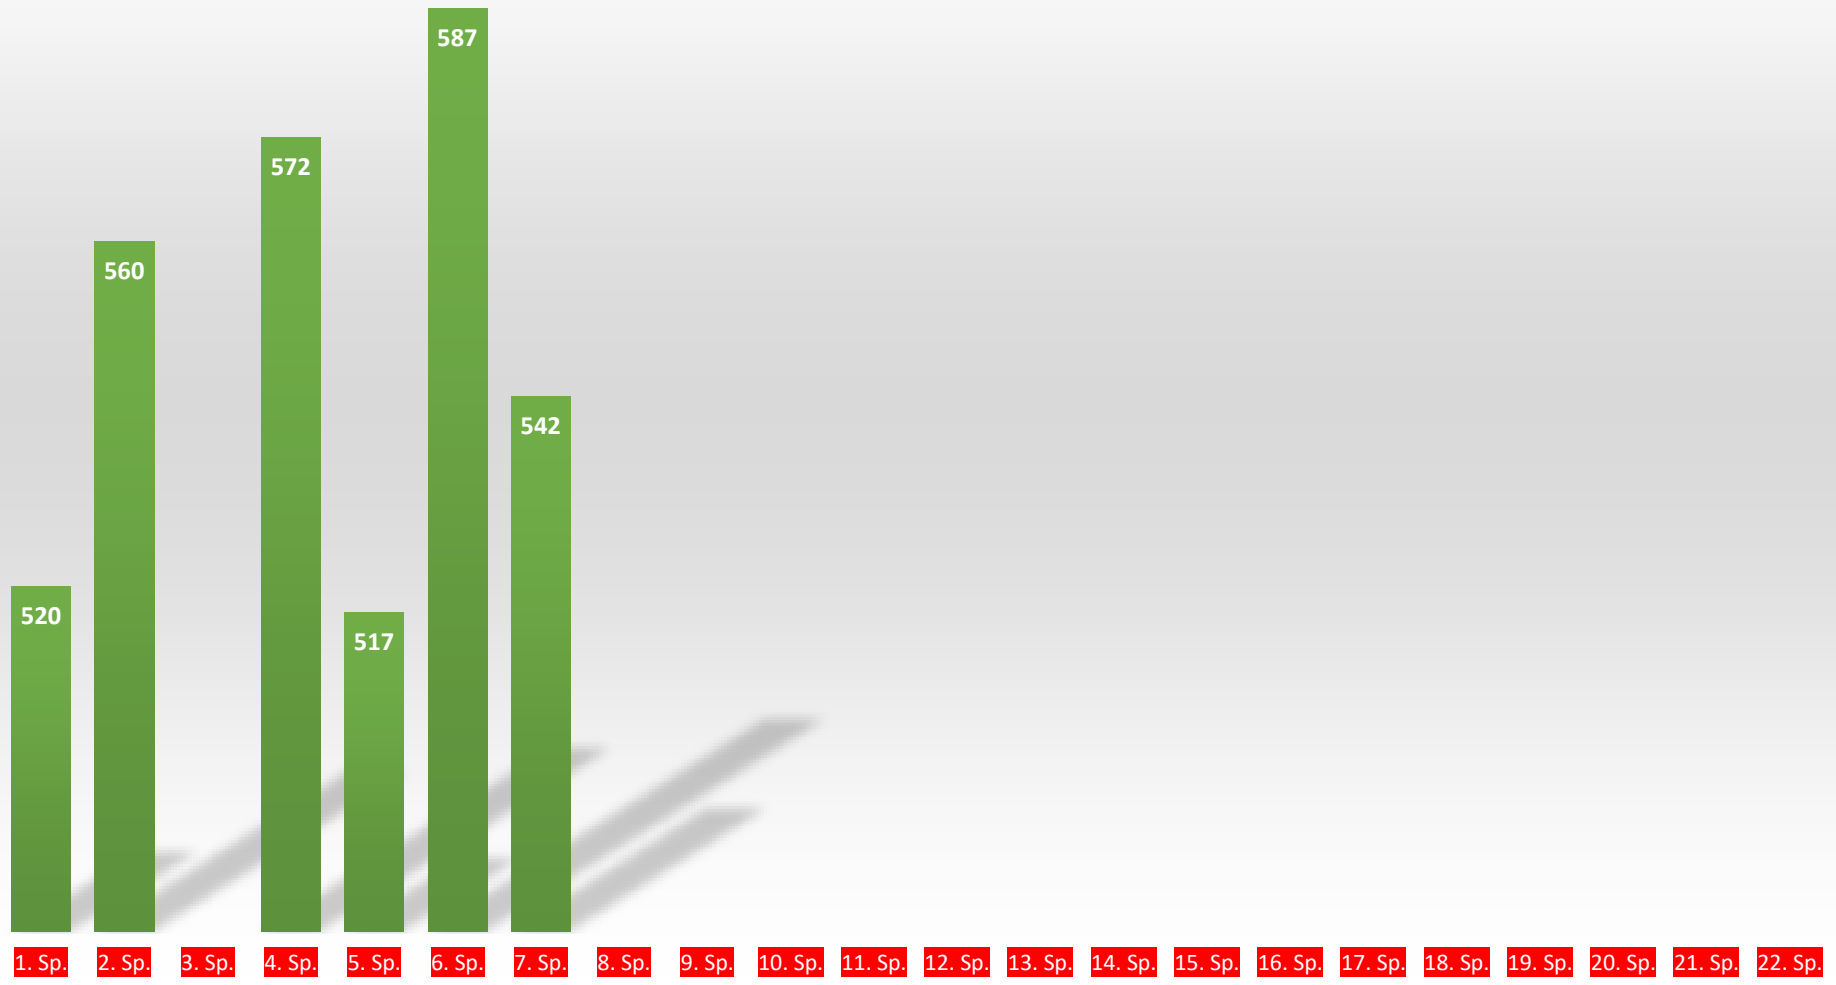

Anita Reichenbach