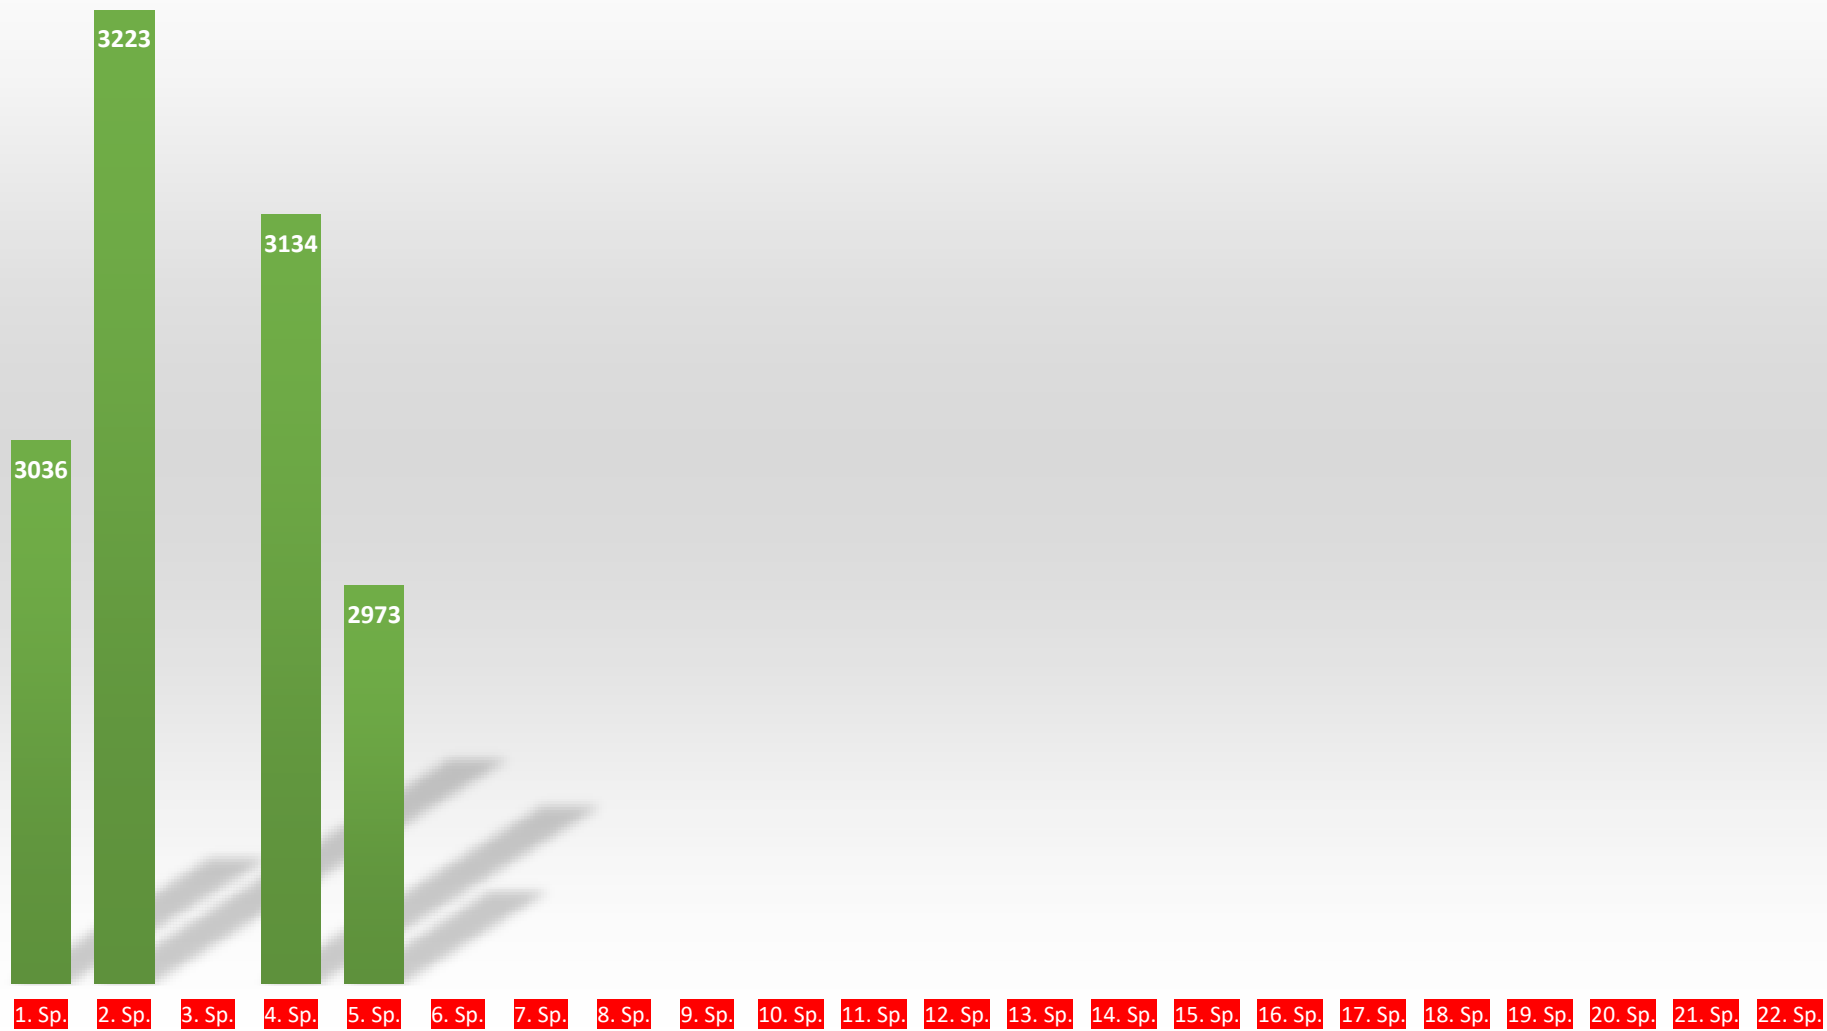

49	Lehr, Martina	SG DKC / KSC 81 Hockenheim	Sen B w	2	552,00	2	529,00	4	540,50	556	1,0
50	Geist, Kerstin	KV Grünstadt	Frauen	1	488,00	2	566,00	3	540,00	609	1,0
51	Dietz, Kerstin	TuS Gerolsheim	Sen A w	2	535,00	2	544,50	4	539,75	583	0,0
52	Streck, Jessica	Goldene Neun Essenheim	Frauen	1	559,00	3	532,00	4	538,75	559	2,0
53	Mitschke, Melanie	Goldene Neun Essenheim	Frauen	2	543,00	2	534,00	4	538,50	561	3,0
54	Jakoby, Sarah	Fortuna Vollkugel Zweibrücken	Frauen	2	534,00	3	540,00	5	537,60	559	2,0
55	Wetzel, Uschi	ESV Pirmasens	Sen B w	2	537,00	0	0,00	2	537,00	632	0,0
56	Schweikert, Kim	DKC Neulußheim	Frauen	2	531,00	2	539,50	4	535,25	565	1,0
57	Moosmann, Tabea	ESV Pirmasens	Frauen	2	535,00	0	0,00	2	535,00	563	1,0
58	Schmitt, Tanja	1.SKC Monsheim e.V.	Frauen	0	0,00	1	533,00	1	533,00	533	0,0
59	Loy, Lisa	DSKC Eppelheim	Frauen	2	552,00	3	519,33	5	532,40	552	1,0
60	Kistner, Corina	KV Liedolsheim	Frauen	3	526,67	1	548,00	4	532,00	558	1,0
61	Bürkle, Ines	1.SKC Monsheim e.V.	Frauen	1	530,00	0	0,00	1	530,00	530	0,0
62	Buch, Andrea	KV Grünstadt	Sen A w	2	509,50	2	549,50	4	529,50	574	2,0
63	Wendel, Vanessa	ESV Pirmasens	U23 w	2	528,50	2	529,50	4	529,00	592	3,0
64	Bimber, Petra	ESV Pirmasens	Sen A w	3	521,67	1	546,00	4	527,75	589	2,0
65	Bauer, Mia	KV Liedolsheim	U23 w	2	527,50	0	0,00	2	527,50	540	1,5
66	Linner, Kim	KV Grünstadt	U18 w	1	527,00	0	0,00	1	527,00	527	0,0
67	Nickel, Laura	TuS Gerolsheim	U18 w	2	519,50	2	522,00	4	520,75	528	0,0
68	Lacher, Carmen	DKC Neulußheim	Frauen	2	501,00	2	540,00	4	520,50	569	1,0
69	Hauser, Lara	SG DKC / KSC 81 Hockenheim	Frauen	2	491,00	3	534,67	5	517,20	552	3,0
70	Schlegel, Ricarda	DSKC Eppelheim	Frauen	2	513,50	3	514,00	5	513,80	544	2,0
71	Gortner, Jutta	Fortuna Vollkugel Zweibrücken	Sen B w	1	479,00	2	529,00	3	512,33	547	1,0
72	Hafen, Monika	DSKC Eppelheim	Sen B w	2	516,00	2	505,00	4	510,50	551	1,0
73	Wagner, Tina	TuS Gerolsheim	Frauen	2	498,50	2	522,00	4	510,25	598	0,0
74	Wittur, Bianka	TuS Gerolsheim	Sen A w	0	0,00	1	505,00	1	505,00	505	0,0
75	Fuchs, Gabriela	ESV Pirmasens	Sen B w	3	509,00	2	495,50	5	503,60	542	0,0
76	Borlinghaus, Maria	DKC Neulußheim	Frauen	2	504,00	2	501,50	4	502,75	517	1,0
77	Borlinghaus, Sophie	DKC Neulußheim	U18 w	1	485,00	1	510,00	2	497,50	510	0,0
78	Pretsch, Lisa	Goldene Neun Essenheim	Frauen	0	0,00	1	495,00	1	495,00	495	0,0
79	Eschenbaum, Carina	Fortuna Vollkugel Zweibrücken	Frauen	1	486,00	2	496,50	3	493,00	513	0,0
80	Woll, Eleonore	ESV Pirmasens	Sen C w	1	489,00	0	0,00	1	489,00	568	0,0
81	Spies, Astrid	Fortuna Vollkugel Zweibrücken	Sen A w	1	503,00	1	454,00	2	478,50	503	0,0
82	Jahreiß, Lena	ESV Pirmasens	U18 w	2	465,50	1	488,00	3	473,00	504	1,0
83	Armbrust, Sabrina	Fortuna Vollkugel Zweibrücken	Frauen	1	490,00	2	463,00	3	472,00	490	0,0
84	Jahreiß, Mira	ESV Pirmasens	U18 w	1	444,00	2	479,50	3	467,67	546	0,0
85	Schlachter, Manuela	Fortuna Vollkugel Zweibrücken	Sen A w	0	0,00	1	462,00	1	462,00	462	0,0
86	Zobel, Claudia	Fortuna Vollkugel Zweibrücken	Sen A w	2	450,50	1	478,00	3	459,67	478	0,0
87	Tchaptchet, Mirielle	TuS Gerolsheim	U18 w	1	440,00	0	0,00	1	440,00	440	0,0
88	Schmitt, Elvira	TuS Gerolsheim	Sen B w	1	408,00	0	0,00	1	408,00	408	0,0

TuS Gerolsheim 1 Frauen