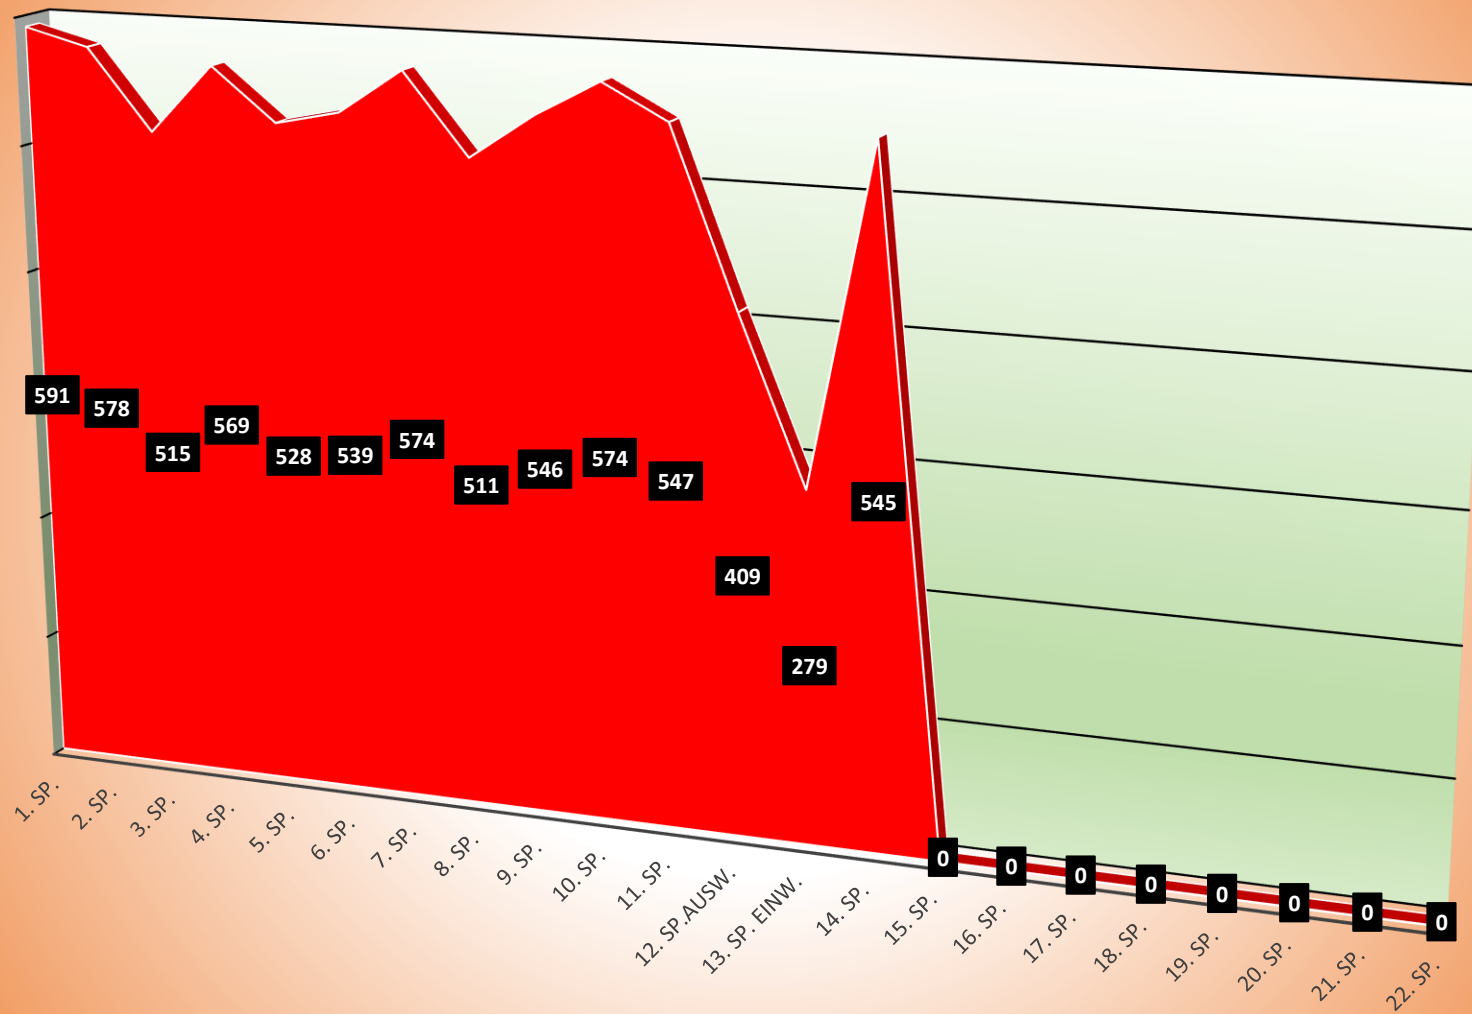

TuS Gerolsheim 1 Frauen

Kerstin Dietz

Sonja Mohr

Laura Nickel

Vanessa Neber

Anita Reichenbach

Yvonne Schmitt

Tina Wagner