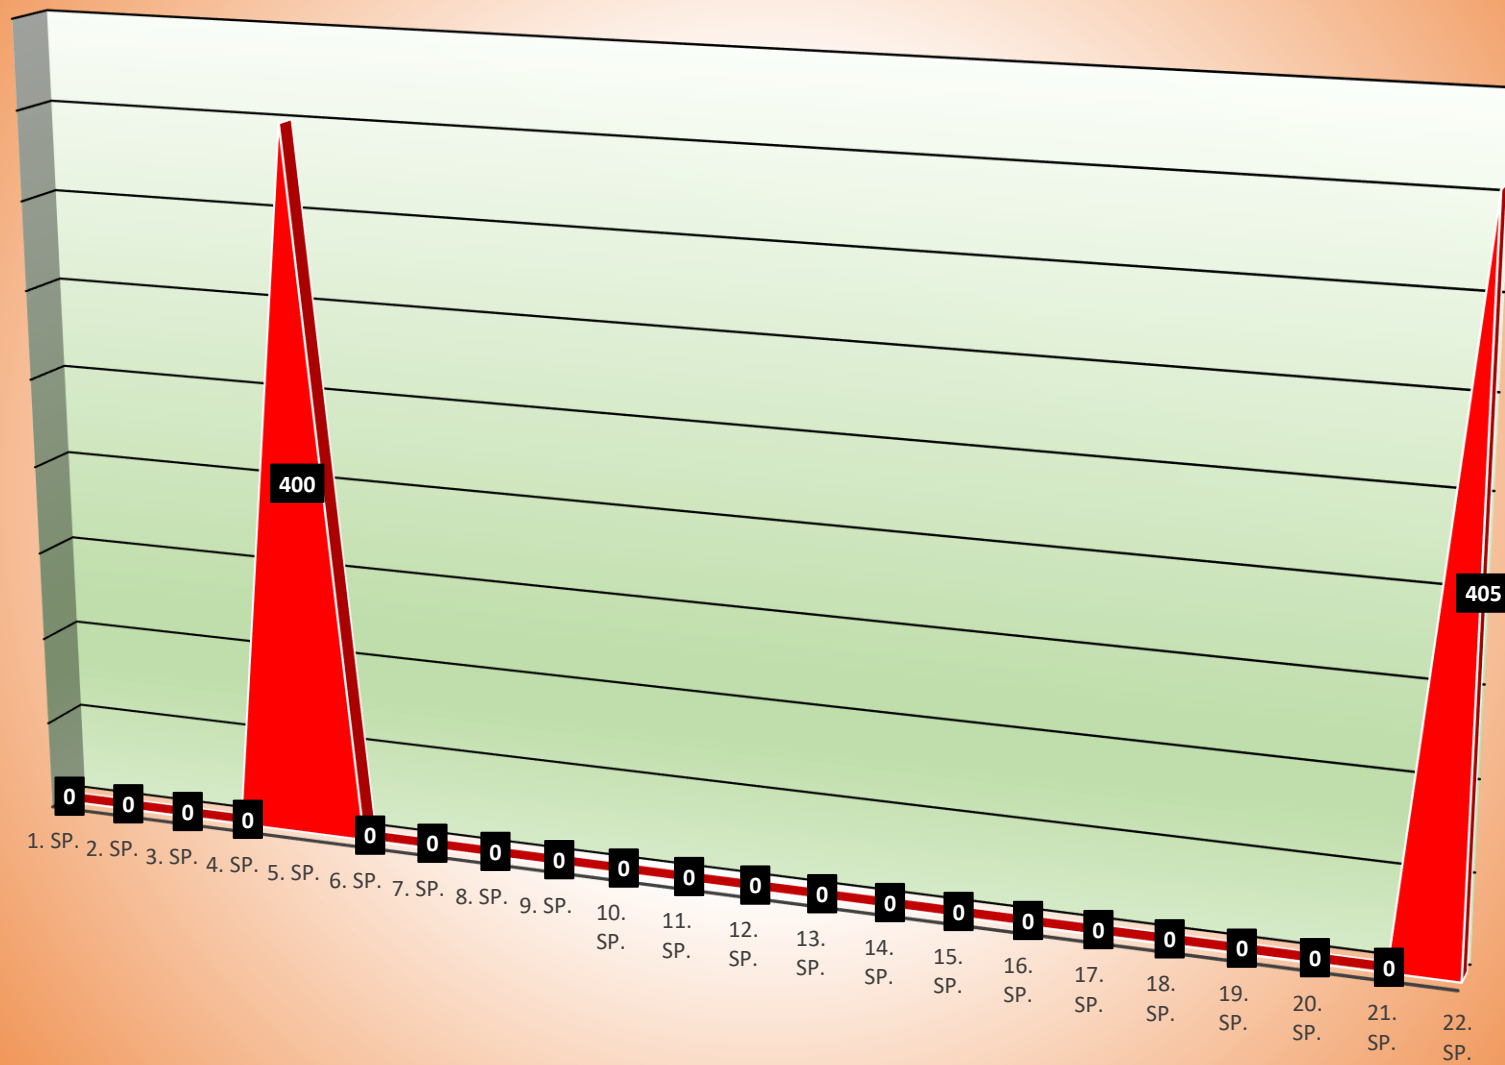

Elvira Schmitt