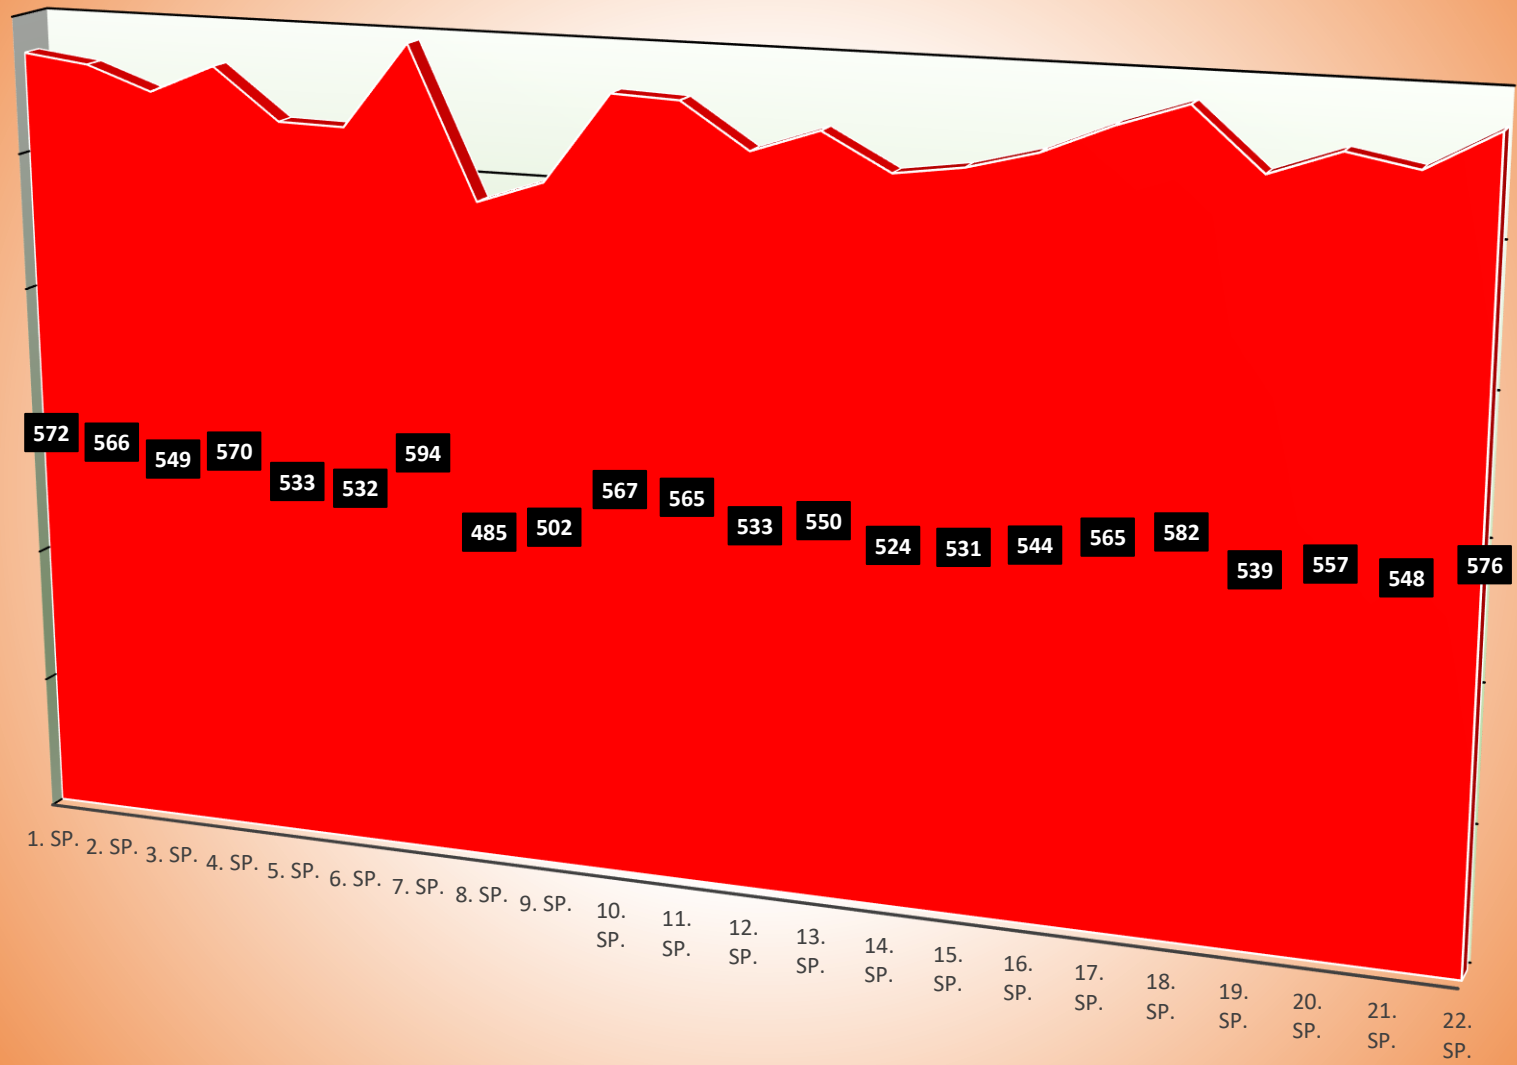

TuS Gerolsheim 1 Frauen

Kerstin Dietz

Sonja Mohr

Laura Nickel

Vanessa Neber

Anita Reichenbach

Yvonne Schmitt

Tina Wagner