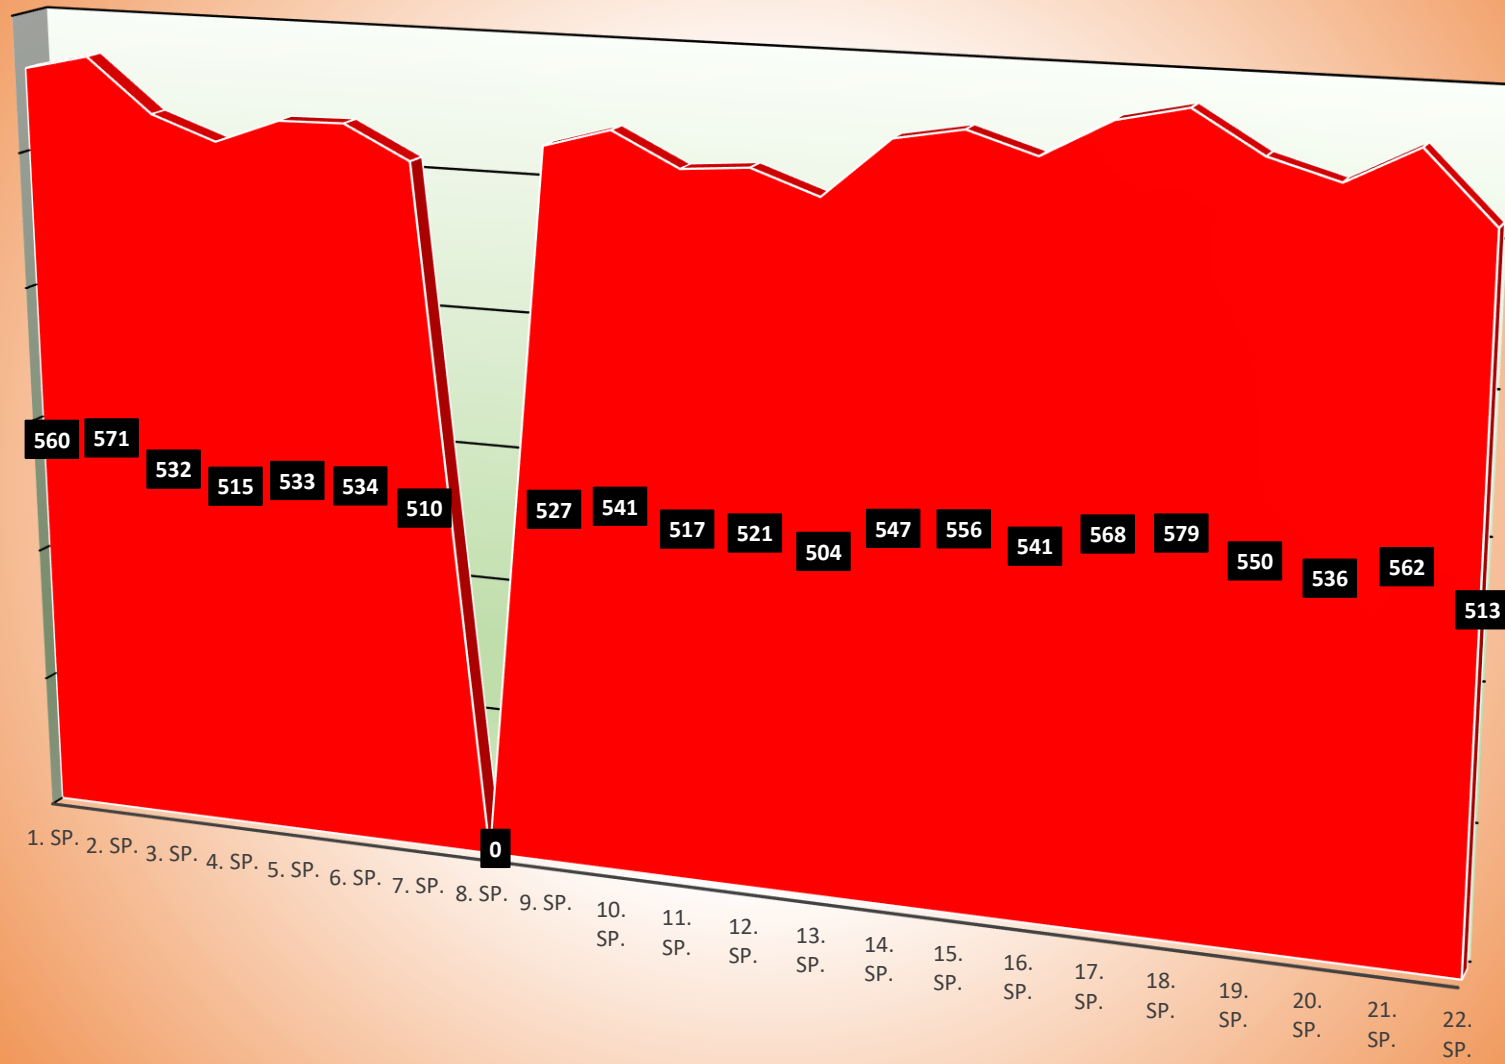

TuS Gerolsheim 1 Frauen

Kerstin Dietz

Sonja Mohr

Laura Nickel

Vanessa Neber

Anita Reichenbach

Yvonne Schmitt

Tina Wagner