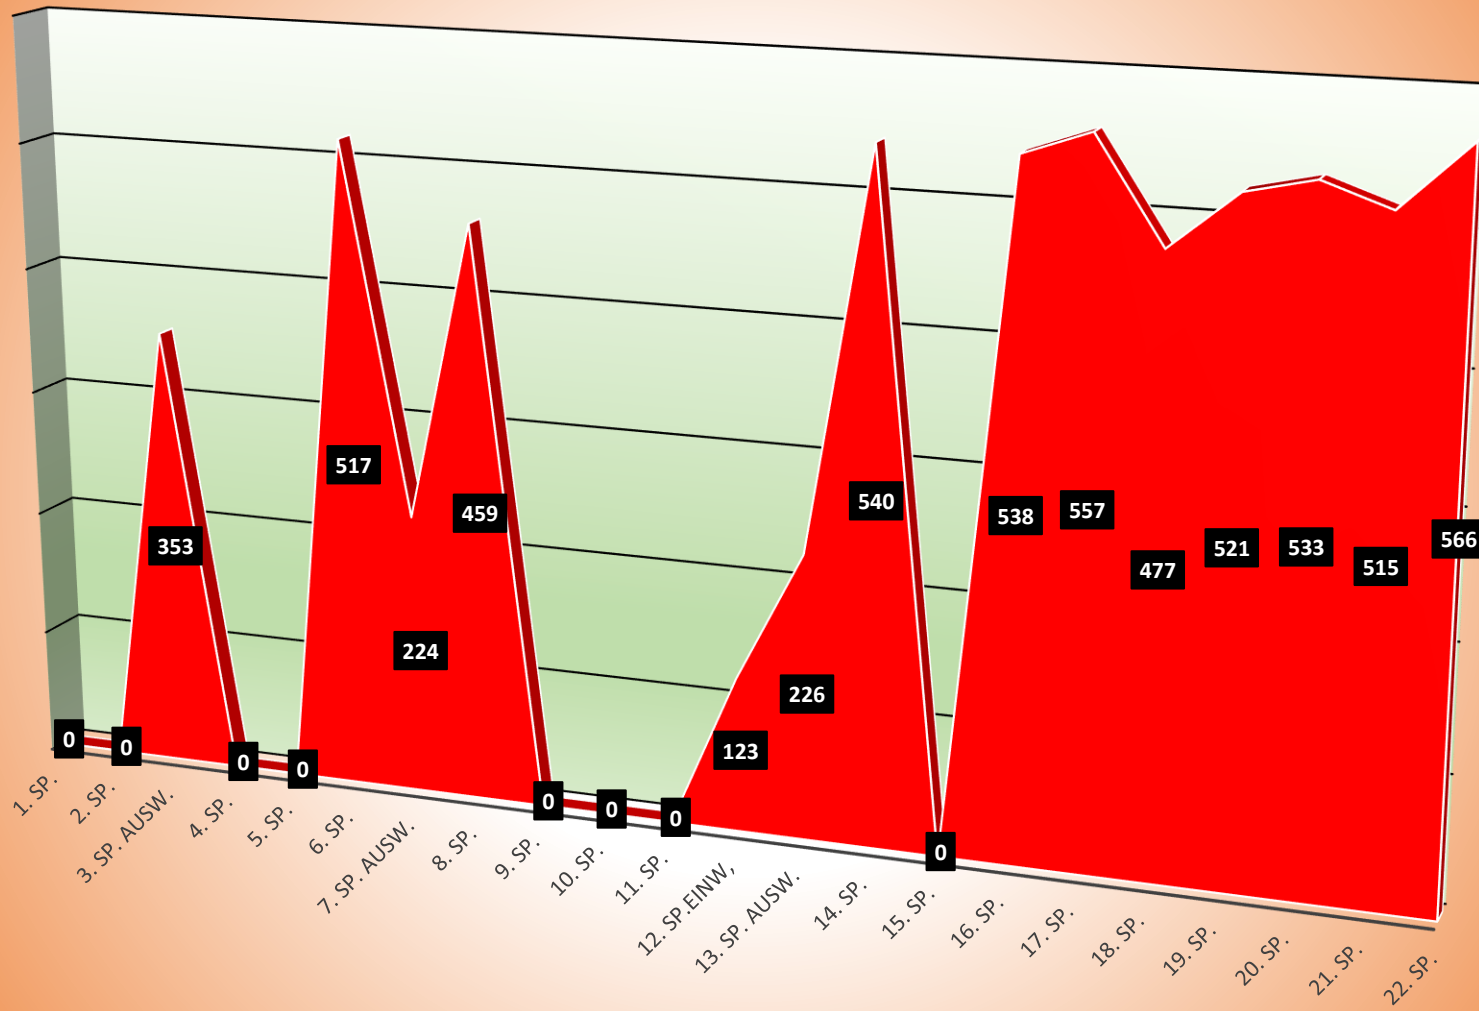

Michaela Houben