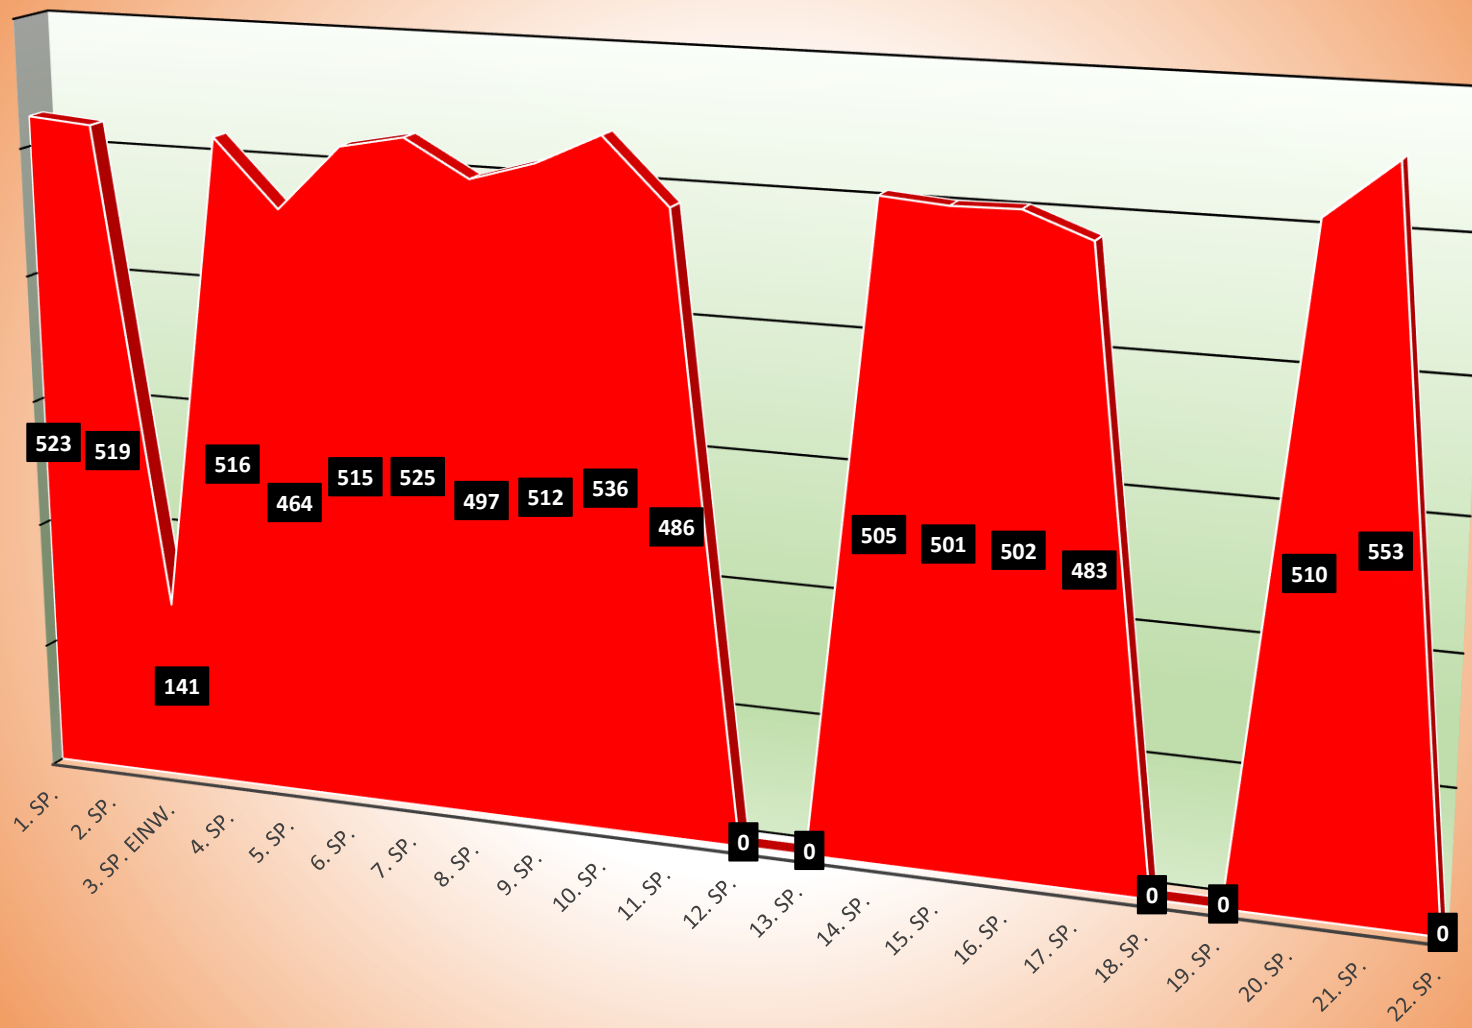

TuS Gerolsheim 1 Frauen

Kerstin Dietz

Sonja Mohr

Laura Nickel

Vanessa Neber

Anita Reichenbach

Yvonne Schmitt

Tina Wagner