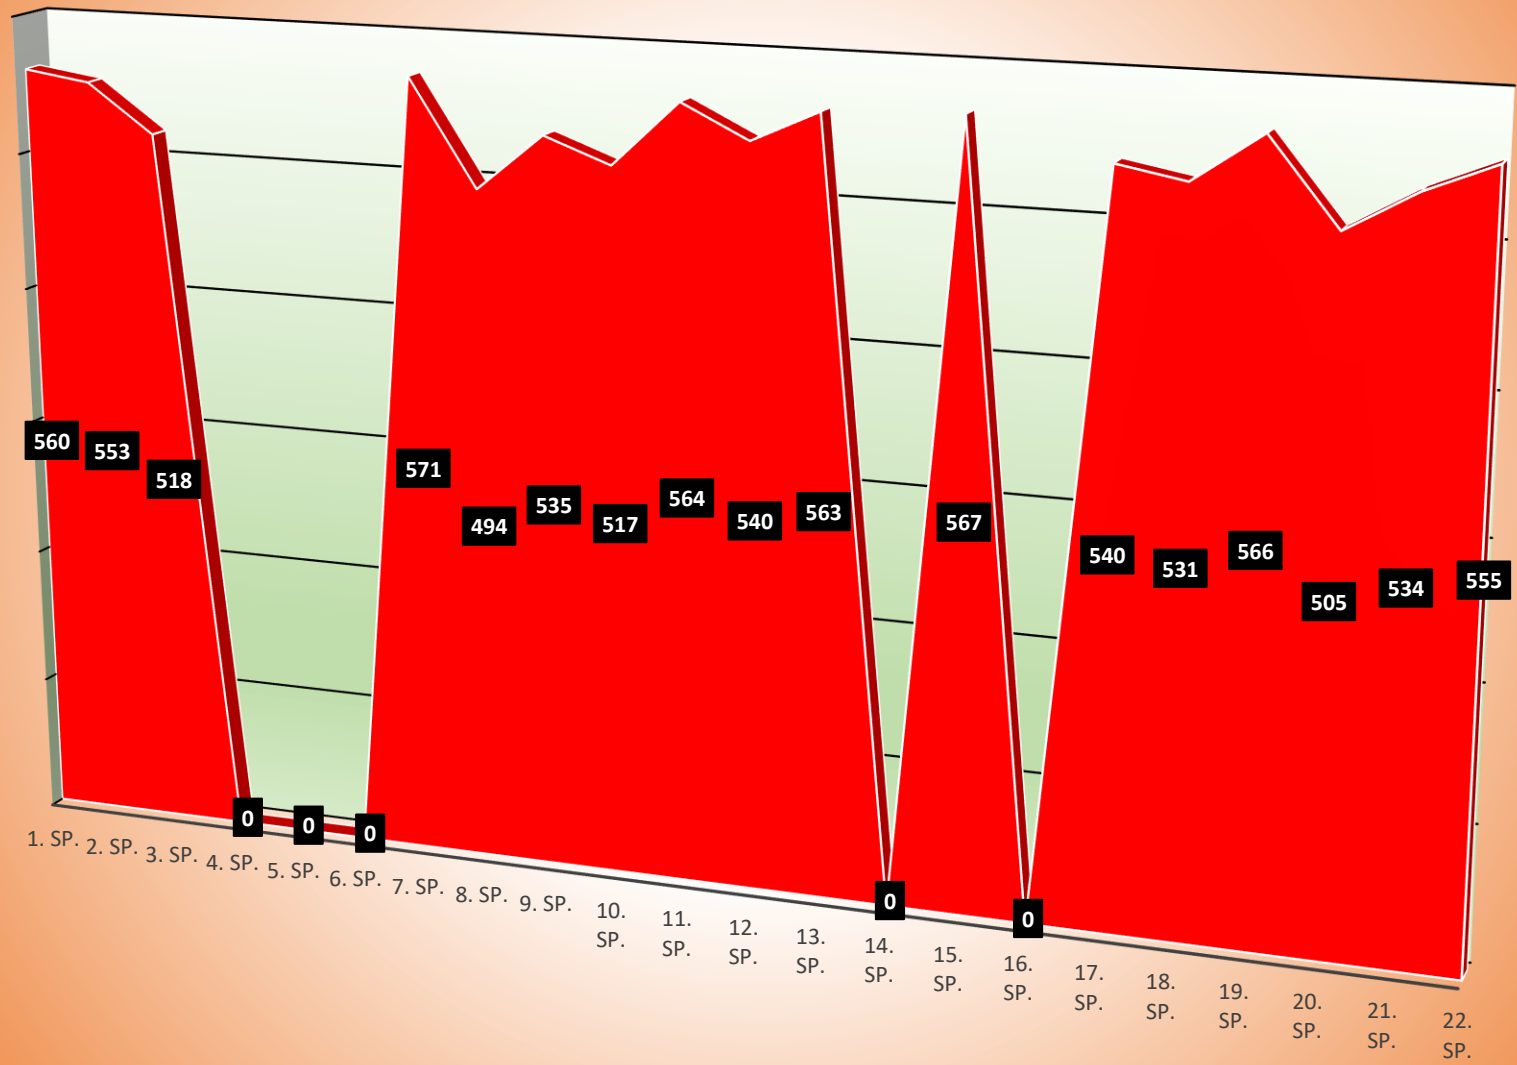

TuS Gerolsheim 1 Frauen

Kerstin Dietz

Sonja Mohr

Laura Nickel

Vanessa Neber

Anita Reichenbach

Yvonne Schmitt

Tina Wagner