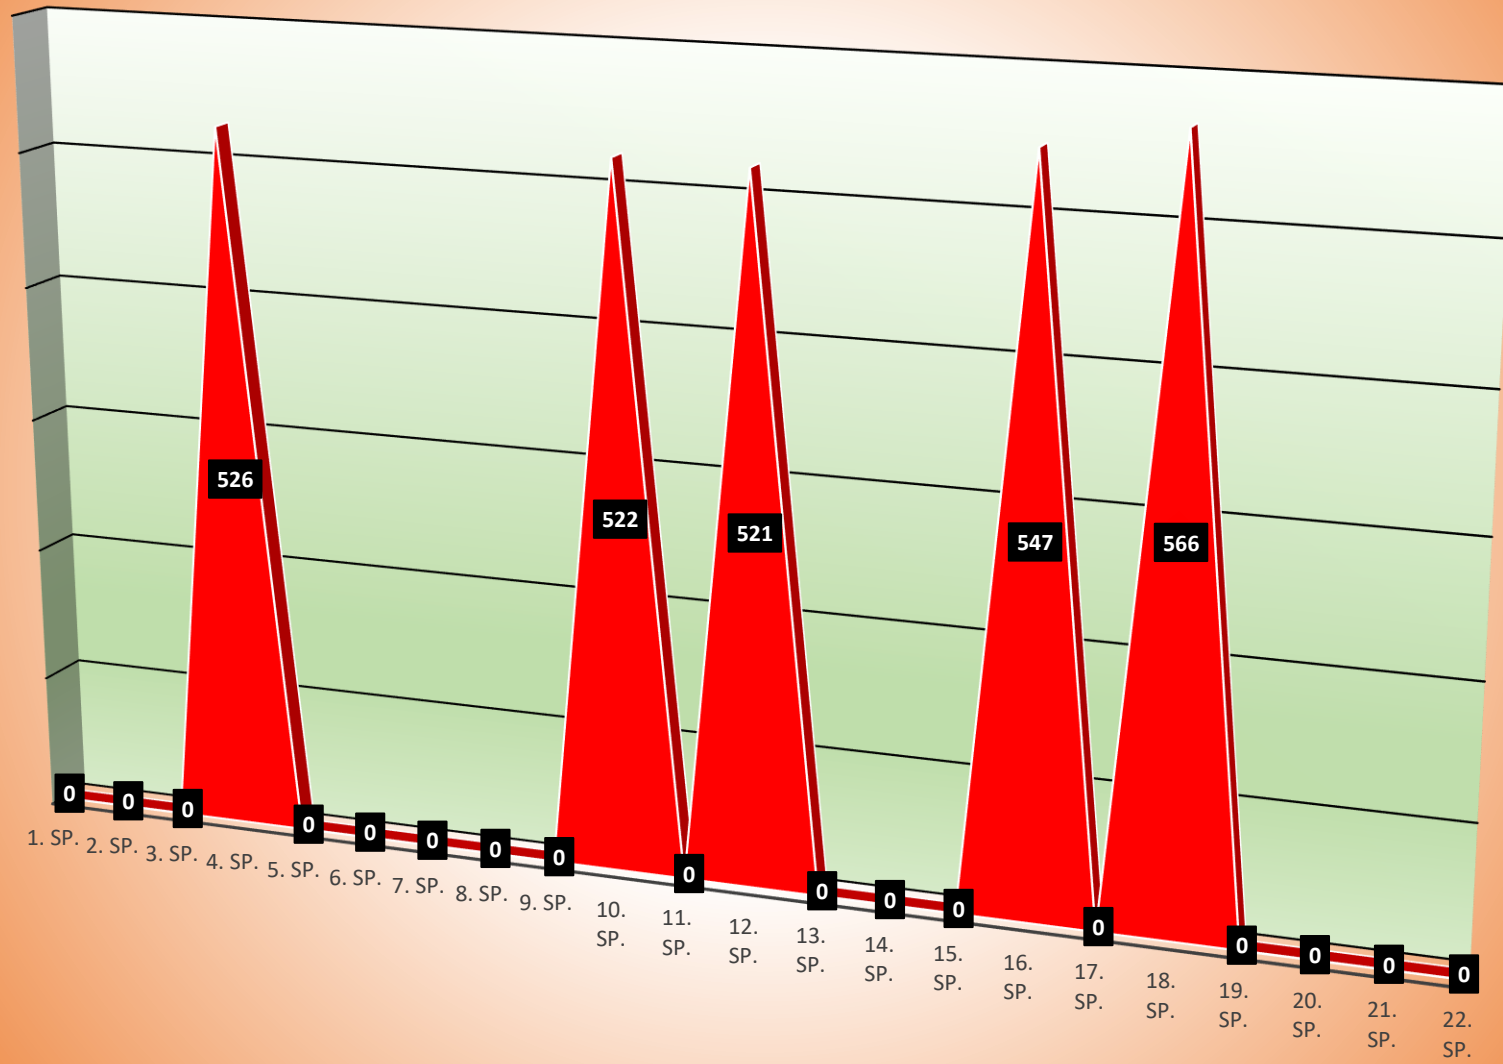

TuS Gerolsheim 1 Frauen

Kerstin Dietz

Sonja Mohr

Laura Nickel

Vanessa Neber

Anita Reichenbach

Yvonne Schmitt

Tina Wagner