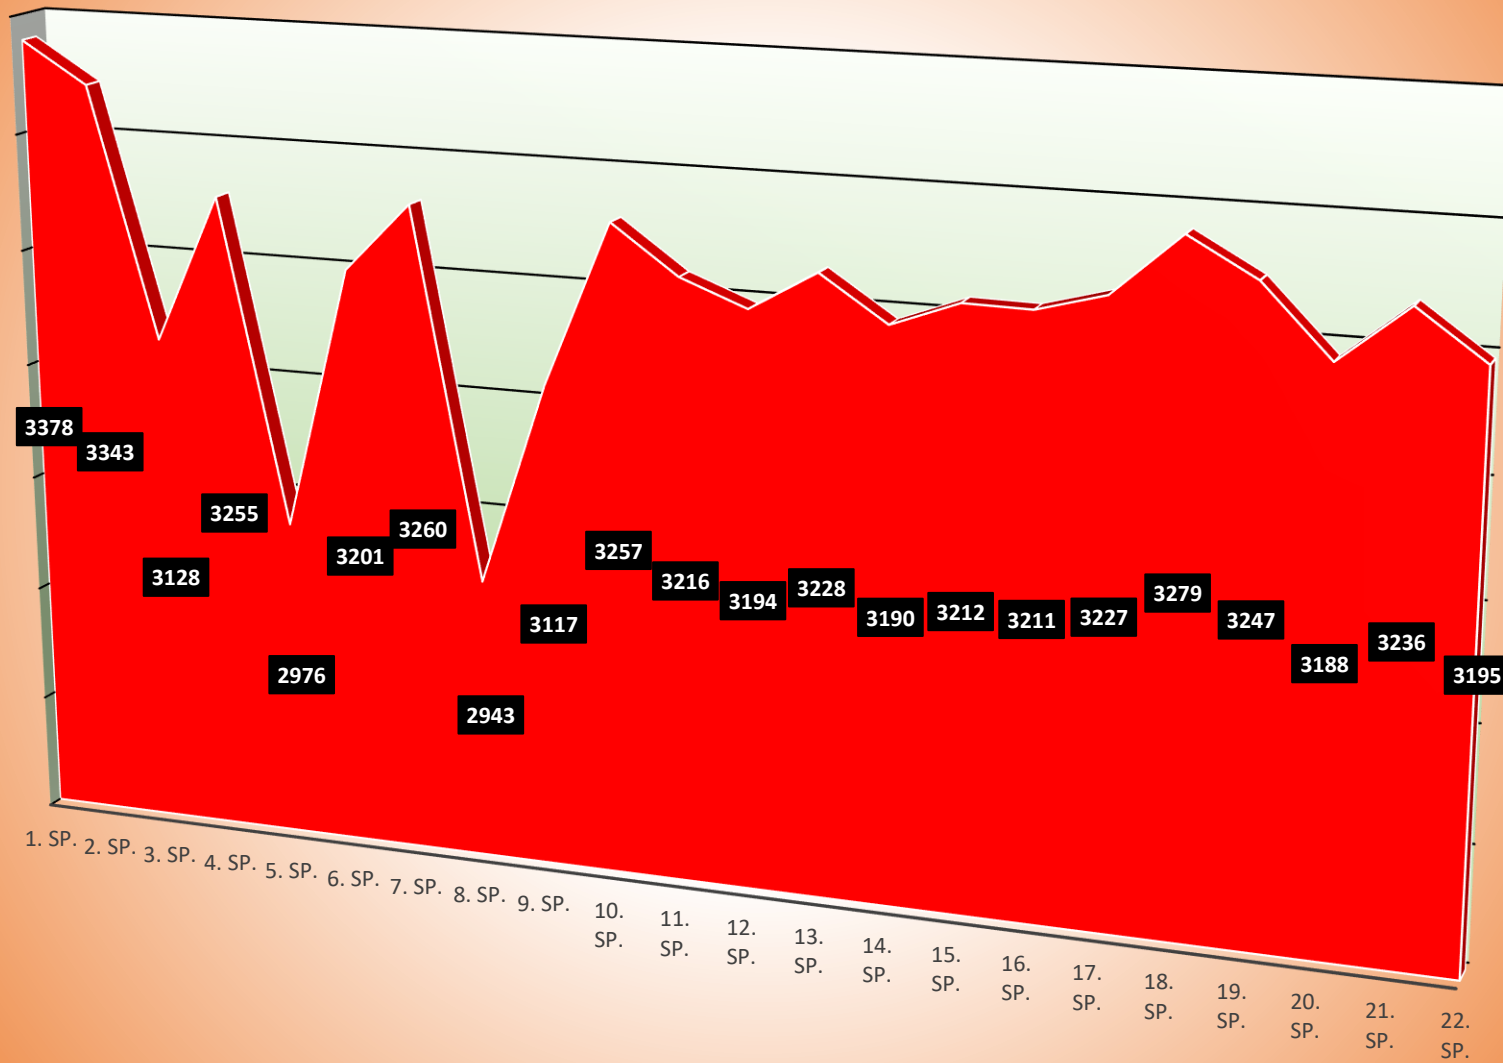

TuS Gerolsheim 1 Frauen

Kerstin Dietz

Sonja Mohr

Laura Nickel

Vanessa Neber

Anita Reichenbach

Yvonne Schmitt

Tina Wagner