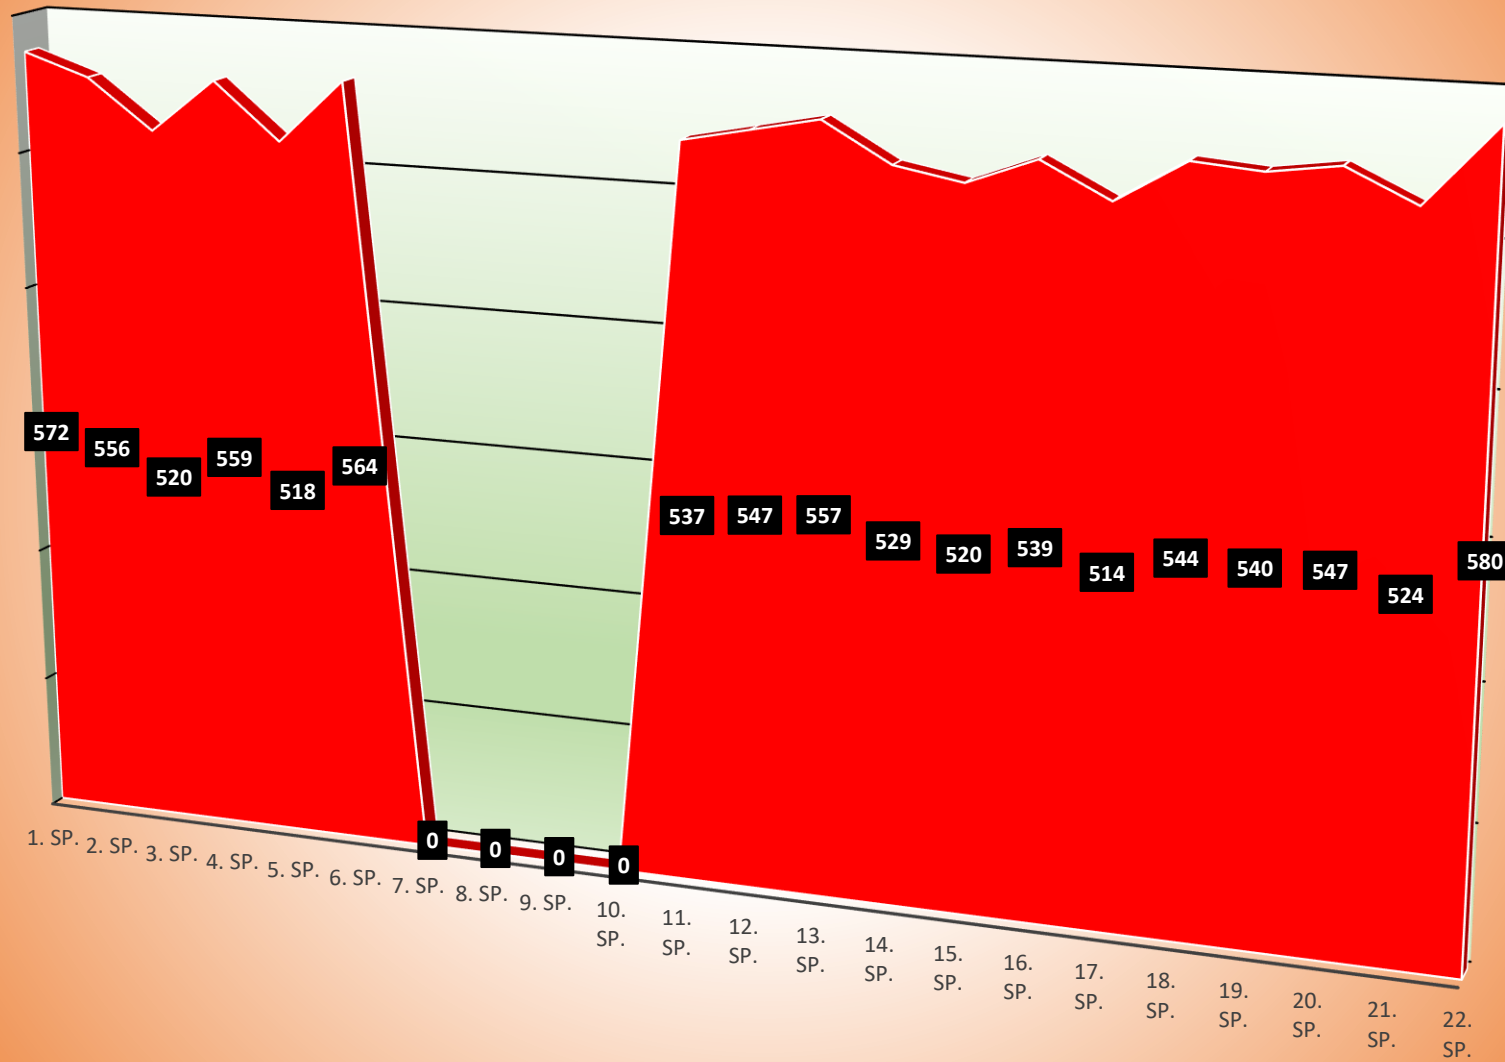

TuS Gerolsheim 1 Frauen

Kerstin Dietz

Sonja Mohr

Laura Nickel

Vanessa Neber

Anita Reichenbach

Yvonne Schmitt

Tina Wagner