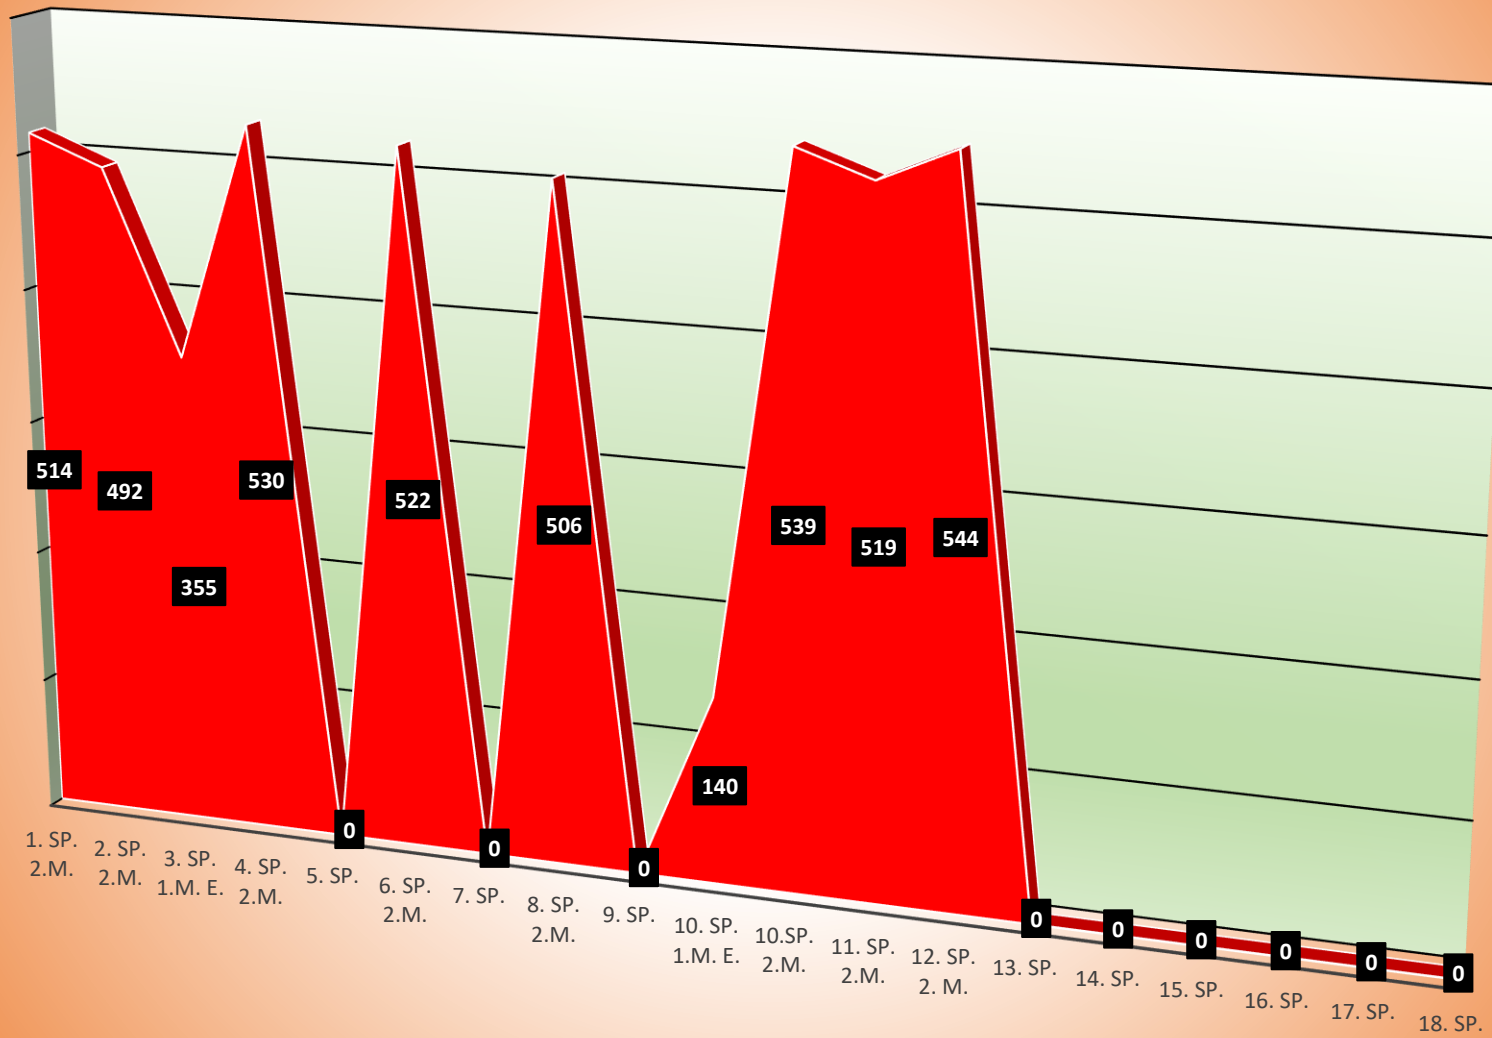

TuS Gerolsheim 1 Männer Regionalliga

Uwe Köhler

Kevin Günderoth

Wilfried Junghanß

Timo Nickel

Christian Mattern

Jürgen Staab

Jürgen Nickel