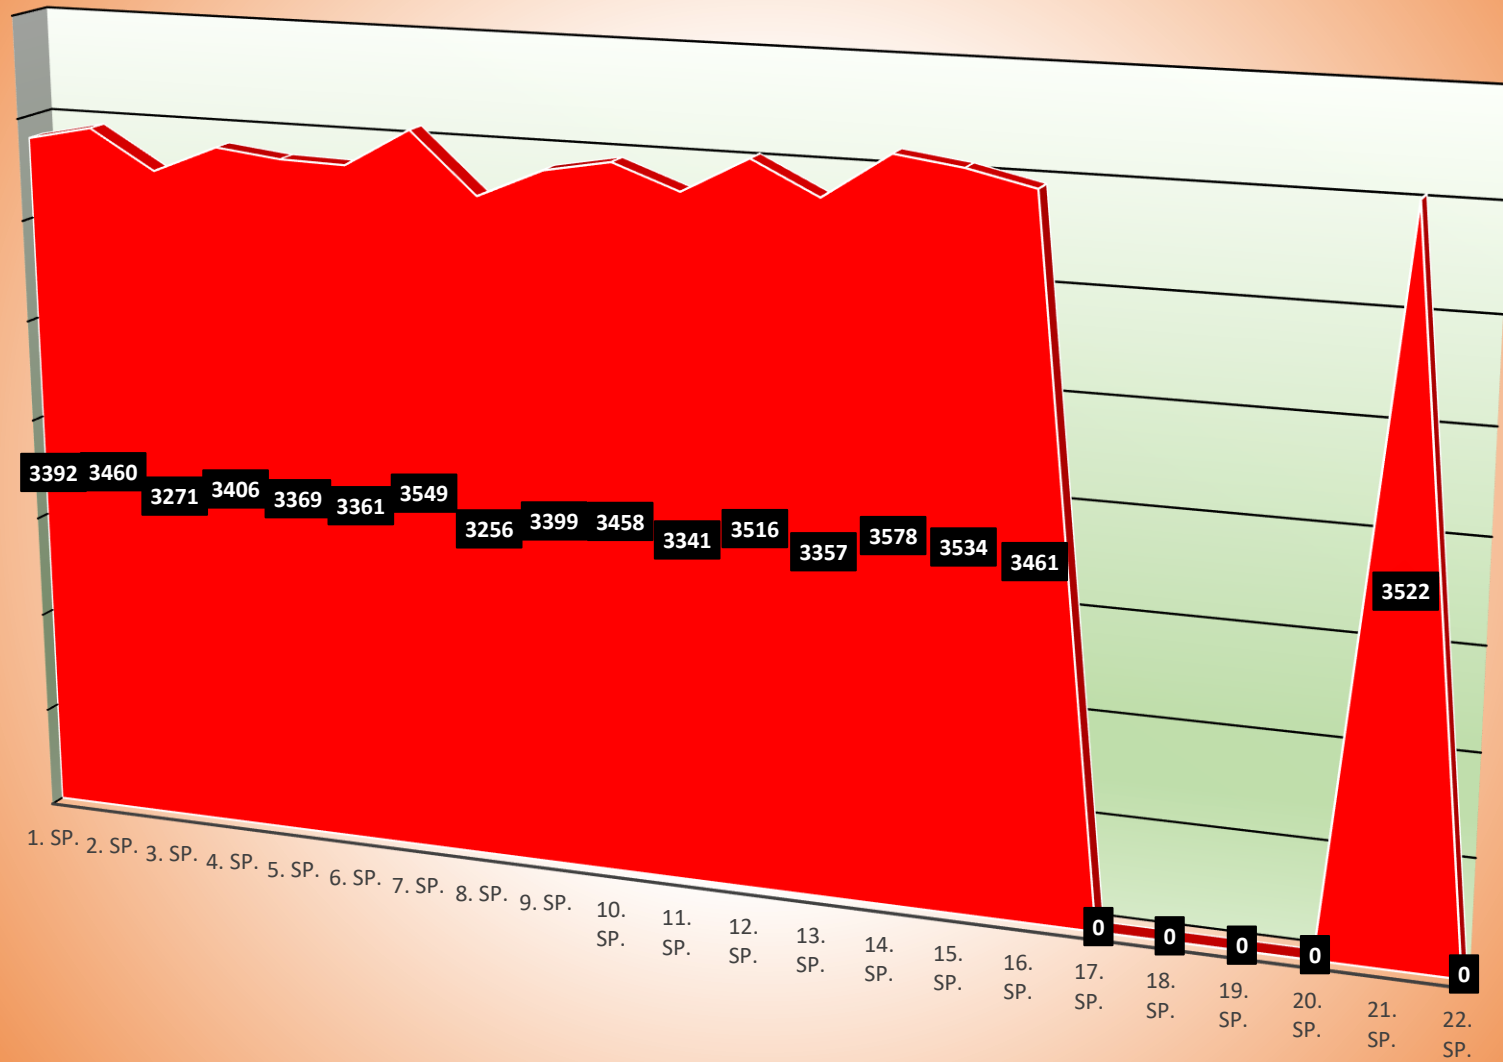

123	Kempf, Ingo	SG Kronau / Hambrücken	Sen B m	1	511,00	0	0,00	1	511,00	511	0,0
124	Bauer, Sascha	HKO Young Stars	Männer	3	510,67	1	510,00	4	510,50	517	0,0
125	Dillmann, Patrick	HKO Young Stars	Männer	3	493,67	1	527,00	4	502,00	614	1,0
126	Ohlhäuser, Marco	HKO Young Stars	Männer	1	475,00	1	521,00	2	498,00	521	1,0
127	Barz, Dirk	TSG 1861 Kaiserslautern	Männer	4	468,75	5	480,40	9	475,22	524	0,0
128	Heimsch, Dirk	SG Kronau / Hambrücken	Männer	1	475,00	0	0,00	1	475,00	552	0,0
129	Lamberti-Meng, Sven	TSG 1861 Kaiserslautern	Männer	5	457,80	3	486,33	8	468,50	502	0,0

TuS Gerolsheim 1 Männer Regionalliga