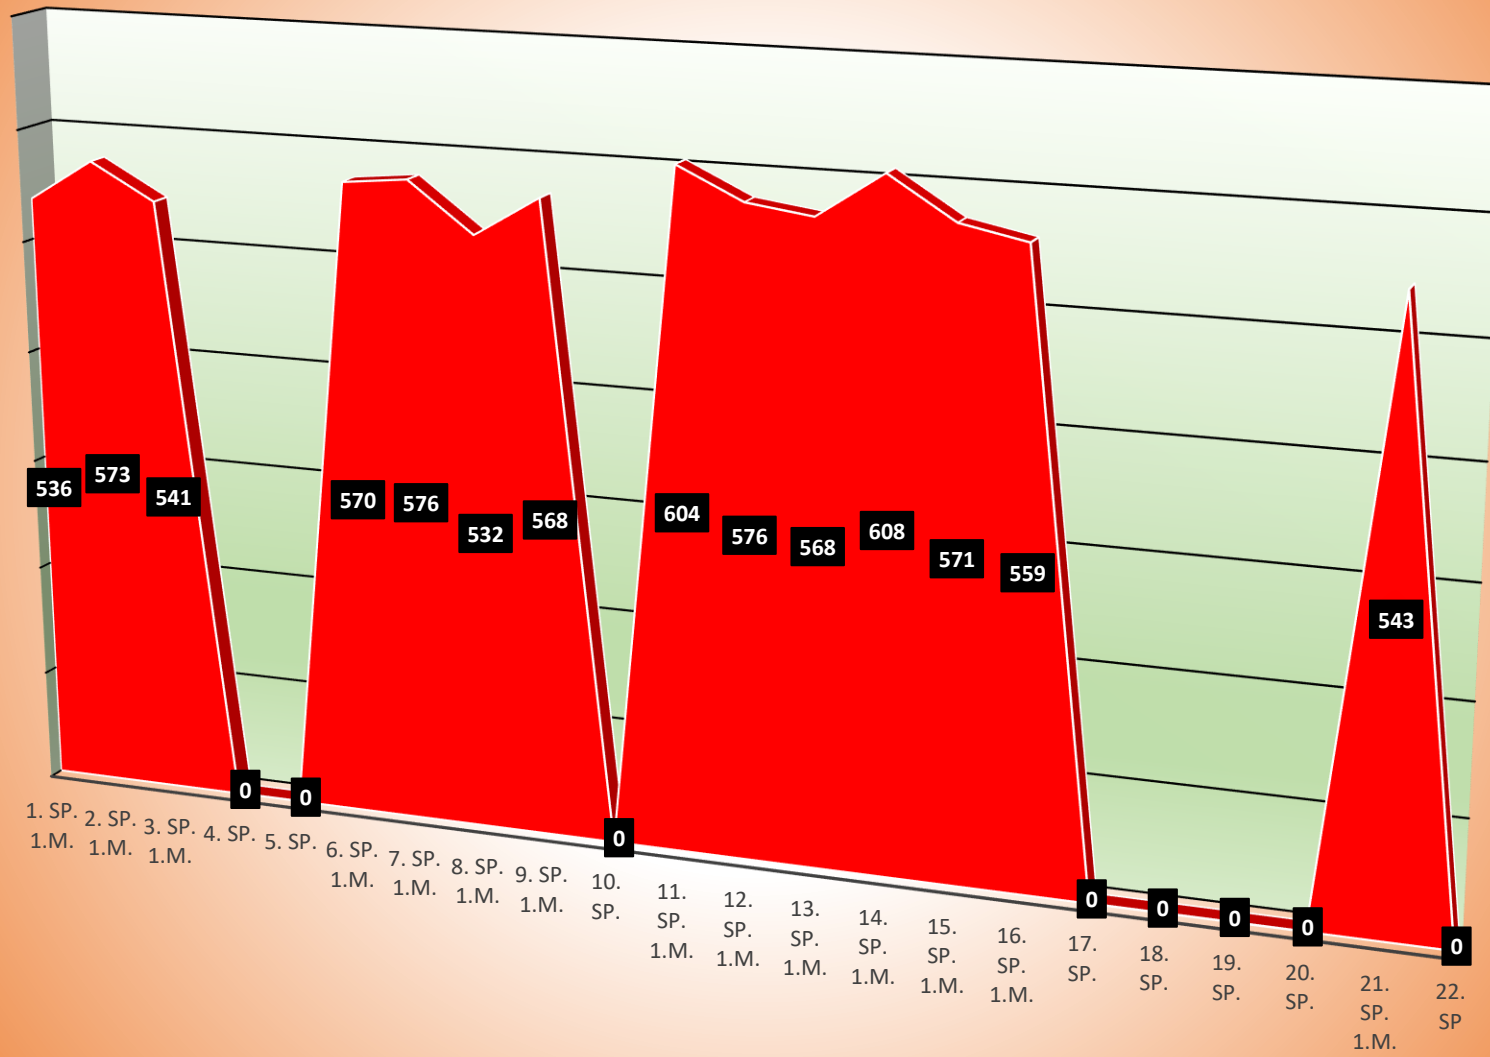

Bernd Günderoth