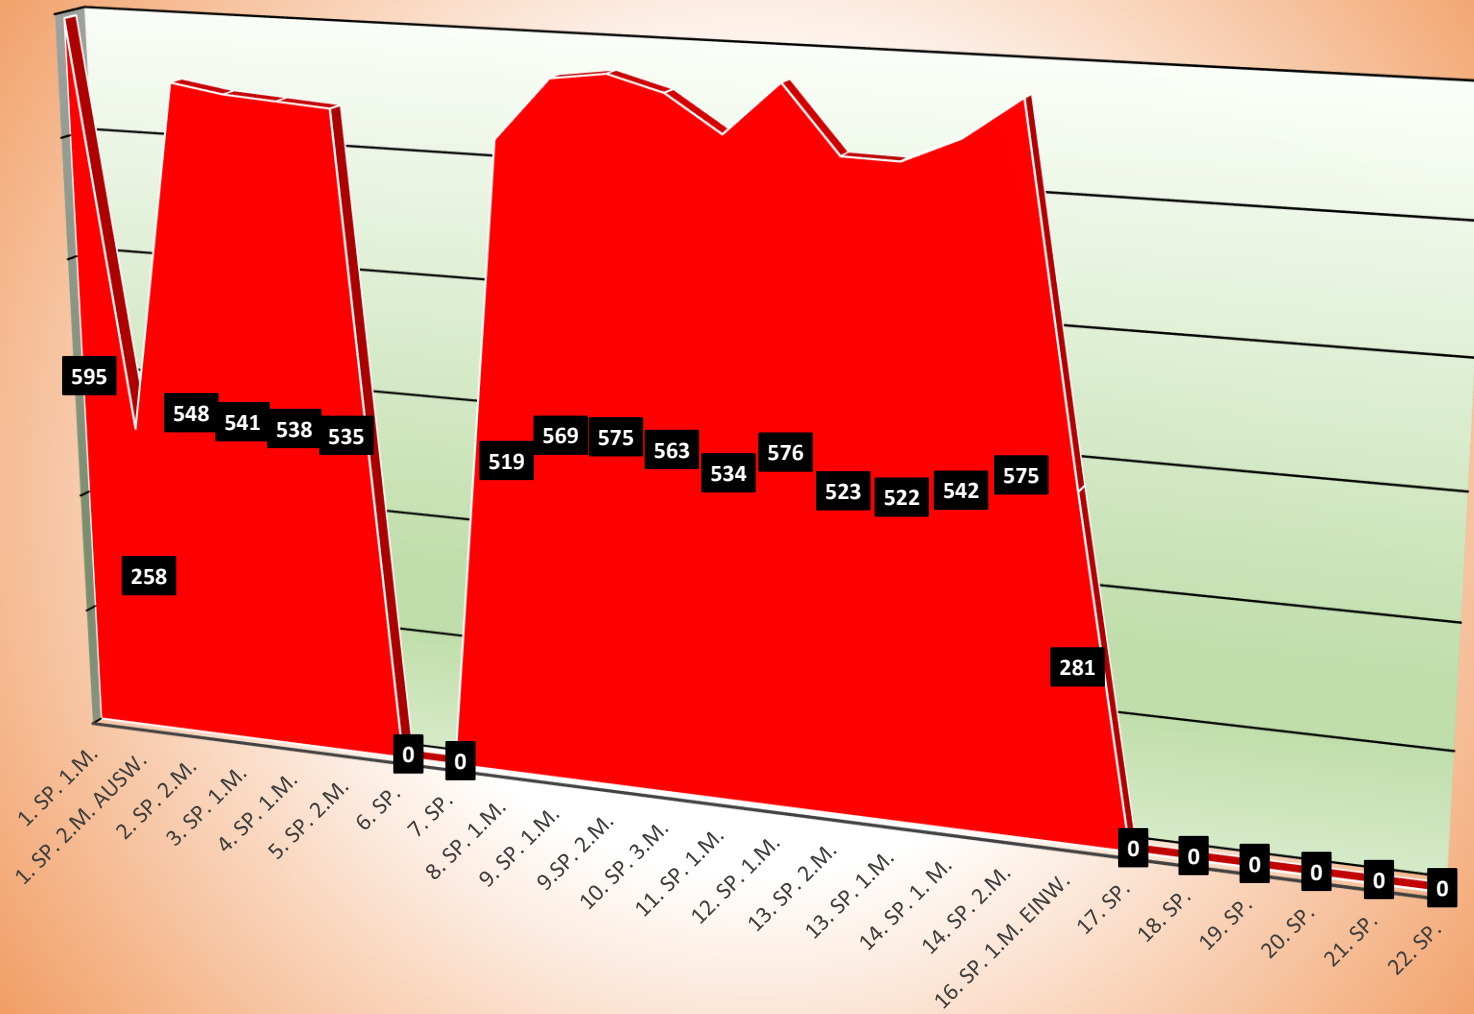

Karolj Marton

Bernd Günderoth

Patrick Mohr

Marvin Biebinger

Landesfachverband Rheinland-Pfalz e.V. Kegeln

Spielleiter: Staab, Jürgen; Tel.: 06239-508 40 40; Mobil: 0178-526 51 50

E-Mail: jstaab@arcor.de; Fax: