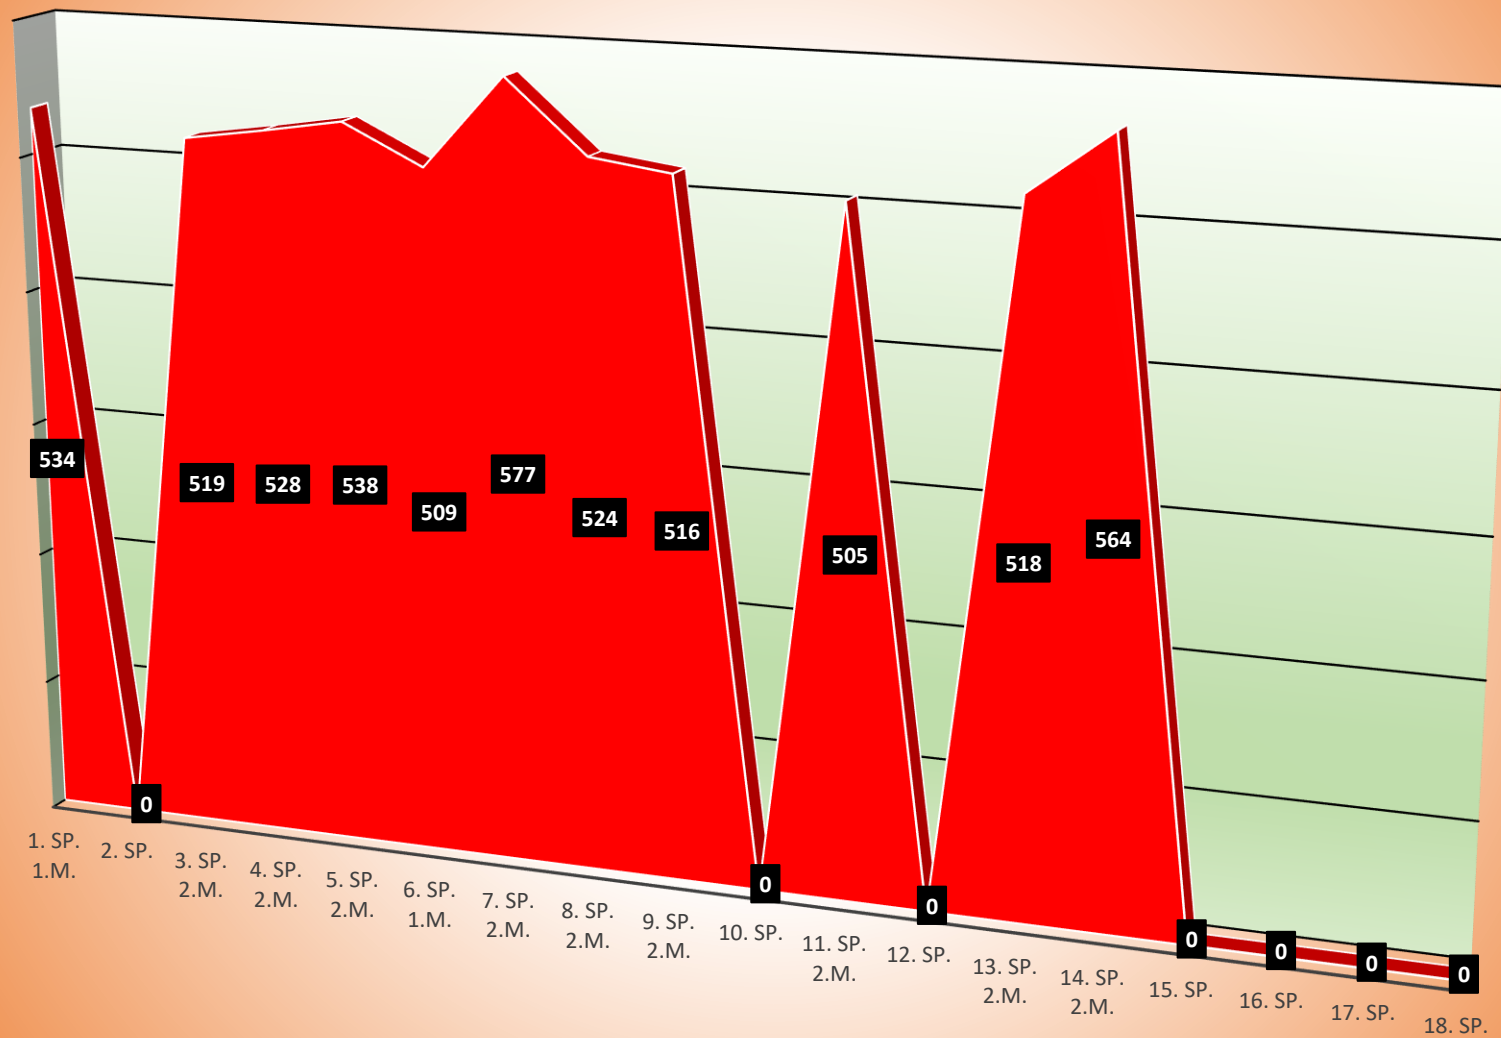

Karolj Marton