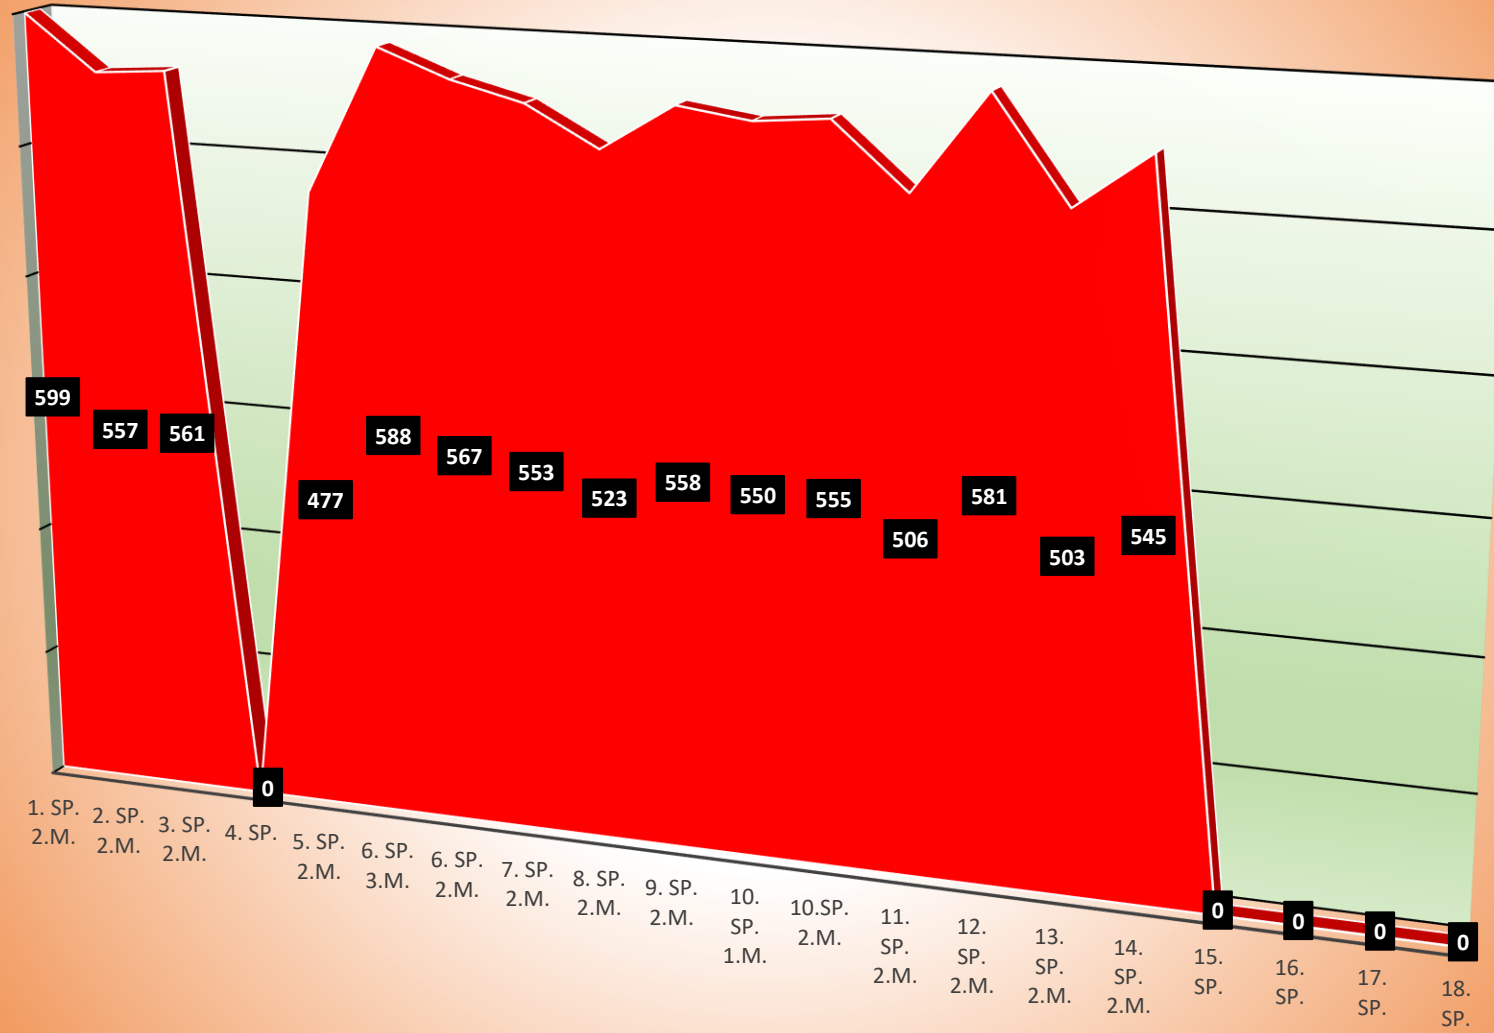

TuS Gerolsheim 1 Männer Regionalliga

Uwe Köhler

Kevin Günderoth

Wilfried Junghanß

Timo Nickel

Christian Mattern

Jürgen Staab

Jürgen Nickel