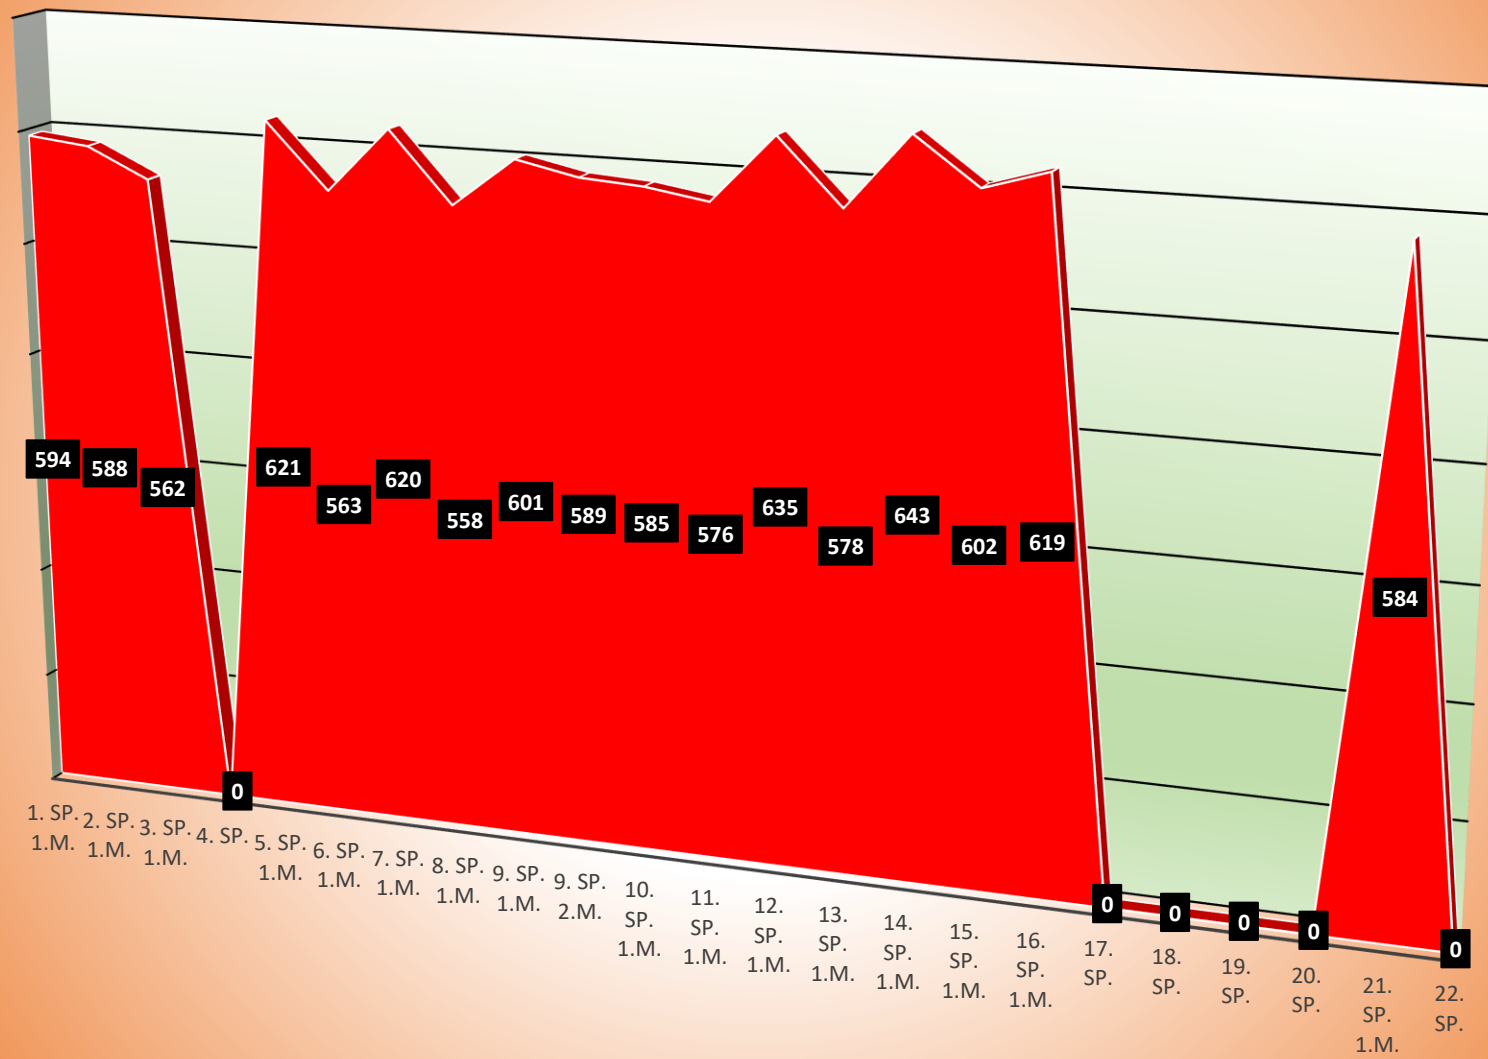

Kevin Günderoth