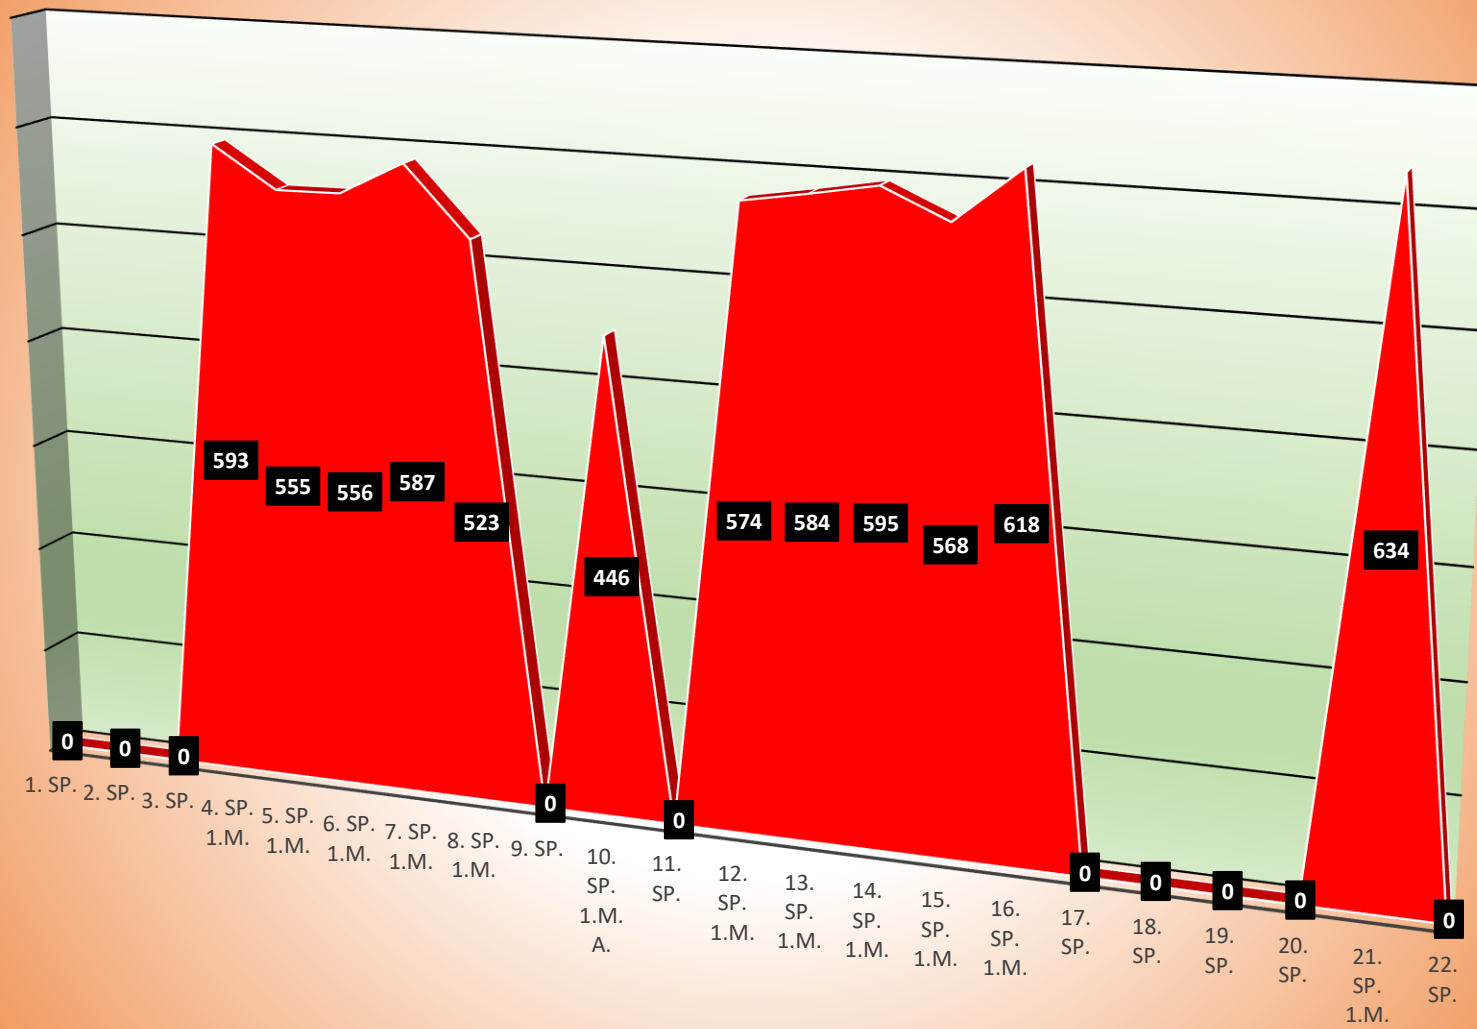

TuS Gerolsheim 1 Männer Regionalliga

Uwe Köhler

Kevin Günderoth

Wilfried Junghanß

Timo Nickel

Christian Mattern

Jürgen Staab

Jürgen Nickel