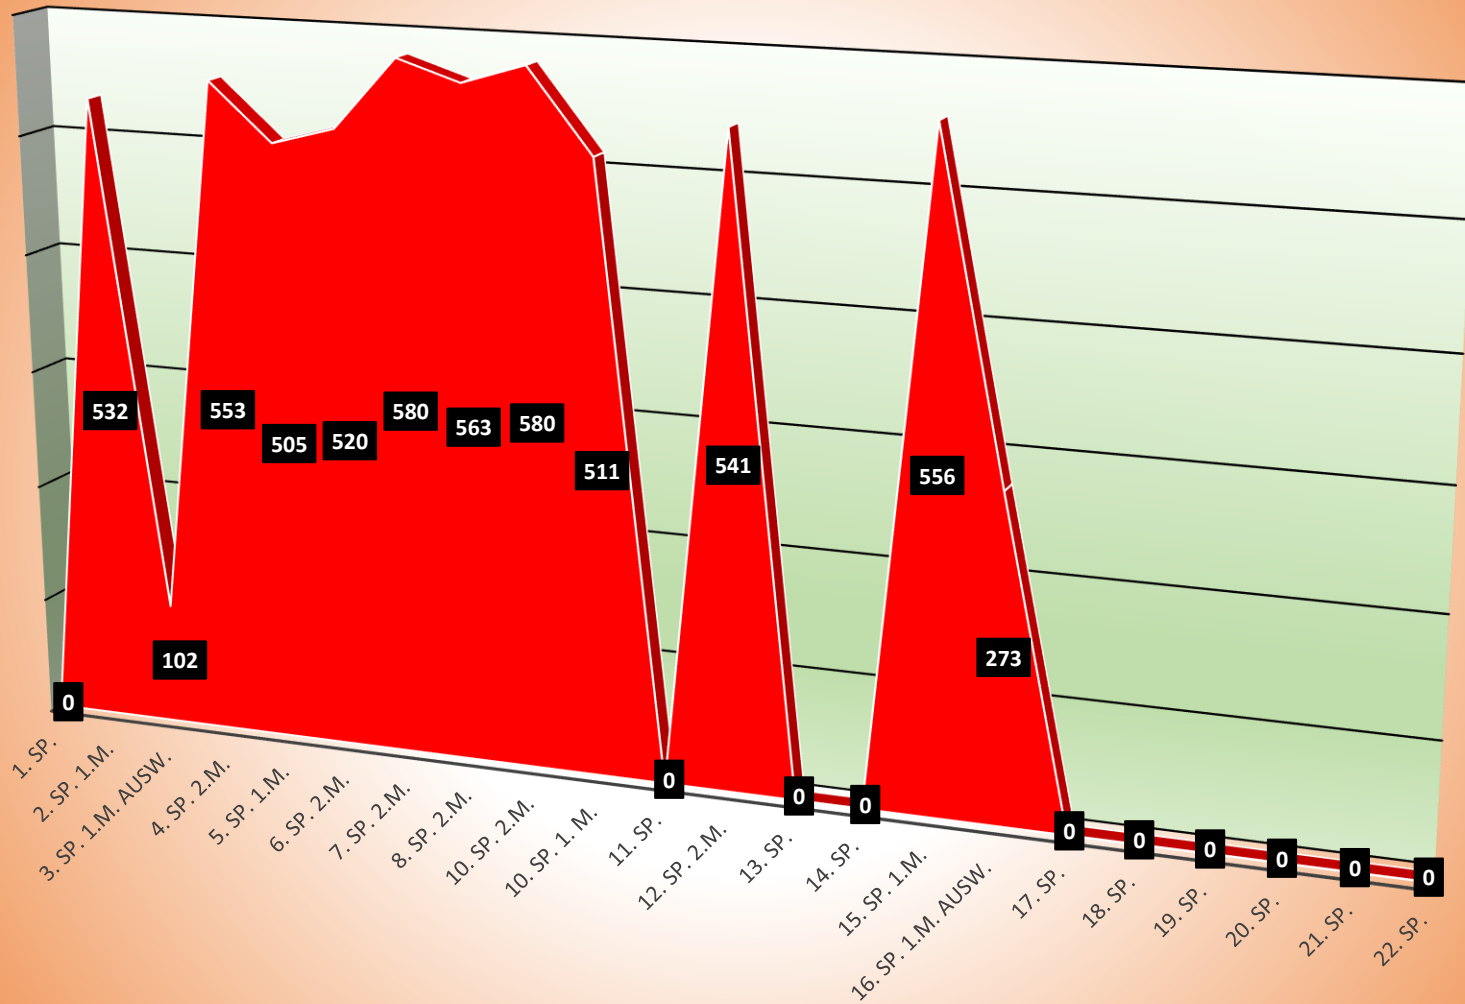

TuS Gerolsheim 1 Männer Regionalliga

Uwe Köhler

Kevin Günderoth

Wilfried Junghanß

Timo Nickel

Christian Mattern

Jürgen Staab

Jürgen Nickel