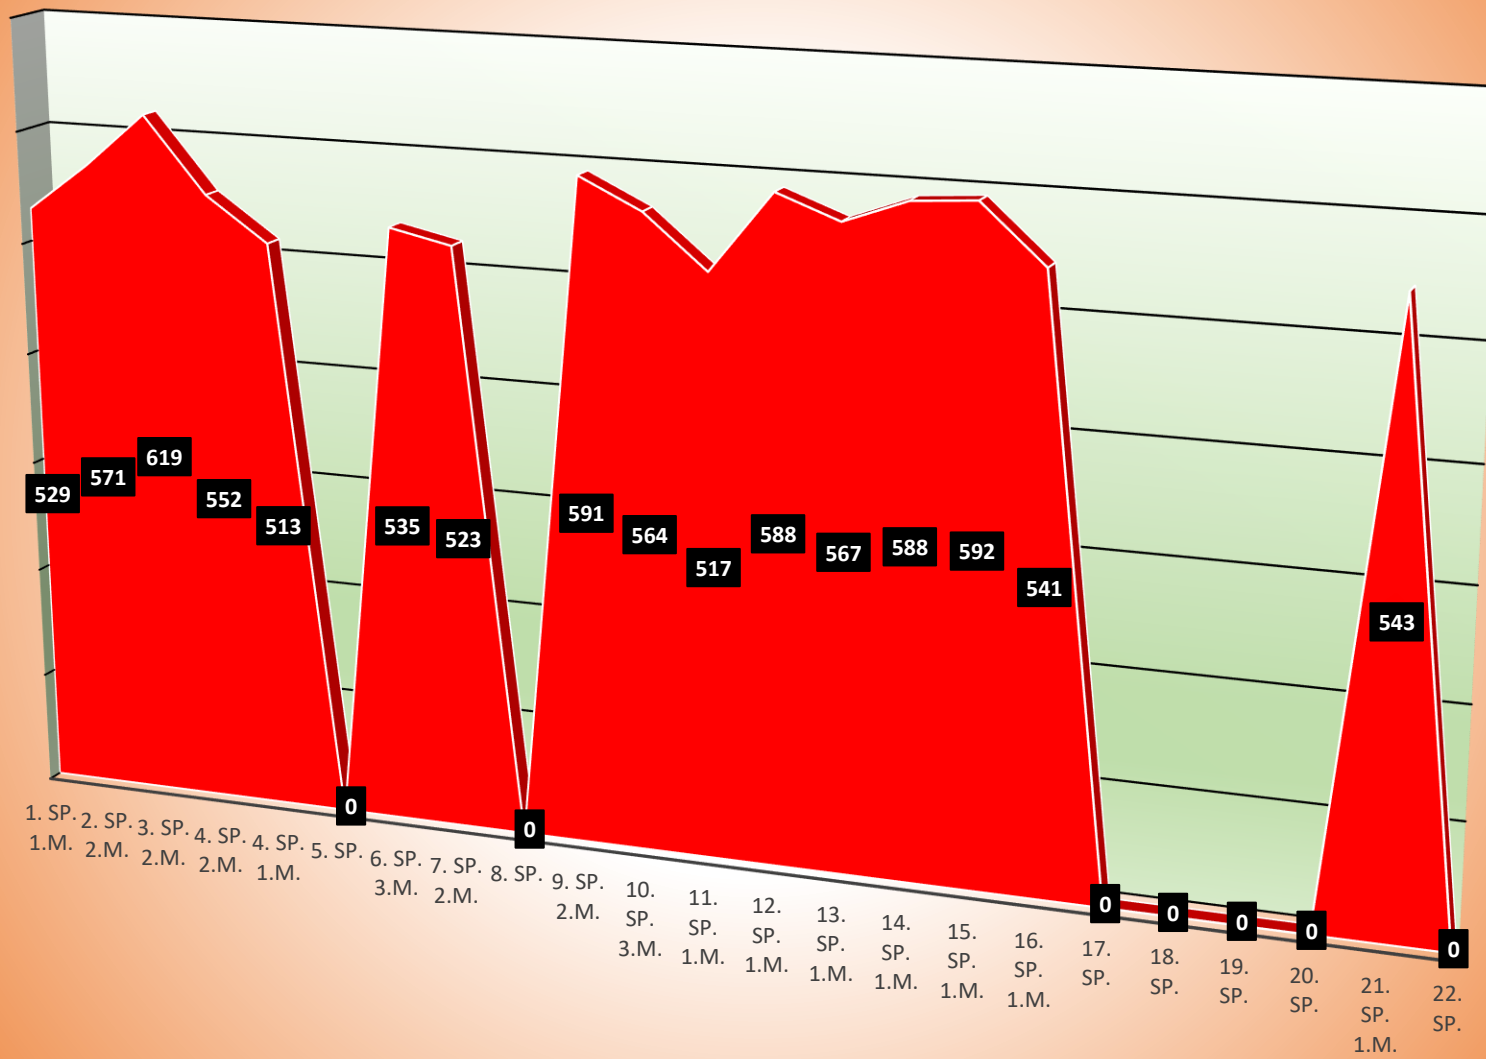

Patrick Mohr