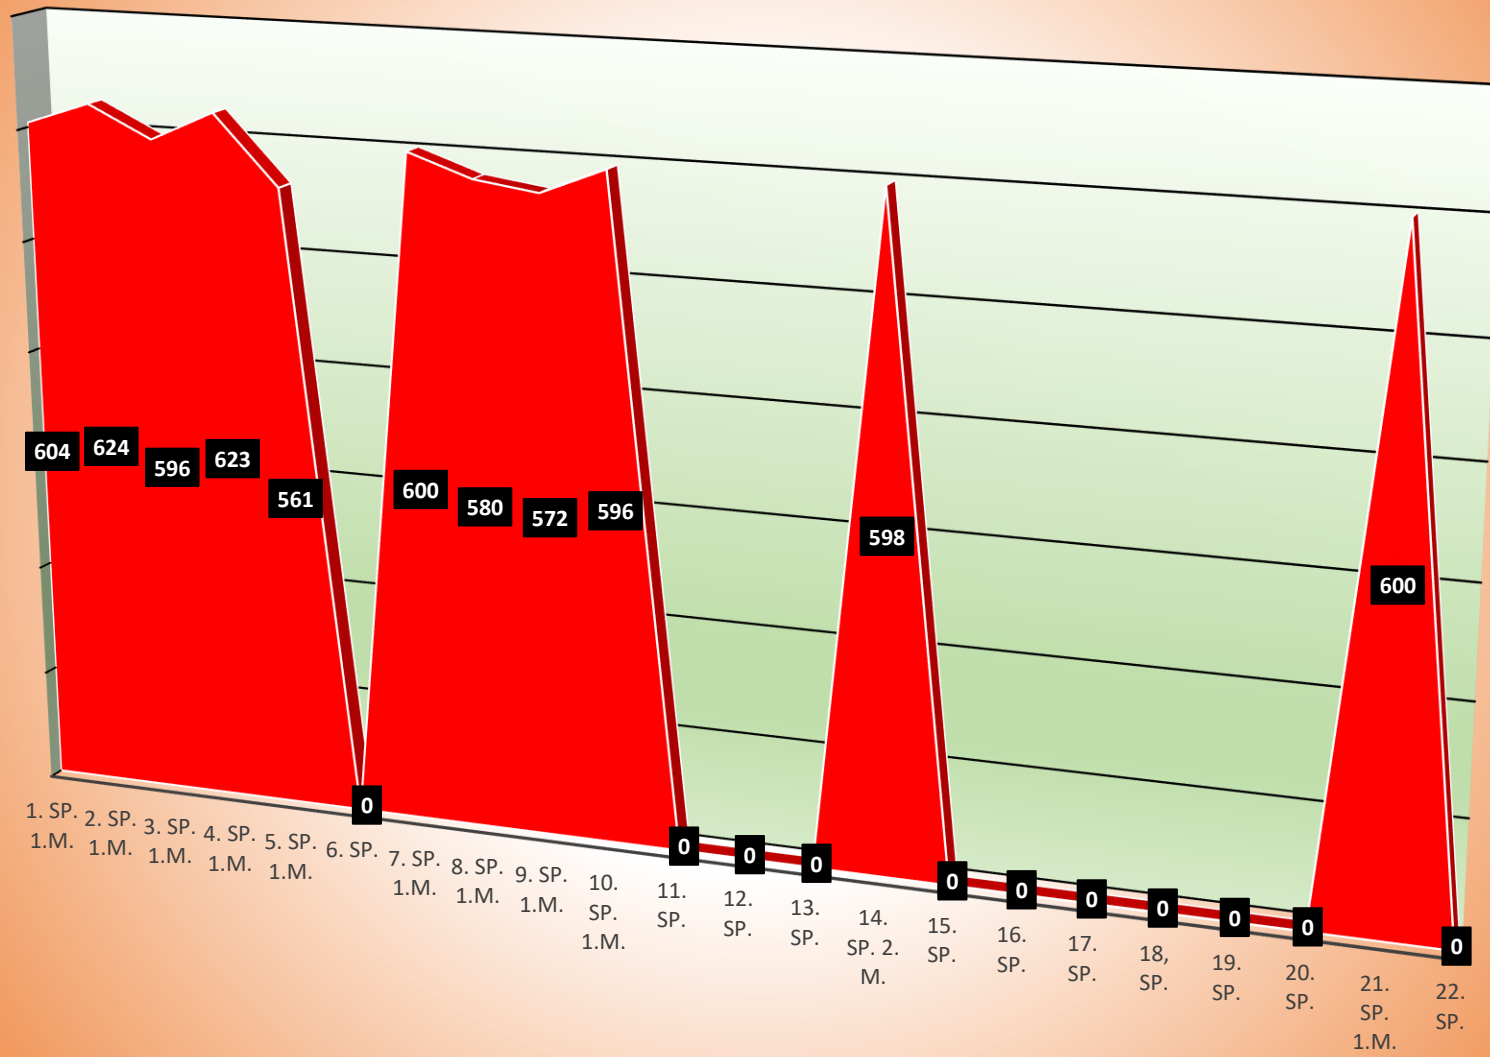

TuS Gerolsheim 1 Männer Regionalliga

Uwe Köhler

Kevin Günderoth

Wilfried Junghanß

Timo Nickel

Christian Mattern

Jürgen Staab

Jürgen Nickel