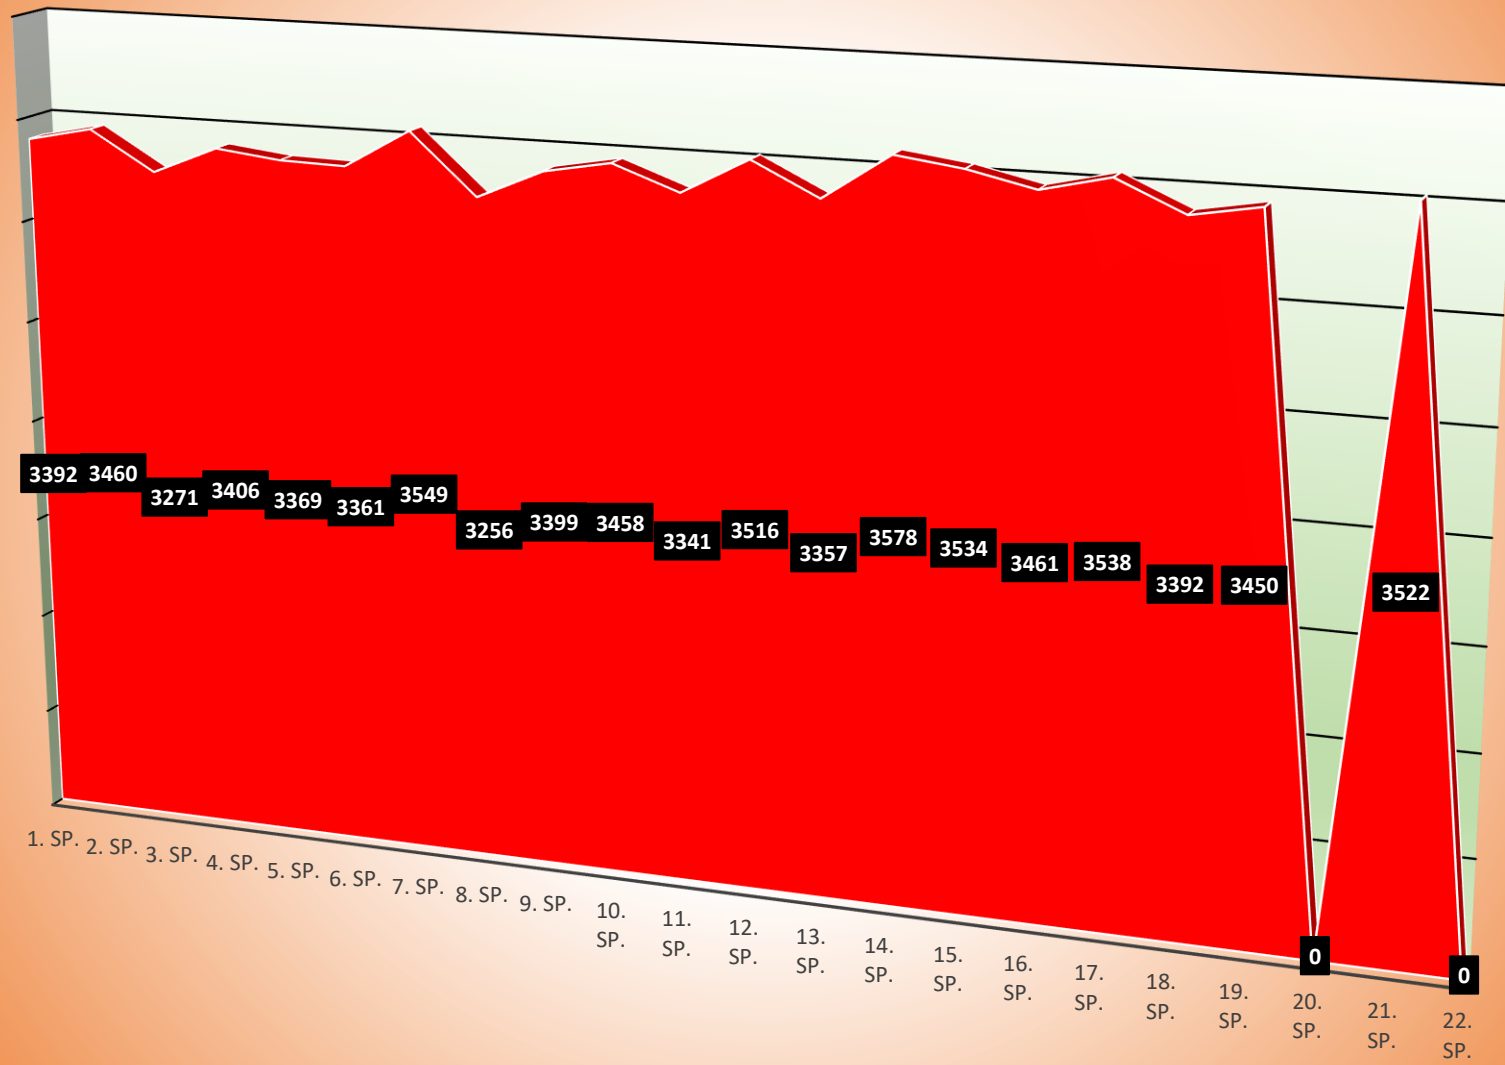

122	Dillmann, Patrick	HKO Young Stars	Männer	3	493,67	3	551,00	6	522,33	614	1,0
123	Marton, Karolj	TuS Gerolsheim	Sen A m	2	521,50	0	0,00	2	521,50	534	0,0
124	Heilmann, Udo	KV Grünstadt	Sen A m	1	521,00	0	0,00	1	521,00	521	0,0
125	Kempff, Ingo	SG Kronau / Hambrücken	Sen B m	1	511,00	0	0,00	1	511,00	511	0,0
126	Bauer, Sascha	HKO Young Stars	Männer	3	510,67	1	510,00	4	510,50	517	0,0
127	Ohlhäuser, Marco	HKO Young Stars	Männer	2	503,50	1	521,00	3	509,33	532	1,0
128	Barz, Dirk	TSG 1861 Kaiserslautern	Männer	5	468,60	6	488,33	11	479,36	528	1,0
129	Heimsch, Dirk	SG Kronau / Hambrücken	Männer	1	475,00	0	0,00	1	475,00	552	0,0
130	Lamberti-Meng, Sven	TSG 1861 Kaiserslautern	Männer	5	457,80	3	486,33	8	468,50	502	0,0

TuS Gerolsheim 1 Männer Regionalliga