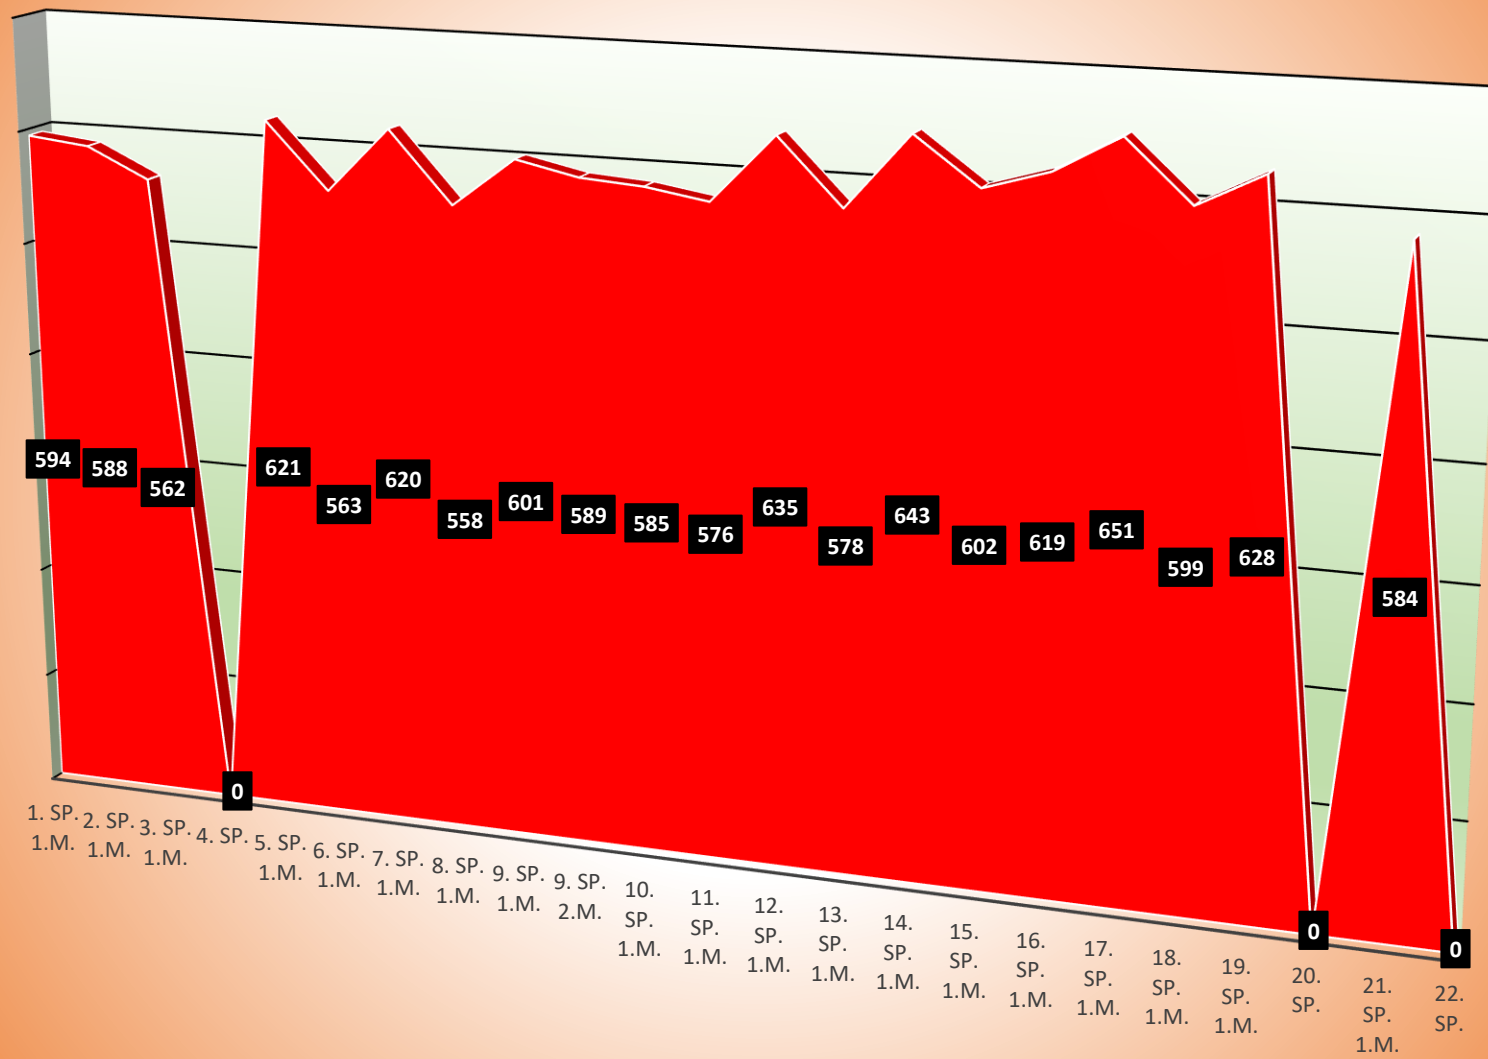

Kevin Günderoth