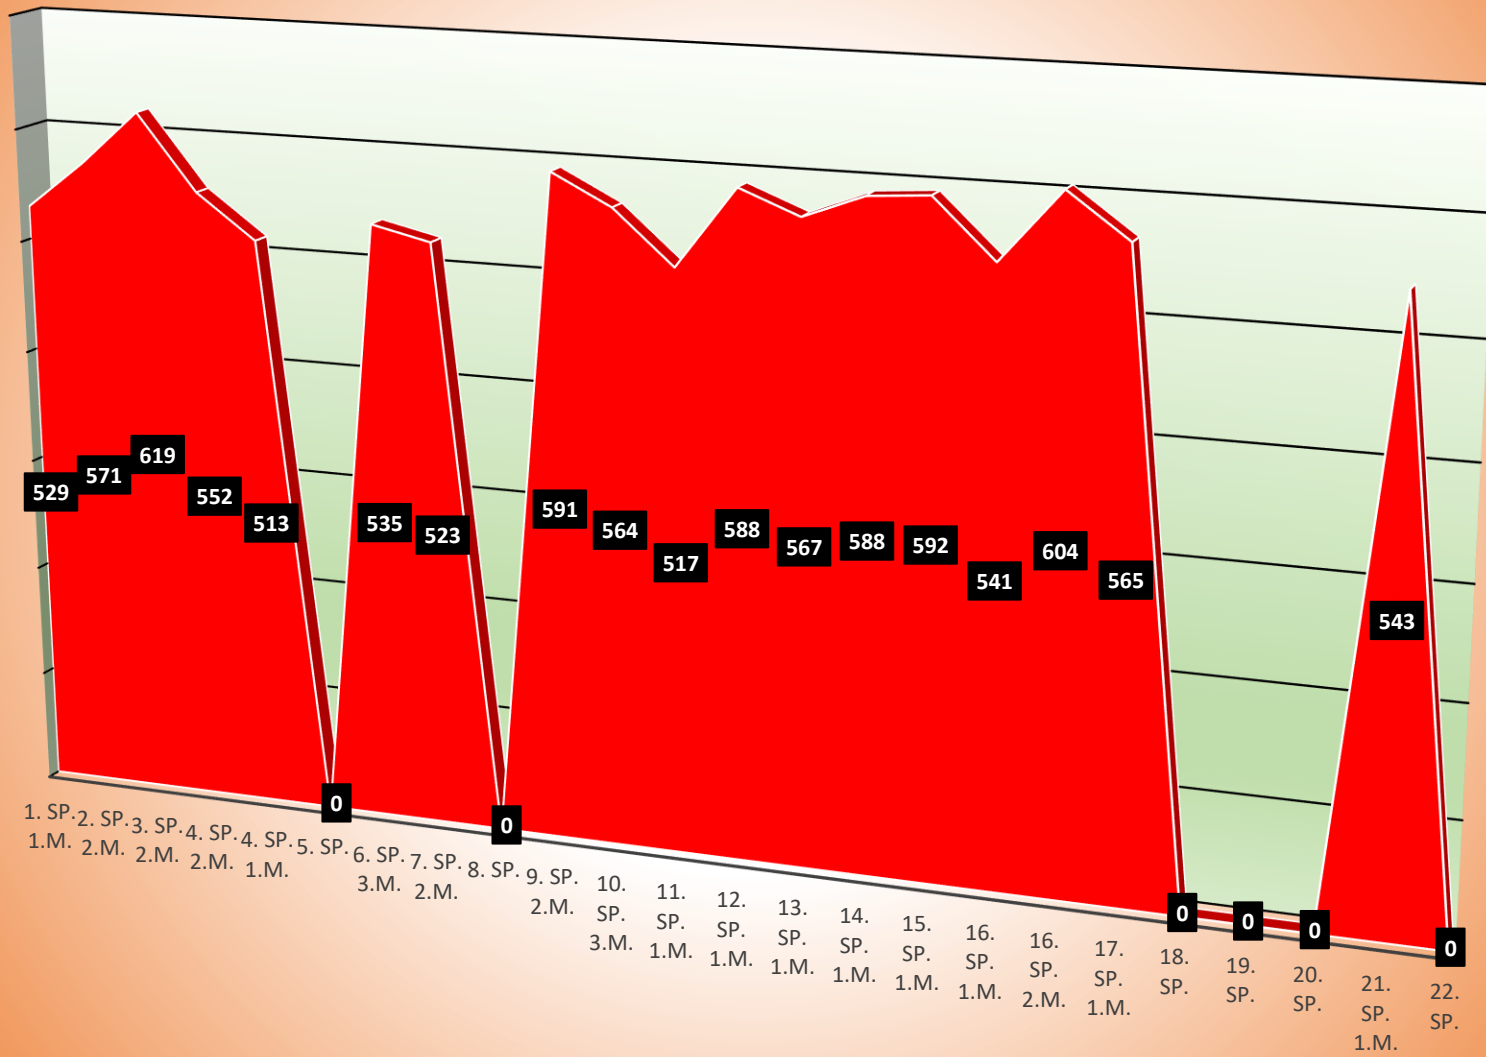

Patrick Mohr