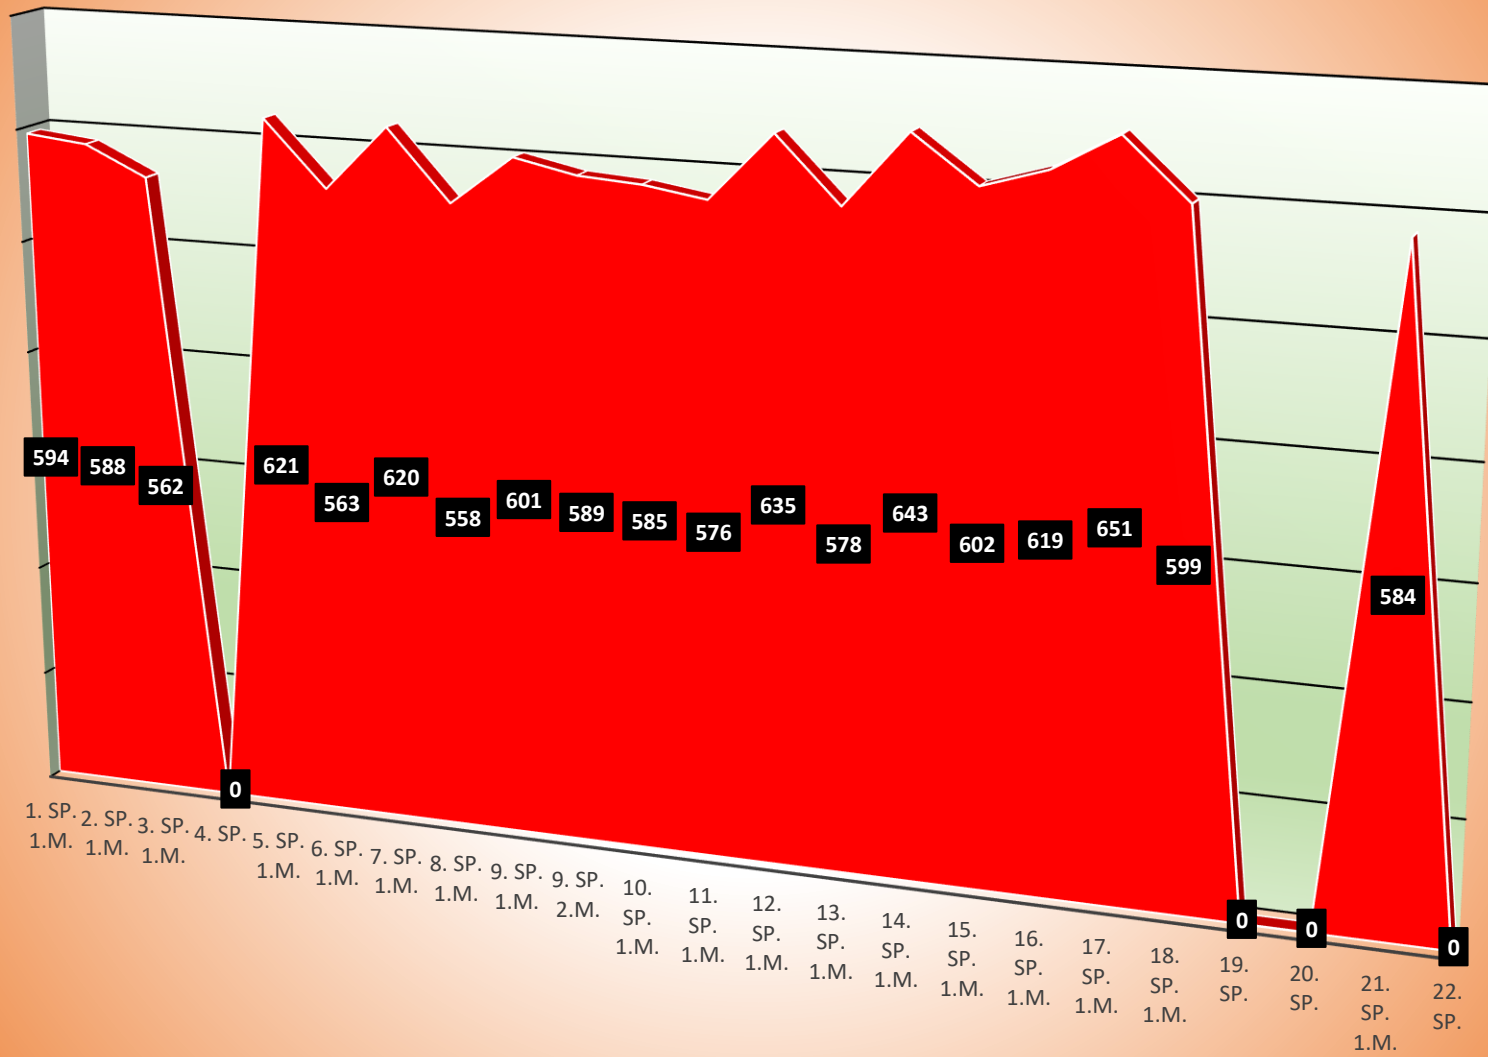

Kevin Günderoth