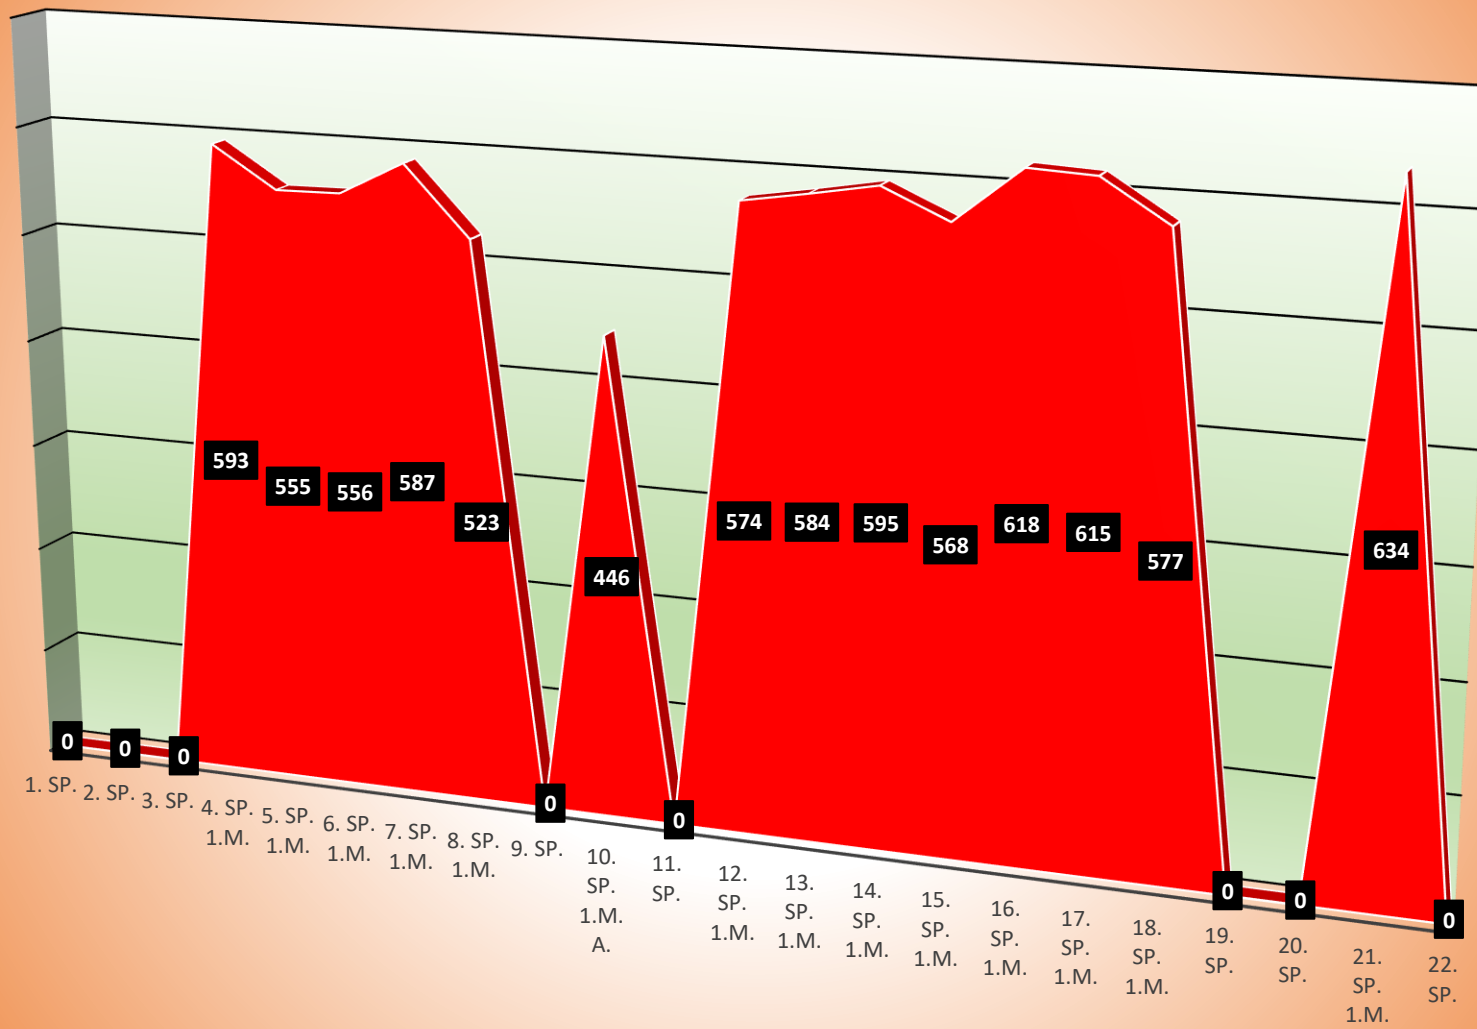

TuS Gerolsheim 1 Männer Regionalliga

Uwe Köhler

Kevin Günderoth

Wilfried Junghanß

Timo Nickel

Christian Mattern

Jürgen Staab

Jürgen Nickel