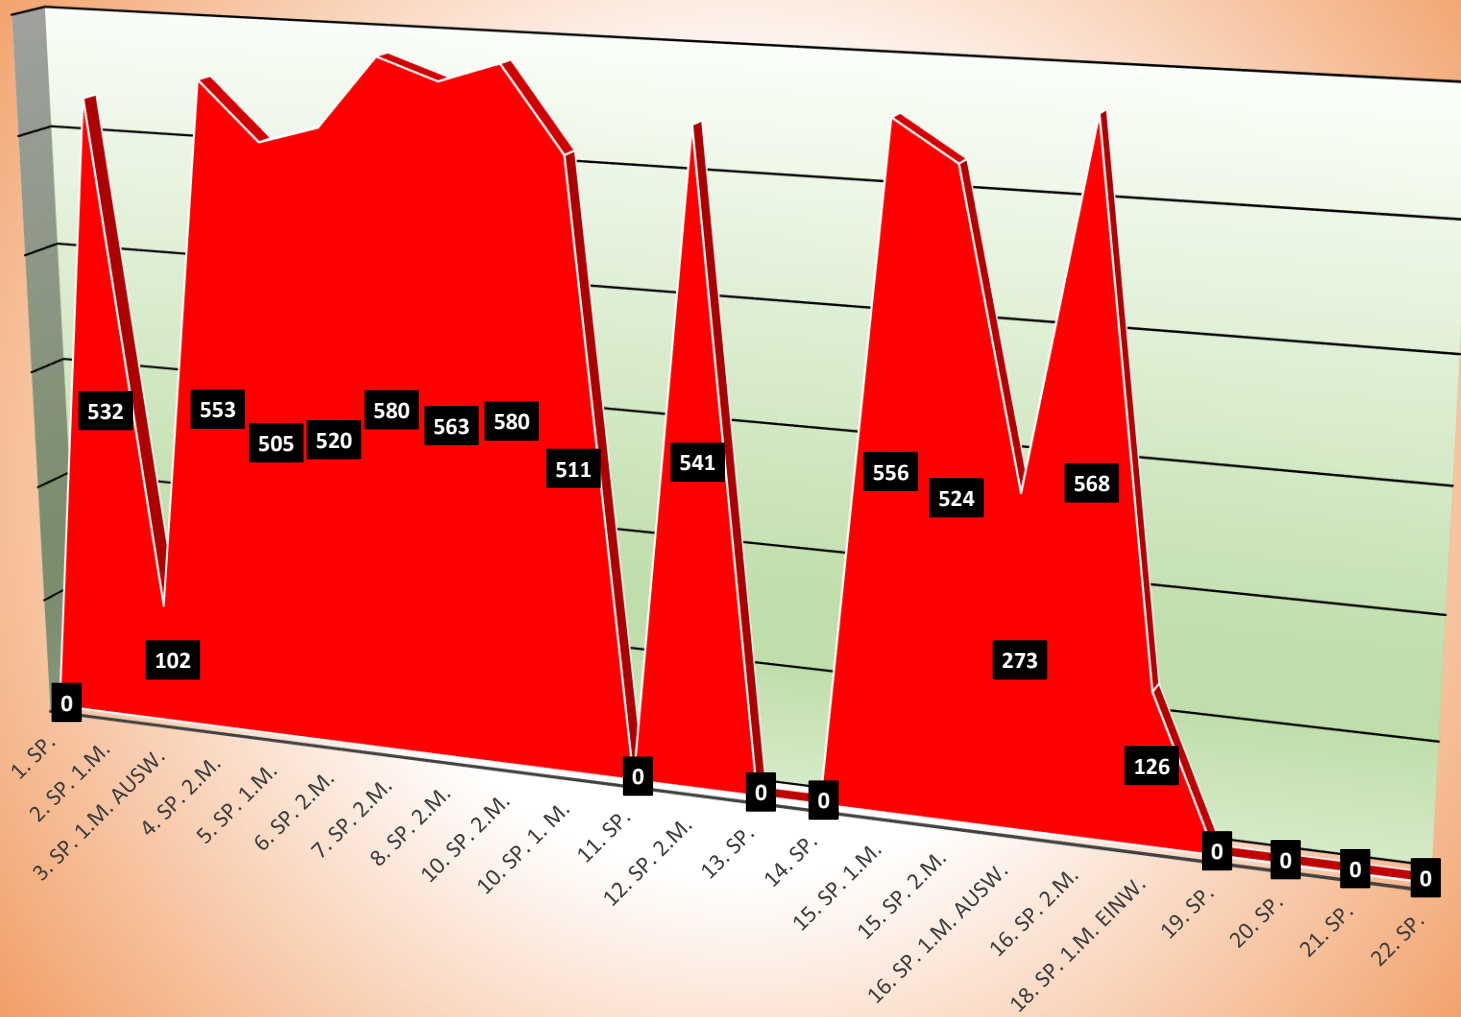

TuS Gerolsheim 1 Männer Regionalliga

Uwe Köhler

Kevin Günderoth

Wilfried Junghanß

Timo Nickel

Christian Mattern

Jürgen Staab

Jürgen Nickel