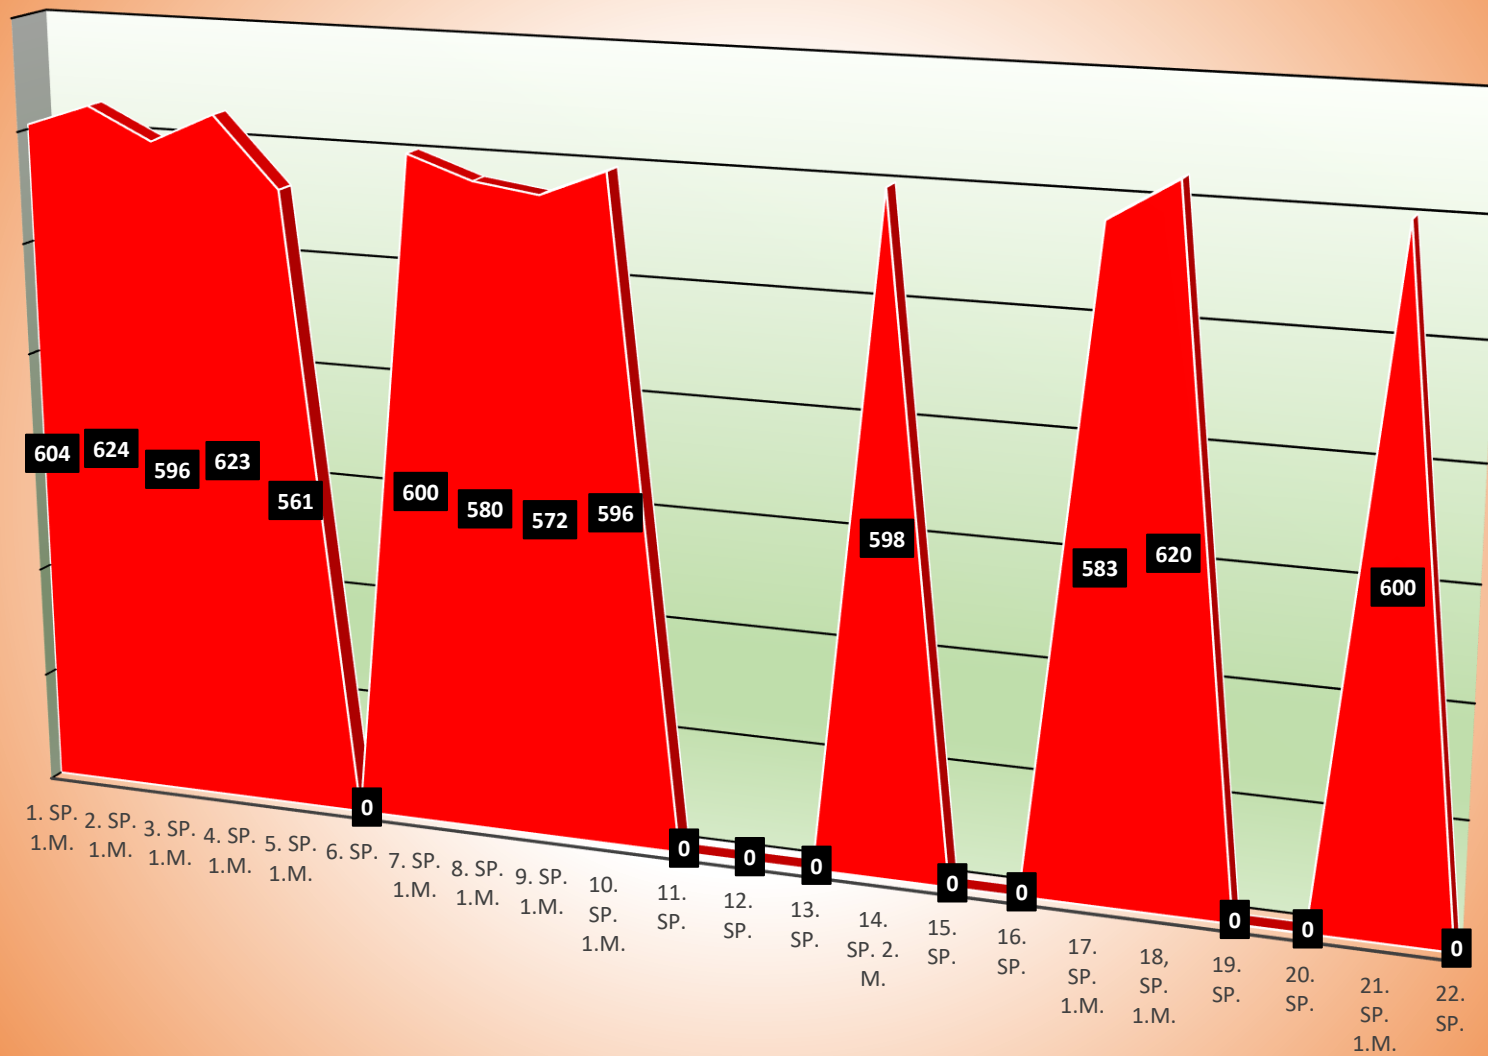

TuS Gerolsheim 1 Männer Regionalliga

Uwe Köhler

Kevin Günderoth

Wilfried Junghanß

Timo Nickel

Christian Mattern

Jürgen Staab

Jürgen Nickel