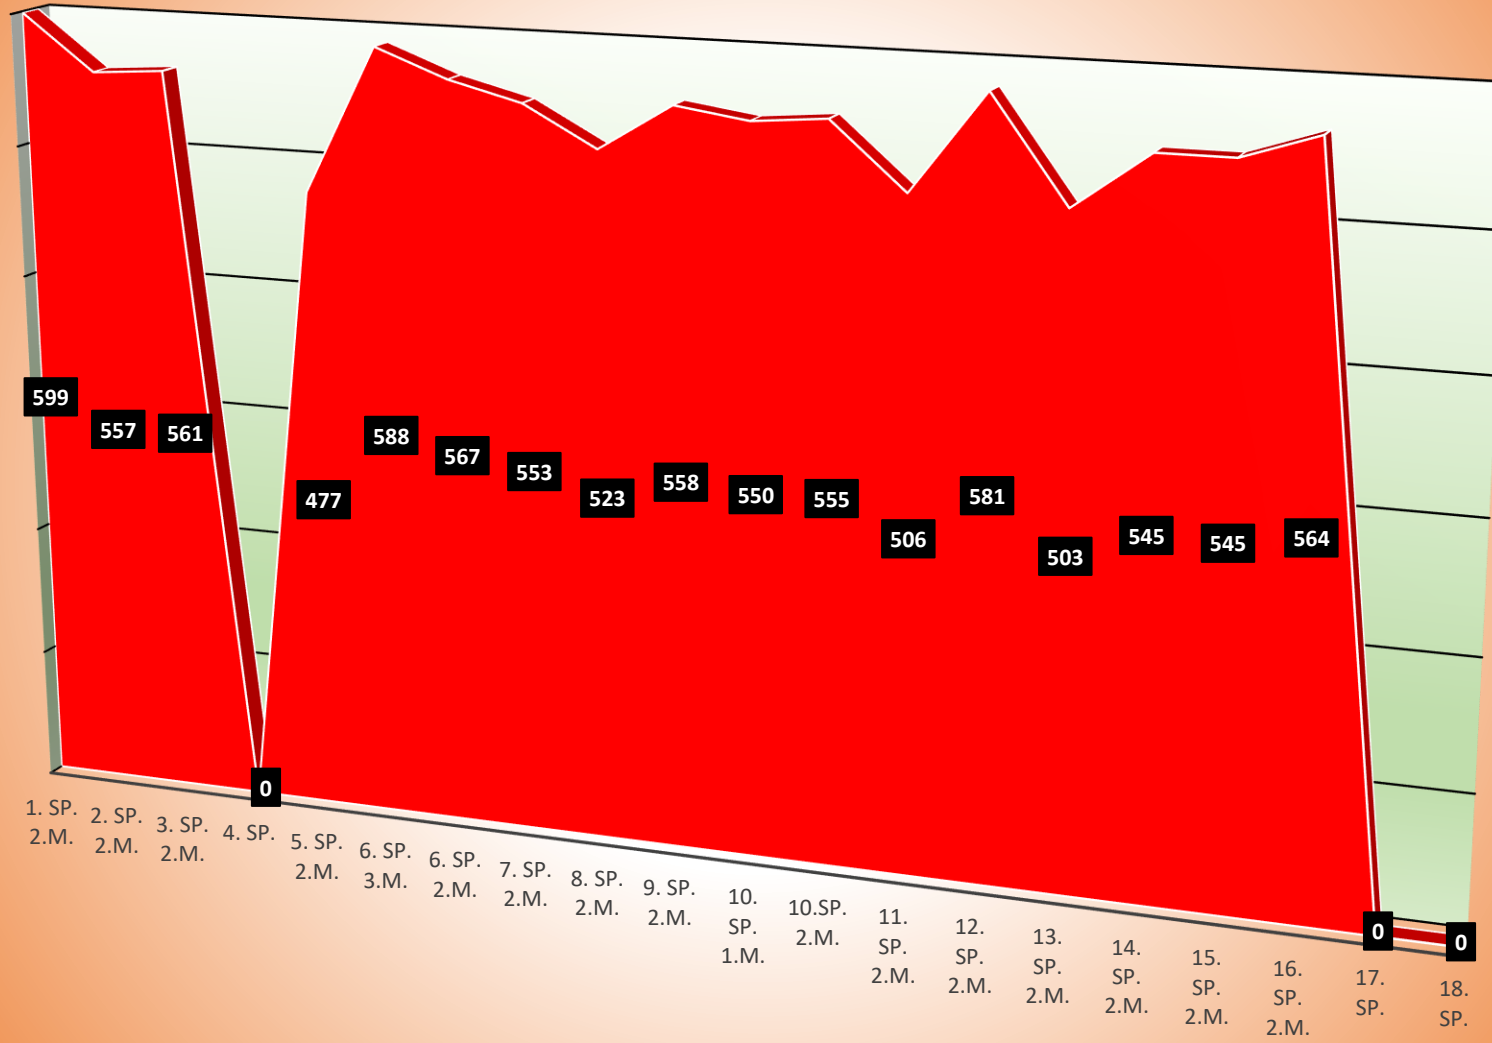

TuS Gerolsheim 1 Männer Regionalliga

Uwe Köhler

Kevin Günderoth

Wilfried Junghanß

Timo Nickel

Christian Mattern

Jürgen Staab

Jürgen Nickel