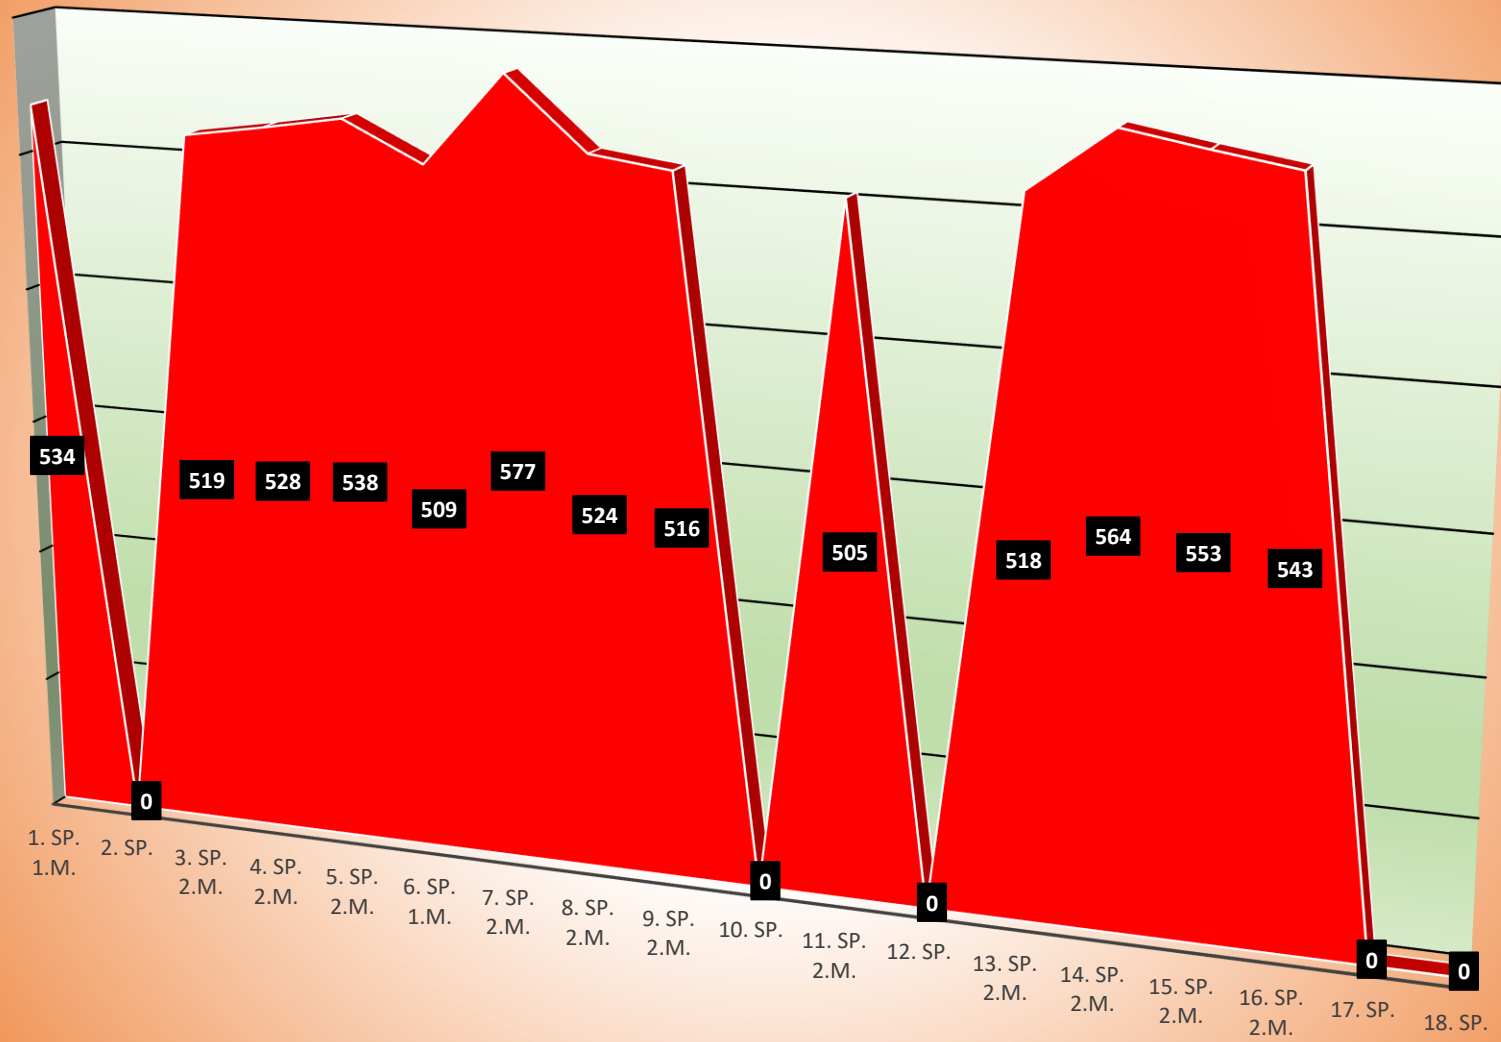

Karolj Marton