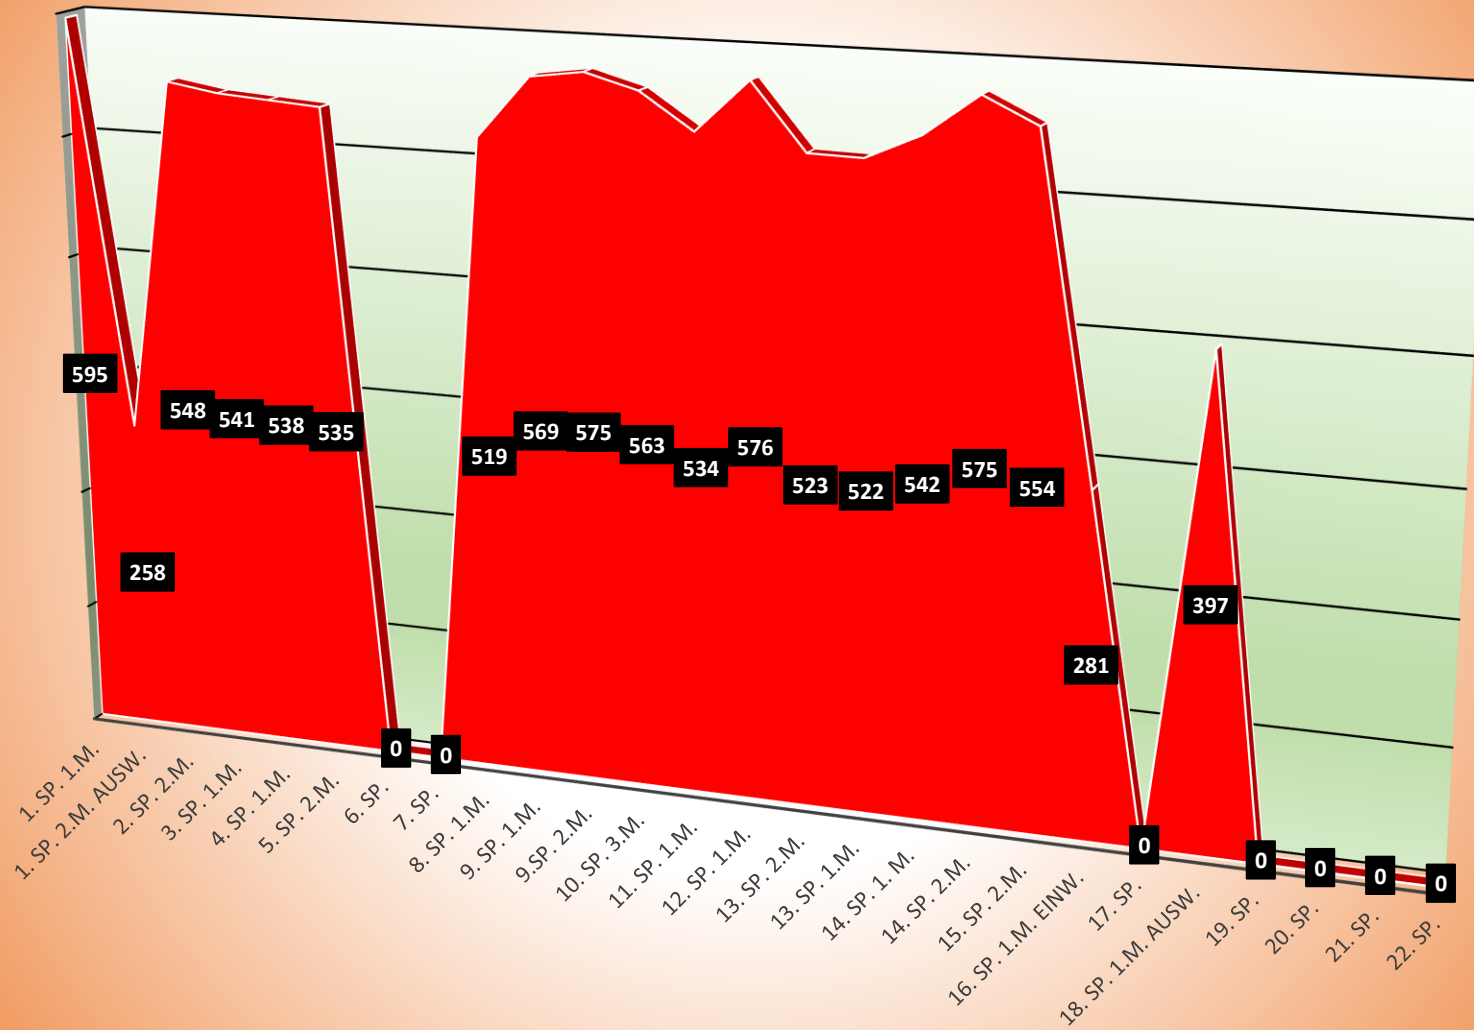

Marvin Biebinger

Landesfachverband Rheinland-Pfalz e.V. Kegeln

Spielleiter: Staab, Jürgen; Tel.: 06239-508 40 40; Mobil: 0178-526 51 50

E-Mail: jstaab@arcor.de; Fax:

Stand: 11.03.2023

Saison 2022-23 / TuS Gerolsheim / Schnitlliste (Gesamt)

Classic			Gesamt					Heim					Auswärts						
Pl	Spieler	AK	Sp	Volle-Ø	Abr-Ø	Fe-Ø	Ges-Ø	Sp	Volle-Ø	Abr-Ø	Fe-Ø	Ges-Ø	Best	Sp	Volle-Ø	Abr-Ø	Fe-Ø	Ges-Ø	Best
1	Günderoth, Kevin	Männer	19	382,74	215,58	1,37	598,32	9	388,78	225,78	1,11	614,56	651	10	377,30	206,40	1,60	583,70	650
2	Mattern, Christian	Männer	13	392,38	204,31	1,85	596,69	7	393,43	206,00	2,57	599,43	649	6	391,17	202,33	1,00	593,50	620
3	Staab, Jürgen	Sen B m	13	379,15	203,85	1,46	583,00	6	385,67	211,33	1,00	597,00	653	7	373,57	197,43	1,86	571,00	634
4	Köhler, Uwe	Sen A m	16	379,19	203,06	2,75	582,25	9	380,56	199,89	3,11	580,44	630	7	377,43	207,14	2,29	584,57	645
5	Günderoth, Bernd	Sen B m	16	373,88	191,25	2,88	565,12	7	378,14	198,86	2,57	577,00	634	9	370,56	185,33	3,11	555,89	604
6	Mohr, Patrick	Männer	18	378,83	182,39	4,61	561,22	10	372,90	183,80	4,60	556,70	593	8	386,25	180,62	4,62	566,88	619
7	Biebinger, Marvin	U23 m	16	373,06	177,50	6,12	550,56	8	375,25	184,38	6,12	559,62	588	8	370,88	170,62	6,12	541,50	595
8	Junghanß, Wilfried	Sen C m	17	369,12	179,82	4,94	548,94	9	375,56	183,56	4,78	559,11	588	8	361,88	175,62	5,12	537,50	599
9	Nickel, Timo	Männer	12	370,42	174,00	7,00	544,42	7	378,29	167,57	6,71	545,86	603	5	359,40	183,00	7,40	542,40	568
10	Pfleger, Philipp	Männer	9	371,00	173,33	4,89	544,33	6	374,00	176,33	4,00	550,33	620	3	365,00	167,33	6,67	532,33	581
11	Marton, Karolj	Sen A m	13	363,69	169,23	5,15	532,92	5	372,40	175,20	4,40	547,60	577	8	358,25	165,50	5,62	523,75	543
12	Dobberstein, Michael	Sen A m	16	362,62	168,56	8,12	531,19	8	364,88	171,00	8,12	535,88	565	8	360,38	166,12	8,12	526,50	561
13	Basler, Hans Jürgen	Sen B m	15	359,67	161,80	7,27	521,47	7	366,29	165,43	6,71	531,71	548	8	353,88	158,62	7,75	512,50	551
14	Nickel, Jürgen	Sen B m	8	363,88	156,88	9,00	520,75	4	367,50	158,75	9,00	526,25	544	4	360,25	155,00	9,00	515,25	522
15	Brunner, Albert	Sen B m	15	354,47	163,33	8,20	517,80	6	359,50	171,83	8,50	531,33	568	9	351,11	157,67	8,00	508,78	584
16	Steffen, Frank	Sen A m	4	352,50	163,25	9,25	515,75	2	357,50	159,50	10,50	517,00	525	2	347,50	167,00	8,00	514,50	527
17	Göhlich, Uwe	Sen C m	11	346,36	157,45	9,64	503,82	6	350,17	167,33	8,83	517,50	543	5	341,80	145,60	10,60	487,40	530
18	Haßlöcher, Reinhold	Sen C m	14	347,21	155,14	10,71	502,36	8	346,38	157,25	11,12	503,62	536	6	348,33	152,33	10,17	500,67	581
19	Buck, Bodo	Sen A m	12	348,42	150,17	12,83	498,58	8	349,25	157,62	12,50	506,88	541	4	346,75	135,25	13,50	482,00	504
20	Arslan, Tarik	U18 m	5	336,20	137,20	15,00	473,40	3	333,67	128,33	16,00	462,00	528	2	340,00	150,50	13,50	490,50	505
21	Strunck, Ronny-Alexander	Männer	10	323,20	118,90	21,00	442,10	5	333,80	122,00	18,80	455,80	511	5	312,60	115,80	23,20	428,40	468
22	Biebinger, Markus	Männer	5	314,40	124,00	18,80	438,40	2	317,50	119,50	22,00	437,00	478	3	312,33	127,00	16,67	439,33	479
23	Heilmann, Horst	Sen A m	2	285,00	130,00	2,50	415,00	1	368,00	198,00	4,00	566,00	566	1	202,00	62,00	1,00	264,00	264
24	Wind, Marvin	U18 m	4	301,00	106,00	21,50	407,00	3	282,67	100,33	22,00	383,00	440	1	356,00	123,00	20,00	479,00	479
25	Billert, Edmund	Sen B m	1	234,00	100,00	27,00	334,00	0	0,00	0,00	0,00	0,00	0	1	234,00	100,00	27,00	334,00	334