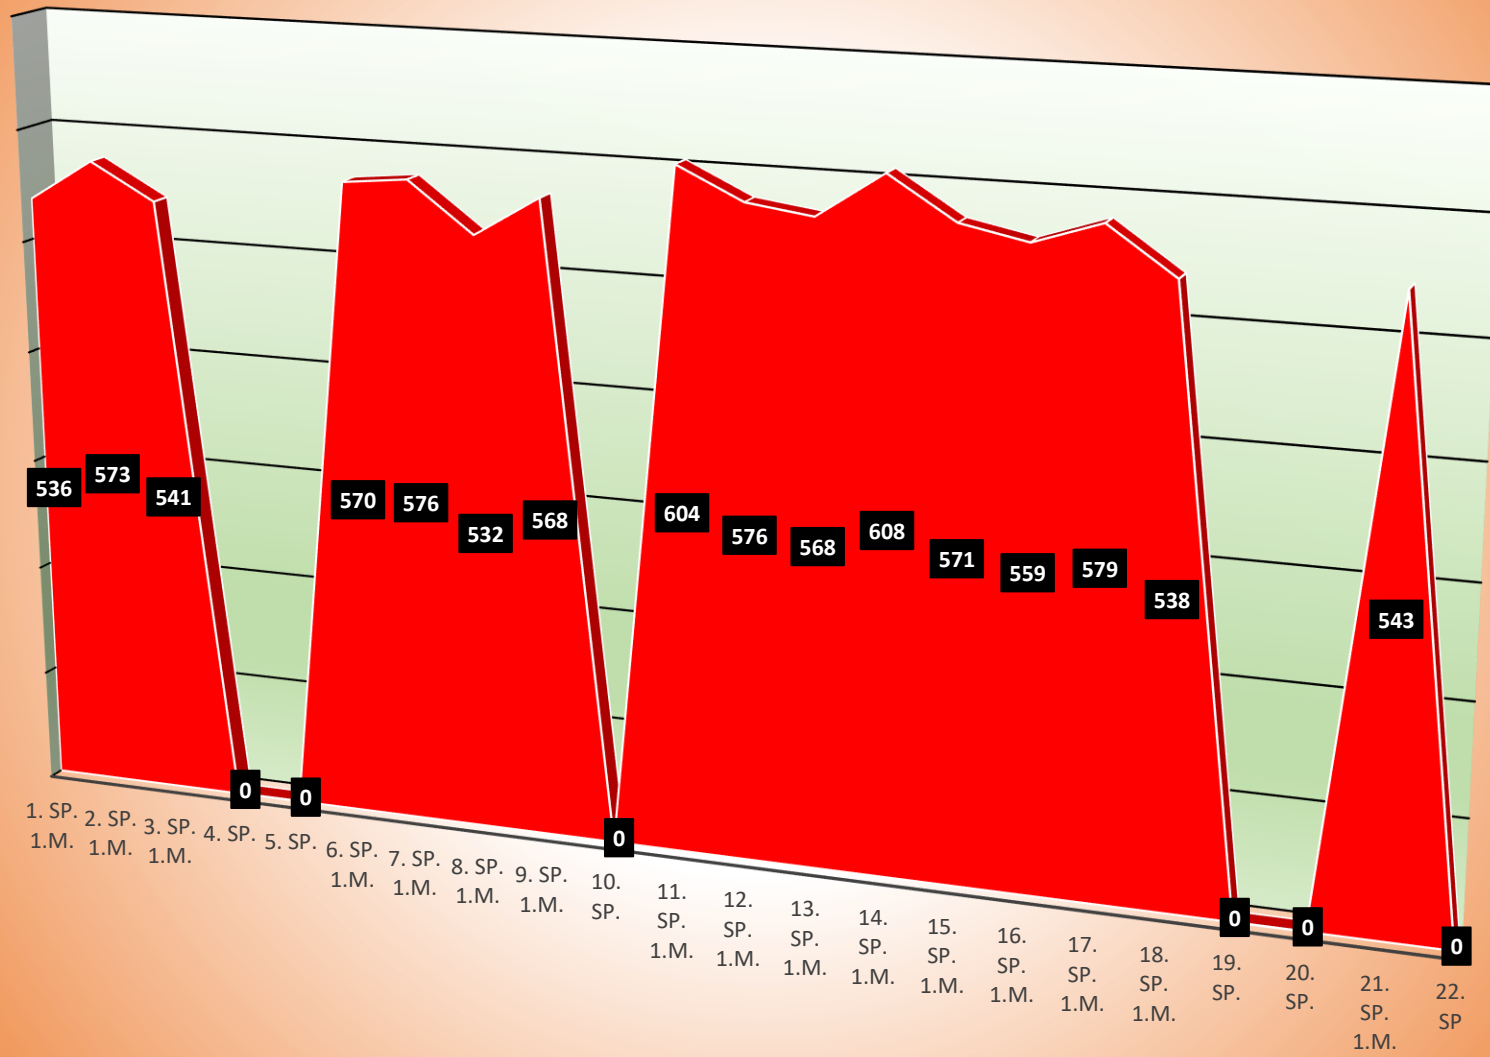

Bernd Günderoth