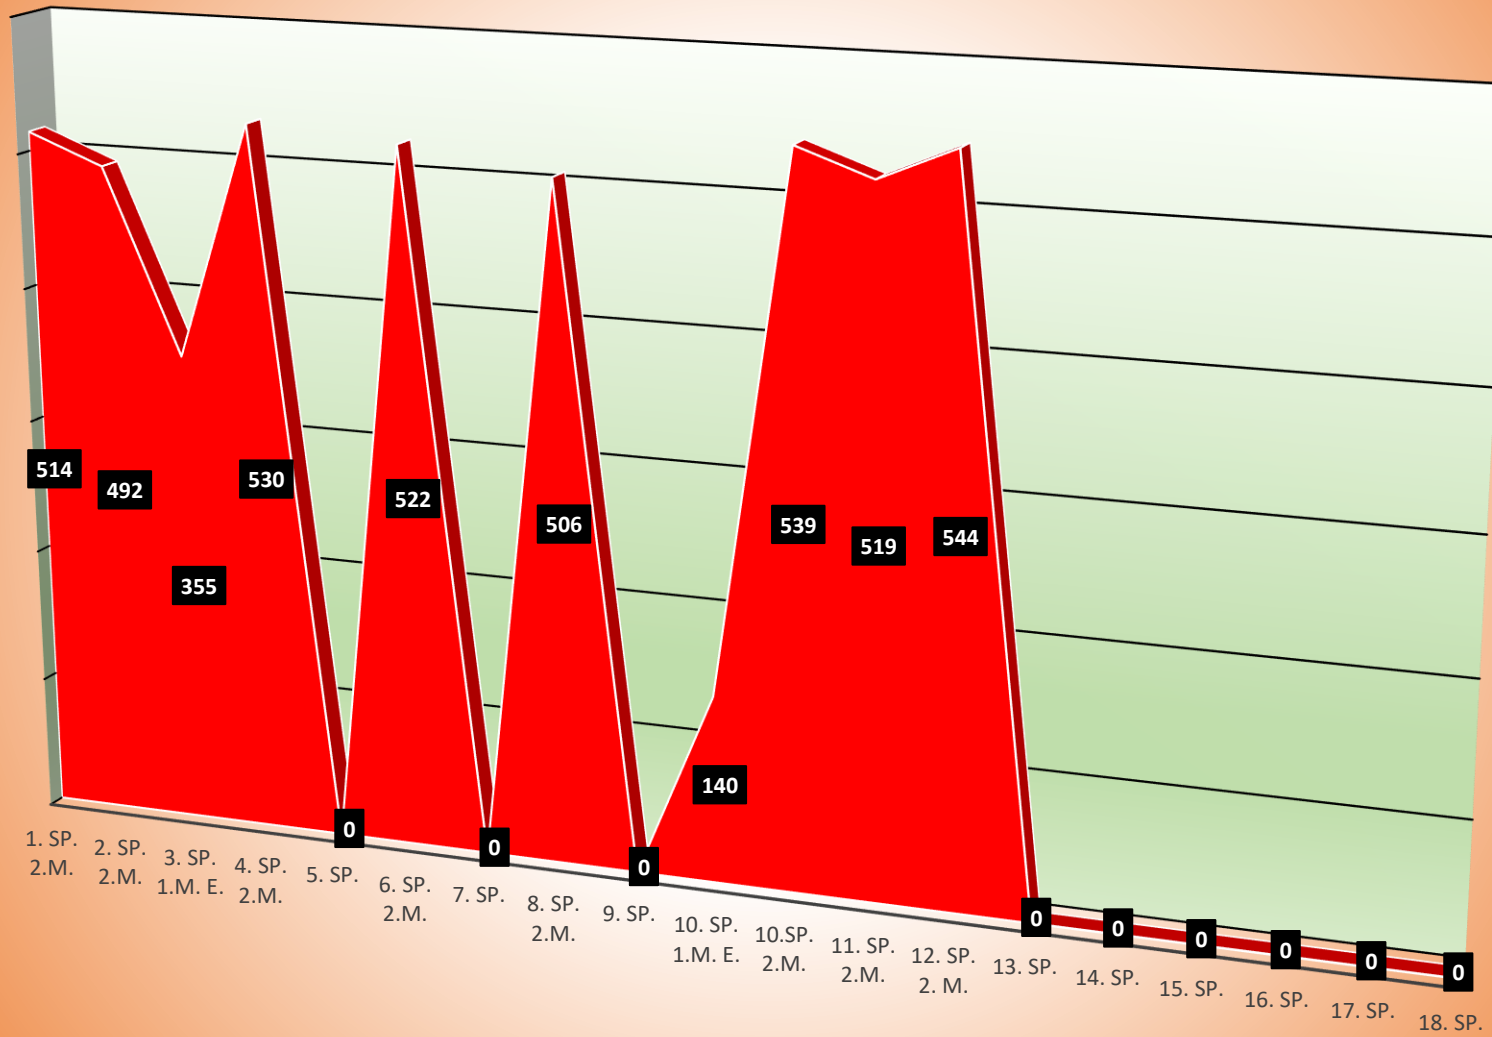

TuS Gerolsheim 1 Männer Regionalliga

Uwe Köhler

Kevin Günderoth

Wilfried Junghanß

Timo Nickel

Christian Mattern

Jürgen Staab

Jürgen Nickel