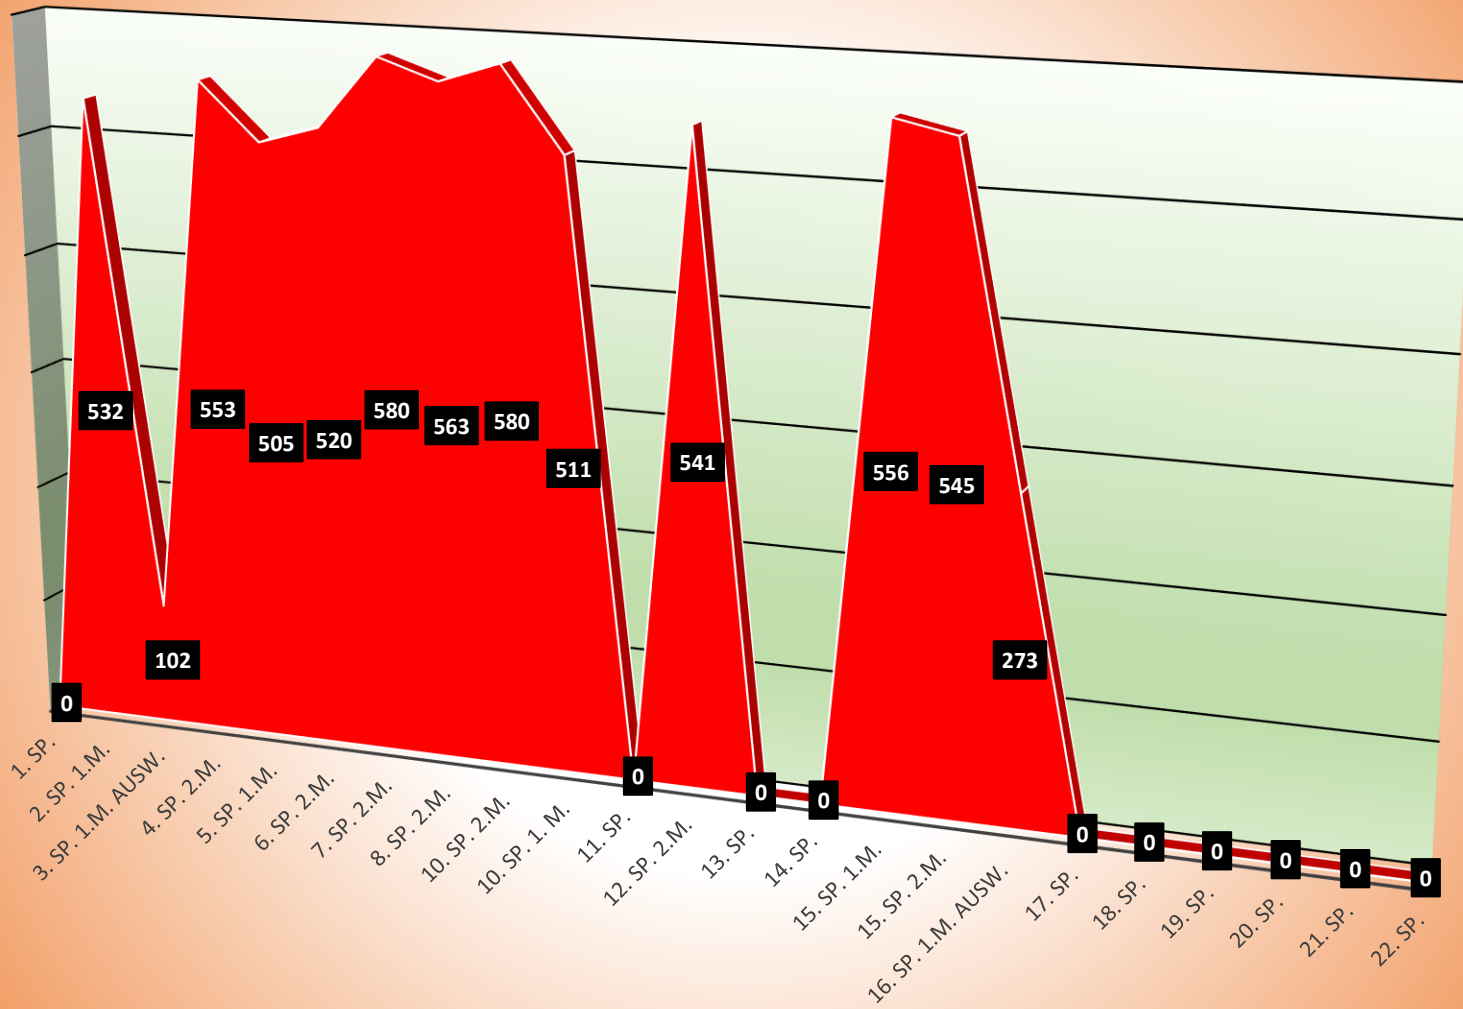

TuS Gerolsheim 1 Männer Regionalliga

Uwe Köhler

Kevin Günderoth

Wilfried Junghanß

Timo Nickel

Christian Mattern

Jürgen Staab

Jürgen Nickel