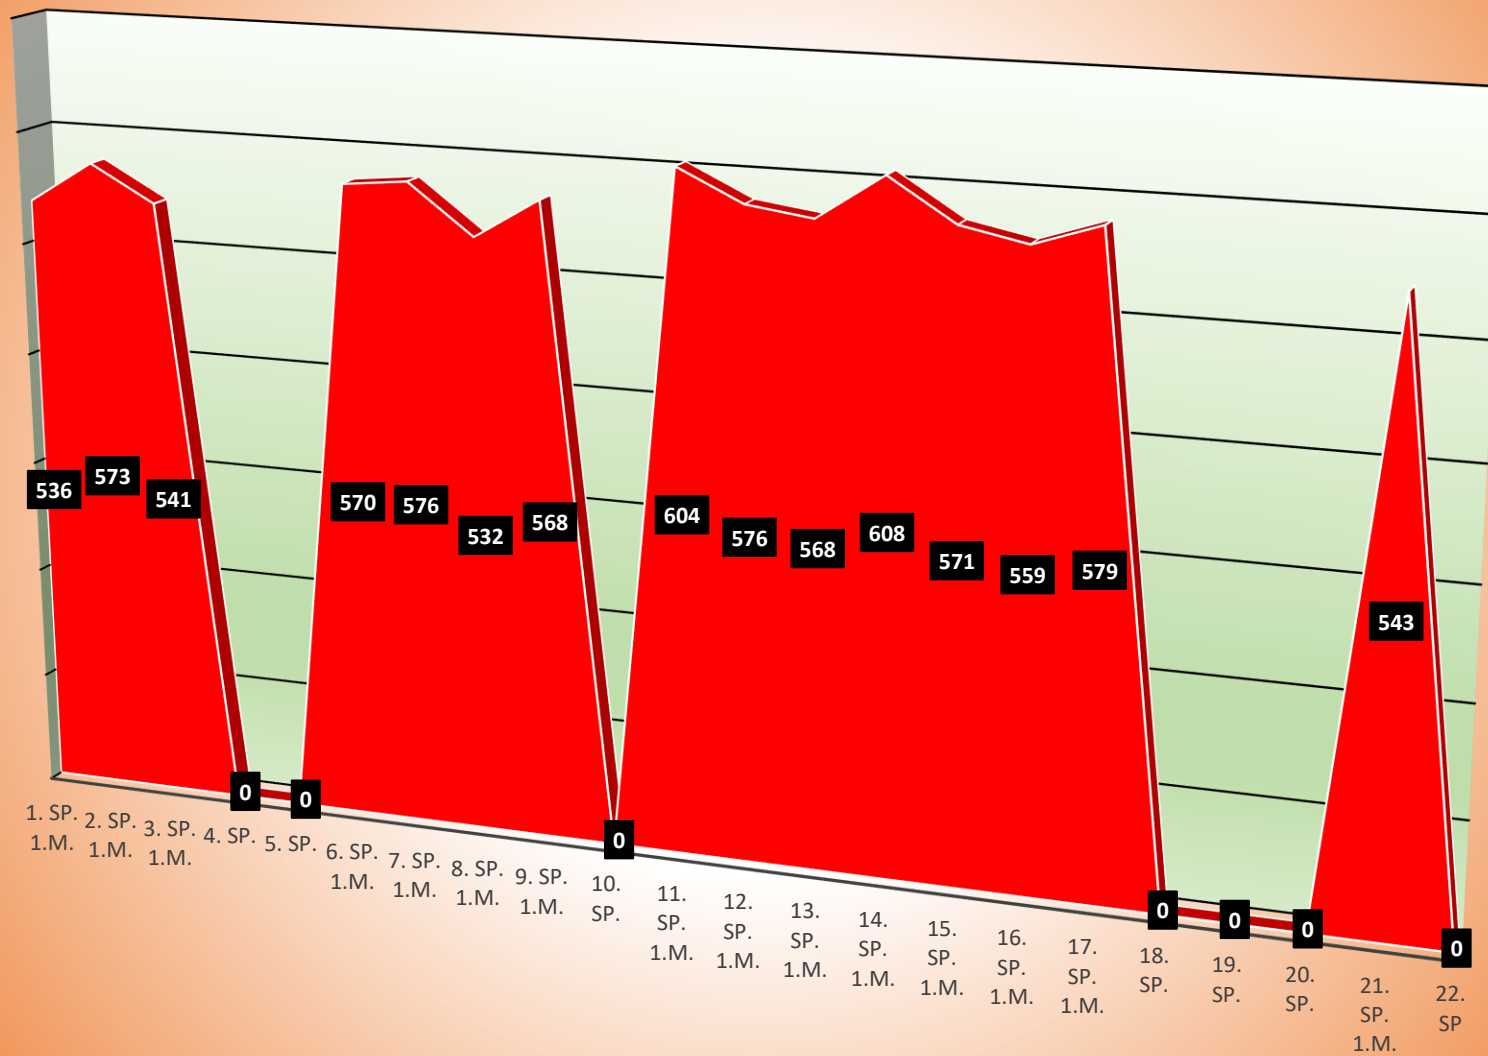

Bernd Günderoth