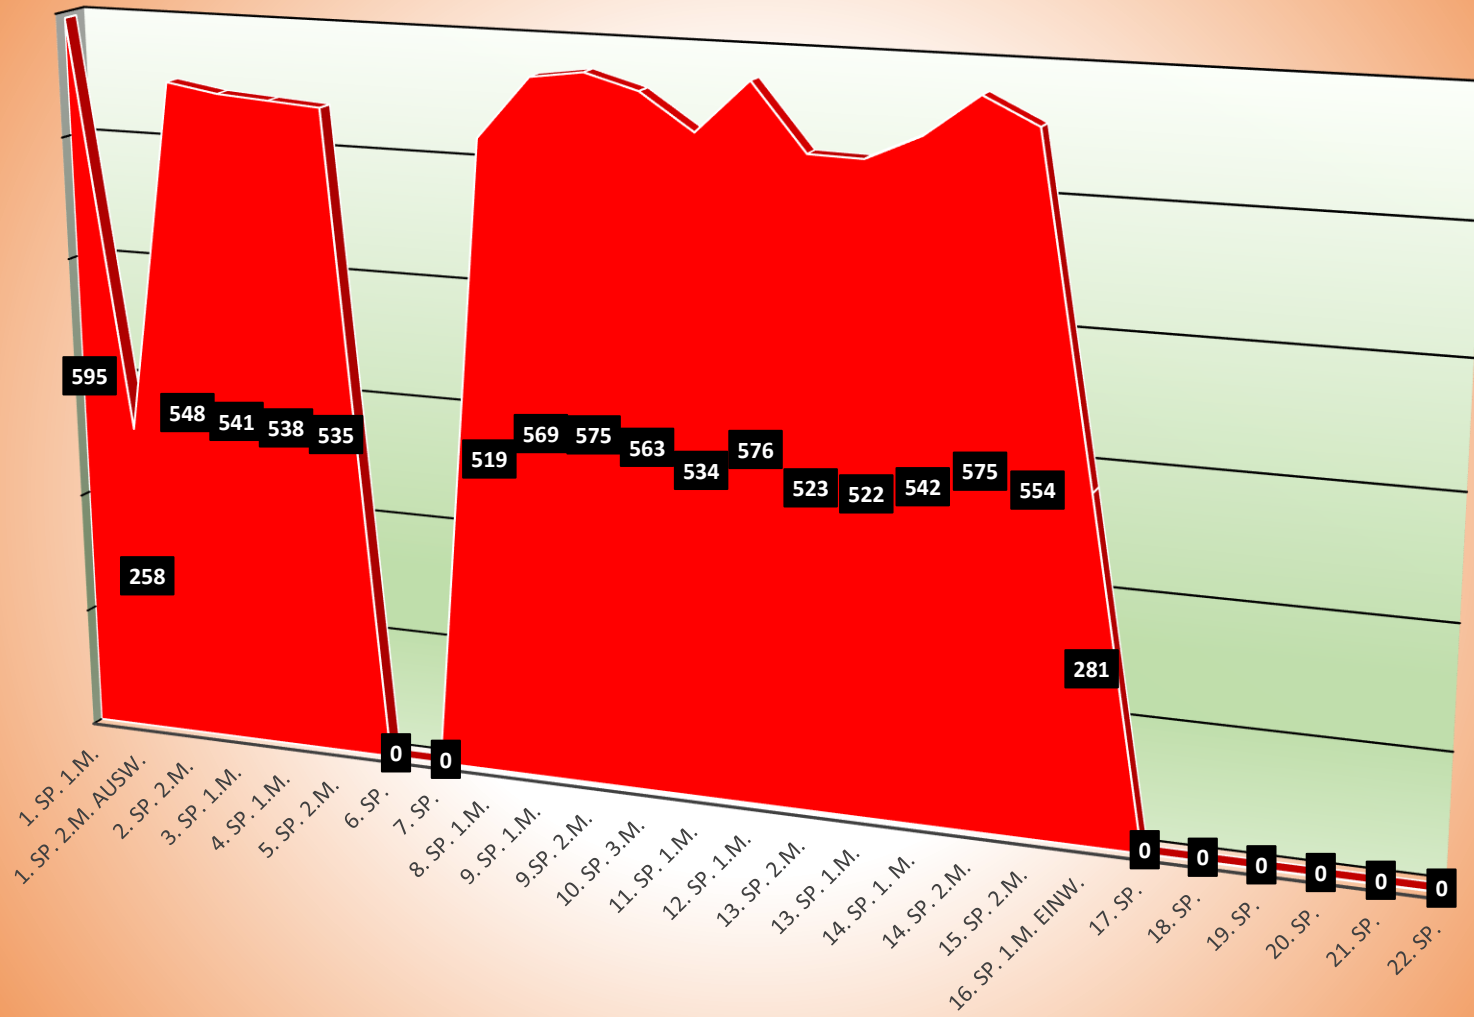

Marvin Biebinger

Landesfachverband Rheinland-Pfalz e.V. Kegeln

Spielleiter: Staab, Jürgen; Tel.: 06239-508 40 40; Mobil: 0178-526 51 50

E-Mail: jstaab@arcor.de; Fax:

Stand: 05.03.2023

Saison 2022-23 / TuS Gerolsheim / Schnitlliste (Gesamt)

Classic			Gesamt					Heim					Auswärts						
Pl	Spieler	AK	Sp	Volle-Ø	Abr-Ø	Fe-Ø	Ges-Ø	Sp	Volle-Ø	Abr-Ø	Fe-Ø	Ges-Ø	Best	Sp	Volle-Ø	Abr-Ø	Fe-Ø	Ges-Ø	Best
1	Günderoth, Kevin	Männer	18	381,67	216,61	1,28	598,28	9	388,78	225,78	1,11	614,56	651	9	374,56	207,44	1,44	582,00	650
2	Mattern, Christian	Männer	12	392,83	201,92	1,75	594,75	7	393,43	206,00	2,57	599,43	649	5	392,00	196,20	0,60	588,20	604
3	Staab, Jürgen	Sen B m	12	380,42	203,08	1,42	583,50	6	385,67	211,33	1,00	597,00	653	6	375,17	194,83	1,83	570,00	634
4	Köhler, Uwe	Sen A m	16	379,19	203,06	2,75	582,25	9	380,56	199,89	3,11	580,44	630	7	377,43	207,14	2,29	584,57	645
5	Günderoth, Bernd	Sen B m	15	373,93	193,00	2,87	566,93	7	378,14	198,86	2,57	577,00	634	8	370,25	187,88	3,12	558,12	604
6	Mohr, Patrick	Männer	17	377,65	181,06	4,71	558,71	10	372,90	183,80	4,60	556,70	593	7	384,43	177,14	4,86	561,57	619
7	Biebinger, Marvin	U23 m	16	373,06	177,50	6,12	550,56	8	375,25	184,38	6,12	559,62	588	8	370,88	170,62	6,12	541,50	595
8	Junghanß, Wilfried	Sen C m	16	369,31	178,69	5,00	548,00	9	375,56	183,56	4,78	559,11	588	7	361,29	172,43	5,29	533,71	599
9	Pfleger, Philipp	Männer	9	371,00	173,33	4,89	544,33	6	374,00	176,33	4,00	550,33	620	3	365,00	167,33	6,67	532,33	581
10	Nickel, Timo	Männer	11	368,82	173,45	6,91	542,27	7	378,29	167,57	6,71	545,86	603	4	352,25	183,75	7,25	536,00	563
11	Marton, Karolj	Sen A m	12	362,75	169,33	5,42	532,08	5	372,40	175,20	4,40	547,60	577	7	355,86	165,14	6,14	521,00	538
12	Dobberstein, Michael	Sen A m	15	362,07	170,00	7,87	532,07	8	364,88	171,00	8,12	535,88	565	7	358,86	168,86	7,57	527,71	561
13	Basler, Hans Jürgen	Sen B m	13	357,69	165,00	7,31	522,69	6	362,67	166,83	7,00	529,50	548	7	353,43	163,43	7,57	516,86	551
14	Nickel, Jürgen	Sen B m	8	363,88	156,88	9,00	520,75	4	367,50	158,75	9,00	526,25	544	4	360,25	155,00	9,00	515,25	522
15	Brunner, Albert	Sen B m	15	354,47	163,33	8,20	517,80	6	359,50	171,83	8,50	531,33	568	9	351,11	157,67	8,00	508,78	584
16	Steffen, Frank	Sen A m	4	352,50	163,25	9,25	515,75	2	357,50	159,50	10,50	517,00	525	2	347,50	167,00	8,00	514,50	527
17	Göhlich, Uwe	Sen C m	11	346,36	157,45	9,64	503,82	6	350,17	167,33	8,83	517,50	543	5	341,80	145,60	10,60	487,40	530
18	Haßlöcher, Reinhold	Sen C m	13	346,23	153,54	11,00	499,77	7	344,43	154,57	11,71	499,00	523	6	348,33	152,33	10,17	500,67	581
19	Buck, Bodo	Sen A m	11	347,45	149,27	13,27	496,73	7	347,86	157,29	13,14	505,14	541	4	346,75	135,25	13,50	482,00	504
20	Arslan, Tarik	U18 m	4	327,50	132,25	15,00	459,75	2	315,00	114,00	16,50	429,00	434	2	340,00	150,50	13,50	490,50	505
21	Strunck, Ronny-Alexander	Männer	9	321,78	119,11	21,67	440,89	4	333,25	123,25	19,75	456,50	511	5	312,60	115,80	23,20	428,40	468
22	Wind, Marvin	U18 m	3	325,00	115,67	22,33	440,67	2	309,50	112,00	23,50	421,50	440	1	356,00	123,00	20,00	479,00	479
23	Biebinger, Markus	Männer	5	314,40	124,00	18,80	438,40	2	317,50	119,50	22,00	437,00	478	3	312,33	127,00	16,67	439,33	479
24	Heilmann, Horst	Sen A m	2	285,00	130,00	2,50	415,00	1	368,00	198,00	4,00	566,00	566	1	202,00	62,00	1,00	264,00	264
25	Billert, Edmund	Sen B m	1	234,00	100,00	27,00	334,00	0	0,00	0,00	0,00	0,00	0	1	234,00	100,00	27,00	334,00	334