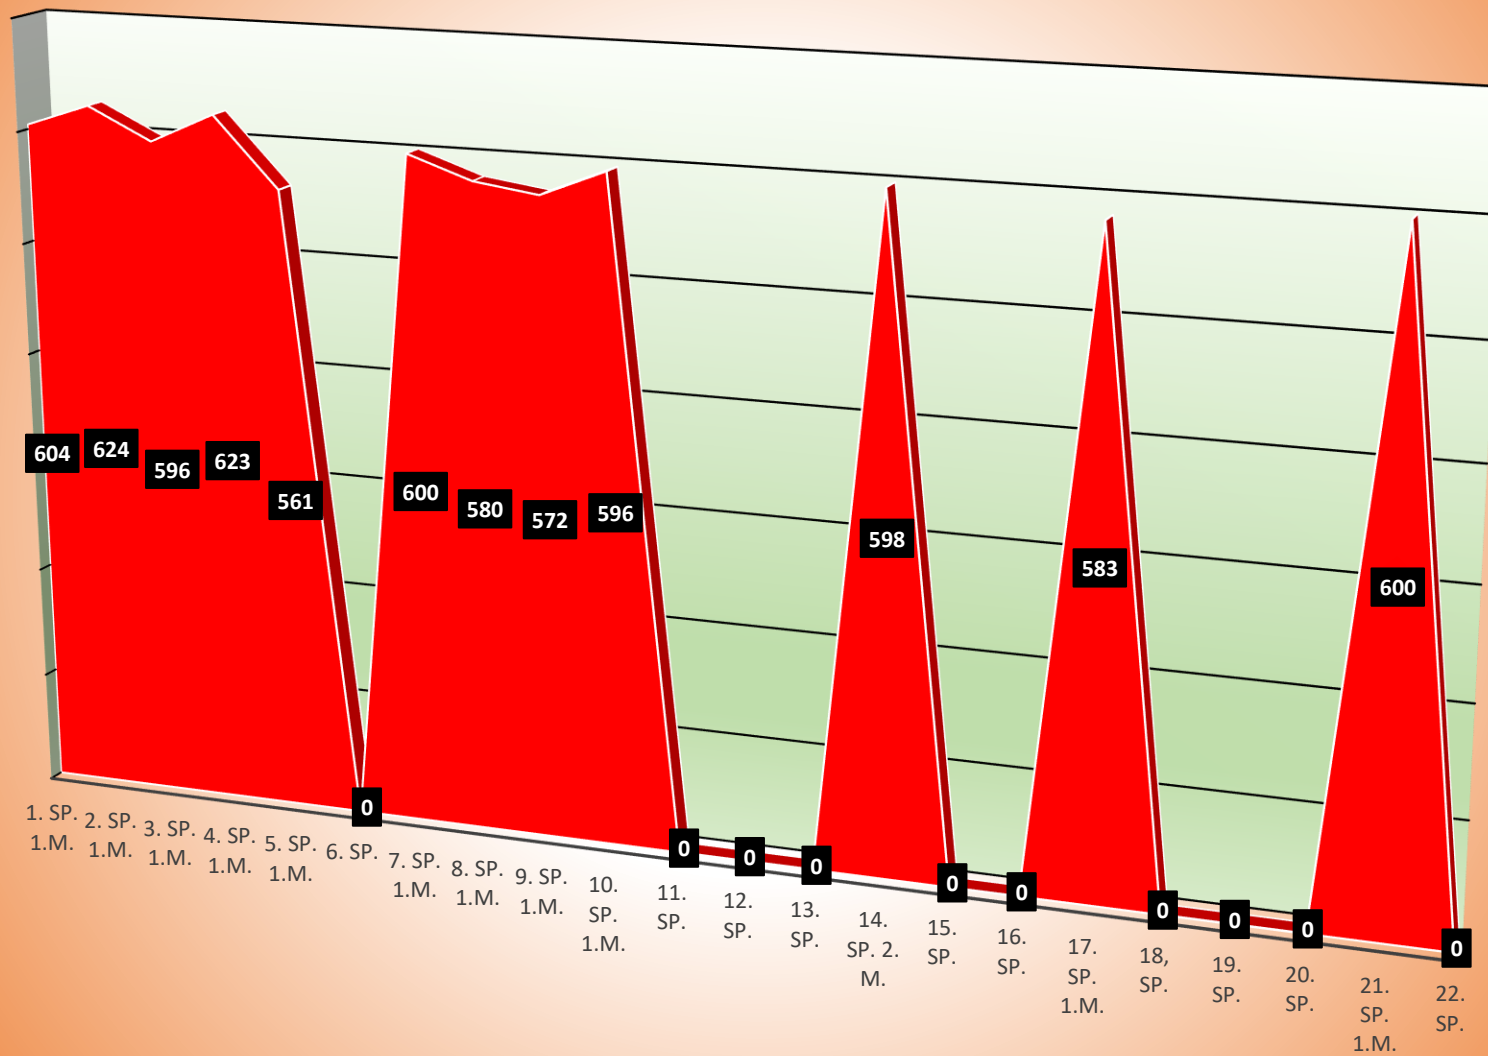

TuS Gerolsheim 1 Männer Regionalliga

Uwe Köhler

Kevin Günderoth

Wilfried Junghanß

Timo Nickel

Christian Mattern

Jürgen Staab

Jürgen Nickel