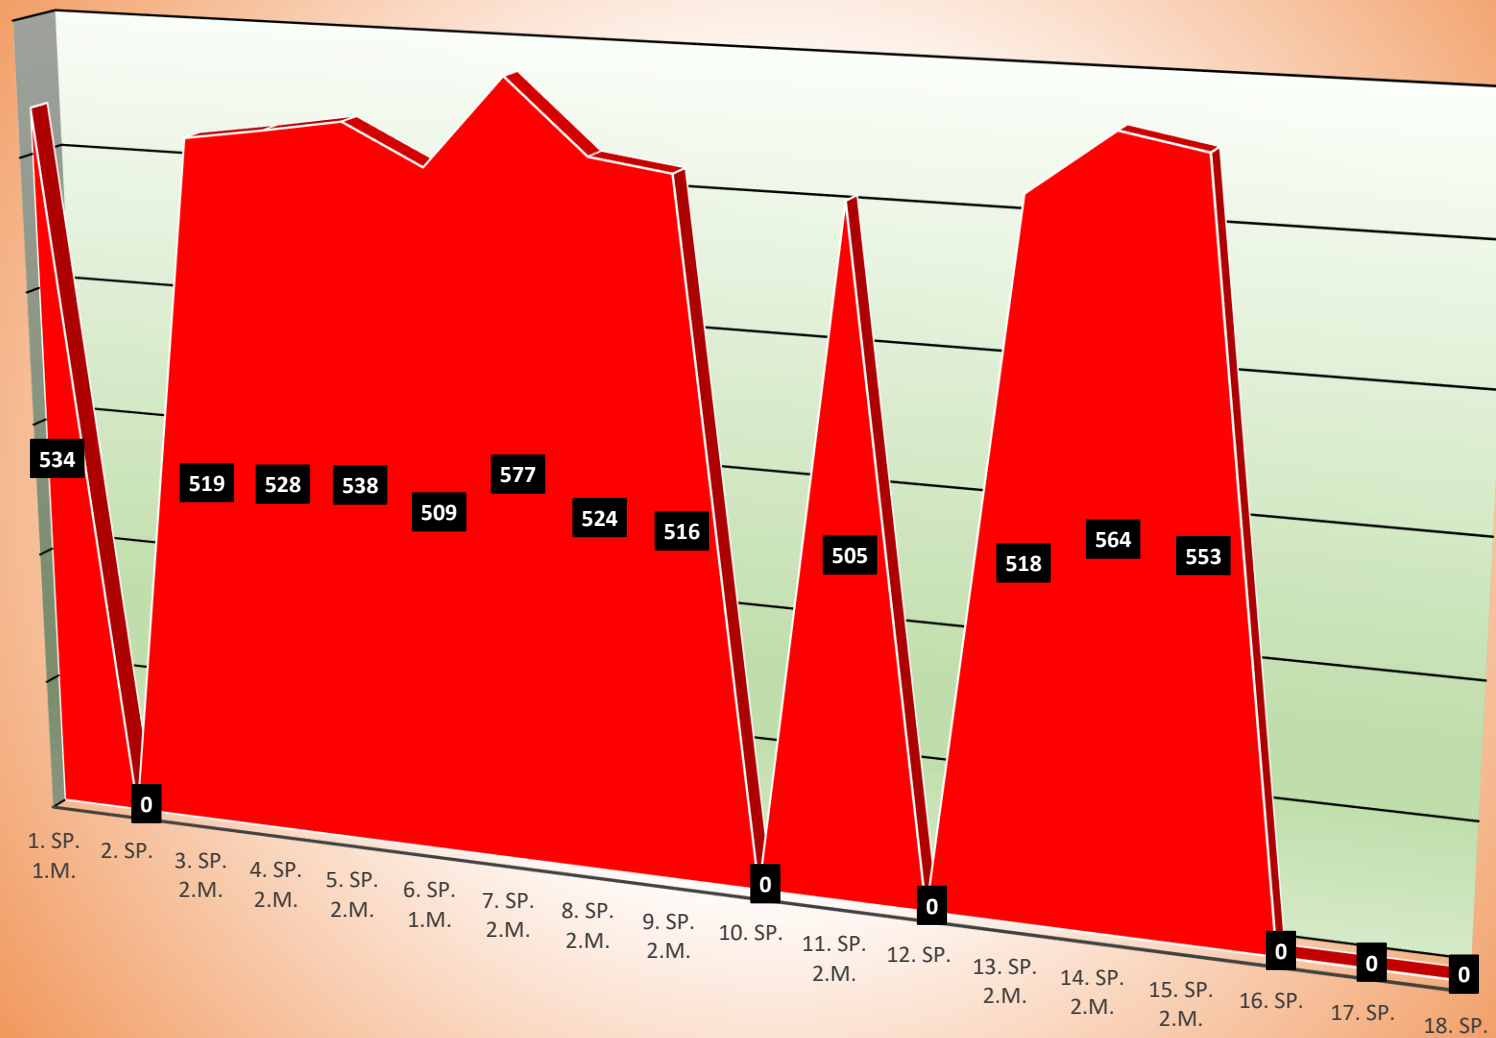

Karolj Marton