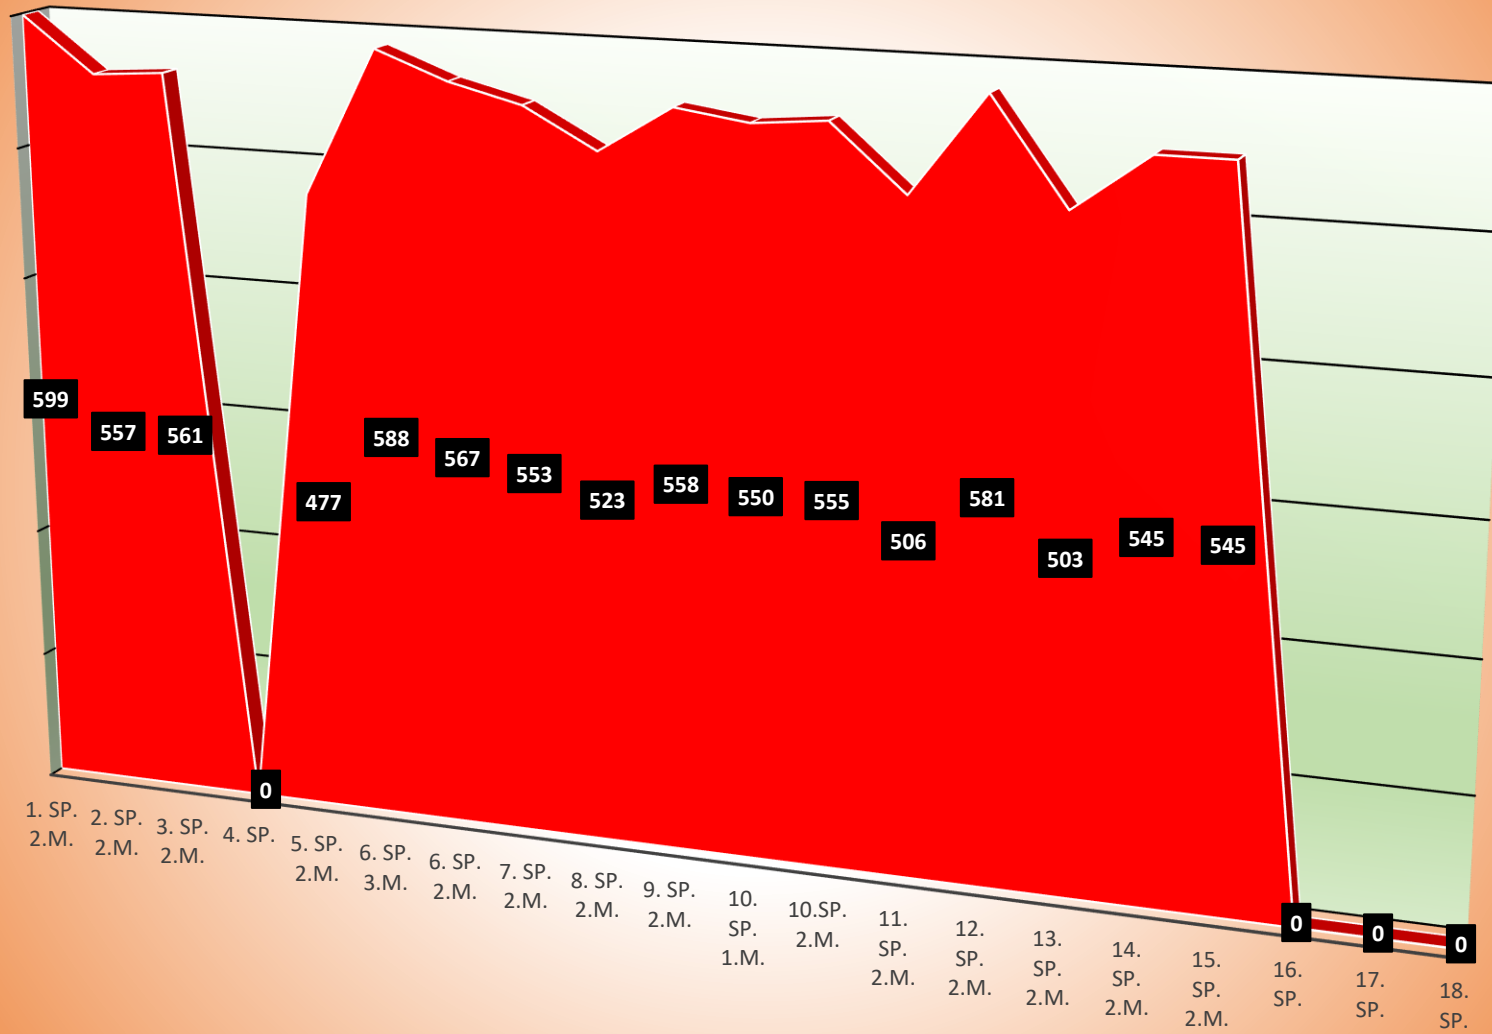

TuS Gerolsheim 1 Männer Regionalliga

Uwe Köhler

Kevin Günderoth

Wilfried Junghanß

Timo Nickel

Christian Mattern

Jürgen Staab

Jürgen Nickel