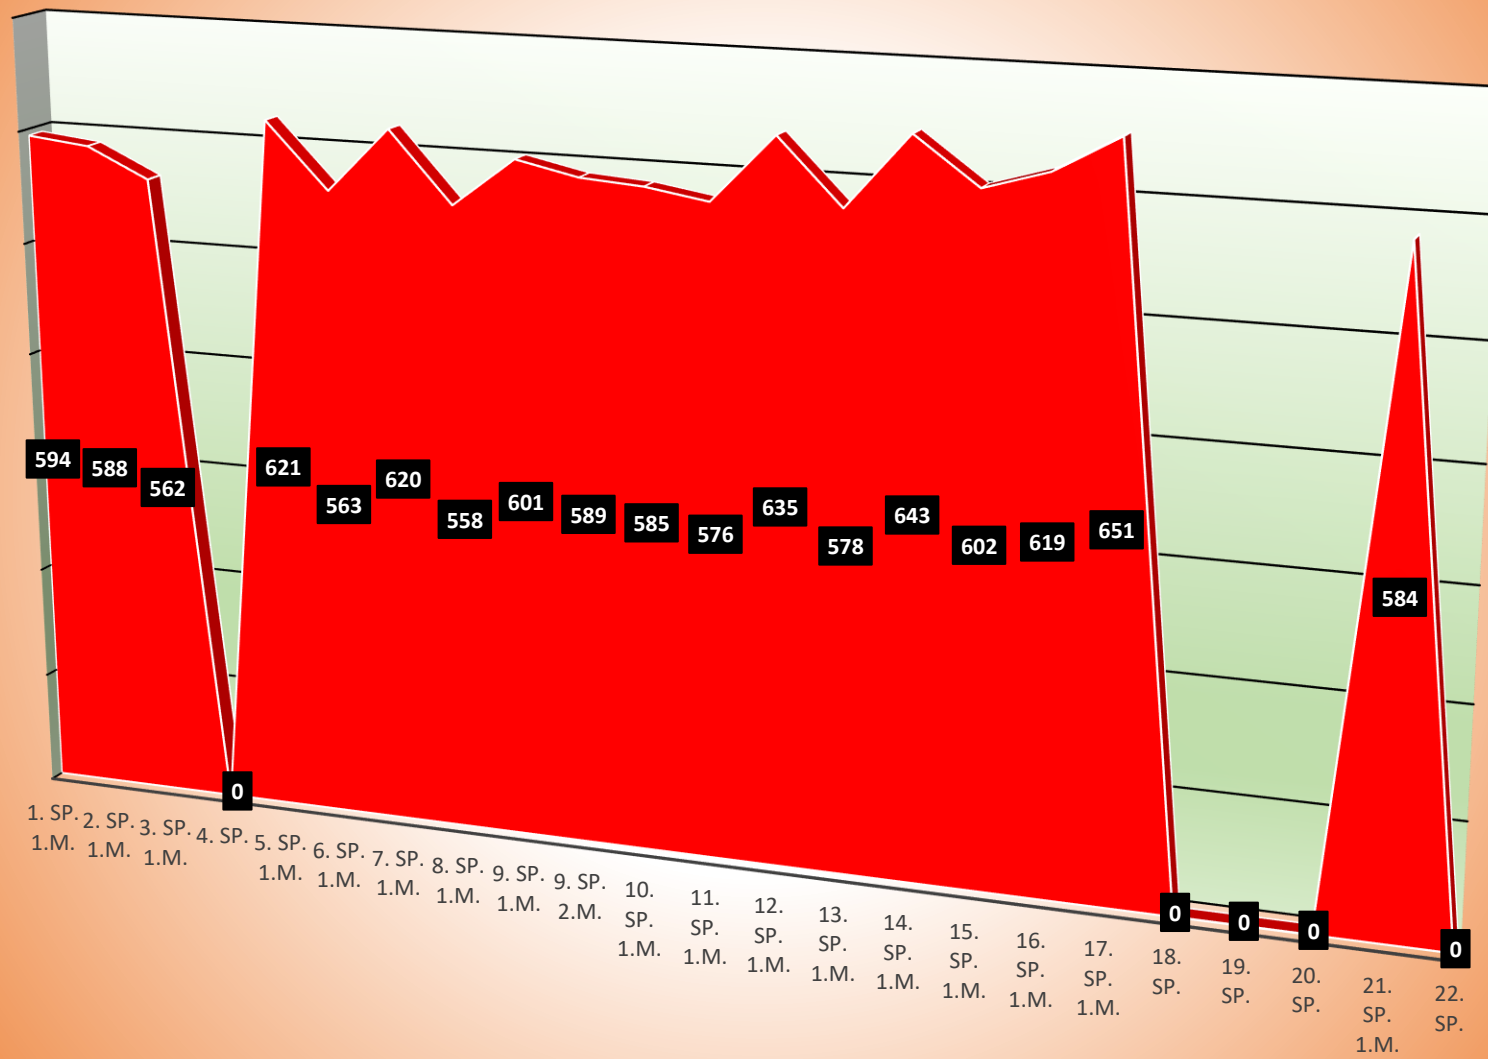

Kevin Günderoth