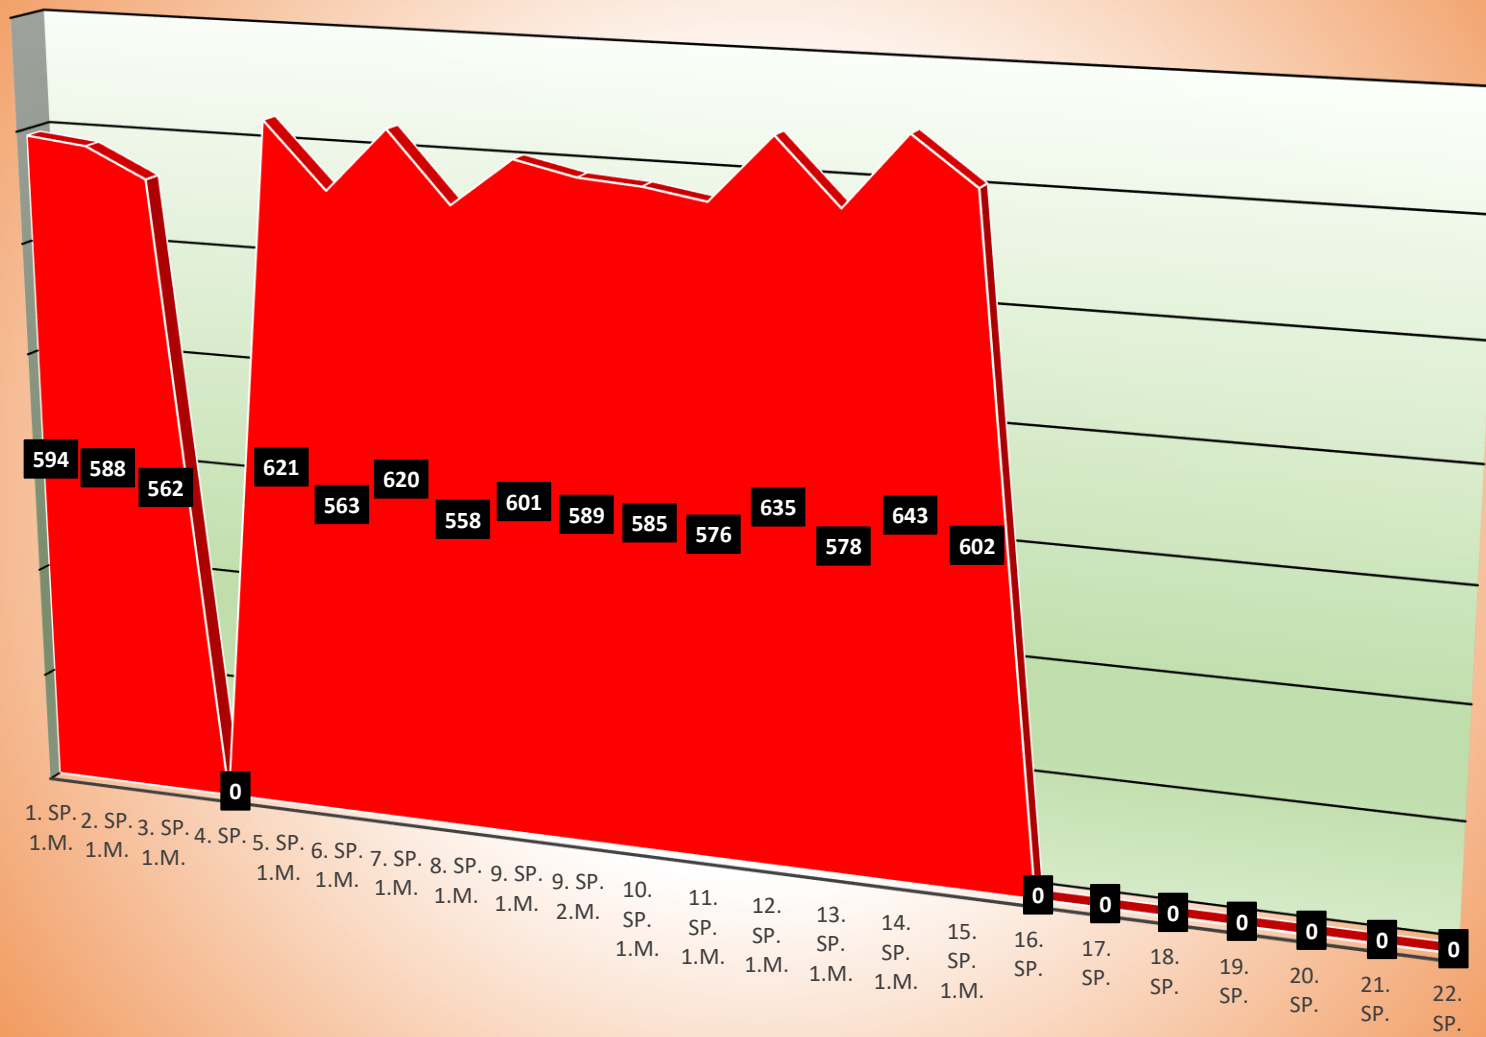

Kevin Günderoth