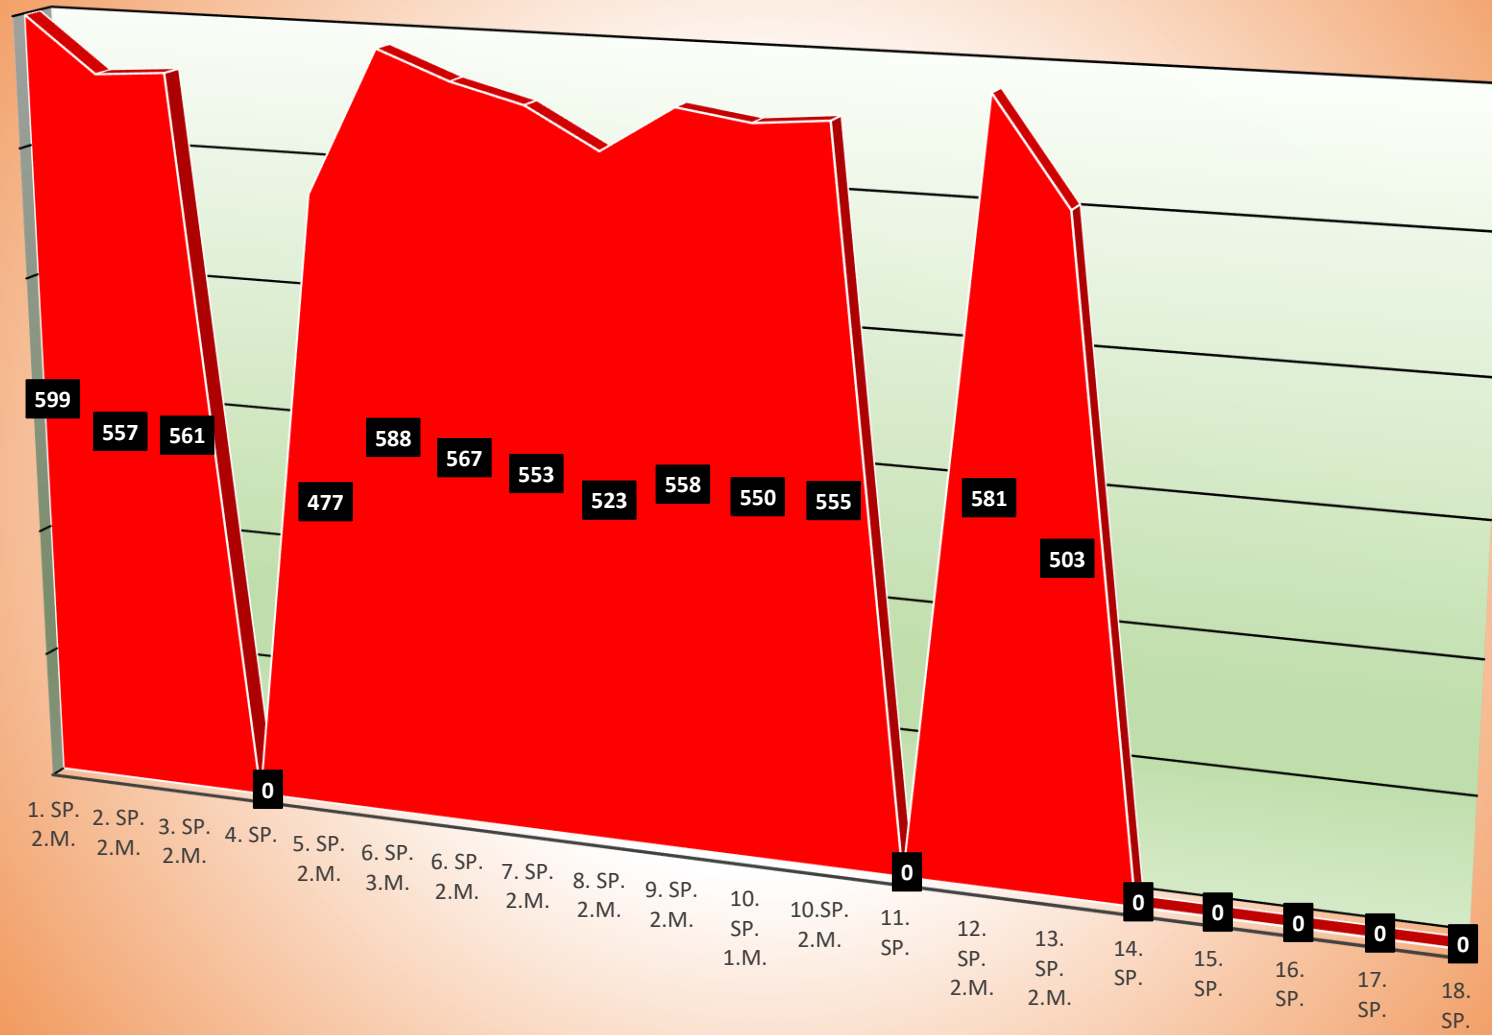

TuS Gerolsheim 1 Männer Regionalliga

Uwe Köhler

Kevin Günderoth

Wilfried Junghanß

Timo Nickel

Christian Mattern

Jürgen Staab

Jürgen Nickel