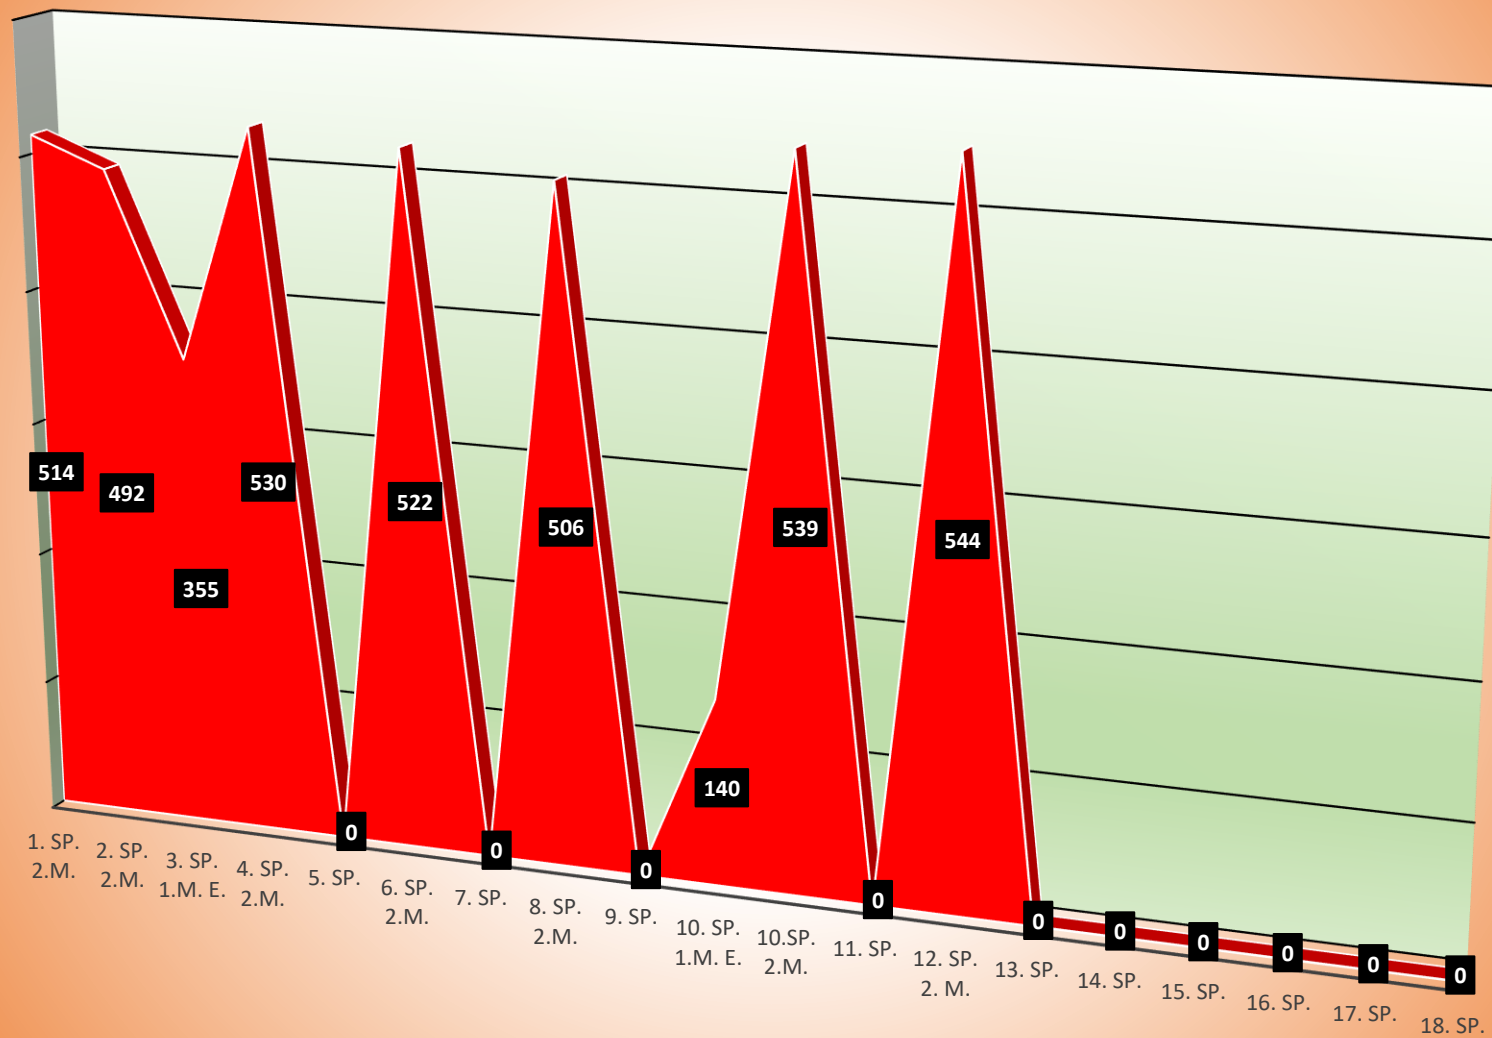

TuS Gerolsheim 1 Männer Regionalliga

Uwe Köhler

Kevin Günderoth

Wilfried Junghanß

Timo Nickel

Christian Mattern

Jürgen Staab

Jürgen Nickel