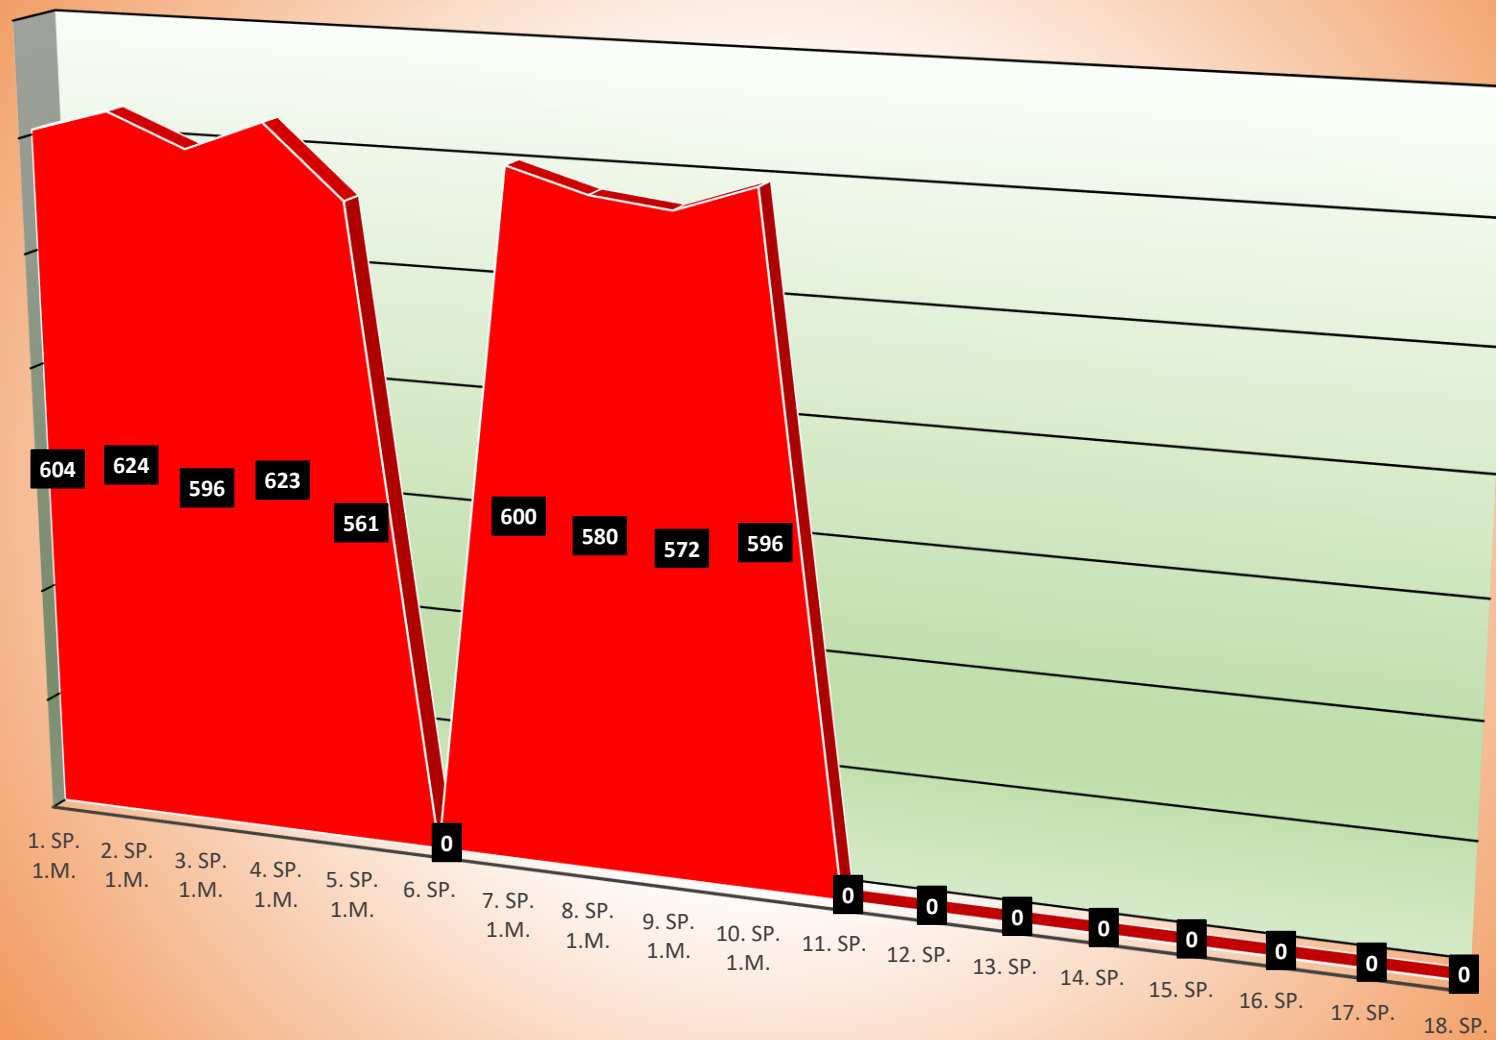

TuS Gerolsheim 1 Männer Regionalliga

Uwe Köhler

Kevin Günderoth

Wilfried Junghanß

Timo Nickel

Christian Mattern

Jürgen Staab

Jürgen Nickel