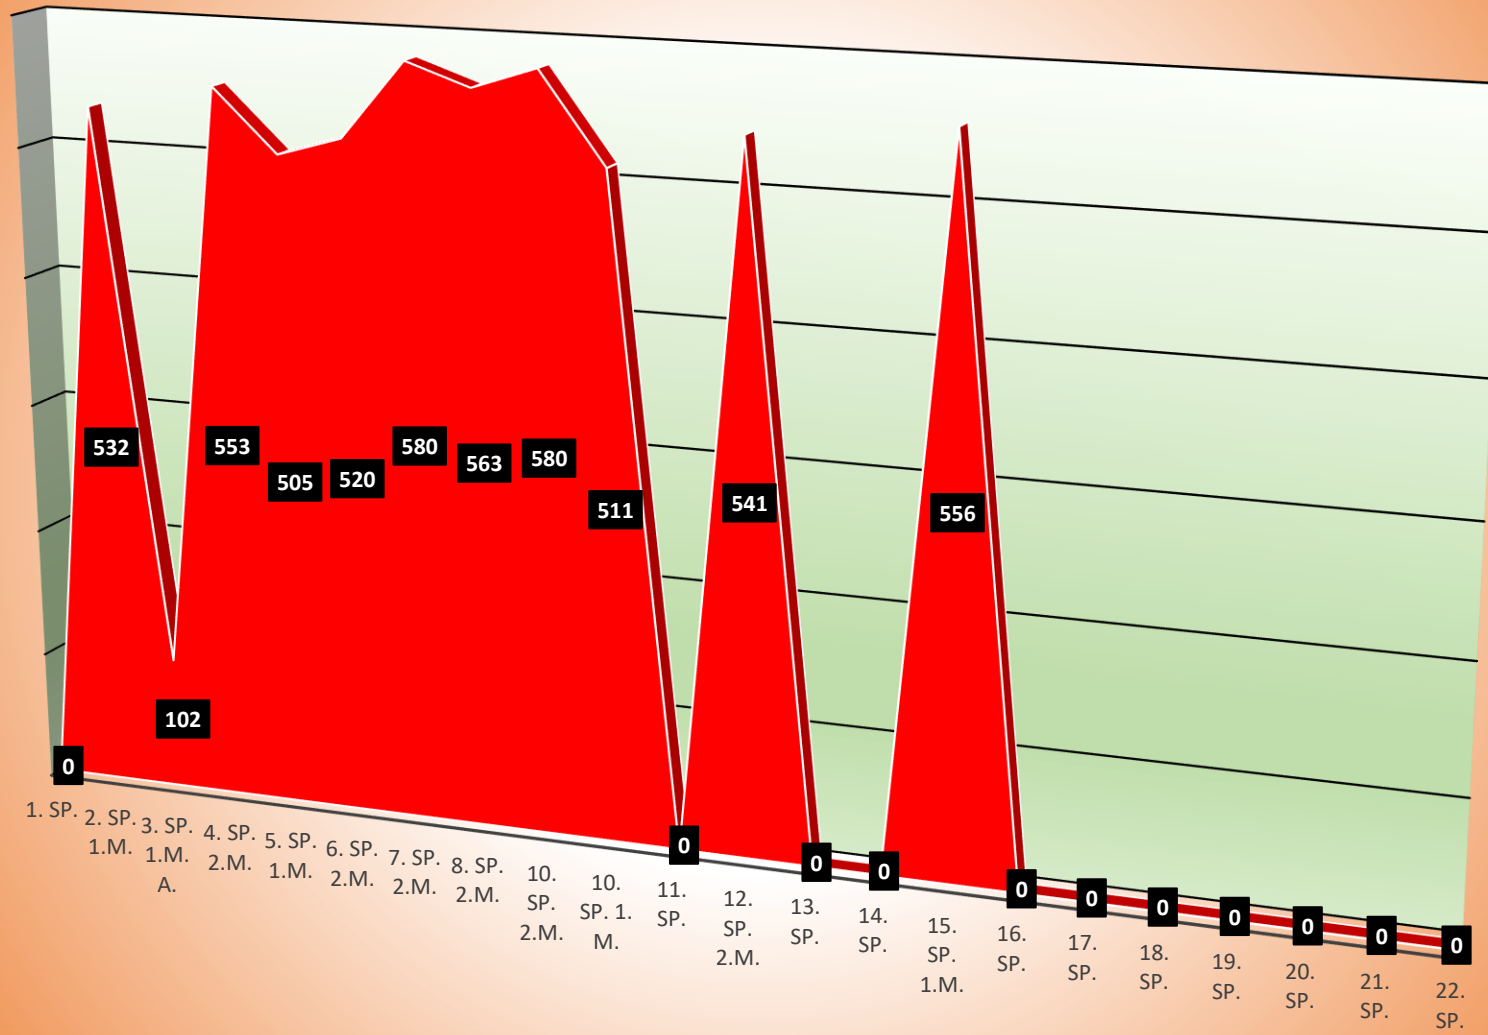

TuS Gerolsheim 1 Männer Regionalliga

Uwe Köhler

Kevin Günderoth

Wilfried Junghanß

Timo Nickel

Christian Mattern

Jürgen Staab

Jürgen Nickel