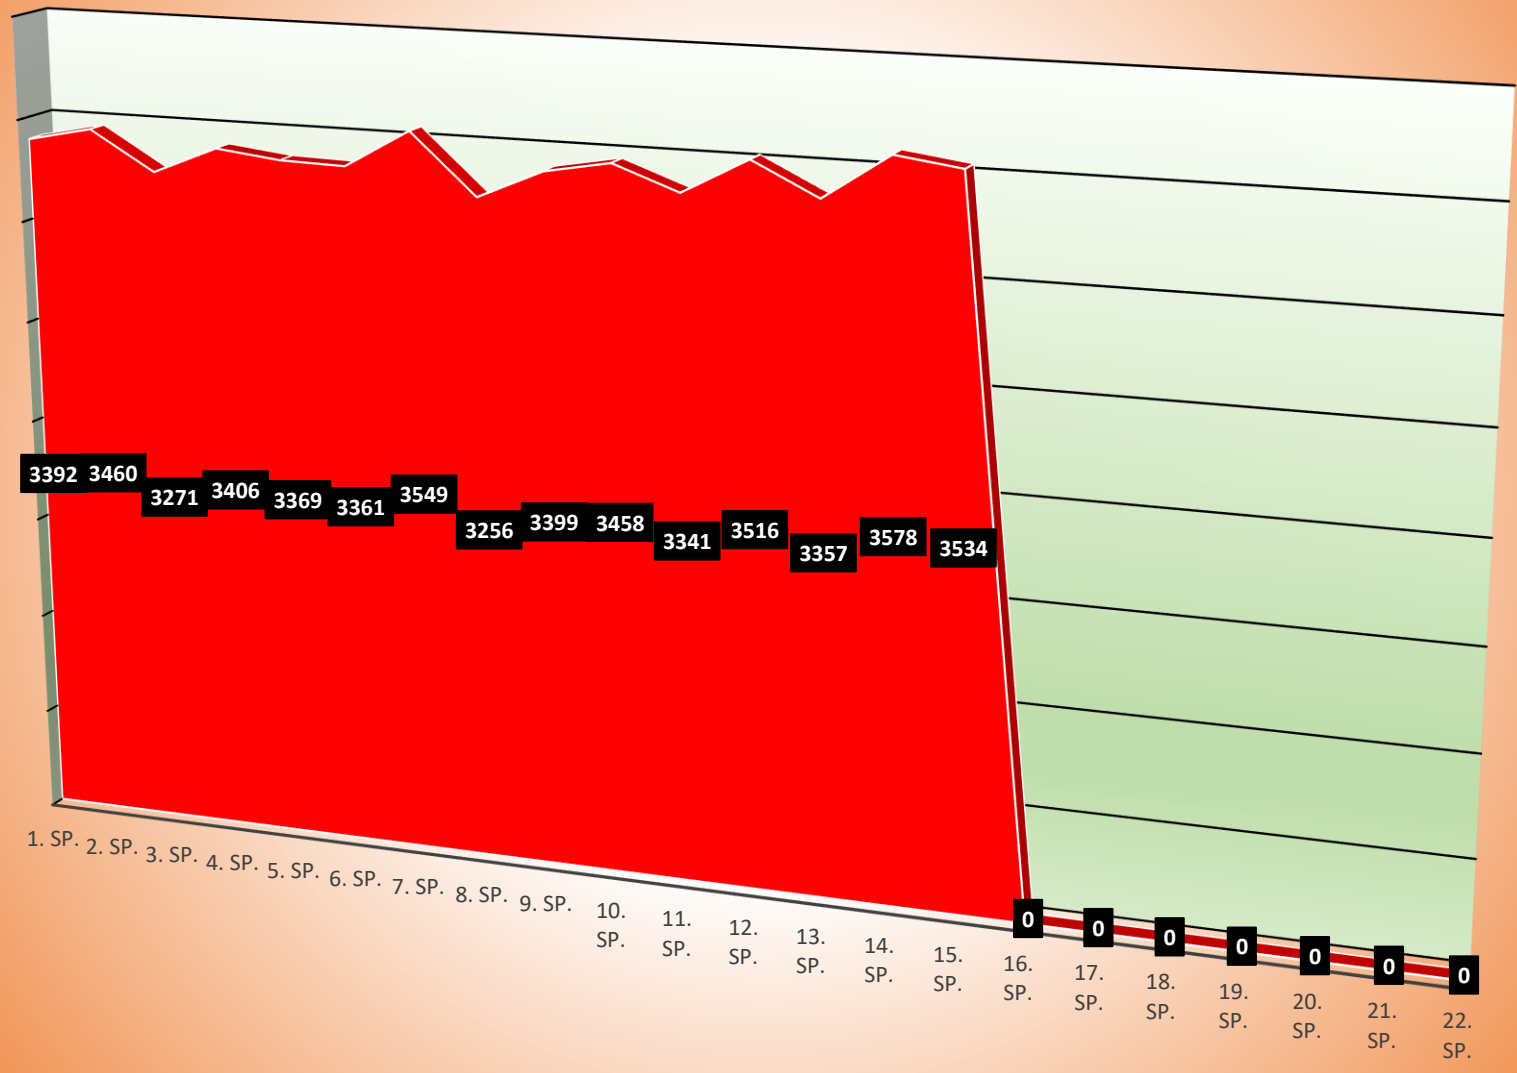

122	Kempf, Ingo	SG Kronau / Hambrücken	Sen B m	1	511,00	0	0,00	1	511,00	511	0,0
123	Bauer, Sascha	HKO Young Stars	Männer	3	510,67	1	510,00	4	510,50	517	0,0
124	Dillmann, Patrick	HKO Young Stars	Männer	2	493,50	1	527,00	3	504,67	614	1,0
125	Ohlhäuser, Marco	HKO Young Stars	Männer	1	475,00	1	521,00	2	498,00	521	1,0
126	Heimsch, Dirk	SG Kronau / Hambrücken	Männer	1	475,00	0	0,00	1	475,00	552	0,0
127	Barz, Dirk	TSG 1861 Kaiserslautern	Männer	4	468,75	4	477,25	8	473,00	524	0,0
128	Lamberti-Meng, Sven	TSG 1861 Kaiserslautern	Männer	5	457,80	1	502,00	6	465,17	502	0,0

TuS Gerolsheim 1 Männer Regionalliga