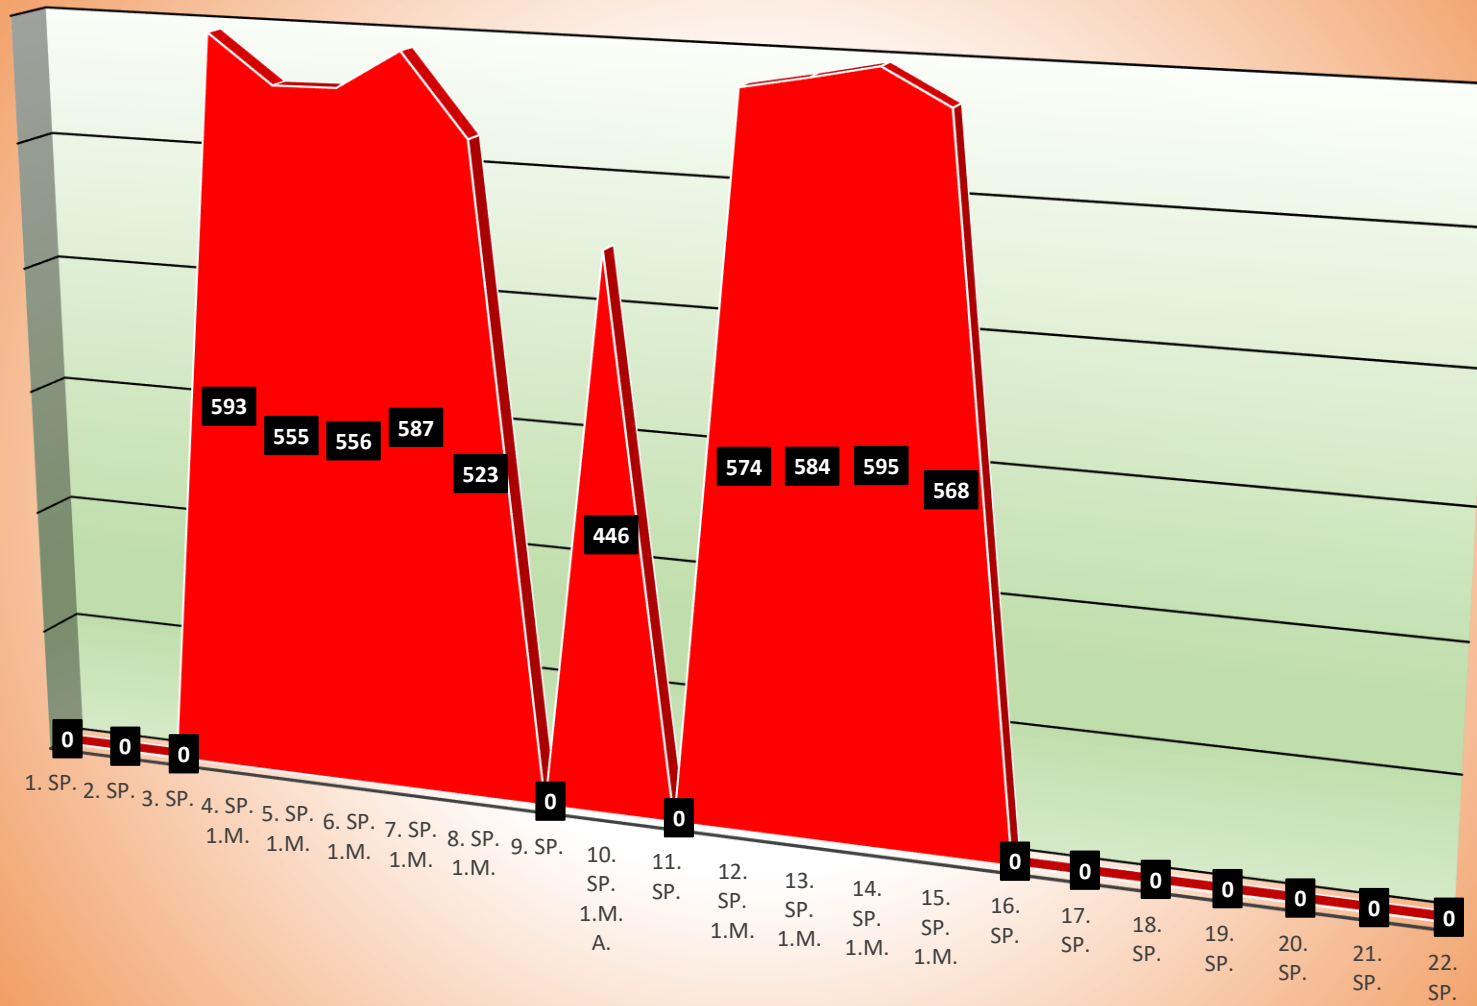

TuS Gerolsheim 1 Männer Regionalliga

Uwe Köhler

Kevin Günderoth

Wilfried Junghanß

Timo Nickel

Christian Mattern

Jürgen Staab

Jürgen Nickel