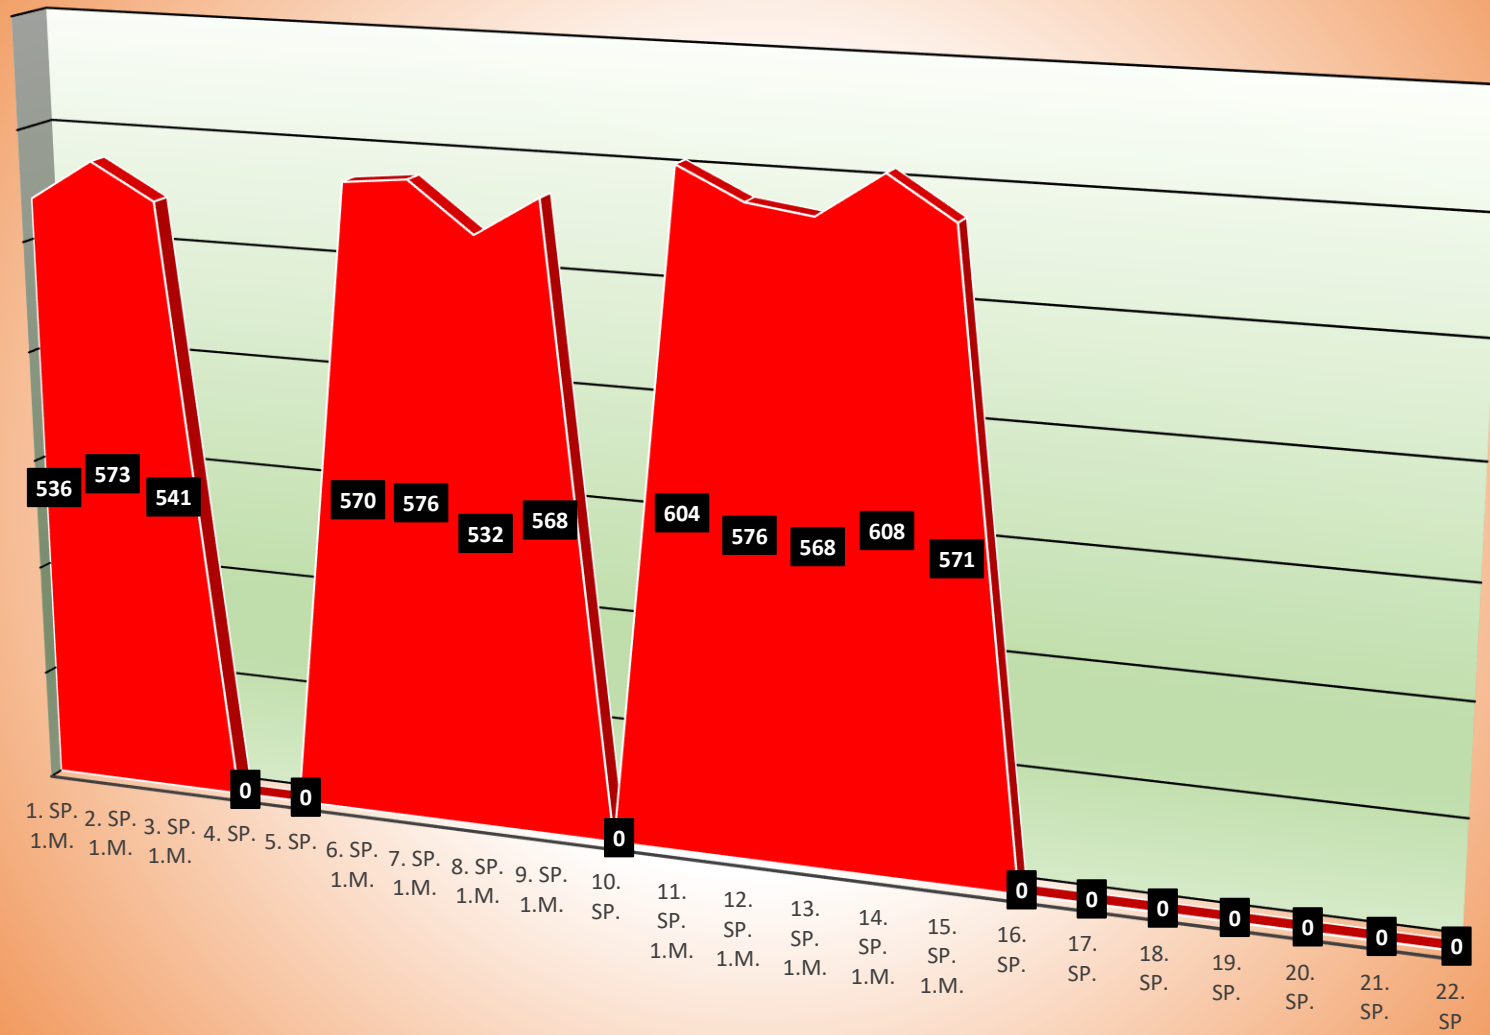

Bernd Günderoth