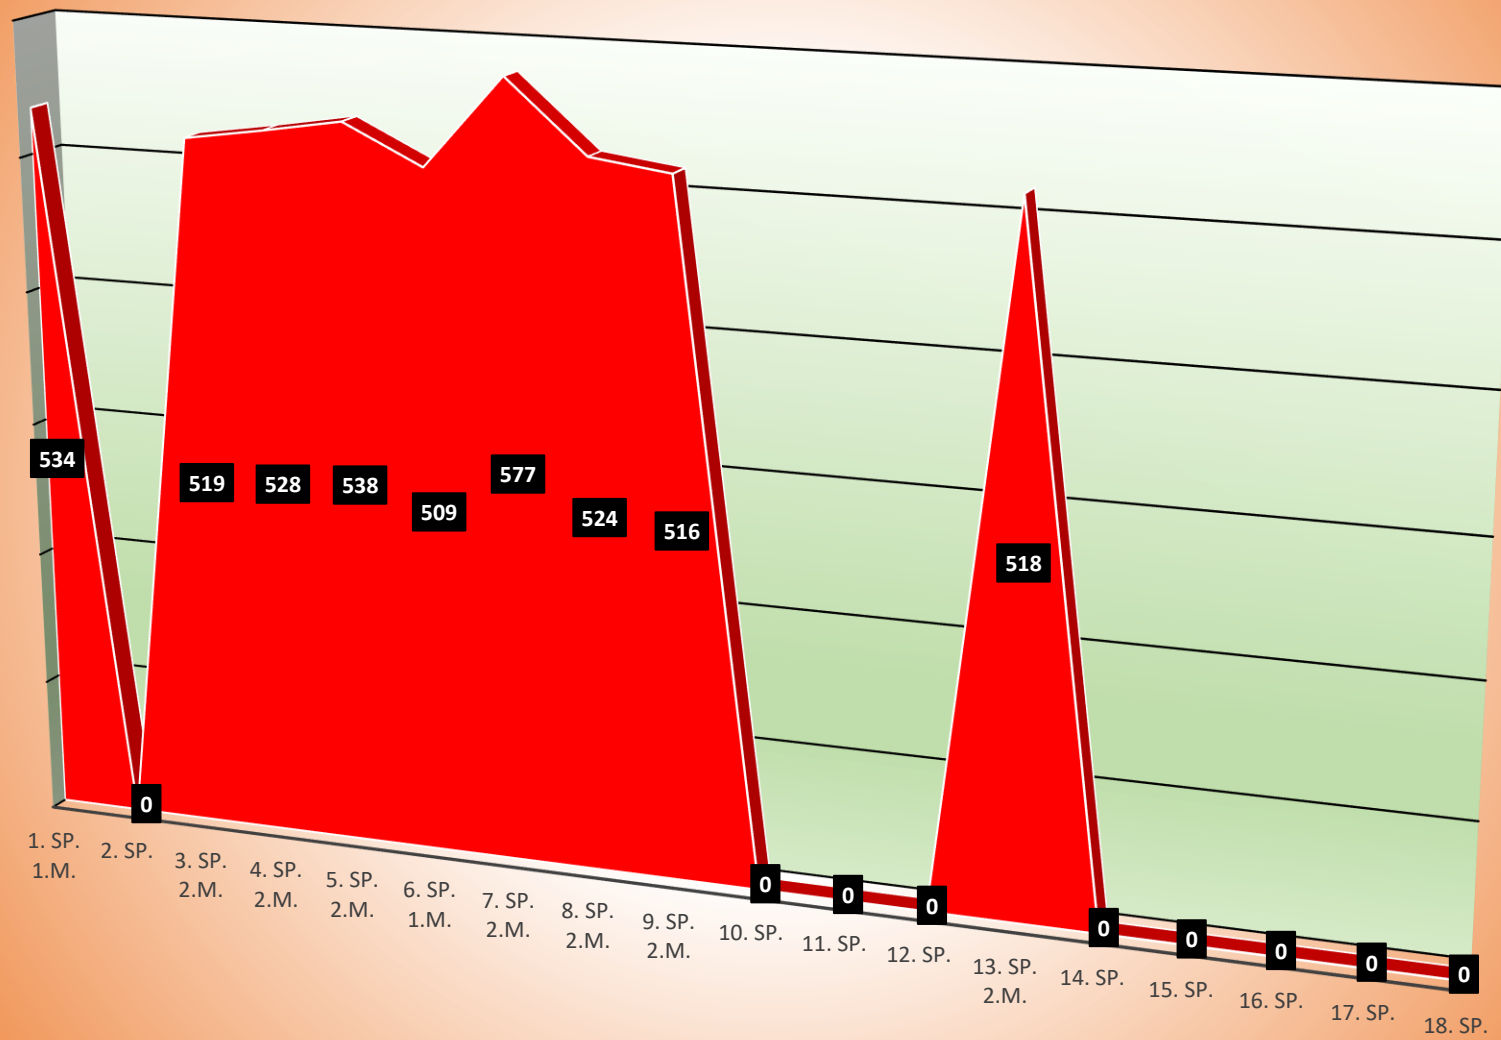

Karolj Marton