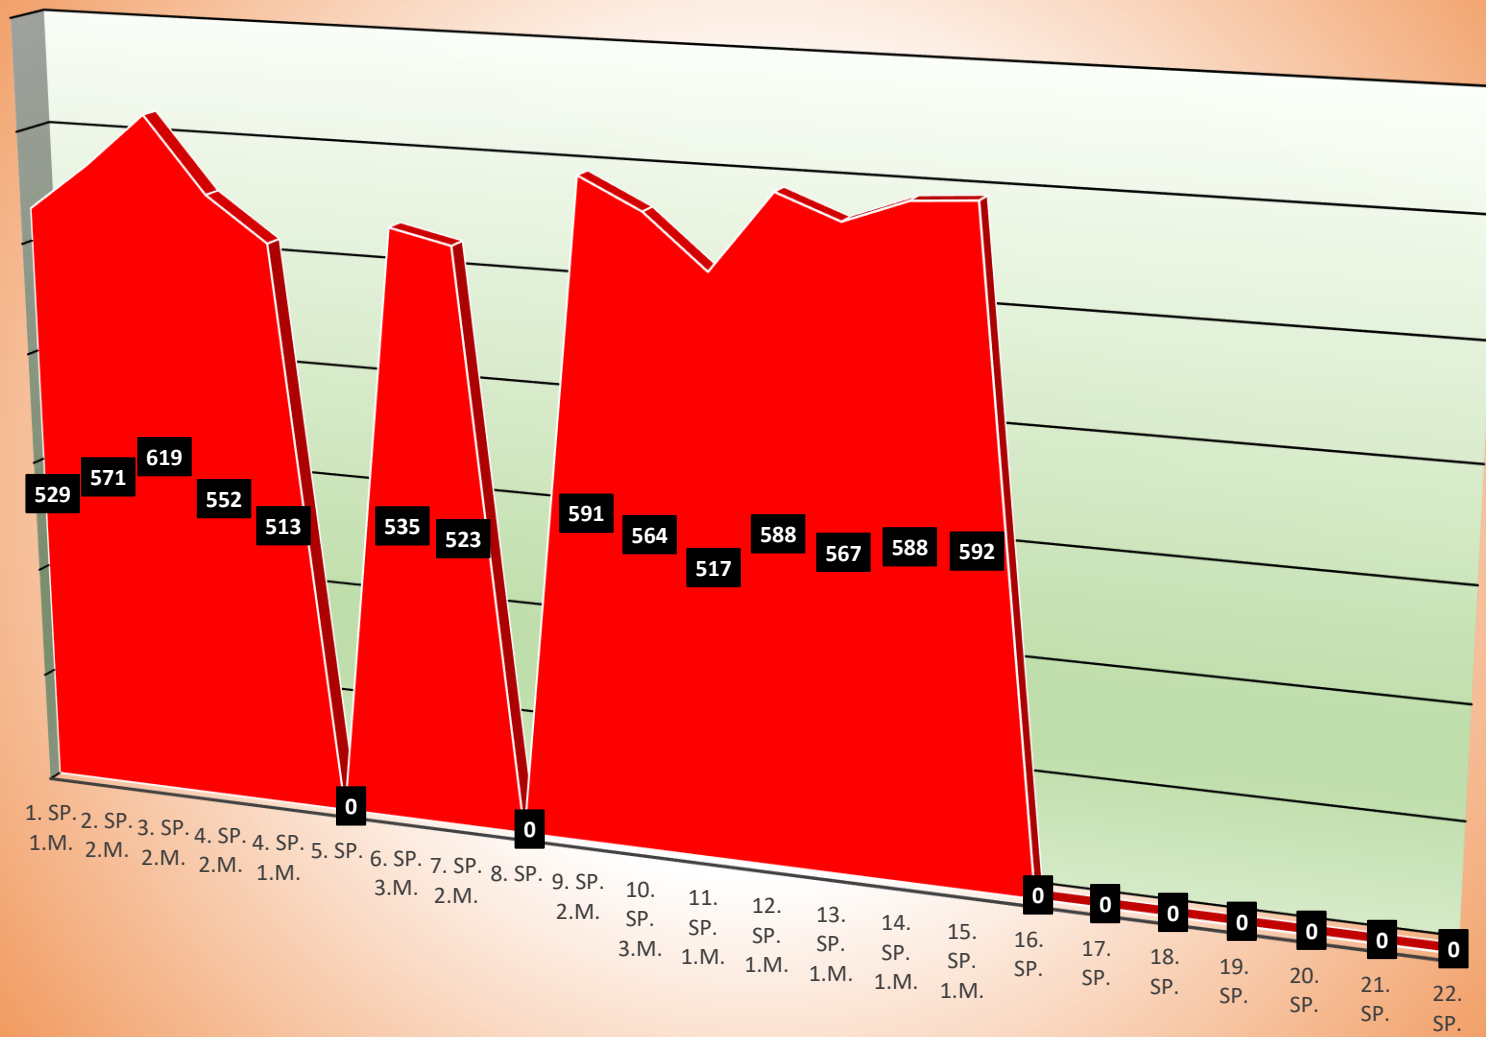

Patrick Mohr