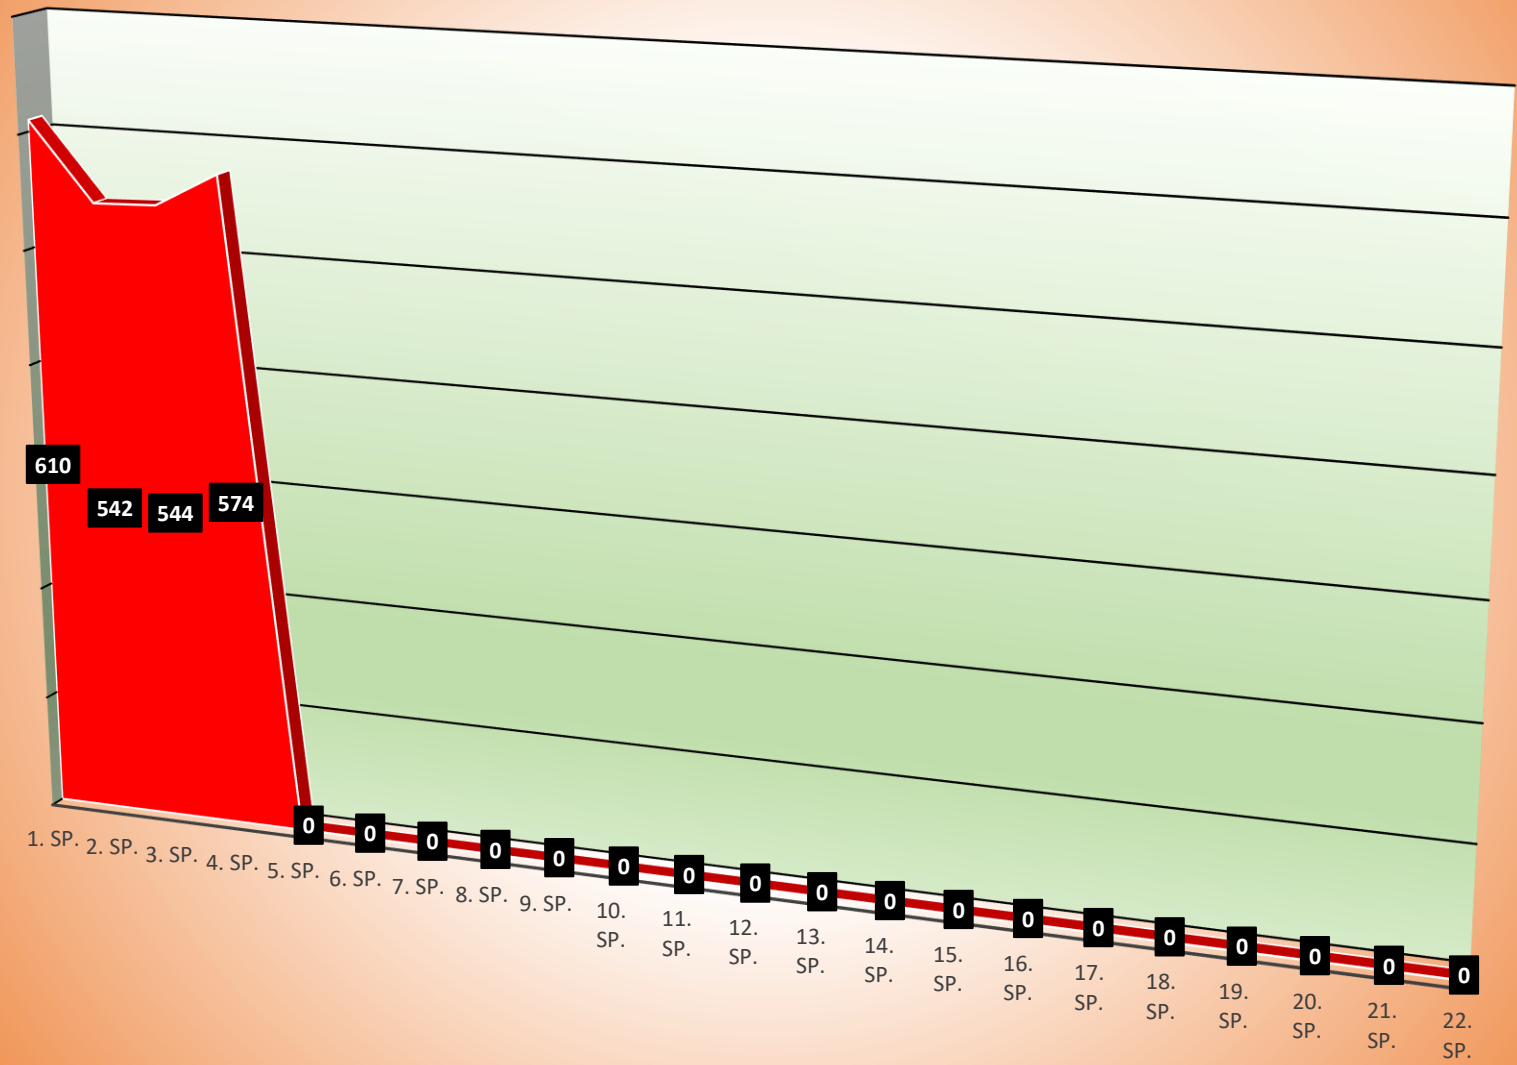

Tobias Bethge