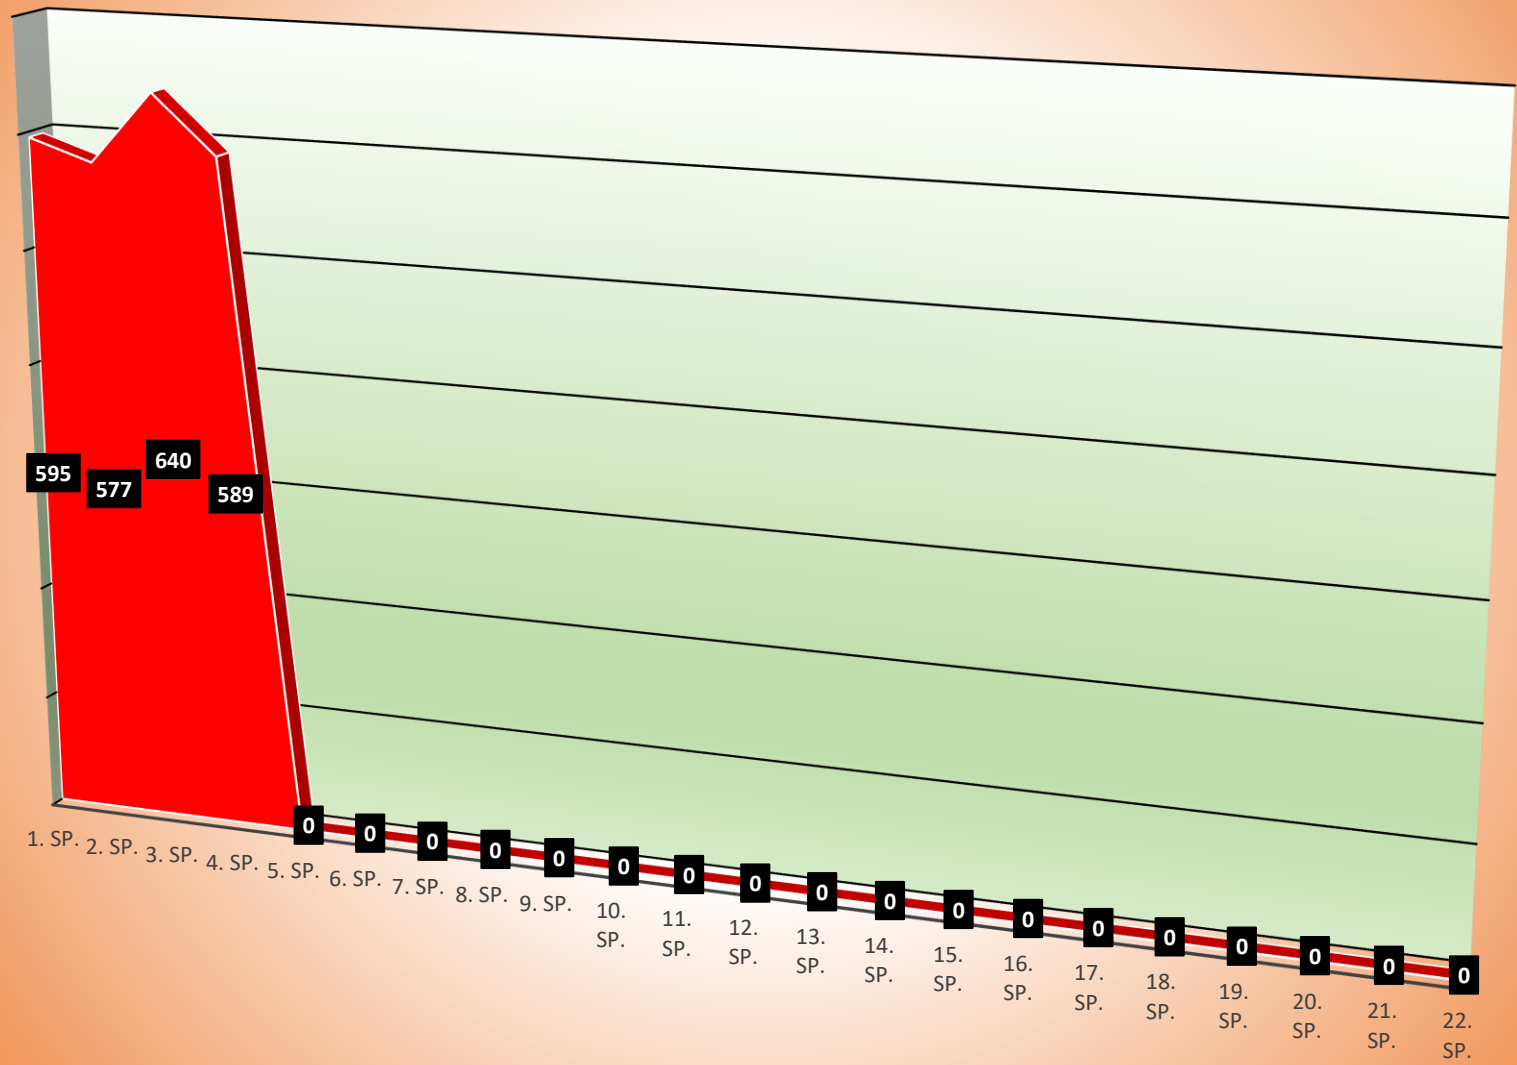

Kevin Günderoth