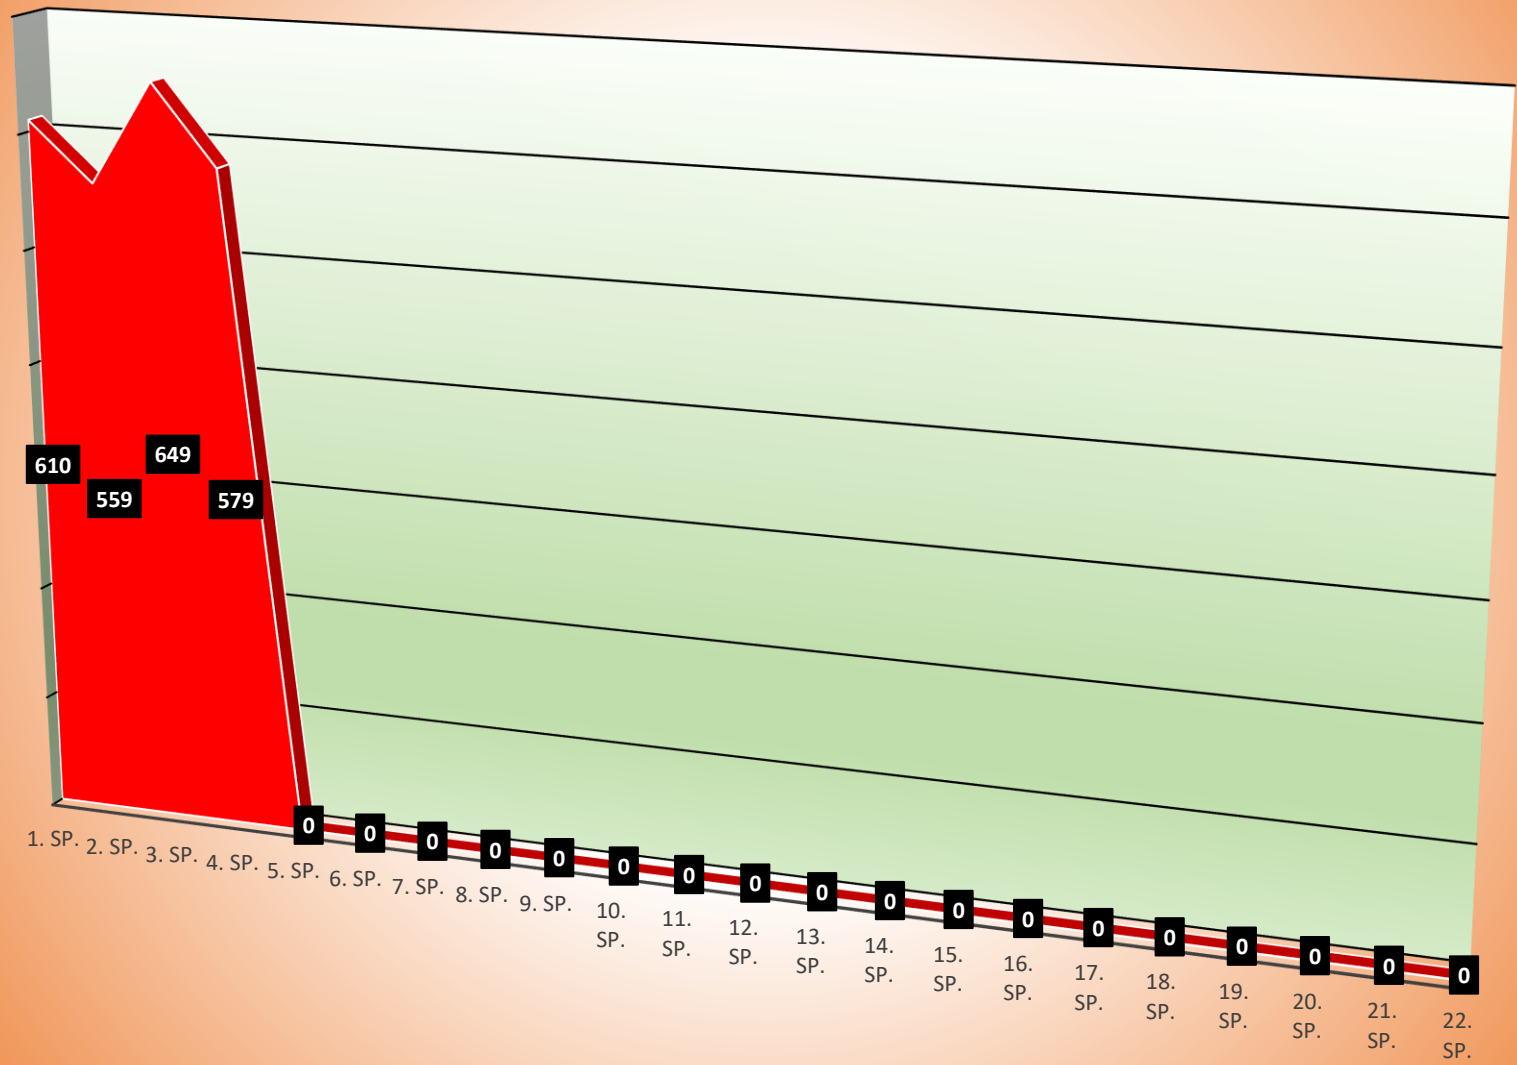

Christian Mattern