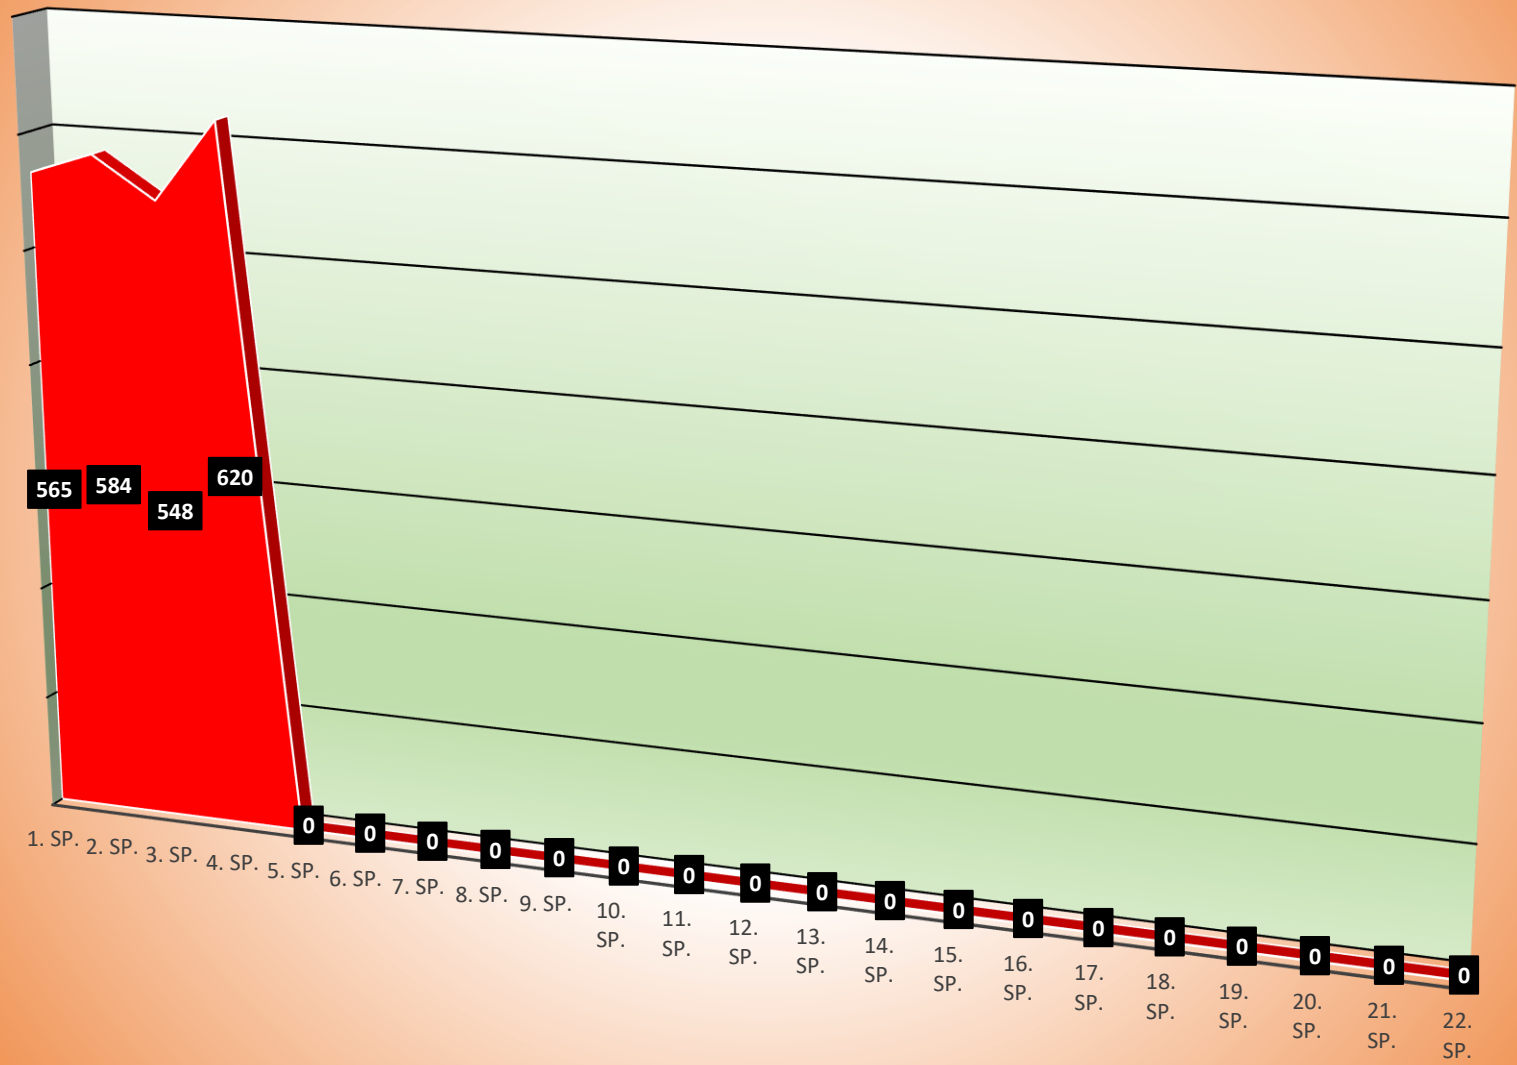

Bernd Günderoth