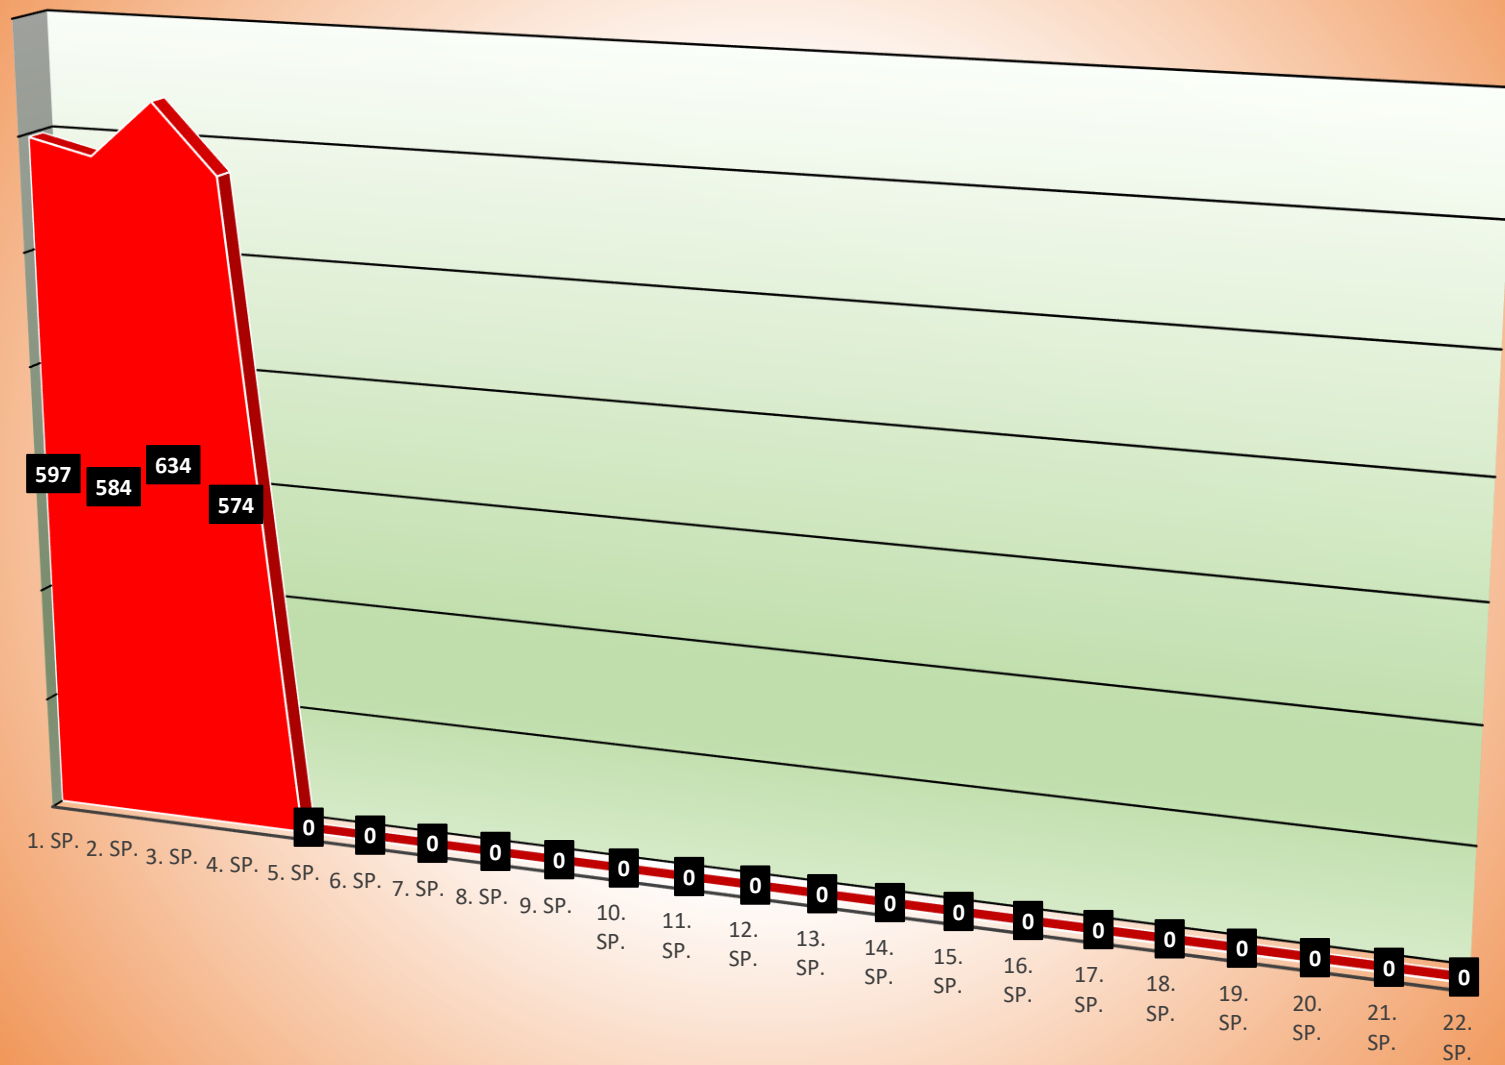

Christian Buck