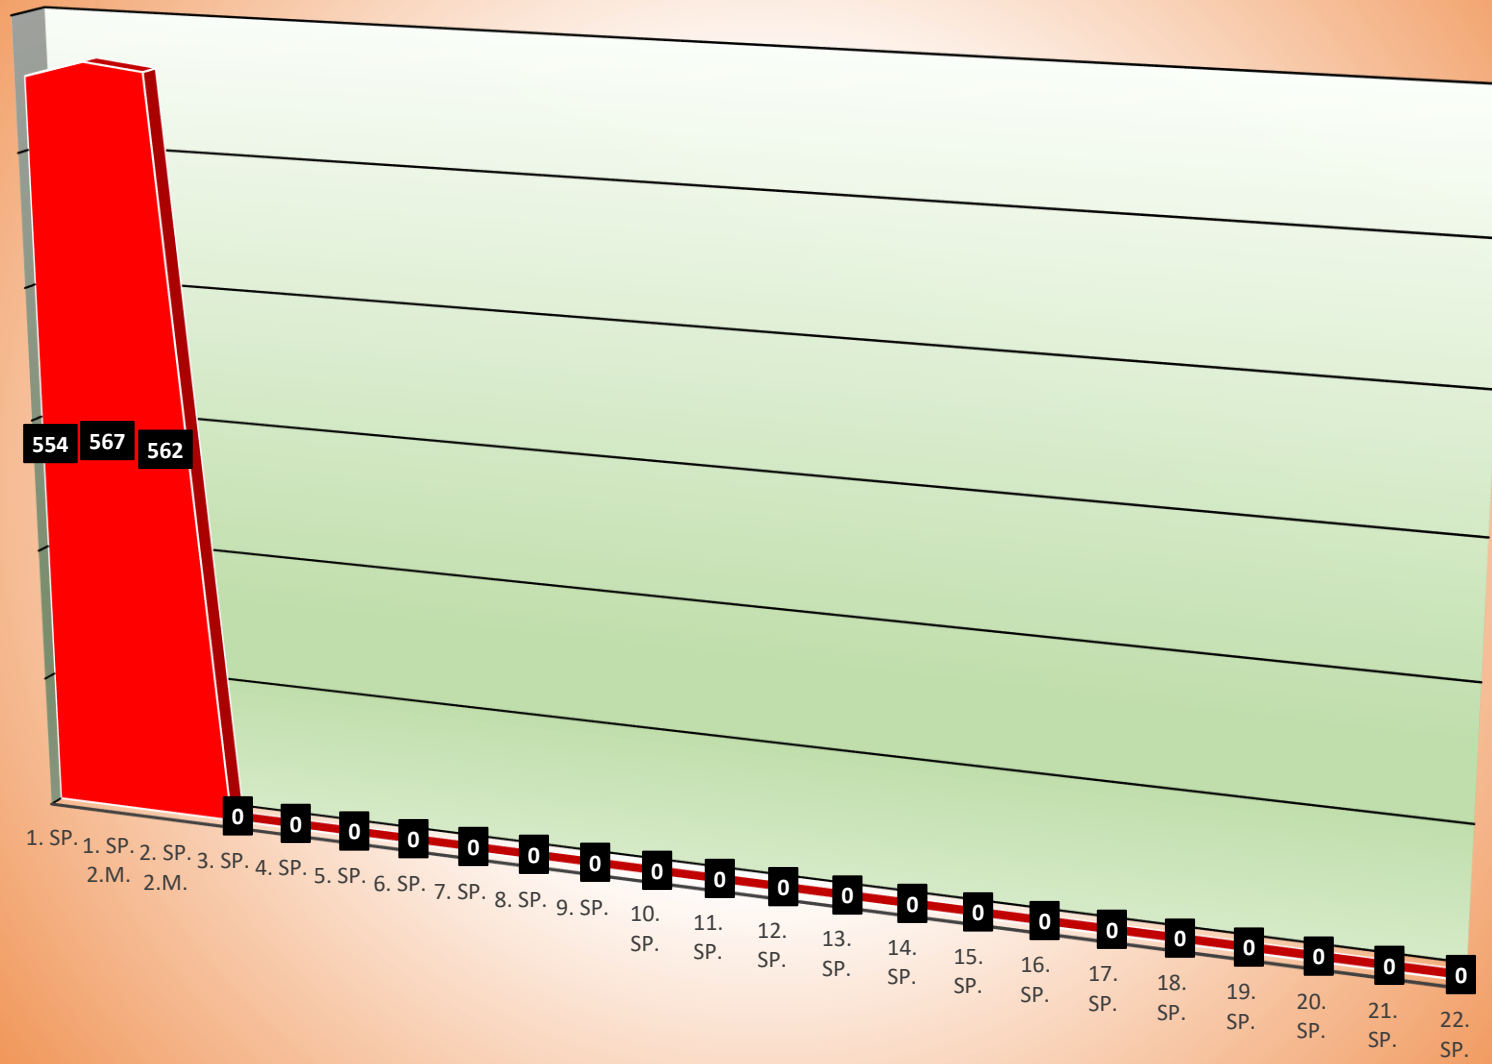

Marvin Biebinger