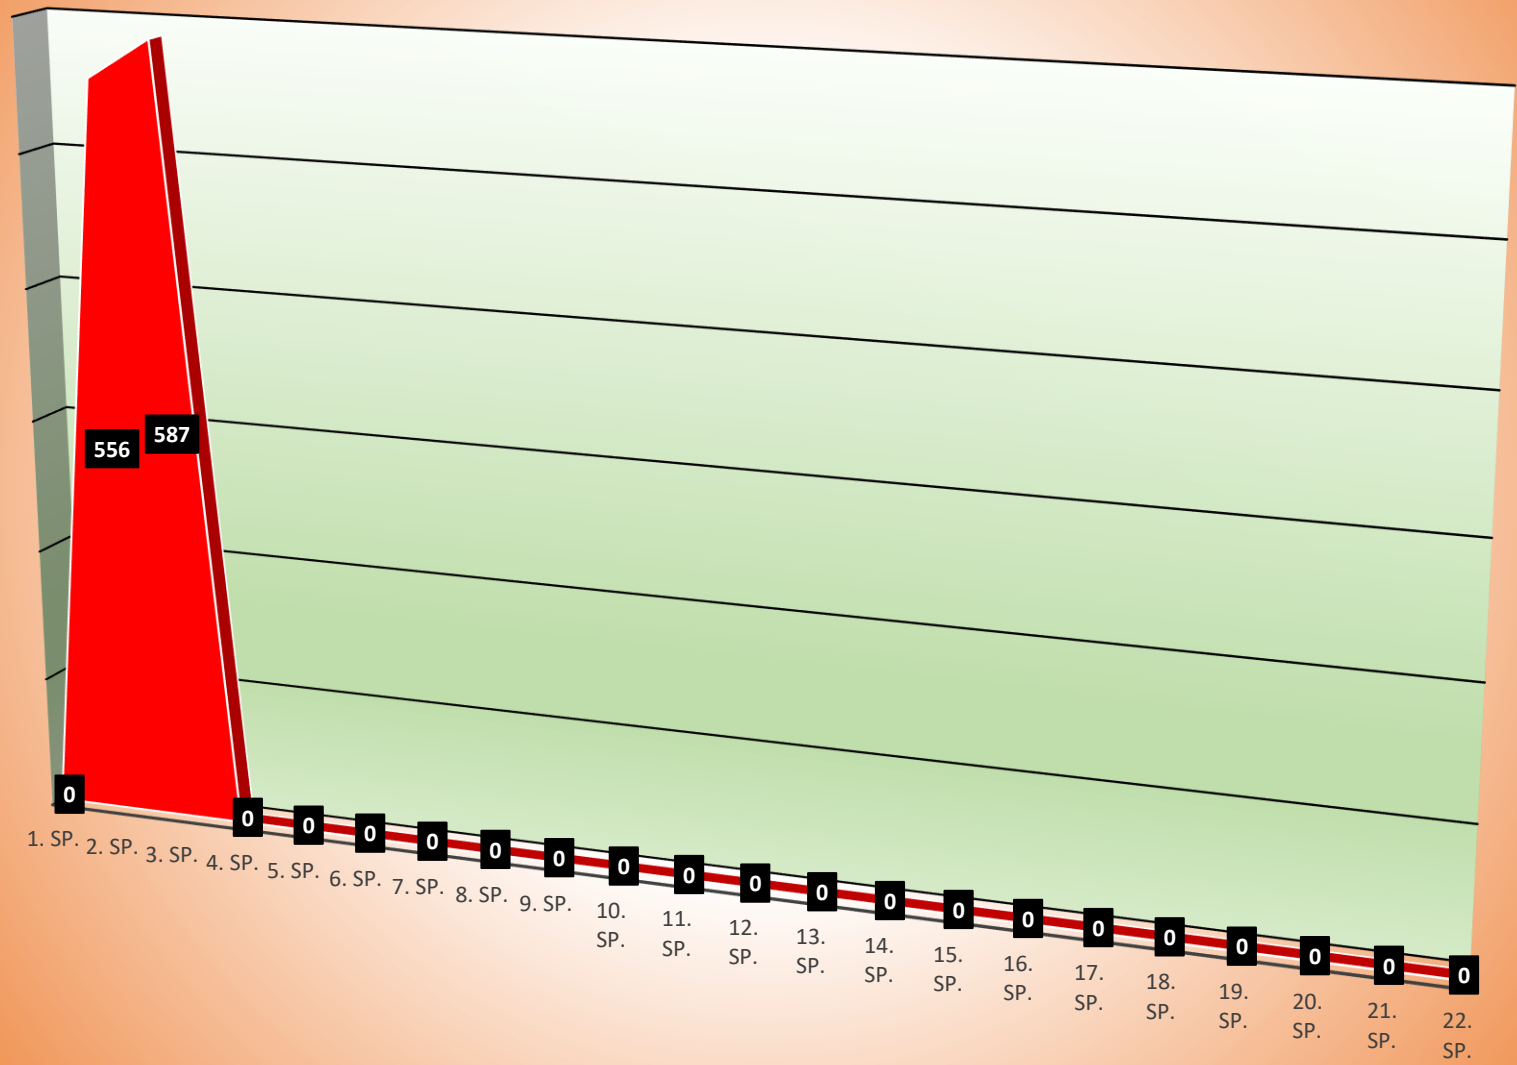

Holger Mayer