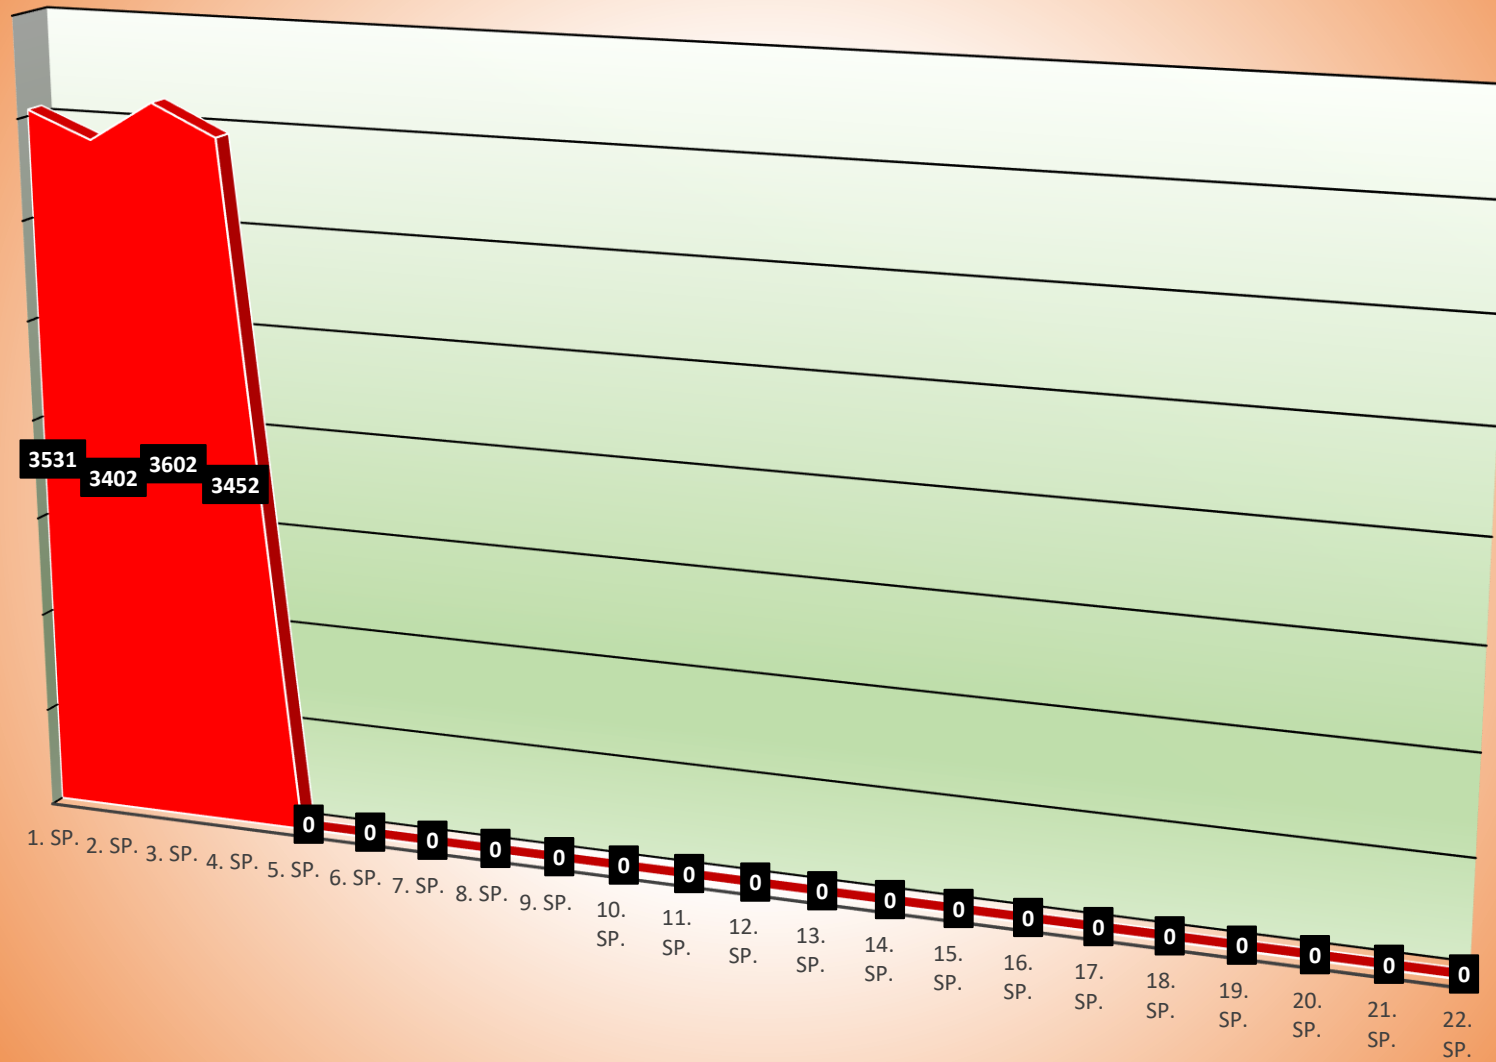

Regionalliga

4 .Spieltag 02.10.2021

Ma-Punkte

Stolzer Kranz Walldorf	-	TSG Kaiserslautern 2	6,0 : 2,0	3494 : 3322	
Frei Holz Plankstadt	-	KF Sembach	0,0 : 0,0	0 : 0	30.10.2021
1.HKO Young Stars	-	SKC 46 Kronau	6,0 : 2,0	3514 : 3305	
KV Liedolsheim 2	-	TuS Gerolsheim	1,0 : 7,0	3323 3452	
SKC Mehlingen	-	KV Mutterstadt 2	0,0 : 0,0	0 0	30.10.2021
KSV Kuhardt	-	TSV Schott Mainz	6,0 : 2,0	3559 3396	

<u>Tabelle/Klub</u>	<u>SP</u>	<u>Manns Pu</u>	<u>+P</u>	<u>-P</u>	<u>H Ma P</u>	<u>+HP</u>	<u>-HP</u>	<u>A Ma P</u>	<u>+AP</u>	<u>-AP</u>
1 Stolzer Kranz Walldorf	4	24,0 : 8,0	8 : 0		12,0 : 4,0	4 : 0		12,0 : 4,0	4 : 0	
2 Frei Holz Plankstadt	3	21,0 : 3,0	6 : 0		16,0 : 0,0	4 : 0		5,0 : 3,0	2 : 0	
3 TuS Gerolsheim	4	20,5 : 11,5	6 : 2		13,5 : 2,5	4 : 0		7,0 : 9,0	2 : 2	
4 KSV Kuhardt	4	19,0 : 13,0	5 : 3		8,0 : 8,0	2 : 2		11,0 : 5,0	3 : 1	
5 SKC 46 Kronau	4	16,0 : 16,0	3 : 5		7,0 : 9,0	1 : 3		9,0 : 7,0	2 : 2	
6 KV Mutterstadt 2	2	8,0 : 8,0	2 : 2		8,0 : 8,0	2 : 2		0,0 : 0,0	0 : 0	
7 KF Sembach	2	7,0 : 9,0	2 : 2		5,0 : 3,0	2 : 0		2,0 : 6,0	0 : 2	
8 SKC Mehlingen	3	10,5 : 13,5	2 : 4		1,0 : 7,0	0 : 2		9,5 : 6,5	2 : 2	
9 1.HKO Young Stars	3	8,0 : 16,0	2 : 4		6,0 : 2,0	2 : 0		2,0 : 14,0	0 : 4	
10 TSV Schott Mainz	4	10,0 : 22,0	2 : 6		1,5 : 6,5	0 : 2		8,5 : 15,5	2 : 4	
11 TSG Kaiserslautern 2	2	3,0 : 13,0	0 : 4		1,0 : 7,0	0 : 2		2,0 : 6,0	0 : 2	
12 KV Liedolsheim 2	3	5,0 : 19,0	0 : 6		3,0 : 13,0	0 : 4		2,0 : 6,0	0 : 2	

TuS Gerolsheim 1 Männer DKBC Regionalliga RLP/NB