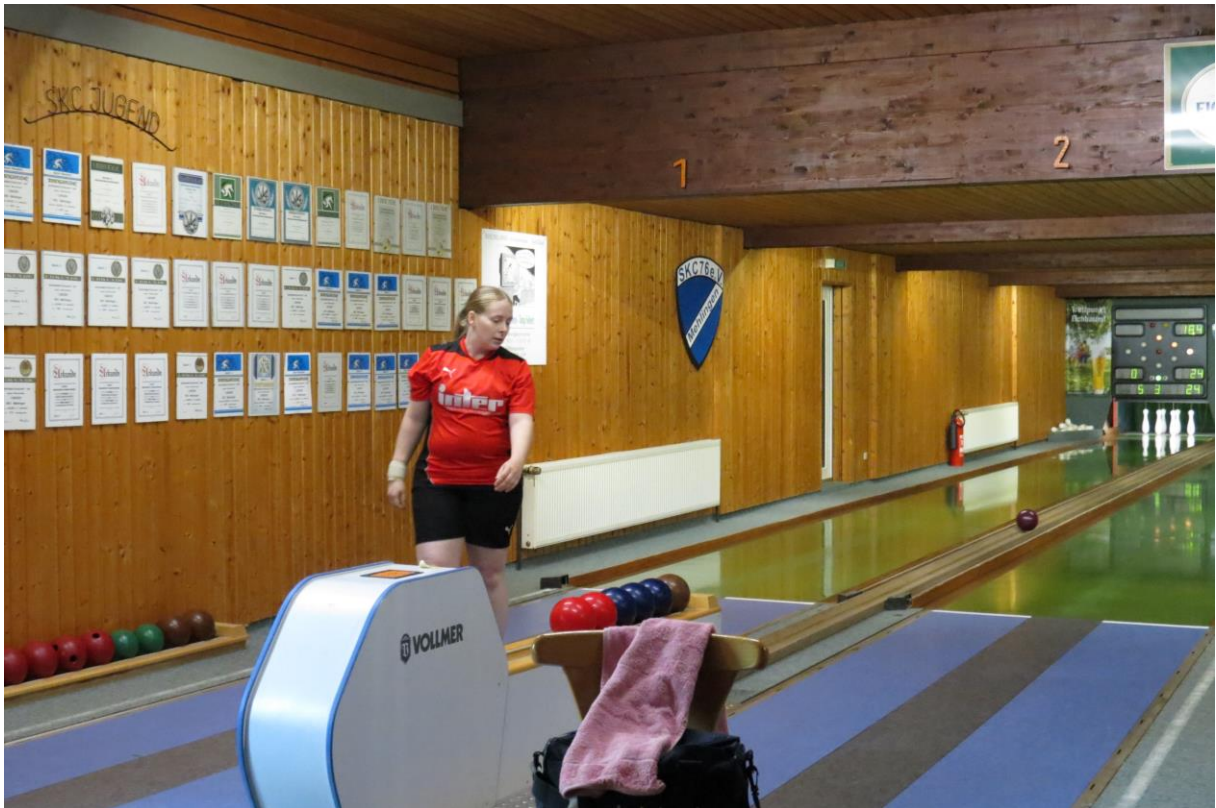

Die Freunde aus Mehlingen
wünschen den Gerolshaimern
Mädels viel Erfolg in der
1. Bundesliga

GRACIOSO

ECCO

Hugo

ANTHUS MIT WUNDERBLÜTE

Bahnrekord Bahn 1-2 Markus Bernd SKC Mehlingen 521 Holz	Bahnrekord Bahn 3-4 Mathis Ottmar SKC Vödingen 506 Holz	Bahnrekord Bahn 1-4 Marie Dietz SKC Mehlingen 1041 Holz	Teamrekord 100 Wurf 2628 Holz 2663 Holz	Teamrekord 200 Wurf 5741 Holz 5709 Holz	Bahnrekord Mannschaft 200 Wurf SKC Mehlingen 2628 Holz	Bahnrekord Mannschaft 200 Wurf SKC Muehlen 578 Holz					
SKC Mehlingen e.V. 1976											
Heim						<i>Tüssi's</i>	Gast				
Marc	152	62 ₁₄	148	78 ₁₄	7 1	449	79 ₁₀	144	75 ₁₁	154	Sandra
Andi	165	90 ₁₀	156	78 ₁₄	0 2	486	90 ₁₁	165	67 ₁₁	164	Tina
Schnulli	153	69 ₁₃	156	78 ₁₄	6 5	465	81 ₁₁	152	71 ₁₄	161	Dana
Lutz	149	62 ₁₄	163	73 ₁₀	4 3	446	72 ₁₂	136	80 ₁₁	158	Susi
Michael	155	89 ₁₀	155	71 ₁₃	3 4	472	90 ₁₂	145	88 ₁₂	149	Michaela
Kario Lutz	150	71 ₁₃	153	63 ₁₃	6 2	379	61 ₁₃	136	53 ₁₀	129	Bianka
Gesamt:				2736		2697		Gesamt:			