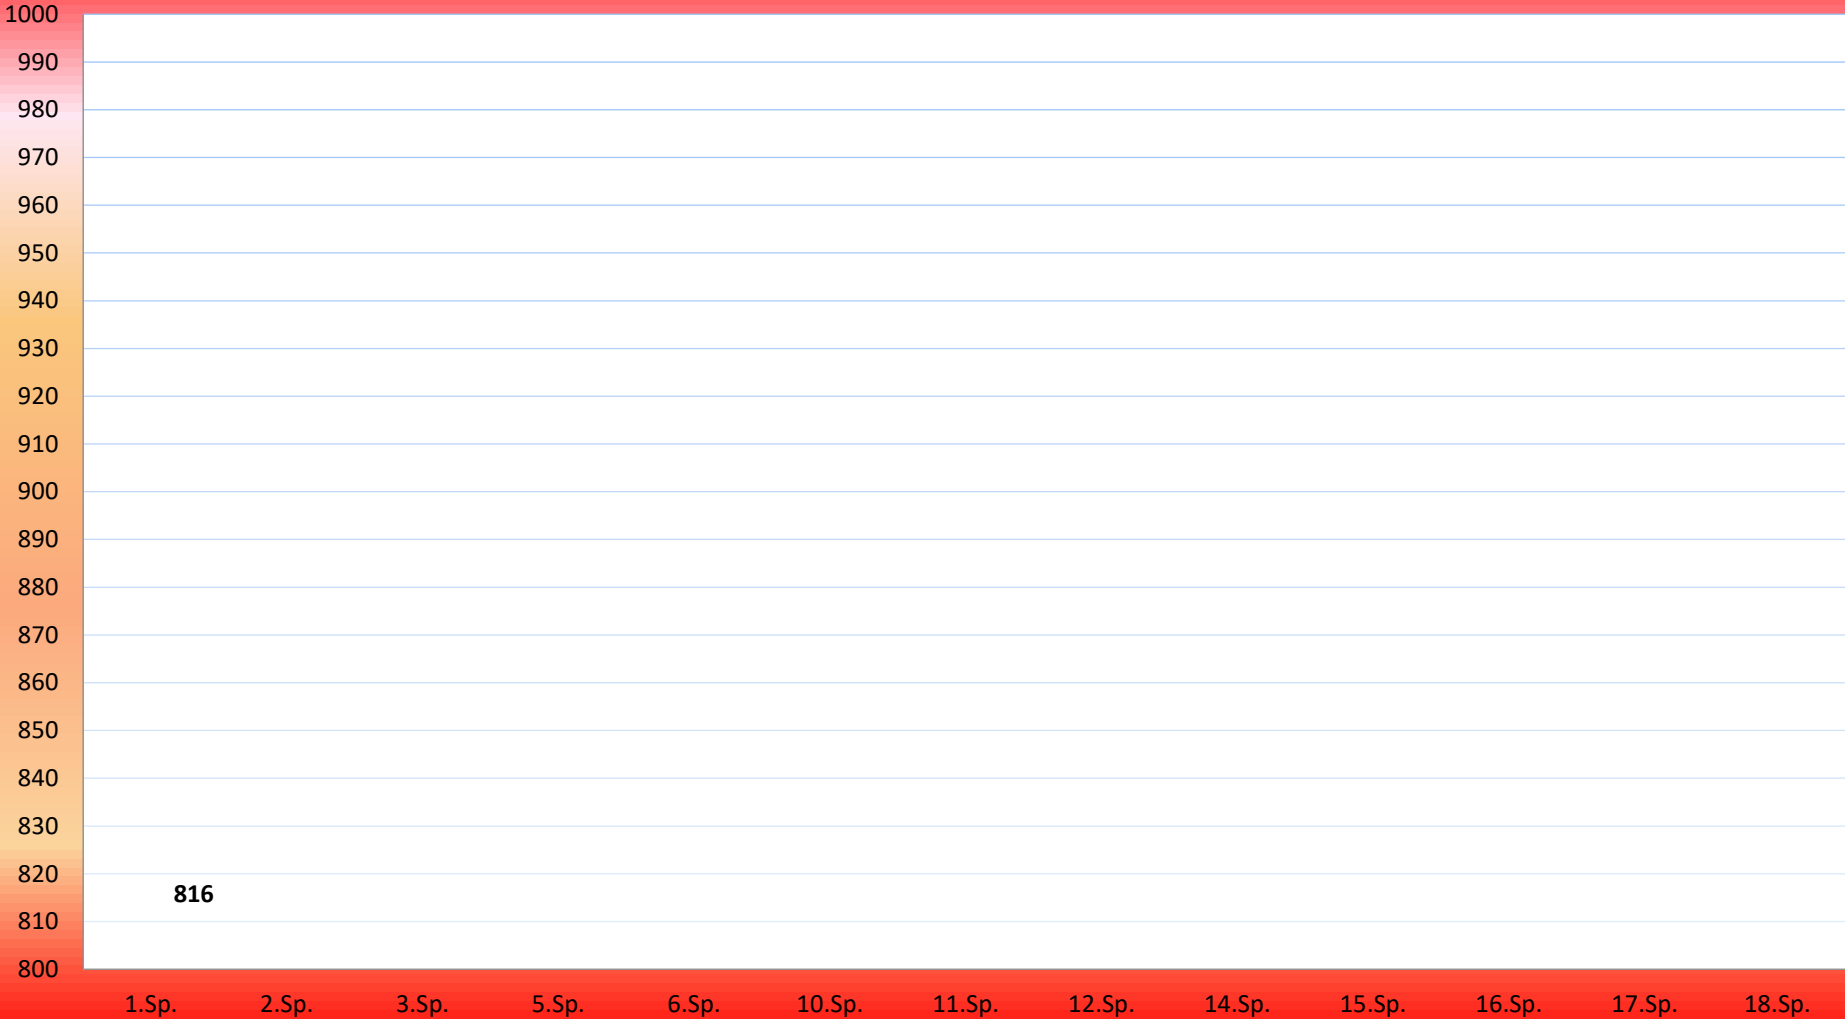

Sascha Schatz