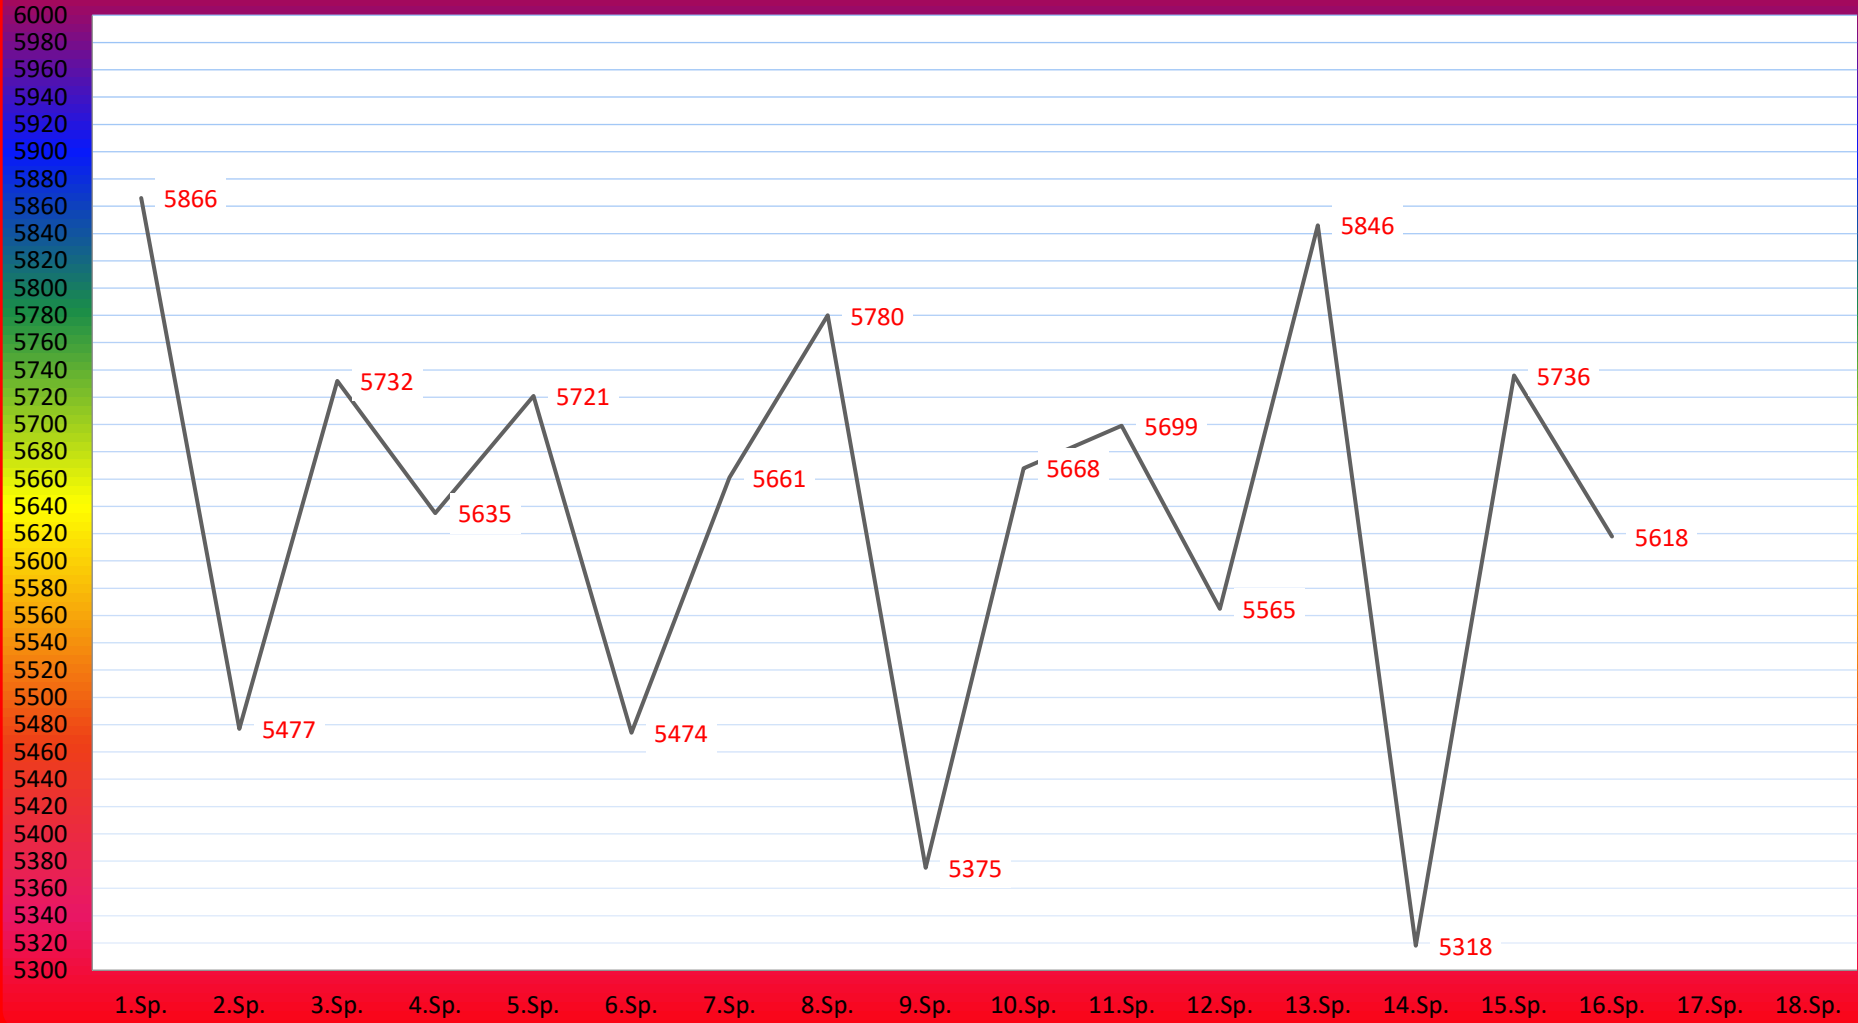

TuS Gerolsheim 2 Männer Saison 2019 - 2020 Regionalliga

Christian Buck

Karolj Marton

Dieter Staab

Willfried Junghanß

Philipp Pflieger

Uwe Köhler

Patrick Mohr

Reinhold Haßlöcher

Spieler 9

1000
990
980
970
960
950
940
930
920
910
900
890
880
870
860
850
840
830
820
810
800

1.Sp. 2.Sp. 3.Sp. 4.Sp. 5.Sp. 6.Sp. 7.Sp. 8.Sp. 9.Sp. 10.Sp. 11.Sp. 12.Sp. 13.Sp. 14.Sp. 15.Sp. 16.Sp. 17.Sp. 18.Sp. 19.Sp. 20.Sp. 21.Sp. 22.Sp.

Spieler 10

1000
990
980
970
960
950
940
930
920
910
900
890
880
870
860
850
840
830
820
810
800

1.Sp. 2.Sp. 3.Sp. 4.Sp. 5.Sp. 6.Sp. 7.Sp. 8.Sp. 9.Sp. 10.Sp. 11.Sp. 12.Sp. 13.Sp. 14.Sp. 15.Sp. 16.Sp. 17.Sp. 18.Sp. 19.Sp. 20.Sp. 21.Sp. 22.Sp.