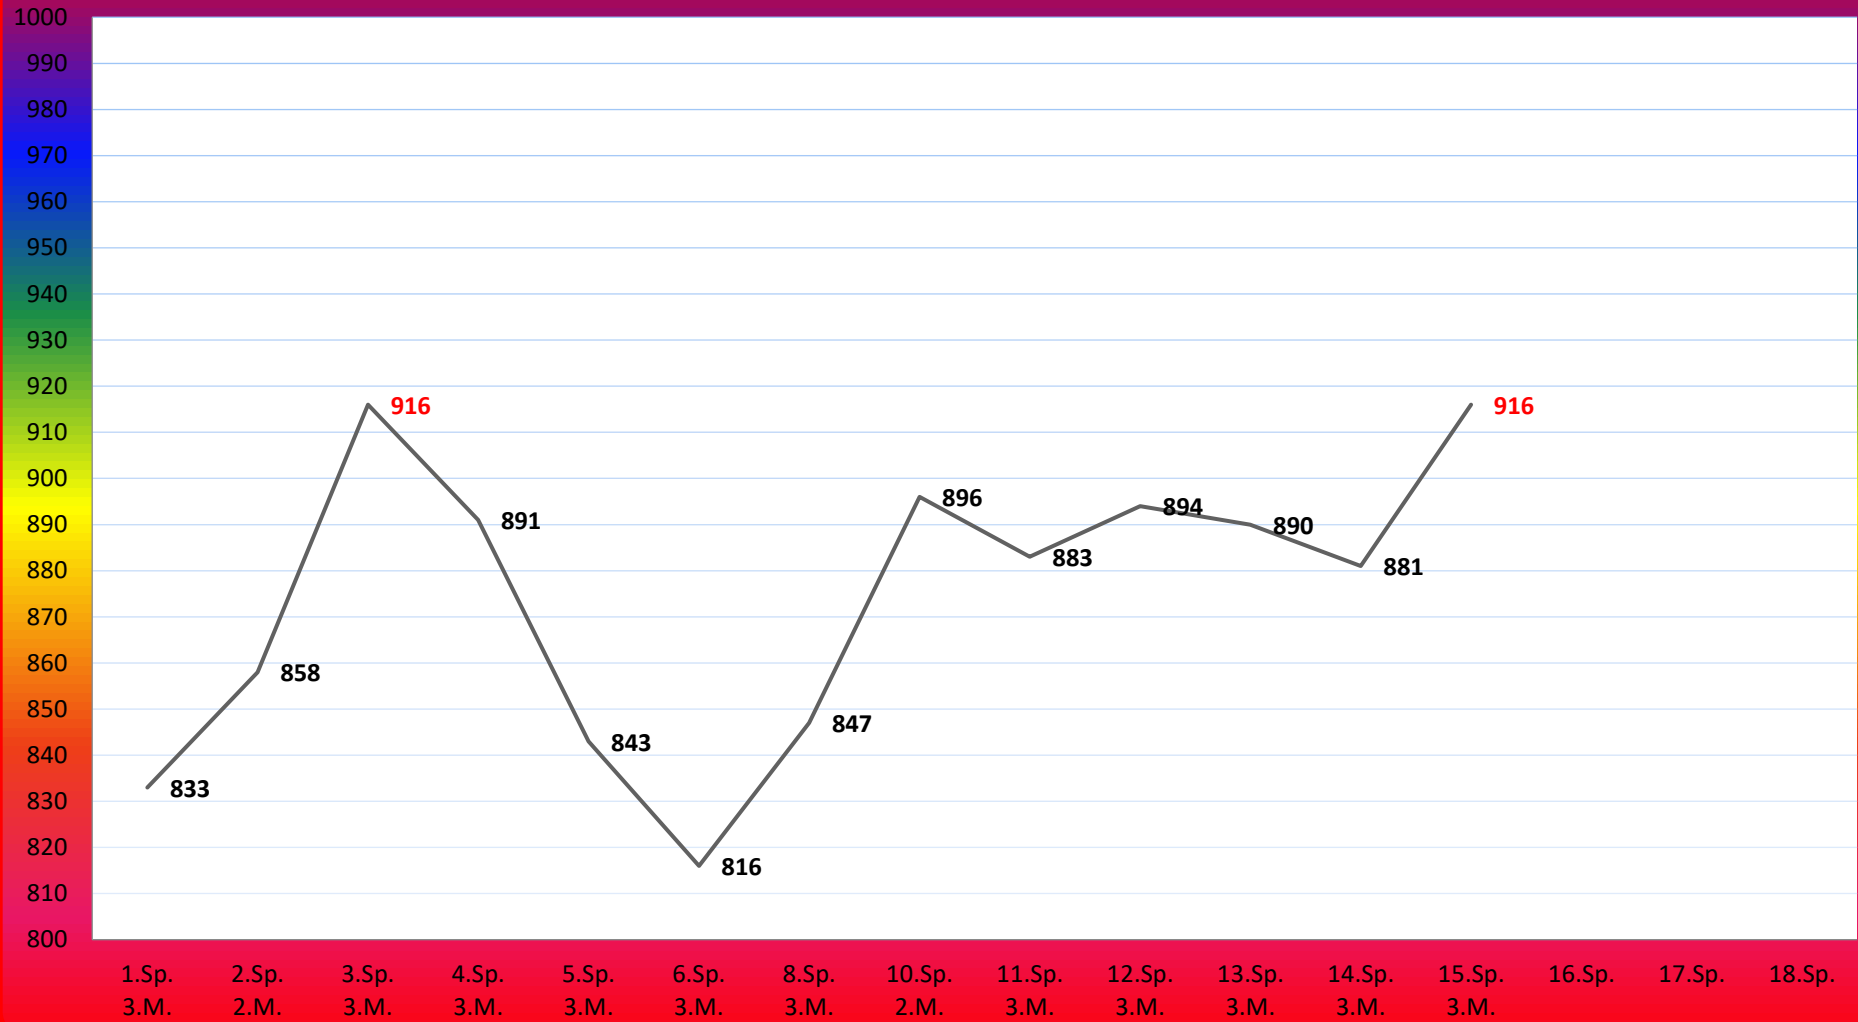

TuS Gerolsheim 2 Männer Saison 2019 - 2020 Regionalliga

Christian Buck

Karolj Marton

Dieter Staab

Willfried Junghanß

Philipp Pflieger

Uwe Köhler

Patrick Mohr

Reinhold Haßlöcher

Spieler 9

1000
990
980
970
960
950
940
930
920
910
900
890
880
870
860
850
840
830
820
810
800

1.Sp. 2.Sp. 3.Sp. 4.Sp. 5.Sp. 6.Sp. 7.Sp. 8.Sp. 9.Sp. 10.Sp. 11.Sp. 12.Sp. 13.Sp. 14.Sp. 15.Sp. 16.Sp. 17.Sp. 18.Sp. 19.Sp. 20.Sp. 21.Sp. 22.Sp.

Spieler 10

1000
990
980
970
960
950
940
930
920
910
900
890
880
870
860
850
840
830
820
810
800

1.Sp. 2.Sp. 3.Sp. 4.Sp. 5.Sp. 6.Sp. 7.Sp. 8.Sp. 9.Sp. 10.Sp. 11.Sp. 12.Sp. 13.Sp. 14.Sp. 15.Sp. 16.Sp. 17.Sp. 18.Sp. 19.Sp. 20.Sp. 21.Sp. 22.Sp.