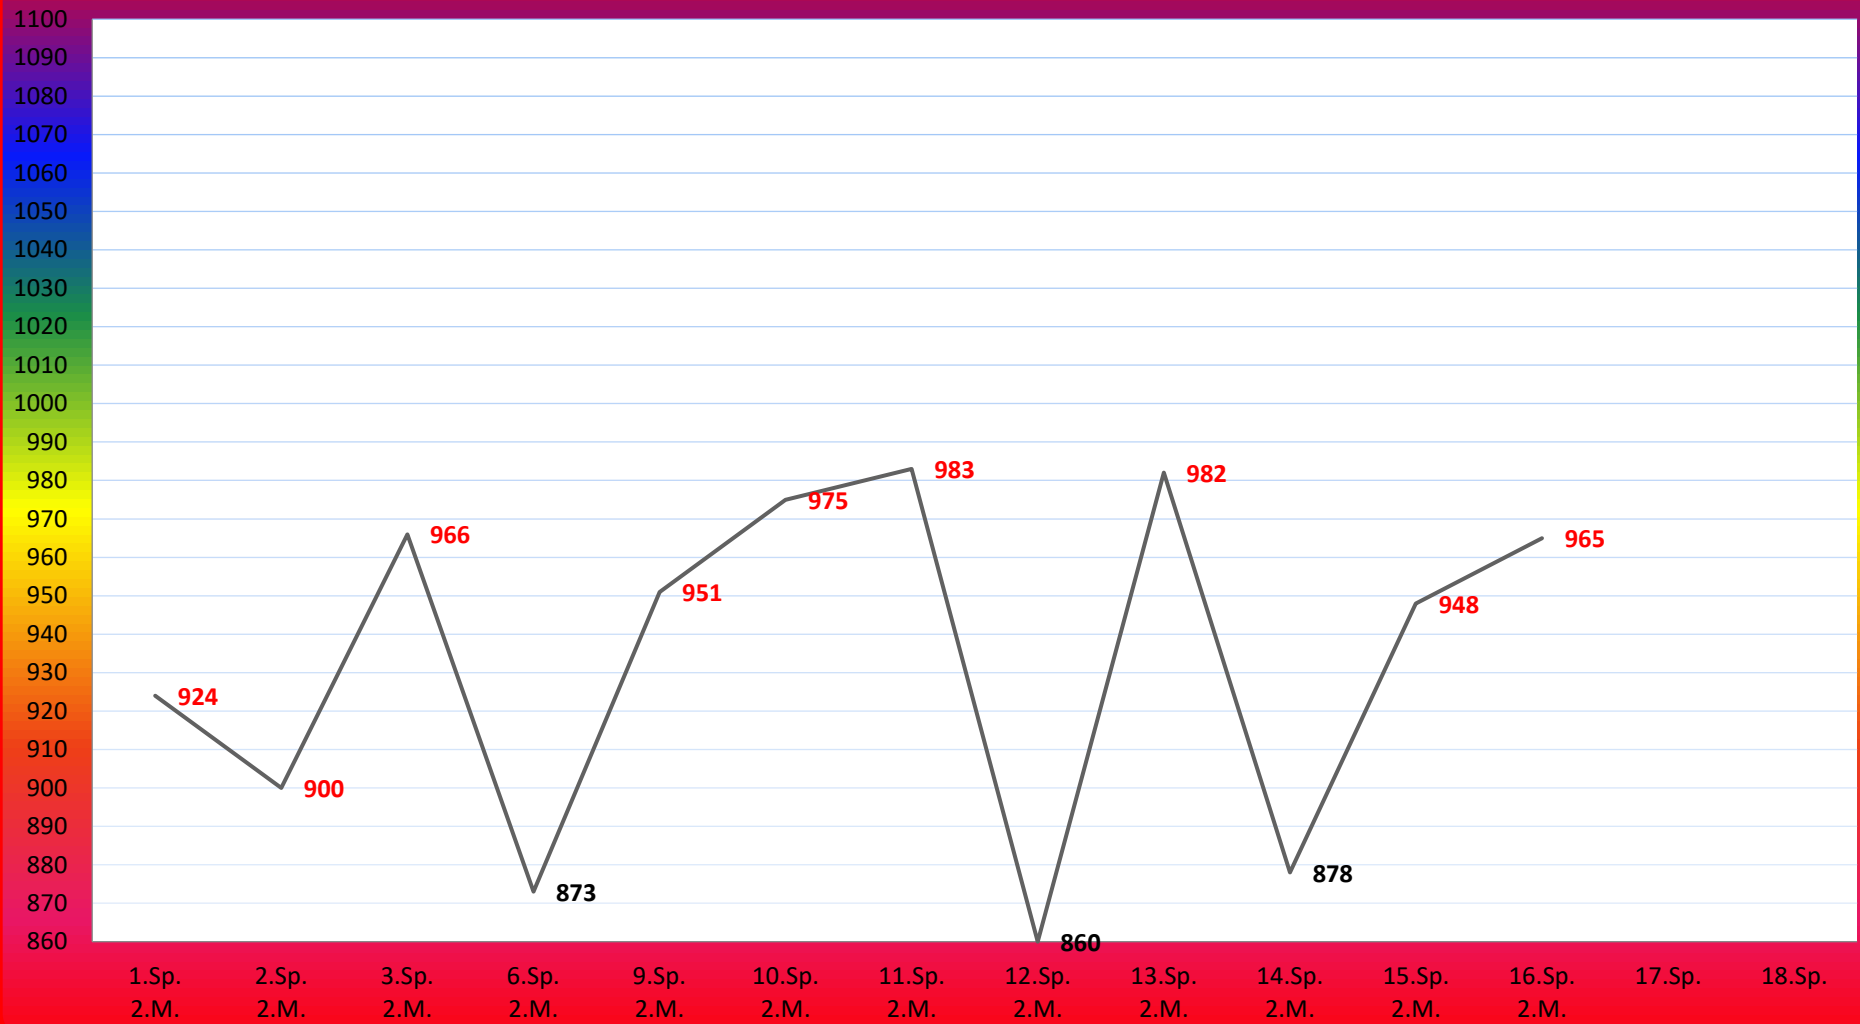

TuS Gerolsheim 2 Männer Saison 2019 - 2020 Regionalliga

Christian Buck

Karolj Marton

Dieter Staab

Willfried Junghanß

Philipp Pflieger

Uwe Köhler

Patrick Mohr

Reinhold Haßlöcher

Spieler 9

1000
990
980
970
960
950
940
930
920
910
900
890
880
870
860
850
840
830
820
810
800

1.Sp. 2.Sp. 3.Sp. 4.Sp. 5.Sp. 6.Sp. 7.Sp. 8.Sp. 9.Sp. 10.Sp. 11.Sp. 12.Sp. 13.Sp. 14.Sp. 15.Sp. 16.Sp. 17.Sp. 18.Sp. 19.Sp. 20.Sp. 21.Sp. 22.Sp.

Spieler 10

1000
990
980
970
960
950
940
930
920
910
900
890
880
870
860
850
840
830
820
810
800

1.Sp. 2.Sp. 3.Sp. 4.Sp. 5.Sp. 6.Sp. 7.Sp. 8.Sp. 9.Sp. 10.Sp. 11.Sp. 12.Sp. 13.Sp. 14.Sp. 15.Sp. 16.Sp. 17.Sp. 18.Sp. 19.Sp. 20.Sp. 21.Sp. 22.Sp.