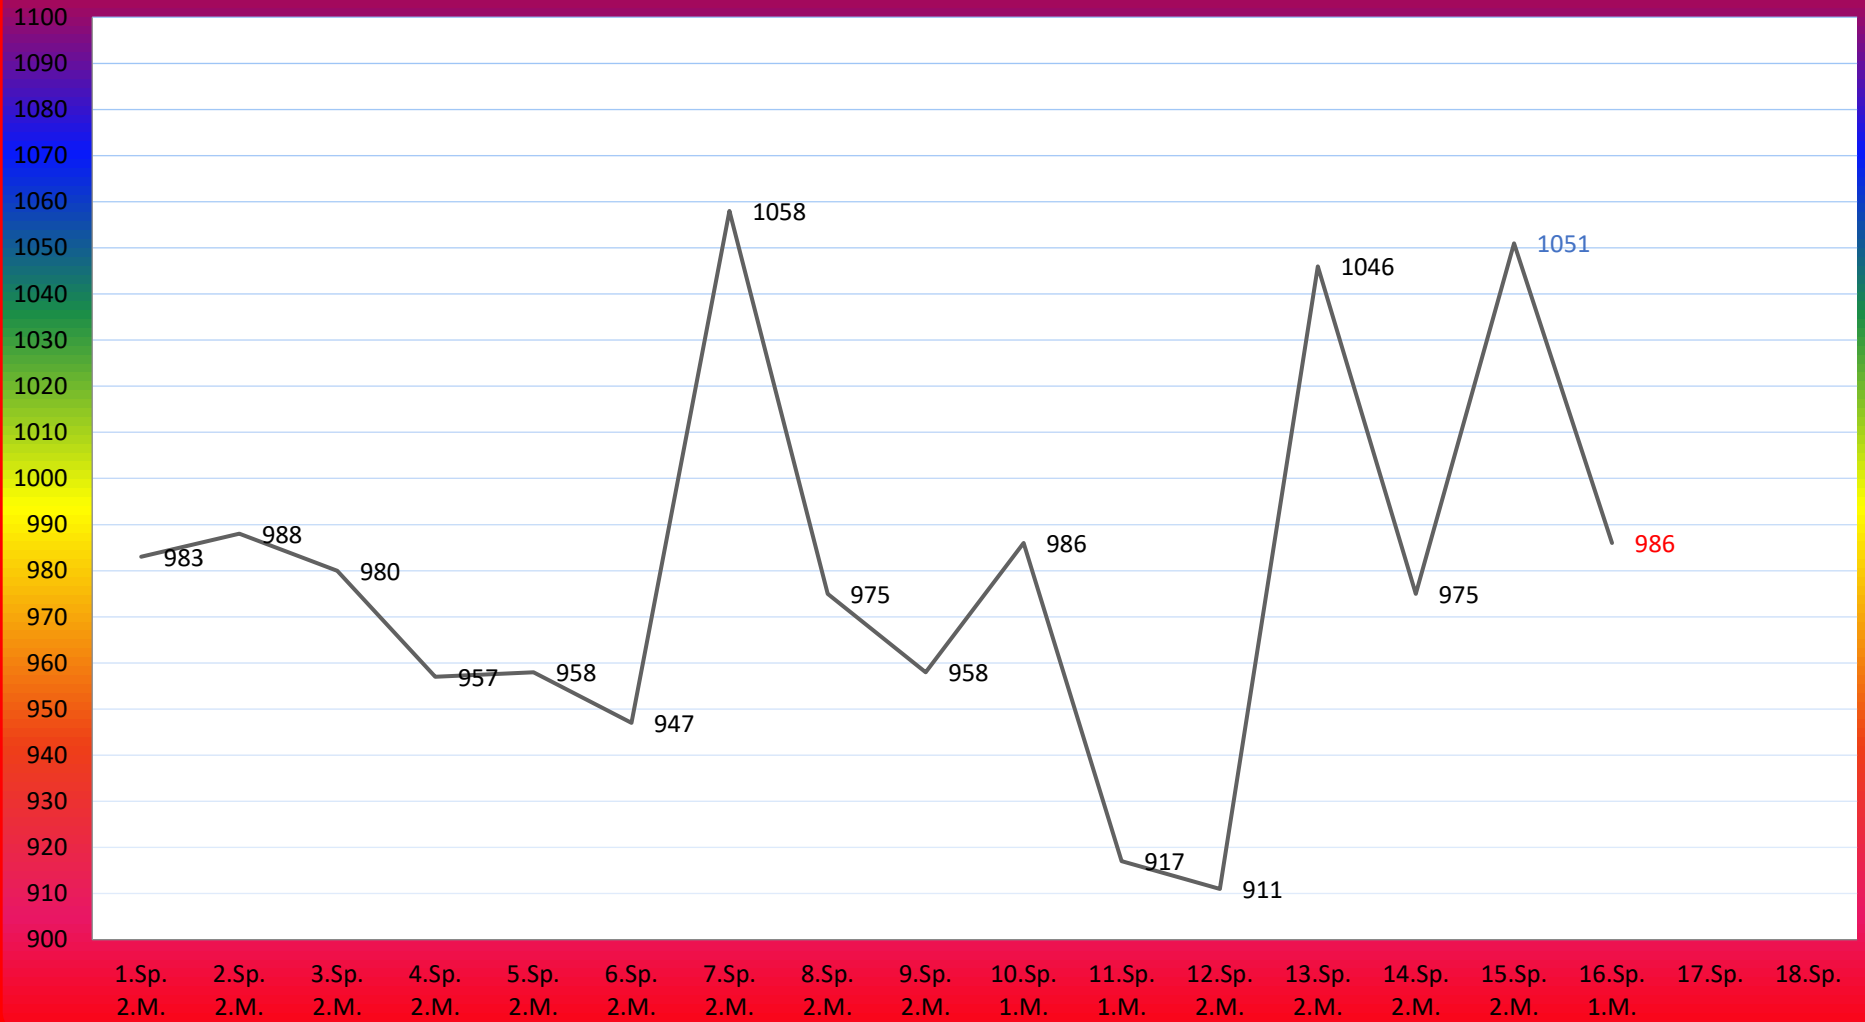

TuS Gerolsheim 2 Männer Saison 2019 - 2020 Regionalliga

Christian Buck

Karolj Marton

Dieter Staab

Willfried Junghanß

Philipp Pflieger

Uwe Köhler

Patrick Mohr

Reinhold Haßlöcher

Spieler 9

1000
990
980
970
960
950
940
930
920
910
900
890
880
870
860
850
840
830
820
810
800

1.Sp. 2.Sp. 3.Sp. 4.Sp. 5.Sp. 6.Sp. 7.Sp. 8.Sp. 9.Sp. 10.Sp. 11.Sp. 12.Sp. 13.Sp. 14.Sp. 15.Sp. 16.Sp. 17.Sp. 18.Sp. 19.Sp. 20.Sp. 21.Sp. 22.Sp.

Spieler 10

1000
990
980
970
960
950
940
930
920
910
900
890
880
870
860
850
840
830
820
810
800

1.Sp. 2.Sp. 3.Sp. 4.Sp. 5.Sp. 6.Sp. 7.Sp. 8.Sp. 9.Sp. 10.Sp. 11.Sp. 12.Sp. 13.Sp. 14.Sp. 15.Sp. 16.Sp. 17.Sp. 18.Sp. 19.Sp. 20.Sp. 21.Sp. 22.Sp.