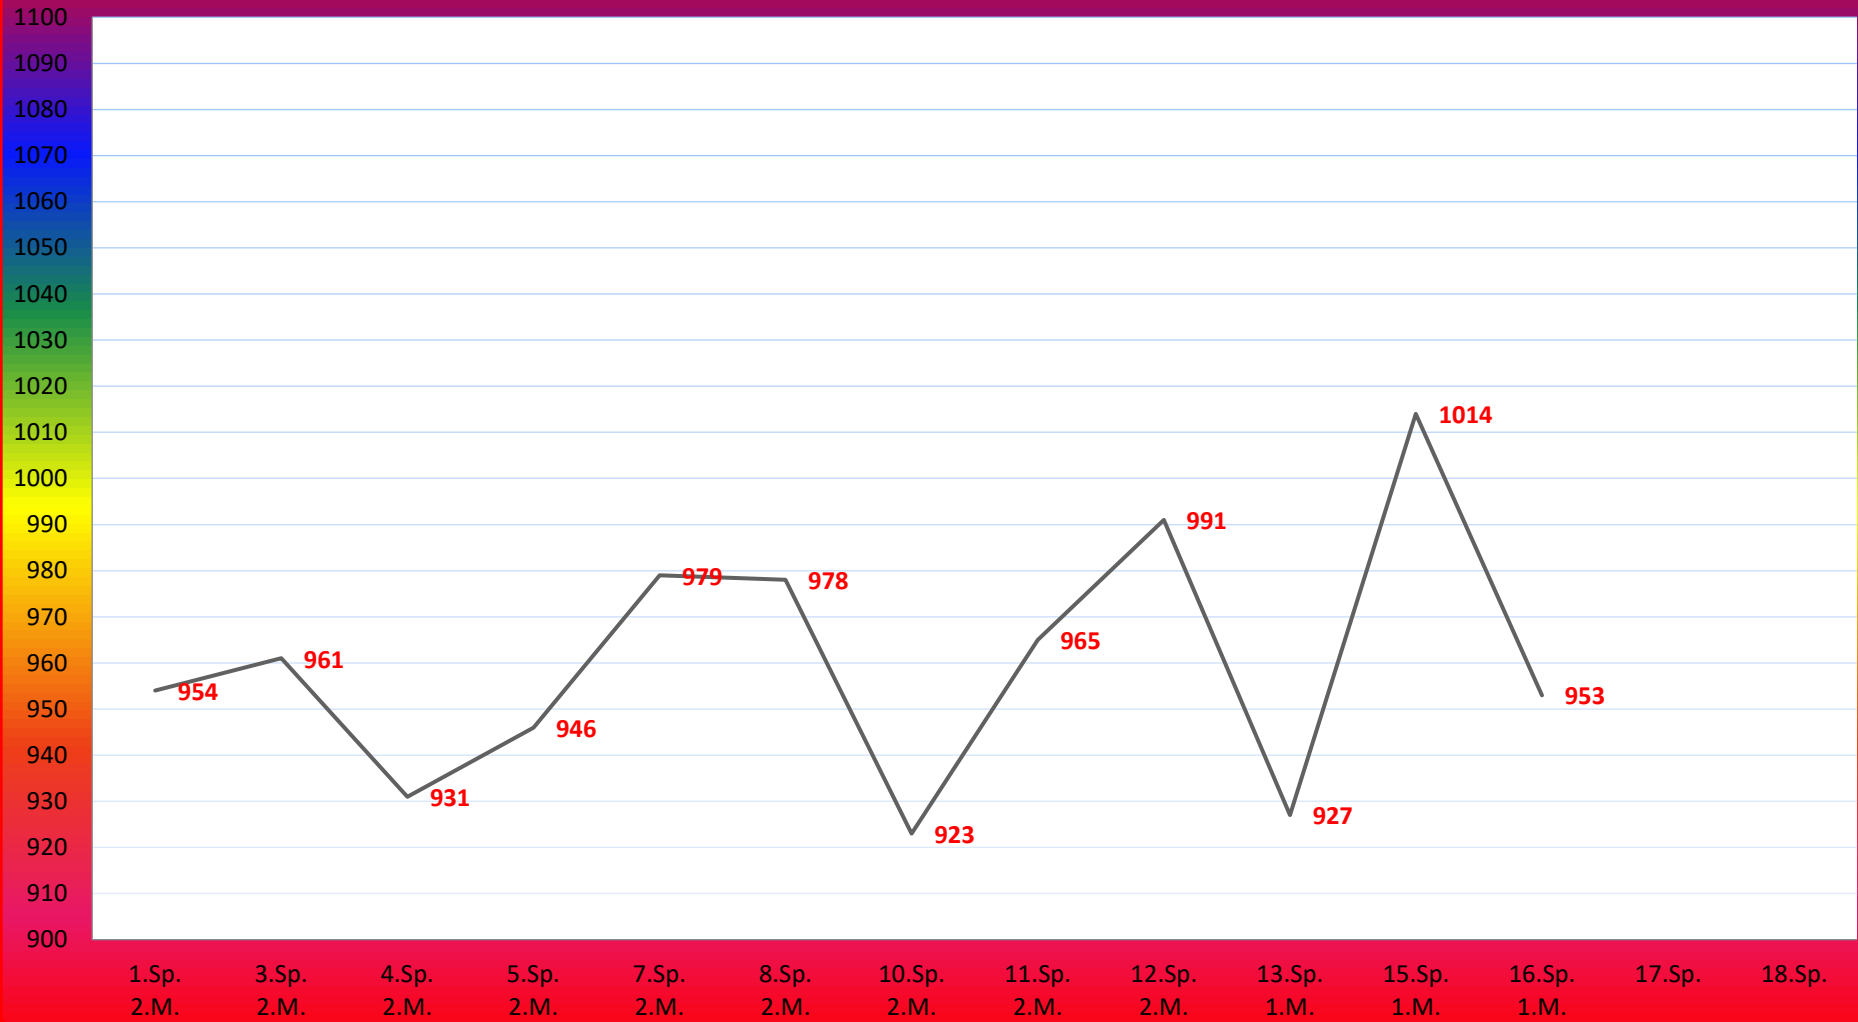

TuS Gerolsheim 2 Männer Saison 2019 - 2020 Regionalliga

Christian Buck

Karolj Marton

Dieter Staab

Willfried Junghanß

Philipp Pflieger

Uwe Köhler

Patrick Mohr

Reinhold Haßlöcher

Spieler 9

1000
990
980
970
960
950
940
930
920
910
900
890
880
870
860
850
840
830
820
810
800

1.Sp. 2.Sp. 3.Sp. 4.Sp. 5.Sp. 6.Sp. 7.Sp. 8.Sp. 9.Sp. 10.Sp. 11.Sp. 12.Sp. 13.Sp. 14.Sp. 15.Sp. 16.Sp. 17.Sp. 18.Sp. 19.Sp. 20.Sp. 21.Sp. 22.Sp.

Spieler 10

1000
990
980
970
960
950
940
930
920
910
900
890
880
870
860
850
840
830
820
810
800

1.Sp. 2.Sp. 3.Sp. 4.Sp. 5.Sp. 6.Sp. 7.Sp. 8.Sp. 9.Sp. 10.Sp. 11.Sp. 12.Sp. 13.Sp. 14.Sp. 15.Sp. 16.Sp. 17.Sp. 18.Sp. 19.Sp. 20.Sp. 21.Sp. 22.Sp.