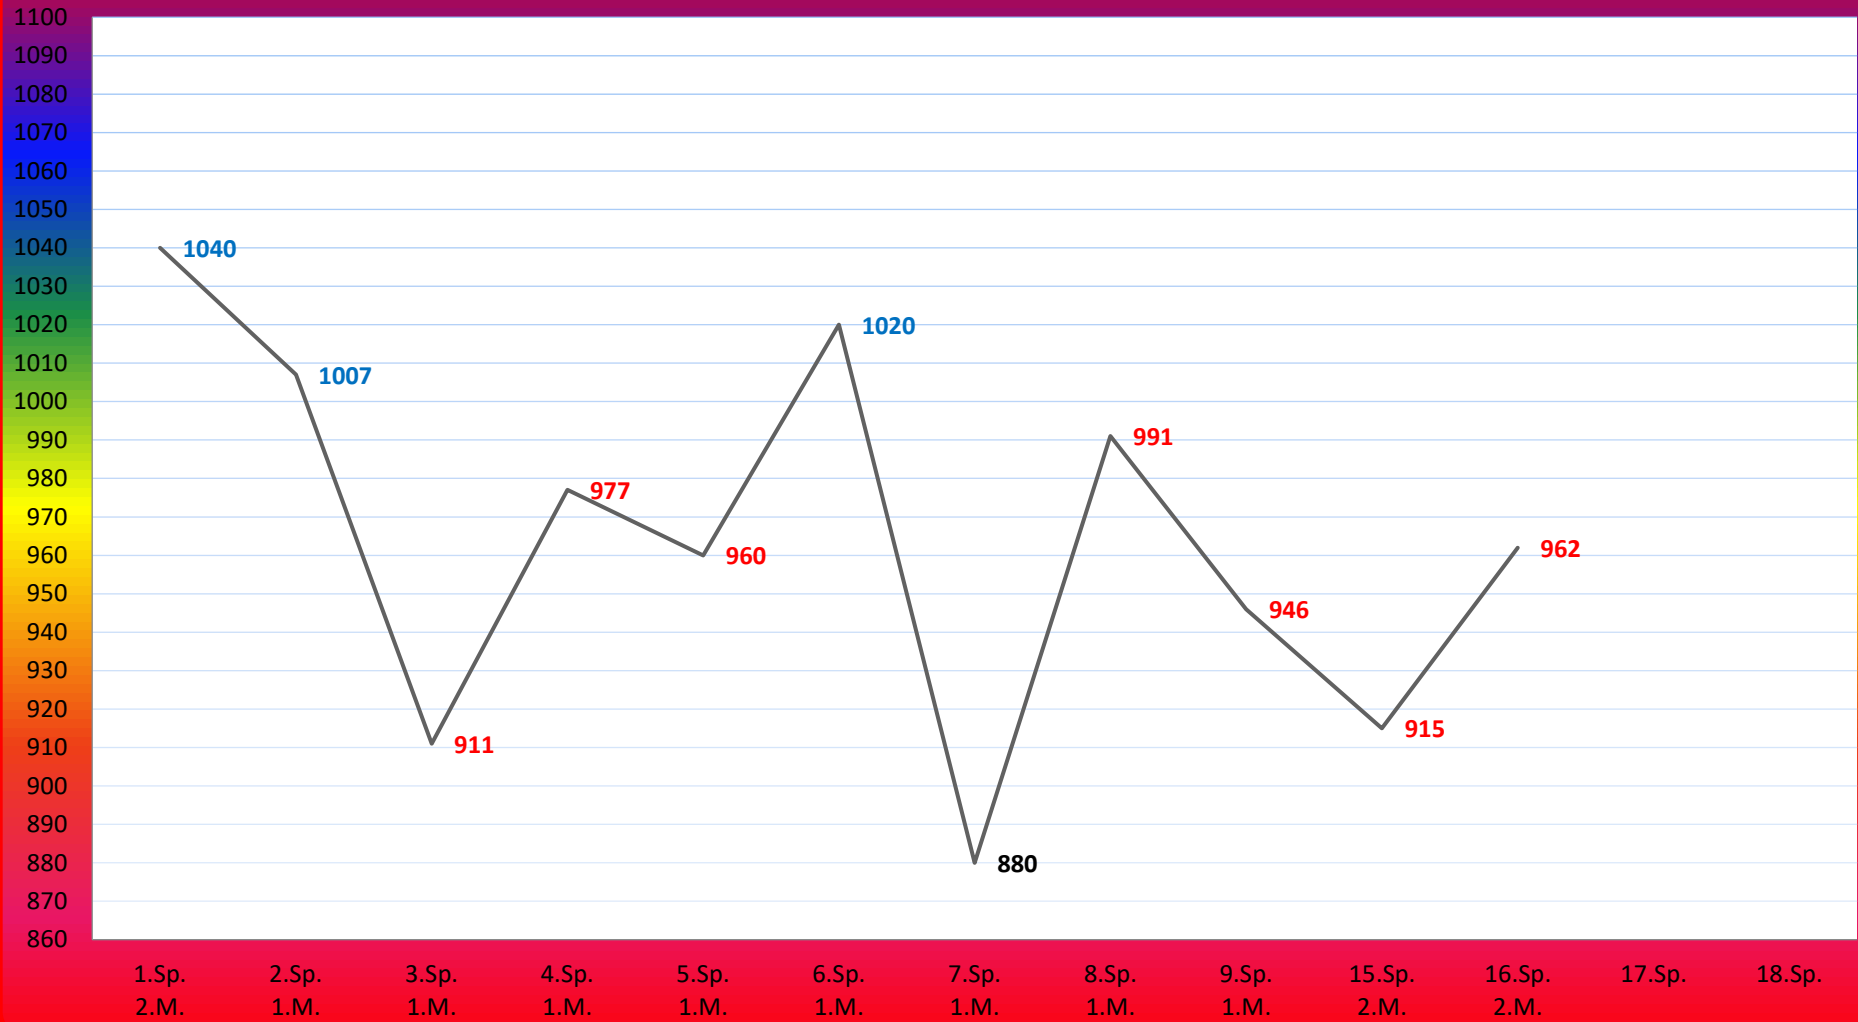

TuS Gerolsheim 2 Männer Saison 2019 - 2020 Regionalliga

Christian Buck

Karolj Marton

Dieter Staab

Willfried Junghanß

Philipp Pflieger

Uwe Köhler

Patrick Mohr

Reinhold Haßlöcher

Spieler 9

1000
990
980
970
960
950
940
930
920
910
900
890
880
870
860
850
840
830
820
810
800

1.Sp. 2.Sp. 3.Sp. 4.Sp. 5.Sp. 6.Sp. 7.Sp. 8.Sp. 9.Sp. 10.Sp. 11.Sp. 12.Sp. 13.Sp. 14.Sp. 15.Sp. 16.Sp. 17.Sp. 18.Sp. 19.Sp. 20.Sp. 21.Sp. 22.Sp.

Spieler 10

1000
990
980
970
960
950
940
930
920
910
900
890
880
870
860
850
840
830
820
810
800

1.Sp. 2.Sp. 3.Sp. 4.Sp. 5.Sp. 6.Sp. 7.Sp. 8.Sp. 9.Sp. 10.Sp. 11.Sp. 12.Sp. 13.Sp. 14.Sp. 15.Sp. 16.Sp. 17.Sp. 18.Sp. 19.Sp. 20.Sp. 21.Sp. 22.Sp.