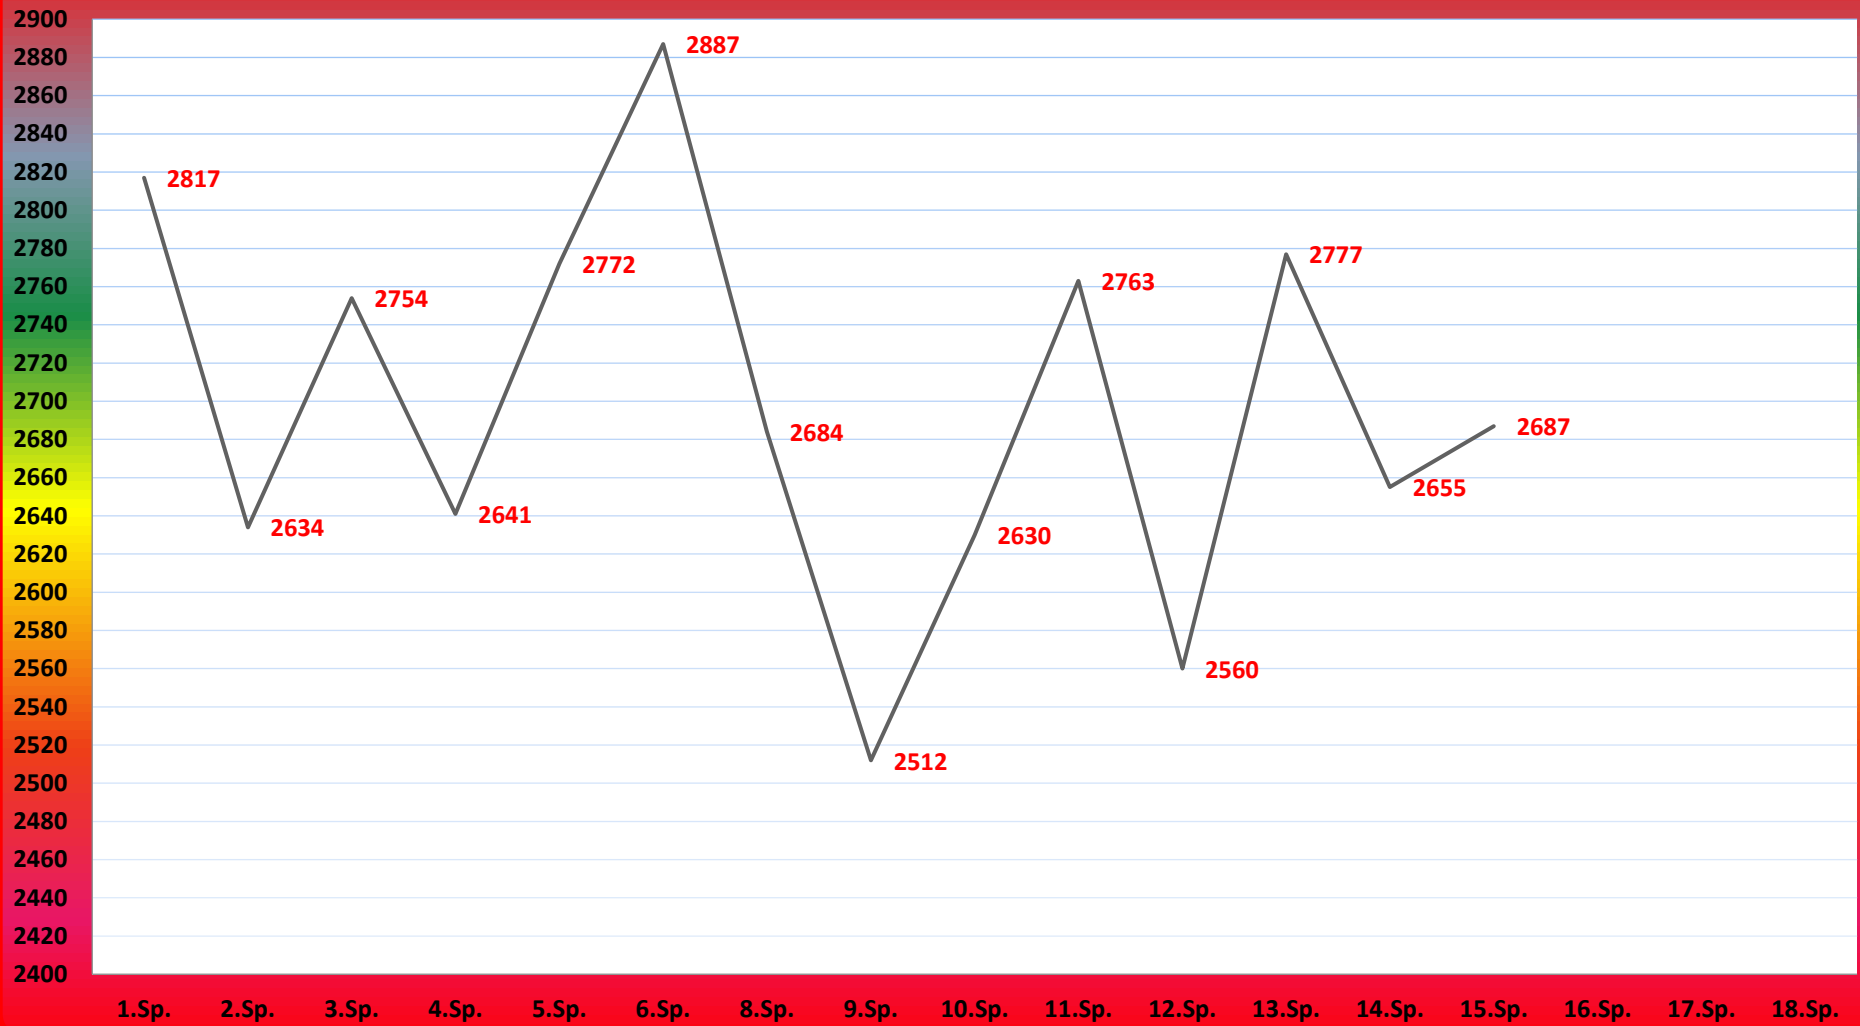

TuS Gerolsheim 1 Frauen Saison 2019 - 2020

2. Bundesliga

Anita Reichenbach

Tina Wagner

Sonja Köhler

Simone Baumstark

Michaela Houben

Sarah Rau

Spielerin 7

Spielerin 8