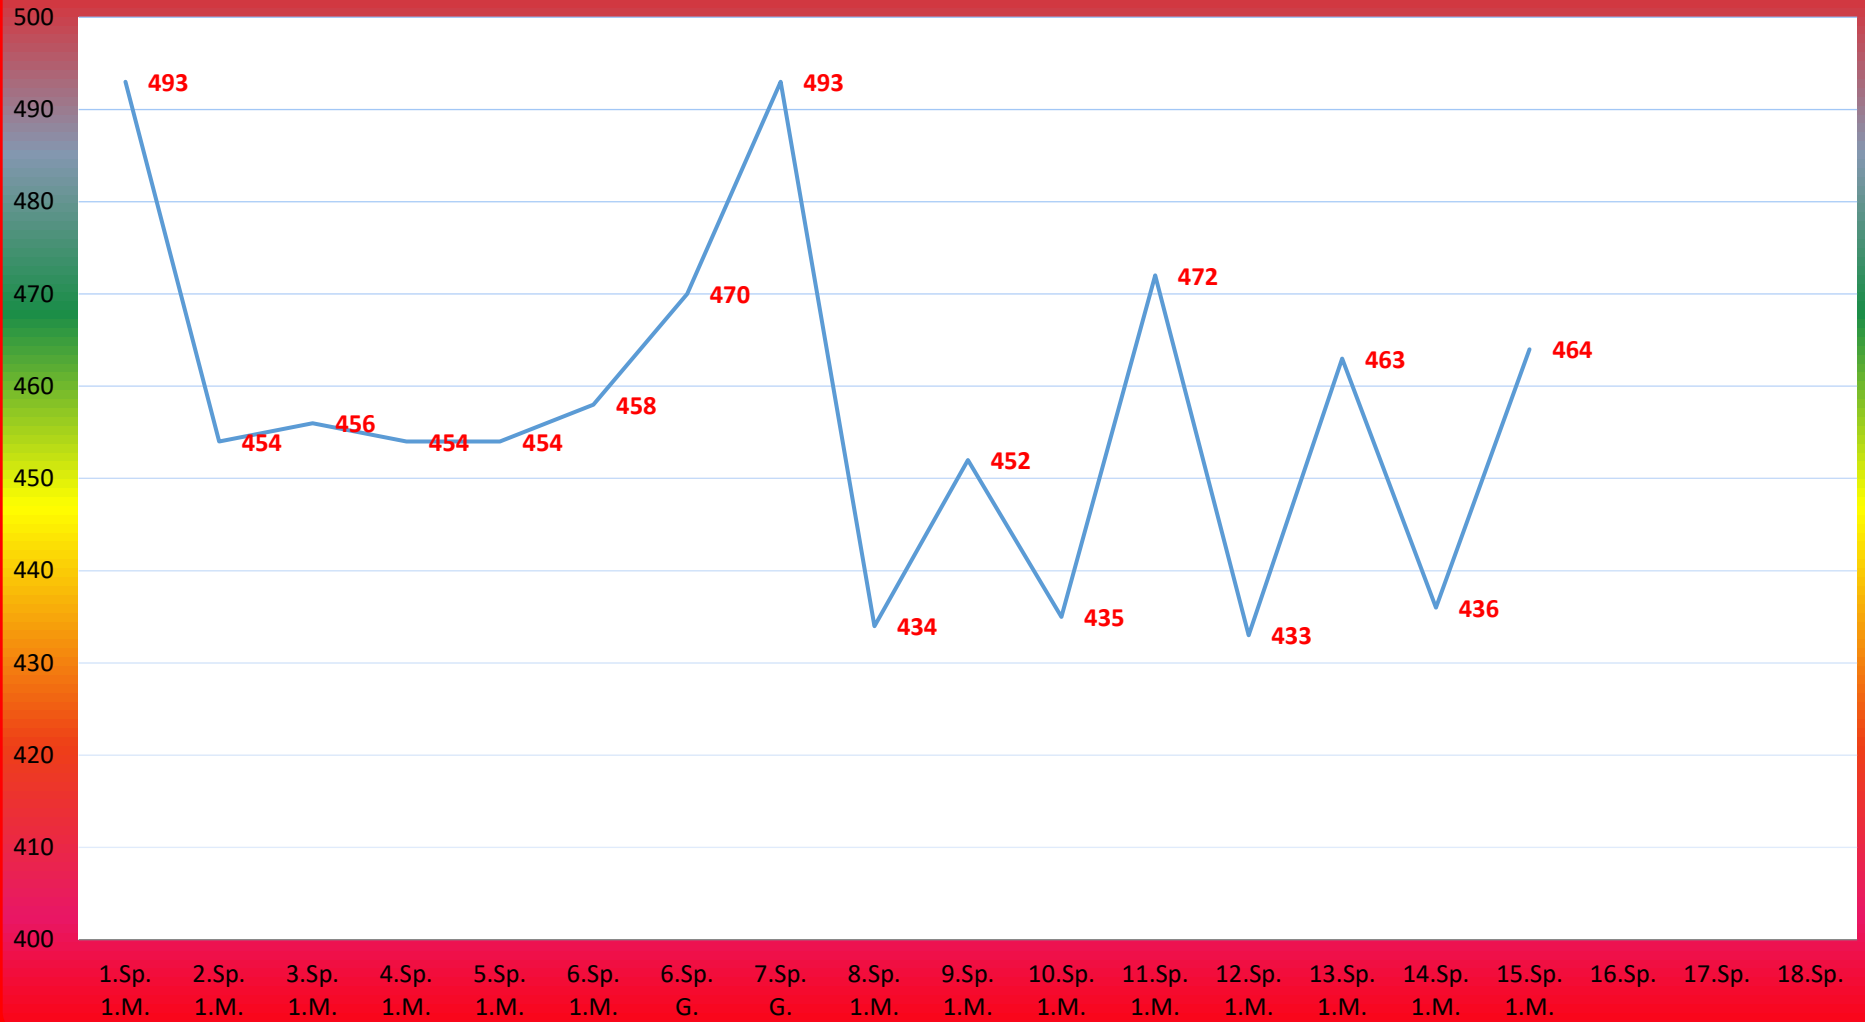

TuS Gerolsheim 1 Frauen Saison 2019 - 2020

2. Bundesliga

Anita Reichenbach

Tina Wagner

Sonja Köhler

Simone Baumstark

Michaela Houben

Sarah Rau

Spielerin 7

Spielerin 8