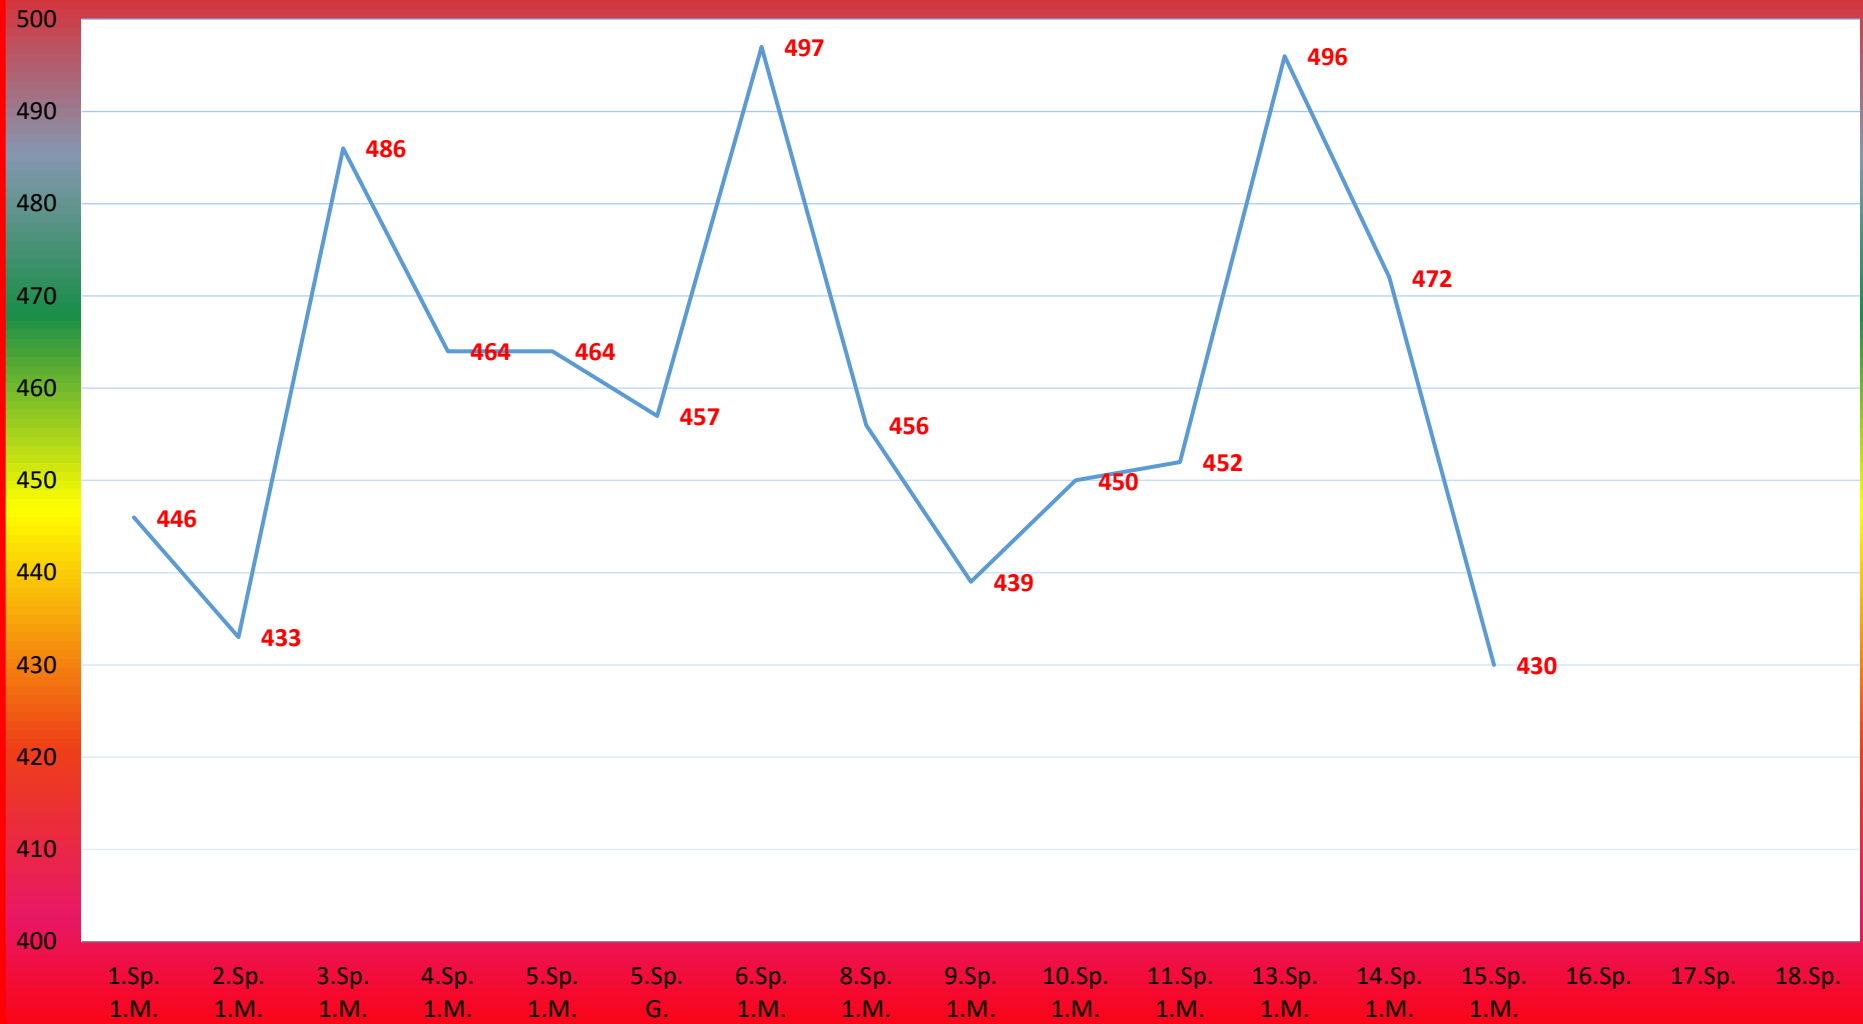

TuS Gerolsheim 1 Frauen Saison 2019 - 2020

2. Bundesliga

Anita Reichenbach

Tina Wagner

Sonja Köhler

Simone Baumstark

Michaela Houben

Sarah Rau

Spielerin 7

Spielerin 8