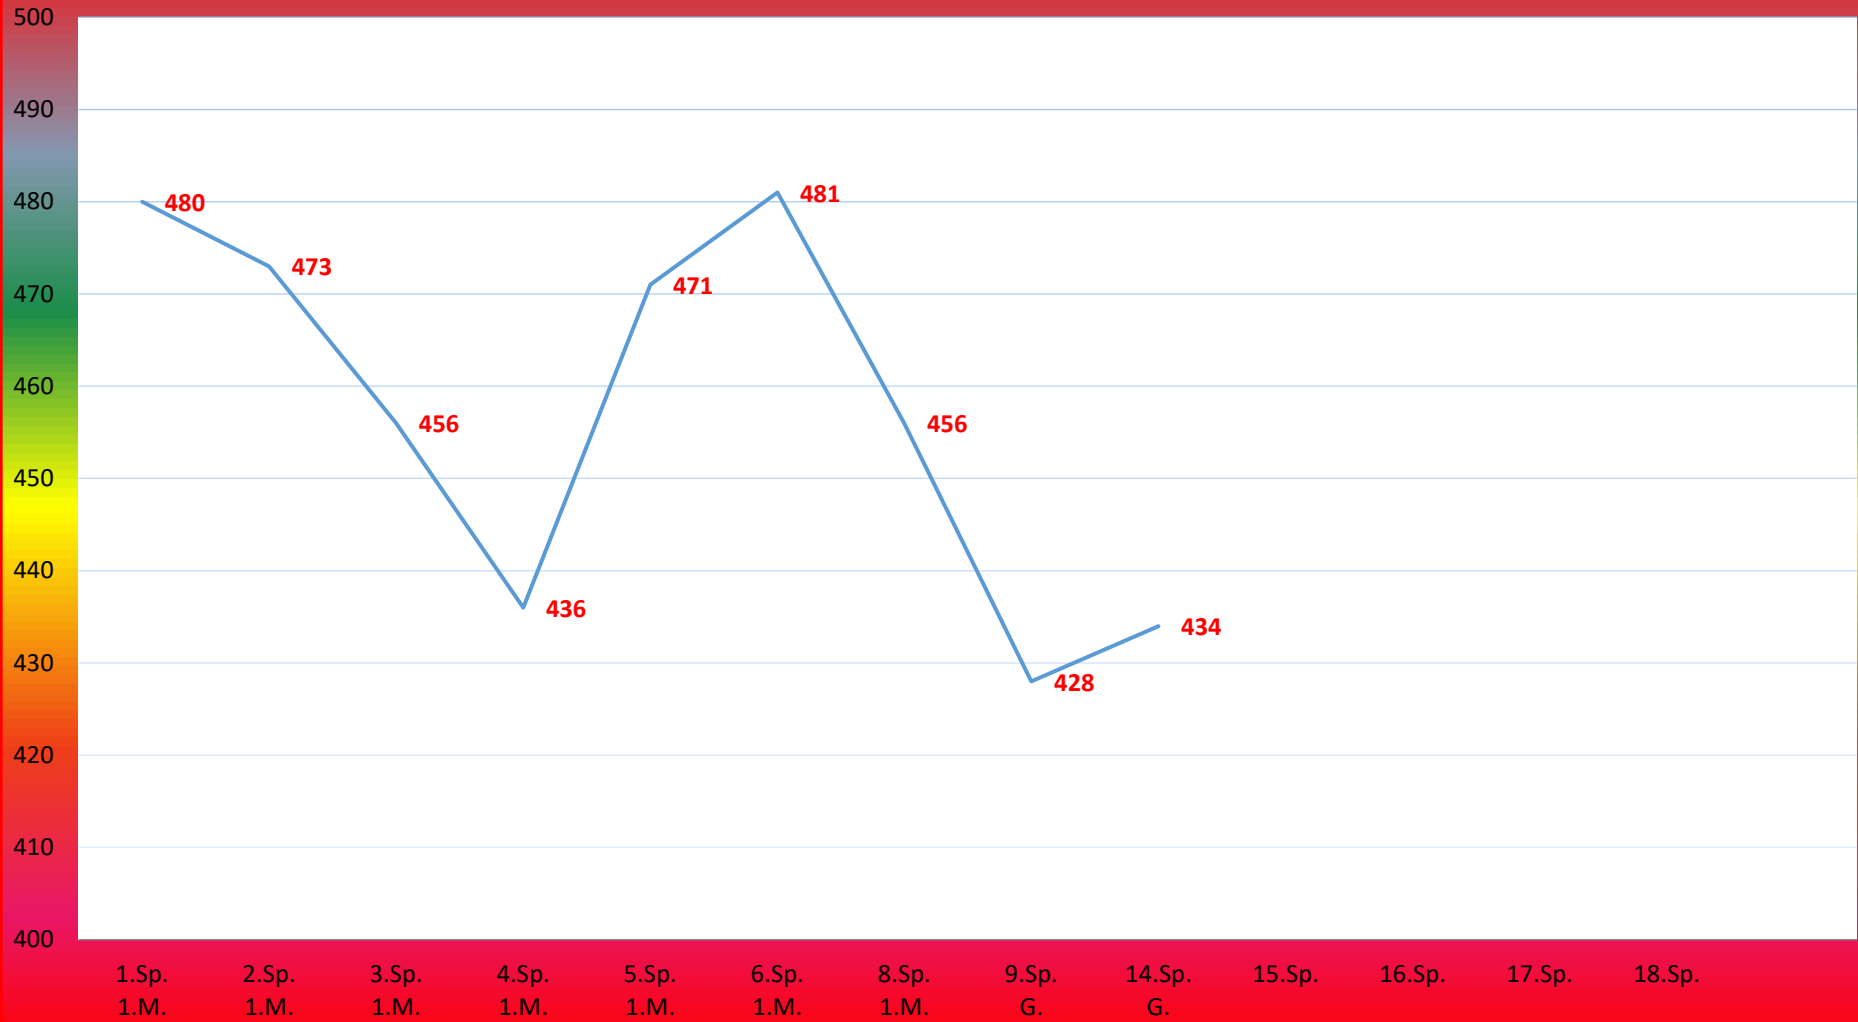

TuS Gerolsheim 1 Frauen Saison 2019 - 2020

2. Bundesliga

Anita Reichenbach

Tina Wagner

Sonja Köhler

Simone Baumstark

Michaela Houben

Sarah Rau

Spielerin 7

Spielerin 8