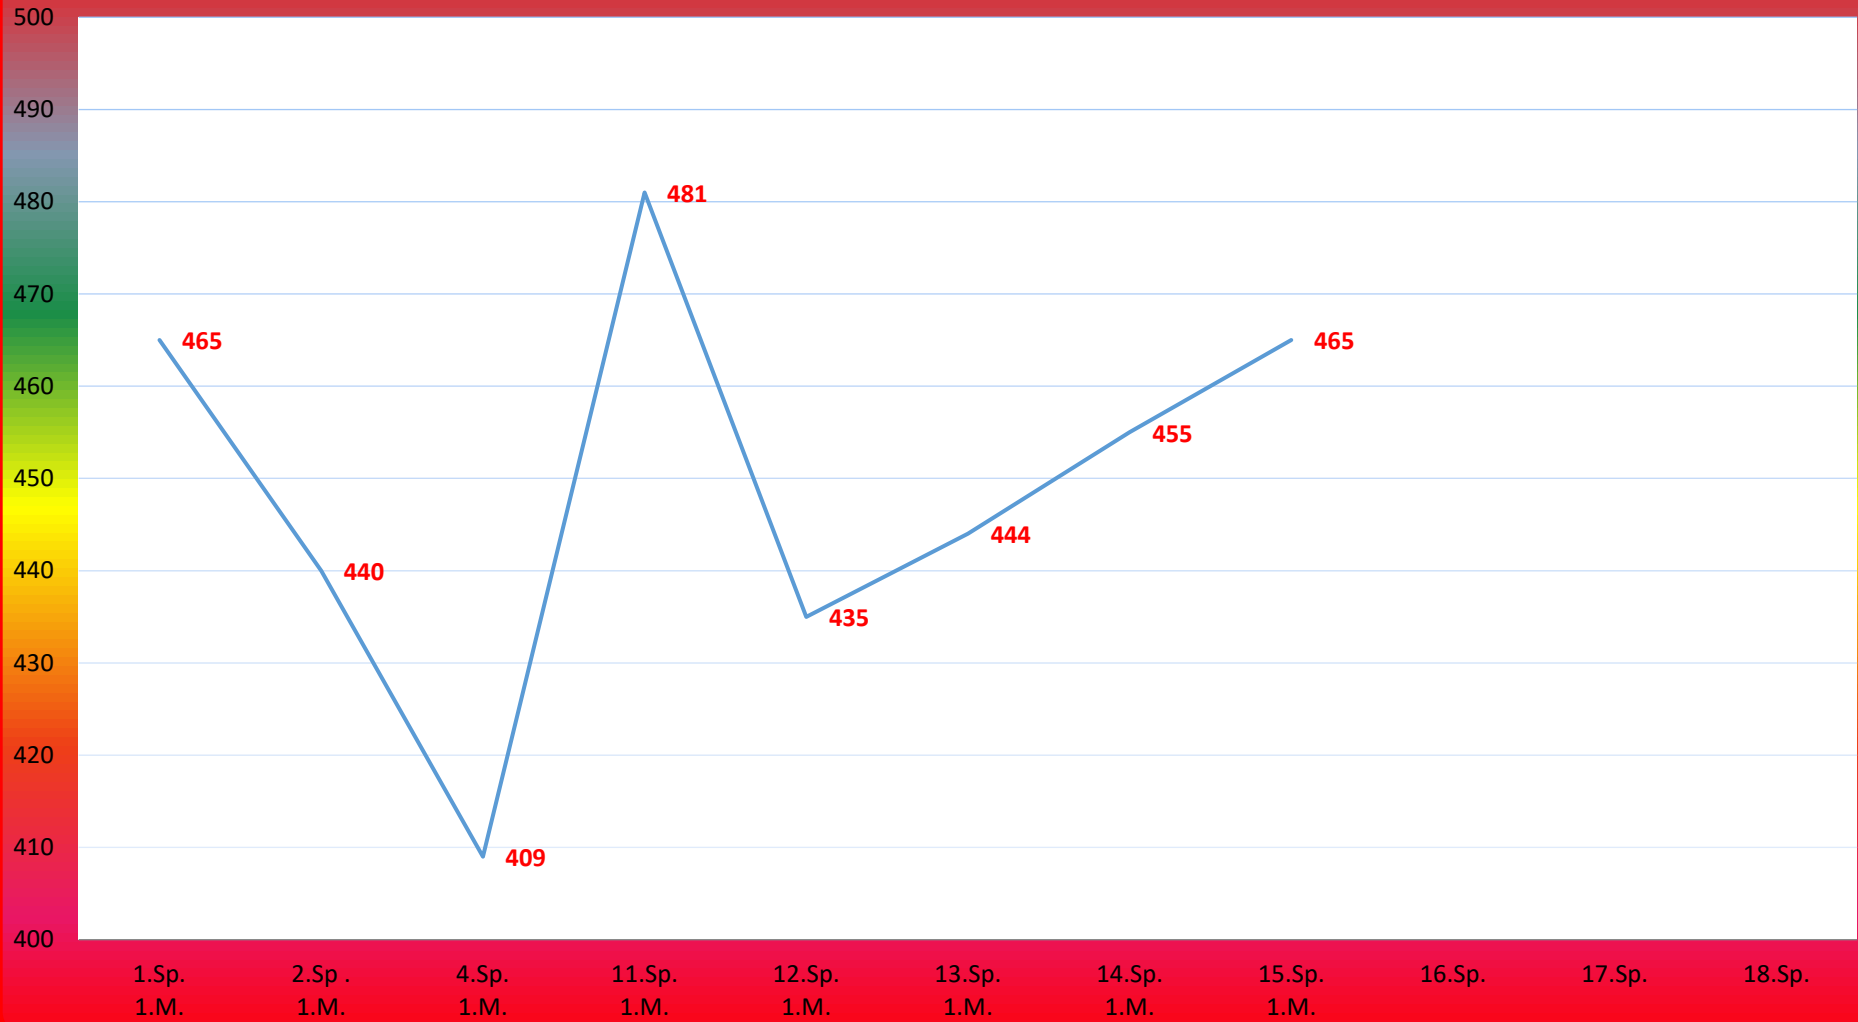

TuS Gerolsheim 1 Frauen Saison 2019 - 2020

2. Bundesliga

Anita Reichenbach

Tina Wagner

Sonja Köhler

Simone Baumstark

Michaela Houben

Sarah Rau

Spielerin 7

Spielerin 8