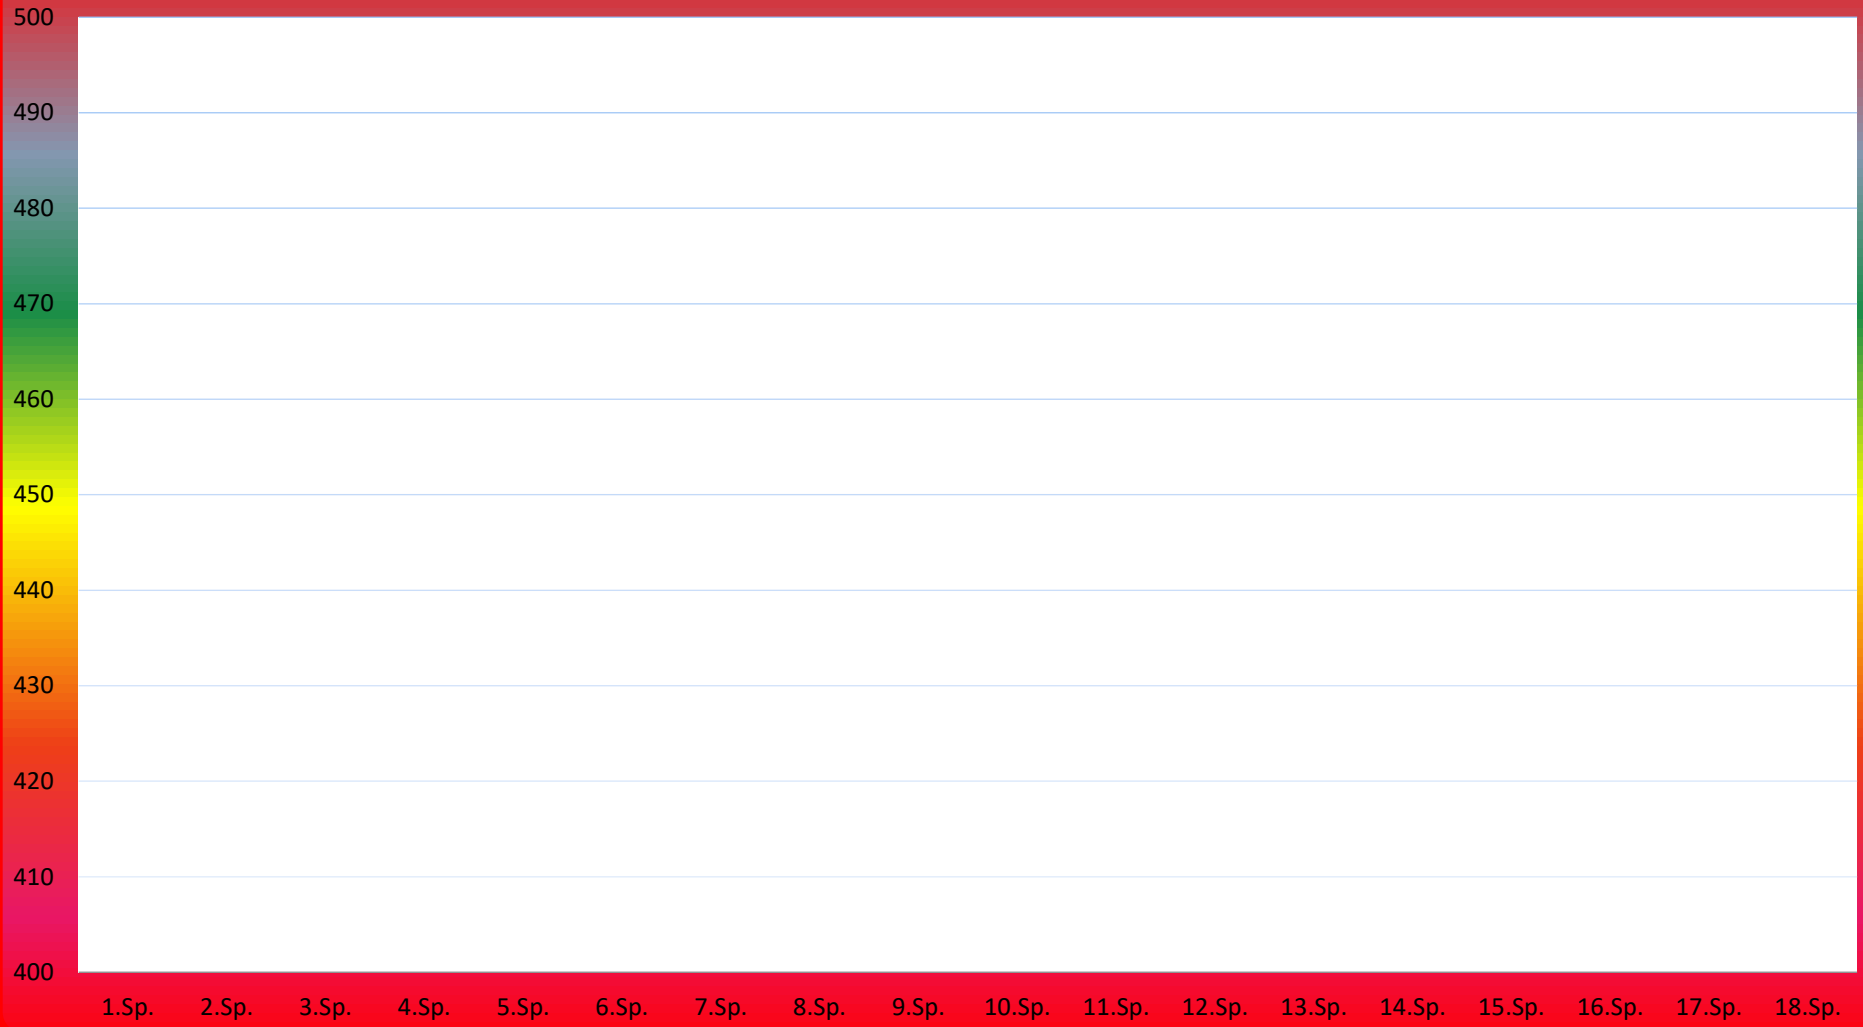

TuS Gerolsheim 1 Frauen Saison 2019 - 2020

2. Bundesliga

Anita Reichenbach

Tina Wagner

Sonja Köhler

Simone Baumstark

Michaela Houben

Sarah Rau

Spielerin 7

Spielerin 8