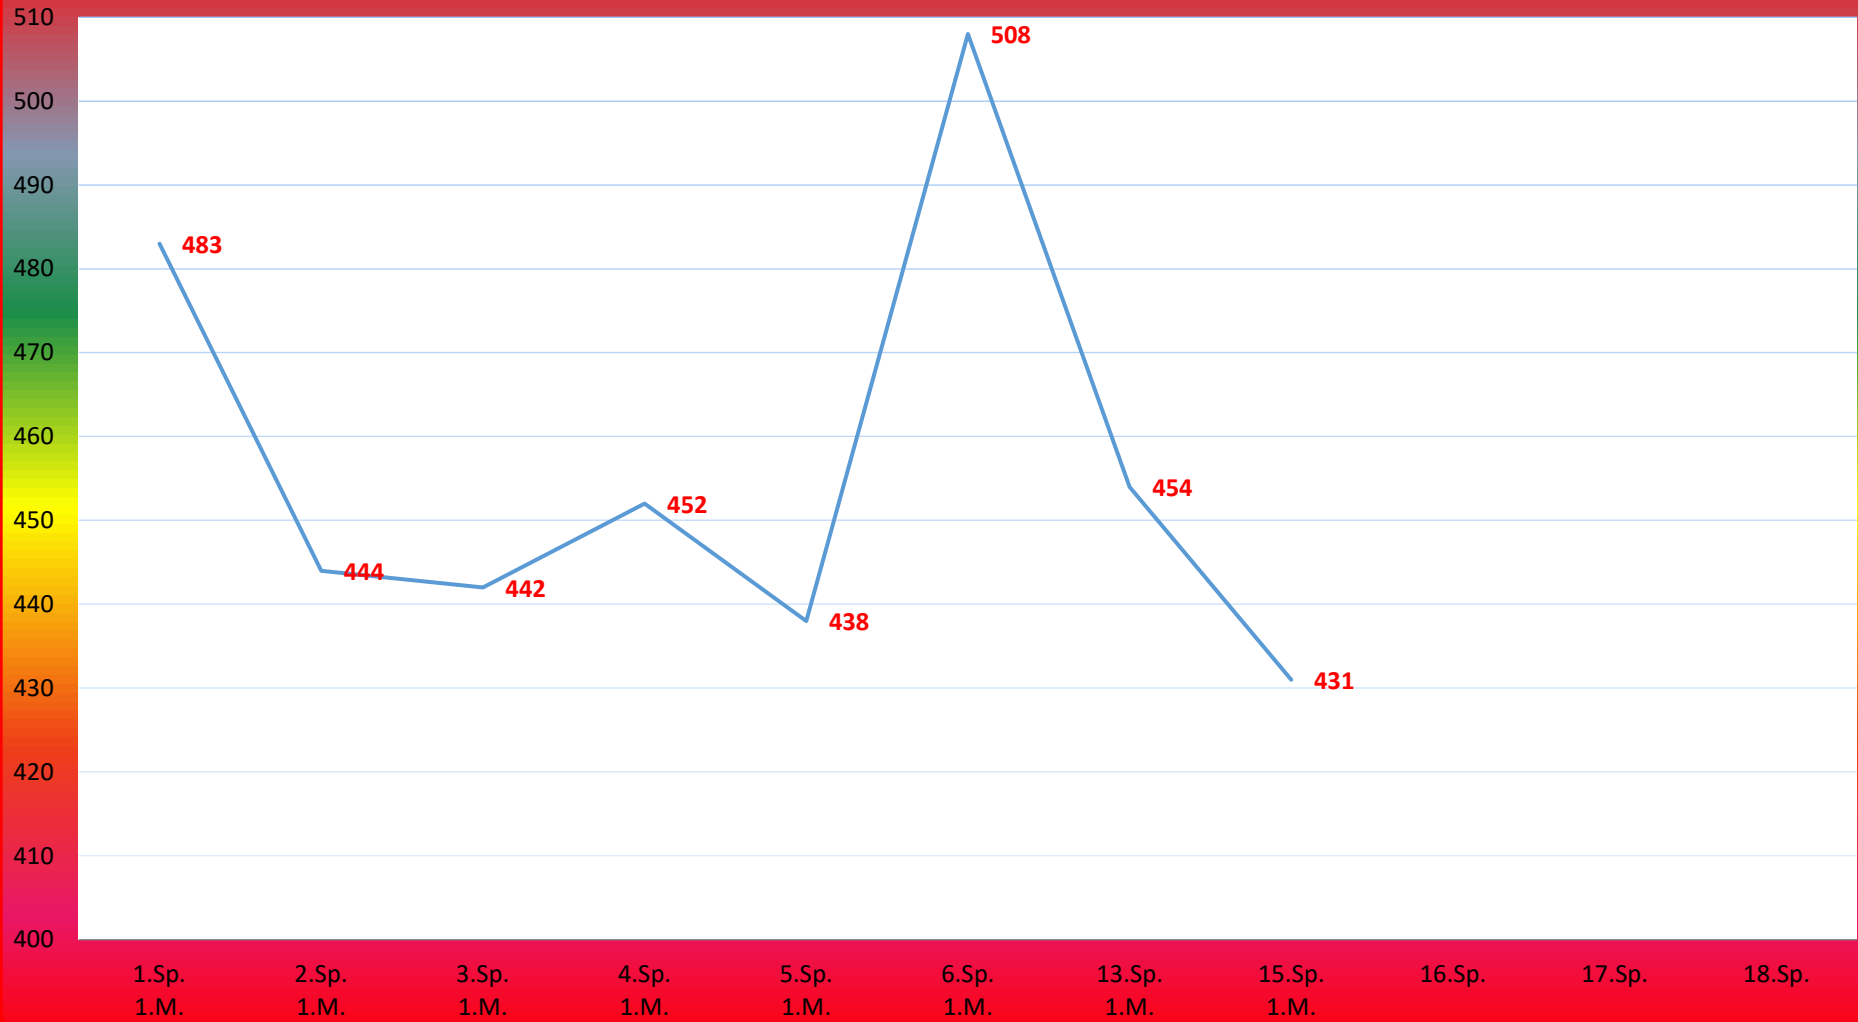

TuS Gerolsheim 1 Frauen Saison 2019 - 2020

2. Bundesliga

Anita Reichenbach

Tina Wagner

Sonja Köhler

Simone Baumstark

Michaela Houben

Sarah Rau

Spielerin 7

Spielerin 8