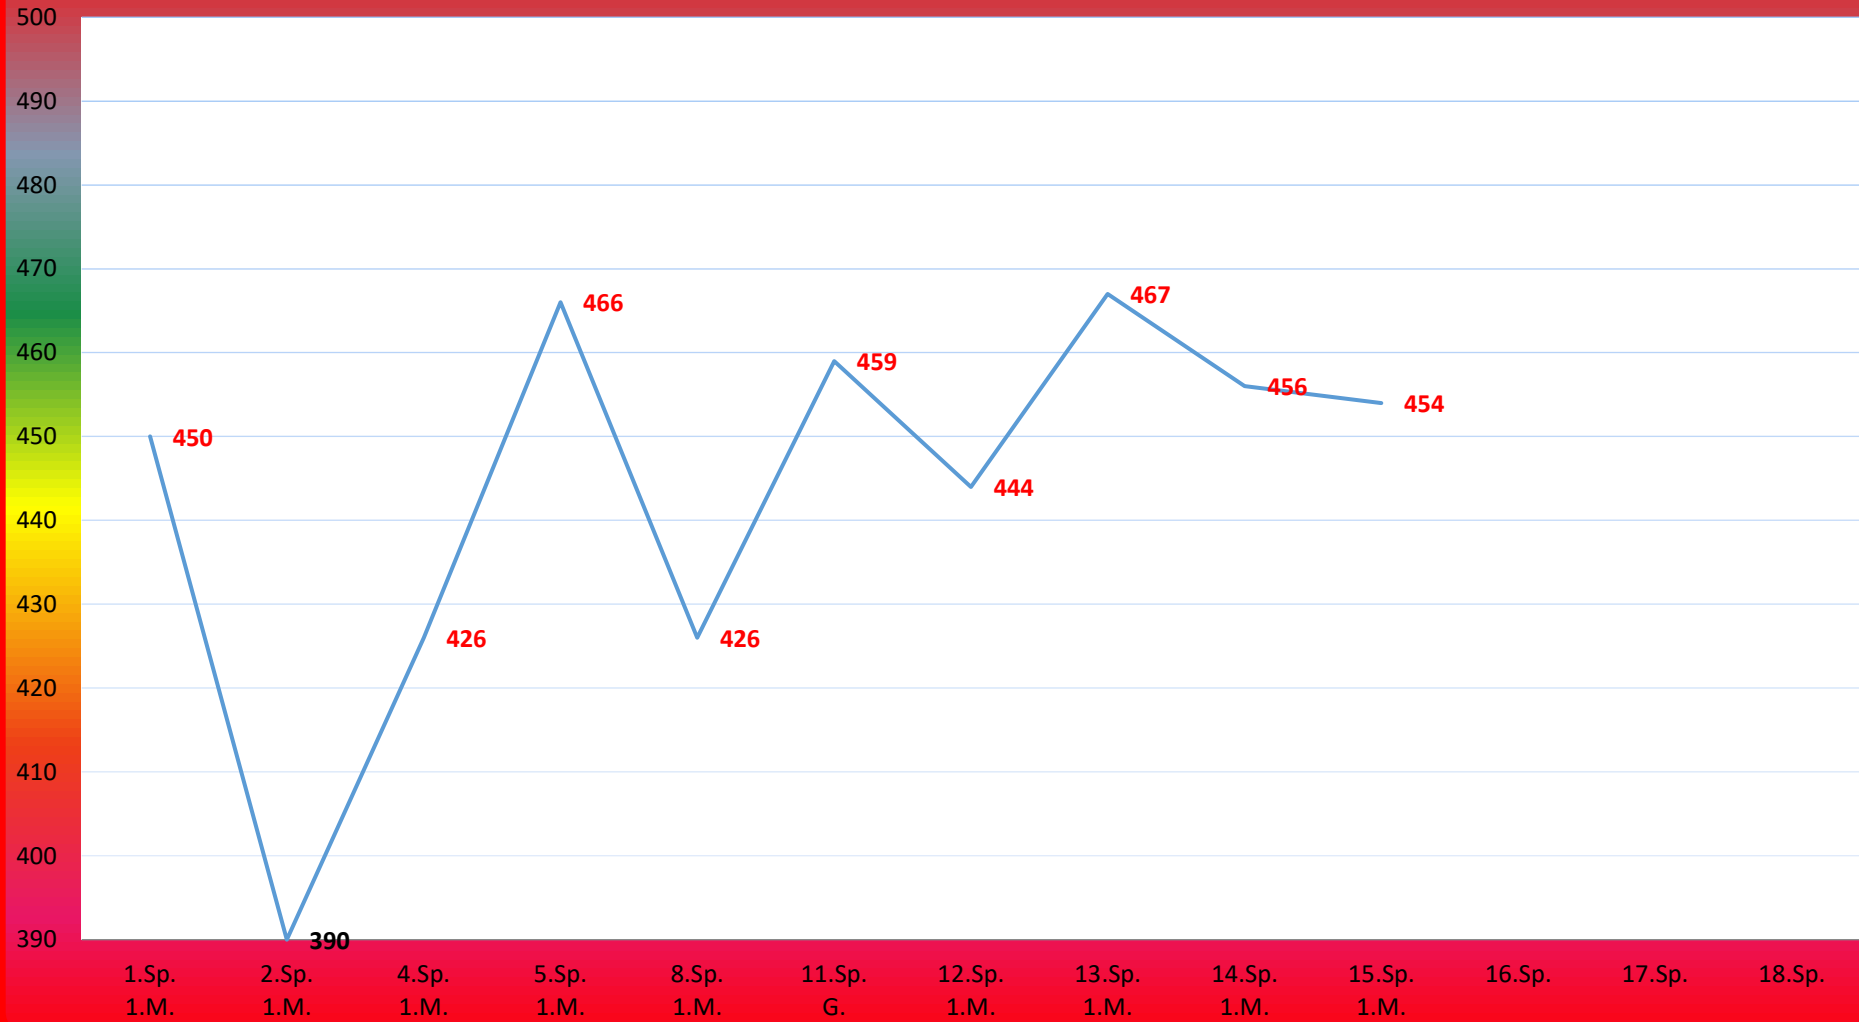

TuS Gerolsheim 1 Frauen Saison 2019 - 2020

2. Bundesliga

Anita Reichenbach

Tina Wagner

Sonja Köhler

Simone Baumstark

Michaela Houben

Sarah Rau

Spielerin 7

Spielerin 8