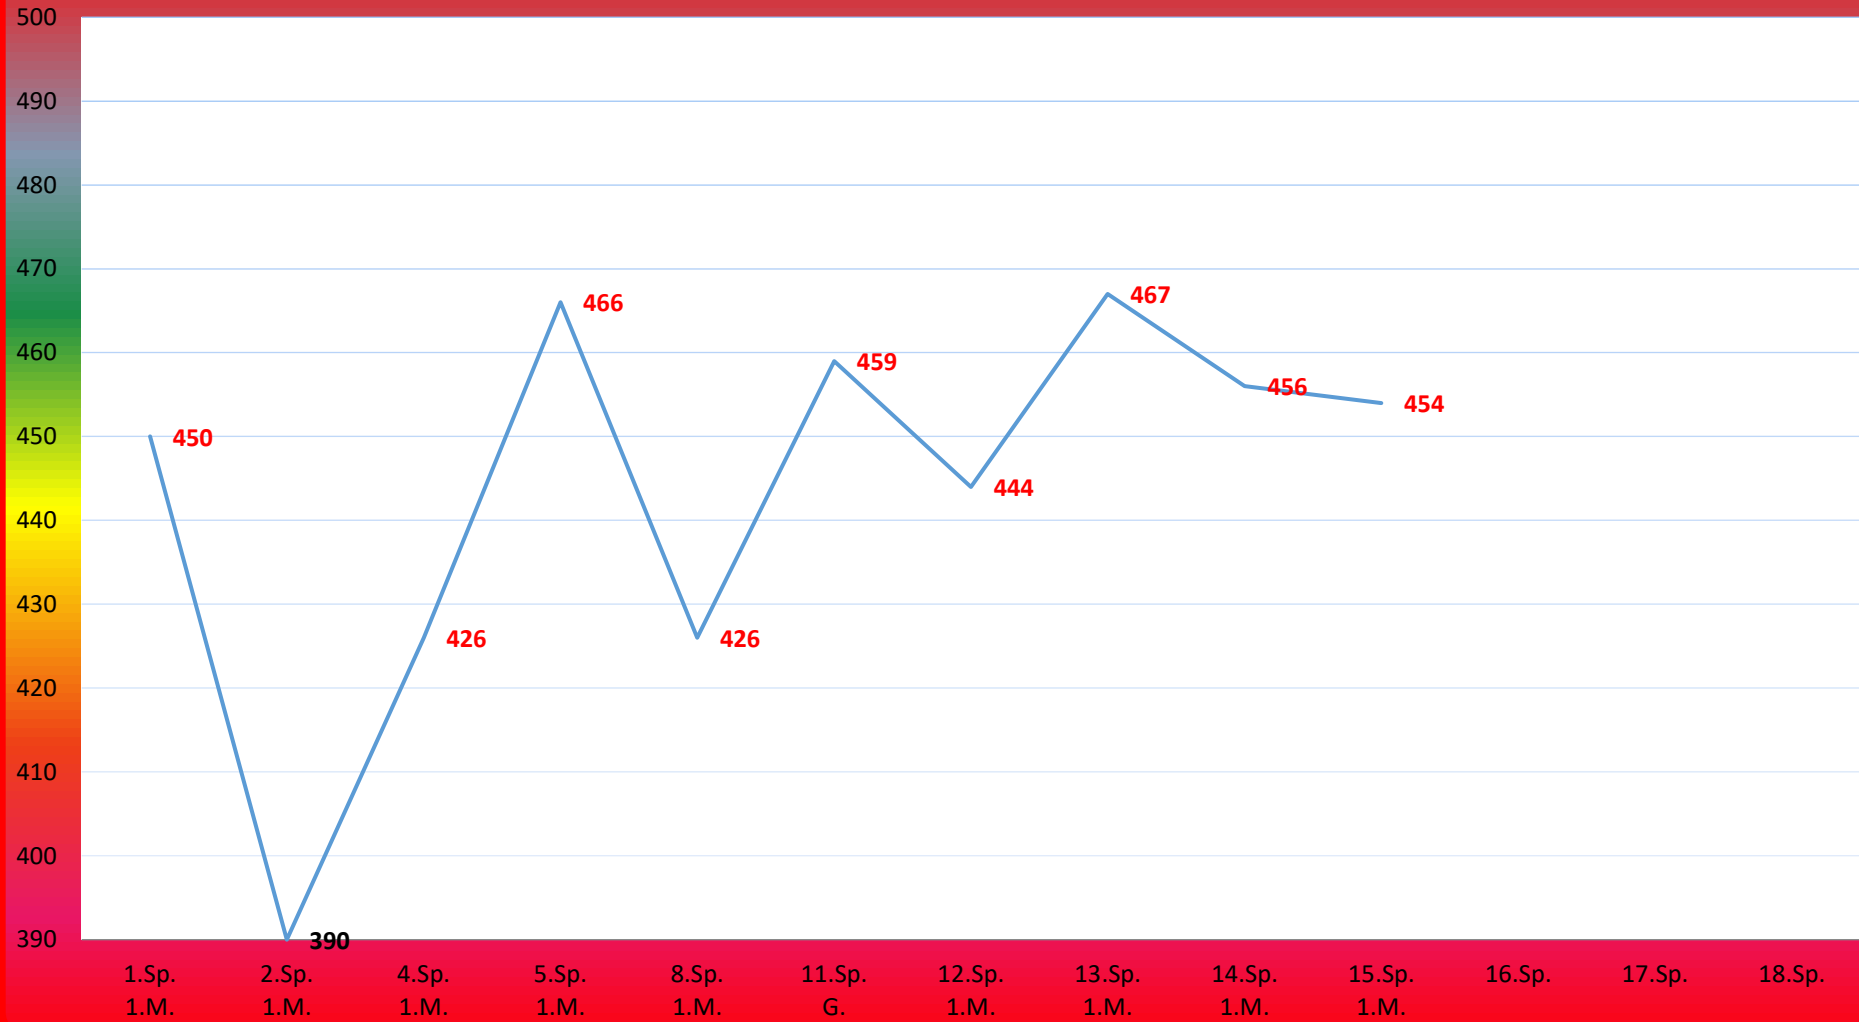

TuS Gerolsheim 1 Frauen Saison 2019 - 2020

2. Bundesliga

Anita Reichenbach

Tina Wagner

Sonja Köhler

Simone Baumstark

Michaela Houben

Sarah Rau