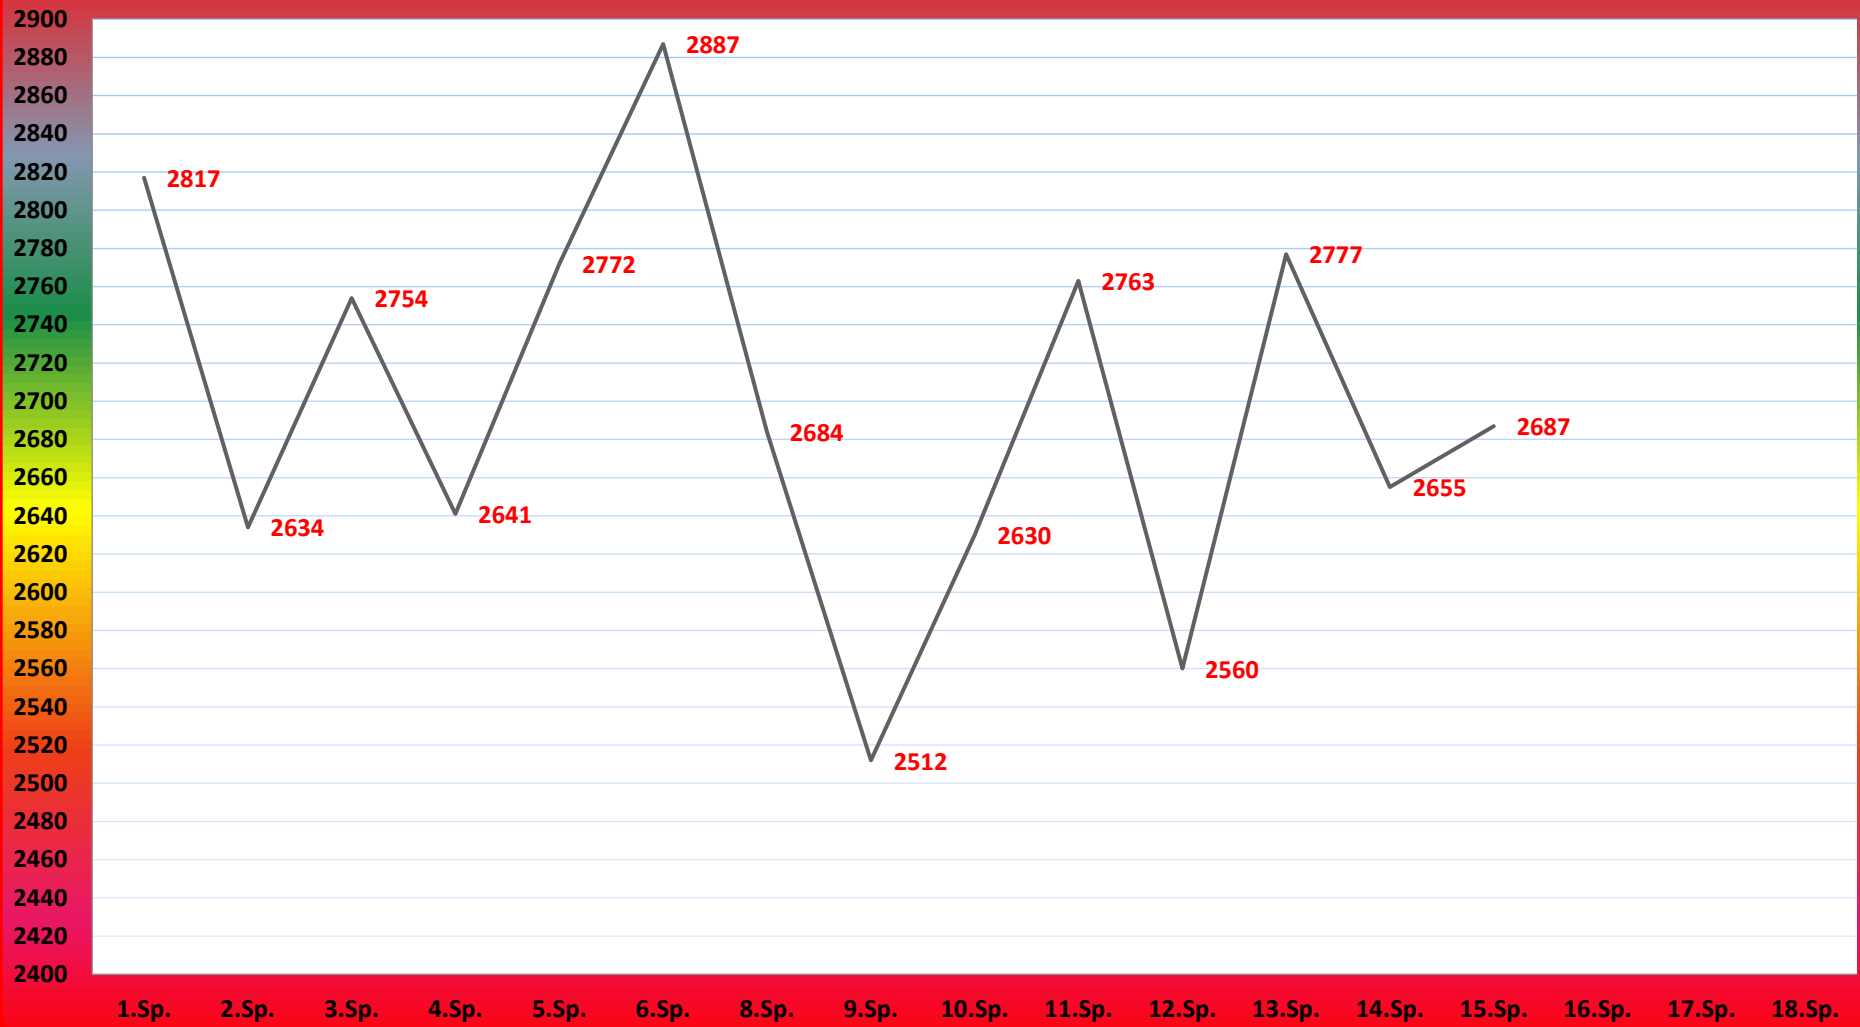

2. Bundesliga Nord Frauen, 16. SPT 2019/20

Spielbegegnungen

SVS Griesheim 1 - SKC Viktoria Miesau 1

Tamara Kneuer	304	143	2	447	426	8	151	275	Monika Hirsch
Nina Fraas	328	152	2	480	381	10	111	270	Maria Hempfing
Lisa Stumpf	282	141	5	423	441	4	134	307	Regina Herrmann
Raffaella Ripper	328	176	1	504	401	9	110	291	Ramona Brych
Verena Bockard	296	178	1	474	504	2	177	327	Ann-Kristin Guth
Jutta Obermüller	328	156	1	484	436	2	149	287	Nathalie Kauf
Nadine Wenner	0	0	0	0	0	0	0	0	Elvira Guth
	0	0	0	0	0	0	0	0	
+223	1866	946	12	2812	2589	35	832	1757	

KSC Hainstadt 1 - KSC Frammersbach 1

Eva-Maria Krammig	293	131	5	424	406	8	107	299	Melanie Freitag
Karin Garcia	303	161	3	464	515	0	186	329	Kerstin Dittmer
Jennifer Bürger-Doffin	292	126	6	418	422	11	115	307	Emilia Werthmann
Aniko Fackelmann	305	142	3	447	454	0	158	296	Christiane Kirsch
Ingrid Grob	305	148	2	453	456	2	152	304	Janine Disint
Sonja Lehr	305	151	1	456	501	6	186	315	Tina Hartmann
Ursula Nerlich	0	0	0	0	0	0	0	0	
	0	0	0	0	0	0	0	0	
-92	1803	859	20	2662	2754	27	904	1850	

BG Wiesbaden 1 - Fortuna Kelsterbach 1

Petra Röhrig	306	166	7	472	427	5	138	289	Viktoria Knecht
Heike Salewski	315	154	3	469	455	5	138	317	Ekaterini Adams
Sonja Lehmann	301	119	9	420	396	6	112	284	Carolin Reichhart
Sigrid Schlünß	301	121	3	422	453	5	126	327	Marion Neu
Daniela Machwirth	300	121	10	421	465	2	169	296	Claudia Martin
Tizia Agricola	311	123	5	434	436	1	141	295	Silke Baumann
Perdita Reichel	0	0	0	0	0	0	0	0	Nicole Bausch
	0	0	0	0	0	0	0	0	
+6	1834	804	37	2638	2632	24	824	1808	

TV Haibach 1 - SKC Monsheim 1

Claudia Henn	310	161	1	471	466	5	140	326	Franziska Weil
Bianca Matheis	324	166	2	490	447	6	155	292	Dana Klonner
Elisabeth Reis	308	143	9	451	415	5	123	292	Daniela Halling
Gerda Ott	316	150	1	466	439	9	161	278	Julia Breyvogel
Christina Komurka	308	162	1	470	474	2	146	328	Jutta Hollstein
Jessica Eizenhöfer	279	130	1	409	485	2	169	316	Yvonne Schweizer
Barbara Brunner	0	0	0	0	0	0	0	0	Nadine Stumpf
	0	0	0	0	0	0	0	0	Ines Bürkle
+31	1845	912	15	2757	2726	29	894	1832	

TuS Gerolsheim 1 Frauen Saison 2019 - 2020

2. Bundesliga