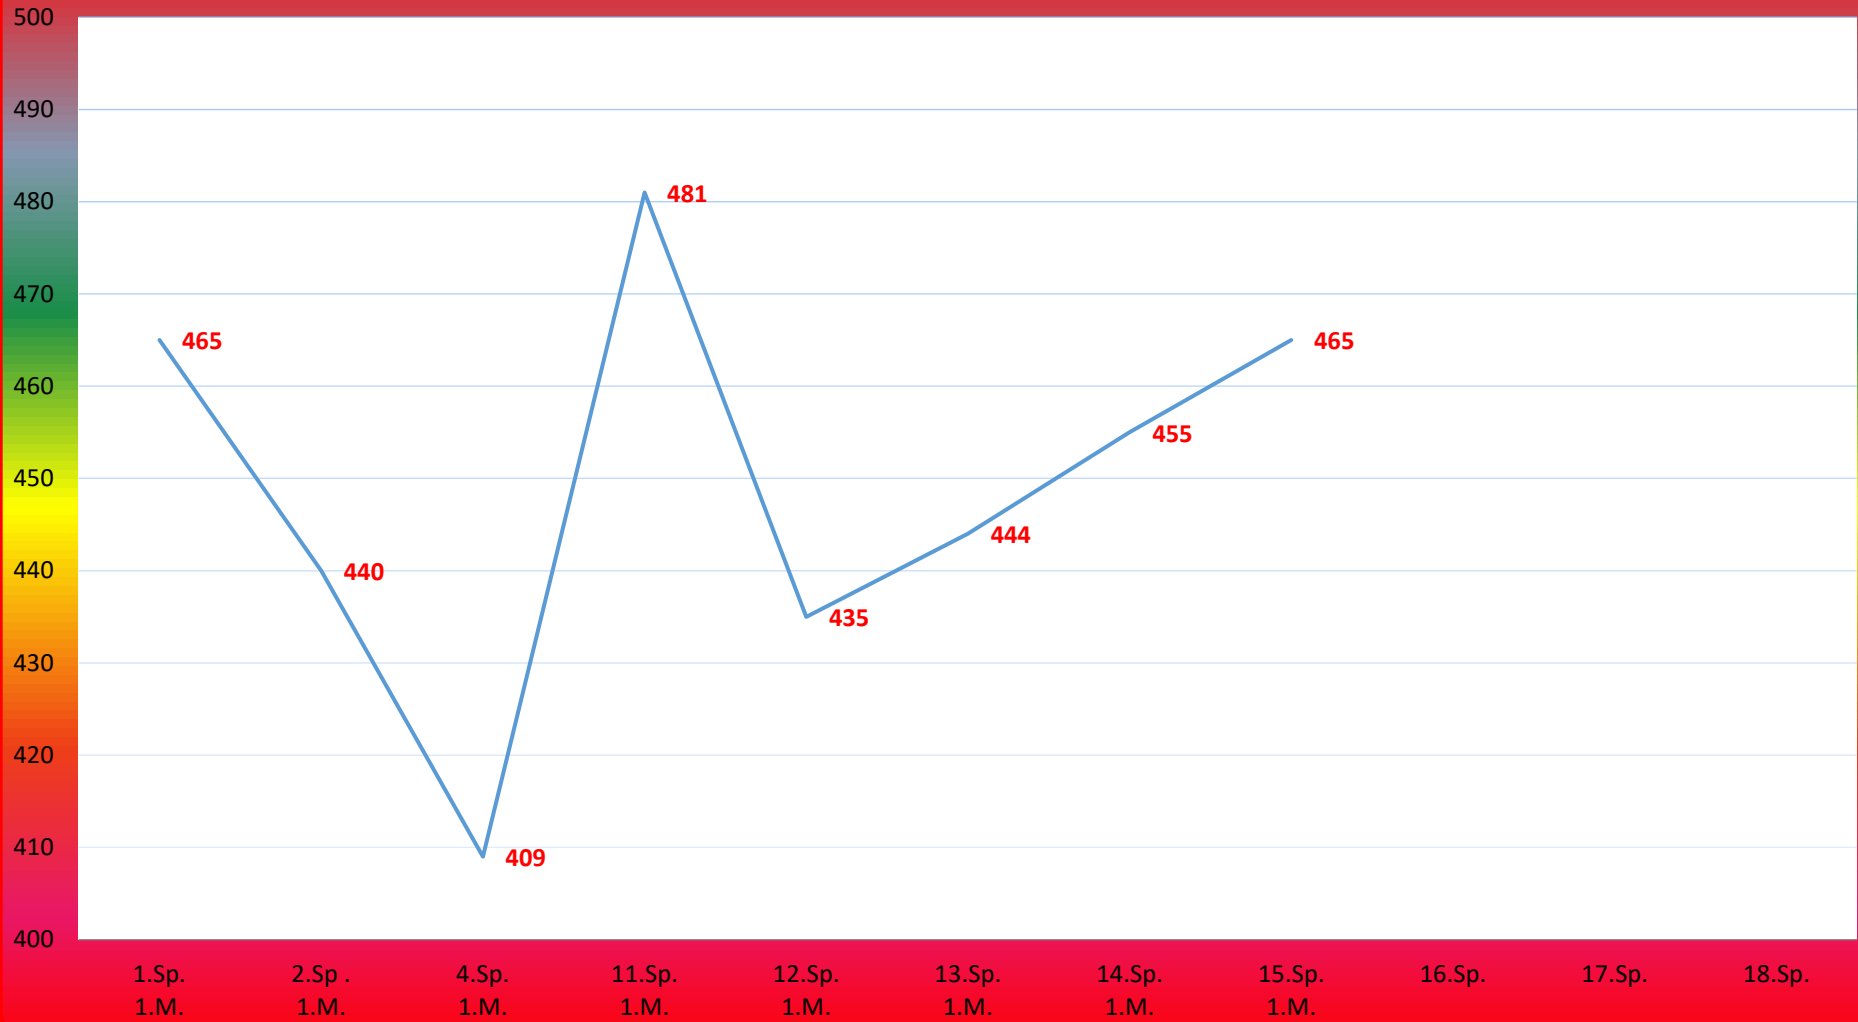

TuS Gerolsheim 1 Frauen Saison 2019 - 2020

2. Bundesliga

Anita Reichenbach

Tina Wagner

Sonja Köhler

Simone Baumstark

Michaela Houben

Sarah Rau