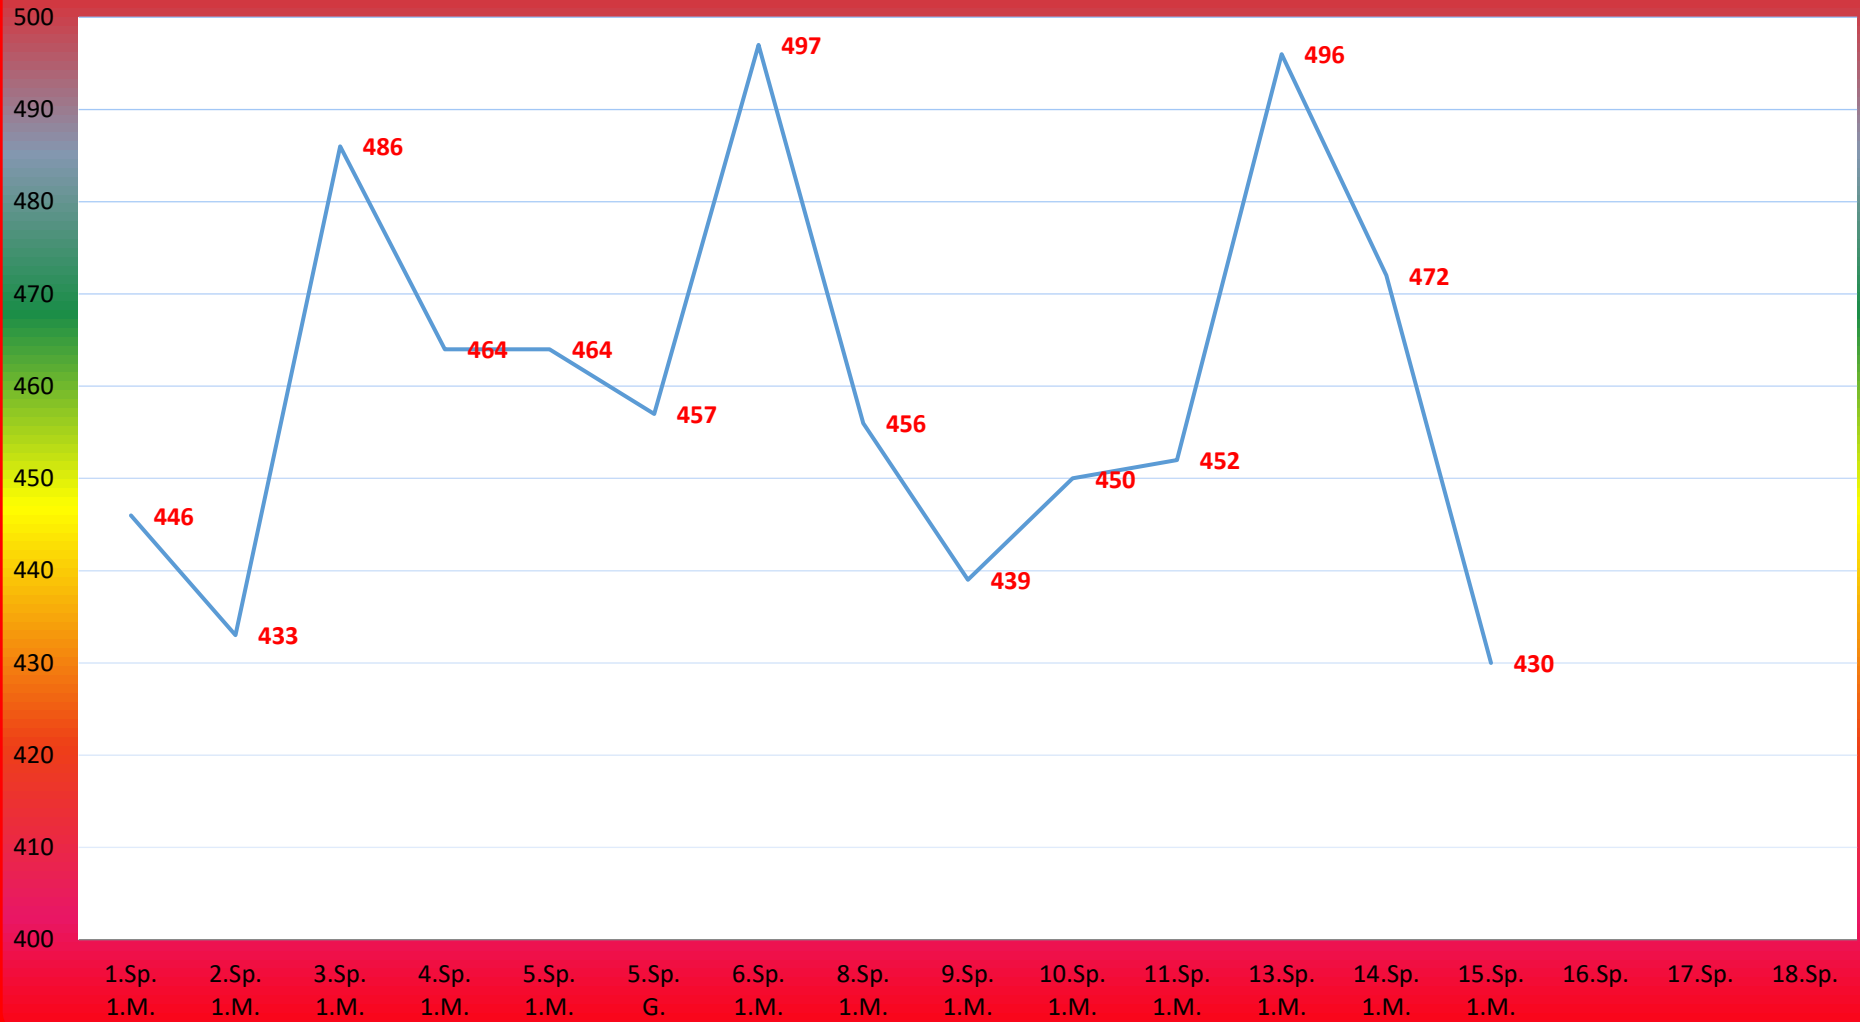

TuS Gerolsheim 1 Frauen Saison 2019 - 2020

2. Bundesliga

Anita Reichenbach

Tina Wagner

Sonja Köhler

Simone Baumstark

Michaela Houben

Sarah Rau