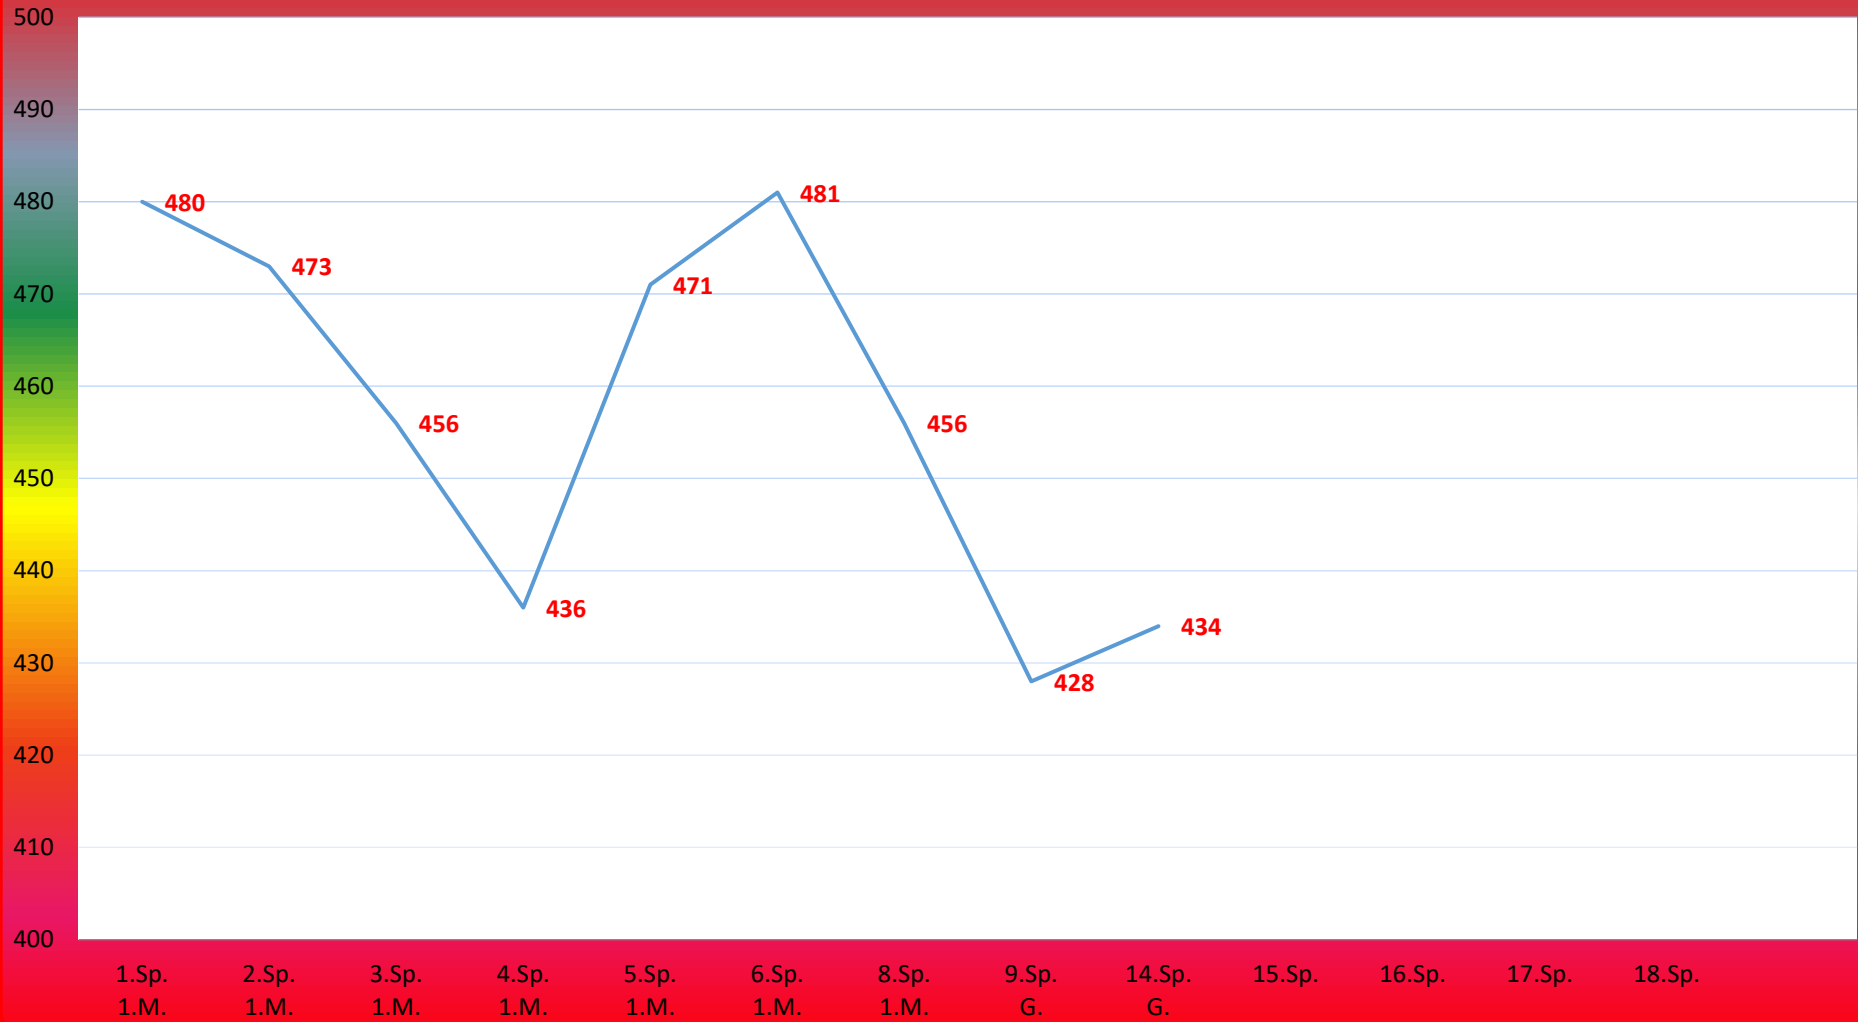

TuS Gerolsheim 1 Frauen Saison 2019 - 2020

2. Bundesliga

Anita Reichenbach

Tina Wagner

Sonja Köhler

Simone Baumstark

Michaela Houben

Sarah Rau