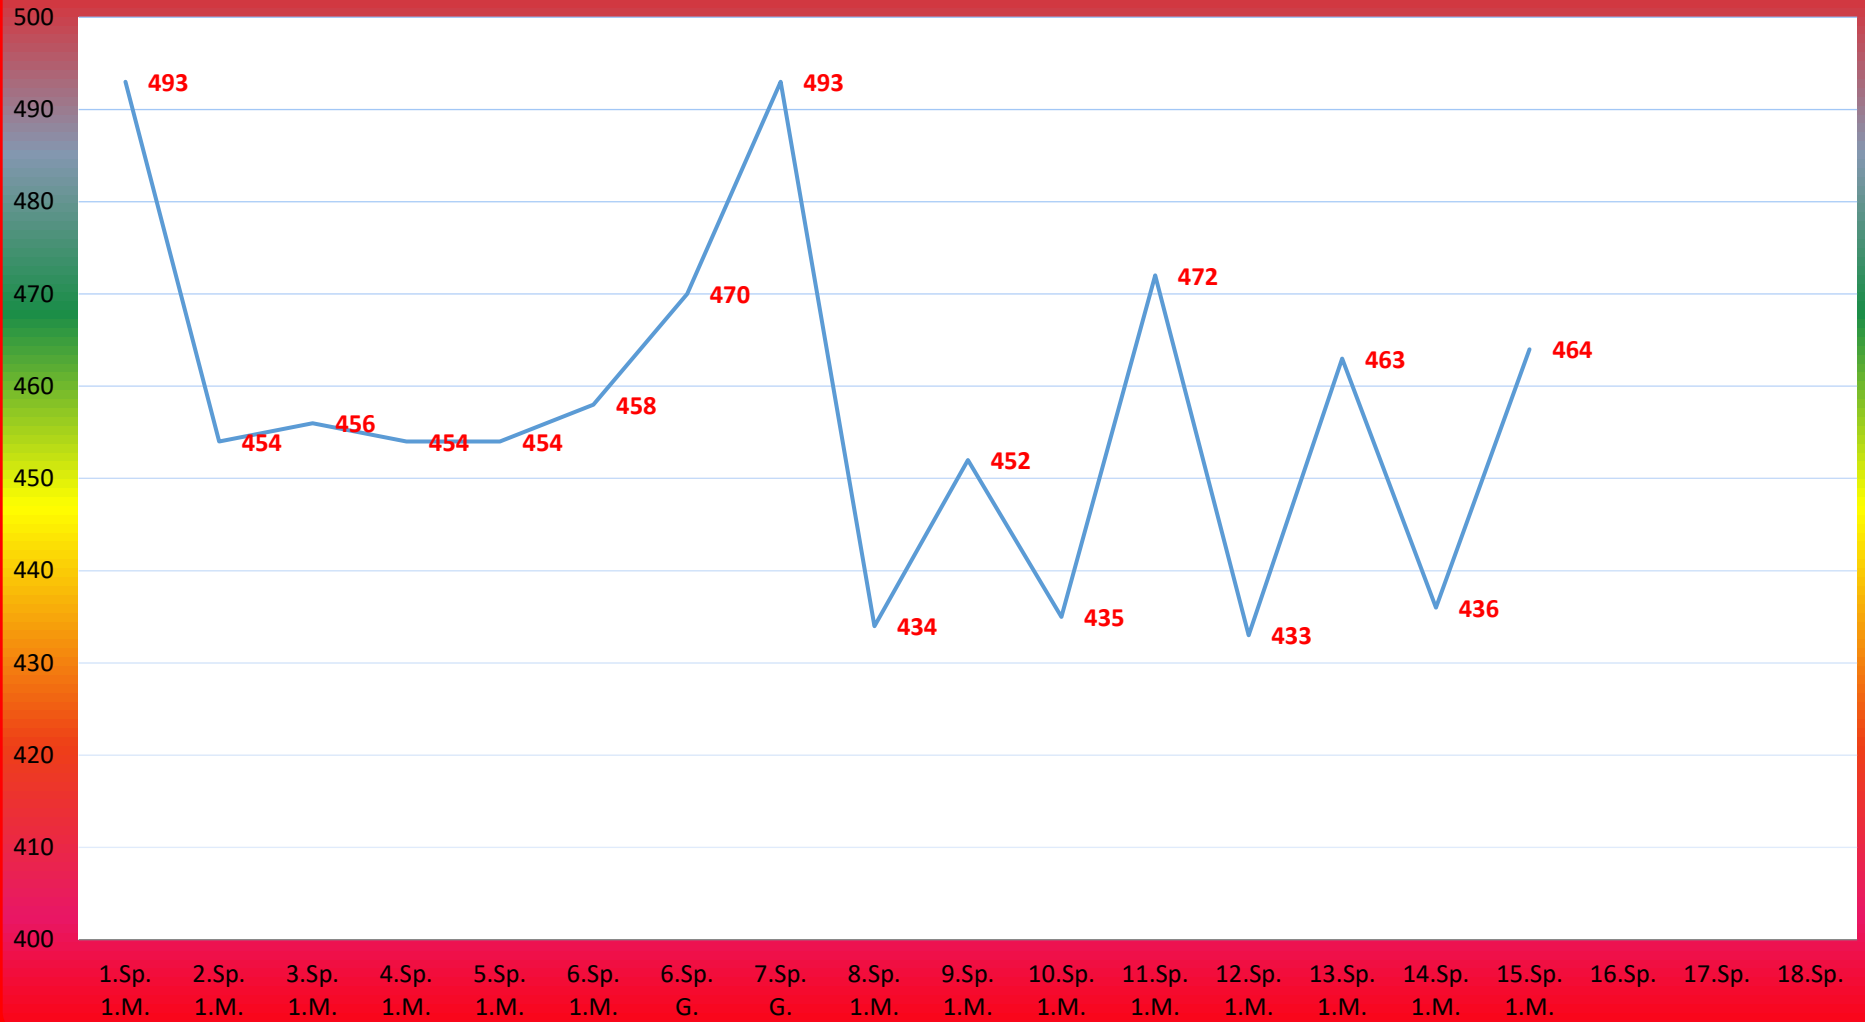

Anita Reichenbach