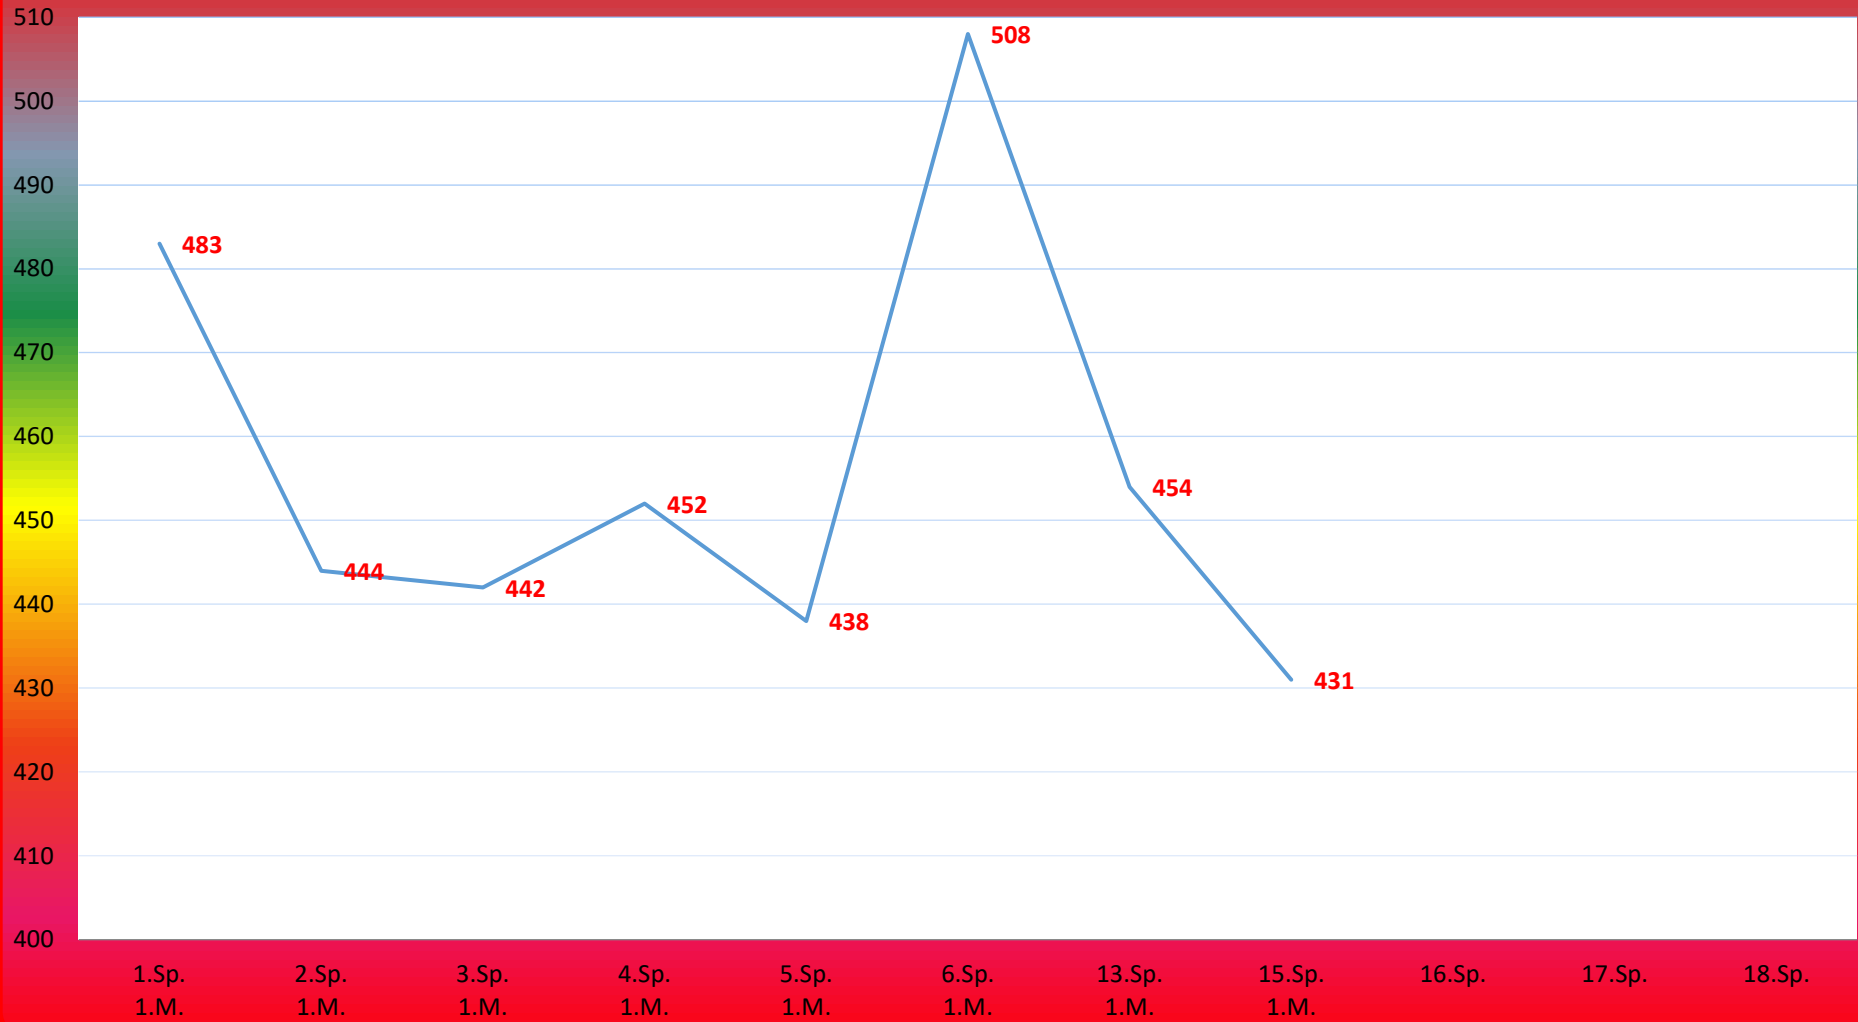

TuS Gerolsheim 1 Frauen Saison 2019 - 2020

2. Bundesliga

Anita Reichenbach

Tina Wagner

Sonja Köhler

Simone Baumstark

Michaela Houben

Sarah Rau