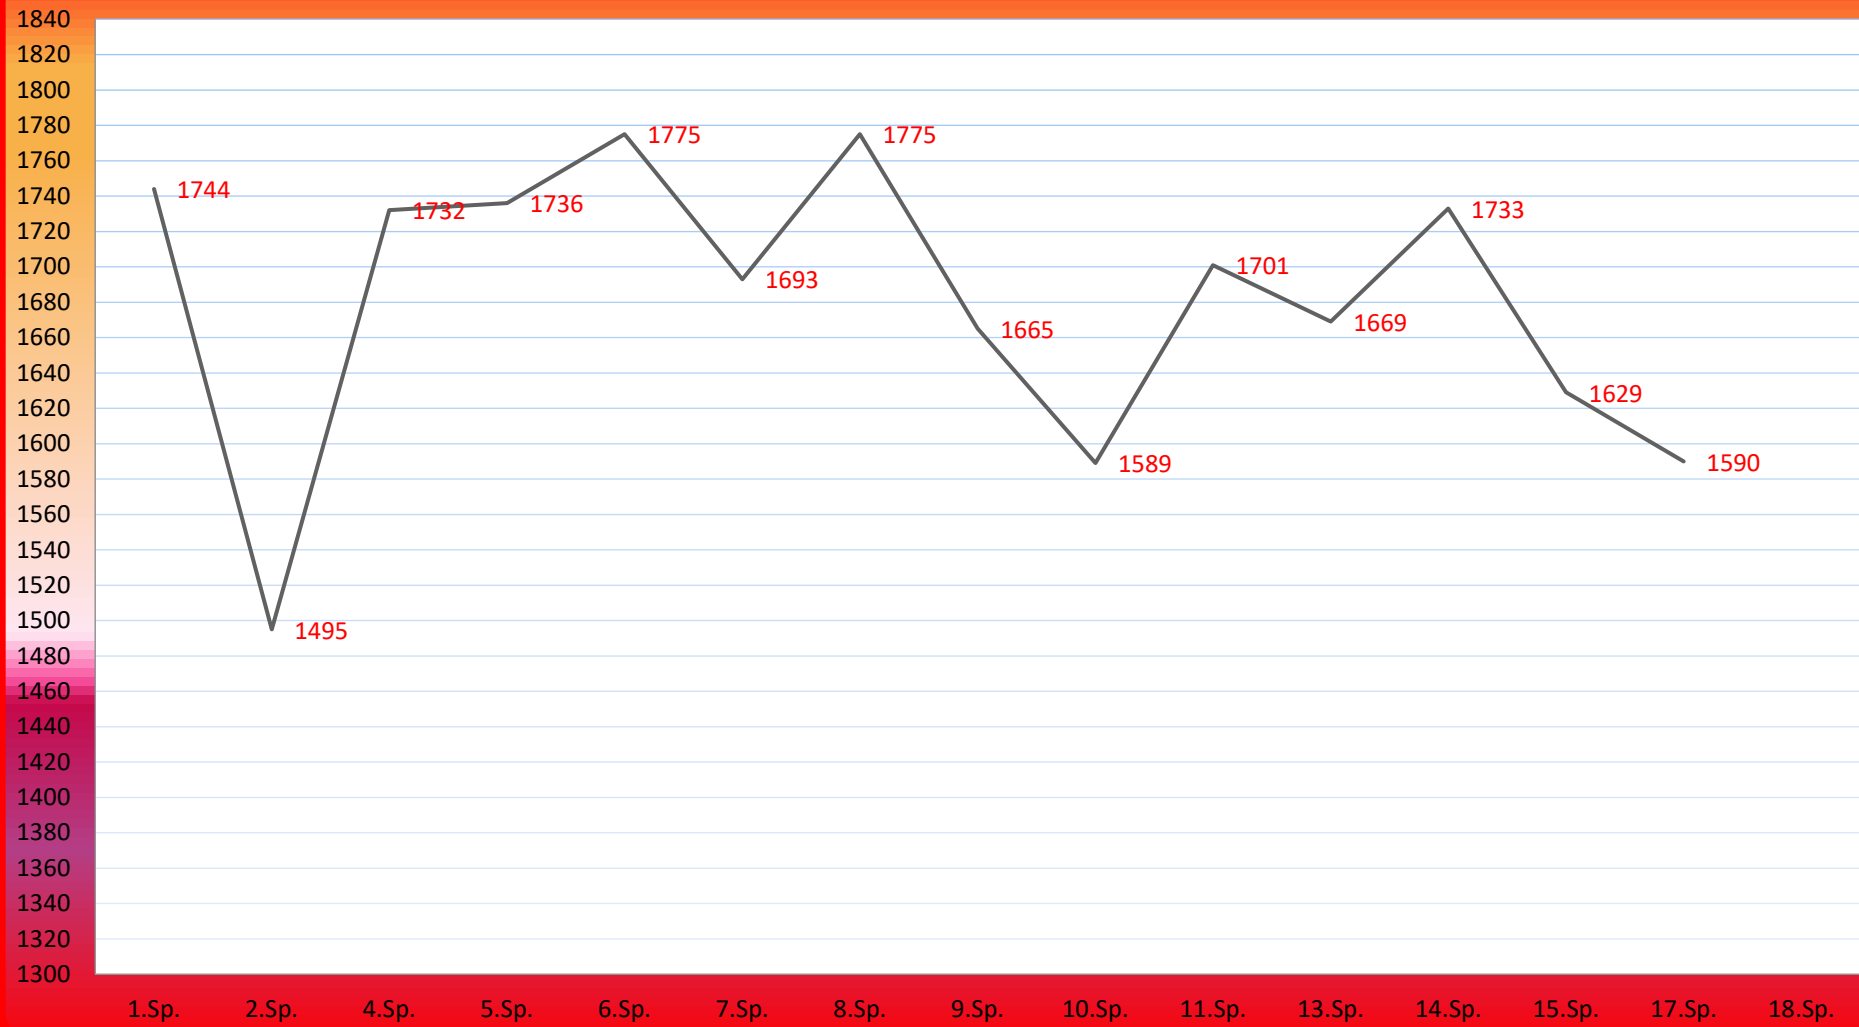

Spielbegegnungen

KV Grünstadt 4 - SG KSG Mainz / GN Essenheim 3

Josef Kraus	310	123	11	433	421	7	128	293	Hubert Ohl
Karl Hauswirth	319	141	5	460	407	7	116	291	Philip Kölsch
Helga Hepp	292	157	4	449	484	2	168	316	Ingo Schott
Rudi Spies	280	97	17	377	426	4	123	303	Jonas Schott
Heinz Schwalb	0	0	0	0	0	0	0	0	Wilhelm Schott
	0	0	0	0	0	0	0	0	
	0	0	0	0	0	0	0	0	
	0	0	0	0	0	0	0	0	
-19	1201	518	37	1719	1738	20	535	1203	

KSG Pfeddersheim 2 - TuS Großkarlbach 1

Boris Bayer	269	107	13	376	400	11	126	274	Rita Ittel
Leon Franz	281	101	15	382	385	11	130	255	Udo Selinger
Janos Nagy	289	97	12	386	383	11	117	266	Ruth Rohmann
Sabrina Schulze	254	80	18	334	449	4	146	303	Reinhold Scheininger
Jonni Sen Franz	0	0	0	0	0	0	0	0	Andi Löchner
Dieter Nagel	0	0	0	0	0	0	0	0	
	0	0	0	0	0	0	0	0	
	0	0	0	0	0	0	0	0	
-139	1093	385	58	1478	1617	37	519	1098	

SG KSG Mainz / GN Essenheim 4 - BSG Giulini e.V. 2

Reinhard Schilling	288	99	7	387	405	13	120	285	Robert Vöpel
Ina Simmonds	255	113	14	368	409	11	109	300	Ilona Kühner
Hubert Ohl	302	120	8	422	484	2	168	316	Nicole Palme
Wilhelm Schott	304	143	11	447	464	7	144	320	Andy Kühner
Anna-Maria Seibel	0	0	0	0	0	0	0	0	
	0	0	0	0	0	0	0	0	
	0	0	0	0	0	0	0	0	
	0	0	0	0	0	0	0	0	
-138	1149	475	40	1624	1762	33	541	1221	

TuS Gerolsheim 5 - VT Frankenthal 2

Laura Nickel	142	43	0	185	410	11	111	299	Daniela Mungai
Manuela Drescher	285	116	13	401	402	15	90	312	Markus Michels
Bianka Wittur	313	115	7	428	364	10	97	267	Ute Sieche
Lisa Köhler	285	134	10	419	0	0	0	0	
Tim Wagner	115	42	23	157	0	0	0	0	
	0	0	0	0	0	0	0	0	
	0	0	0	0	0	0	0	0	
	0	0	0	0	0	0	0	0	
+414	1140	450	53	1590	1176	36	298	878	

TuS Gerolsheim 5 Gemischt Saison 2019 - 20