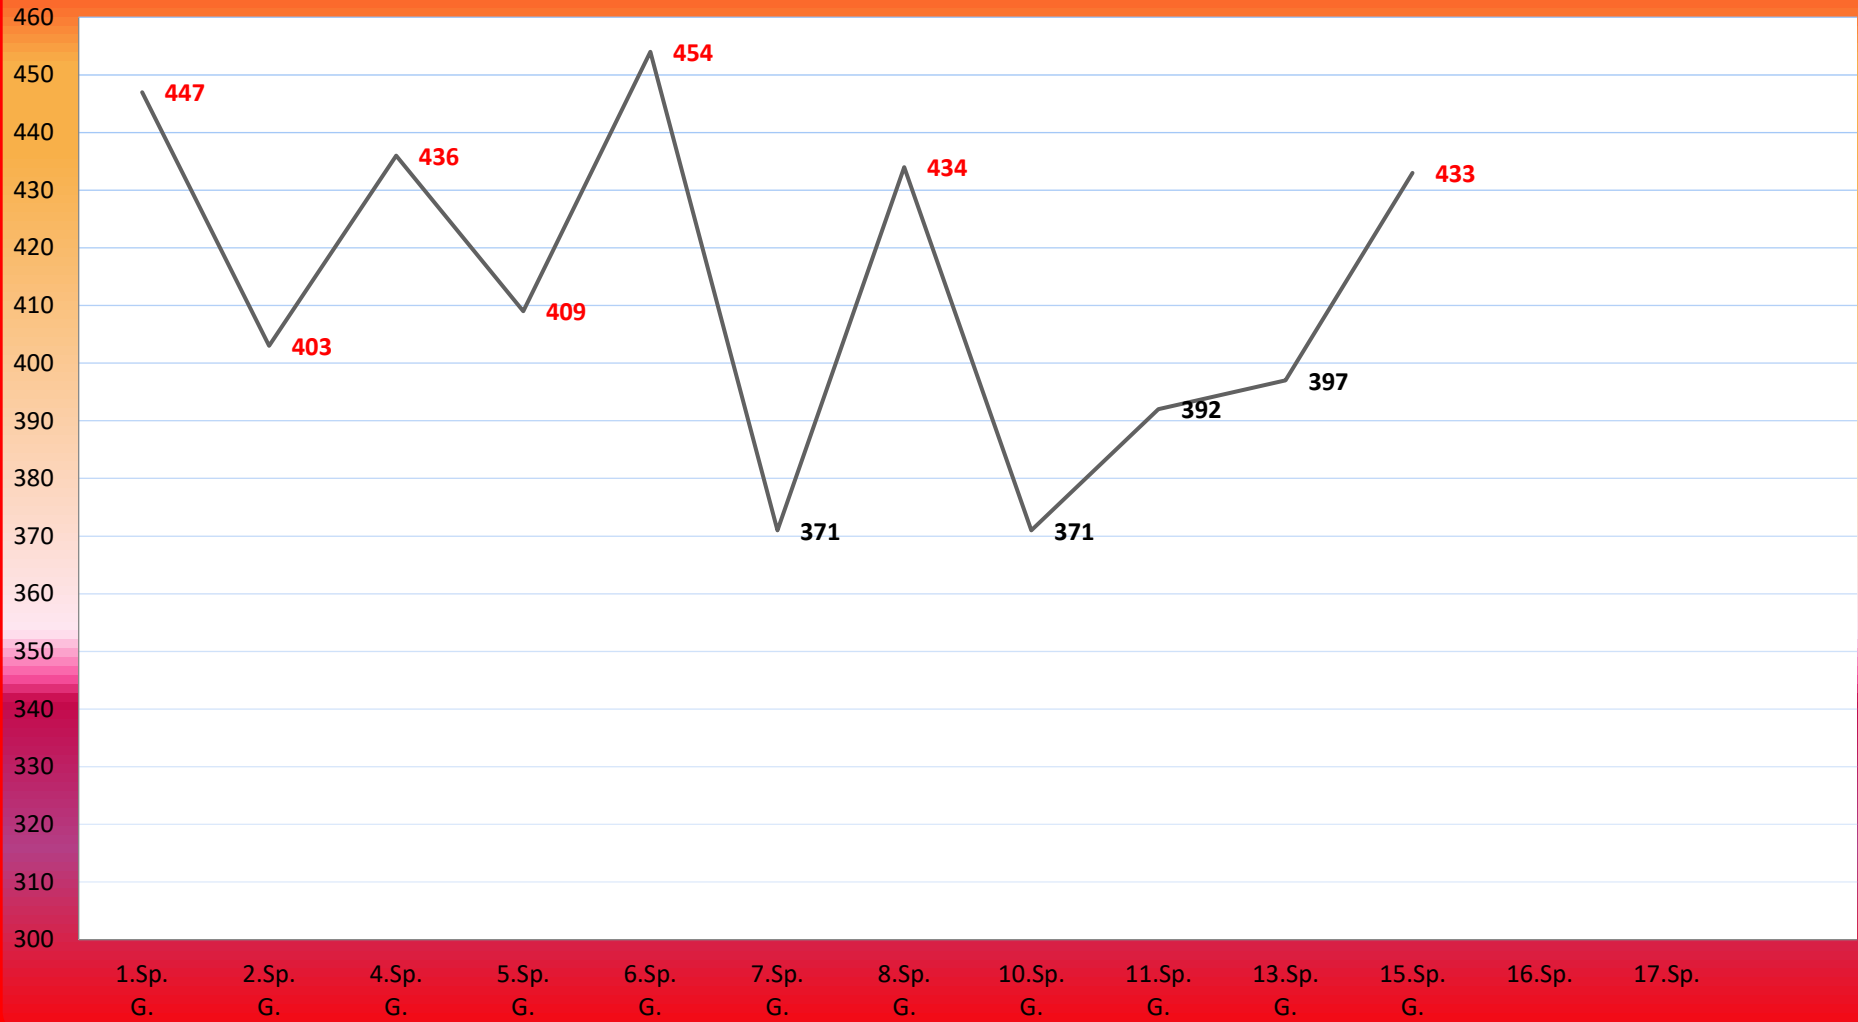

Laura Nickel