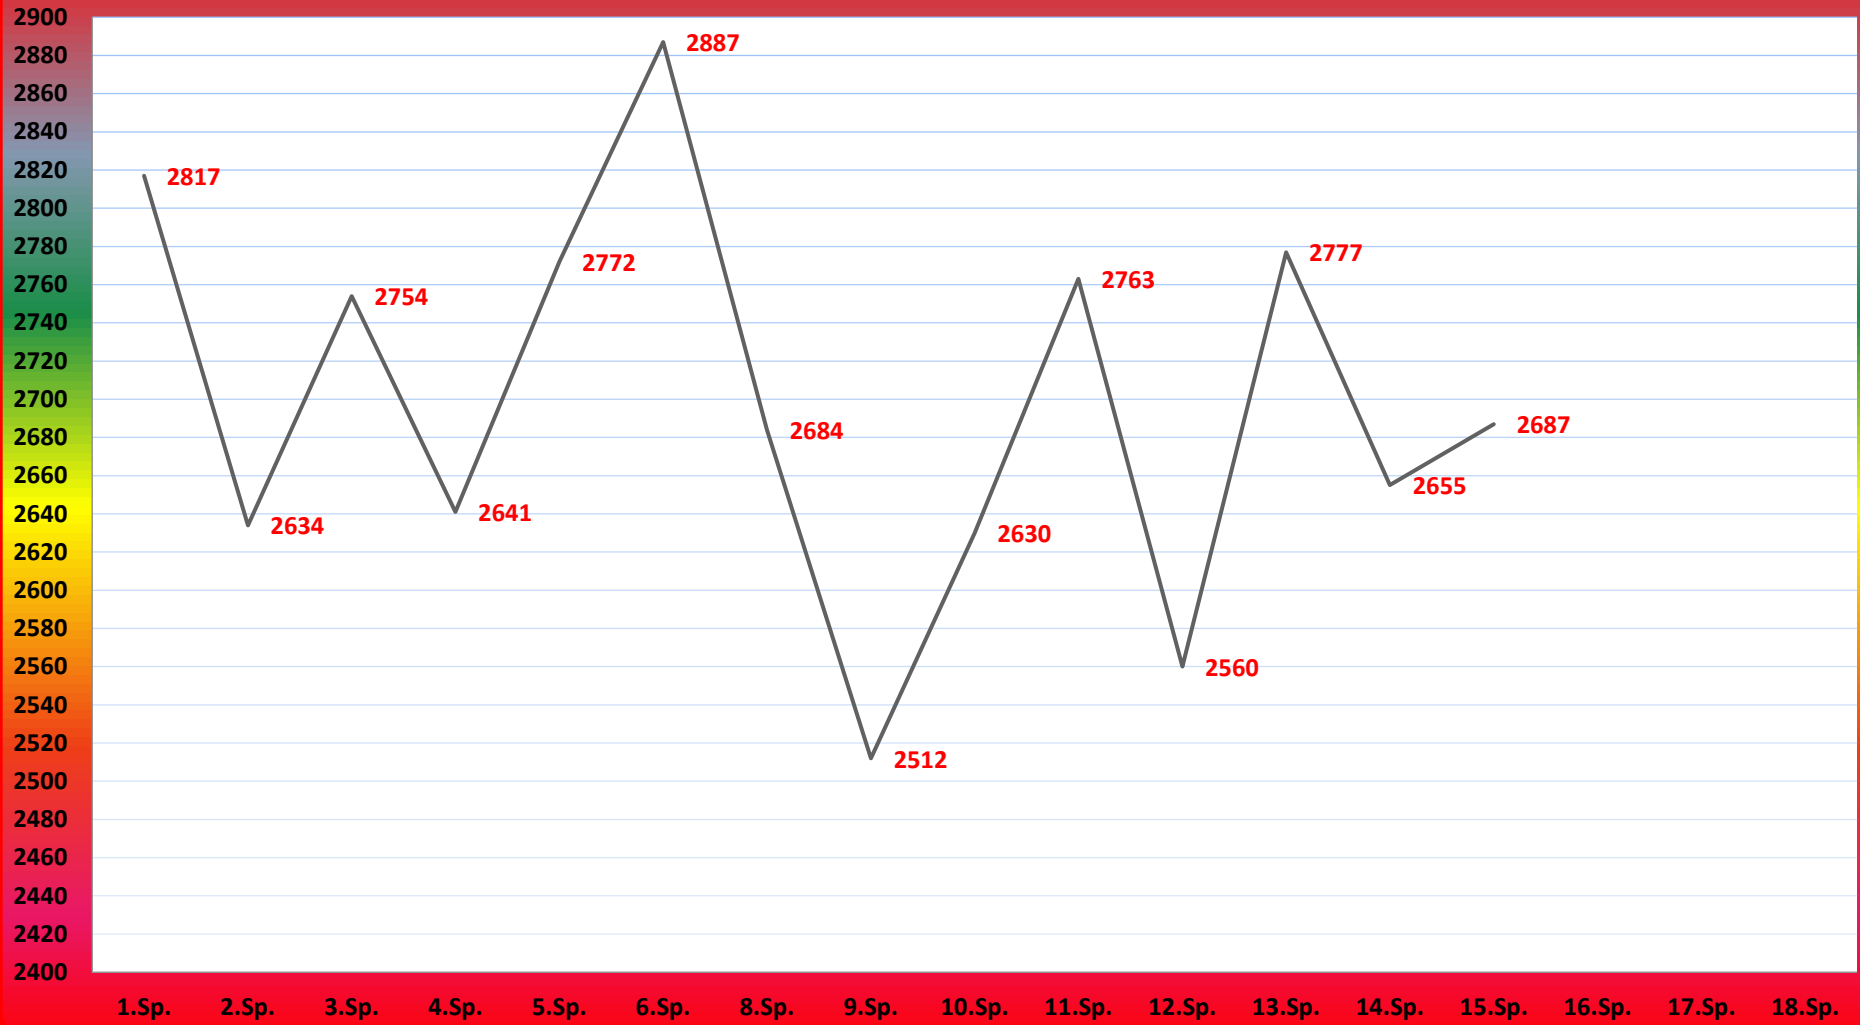

2. Bundesliga Nord Frauen, 15. SPT 2019/20

Spielbegegnungen

KSC Frammersbach 1 - TuS Gerolsheim 1

Melanie Freitag	280	144	7	424	464	4	152	312	Anita Reichenbach
Kerstin Dittmer	330	170	1	500	443	2	133	310	Lisa Köhler
Janine Disint	307	152	3	459	454	3	144	310	Sonja Köhler
Christiane Kirsch	214	70	1	284	465	4	151	314	Tina Wagner
Cecille Vähjunker	315	159	2	474	430	6	125	305	Michaela Houben
Tina Hartmann	286	158	3	444	431	3	131	300	Sarah Rau
Emilia Werthmann	66	52	5	118	0	0	0	0	Bianka Wittur
	0	0	0	0	0	0	0	0	
+16	1798	905	22	2703	2687	22	836	1851	

SKC Viktoria Miesau 1 - TV Haibach 1

Regine Michel	301	141	3	442	427	4	116	311	Claudia Henn
Monika Hirsch	300	121	8	421	409	3	132	277	Bianca Matheis
Ramona Brych	295	113	9	408	448	3	140	308	Elisabeth Reis
Regina Herrmann	291	132	3	423	369	14	104	265	Barbara Brunner
Nathalie Kauf	292	151	4	443	433	3	142	291	Christina Komurka
Ann-Kristin Guth	307	135	2	442	432	2	134	298	Gerda Ott
Maria Hempfing	0	0	0	0	0	0	0	0	Carmen Spalding
Heidrun Salamucha	0	0	0	0	0	0	0	0	
+61	1786	793	29	2579	2518	29	768	1750	

SKC Monsheim 1 - KSC Hainstadt 1

Nina Lipka	286	142	4	428	405	5	115	290	Jennifer Bürger-Doffin
Dana Klonner	304	135	4	439	438	3	138	300	Ingrid Grob
Nadine Stumpf	287	108	5	395	389	11	104	285	Eva-Maria Krammig
Julia Breyvogel	288	130	7	418	446	5	133	313	Karin Garcia
Jutta Hollstein	270	153	5	423	461	5	155	306	Renate Sendlbeck
Yvonne Schweizer	303	176	1	479	445	6	122	323	Sonja Lehr
Daniela Halling	0	0	0	0	0	0	0	0	Ursula Walter
Franziska Weil	0	0	0	0	0	0	0	0	
-2	1738	844	26	2582	2584	35	767	1817	

Fortuna Kelsterbach 1 - SVS Griesheim 1

Viktoria Knecht	306	147	5	453	454	0	151	303	Verena Bockard
Ekaterini Adams	301	152	3	453	439	2	148	291	Nina Fraas
Claudia Martin	318	153	4	471	439	4	162	277	Raffaella Ripper
Carolin Reichhart	286	135	6	421	434	4	124	310	Tamara Kneuer
Marion Neu	296	135	3	431	392	10	108	284	Jutta Obermüller
Silke Baumann	304	167	1	471	423	6	125	298	Lisa Stumpf
Nicole Bausch	0	0	0	0	0	0	0	0	Nadine Wenner
	0	0	0	0	0	0	0	0	
+119	1811	889	22	2700	2581	26	818	1763	

TuS Gerolsheim 1 Frauen Saison 2019 - 2020

2. Bundesliga