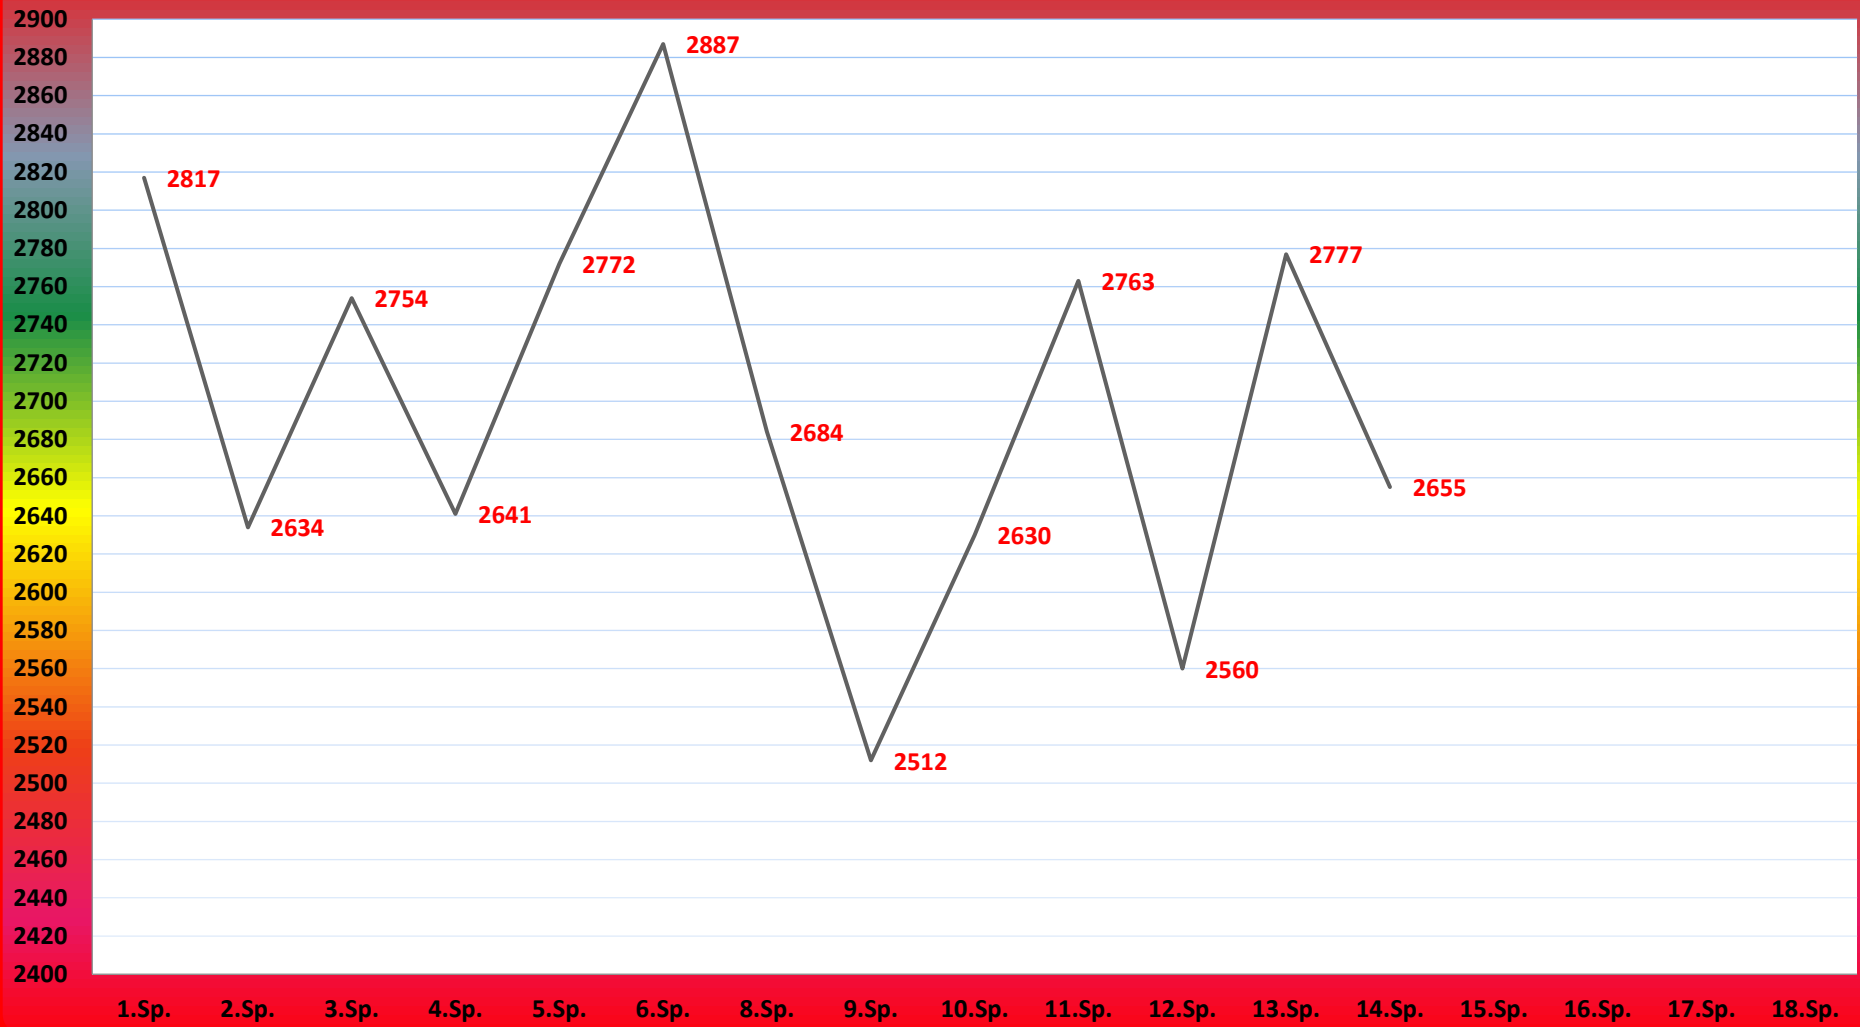

2. Bundesliga Nord Frauen, 14. SPT 2019/20

Spielbegegnungen

KSC Hainstadt 1 - TuS Gerolsheim 1

Eva-Maria Krammig	322	160	0	482	436	6	142	294	Anita Reichenbach
Karin Garcia	299	161	4	460	410	8	129	281	Bianka Wittur
Jennifer Bürger-Doffin	312	107	8	419	456	4	143	313	Sonja Köhler
Ingrid Grob	324	152	3	476	455	9	143	312	Tina Wagner
Renate Sendlbeck	314	149	0	463	472	1	175	297	Michaela Houben
Sonja Lehr	322	160	1	482	426	6	142	284	Lisa Köhler
	0	0	0	0	0	0	0	0	Sarah Rau
	0	0	0	0	0	0	0	0	
+127	1893	889	16	2782	2655	34	874	1781	

BG Wiesbaden 1 - KSC Frammersbach 1

Sandra Guderjahn	314	147	6	461	393	7	99	294	Janine Disint
Heike Salewski	302	159	2	461	481	2	160	321	Tina Hartmann
Petra Röhrig	305	159	2	464	414	4	114	300	Emilia Werthmann
Sigrid Schlünß	298	198	3	496	411	4	126	285	Christiane Kirsch
Karin Köhler	282	147	2	429	472	4	160	312	Cecille Vähjunker
Tizia Agricola	283	125	5	408	468	3	153	315	Barbara Sauer
	0	0	0	0	0	0	0	0	
	0	0	0	0	0	0	0	0	
+80	1784	935	20	2719	2639	24	812	1827	

SKC Monsheim 1 - SKC Viktoria Miesau 1

Franziska Weil	290	141	3	431	371	13	117	254	Maria Hempfing
Dana Klöner	315	140	6	455	473	1	170	303	Monika Hirsch
Nadine Stumpf	283	151	1	434	412	10	124	288	Ramona Brych
Julia Breyvogel	291	140	4	431	446	4	149	297	Regina Herrmann
Nina Lipka	292	132	6	424	473	1	140	333	Nathalie Kauf
Yvonne Schweizer	292	125	7	417	467	2	160	307	Ann-Kristin Guth
Tanja Schmitt	0	0	0	0	0	0	0	0	Elvira Guth
Maike Ferino	0	0	0	0	0	0	0	0	
-50	1763	829	27	2592	2642	31	860	1782	

TV Haibach 1 - Fortuna Kelsterbach 1

Claudia Henn	321	142	2	463	431	15	124	307	Viktoria Knecht
Bianca Matheis	330	152	2	482	461	3	133	328	Ekaterini Adams
Elisabeth Reis	321	126	7	447	445	5	124	321	Carolin Reichhart
Barbara Brunner	300	114	13	414	444	5	121	323	Marion Neu
Christina Komurka	316	159	4	475	494	4	178	316	Claudia Martin
Gerda Ott	310	152	7	462	495	3	204	291	Silke Baumann
Jessica Eizenhöfer	0	0	0	0	0	0	0	0	Nicole Bausch
	0	0	0	0	0	0	0	0	
-27	1898	845	35	2743	2770	35	884	1886	

TuS Gerolsheim 1 Frauen Saison 2019 - 2020

2. Bundesliga