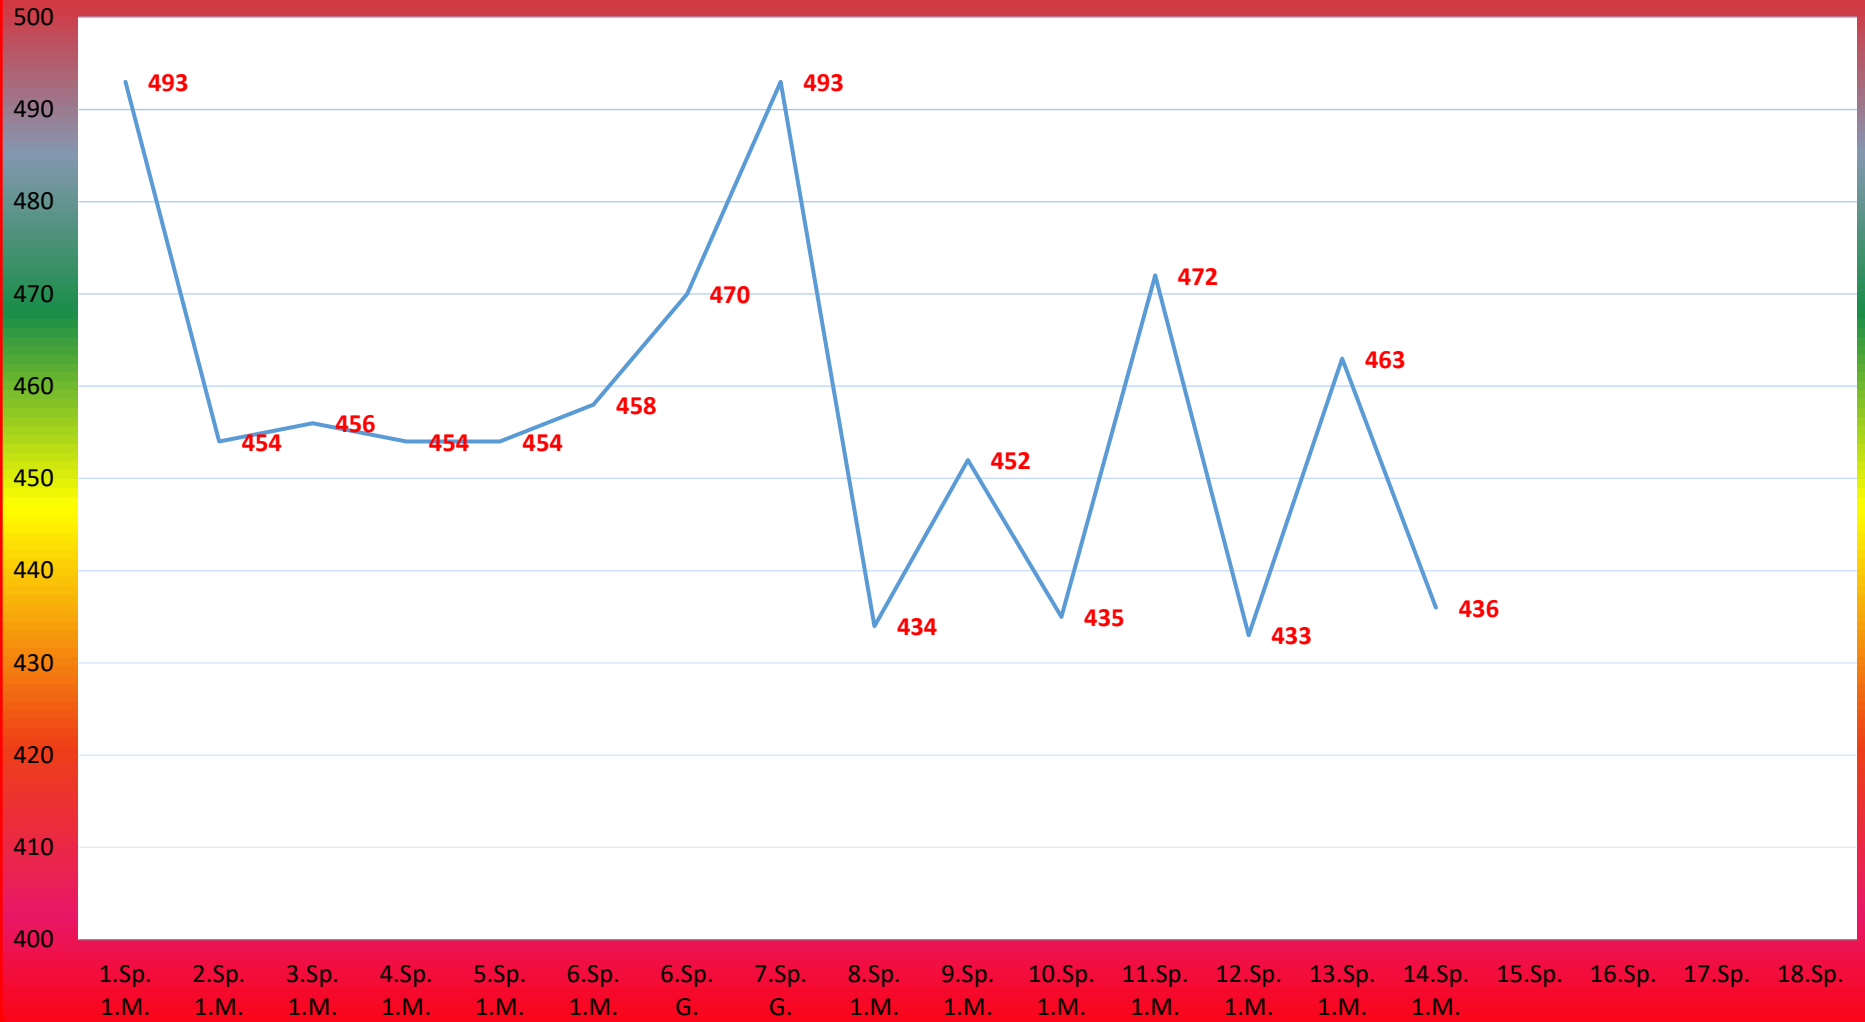

Anita Reichenbach