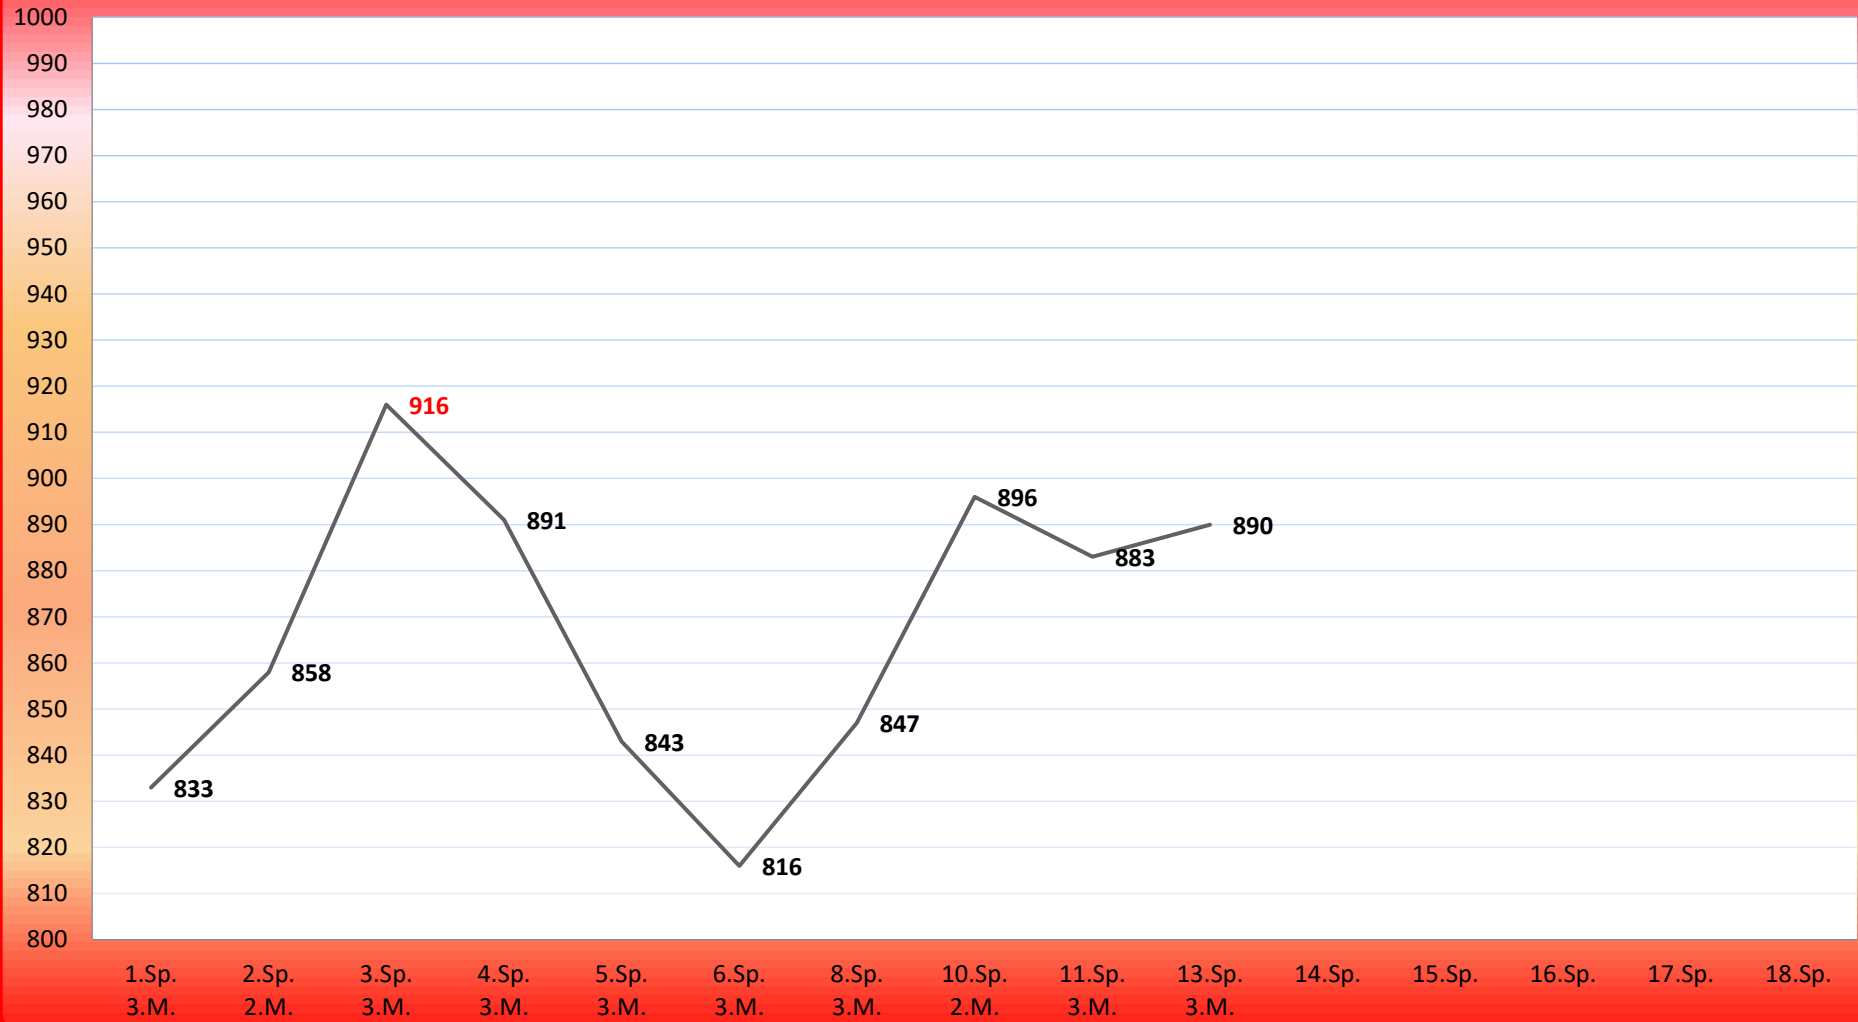

Reinhold Haßlöcher