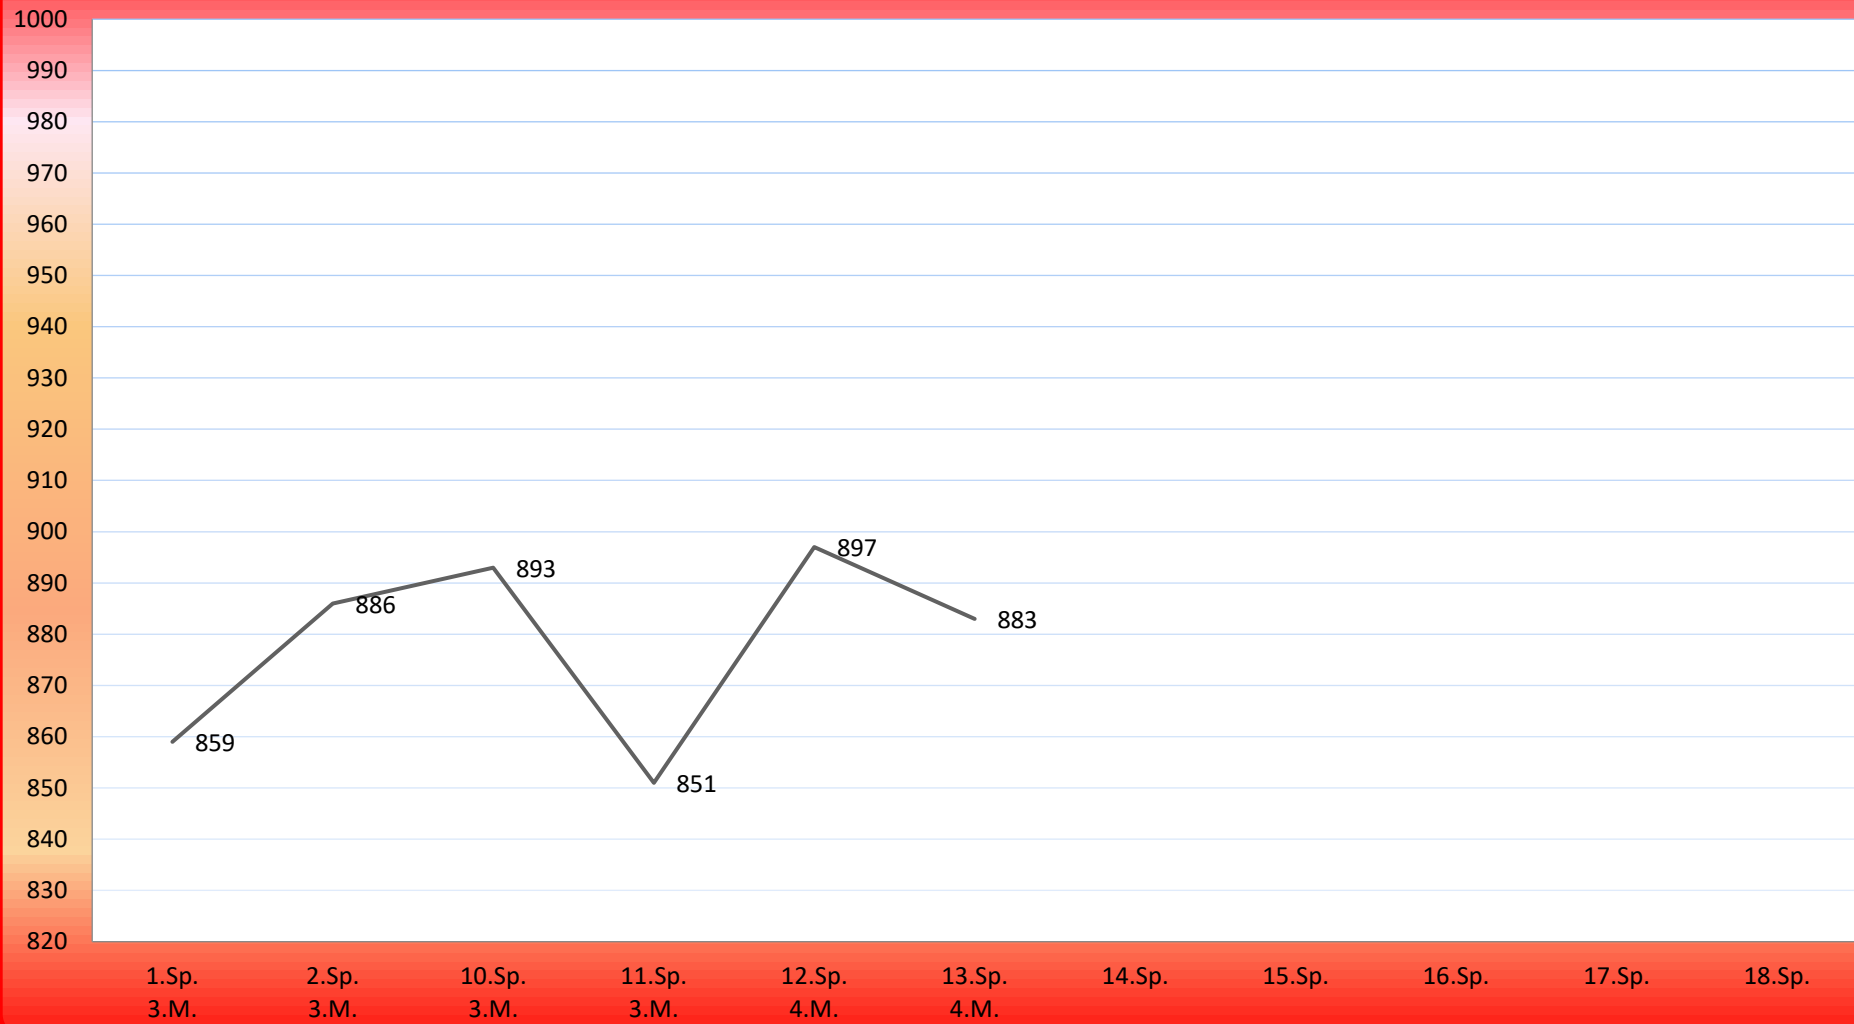

Markus Biebinger