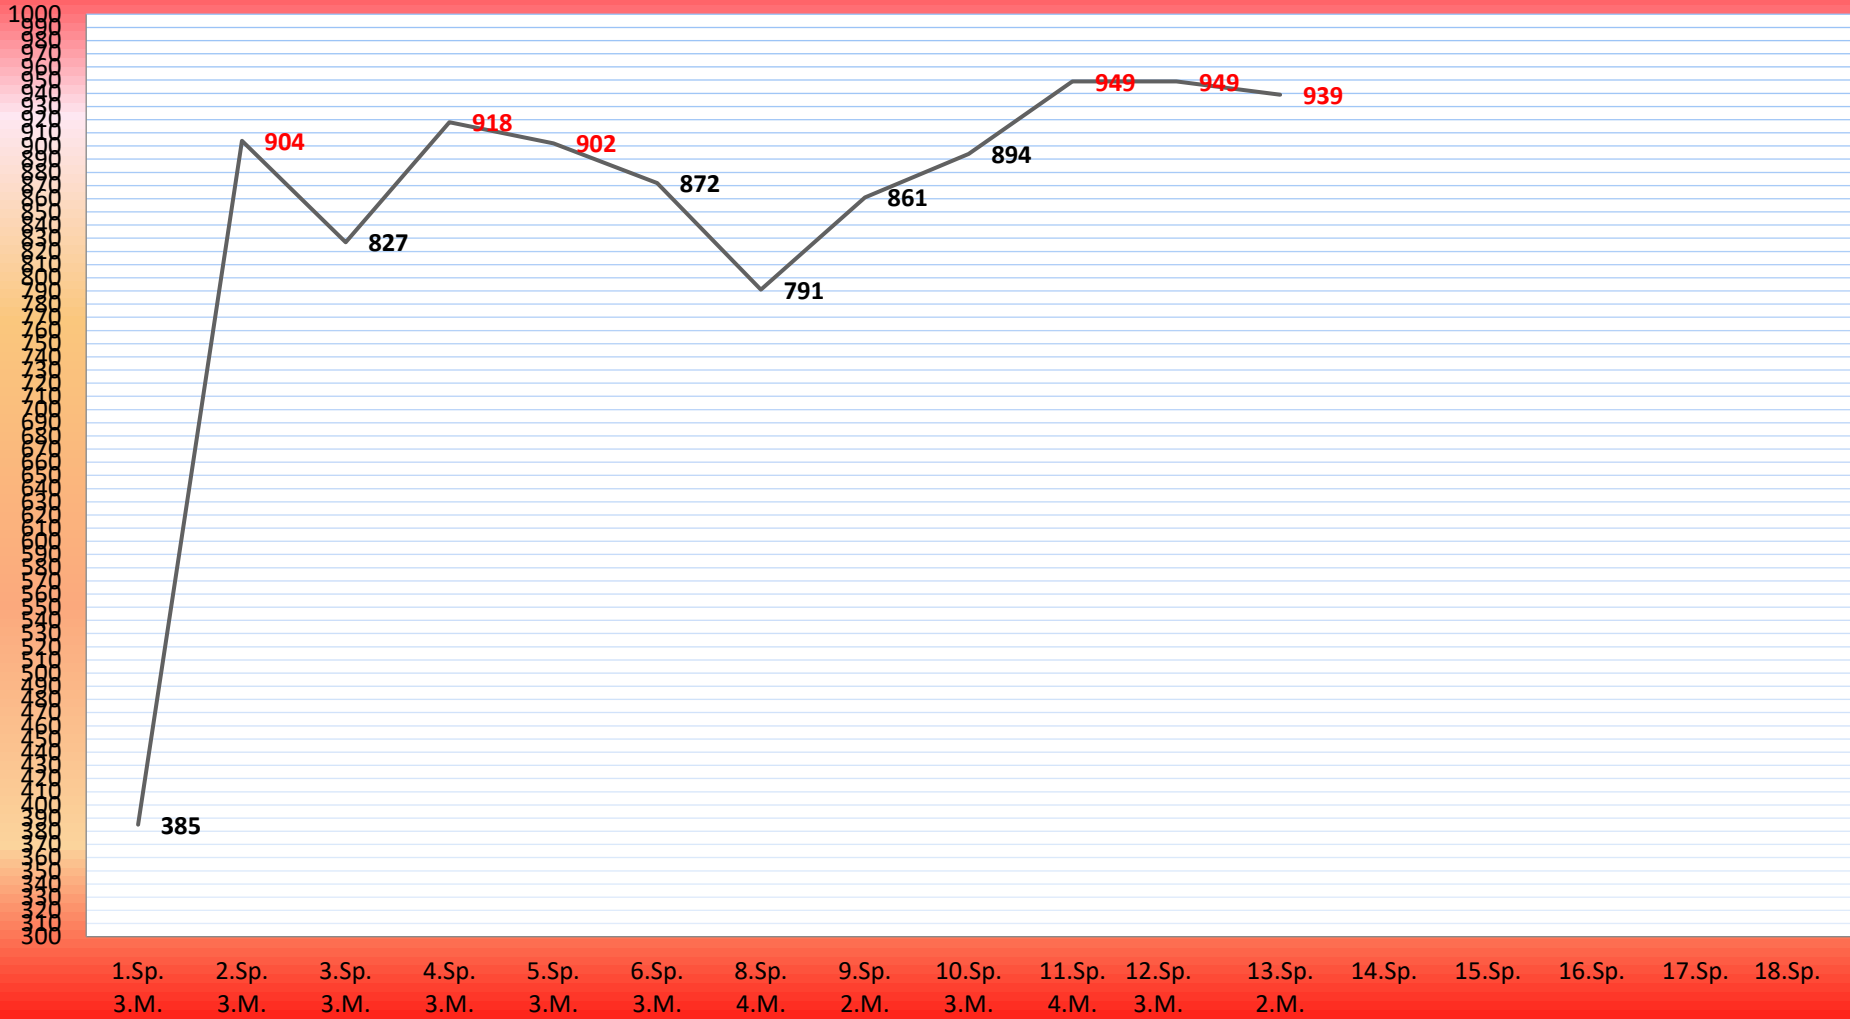

Michael Dobberstein