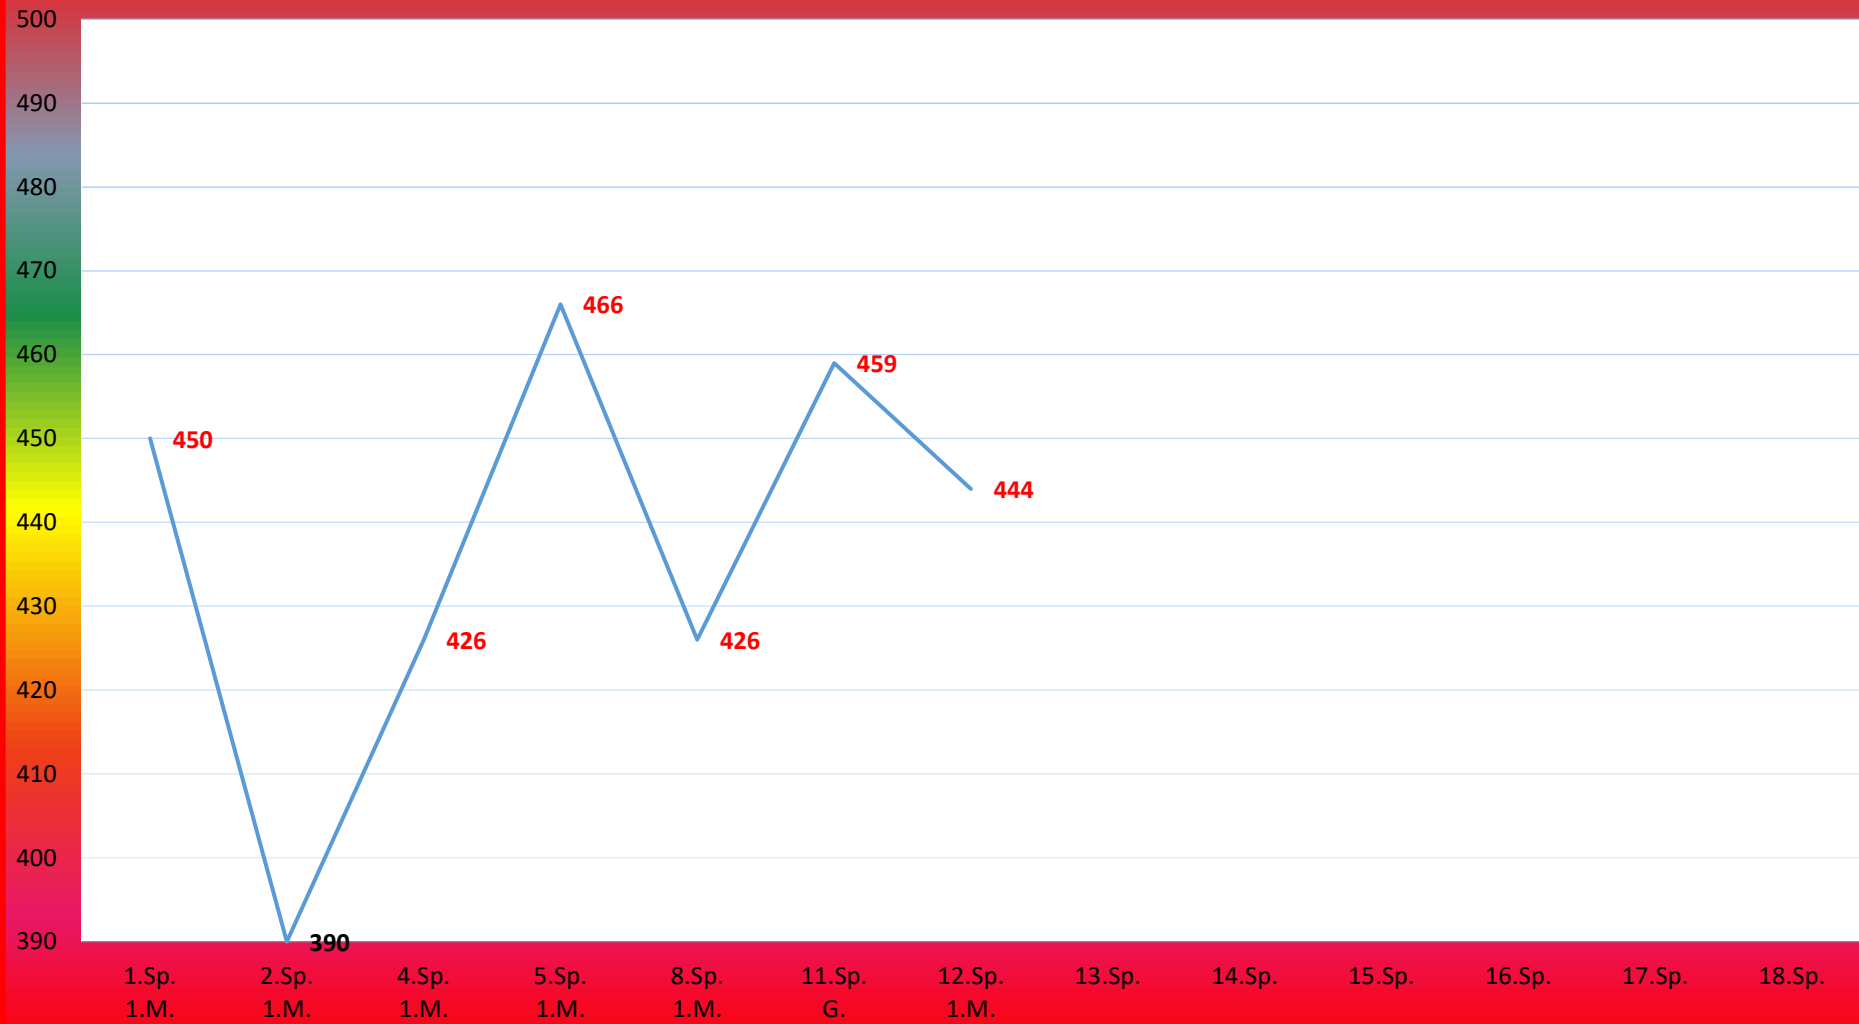

TuS Gerolsheim 1 Frauen Saison 2019 - 2020

2. Bundesliga

Anita Reichenbach

Tina Wagner

Sonja Köhler

Simone Baumstark

Michaela Houben

Sarah Rau