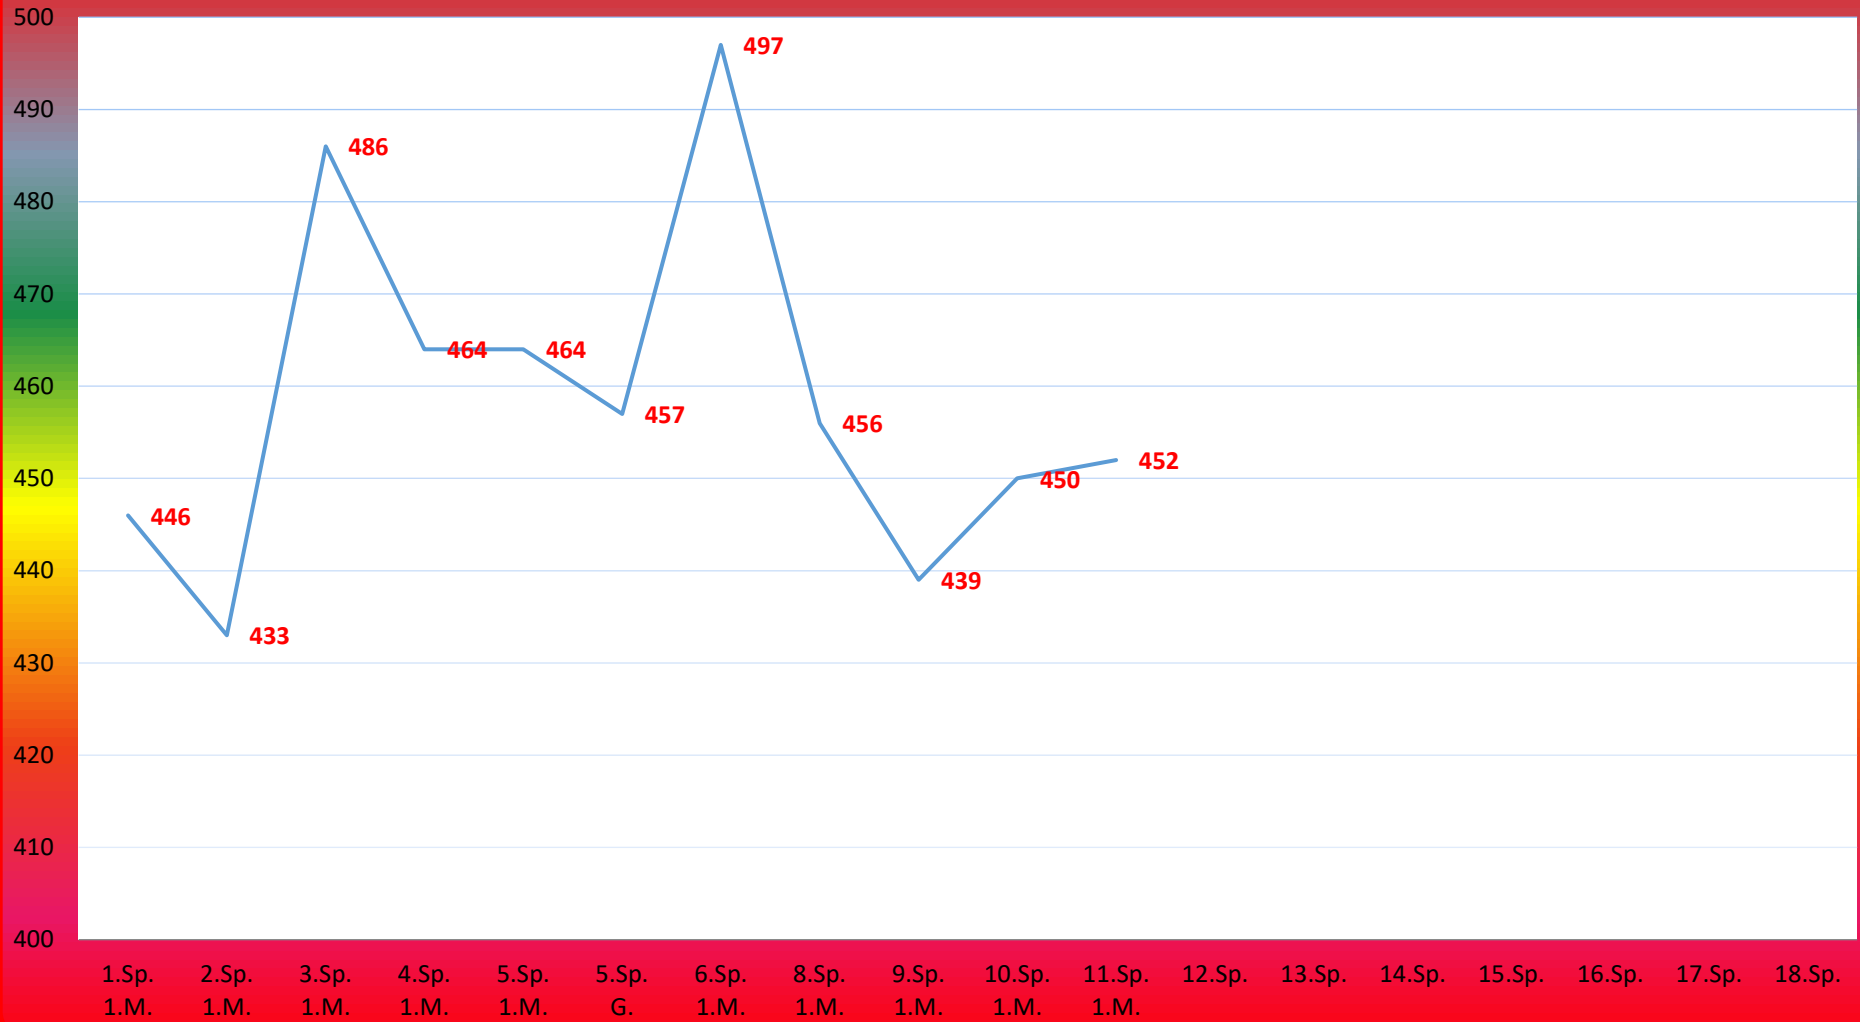

TuS Gerolsheim 1 Frauen Saison 2019 - 2020

2. Bundesliga

Anita Reichenbach

Tina Wagner

Sonja Köhler

Simone Baumstark

Michaela Houben

Sarah Rau