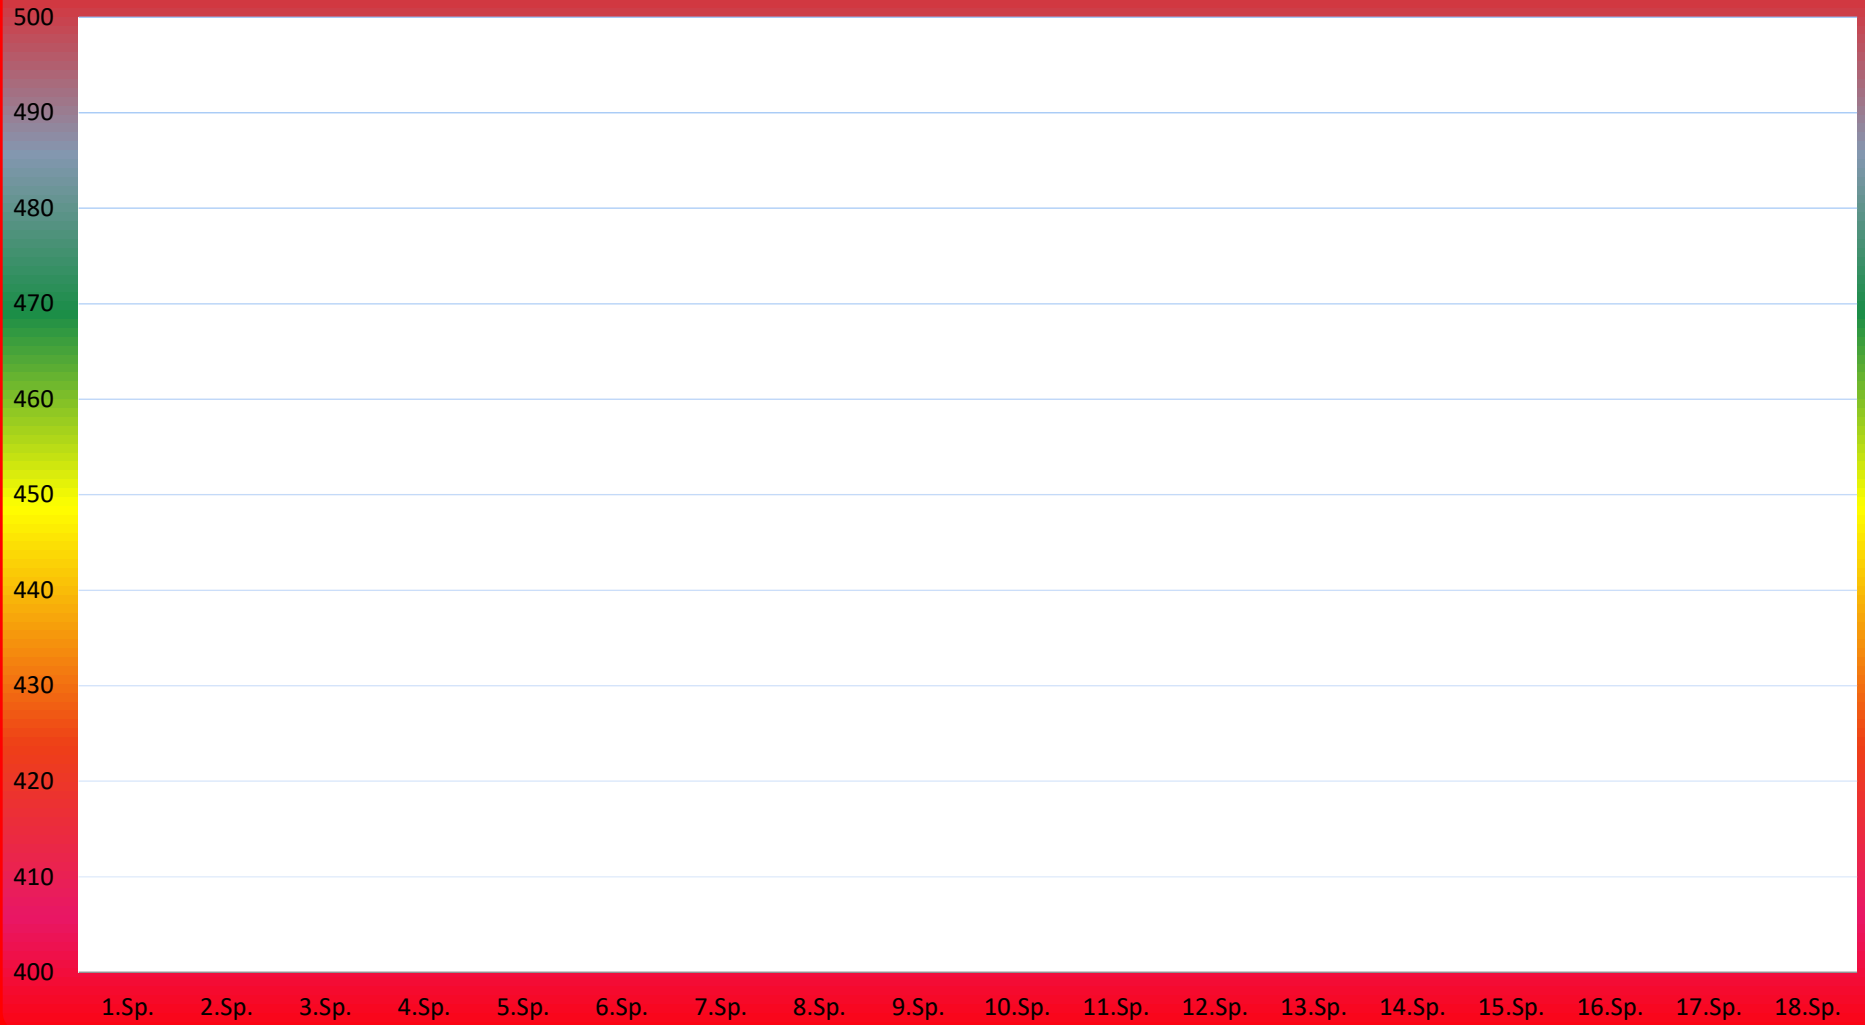

Spielerin 7