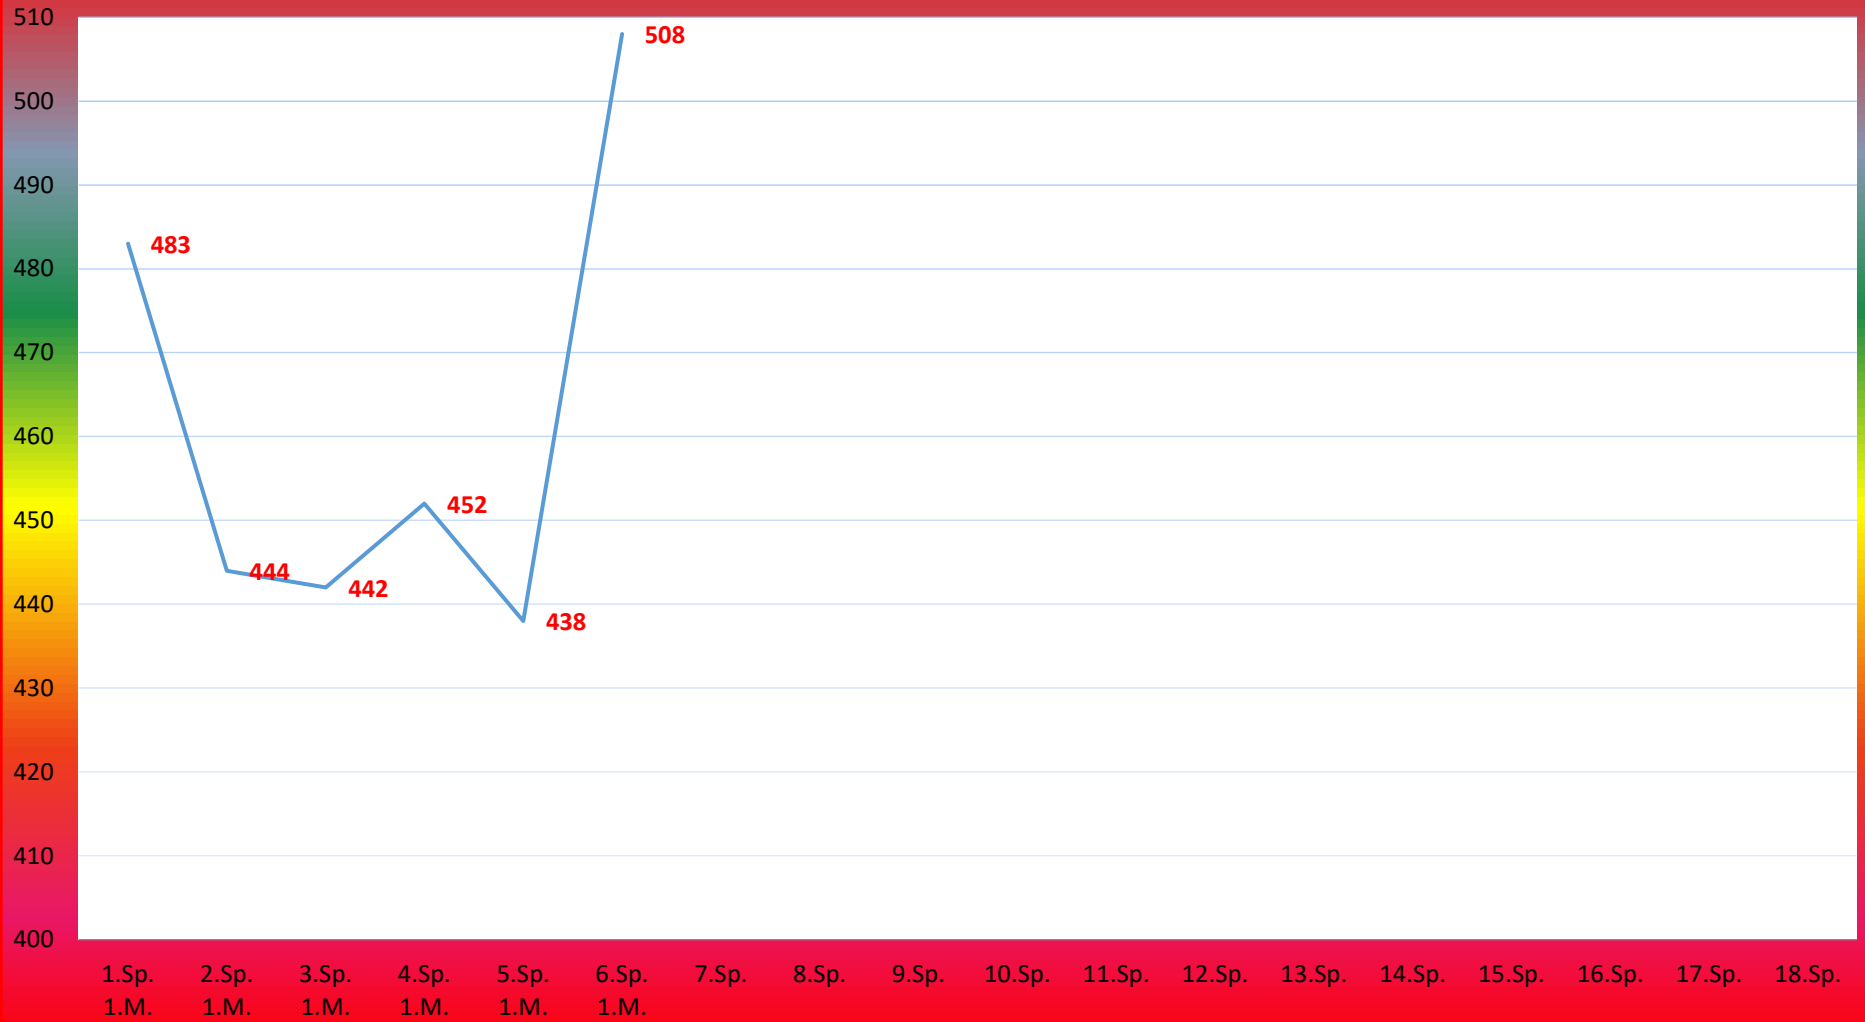

TuS Gerolsheim 1 Frauen Saison 2019 - 2020

2. Bundesliga

Anita Reichenbach

Tina Wagner

Sonja Köhler

Simone Baumstark

Michaela Houben

Sarah Rau