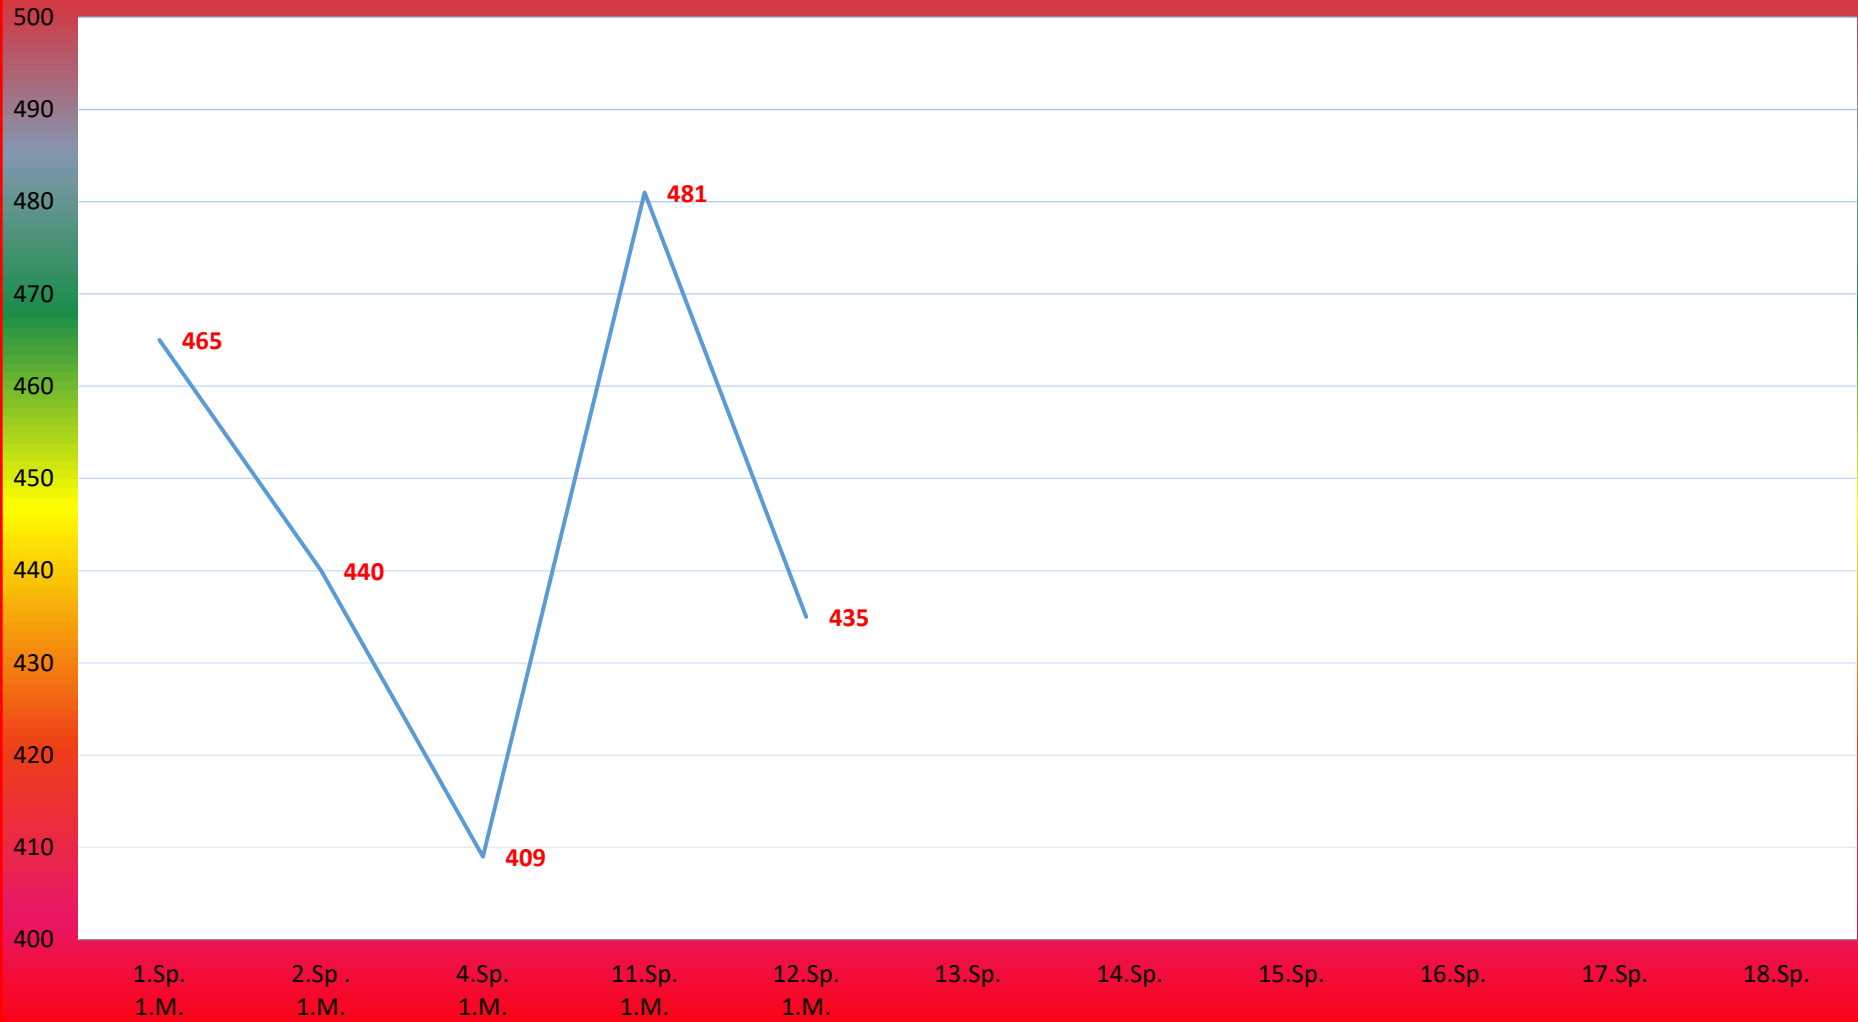

TuS Gerolsheim 1 Frauen Saison 2019 - 2020

2. Bundesliga

Anita Reichenbach

Tina Wagner

Sonja Köhler

Simone Baumstark

Michaela Houben

Sarah Rau