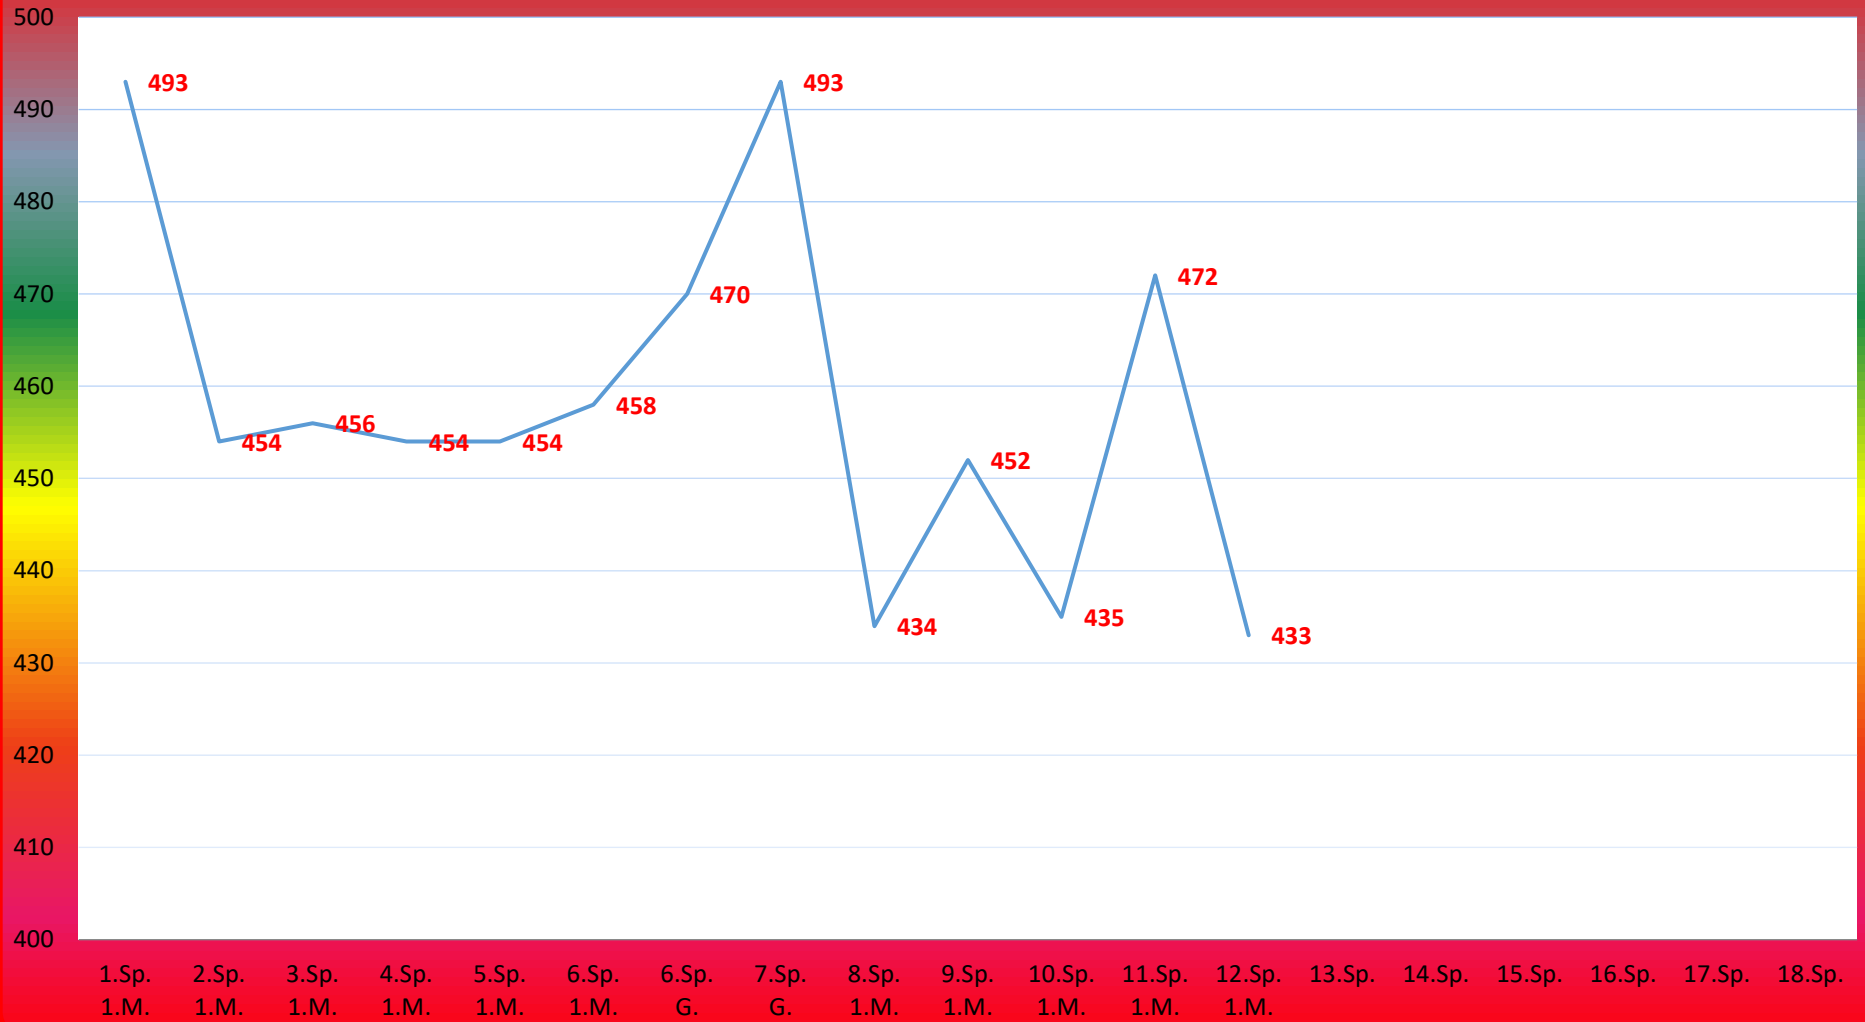

Anita Reichenbach