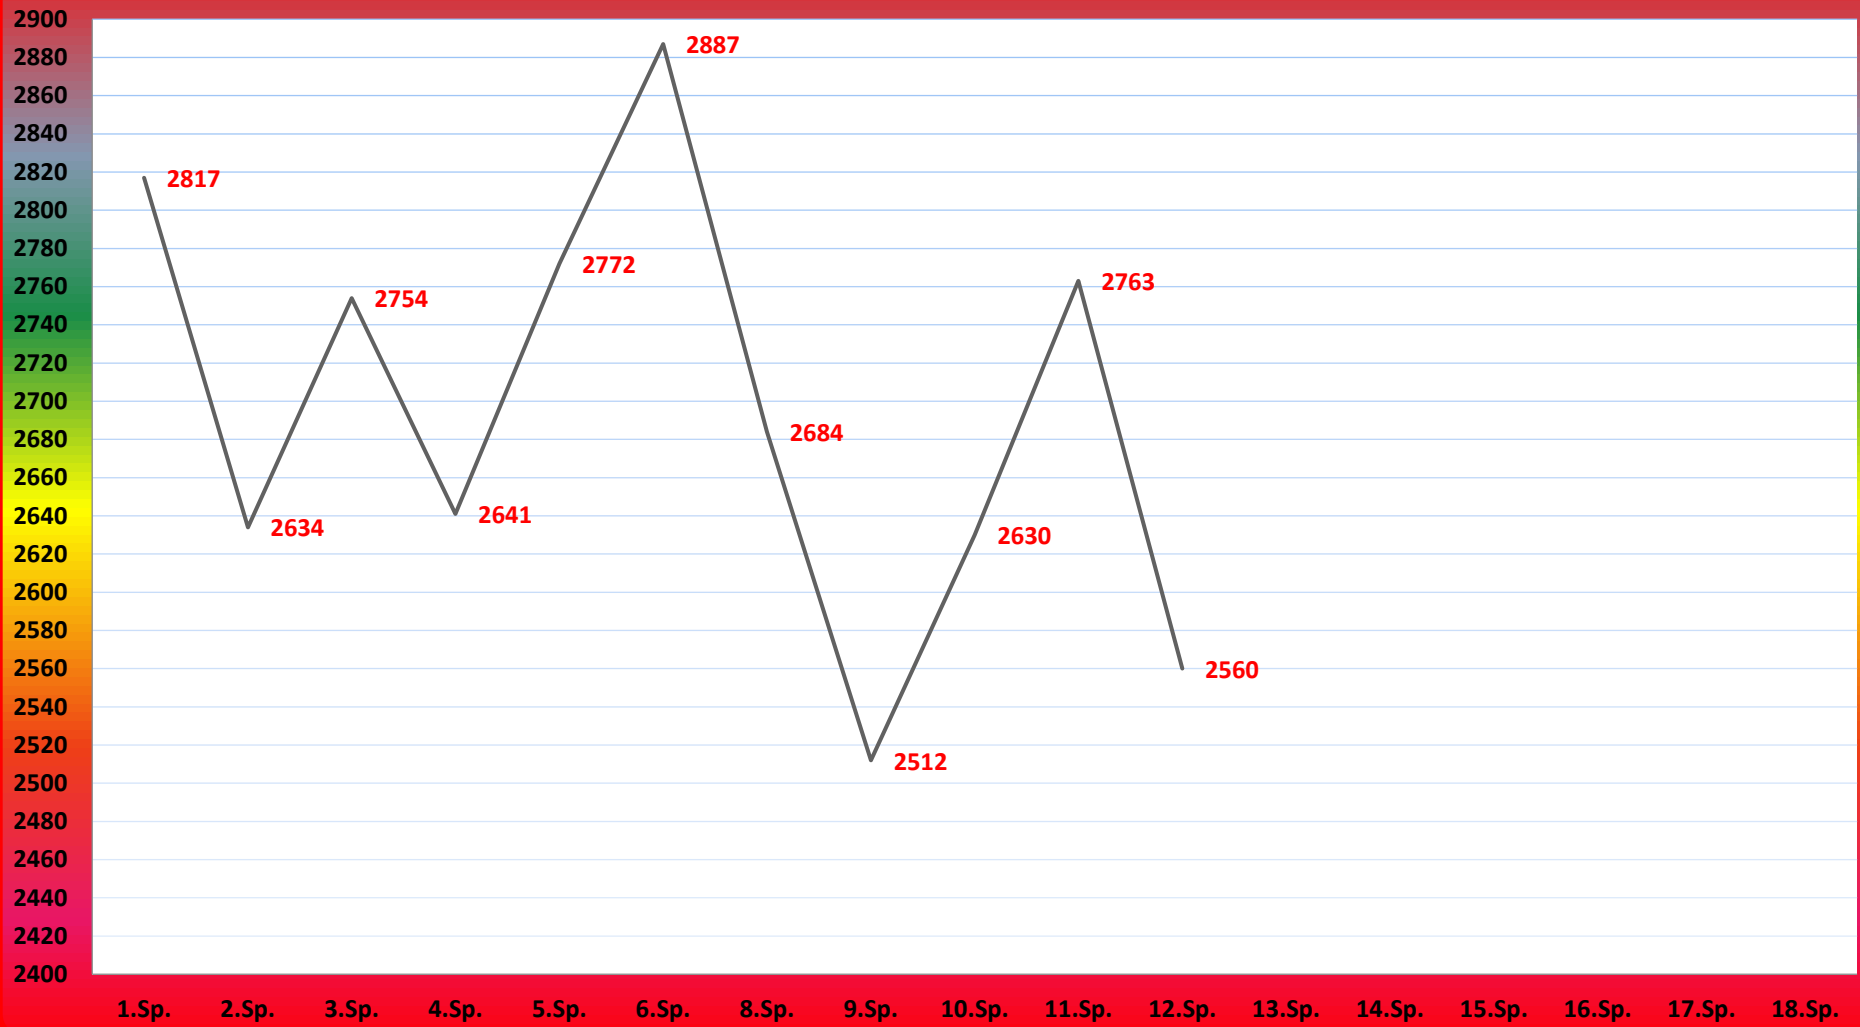

2. Bundesliga Nord Frauen, 12. SPT 2019/20

Spielbegegnungen

BG Wiesbaden 1 - KSC Hainstadt 1

Sandra Guderjahn	301	115	5	416	437	7	138	299	Ingrid Grob
Heike Salewski	318	152	2	470	442	3	149	293	Karin Garcia
Karin Köhler	306	148	4	454	438	5	133	305	Nadine Gröper
Sigrid Schlünß	306	150	4	456	394	13	107	287	Ursula Nerlich
Daniela Machwirth	290	150	4	440	438	3	143	295	Renate Sendlbeck
Tizia Agricola	307	162	3	469	460	0	150	310	Sonja Lehr
Petra Röhrig	0	0	0	0	0	0	0	0	
	0	0	0	0	0	0	0	0	
+96	1828	877	22	2705	2609	31	820	1789	

SVS Griesheim 1 - TuS Gerolsheim 1

Tamara Kneuer	291	112	7	403	397	4	106	291	Jessica Hauptstock
Nina Fraas	300	133	3	433	431	10	134	297	Bianka Wittur
Lisa Stumpf	314	143	4	457	435	5	137	298	Tina Wagner
Raffaella Ripper	328	160	5	488	444	5	160	284	Sonja Köhler
Verena Bockard	296	154	2	450	433	5	143	290	Anita Reichenbach
Jutta Obermüller	294	156	1	450	420	9	141	279	Lisa Köhler
Nadine Wenner	0	0	0	0	0	0	0	0	Sarah Rau
	0	0	0	0	0	0	0	0	
+121	1823	858	22	2681	2560	38	821	1739	

SKC Viktoria Miesau 1 - Fortuna Kelsterbach 1

Maria Hempfing	277	106	8	383	448	9	143	305	Viktoria Knecht
Elvira Guth	290	126	4	416	413	1	141	272	Marion Neu
Ramona Brych	298	125	3	423	416	2	128	288	Ekaterini Adams
Regina Herrmann	300	138	3	438	403	11	98	305	Carolin Reichhart
Nathalie Kauf	281	160	4	441	406	9	114	292	Nicole Bausch
Ann-Kristin Guth	273	142	3	415	439	6	150	289	Claudia Martin
Monika Hirsch	0	0	0	0	0	0	0	0	
	0	0	0	0	0	0	0	0	
-9	1719	797	25	2516	2525	38	774	1751	

TV Haibach 1 - KSC Frammersbach 1

Claudia Henn	287	157	3	444	464	3	162	302	Kerstin Dittmer
Bianca Matheis	310	125	5	435	469	4	135	334	Tina Hartmann
Elisabeth Reis	330	106	15	436	401	9	111	290	Emilia Werthmann
Jessica Eizenhöfer	305	143	5	448	446	2	165	281	Christiane Kirsch
Christina Komurka	319	180	6	499	421	6	118	303	Cecille Vāthjunker
Gerda Ott	296	133	3	429	417	6	120	297	Janine Disint
Barbara Brunner	0	0	0	0	0	0	0	0	Melanie Freitag
	0	0	0	0	0	0	0	0	Nina Schachner
+73	1847	844	37	2691	2618	30	811	1807	

TuS Gerolsheim 1 Frauen Saison 2019 - 2020

2. Bundesliga