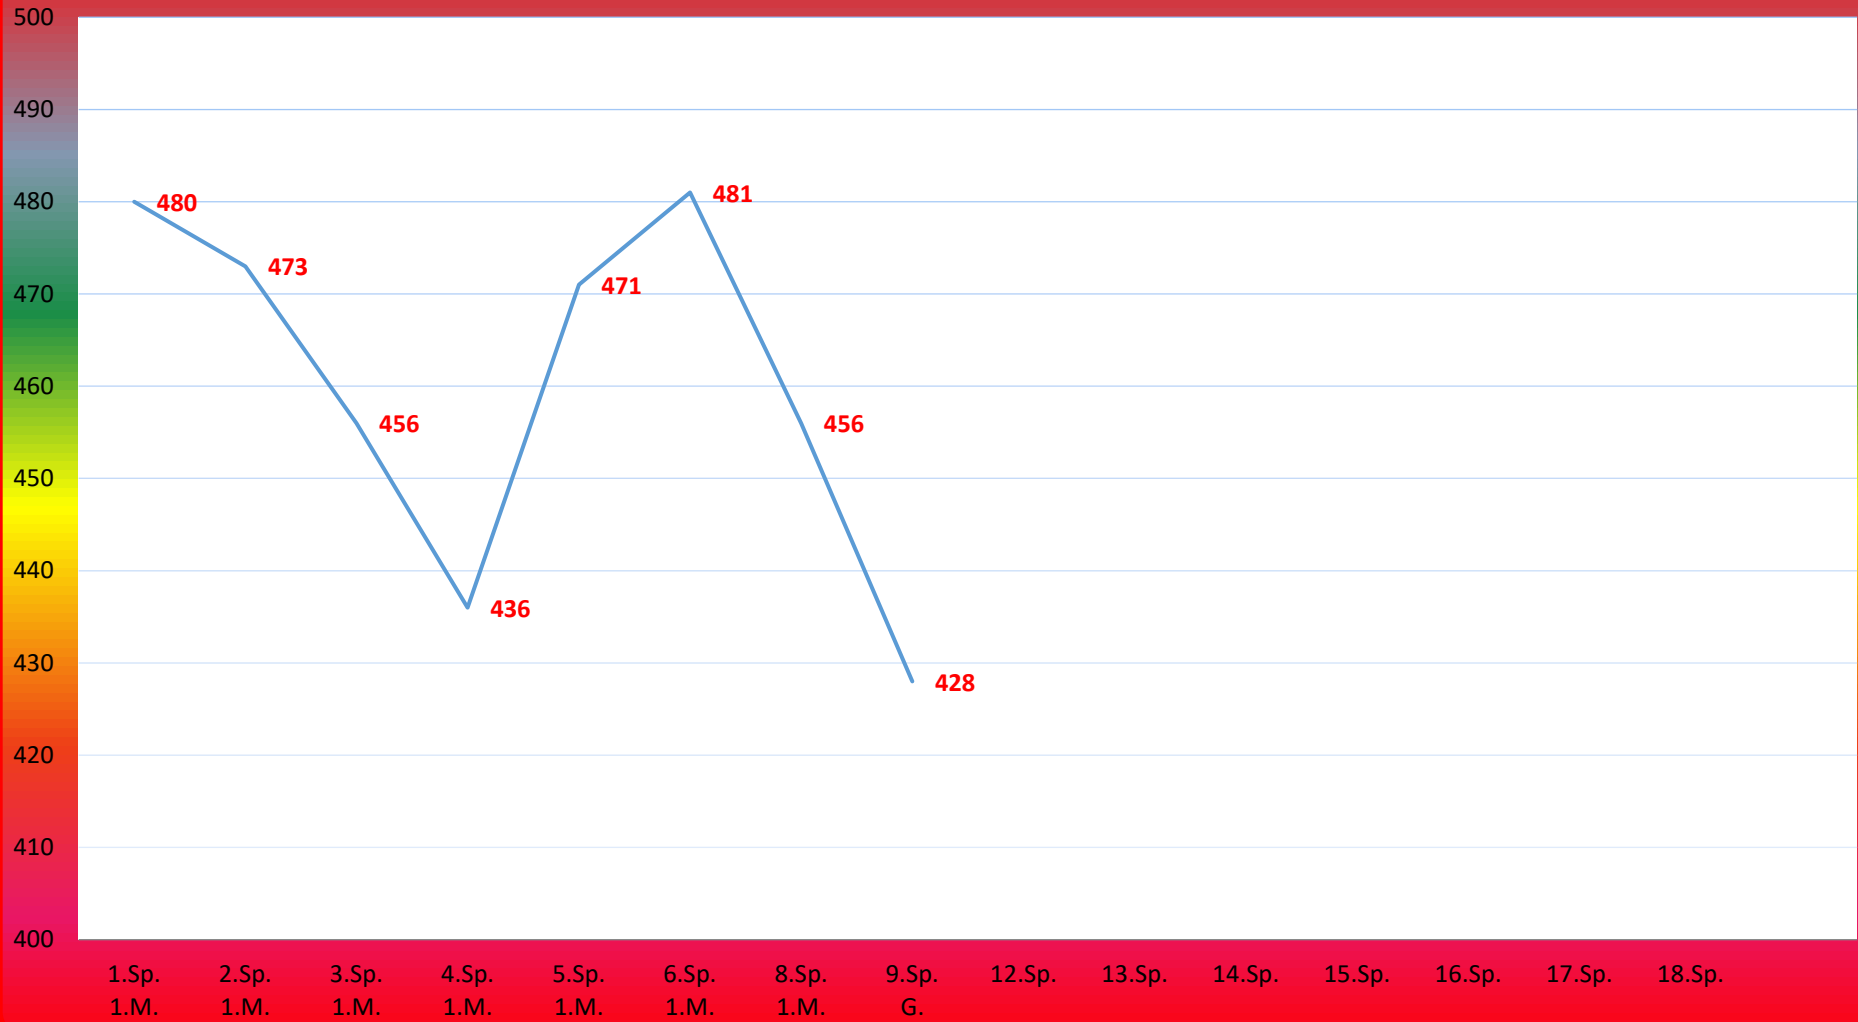

TuS Gerolsheim 1 Frauen Saison 2019 - 2020

2. Bundesliga

Anita Reichenbach

Tina Wagner

Sonja Köhler

Simone Baumstark

Michaela Houben

Sarah Rau