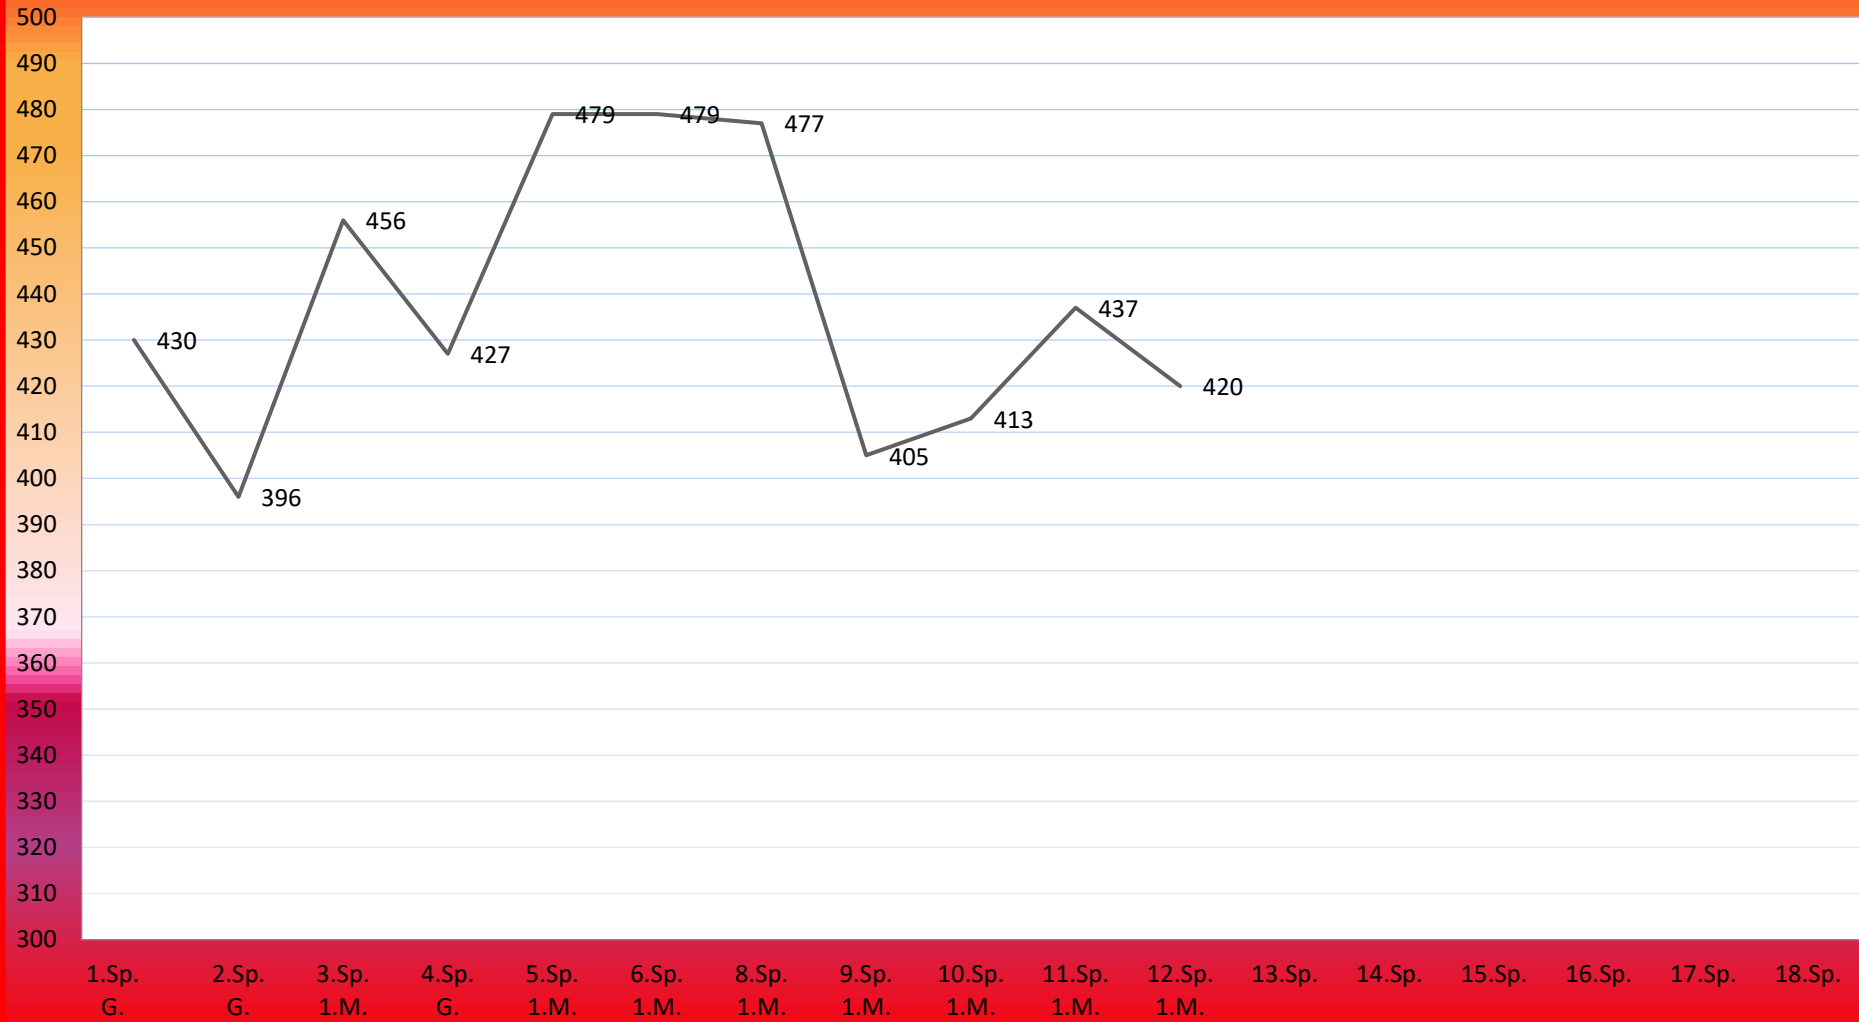

Lisa Köhler