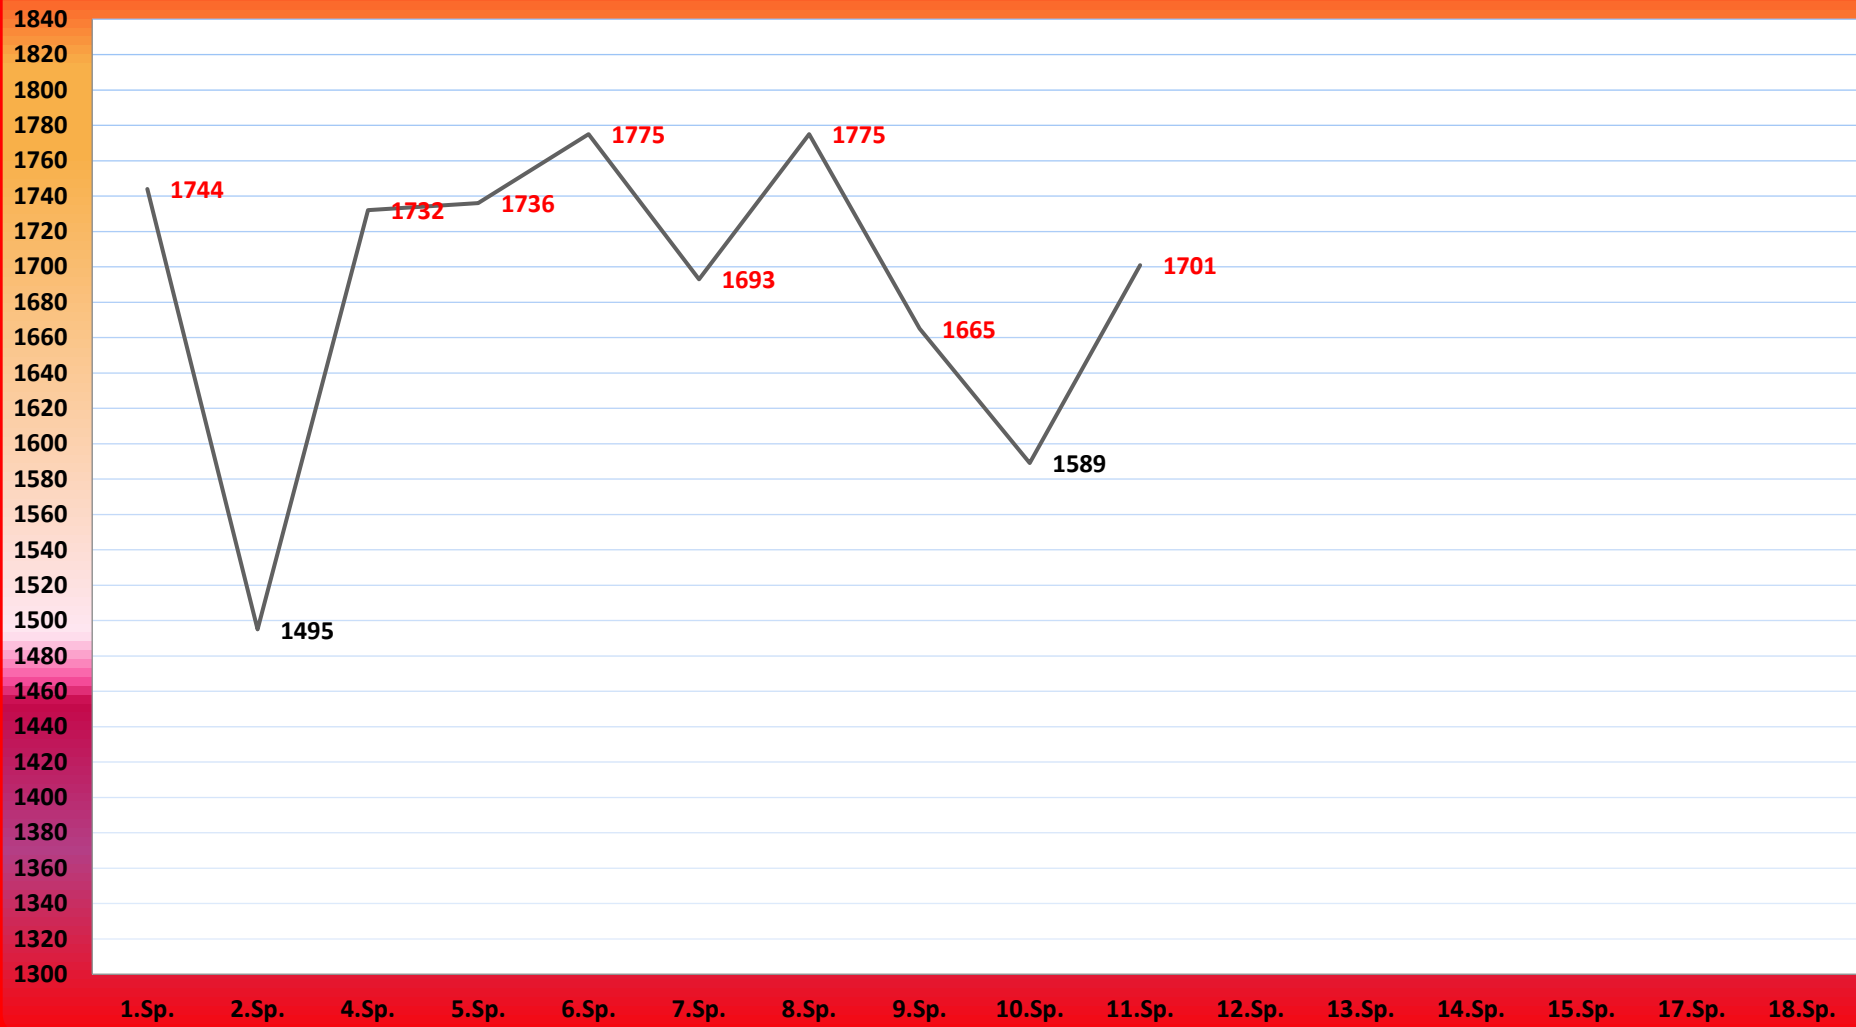

Gemischte Klasse Ost, 12. SPT 2019/20

Spielbegegnungen

SG KSG Mainz / GN Essenheim 4 - KV Grünstadt 4

Ina Simmonds	292	106	14	398	445	4	133	312	Karl Hauswirth
Anna-Maria Seibel	300	104	10	404	409	5	114	295	Winfried Klein
Ingo Schott	292	132	7	424	425	13	114	311	Josef Kraus
Bettina Schulz	321	116	8	437	445	13	131	314	Hans-Jürgen Pabst
	0	0	0	0	0	0	0	0	Rudi Spies
	0	0	0	0	0	0	0	0	
	0	0	0	0	0	0	0	0	
	0	0	0	0	0	0	0	0	
-61	1205	458	39	1663	1724	35	492	1232	

KSG Pfeddersheim 2 - SG KSG Mainz / GN Essenheim 3

Peter Gumbrich	302	98	11	400	392	9	124	268	Hubert Ohl
Janos Nagy	253	112	12	365	380	9	106	274	Wilhelm Schott
Boris Bayer	277	96	11	373	438	6	124	314	Jonas Schott
Sabrina Schulze	296	116	10	412	408	7	142	266	Christian Niebergall
Frank Ritz	0	0	0	0	0	0	0	0	Ursula Duhr
	0	0	0	0	0	0	0	0	
	0	0	0	0	0	0	0	0	
	0	0	0	0	0	0	0	0	
-68	1128	422	44	1550	1618	31	496	1122	

TSG Haßloch 4 - BSG Giulini e.V. 2

Carmen Dunker	291	124	10	415	389	5	112	277	Ilona Kühner
Iris Mayr	278	108	9	386	361	11	108	253	Klaus Kühner
Nicole Frisch	273	123	12	396	438	2	157	281	Nicole Palme
Lissy Tzschentke	290	138	10	428	369	12	111	258	Robert Völpel
	0	0	0	0	0	8	0	0	Reinhard Nielebock
	0	0	0	0	0	0	0	0	
	0	0	0	0	0	0	0	0	
	0	0	0	0	0	0	0	0	
+68	1132	493	41	1625	1557	38	488	1069	

TuS Großkarlbach 1 - VT Frankenthal 2

Rita Ittel	290	110	15	400	427	9	132	295	Markus Michels
Natascha Mempel	278	120	8	398	391	12	121	270	Daniela Mungai
Reinhold Scheininger	312	170	3	482	331	13	91	240	Joachim Stramitzel
Ursula Göller	311	138	1	449	409	9	122	287	Ute Sieche
Andi Löchner	0	0	0	0	0	0	0	0	
	0	0	0	0	0	0	0	0	
	0	0	0	0	0	0	0	0	
	0	0	0	0	0	0	0	0	
+171	1191	538	27	1729	1558	43	466	1092	

TuS Gerolsheim 5 Gemischt Saison 2019 - 20