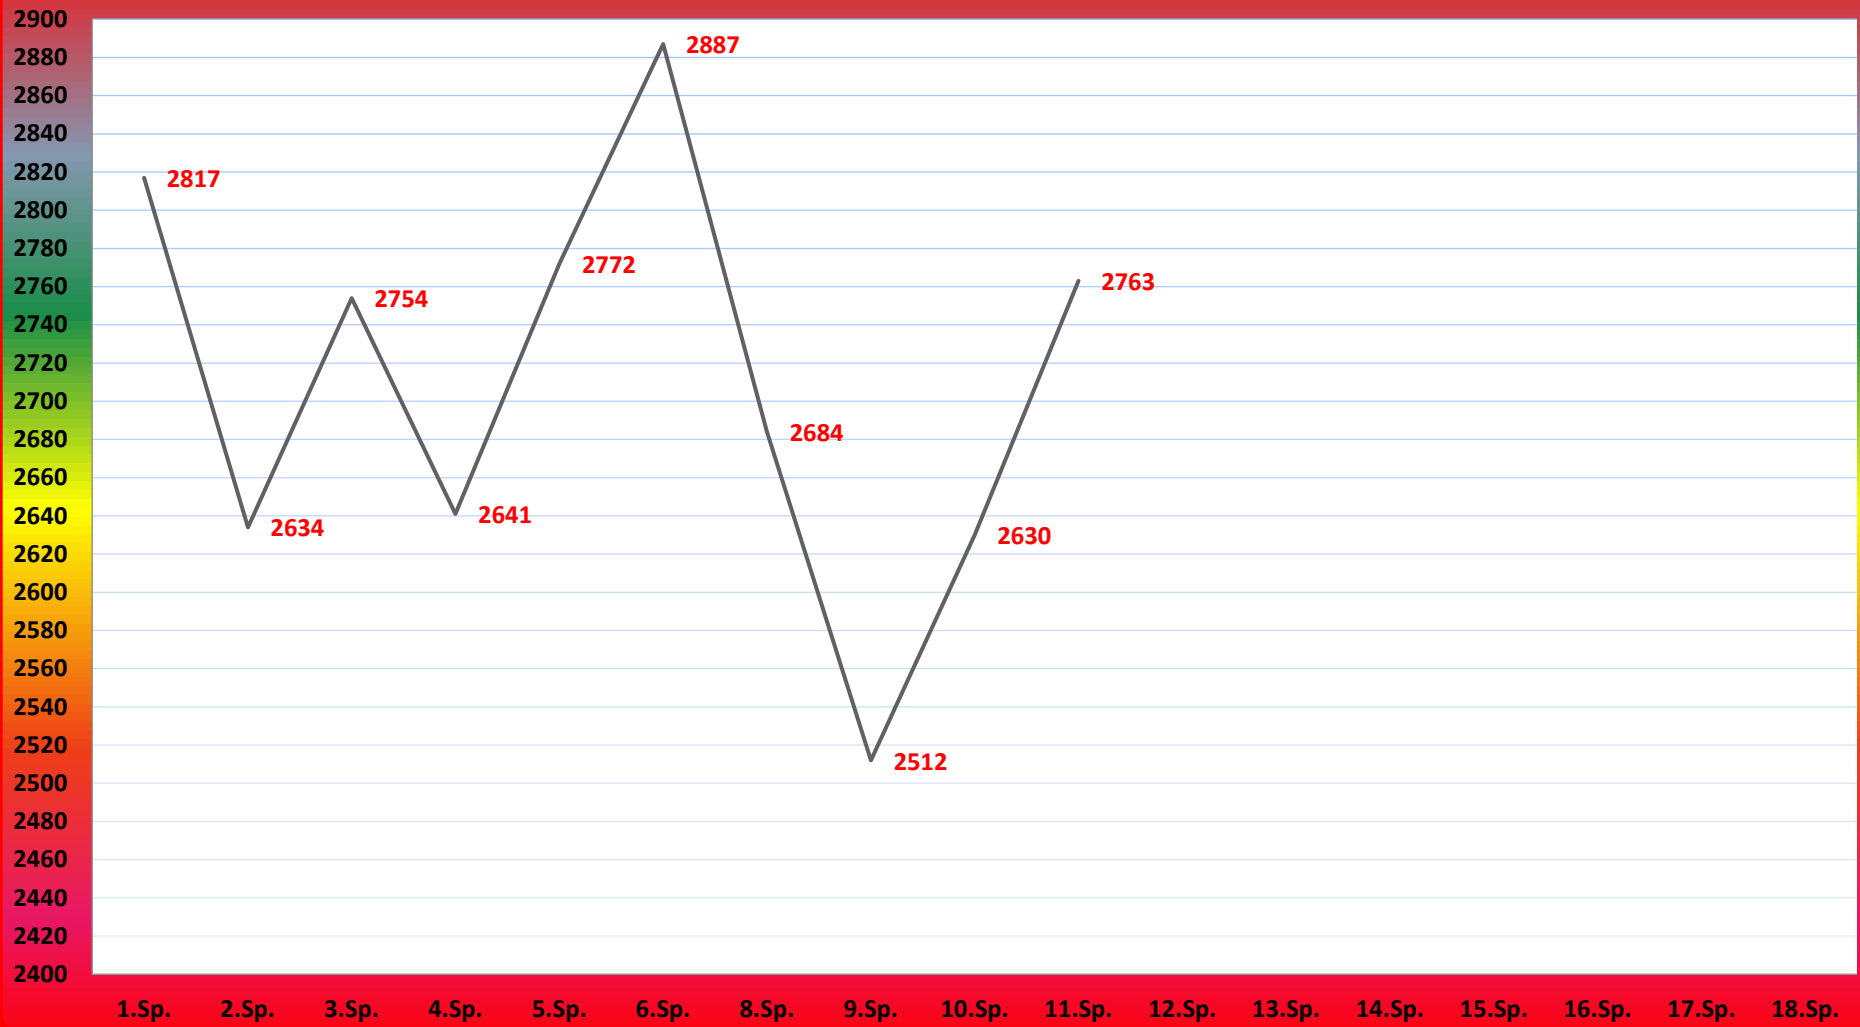

2. Bundesliga Nord Frauen, 11. SPT 2019/20

Spielbegegnungen

BG Wiesbaden 1 - SVS Griesheim 1

Sandra Guderjahn	305	124	10	429	427	9	127	300	Tamara Kneuer
Heike Salewski	295	169	1	464	432	6	151	281	Nina Fraas
Karin Köhler	297	162	2	459	442	6	126	316	Lisa Stumpf
Sigrid Schlünß	297	182	2	479	433	4	149	284	Raffaella Ripper
Daniela Machwirth	304	141	4	445	463	1	141	322	Verena Bockard
Tizia Agricola	290	134	2	424	432	3	139	293	Jutta Obermüller
Sonja Lehmann	0	0	0	0	0	0	0	0	Nadine Wenner
	0	0	0	0	0	0	0	0	
+71	1788	912	21	2700	2629	29	833	1796	

KSC Hainstadt 1 - Fortuna Kelsterbach 1

Nadine Gröper	306	153	0	459	422	8	107	315	Beate Krug
Karin Garcia	293	167	4	460	479	6	168	311	Viktoria Knecht
Eva-Maria Krammig	295	158	5	453	467	1	154	313	Claudia Martin
Jennifer Bürger-Doffin	312	125	8	437	450	2	151	299	Ekaterini Adams
Ingrid Grob	300	134	3	434	435	8	133	302	Carolin Reichhart
Sonja Lehr	310	134	4	444	399	10	120	279	Beate Krüger
	0	0	0	0	0	0	0	0	Nicole Bausch
	0	0	0	0	0	0	0	0	
+35	1816	871	24	2687	2652	35	833	1819	

TuS Gerolsheim 1 - TV Haibach 1

Anita Reichenbach	328	144	4	472	448	0	158	290	Claudia Henn
Bianka Wittur	337	124	9	461	482	1	168	314	Bianca Matheis
Jessica Hauptstock	318	142	7	460	422	8	131	291	Jessica Eizenhöfer
Tina Wagner	331	150	4	481	470	4	177	293	Elisabeth Reis
Michaela Houben	290	162	2	452	468	0	164	304	Christina Komurka
Lisa Köhler	294	143	6	437	367	11	105	262	Barbara Brunner
Simone Baumstark	0	0	0	0	0	0	0	0	
Manuela Drescher	0	0	0	0	0	0	0	0	
+106	1898	865	32	2763	2657	24	903	1754	

KSC Frammersbach 1 - SKC Monsheim 1

Janine Disint	298	159	6	457	445	3	159	286	Franziska Weil
Kerstin Dittmer	311	150	5	461	497	2	173	324	Dana Klonner
Emilia Werthmann	319	115	5	434	465	0	161	304	Nadine Stumpf
Christiane Kirsch	299	141	4	440	441	3	142	299	Julia Breyvogel
Cecille Vähjunker	302	142	3	444	497	2	184	313	Yvonne Schweizer
Tina Hartmann	306	126	2	432	452	3	123	329	Jutta Hollstein
Melanie Freitag	0	0	0	0	0	0	0	0	Maike Ferino
	0	0	0	0	0	0	0	0	
-129	1835	833	25	2668	2797	13	942	1855	

TuS Gerolsheim 1 Frauen Saison 2019 - 2020

2. Bundesliga