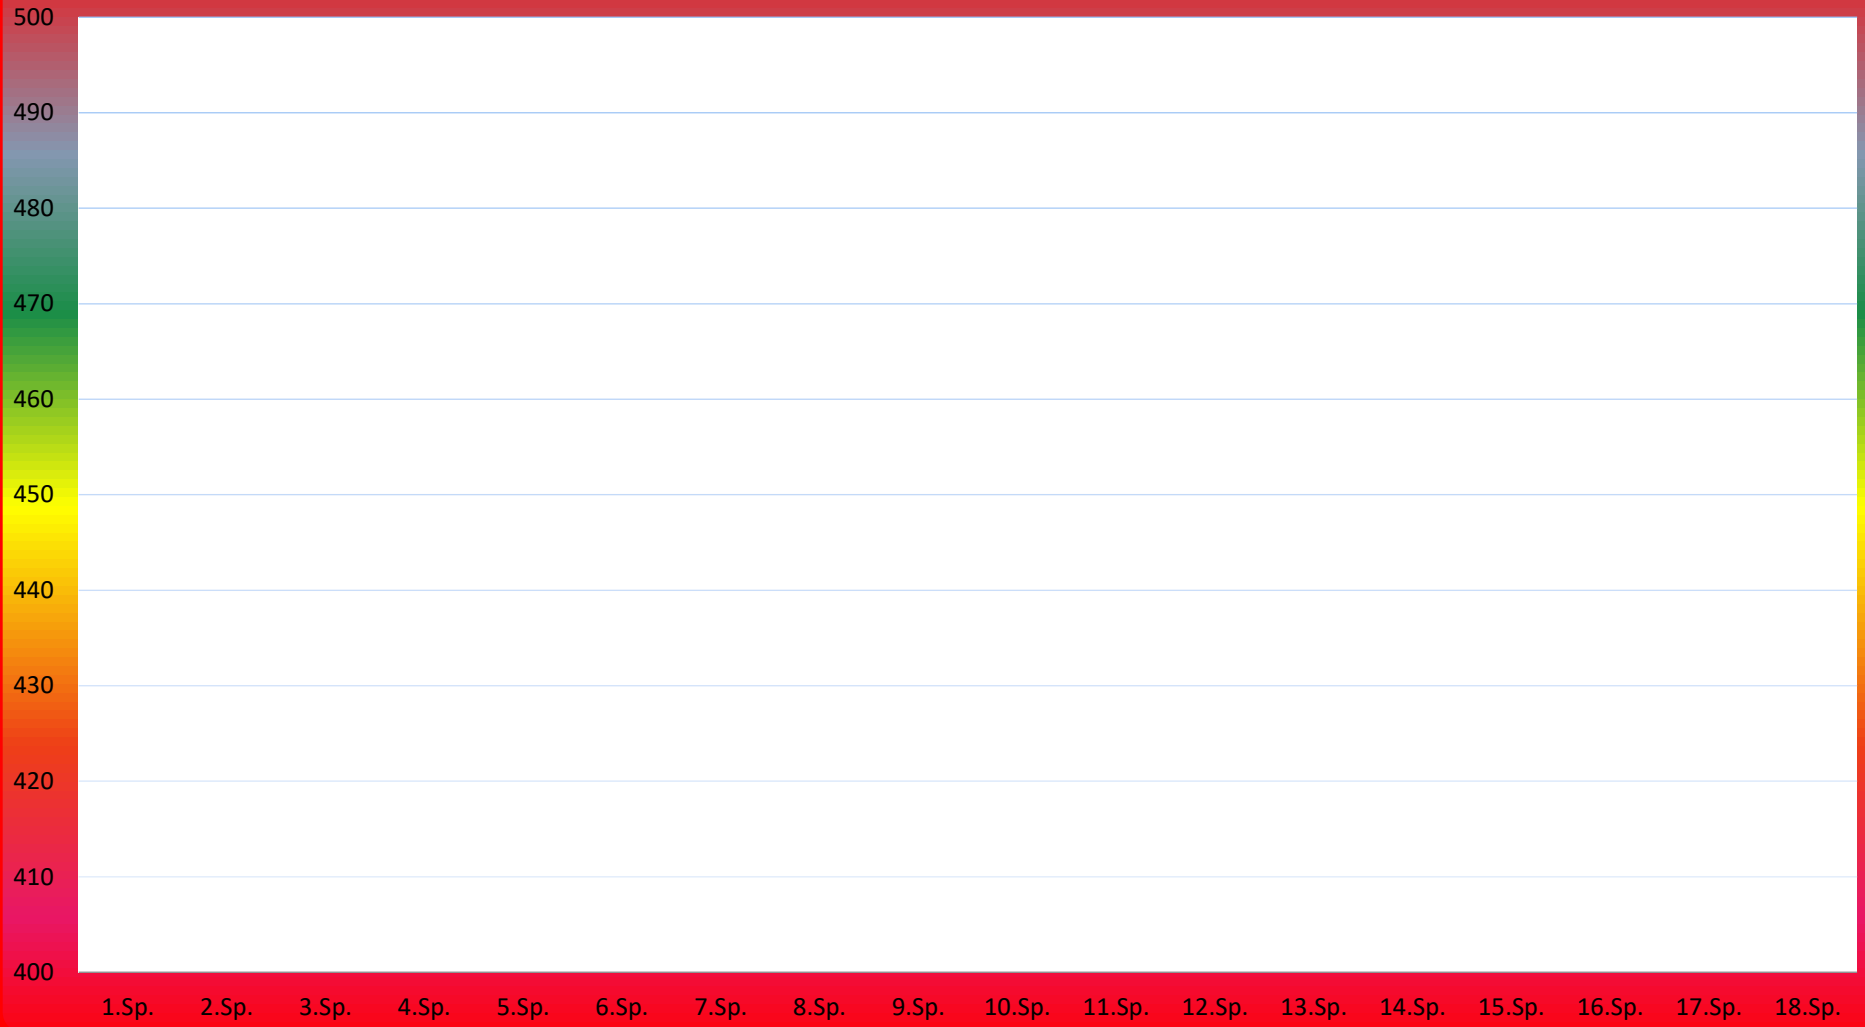

Spielerin 7