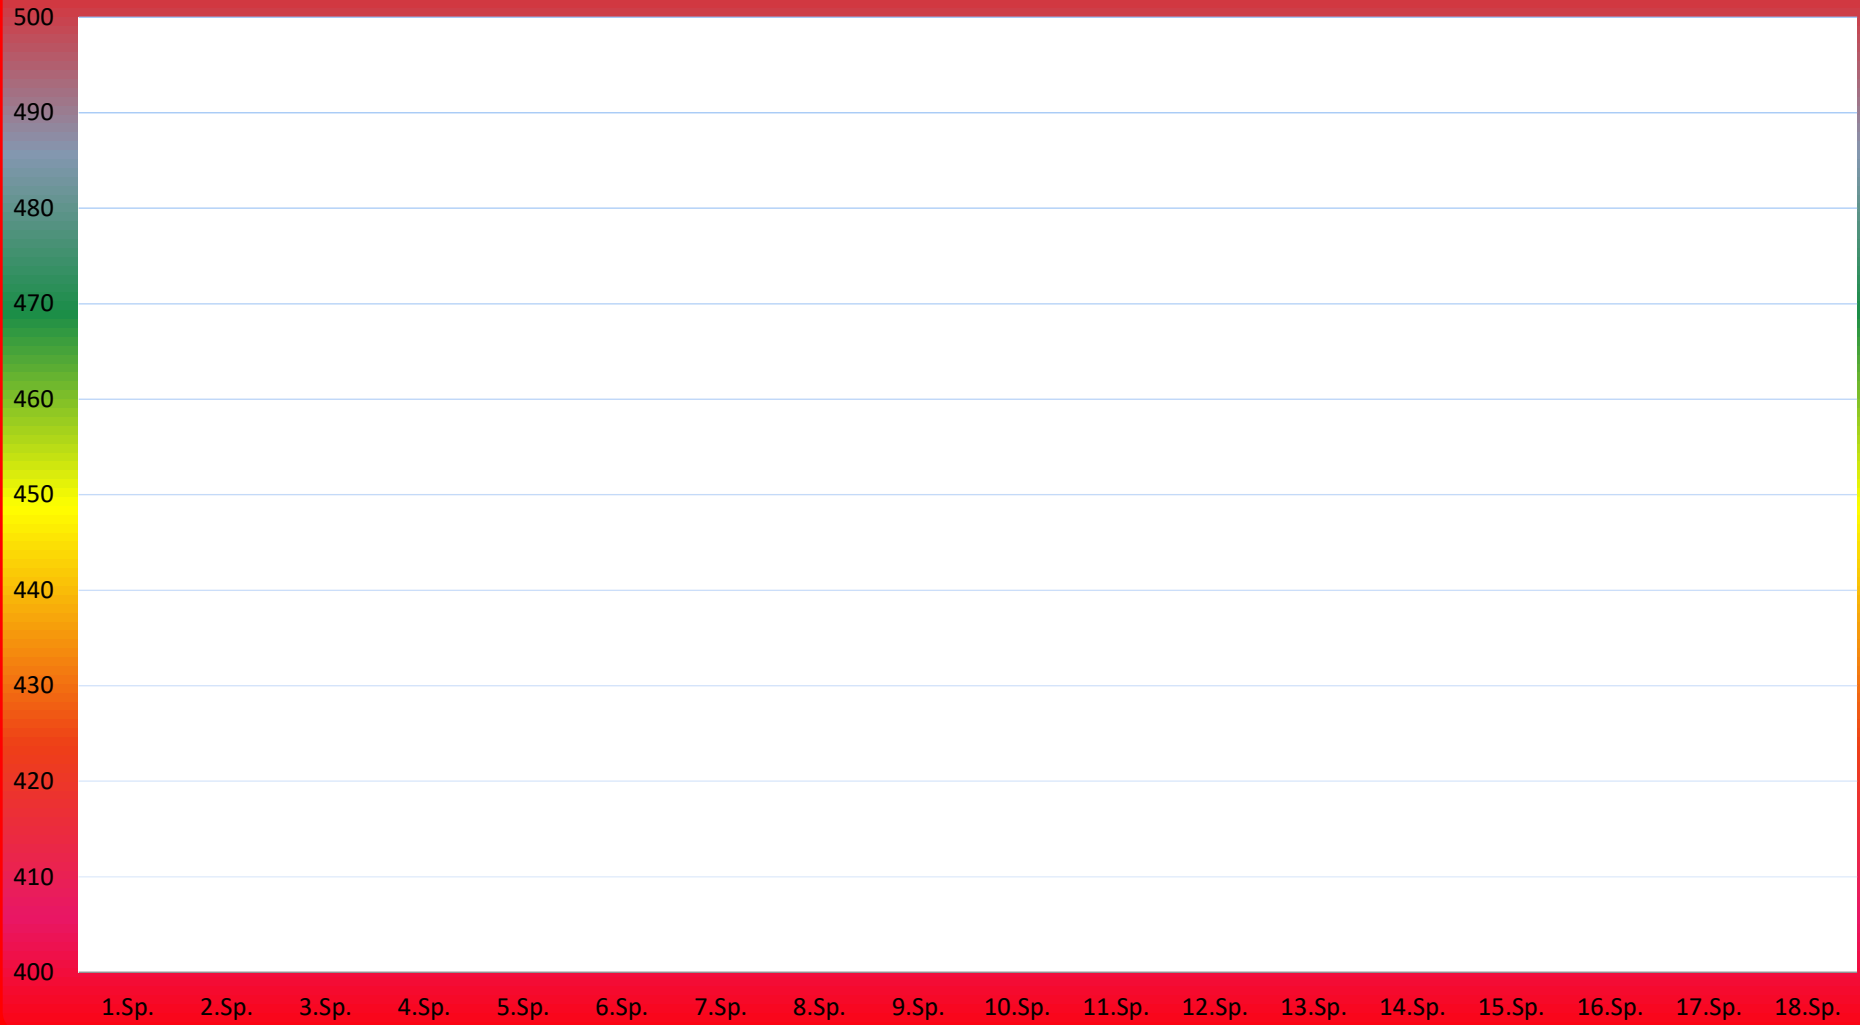

Spielerin 8