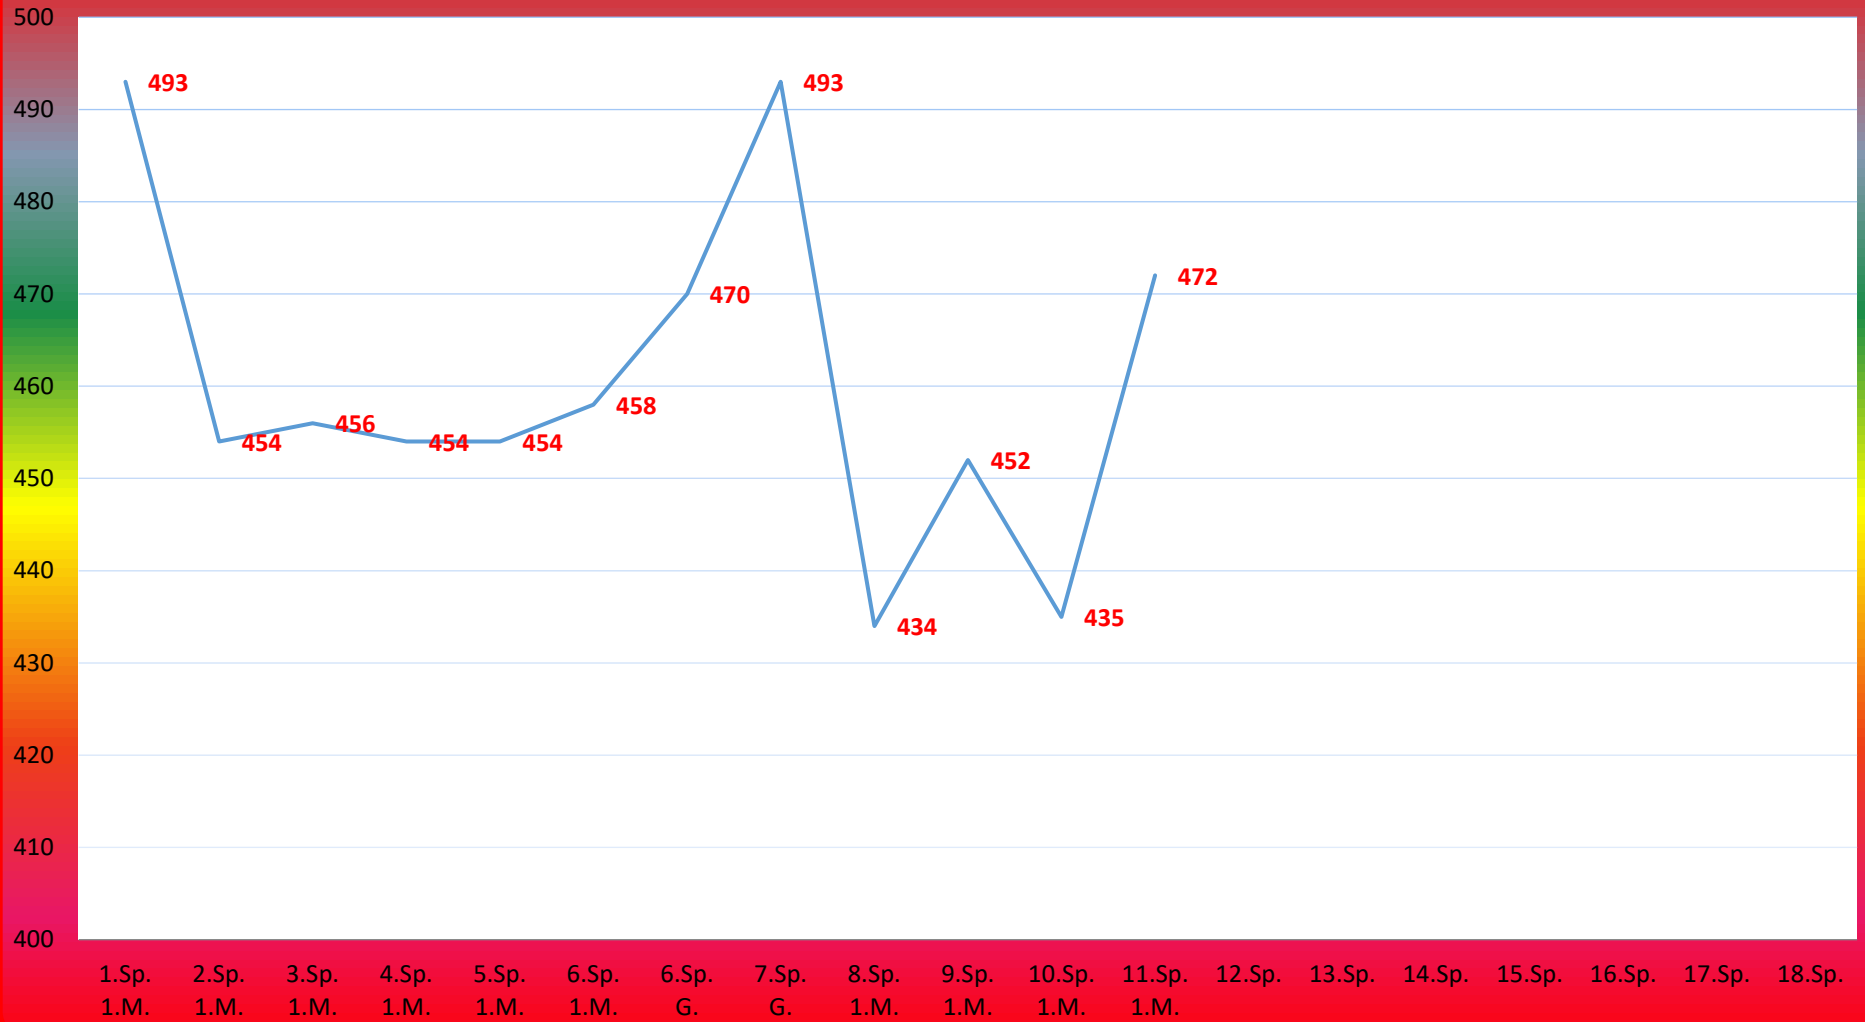

Anita Reichenbach