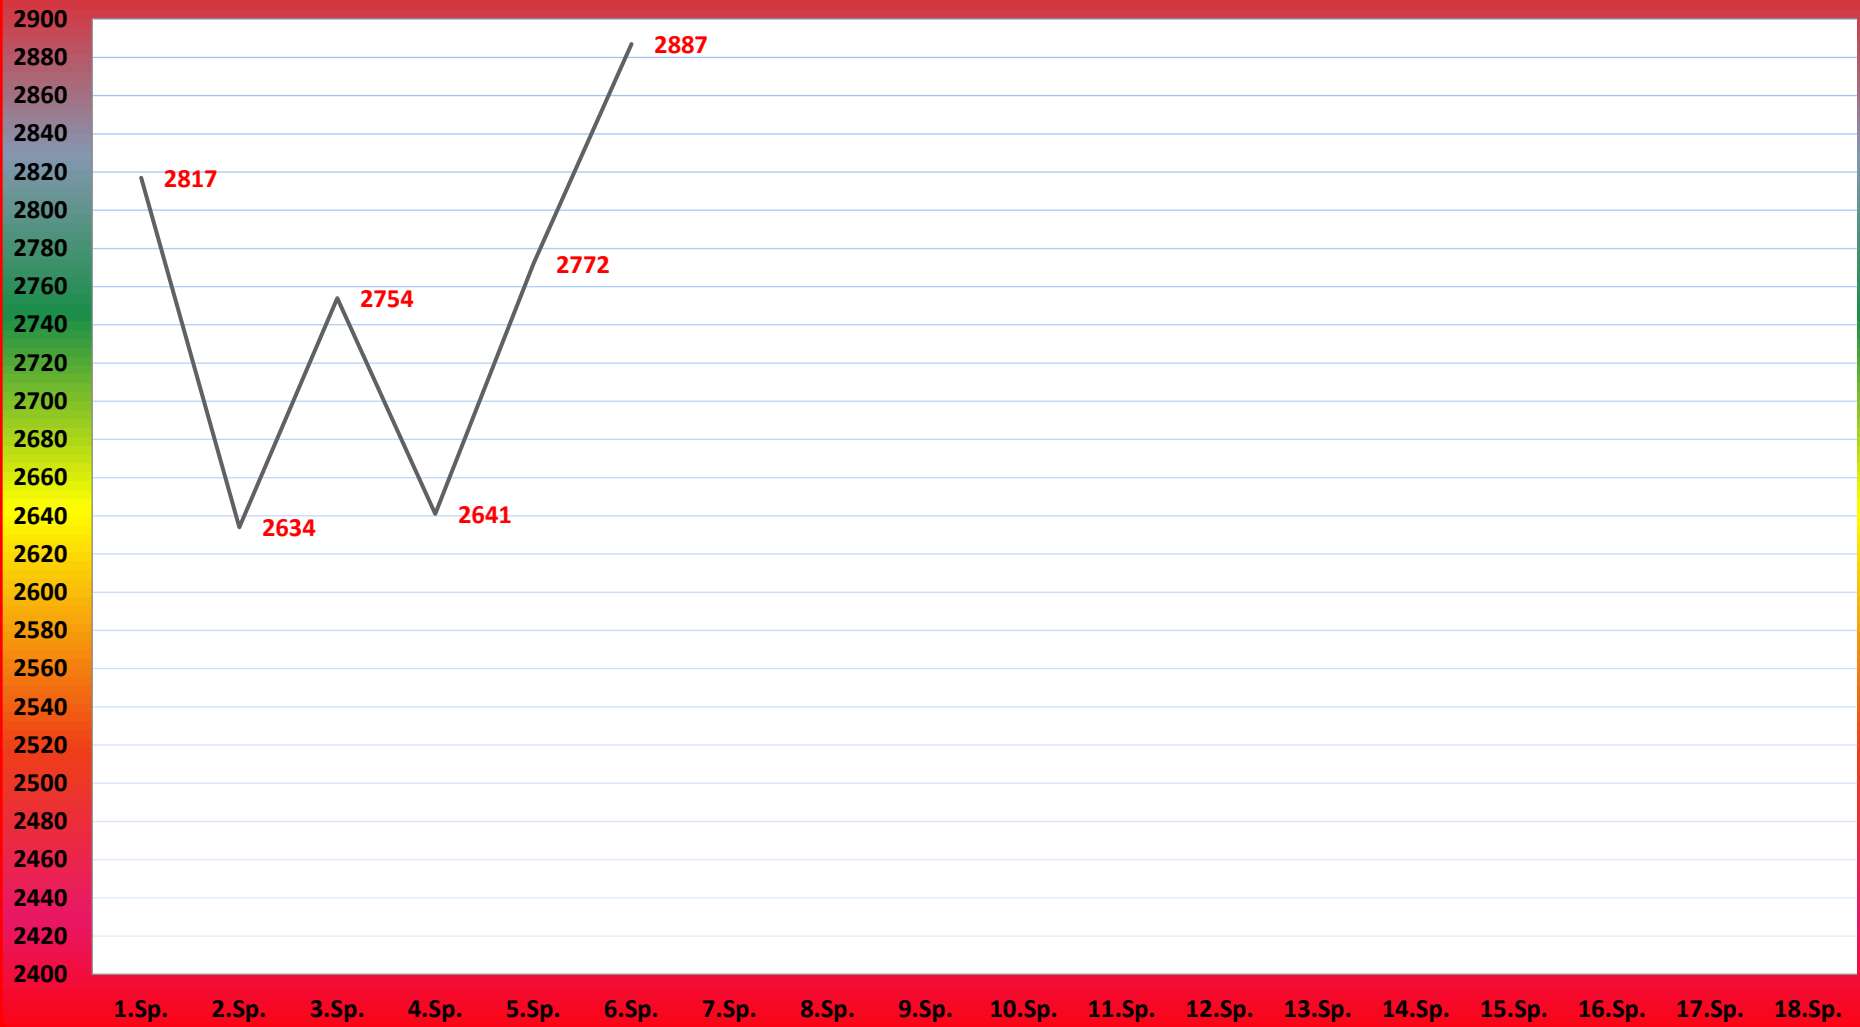

2. Bundesliga Nord Frauen, 3. SPT 2019/20

Spielbegegnungen

KSC Hainstadt 1 - BG Wiesbaden 1

Renate Sendlbeck	310	141	9	451	450	82	161	289	Heike Salewski
Nadine Gröper	340	158	1	498	484	3	177	307	Sandra Guderjahn
Aniko Fackelmann	309	122	3	431	426	4	121	305	Karin Köhler
Jennifer Bürger-Doffin	309	114	7	423	458	0	167	291	Sigrid Schlünß
Ingrid Grob	312	151	5	463	443	1	149	294	Tizia Agricola
Sonja Lehr	288	147	0	435	441	6	123	318	Daniela Machwirth
Eva-Maria Krammig	0	0	0	0	0	0	0	0	
Eva-Karin Winter	0	0	0	0	0	0	0	0	
-1	1868	833	25	2701	2702	96	898	1804	

Fortuna Kelsterbach 1 - SKC Viktoria Miesau 1

Viktoria Knecht	289	97	15	386	374	16	88	286	Regine Michel
Marion Neu	268	127	3	395	419	12	125	294	Maria Hempfing
Ekaterini Adams	270	132	3	402	417	5	122	295	Regina Herrmann
Beate Krüger	283	105	8	388	416	4	136	280	Ann-Kristin Guth
Beate Krug	294	103	12	397	422	8	114	308	Ramona Brych
Silke Baumann	293	128	3	421	428	6	141	287	Nathalie Kauf
Nicole Bausch	0	0	0	0	0	0	0	0	Monika Hirsch
	0	0	0	0	0	0	0	0	
-87	1697	692	44	2389	2476	51	726	1750	

KSC Frammersbach 1 - TV Haibach 1

Melanie Freitag	305	142	4	447	458	1	142	316	Claudia Henn
Kerstin Dittmer	328	180	0	508	442	3	134	308	Bianca Matheis
Emilia Werthmann	285	141	4	426	204	3	63	141	Elisabeth Reis
Christiane Kirsch	319	165	4	484	476	1	166	310	Jessica Eizenhöfer
Janine Disint	315	129	8	444	460	3	146	314	Christina Komurka
Tina Hartmann	316	153	4	469	469	8	149	320	Caroline Einhäuser
Nina Schachner	0	0	0	0	247	3	99	148	Gerda Ott
	0	0	0	0	0	0	0	0	Barbara Brunner
+22	1868	910	24	2778	2756	22	899	1857	

TuS Gerolsheim 1 - SVS Griesheim 1

Anita Reichenbach	324	132	8	456	488	7	151	337	Tamara Kneuer
Lisa Köhler	304	152	6	456	468	2	147	321	Nina Fraas
Jessica Hauptstock	333	125	7	458	446	6	115	331	Lisa Stumpf
Simone Baumstark	325	131	7	456	470	6	150	320	Raffaella Ripper
Michaela Houben	316	170	2	486	467	5	149	318	Verena Bockard
Sarah Rau	309	133	2	442	450	3	141	309	Jutta Obermüller
Manuela Drescher	0	0	0	0	0	0	0	0	
Sonja Köhler	0	0	0	0	0	0	0	0	
-35	1911	843	32	2754	2789	29	853	1936	

TuS Gerolsheim 1 Frauen Saison 2019 - 2020

2. Bundesliga