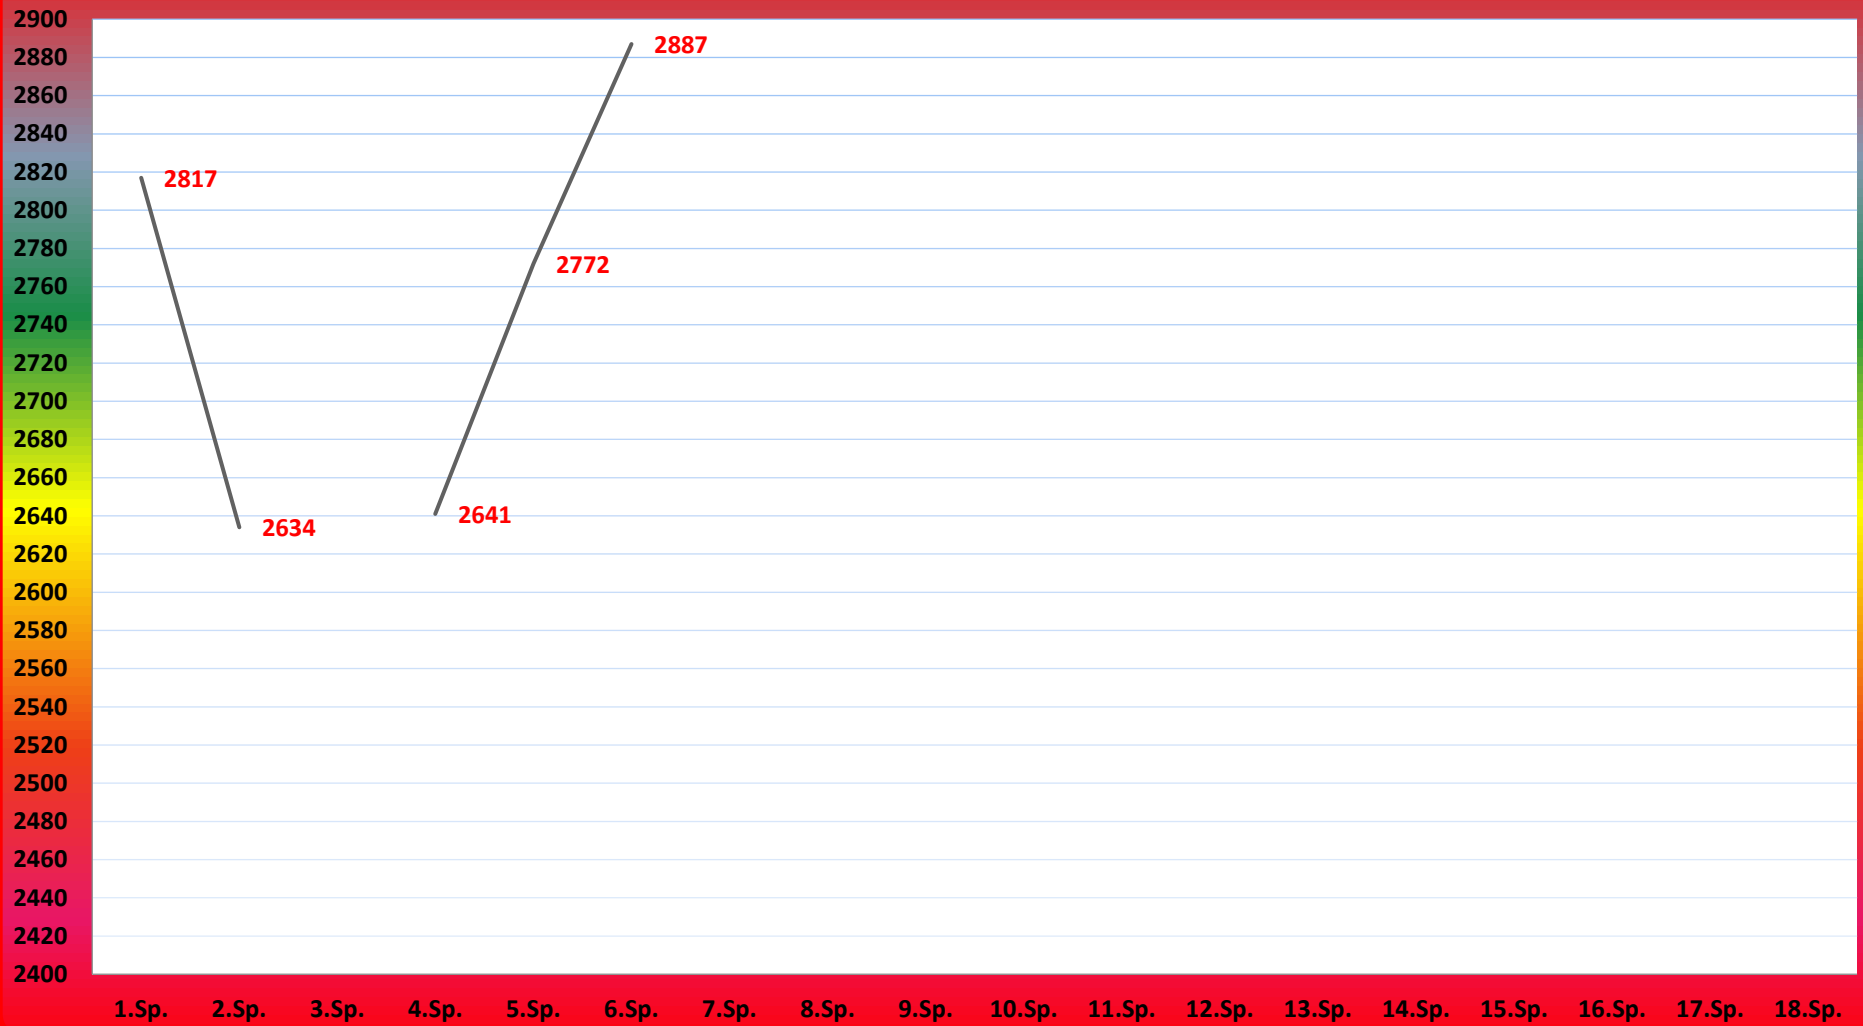

2. Bundesliga Nord Frauen, 6. SPT 2019/20

Spielbegegnungen

SVS Griesheim 1 - Fortuna Kelsterbach 1

Tamara Kneuer	298	151	1	449	463	2	153	310	Ekaterini Adams
Nina Fraas	287	160	1	447	456	10	135	321	Beate Krug
Lisa Stumpf	297	134	5	431	416	4	132	284	Viktoria Knecht
Raffaella Ripper	298	126	1	424	404	9	129	275	Carolin Reichhart
Verena Bockard	302	176	1	478	422	6	141	281	Claudia Martin
Jutta Obermüller	309	134	4	443	452	9	148	304	Silke Baumann
Resi Kissler	0	0	0	0	0	0	0	0	Nicole Bausch
	0	0	0	0	0	0	0	0	
+59	1791	881	13	2672	2613	40	838	1775	

KSC Hainstadt 1 - SKC Monsheim 1

Nadine Gröper	316	126	10	442	461	1	151	310	Nina Lipka
Karin Garcia	317	161	2	478	491	2	169	322	Dana Klonner
Jennifer Bürger-Doffin	314	102	15	416	424	8	119	305	Nadine Stumpf
Eva-Maria Krammig	307	138	2	445	462	4	135	327	Julia Breyvogel
Renate Sendlbeck	312	121	8	433	471	1	164	307	Daniela Halling
Sonja Lehr	320	126	3	446	444	1	151	293	Yvonne Schweizer
Ursula Nerlich	0	0	0	0	0	0	0	0	Sabine Krämer
	0	0	0	0	0	0	0	0	Jutta Hollstein
-93	1886	774	40	2660	2753	17	889	1864	

TuS Gerolsheim 1 - KSC Frammersbach 1

Anita Reichenbach	311	147	5	458	454	4	159	295	Melanie Freitag
Lisa Köhler	318	161	4	479	543	3	184	359	Kerstin Dittmer
Jessica Hauptstock	329	135	9	464	426	3	123	303	Janine Disint
Simone Baumstark	323	158	3	481	445	6	146	299	Christiane Kirsch
Michaela Houben	323	174	2	497	447	7	139	308	Cecille Vähjunker
Sarah Rau	344	164	1	508	511	5	177	334	Tina Hartmann
Manuela Drescher	0	0	0	0	0	0	0	0	Emilia Werthmann
	0	0	0	0	0	0	0	0	Nina Schachner
+61	1948	939	24	2887	2826	28	928	1898	

TV Haibach 1 - SKC Viktoria Miesau 1

Claudia Henn	305	176	4	481	429	8	135	294	Maria Hempfing
Bianca Matheis	311	168	2	479	435	6	139	296	Elvira Guth
Gerda Ott	314	140	1	454	396	13	108	288	Regina Herrmann
Jessica Eizenhöfer	300	111	8	411	438	3	151	287	Ramona Brych
Christina Komurka	308	167	2	475	473	4	158	315	Nathalie Kauf
Caroline Einhäuser	314	102	8	416	423	3	133	290	Ann-Kristin Guth
Elisabeth Reis	0	0	0	0	0	0	0	0	Monika Hirsch
Barbara Brunner	0	0	0	0	0	0	0	0	
+122	1852	864	25	2716	2594	37	824	1770	

TuS Gerolsheim 1 Frauen Saison 2019 - 2020

2. Bundesliga