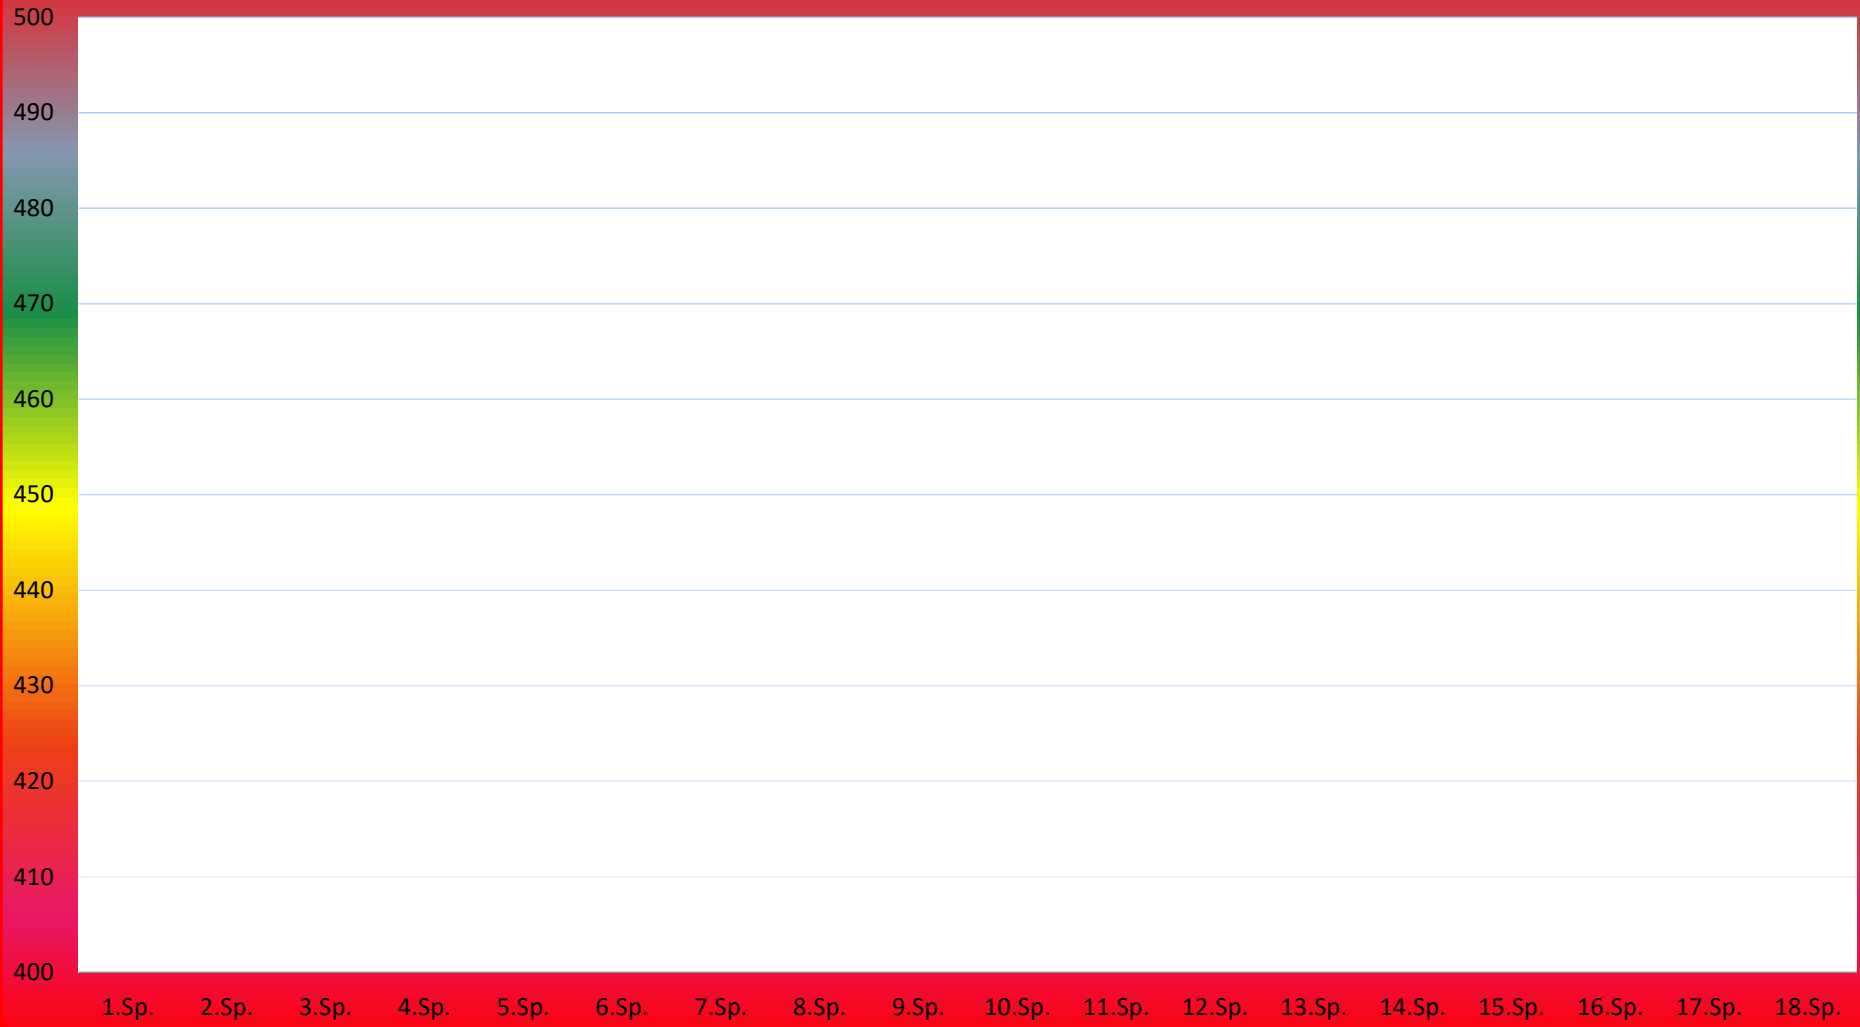

Spielerin 7