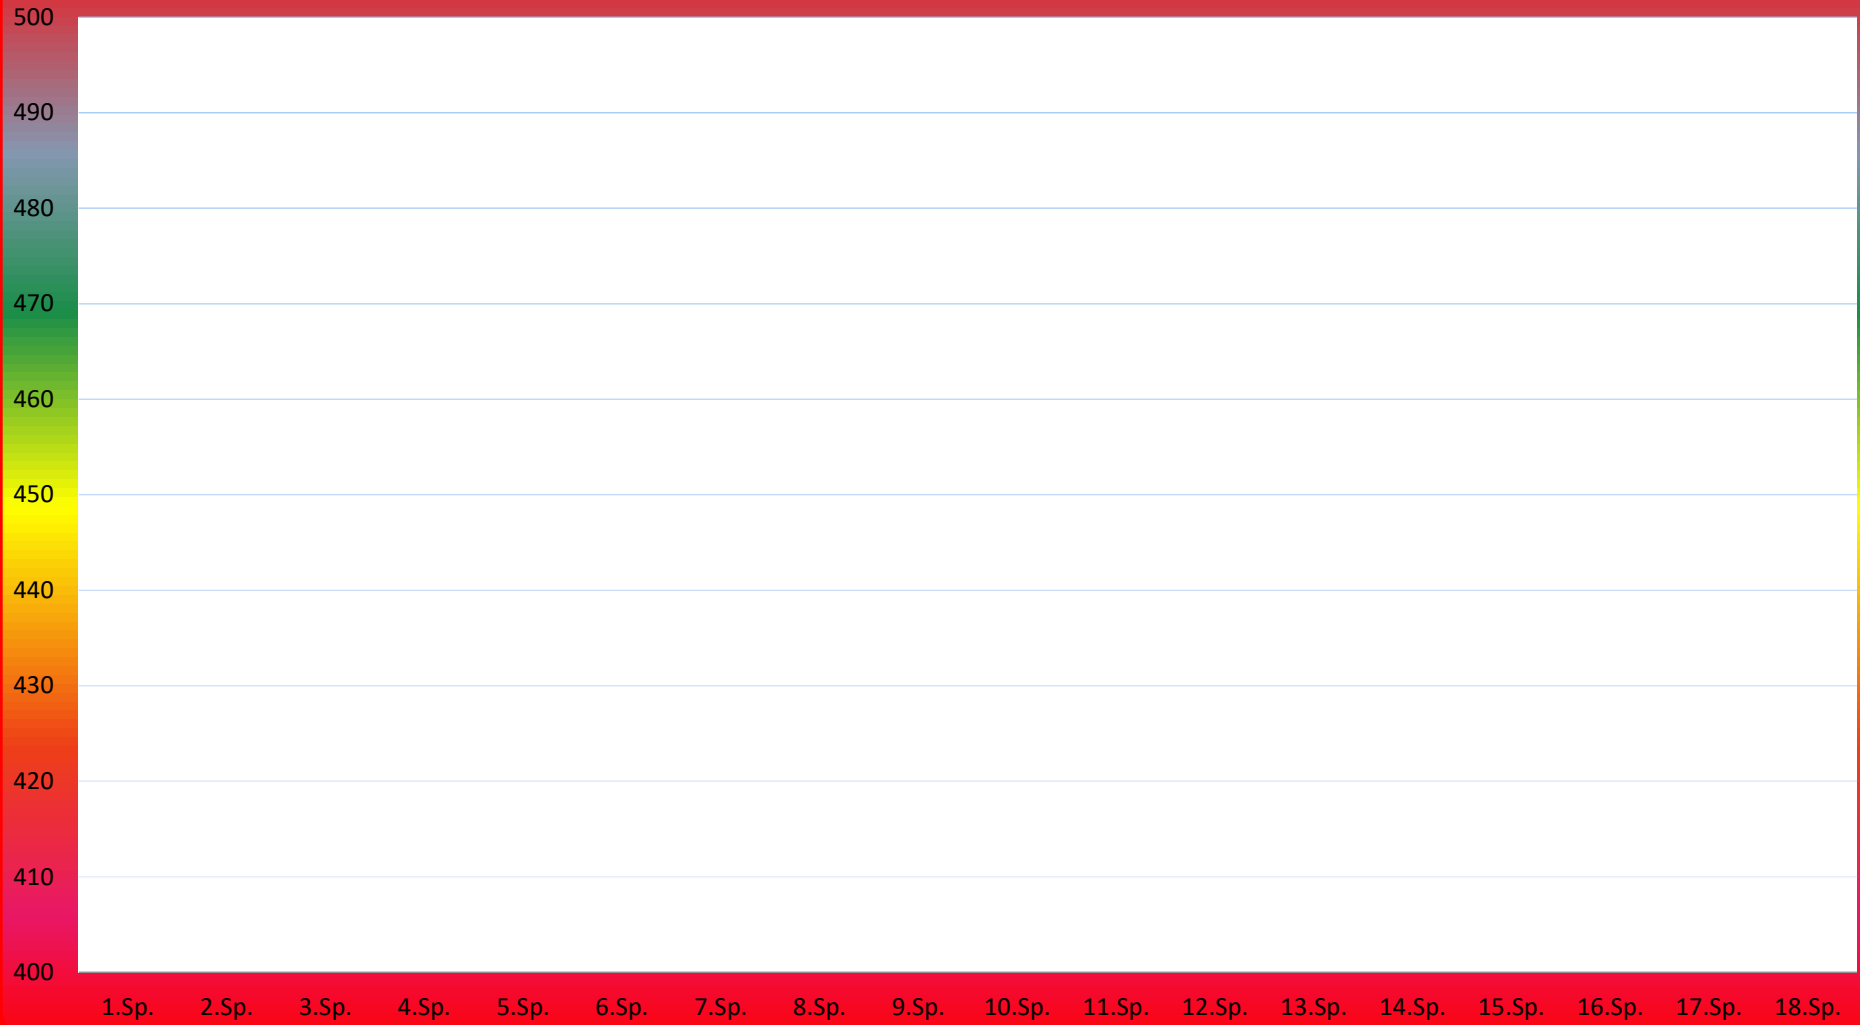

Spielerin 8

Pl.	Name	Club	1	2	3	4	5	6	7	8	9	10	11	12	13	14	15	16	17	18	Gold	Silber	Bronze	Punkte	
1	Cecille Vähjunker	KSC Frammersbach	12	-	-	-	-	-	-	-	-	-	-	-	-	-	-	-	-	-	-	1	0	0	12
2	Bianca Matheis	TV Haibach	12	-	-	-	-	-	-	-	-	-	-	-	-	-	-	-	-	-	-	1	0	0	12
3	Anita Reichenbach	TuS Gerolsheim	12	-	-	-	-	-	-	-	-	-	-	-	-	-	-	-	-	-	-	1	0	0	12
4	Jutta Obermüller	SVS Griesheim	12	-	-	-	-	-	-	-	-	-	-	-	-	-	-	-	-	-	-	1	0	0	12
5	Elisabeth Reis	TV Haibach	11	-	-	-	-	-	-	-	-	-	-	-	-	-	-	-	-	-	-	0	1	0	11
6	Kerstin Dittmer	KSC Frammersbach	11	-	-	-	-	-	-	-	-	-	-	-	-	-	-	-	-	-	-	0	1	0	11
7	Sarah Rau	TuS Gerolsheim	11	-	-	-	-	-	-	-	-	-	-	-	-	-	-	-	-	-	-	0	1	0	11
8	Sonja Lehr	KSC Hainstadt	11	-	-	-	-	-	-	-	-	-	-	-	-	-	-	-	-	-	-	0	1	0	11
9	Nathalie Kauf	SKC Viktoria Miesau	10	-	-	-	-	-	-	-	-	-	-	-	-	-	-	-	-	-	-	0	0	1	10
10	Daniela Machwirth	BG Wiesbaden	10	-	-	-	-	-	-	-	-	-	-	-	-	-	-	-	-	-	-	0	0	1	10
11	Raffaella Ripper	SVS Griesheim	10	-	-	-	-	-	-	-	-	-	-	-	-	-	-	-	-	-	-	0	0	1	10
12	Simone Baumstark	TuS Gerolsheim	10	-	-	-	-	-	-	-	-	-	-	-	-	-	-	-	-	-	-	0	0	1	10
13	Caroline Einhäuser	TV Haibach	9	-	-	-	-	-	-	-	-	-	-	-	-	-	-	-	-	-	-	0	0	0	9
14	Tina Hartmann	KSC Frammersbach	9	-	-	-	-	-	-	-	-	-	-	-	-	-	-	-	-	-	-	0	0	0	9
15	Dana Klonner	SKC Monsheim	9	-	-	-	-	-	-	-	-	-	-	-	-	-	-	-	-	-	-	0	0	0	9
16	Verena Bockard	SVS Griesheim	9	-	-	-	-	-	-	-	-	-	-	-	-	-	-	-	-	-	-	0	0	0	9
17	Nina Fraas	SVS Griesheim	8	-	-	-	-	-	-	-	-	-	-	-	-	-	-	-	-	-	-	0	0	0	8
18	Nina Lipka	SKC Monsheim	8	-	-	-	-	-	-	-	-	-	-	-	-	-	-	-	-	-	-	0	0	0	8
19	Janine Disint	KSC Frammersbach	8	-	-	-	-	-	-	-	-	-	-	-	-	-	-	-	-	-	-	0	0	0	8
20	Tizia Agricola	BG Wiesbaden	8	-	-	-	-	-	-	-	-	-	-	-	-	-	-	-	-	-	-	0	0	0	8
21	Christina Komurka	TV Haibach	7	-	-	-	-	-	-	-	-	-	-	-	-	-	-	-	-	-	-	0	0	0	7
22	Tina Wagner	TuS Gerolsheim	7	-	-	-	-	-	-	-	-	-	-	-	-	-	-	-	-	-	-	0	0	0	7
23	Elvira Guth	SKC Viktoria Miesau	7	-	-	-	-	-	-	-	-	-	-	-	-	-	-	-	-	-	-	0	0	0	7
24	Nadine Gröper	KSC Hainstadt	7	-	-	-	-	-	-	-	-	-	-	-	-	-	-	-	-	-	-	0	0	0	7
25	Lisa Stumpf	SVS Griesheim	6	-	-	-	-	-	-	-	-	-	-	-	-	-	-	-	-	-	-	0	0	0	6
26	Christiane Kirsch	KSC Frammersbach	6	-	-	-	-	-	-	-	-	-	-	-	-	-	-	-	-	-	-	0	0	0	6
27	Daniela Halling	SKC Monsheim	6	-	-	-	-	-	-	-	-	-	-	-	-	-	-	-	-	-	-	0	0	0	6
28	Sandra Guderjahn	BG Wiesbaden	6	-	-	-	-	-	-	-	-	-	-	-	-	-	-	-	-	-	-	0	0	0	6
29	Ingrid Grob	KSC Hainstadt	5	-	-	-	-	-	-	-	-	-	-	-	-	-	-	-	-	-	-	0	0	0	5
30	Regina Herrmann	SKC Viktoria Miesau	5	-	-	-	-	-	-	-	-	-	-	-	-	-	-	-	-	-	-	0	0	0	5
31	Franziska Weil	SKC Monsheim	5	-	-	-	-	-	-	-	-	-	-	-	-	-	-	-	-	-	-	0	0	0	5
32	Sigrid Schlünß	BG Wiesbaden	5	-	-	-	-	-	-	-	-	-	-	-	-	-	-	-	-	-	-	0	0	0	5
33	Sonja Köhler	TuS Gerolsheim	4	-	-	-	-	-	-	-	-	-	-	-	-	-	-	-	-	-	-	0	0	0	4
34	Ramona Brych	SKC Viktoria Miesau	4	-	-	-	-	-	-	-	-	-	-	-	-	-	-	-	-	-	-	0	0	0	4
35	Tamara Kneuer	SVS Griesheim	4	-	-	-	-	-	-	-	-	-	-	-	-	-	-	-	-	-	-	0	0	0	4
36	Claudia Henn	TV Haibach	4	-	-	-	-	-	-	-	-	-	-	-	-	-	-	-	-	-	-	0	0	0	4