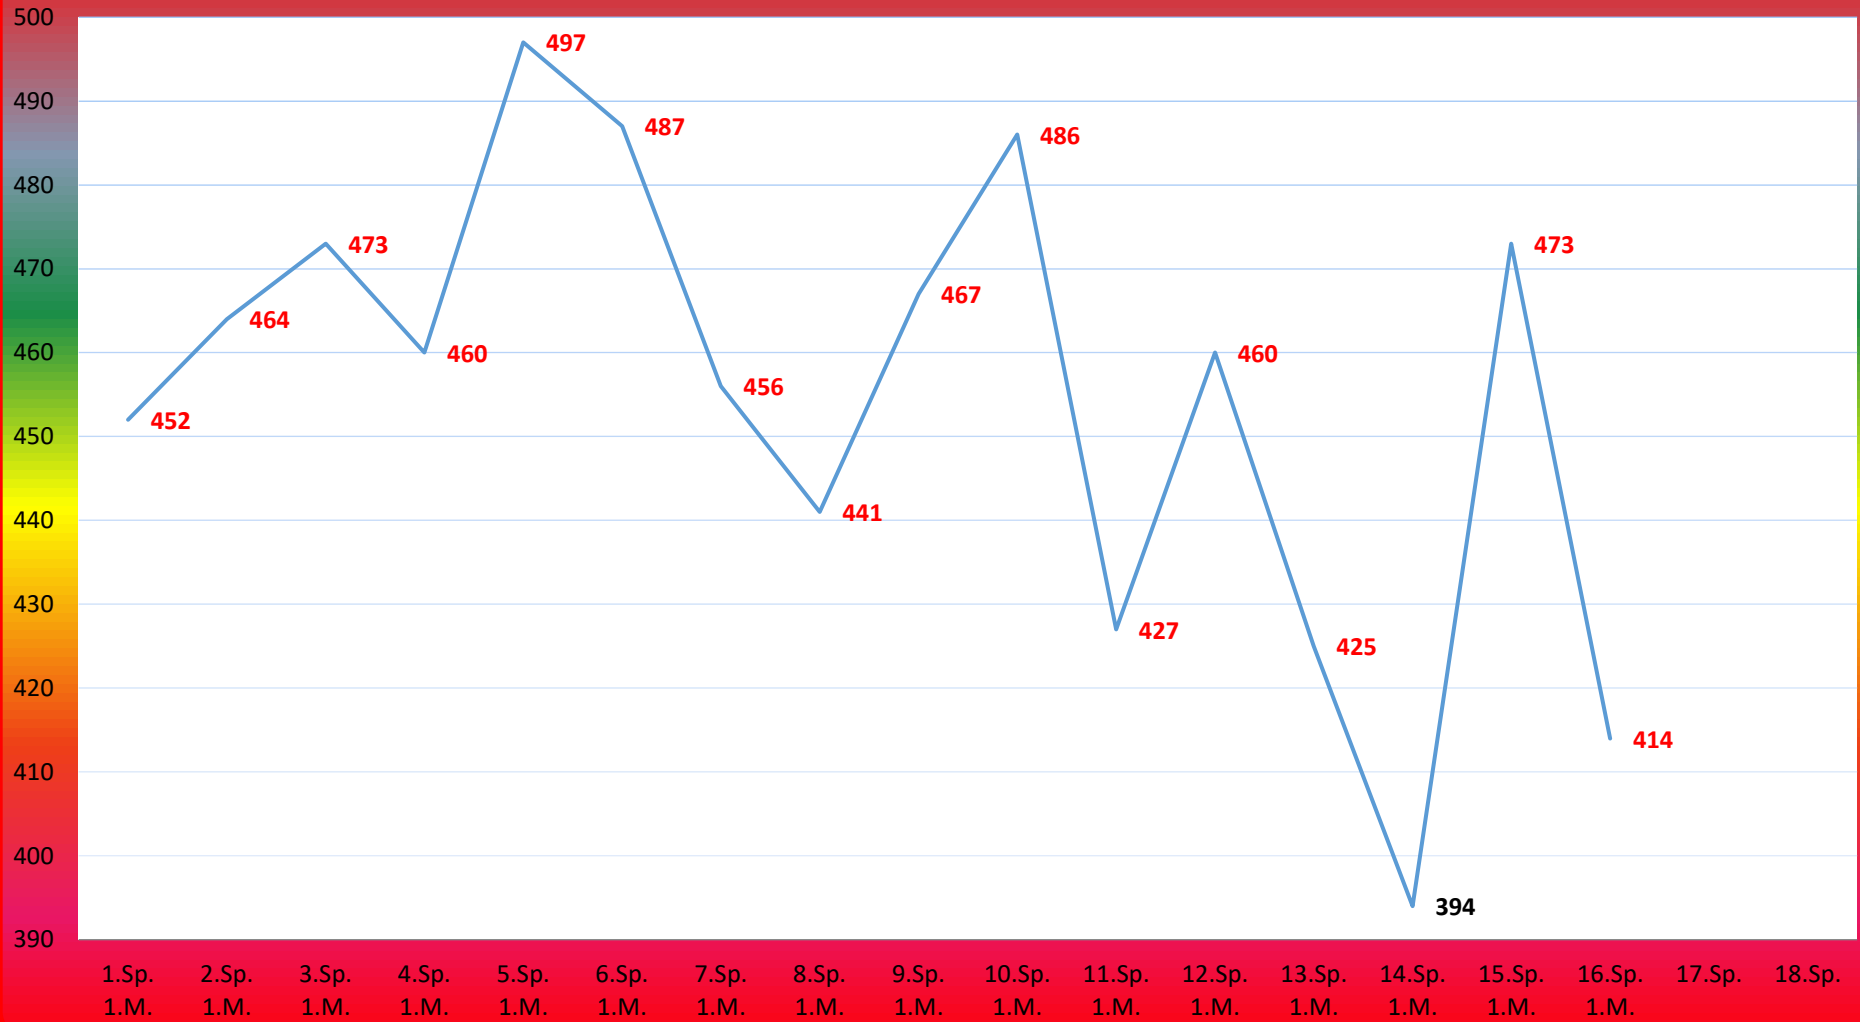

Mit 2641 zu 2661 konnten die zwei Punkte mit nach Gerolsheim genommen werden. Durch diesen Sieg stiegen die TuS Damen in der Tabelle gleich zwei Plätze nach oben. Aktuell befinden sich die Damen auf dem 5. Tabellenplatz. Jetzt ist erst mal ein Wochenende Pause angesagt, nach Fasching steht dann das letzte Heimspiel der Saison auf dem Plan.

Simone Baumstark

TuS Gerolsheim 1 Frauen Saison 2018 - 2019

2. Bundesliga

Simone Baumstark

Sonja Köhler

Anita Reichenbach

Jessica Hauptstock

Michaela Houben