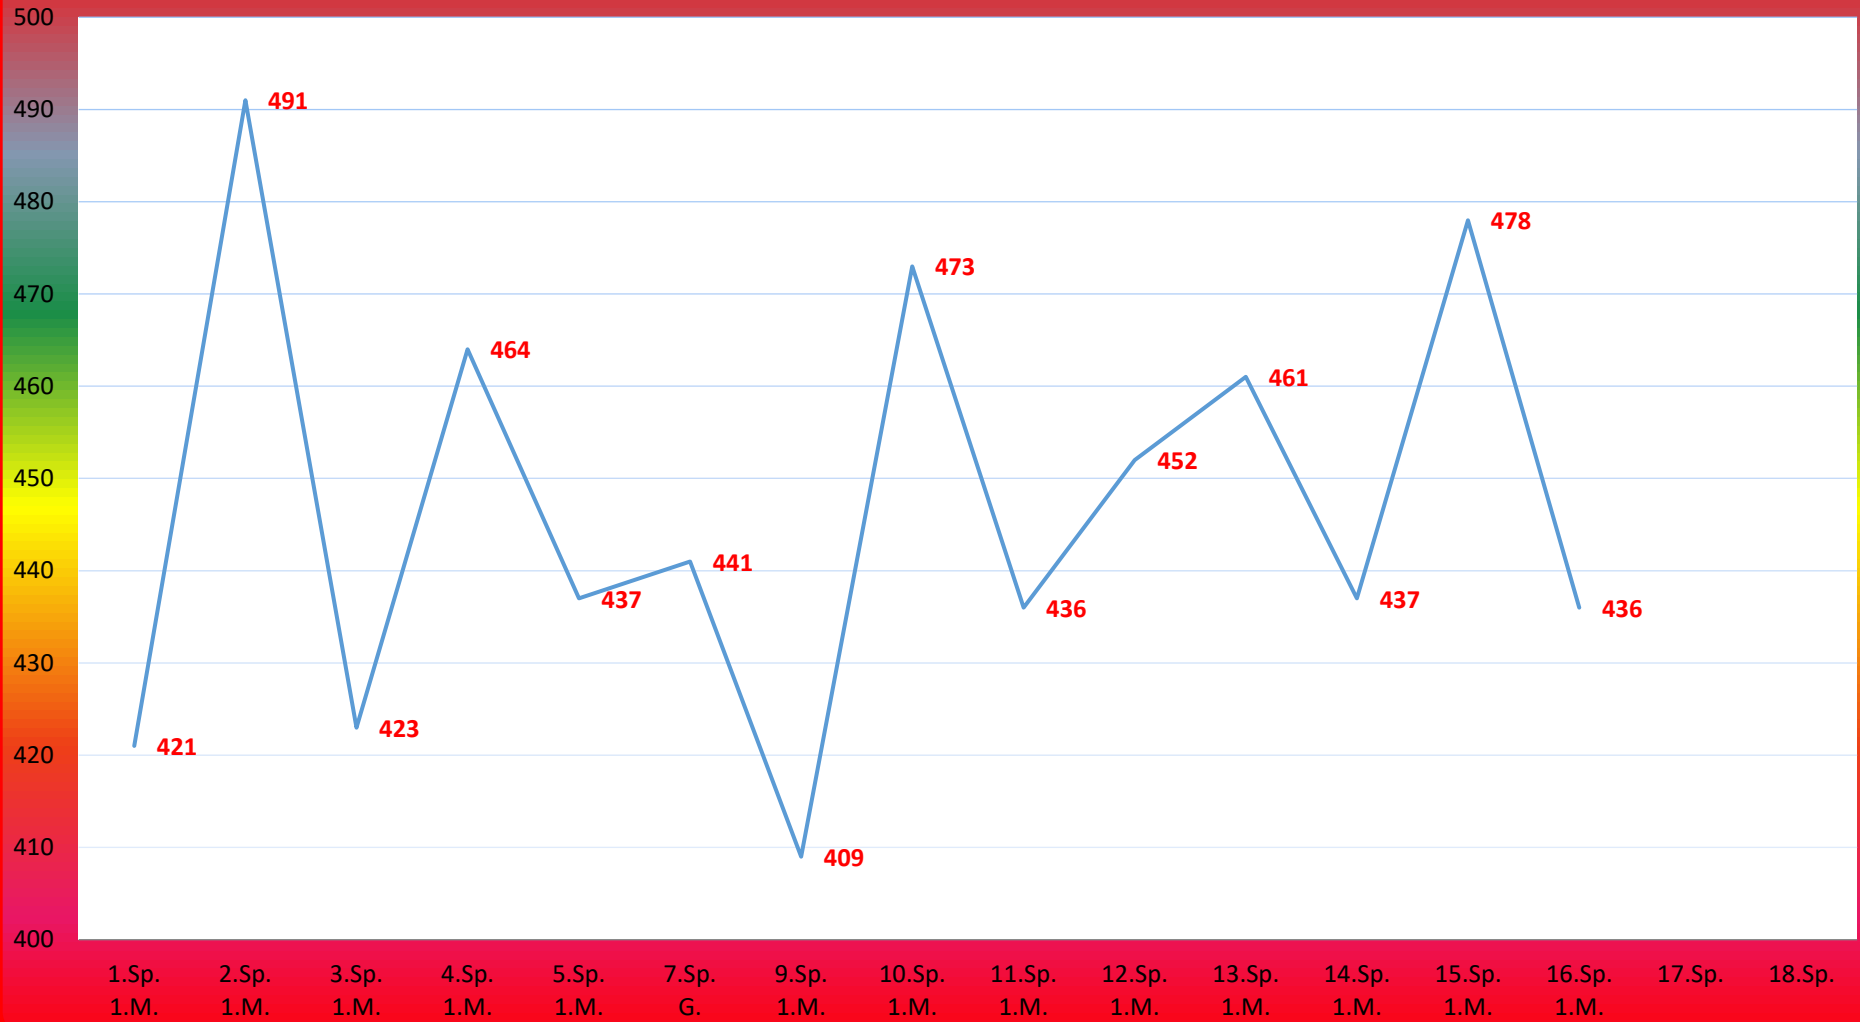

Tina Wagner