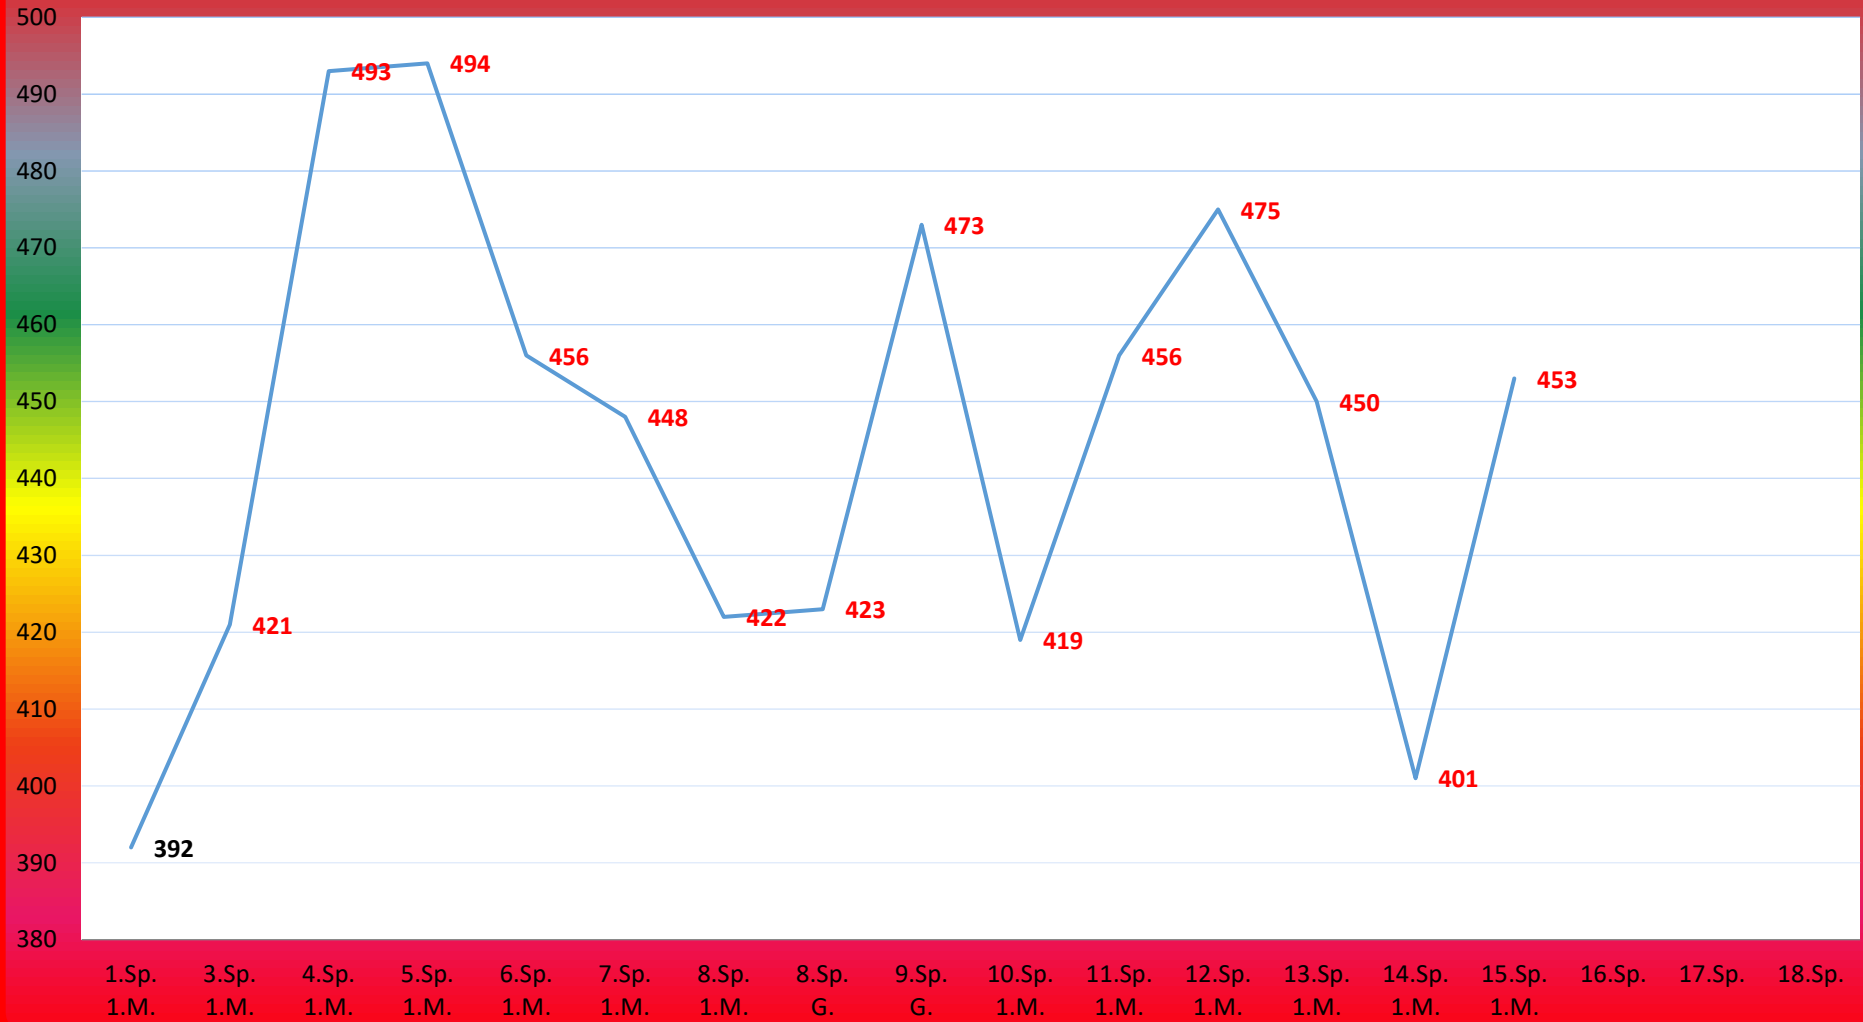

Simone Baumstark

TuS Gerolsheim 1 Frauen Saison 2018 - 2019

2. Bundesliga

Simone Baumstark

Sonja Köhler

Anita Reichenbach

Jessica Hauptstock

Michaela Houben