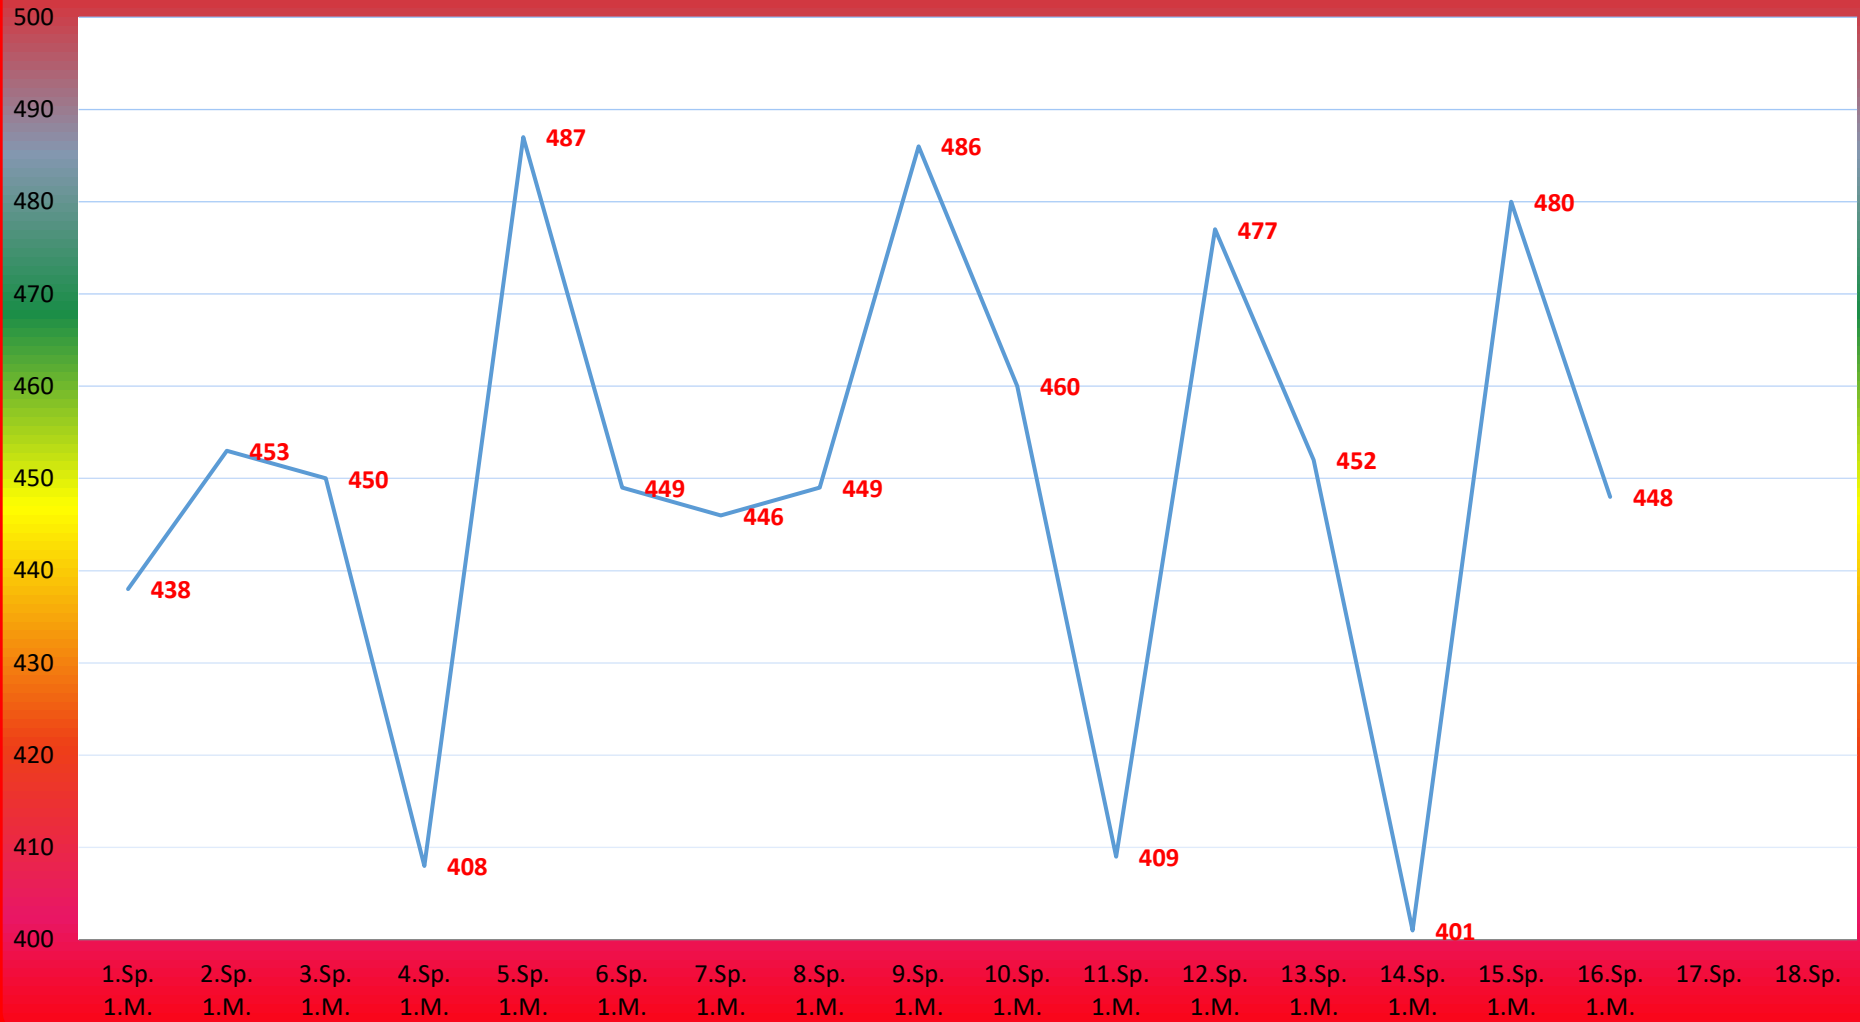

Simone Baumstark