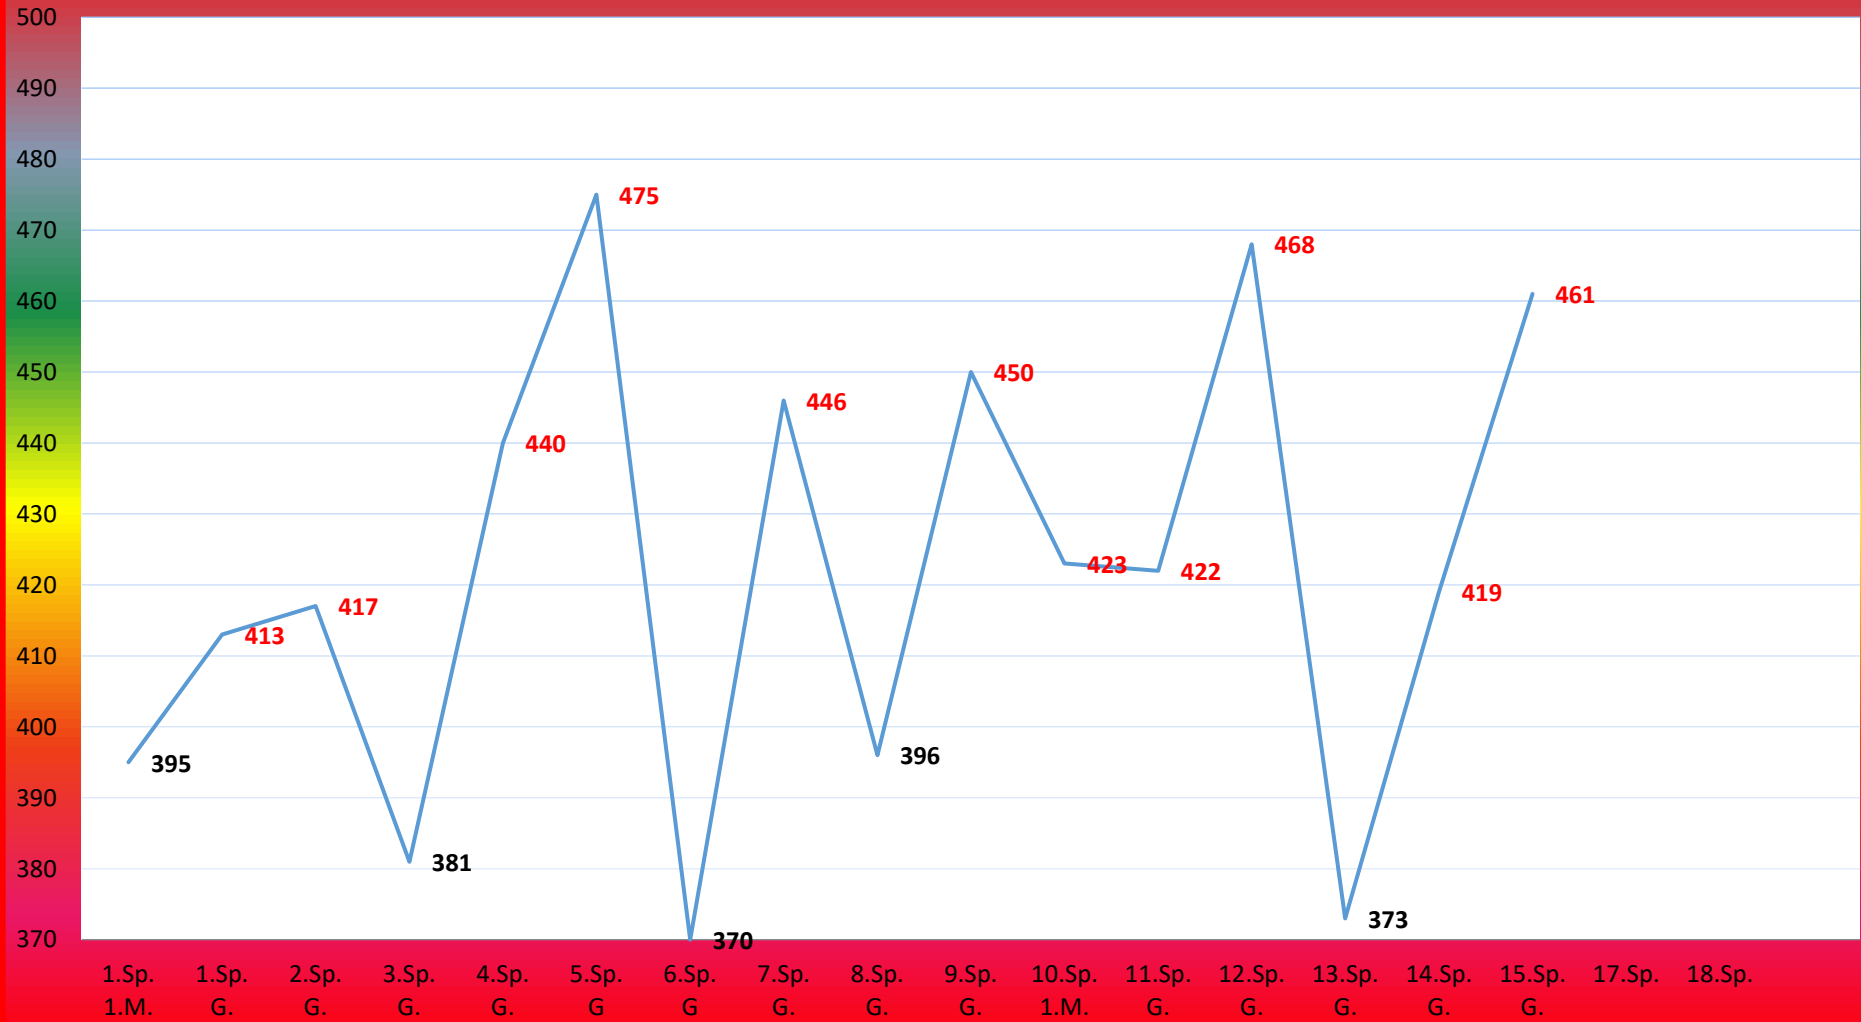

Simone Baumstark

TuS Gerolsheim 1 Frauen Saison 2018 - 2019

2. Bundesliga

Simone Baumstark

Sonja Köhler

Anita Reichenbach

Jessica Hauptstock

Michaela Houben