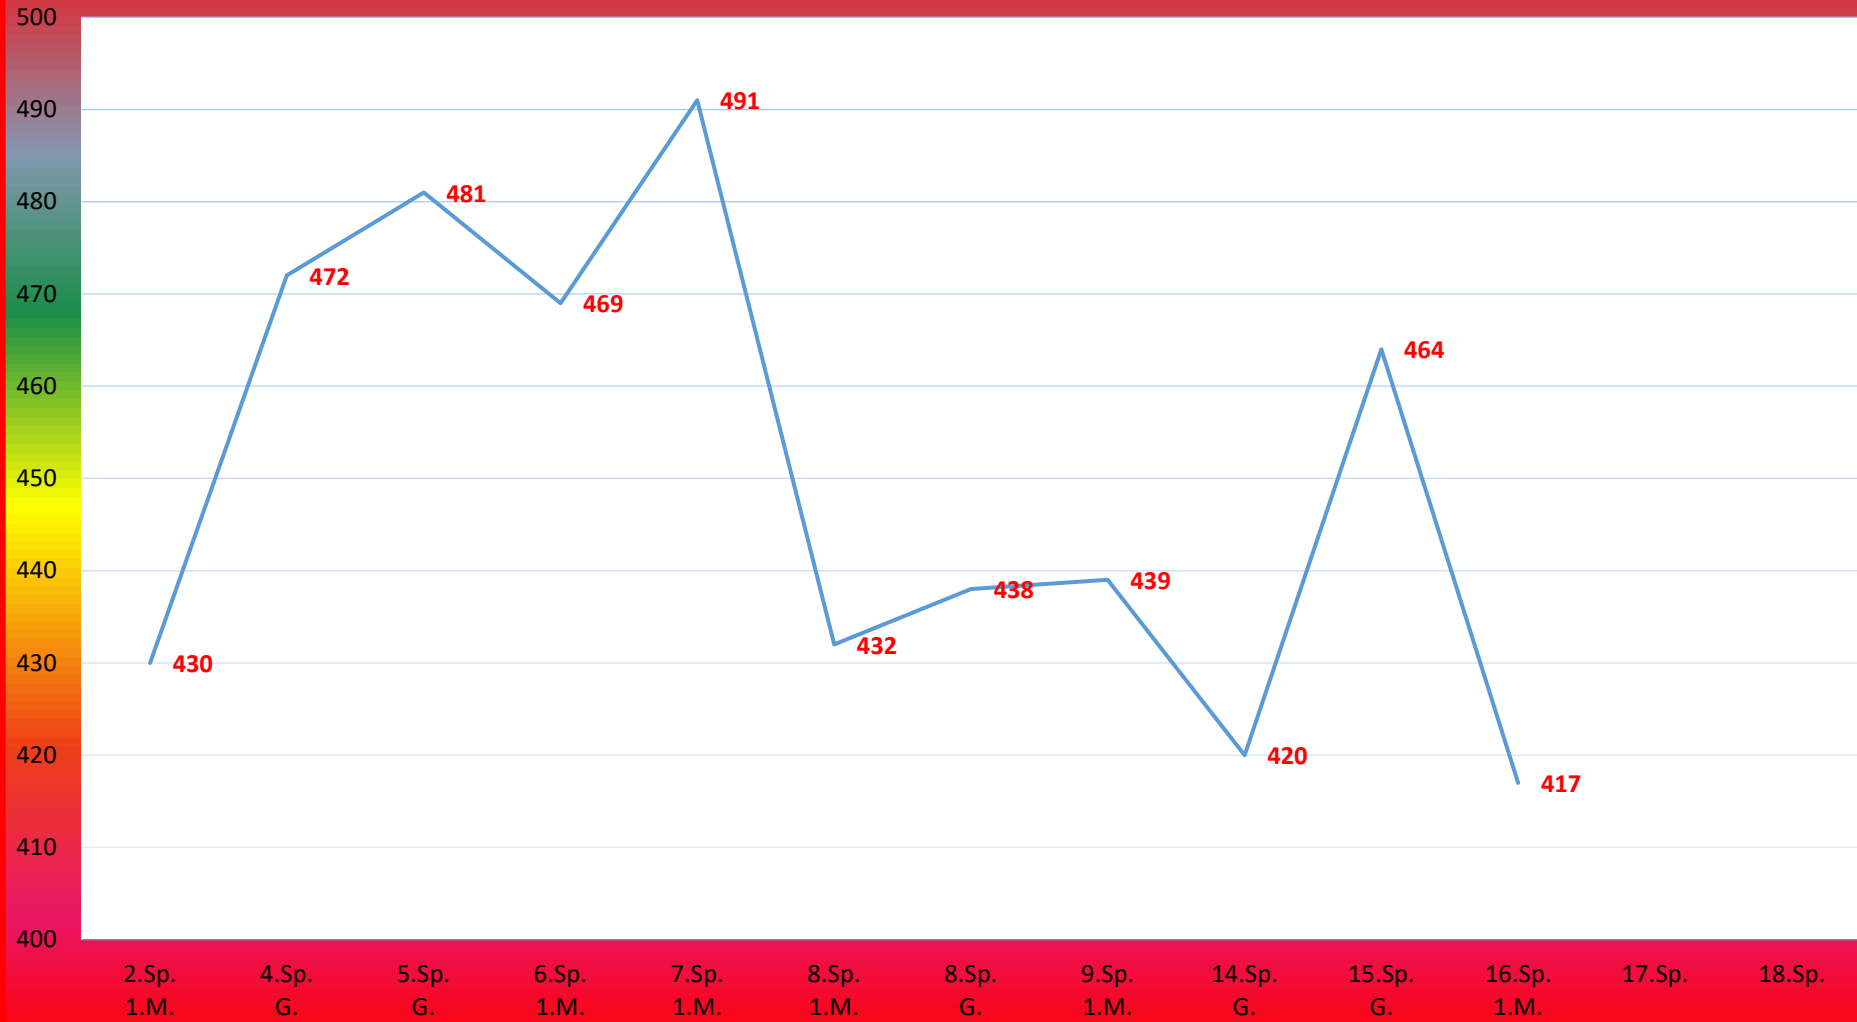

Lisa Köhler