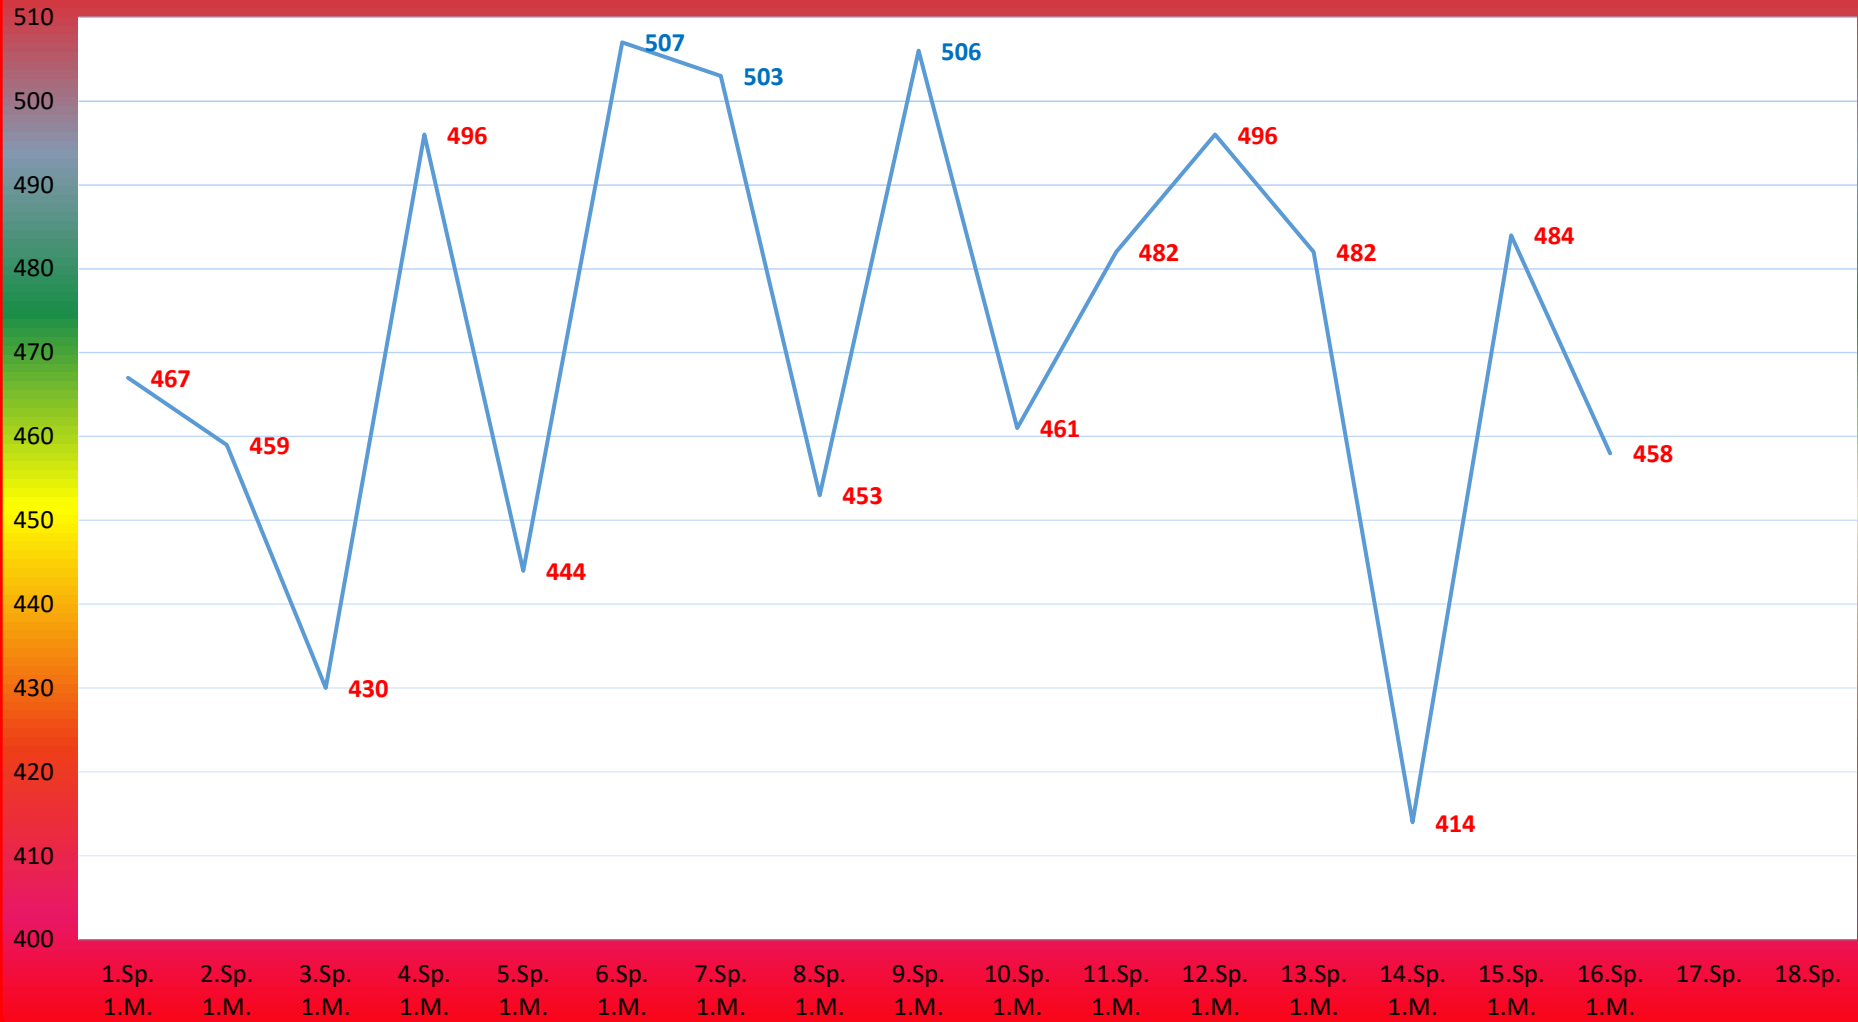

Mit 2641 zu 2661 konnten die zwei Punkte mit nach Gerolsheim genommen werden. Durch diesen Sieg stiegen die TuS Damen in der Tabelle gleich zwei Plätze nach oben. Aktuell befinden sich die Damen auf dem 5. Tabellenplatz. Jetzt ist erst mal ein Wochenende Pause angesagt, nach Fasching steht dann das letzte Heimspiel der Saison auf dem Plan.

Simone Baumstark

TuS Gerolsheim 1 Frauen Saison 2018 - 2019

2. Bundesliga

Simone Baumstark

Sonja Köhler

Anita Reichenbach

Jessica Hauptstock

Michaela Houben