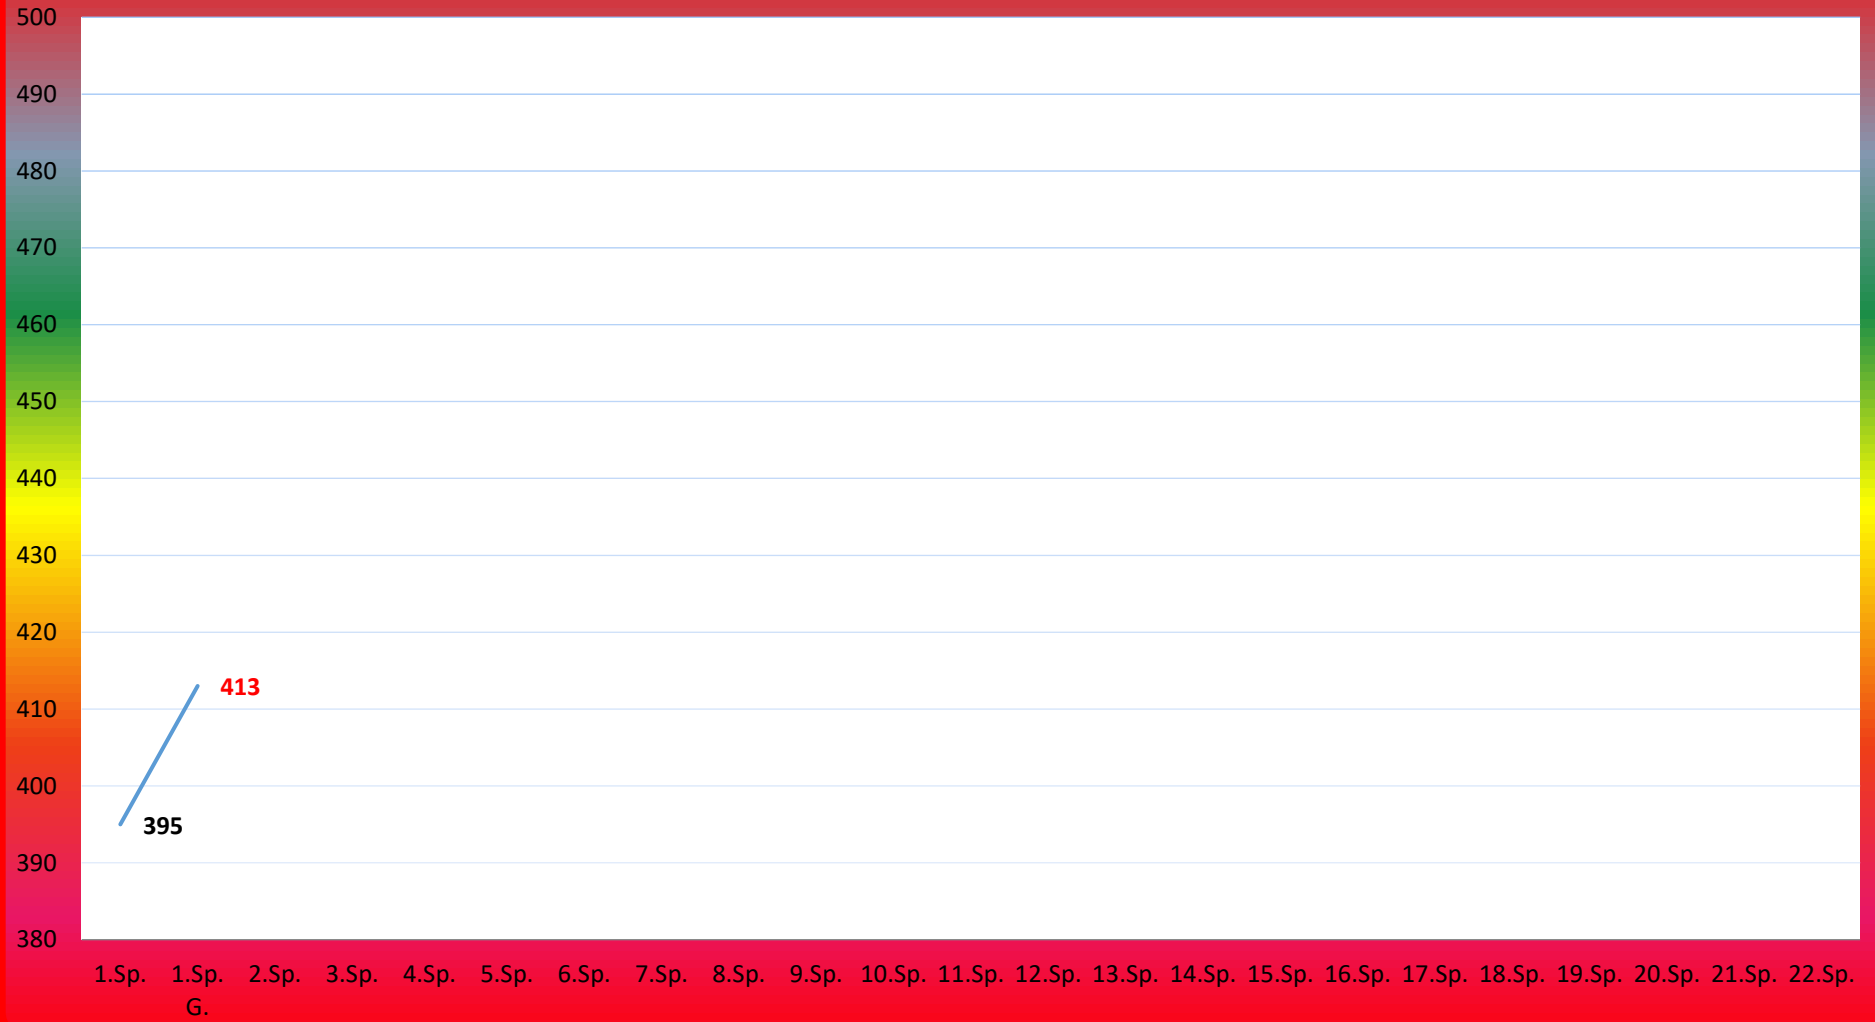

TuS Gerolsheim 1 Frauen Saison 2018 - 2019

2. Bundesliga

Simone Baumstark

Sonja Köhler

Anita Reichenbach

Jessica Hauptstock

Michaela Houben

Tina Wagner