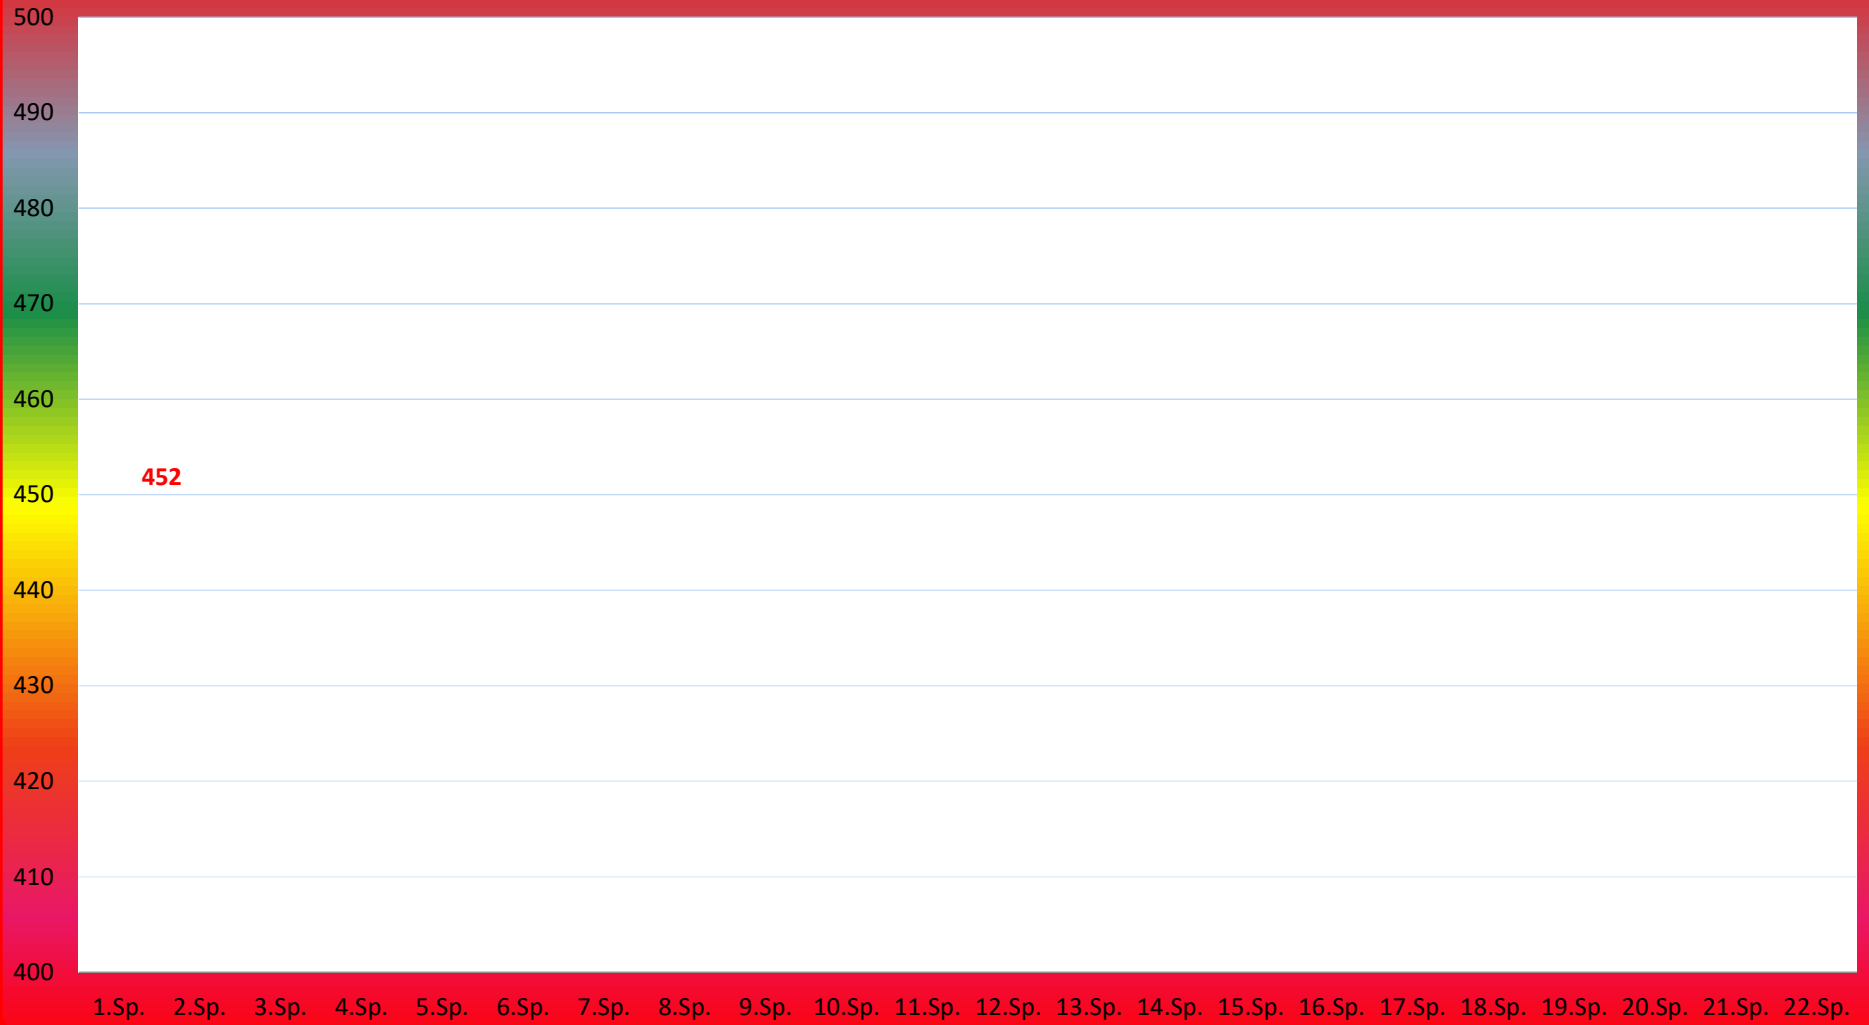

TuS Gerolsheim 1 Frauen Saison 2018 - 2019

2. Bundesliga

Simone Baumstark

Sonja Köhler

Anita Reichenbach

Jessica Hauptstock

Michaela Houben

Tina Wagner