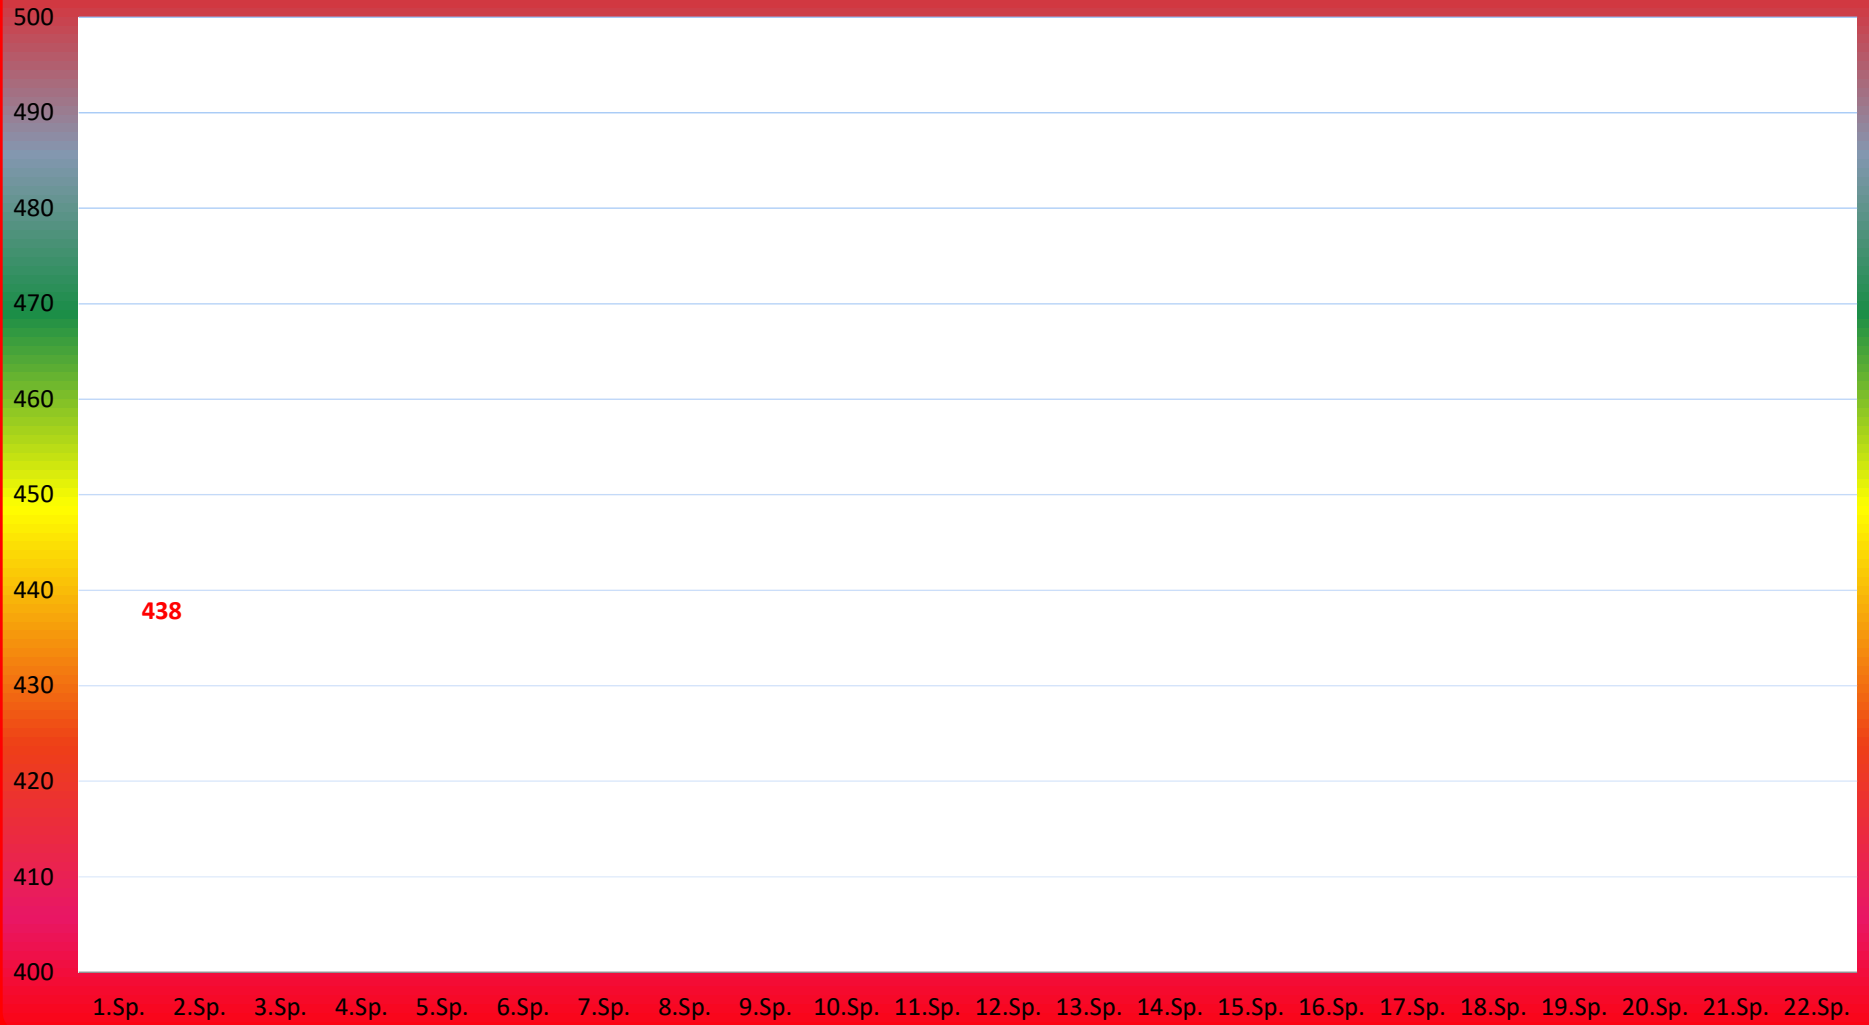

Simone Baumstark