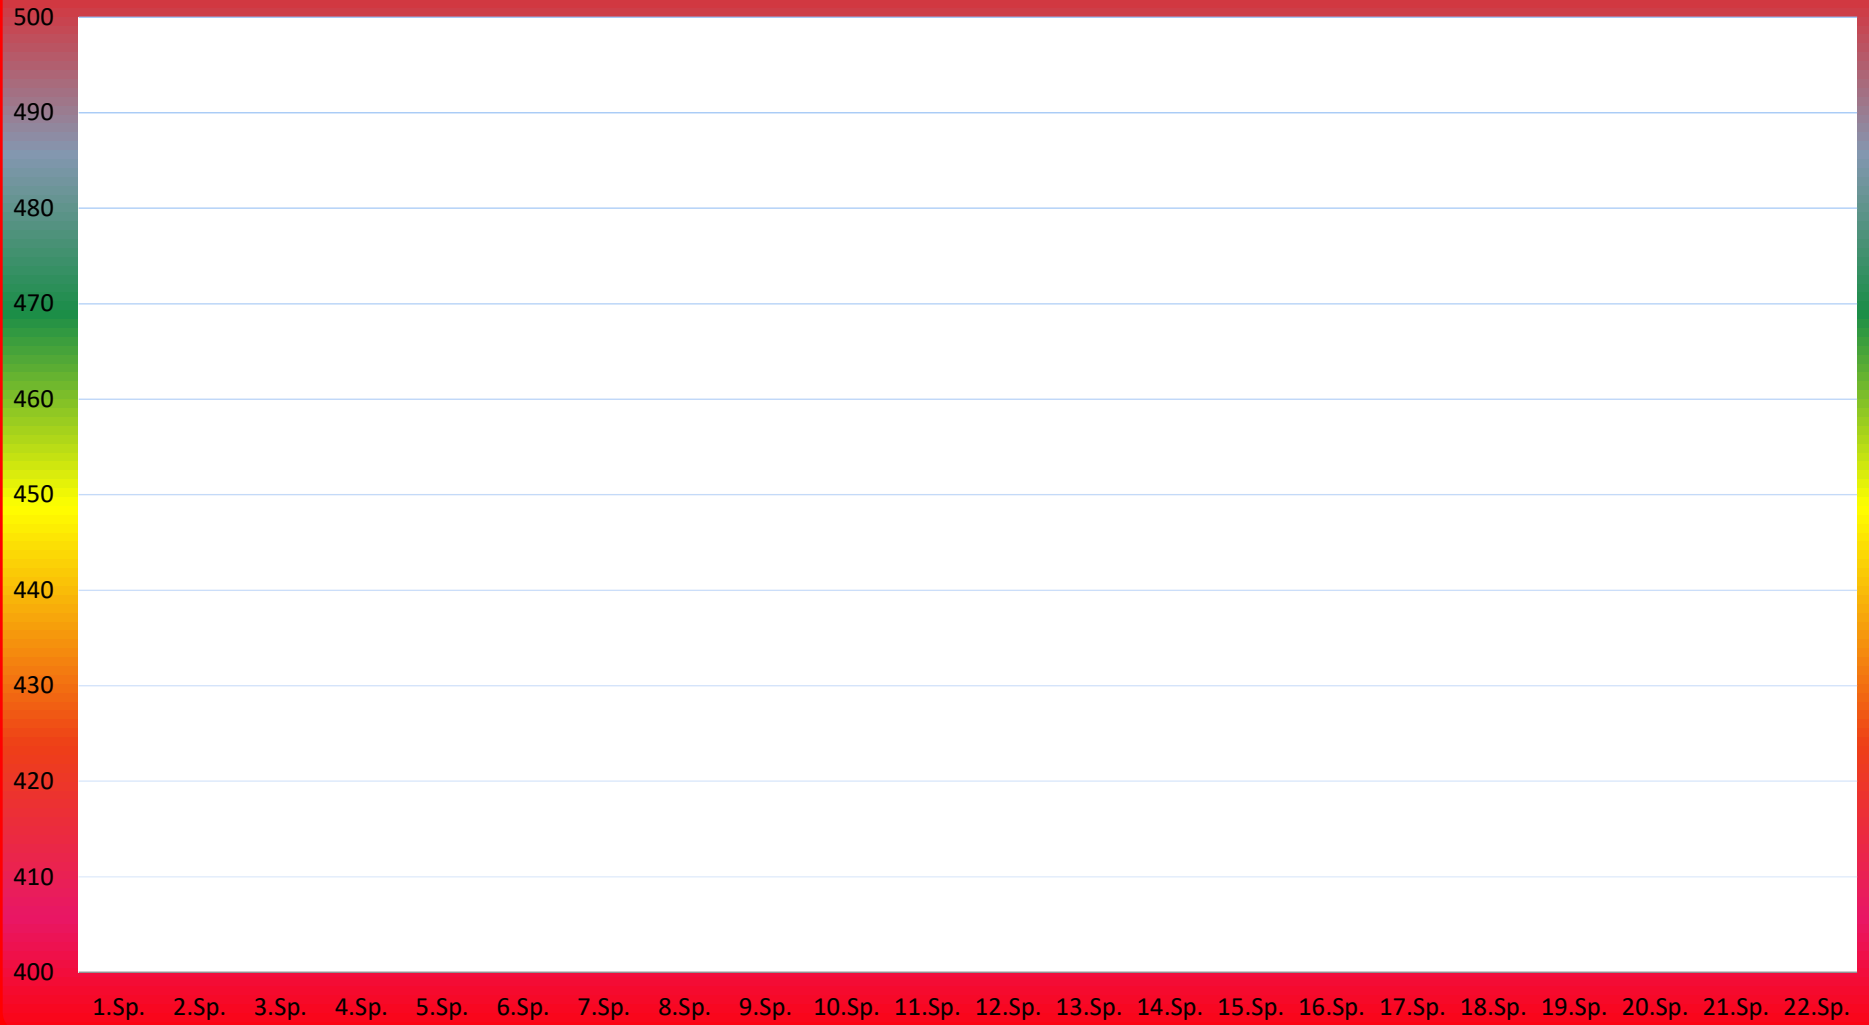

Spielerin 7