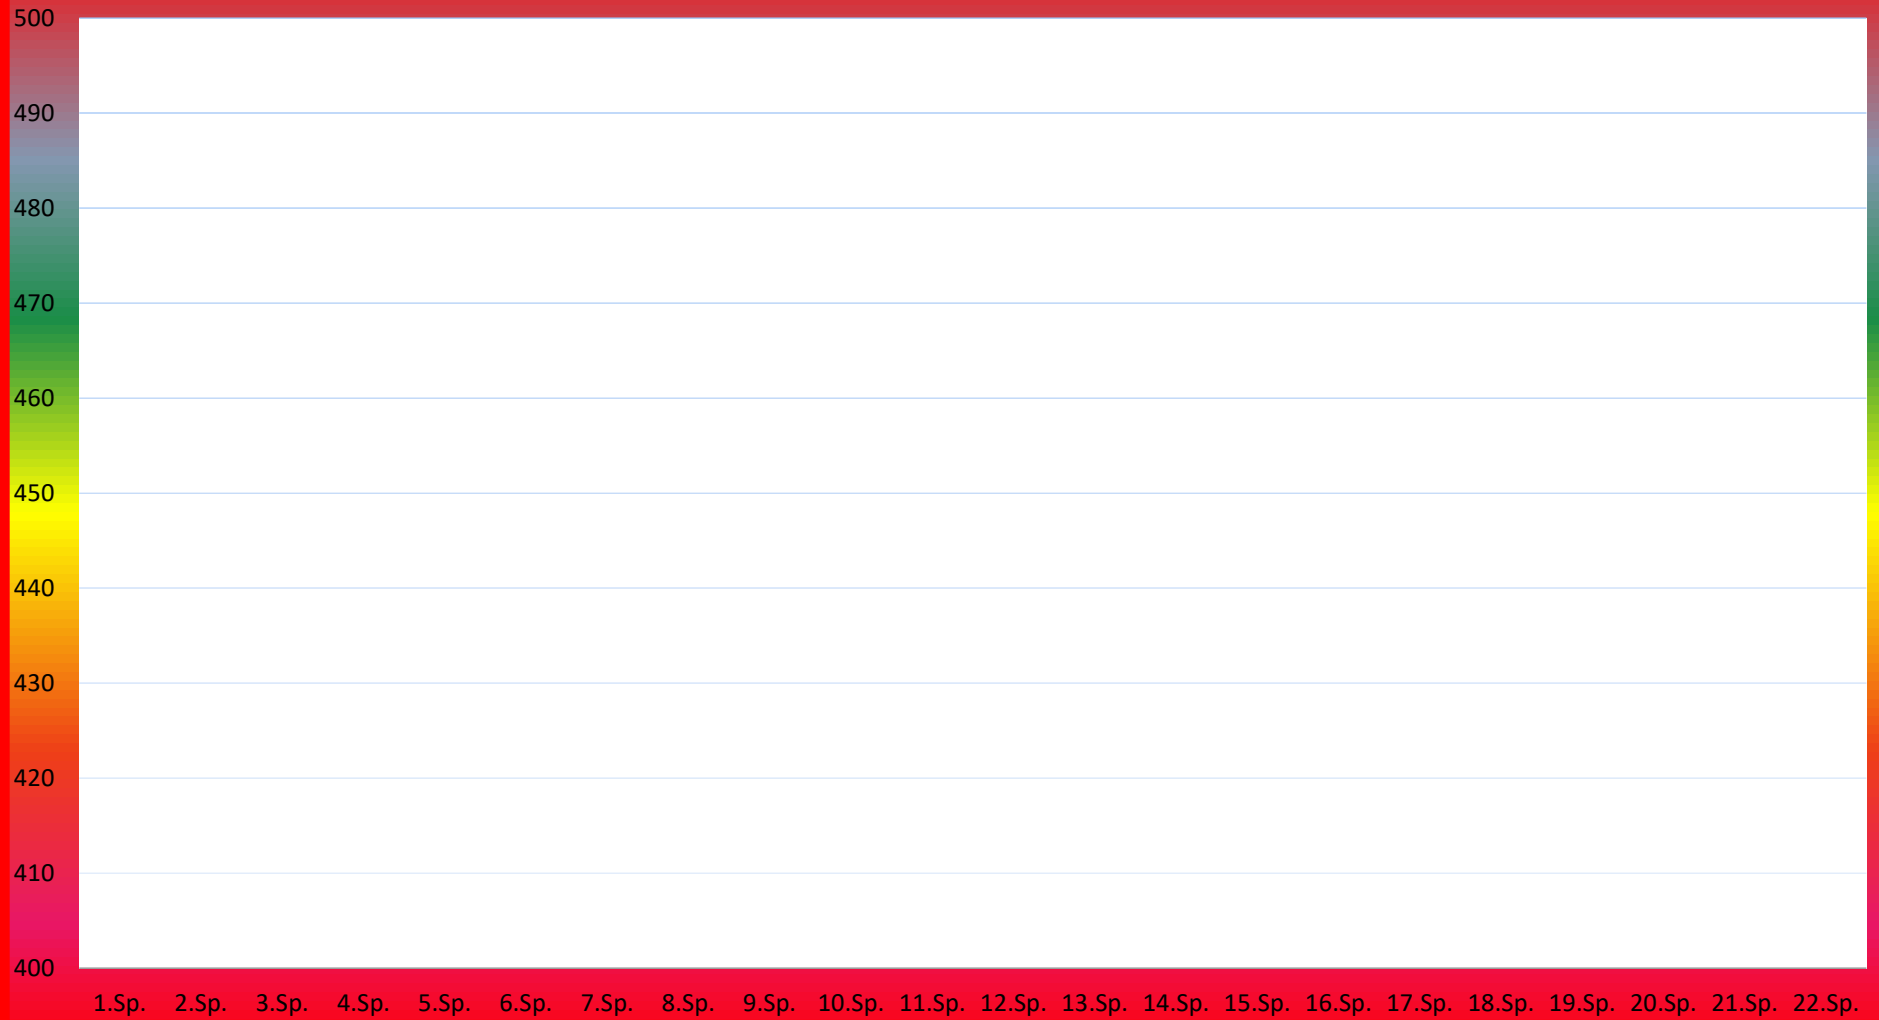

Spielerin 8