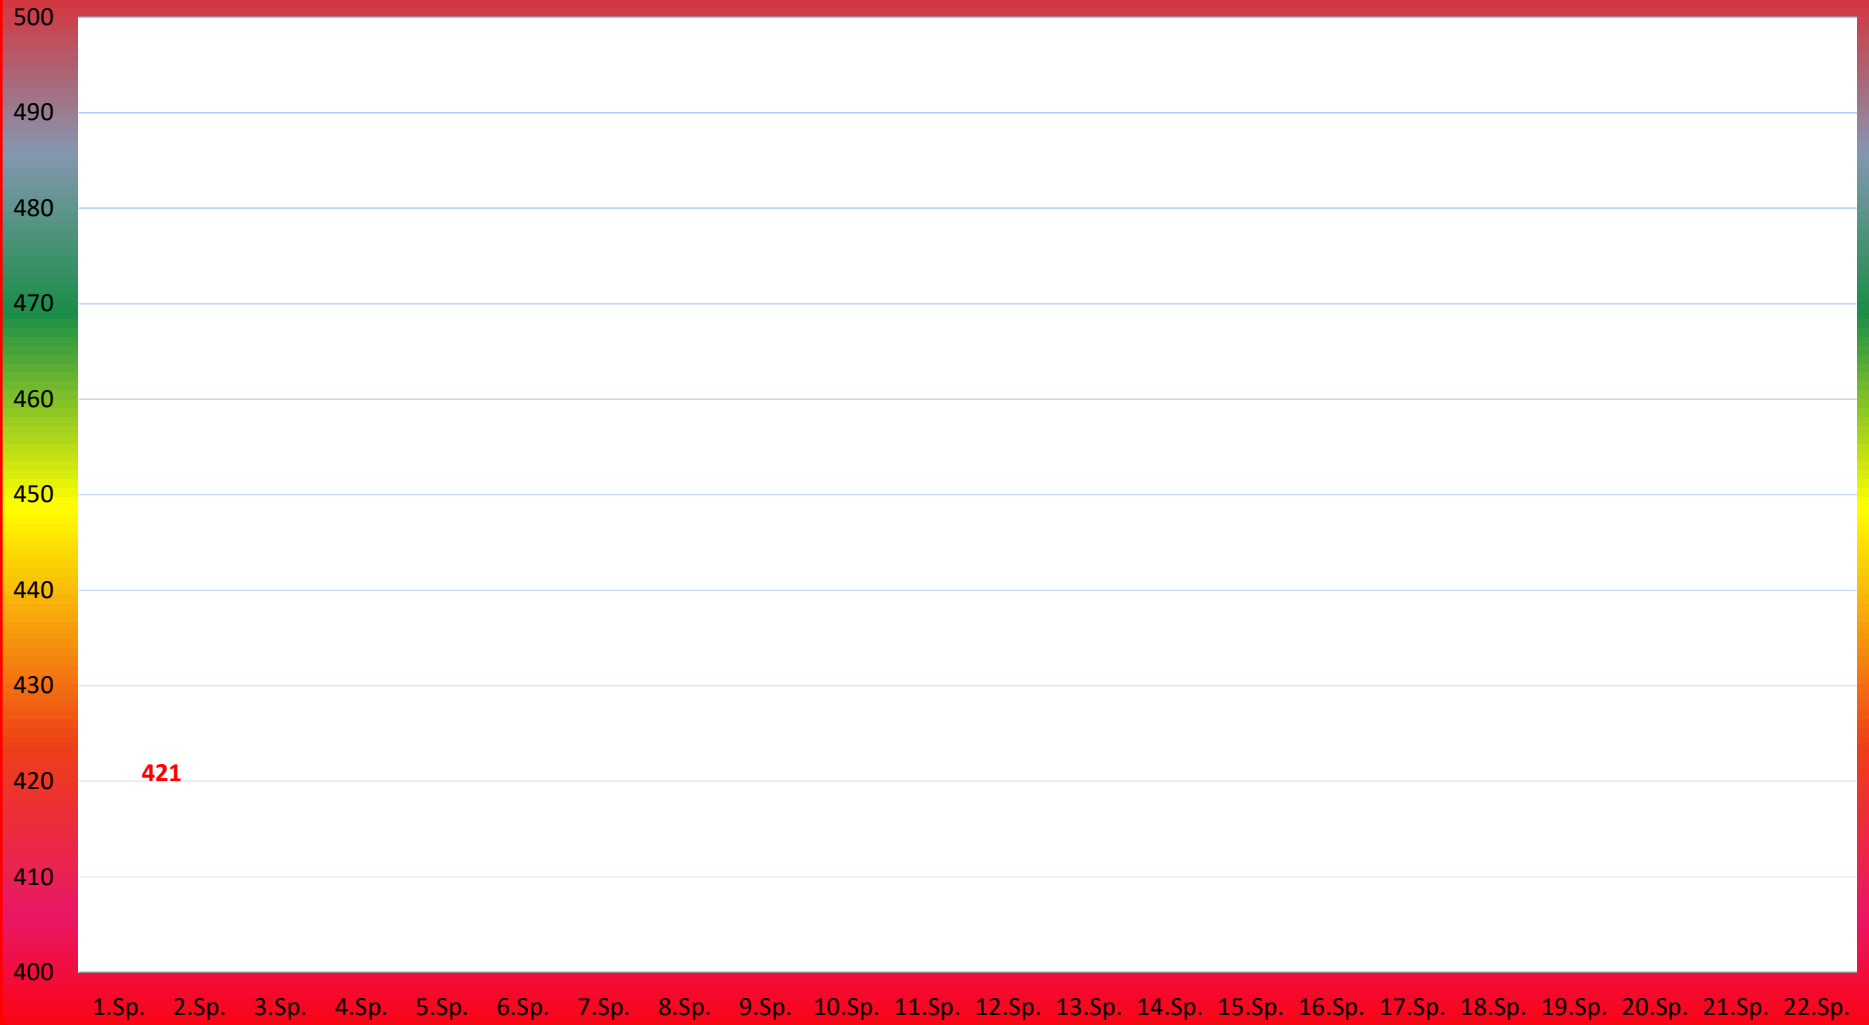

TuS Gerolsheim 1 Frauen Saison 2018 - 2019

2. Bundesliga

Simone Baumstark

Sonja Köhler

Anita Reichenbach

Jessica Hauptstock

Michaela Houben

Tina Wagner