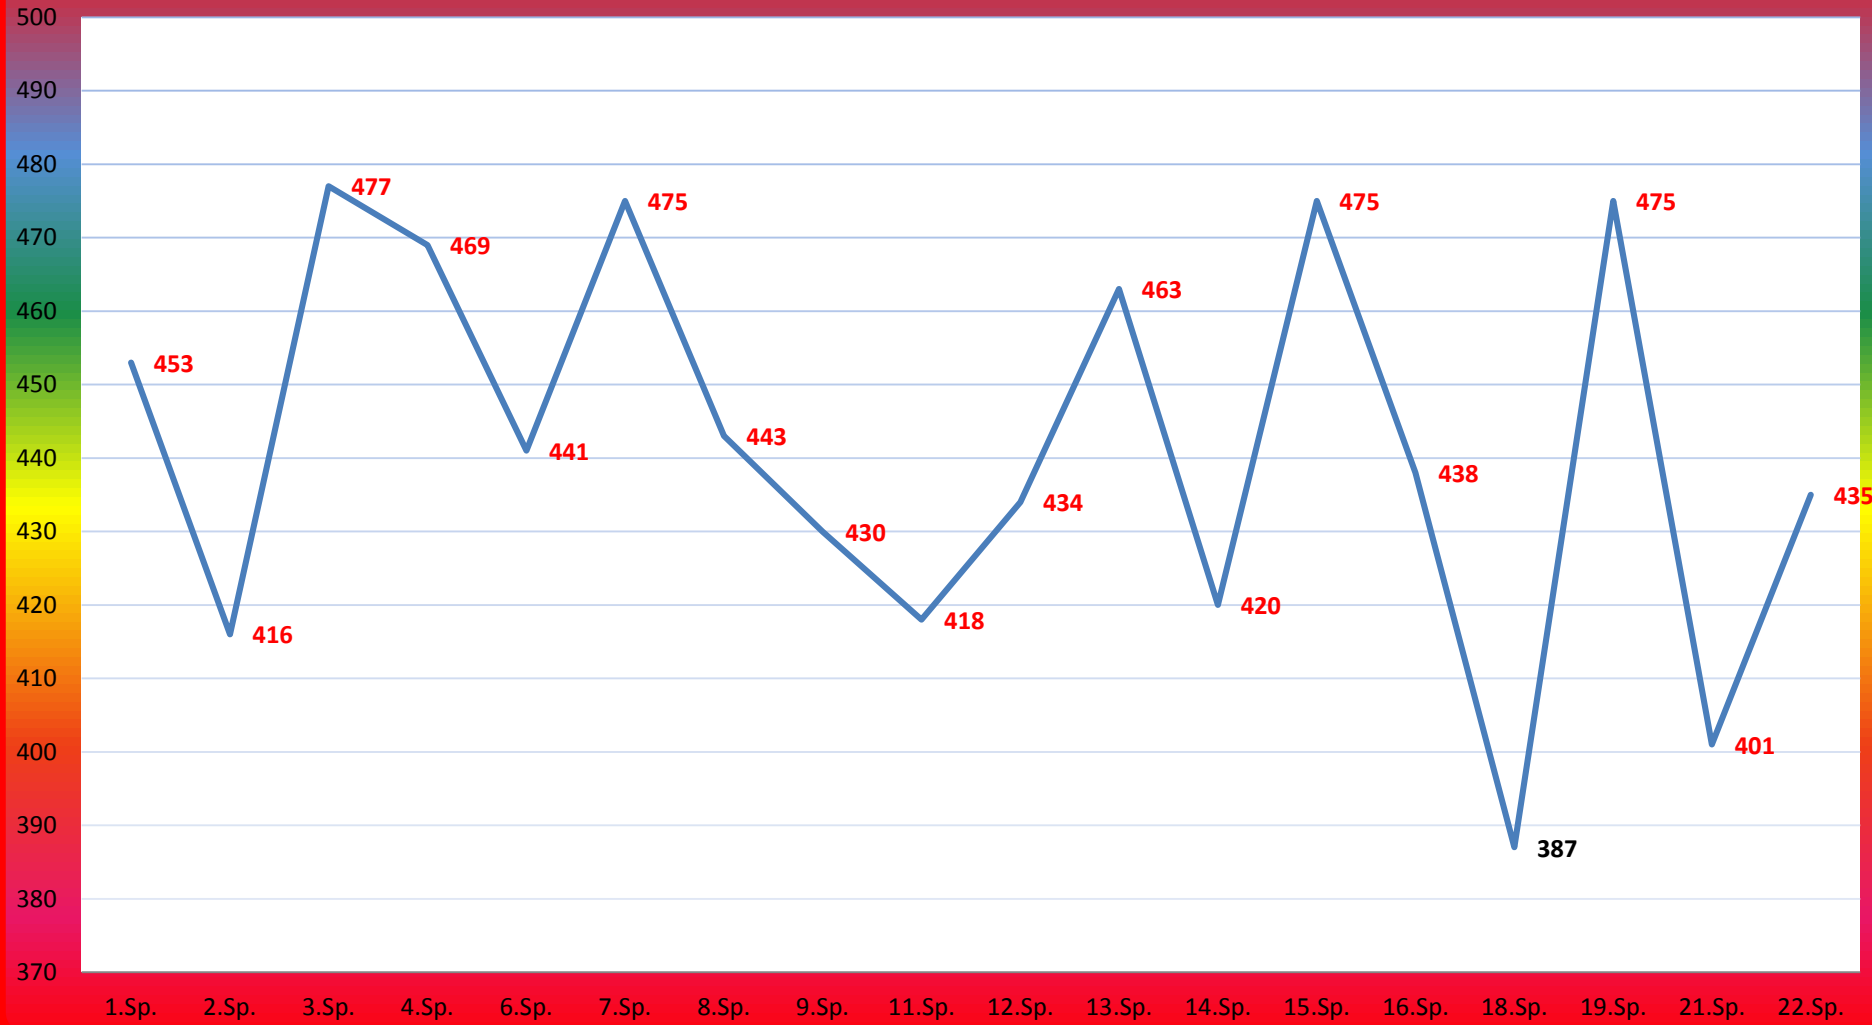

TuS Gerolsheim 1 Frauen

Sarah Ringelspacher

Michaela Biebinger

Franziska Beutel

Dana Schmitt

Tina Wagner

Sabine Beutel

Lisa Denowell