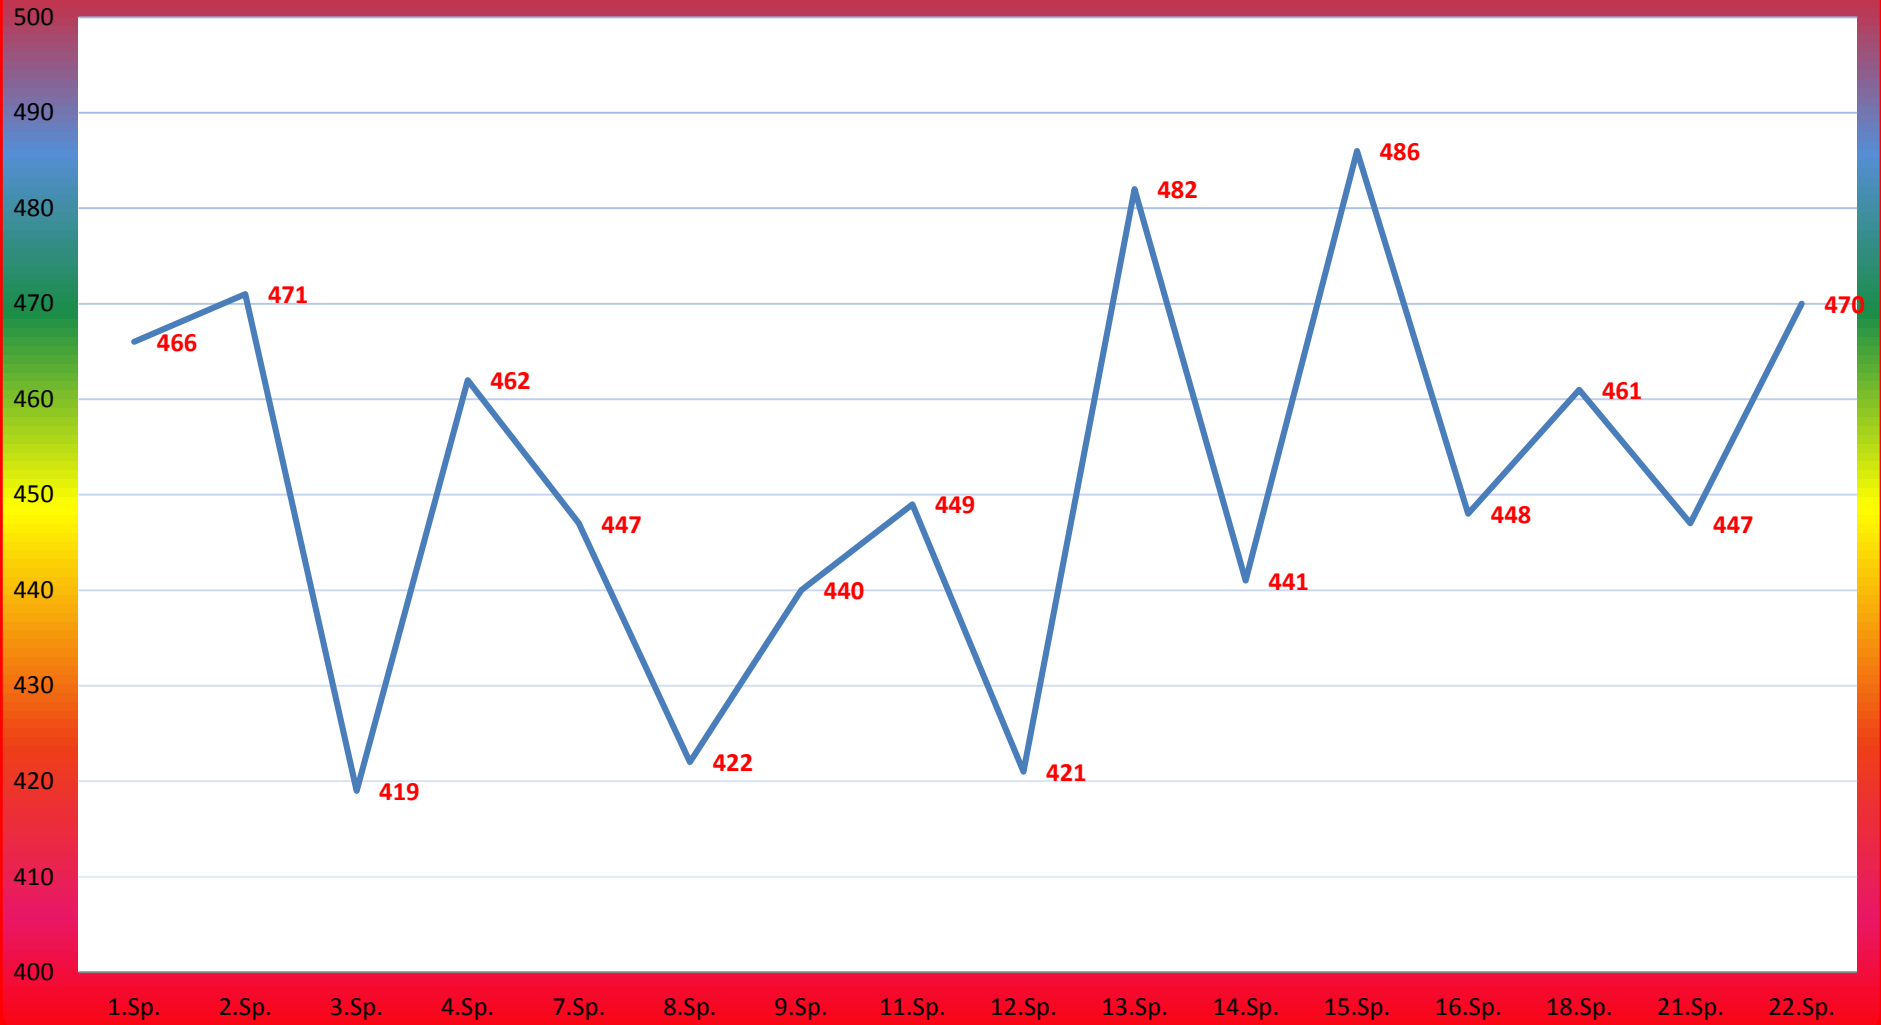

TuS Gerolsheim 1 Frauen

Sarah Ringelspacher

Michaela Biebinger

Franziska Beutel

Dana Schmitt

Tina Wagner

Sabine Beutel

Lisa Denowell