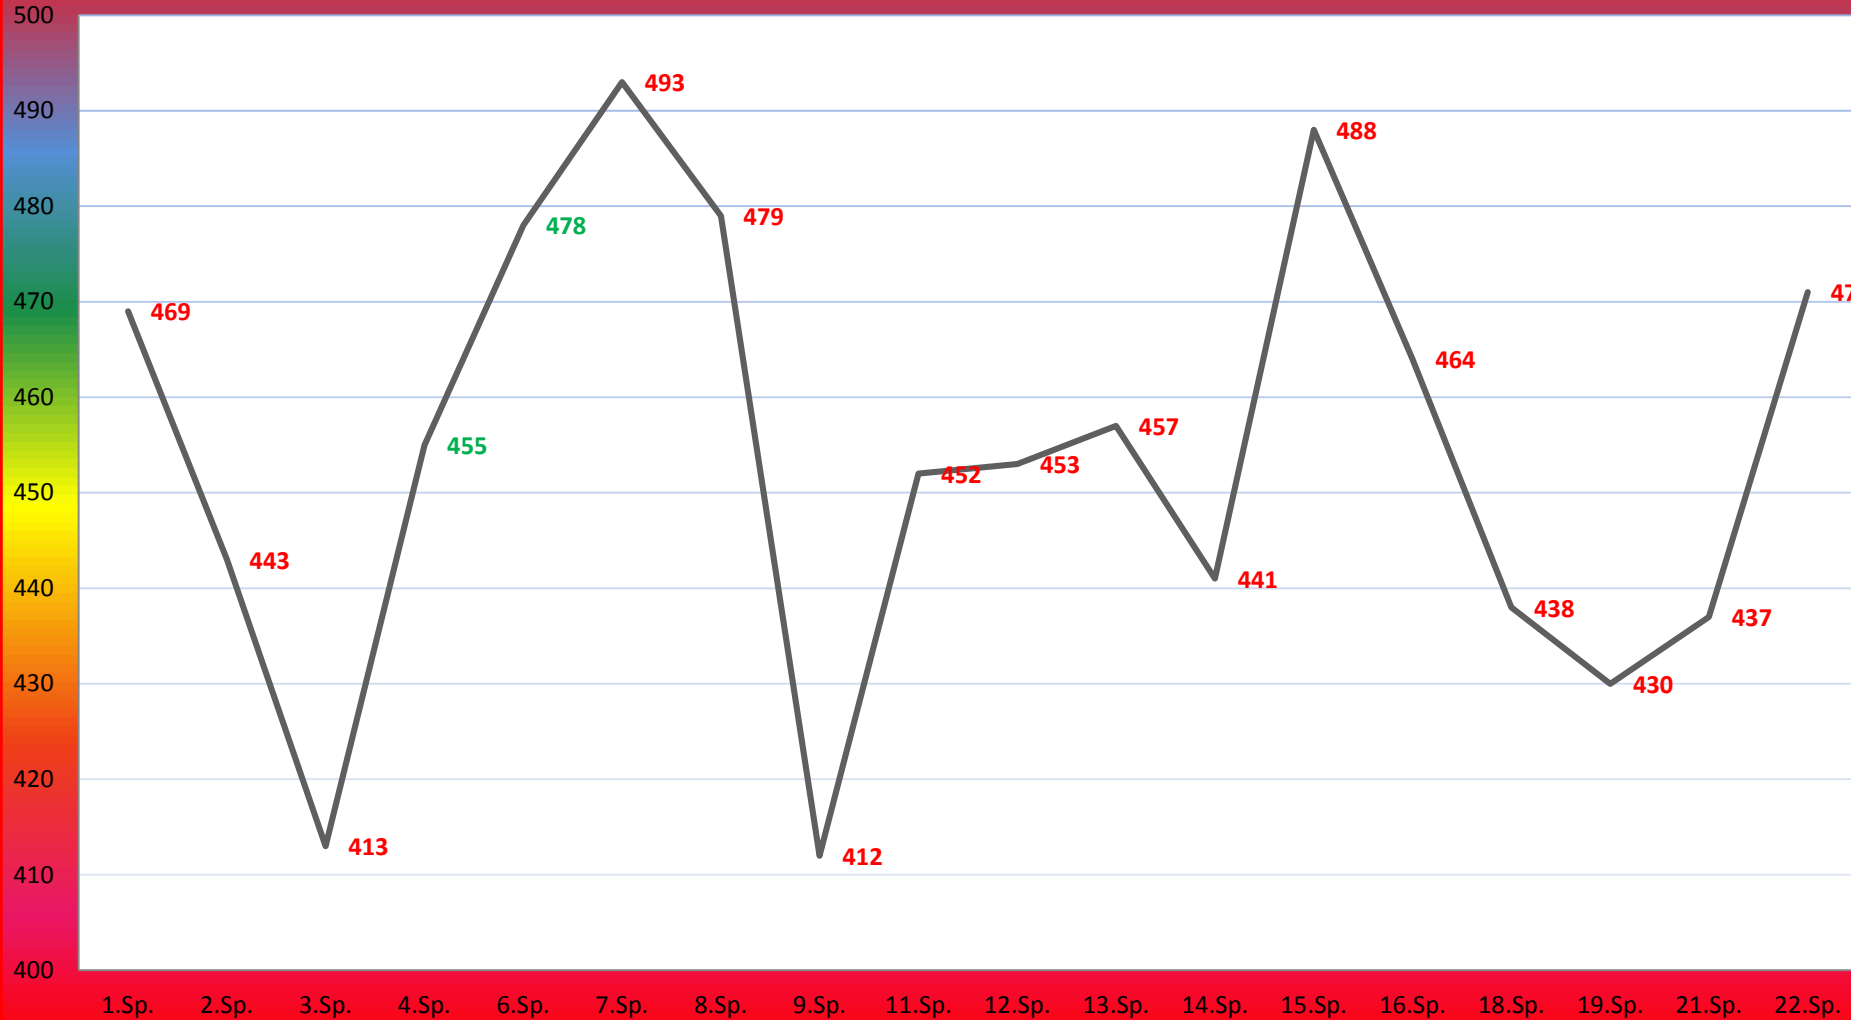

TuS Gerolsheim 1 Frauen

Sarah Ringelspacher

Michaela Biebinger

Franziska Beutel

Dana Schmitt

Tina Wagner

Sabine Beutel

Lisa Denowell