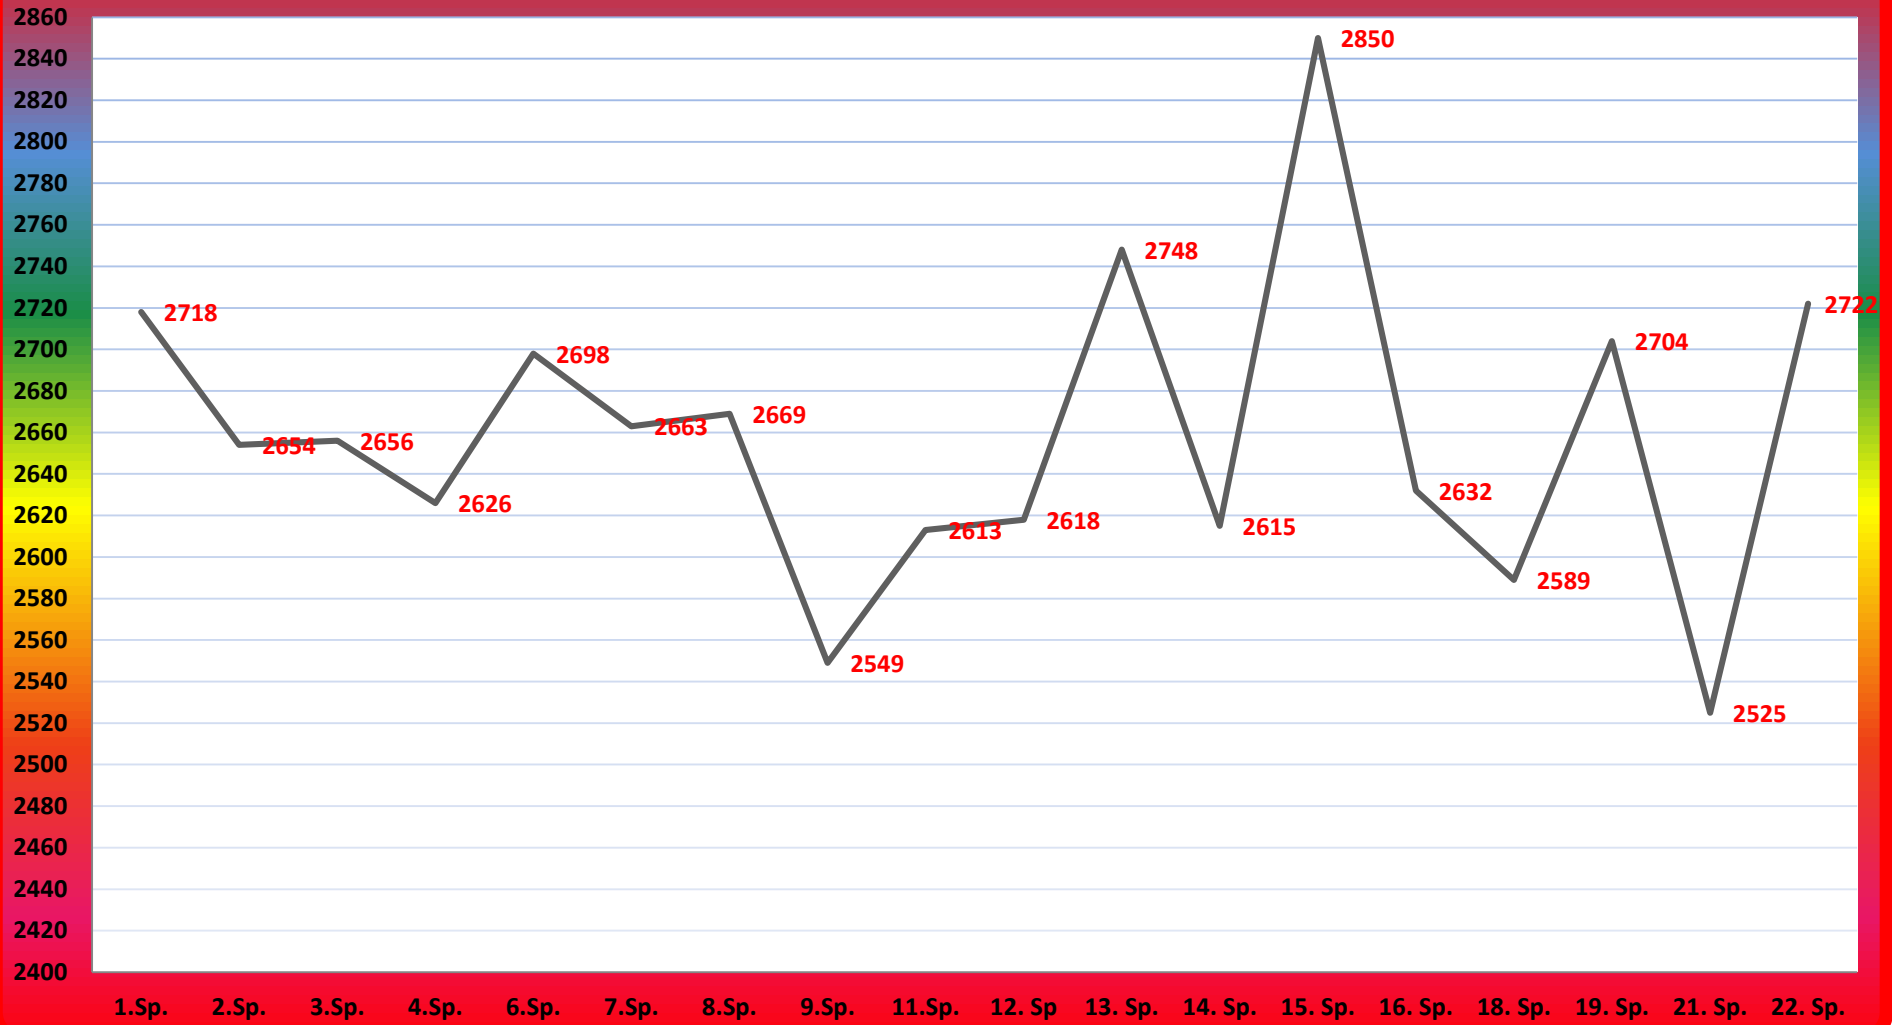

TuS Gerolsheim 1 Frauen

Sarah Ringelspacher

Michaela Biebinger

Franziska Beutel

Dana Schmitt

Tina Wagner

Sabine Beutel

Lisa Denowell