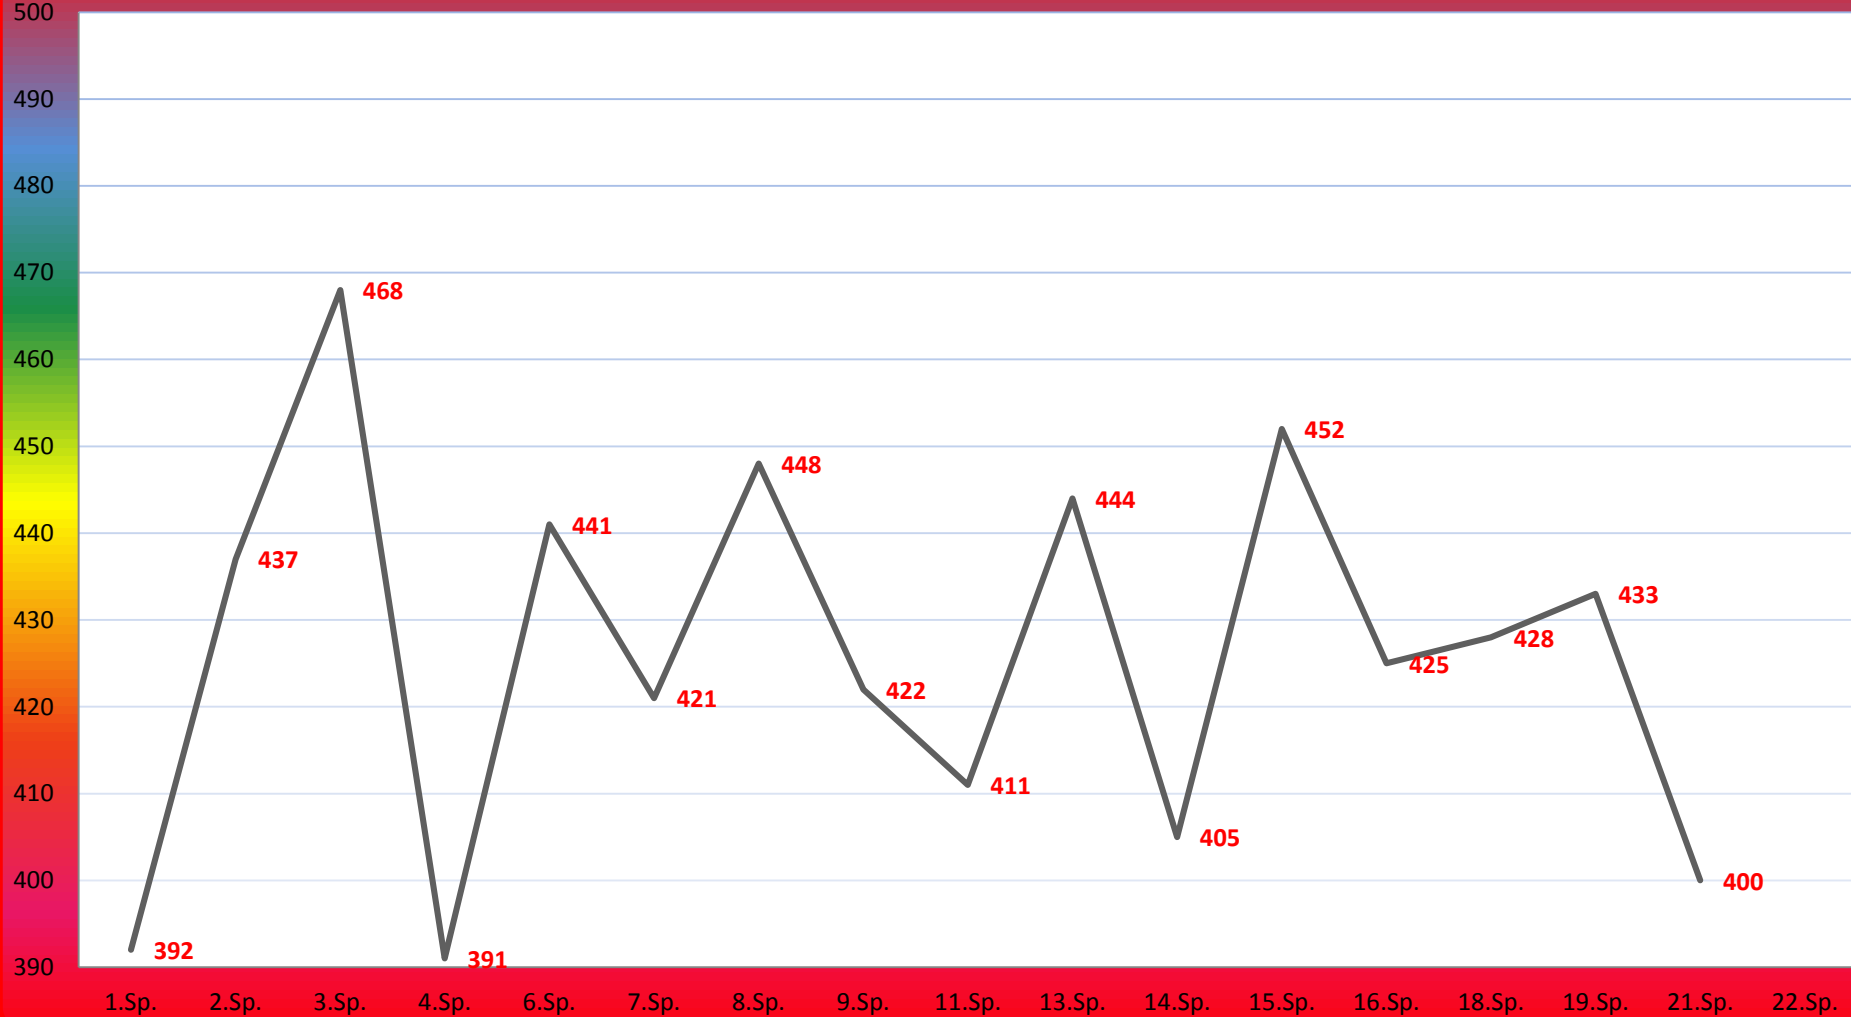

TuS Gerolsheim 1 Frauen

Sarah Ringelspacher

Michaela Biebinger

Franziska Beutel

Dana Schmitt

Tina Wagner

Sabine Beutel

Lisa Denowell