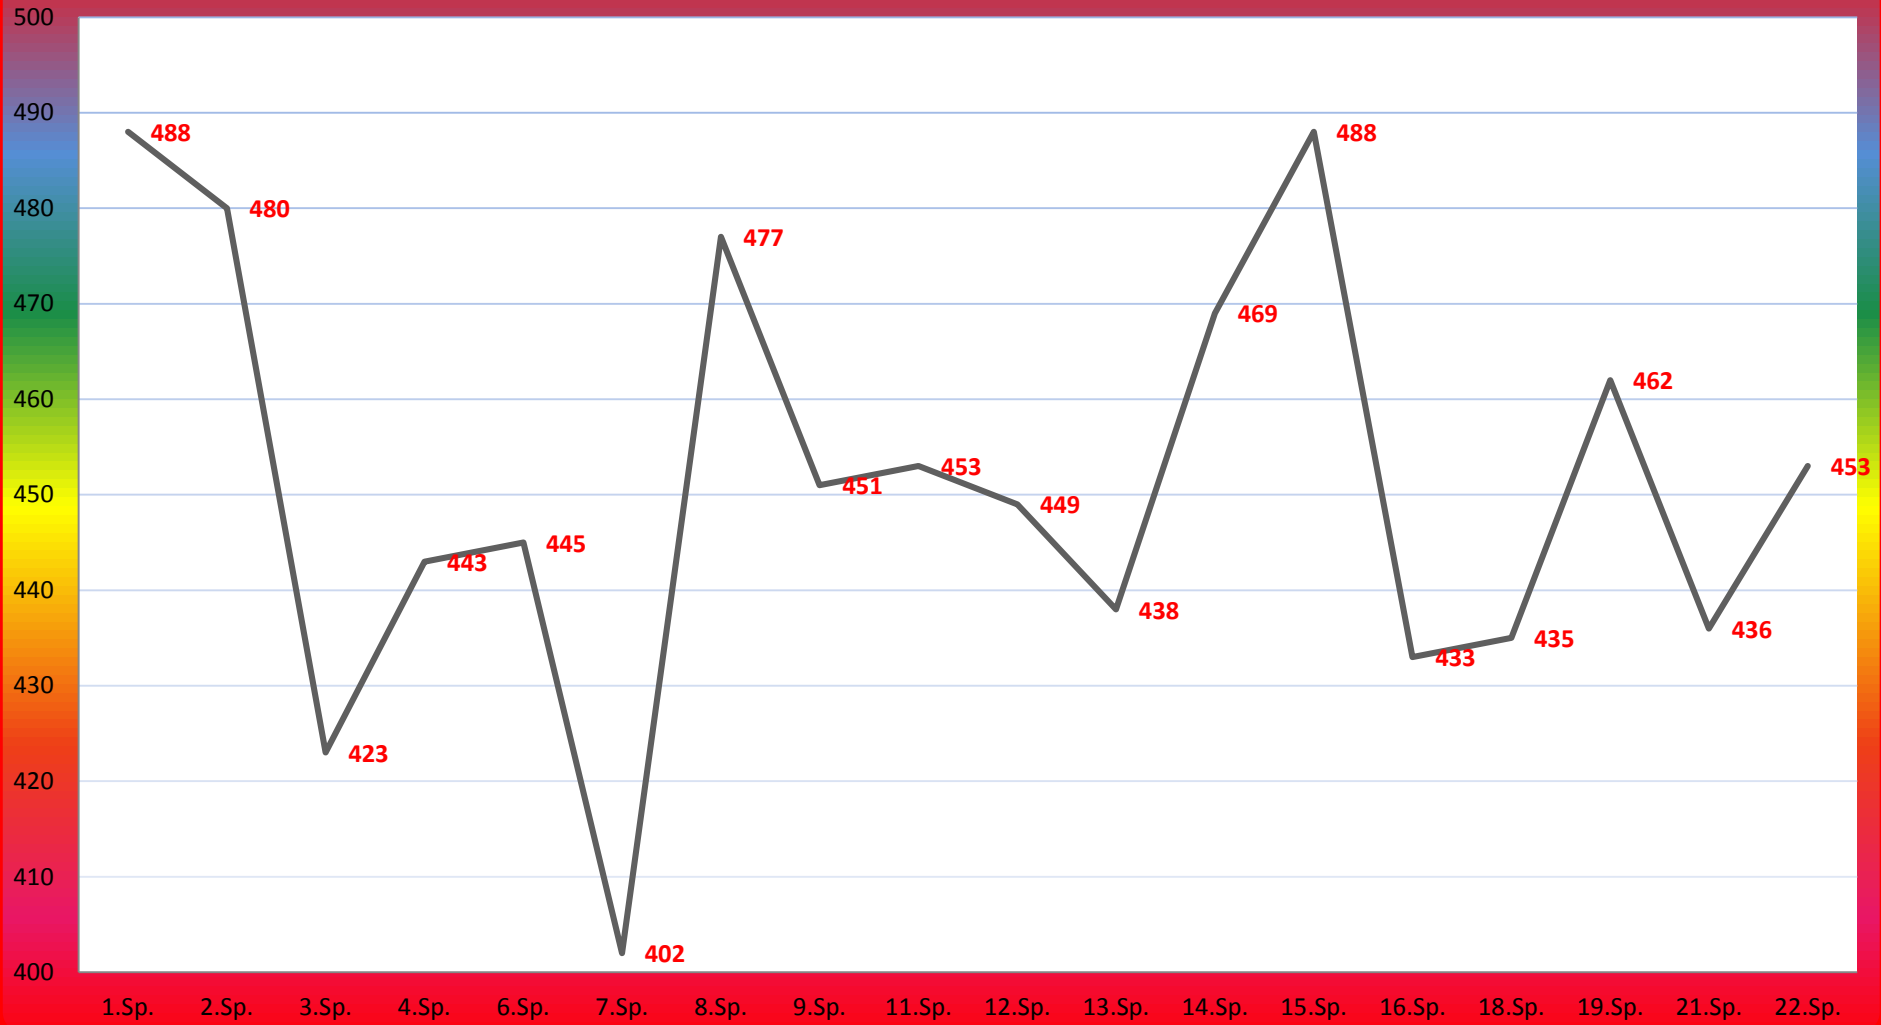

TuS Gerolsheim 1 Frauen

Sarah Ringelspacher

Michaela Biebinger

Franziska Beutel

Dana Schmitt

Tina Wagner

Sabine Beutel

Lisa Denowell