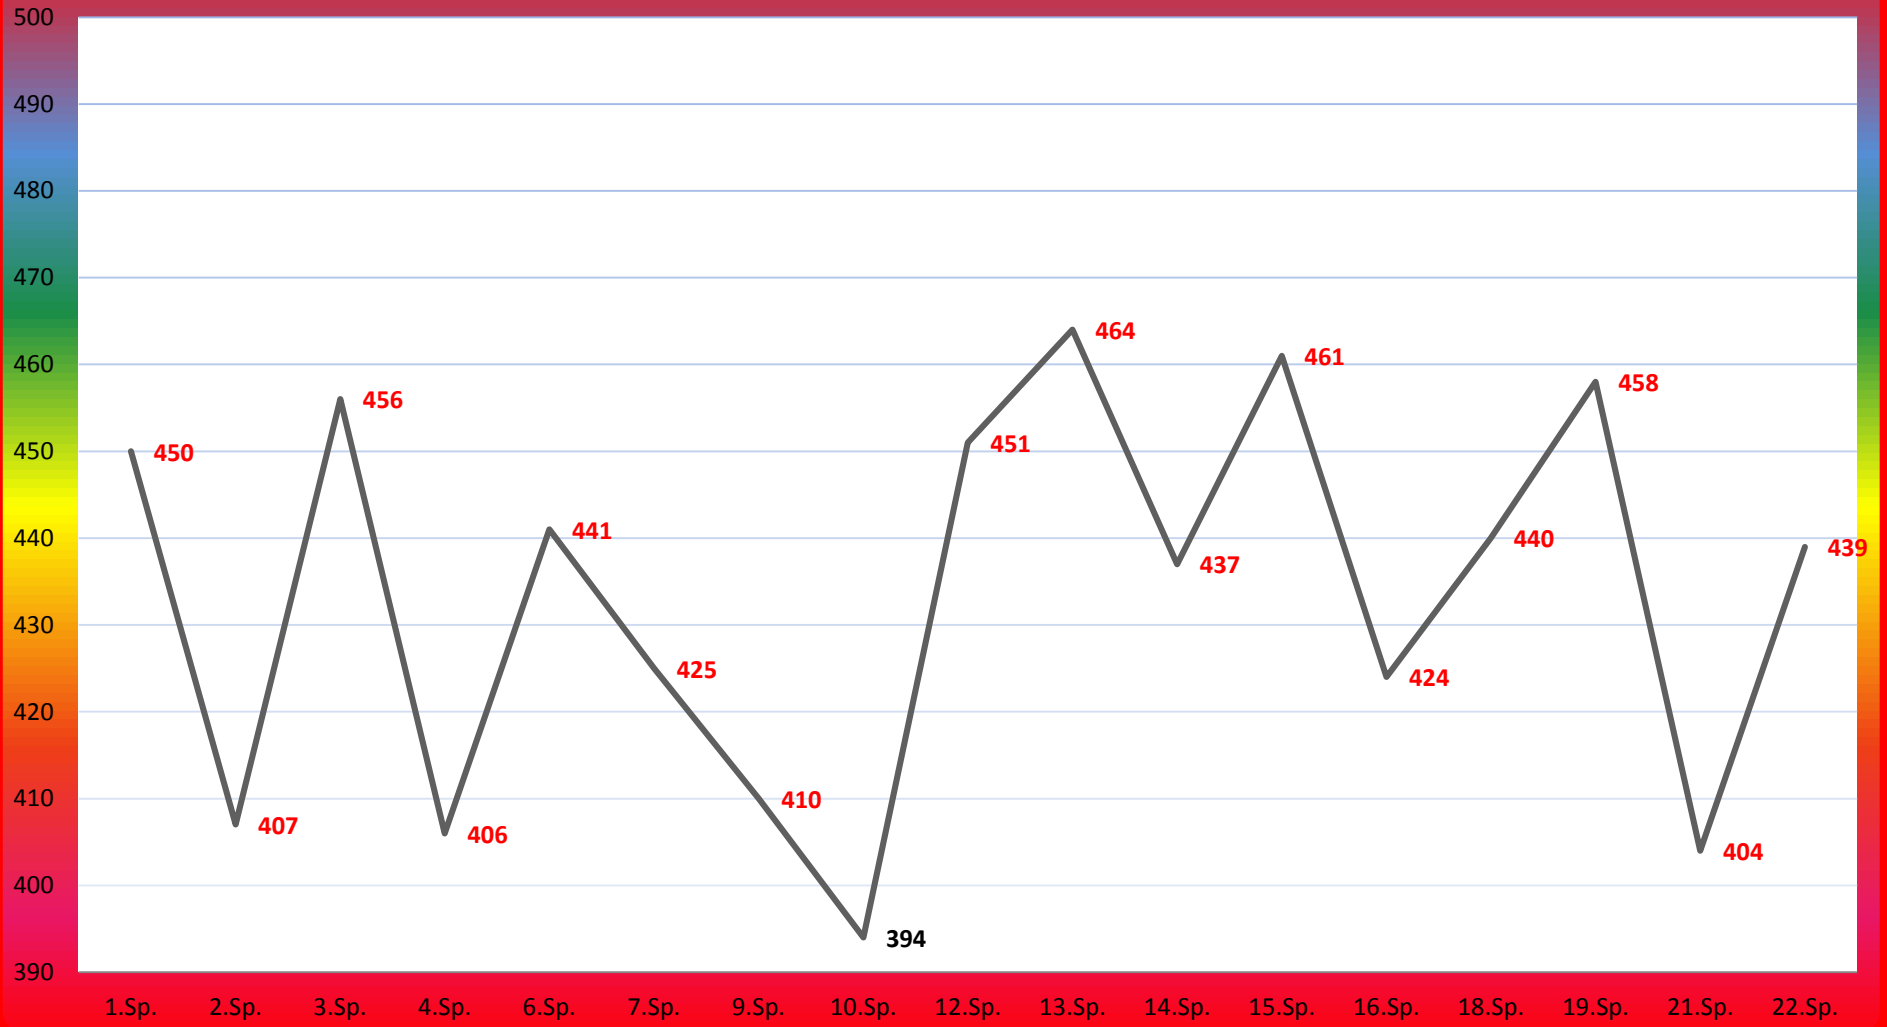

TuS Gerolsheim 1 Frauen

Sarah Ringelspacher

Michaela Biebinger

Franziska Beutel

Dana Schmitt

Tina Wagner

Sabine Beutel

Lisa Denowell