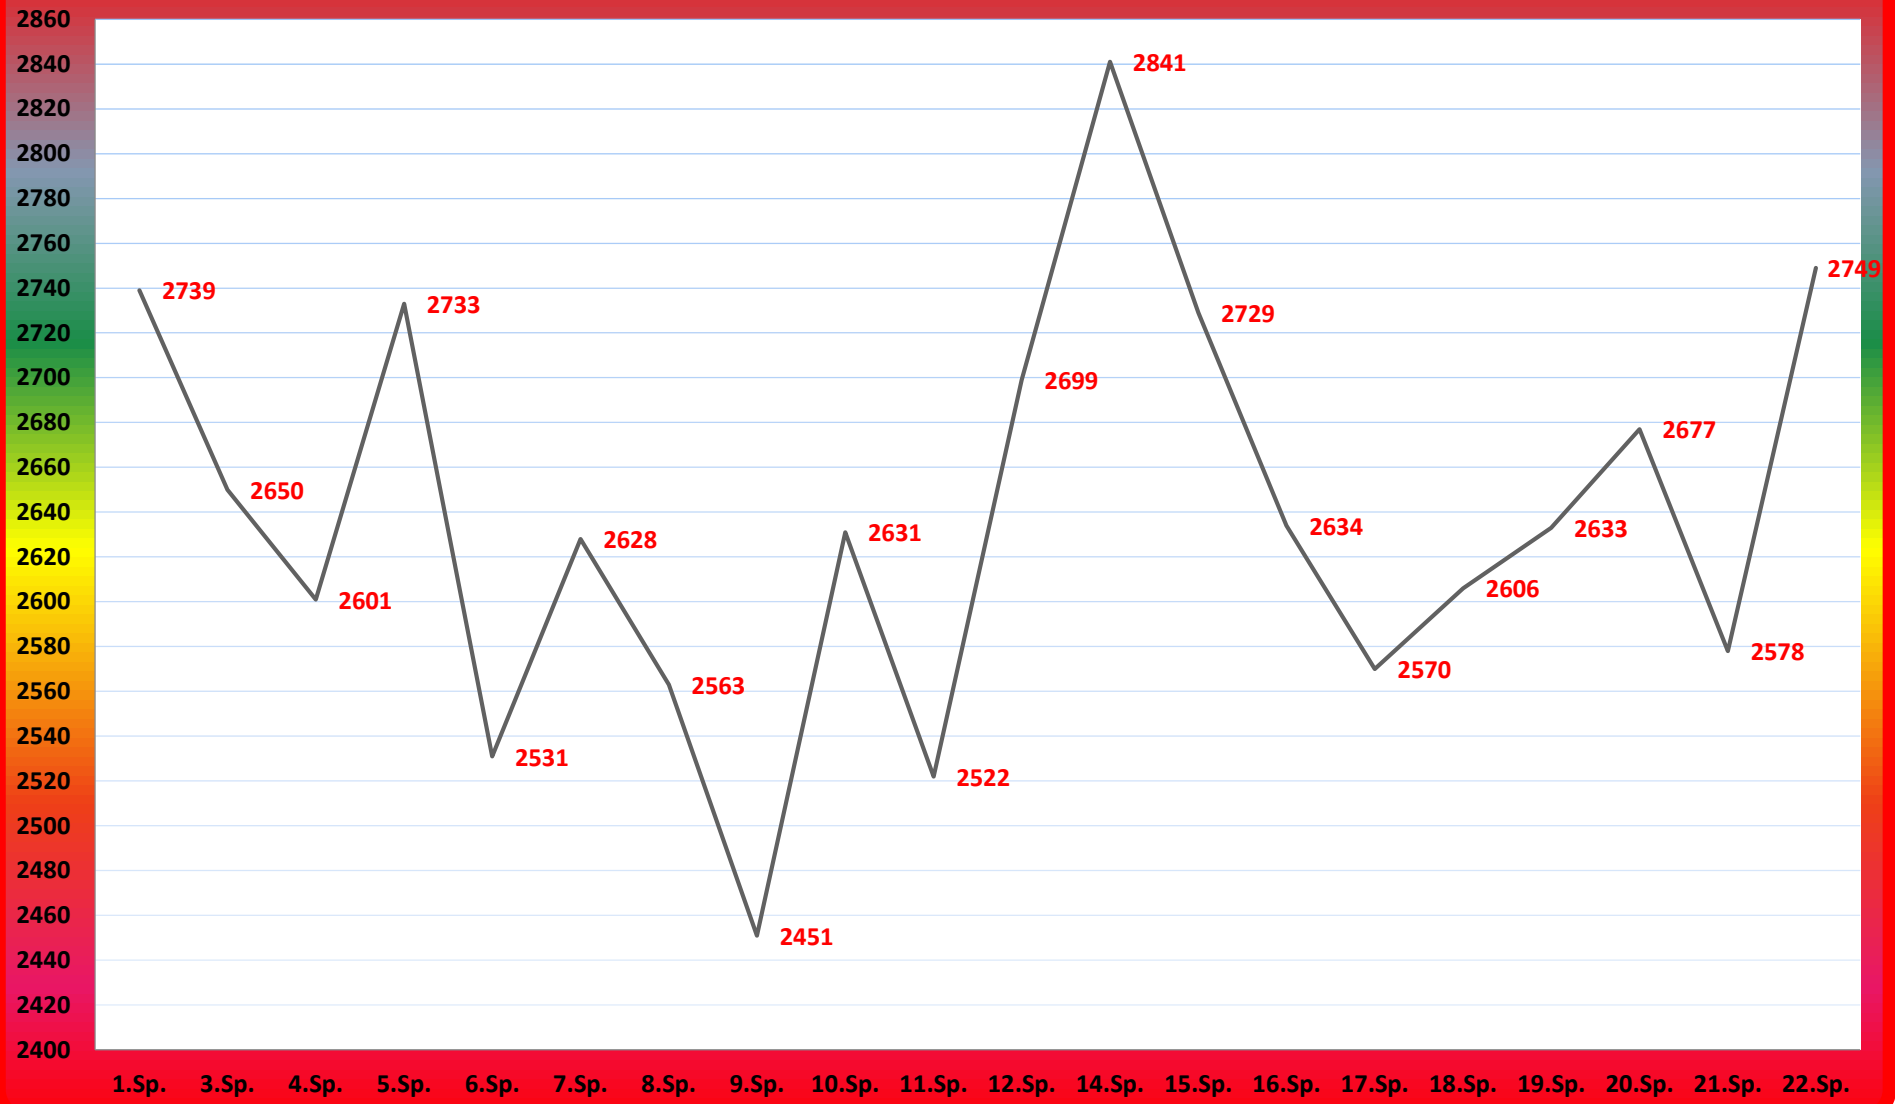

TuS Gerolsheim 1 Frauen Saison 2015 - 16

1. Bundesliga

Tina Wagner

Dana Schmitt

Tanja Schmitt

Michaela Biebinger

Bianca Mayer

Lisa Köhler