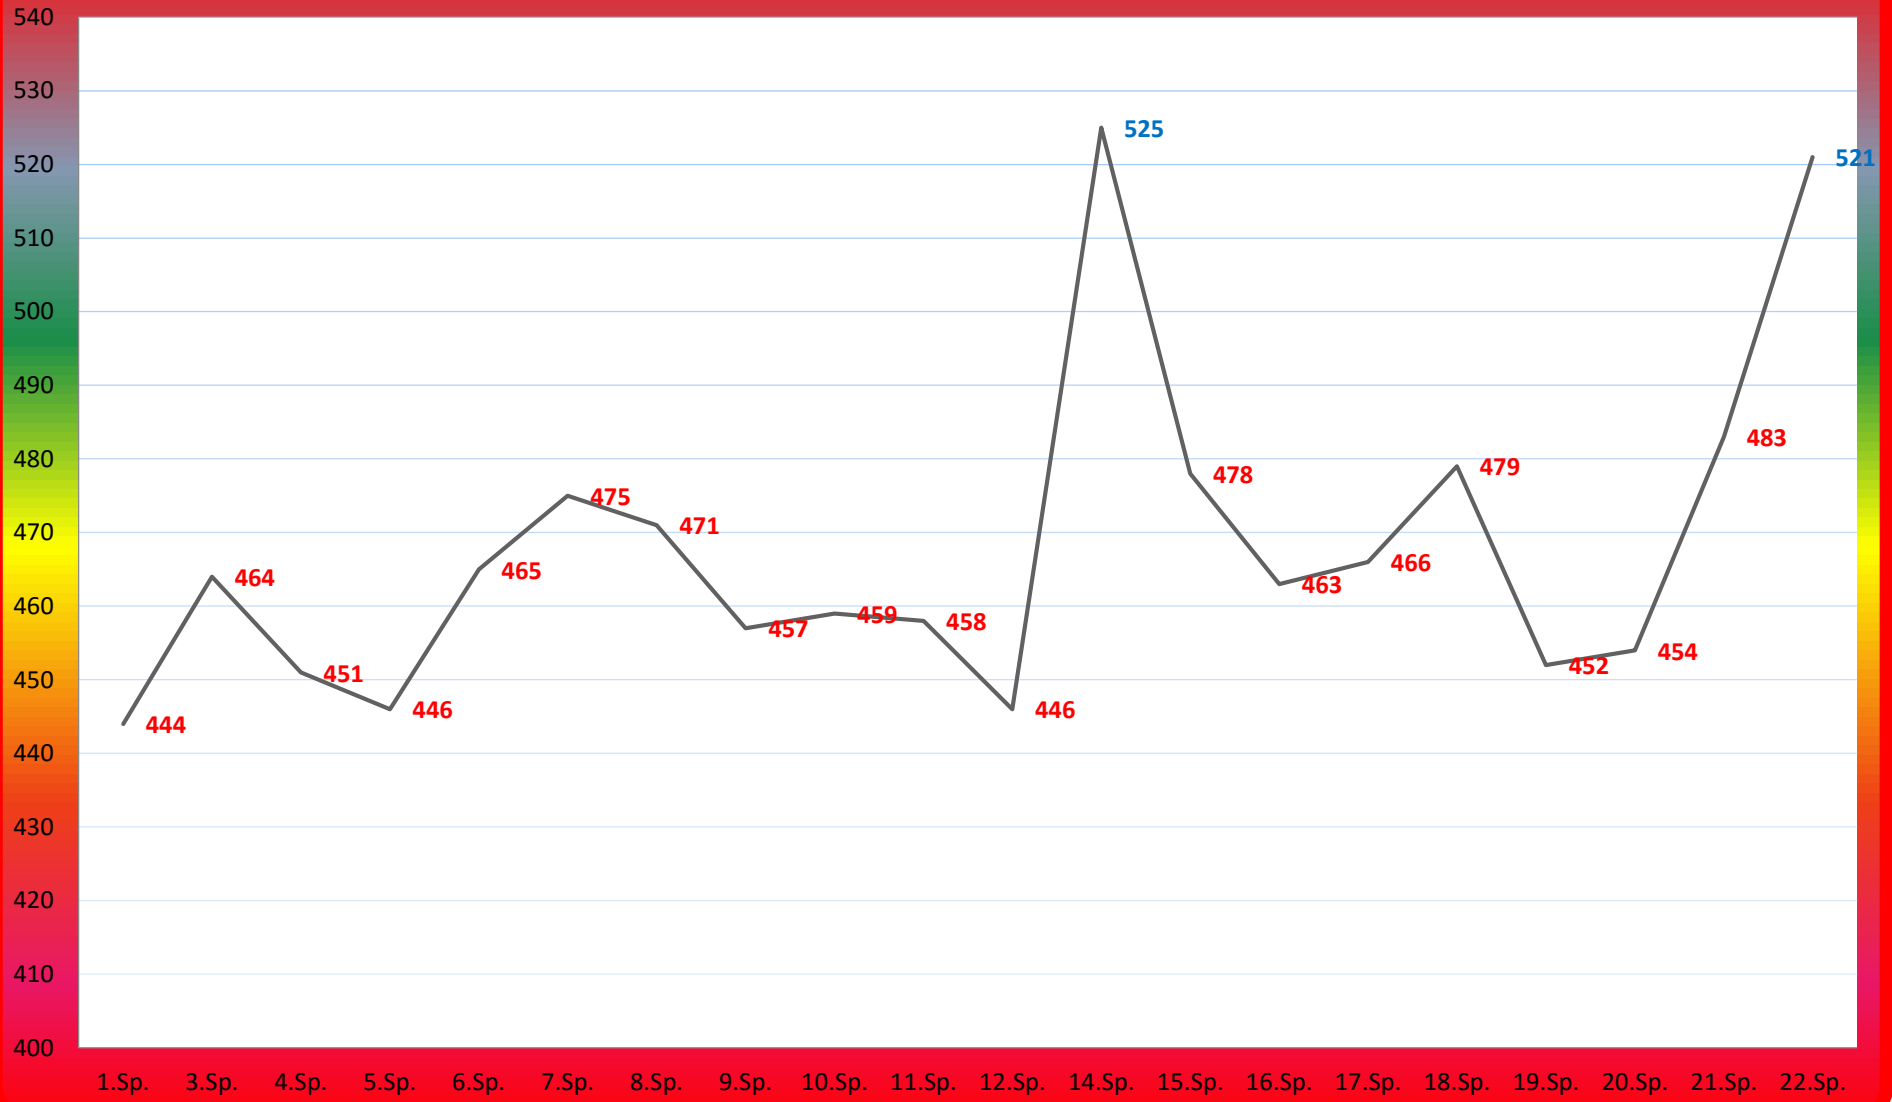

TuS Gerolsheim 1 Frauen Saison 2015 - 16

1. Bundesliga

Tina Wagner

Dana Schmitt

Tanja Schmitt

Michaela Biebinger

Bianca Mayer

Lisa Köhler