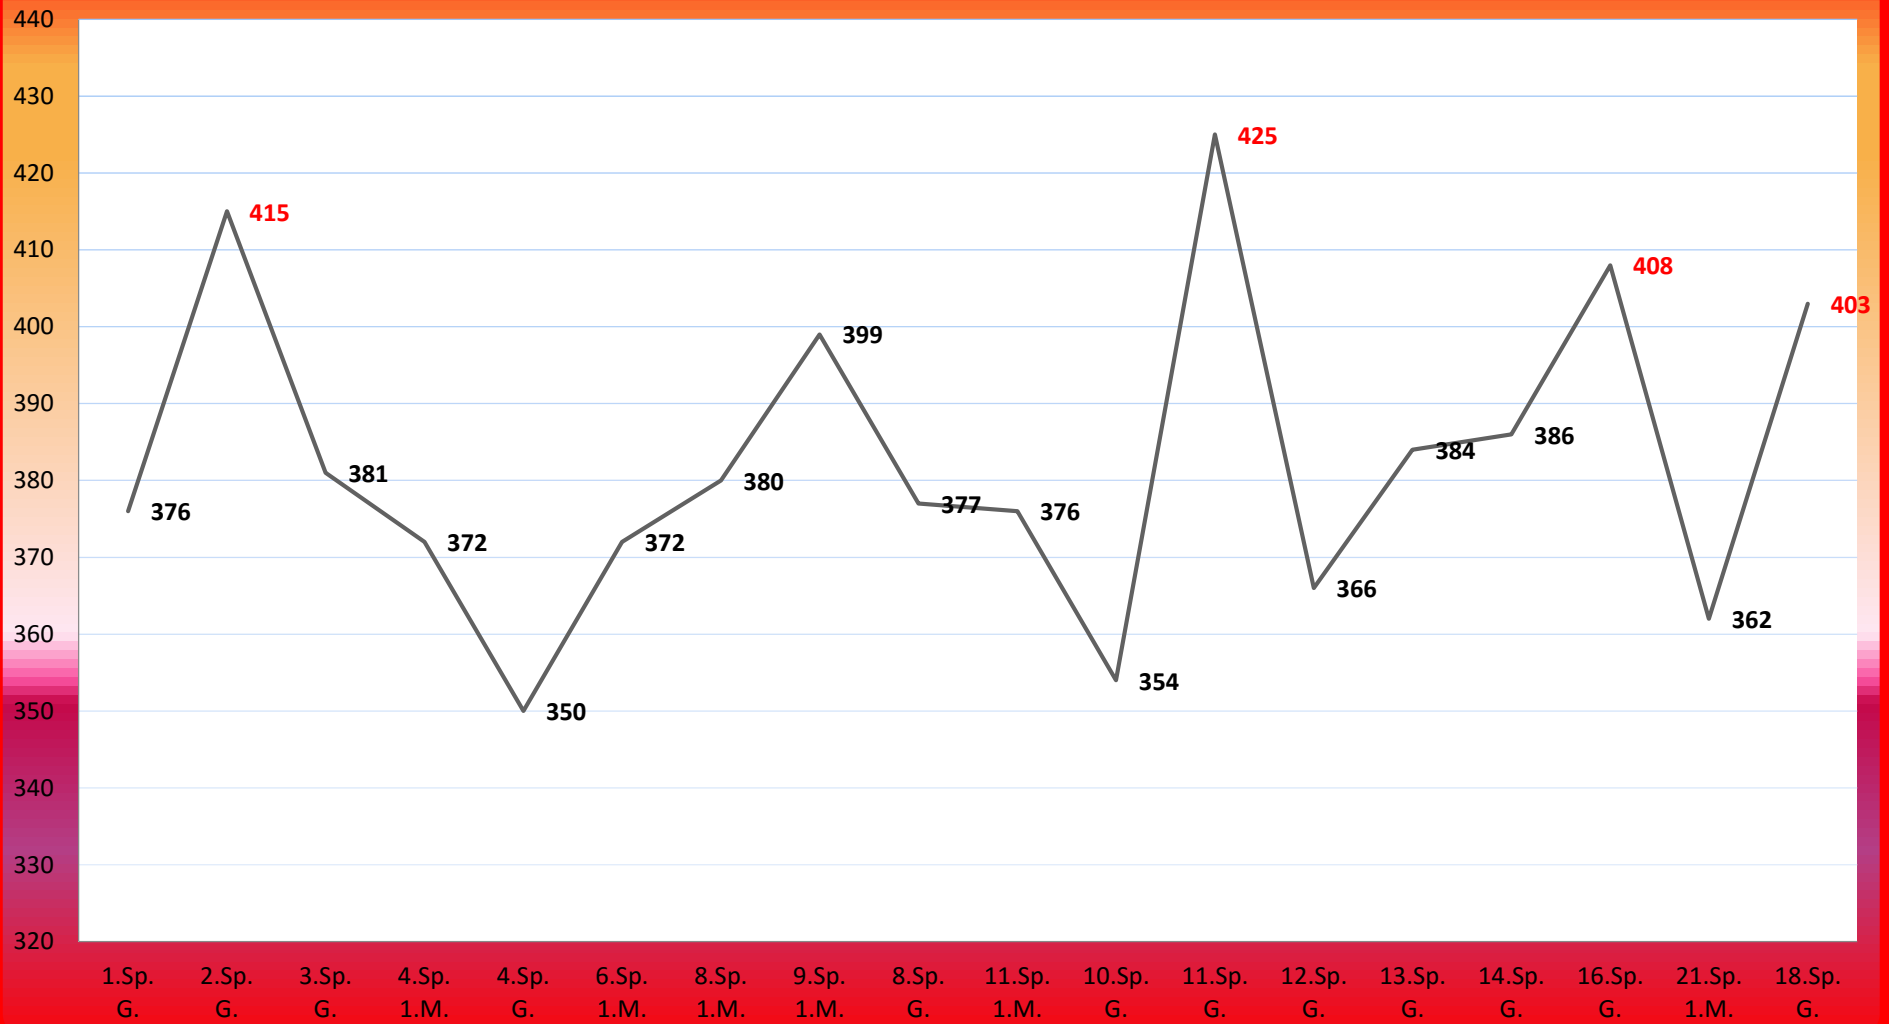

Manuela Drescher