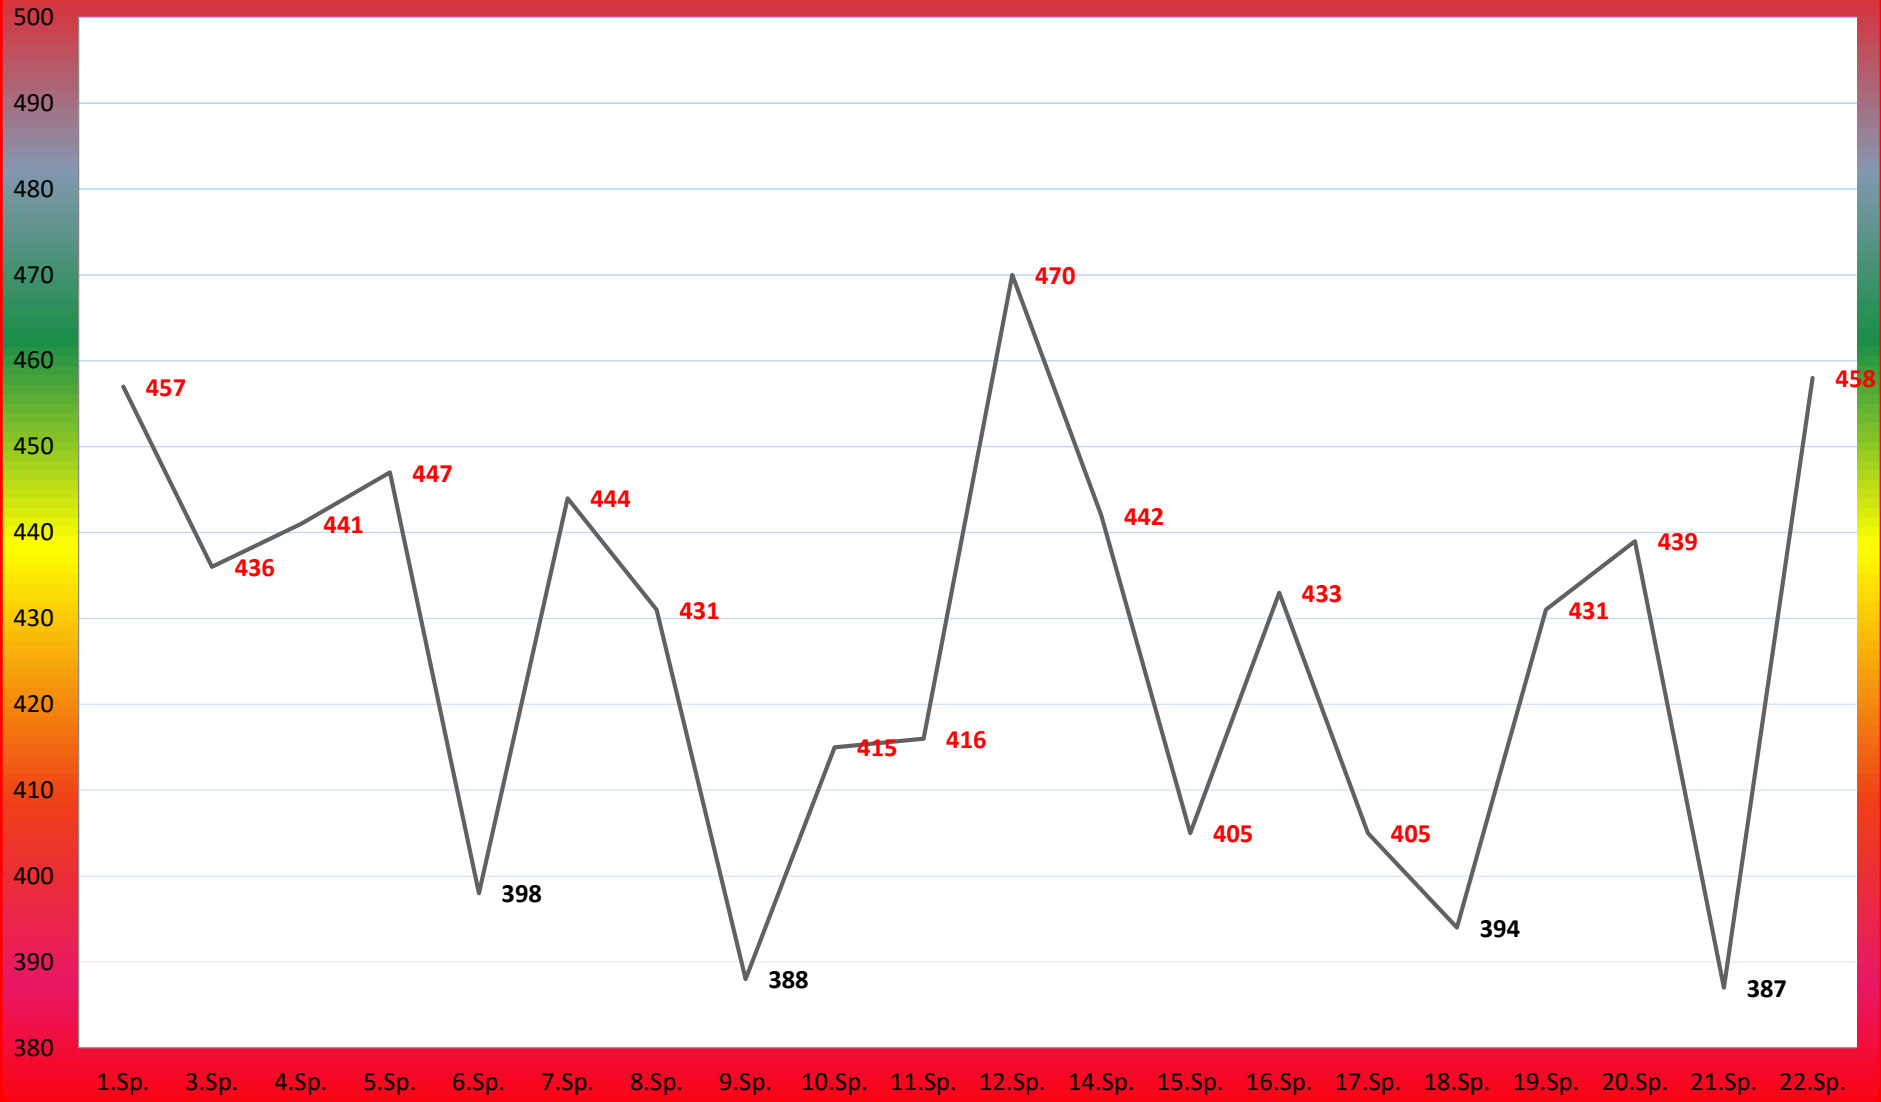

TuS Gerolsheim 1 Frauen Saison 2015 - 16

1. Bundesliga

Tina Wagner

Dana Schmitt

Tanja Schmitt

Michaela Biebinger

Bianca Mayer

Lisa Köhler