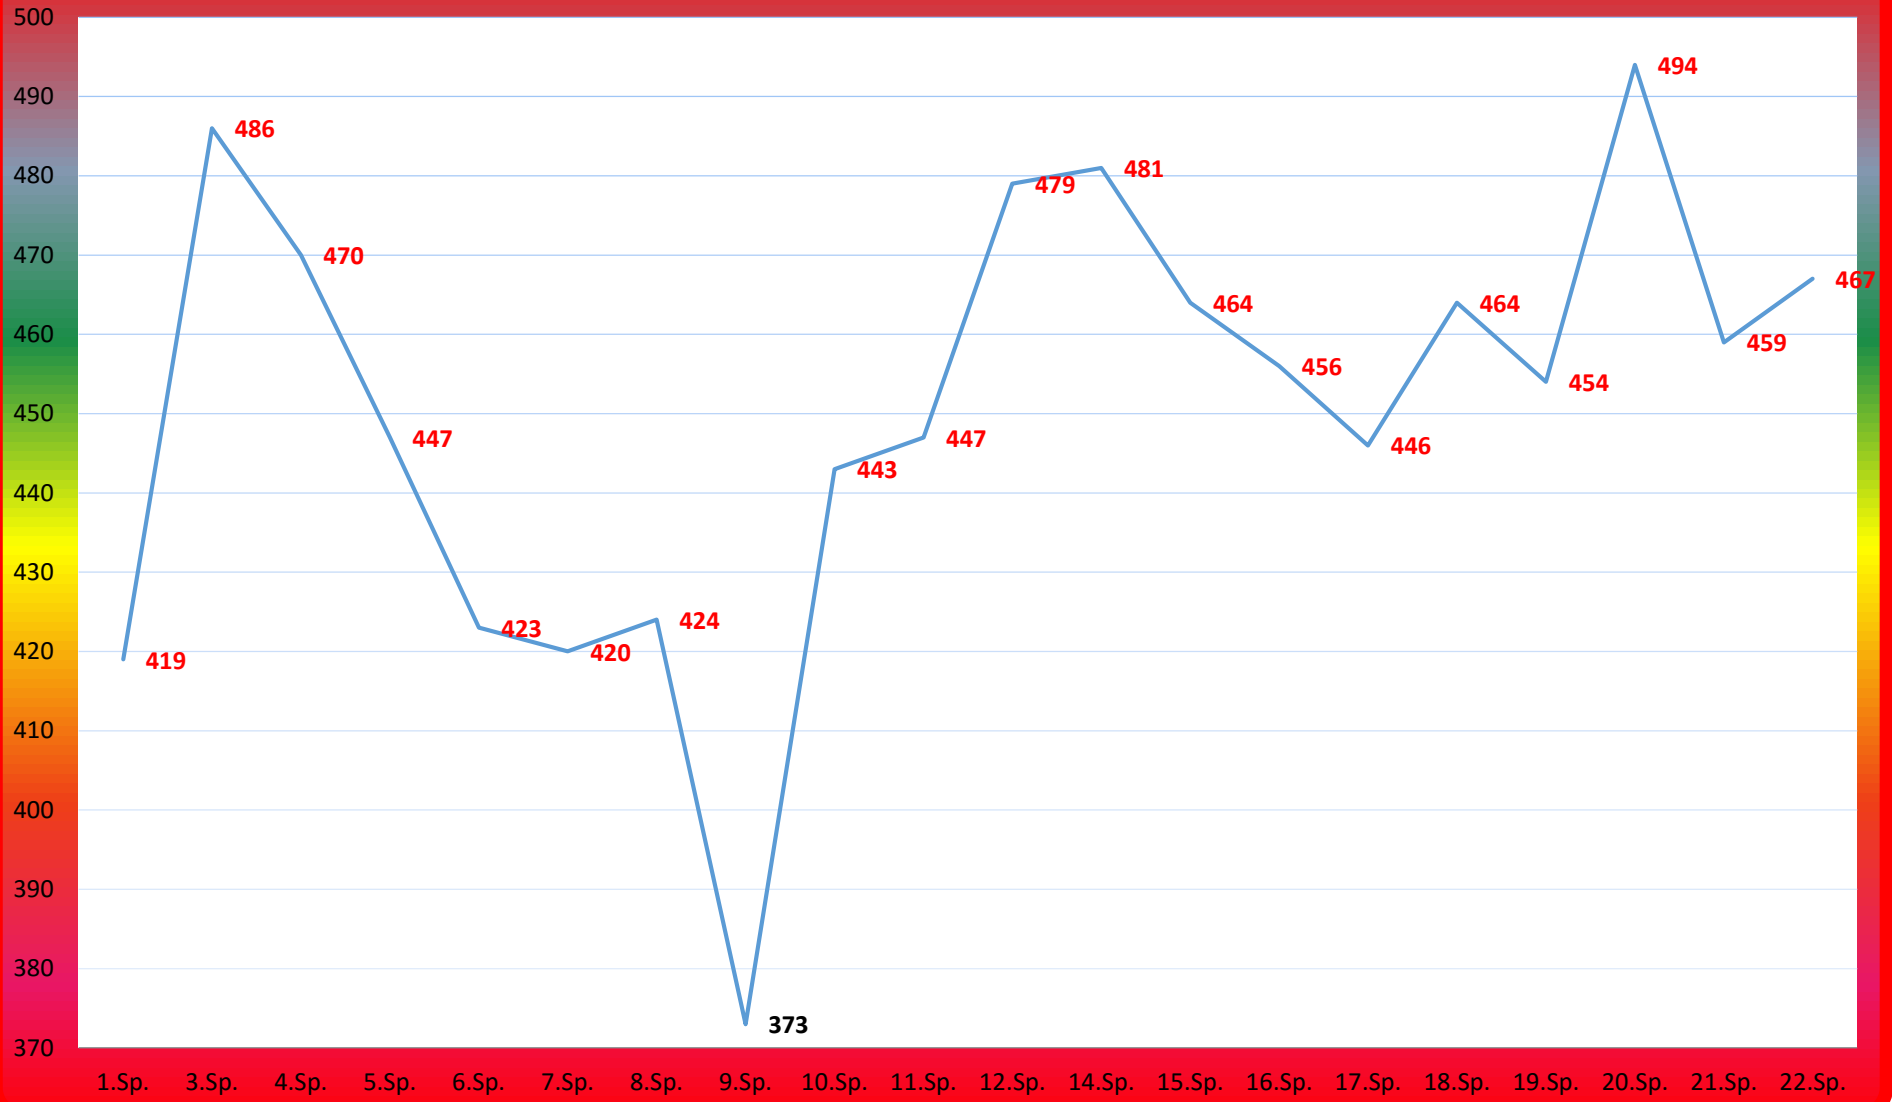

TuS Gerolsheim 1 Frauen Saison 2015 - 16

1. Bundesliga

Tina Wagner

Dana Schmitt

Tanja Schmitt

Michaela Biebinger

Bianca Mayer

Lisa Köhler