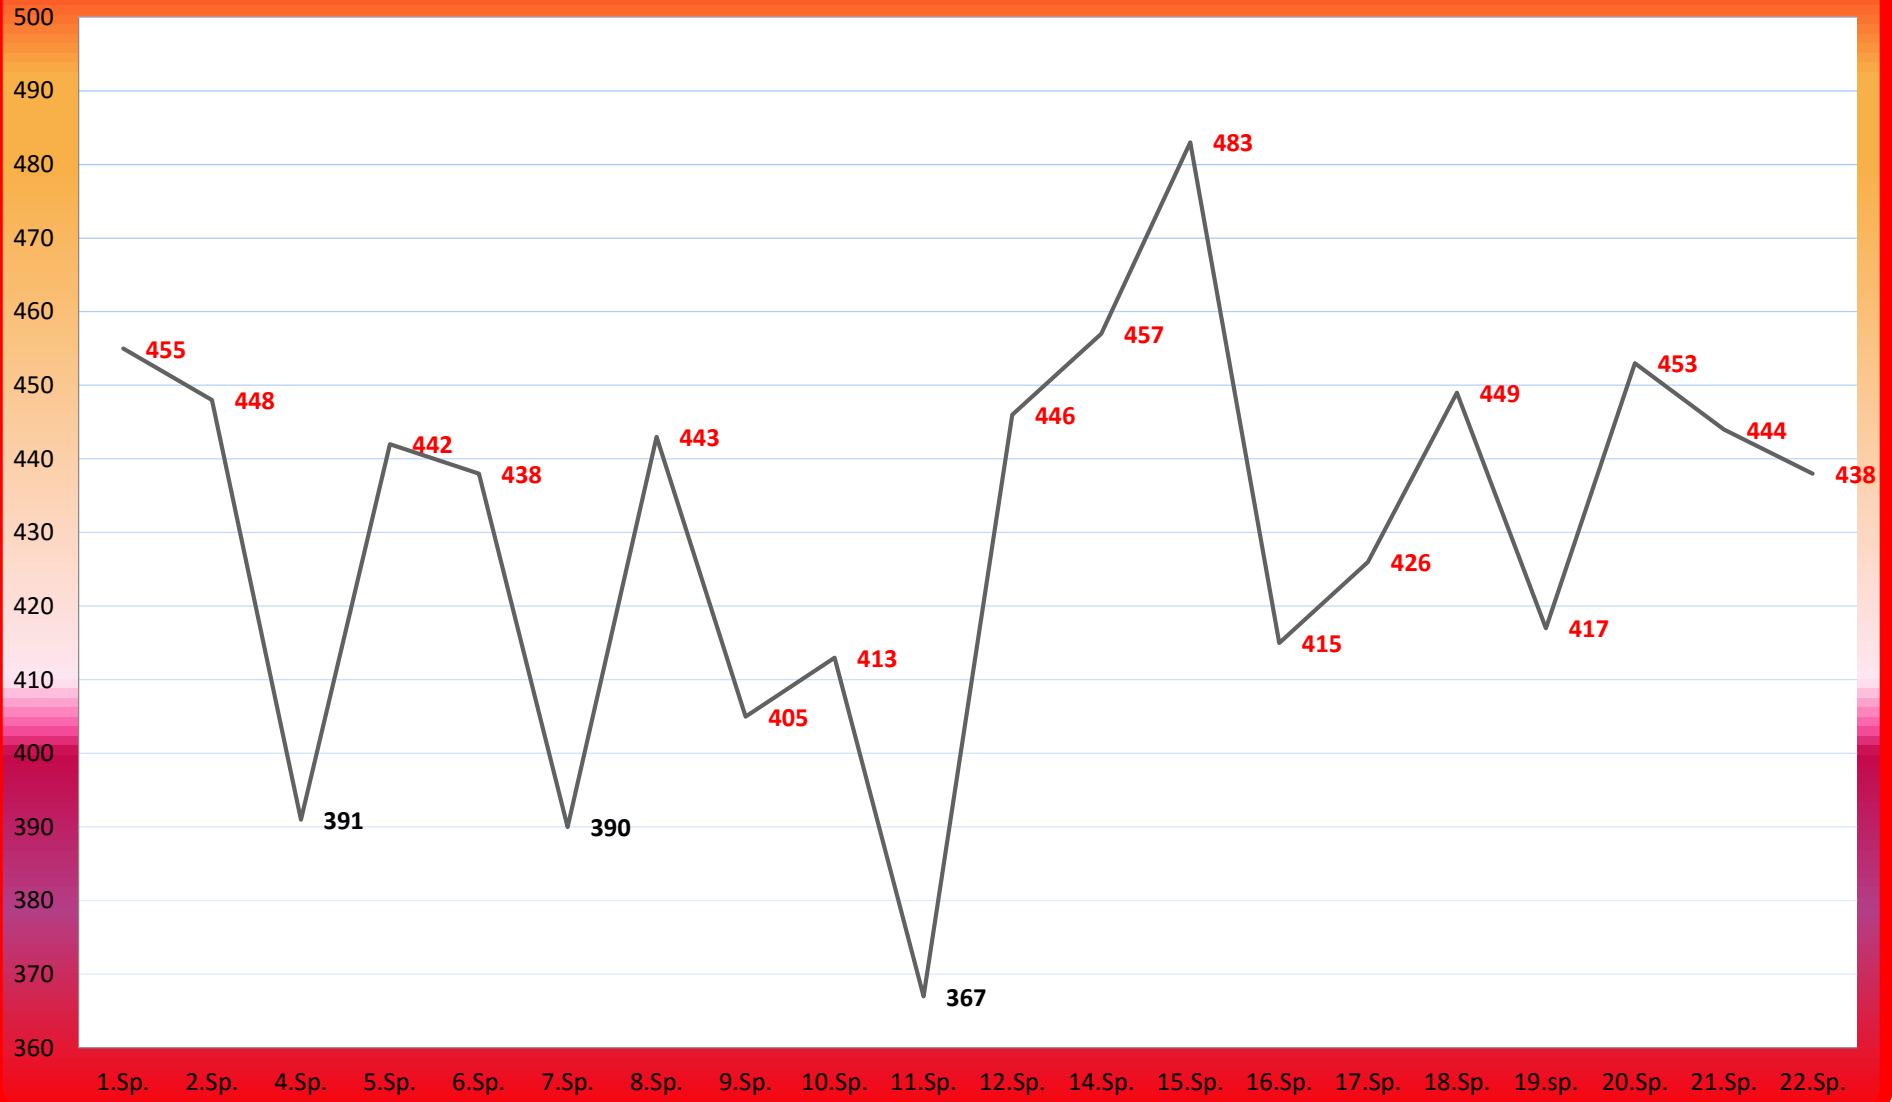

TuS Gerolsheim 1 Frauen Saison 2015 - 16

1. Bundesliga

Tina Wagner

Dana Schmitt

Tanja Schmitt

Michaela Biebinger

Bianca Mayer

Lisa Köhler