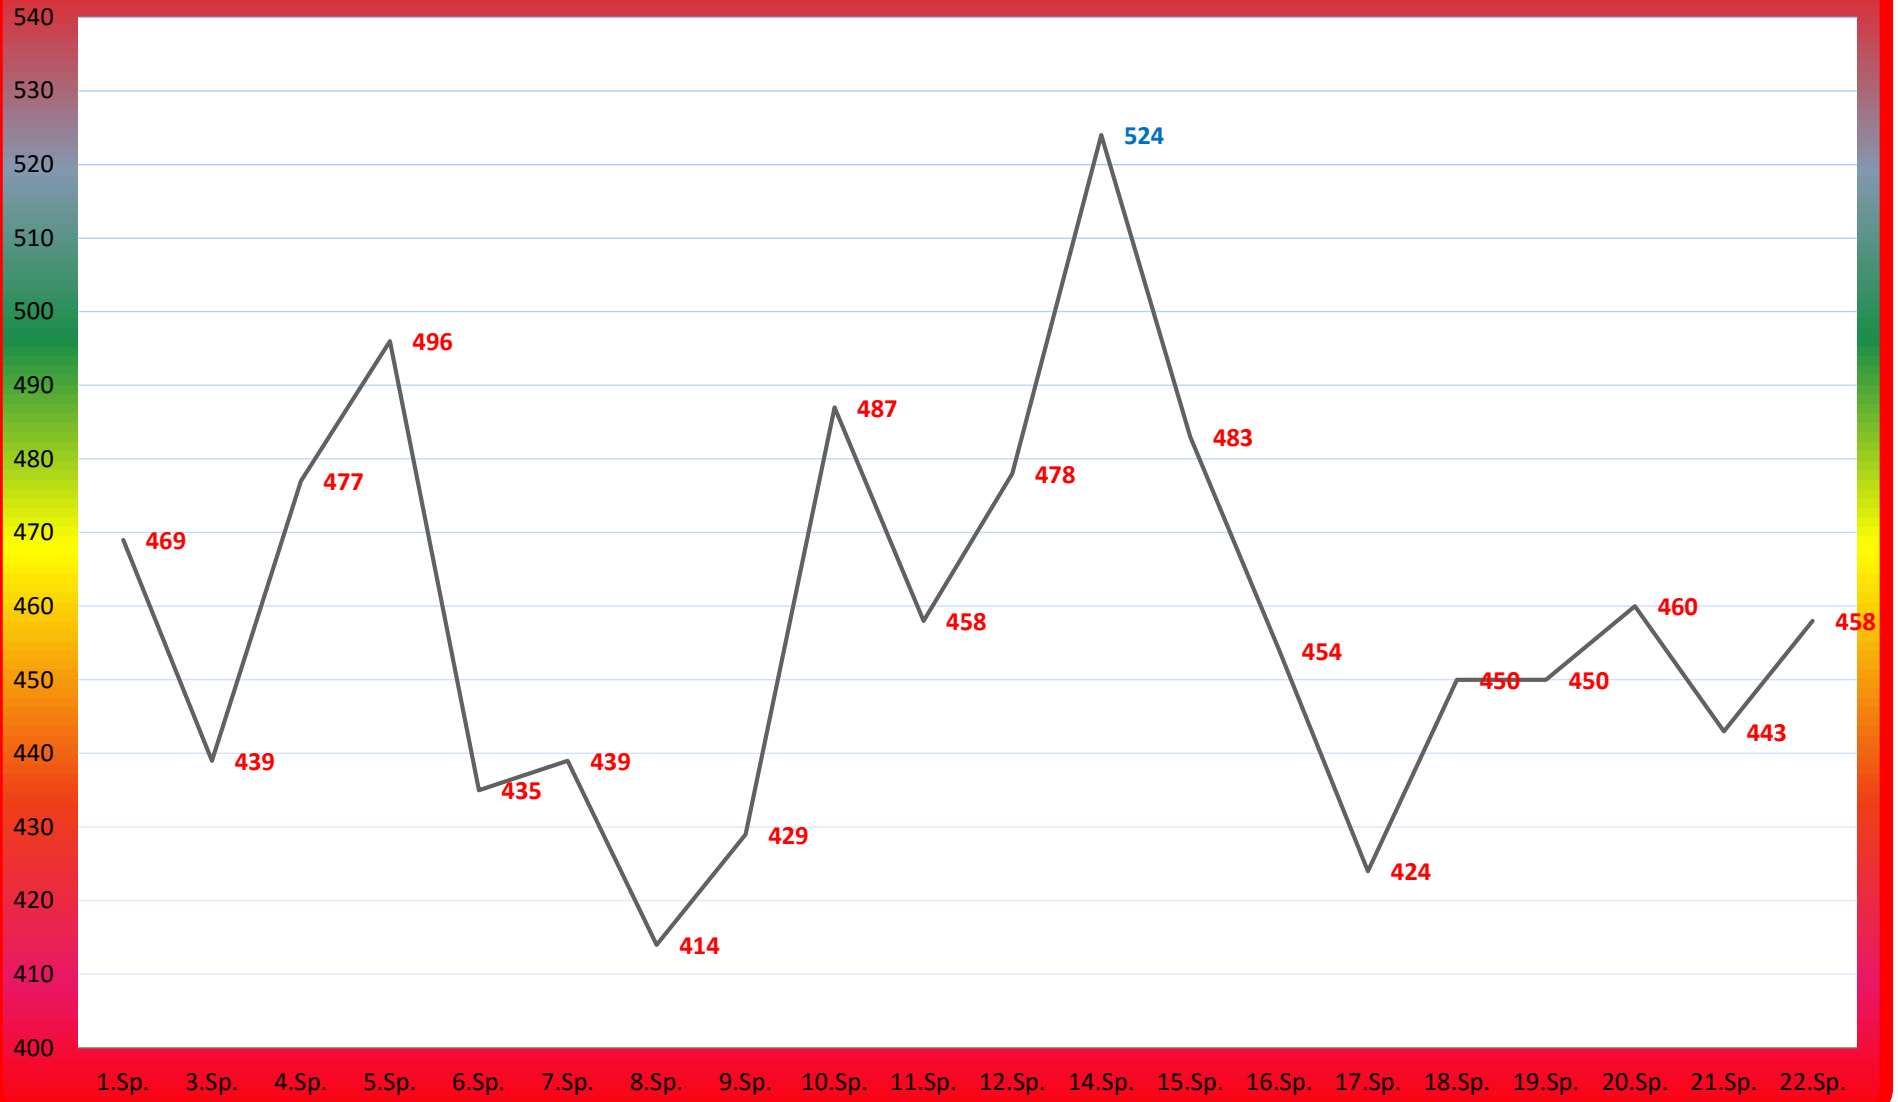

TuS Gerolsheim 1 Frauen Saison 2015 - 16

1. Bundesliga

Tina Wagner

Dana Schmitt

Tanja Schmitt

Michaela Biebinger

Bianca Mayer

Lisa Köhler