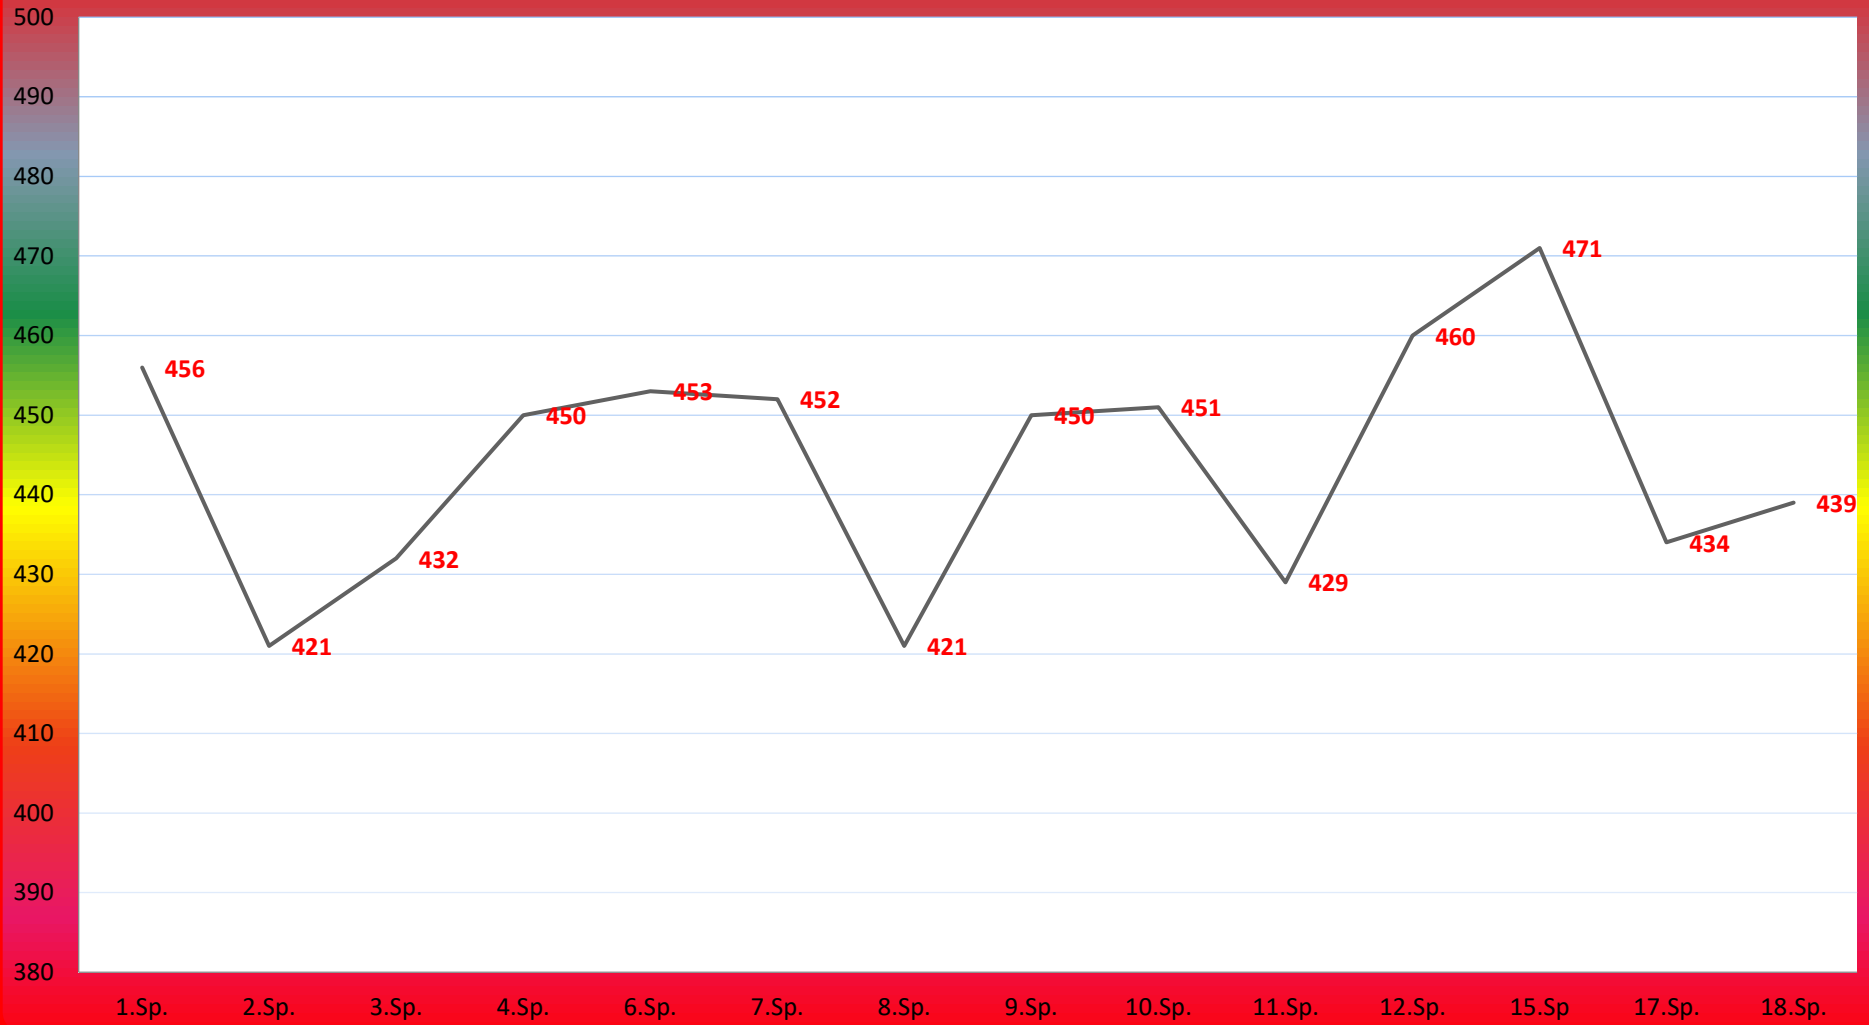

TuS Gerolsheim 1 Frauen Saison 2016 - 17

2. Bundesliga Nord

Sarah Ringelspacher

Lisa Köhler

Sabine Beutel

Michaela Biebinger

Tina Wagner

Bianka Wittur