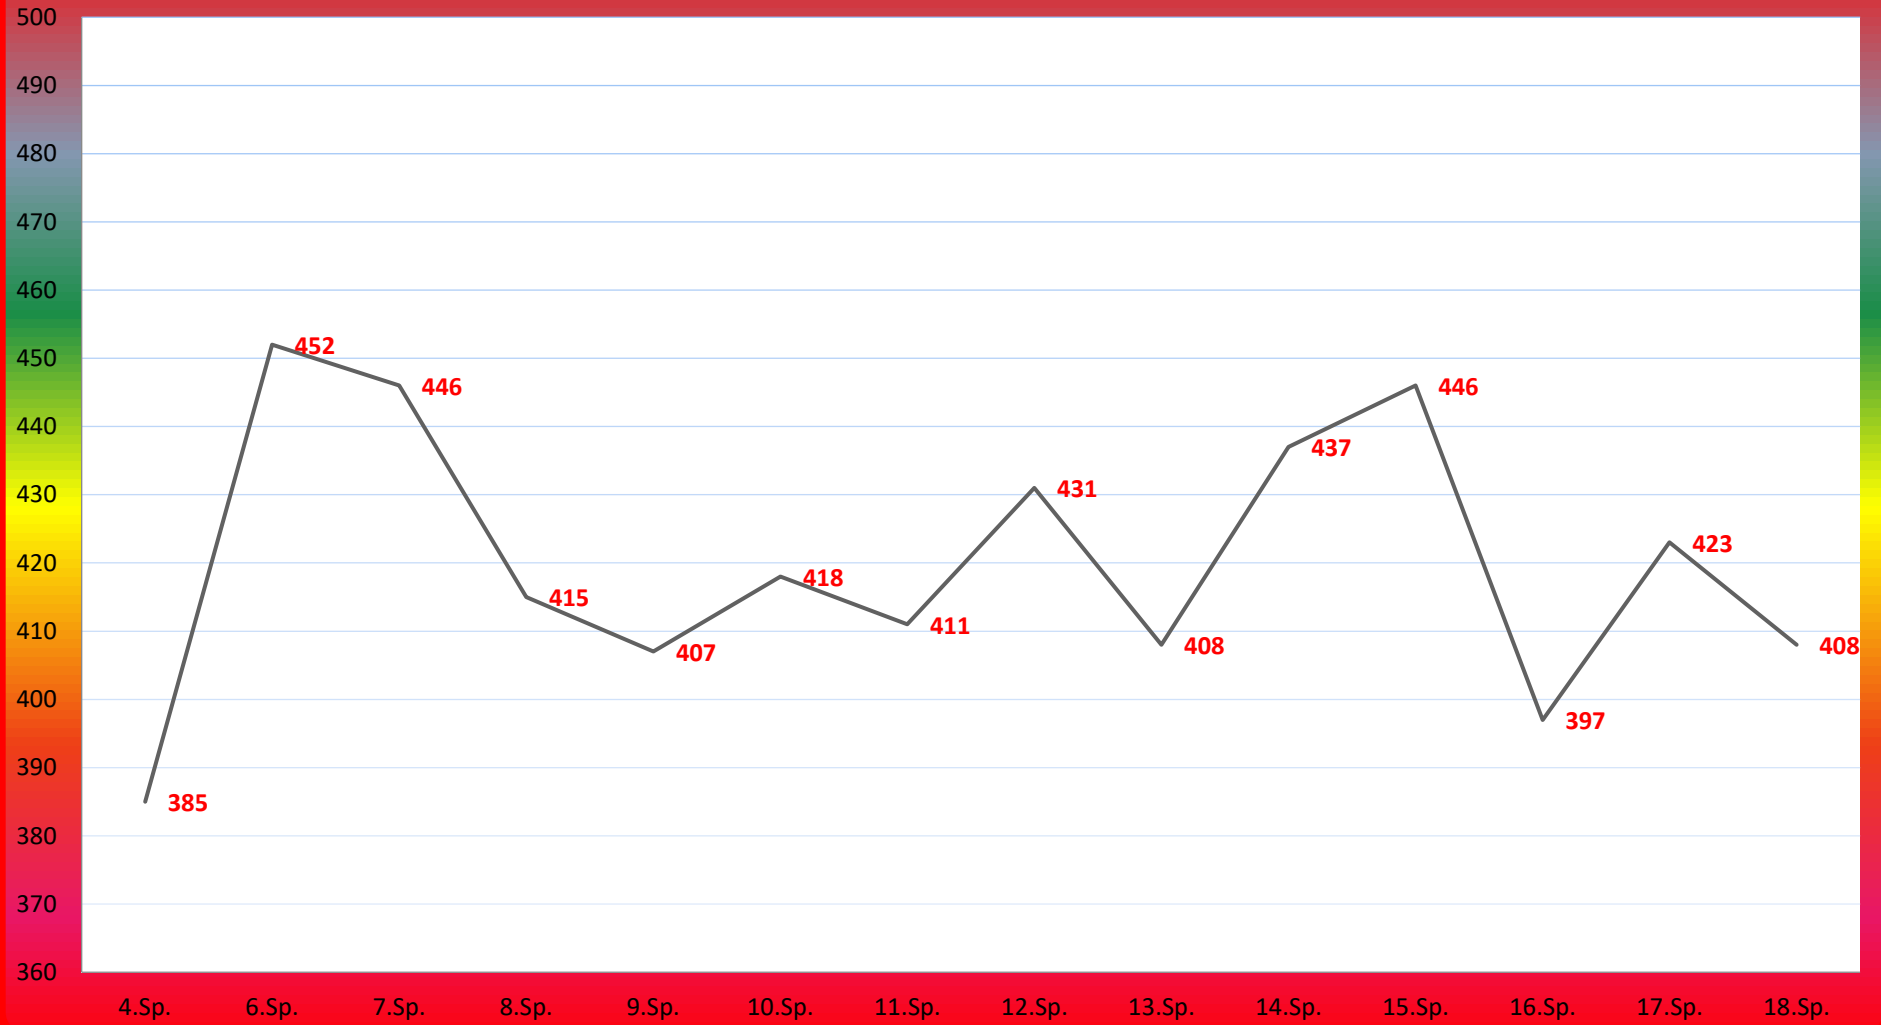

Tanja Schmitt