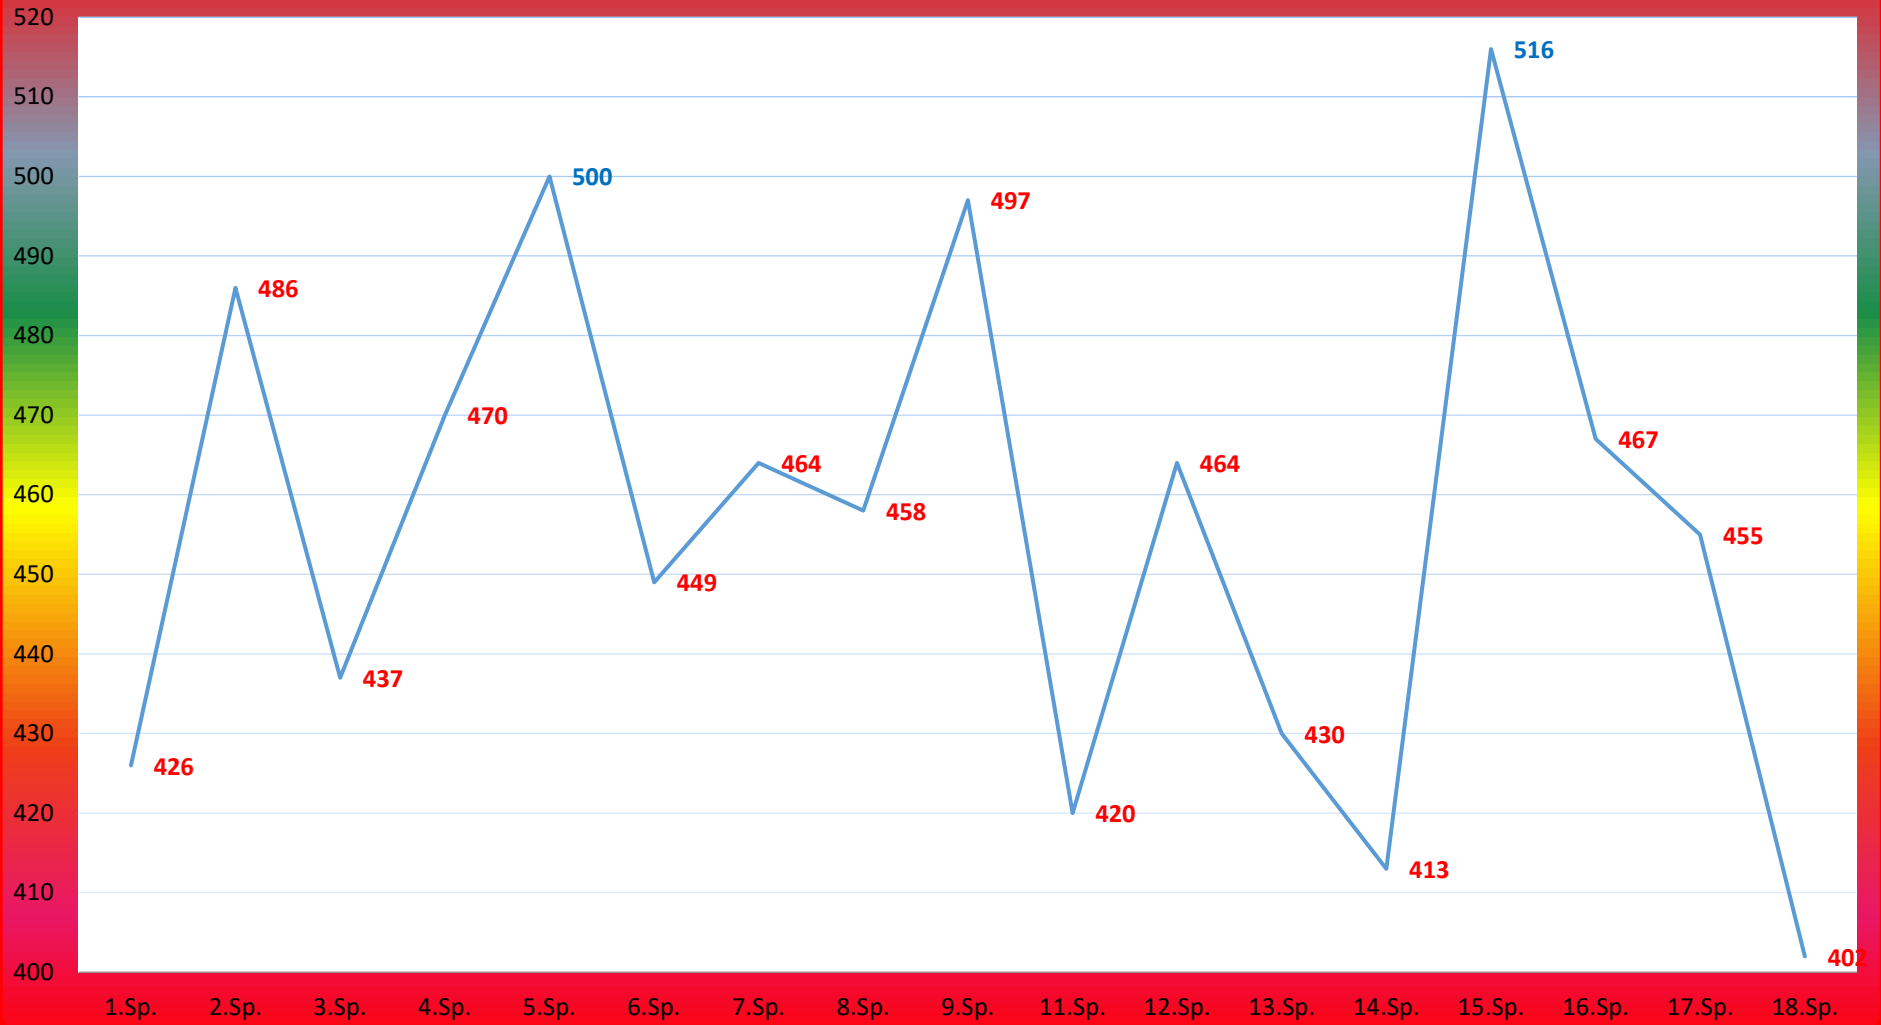

TuS Gerolsheim 1 Frauen Saison 2016 - 17

2. Bundesliga Nord

Sarah Ringelspacher

Lisa Köhler

Sabine Beutel

Michaela Biebinger

Tina Wagner

Bianka Wittur