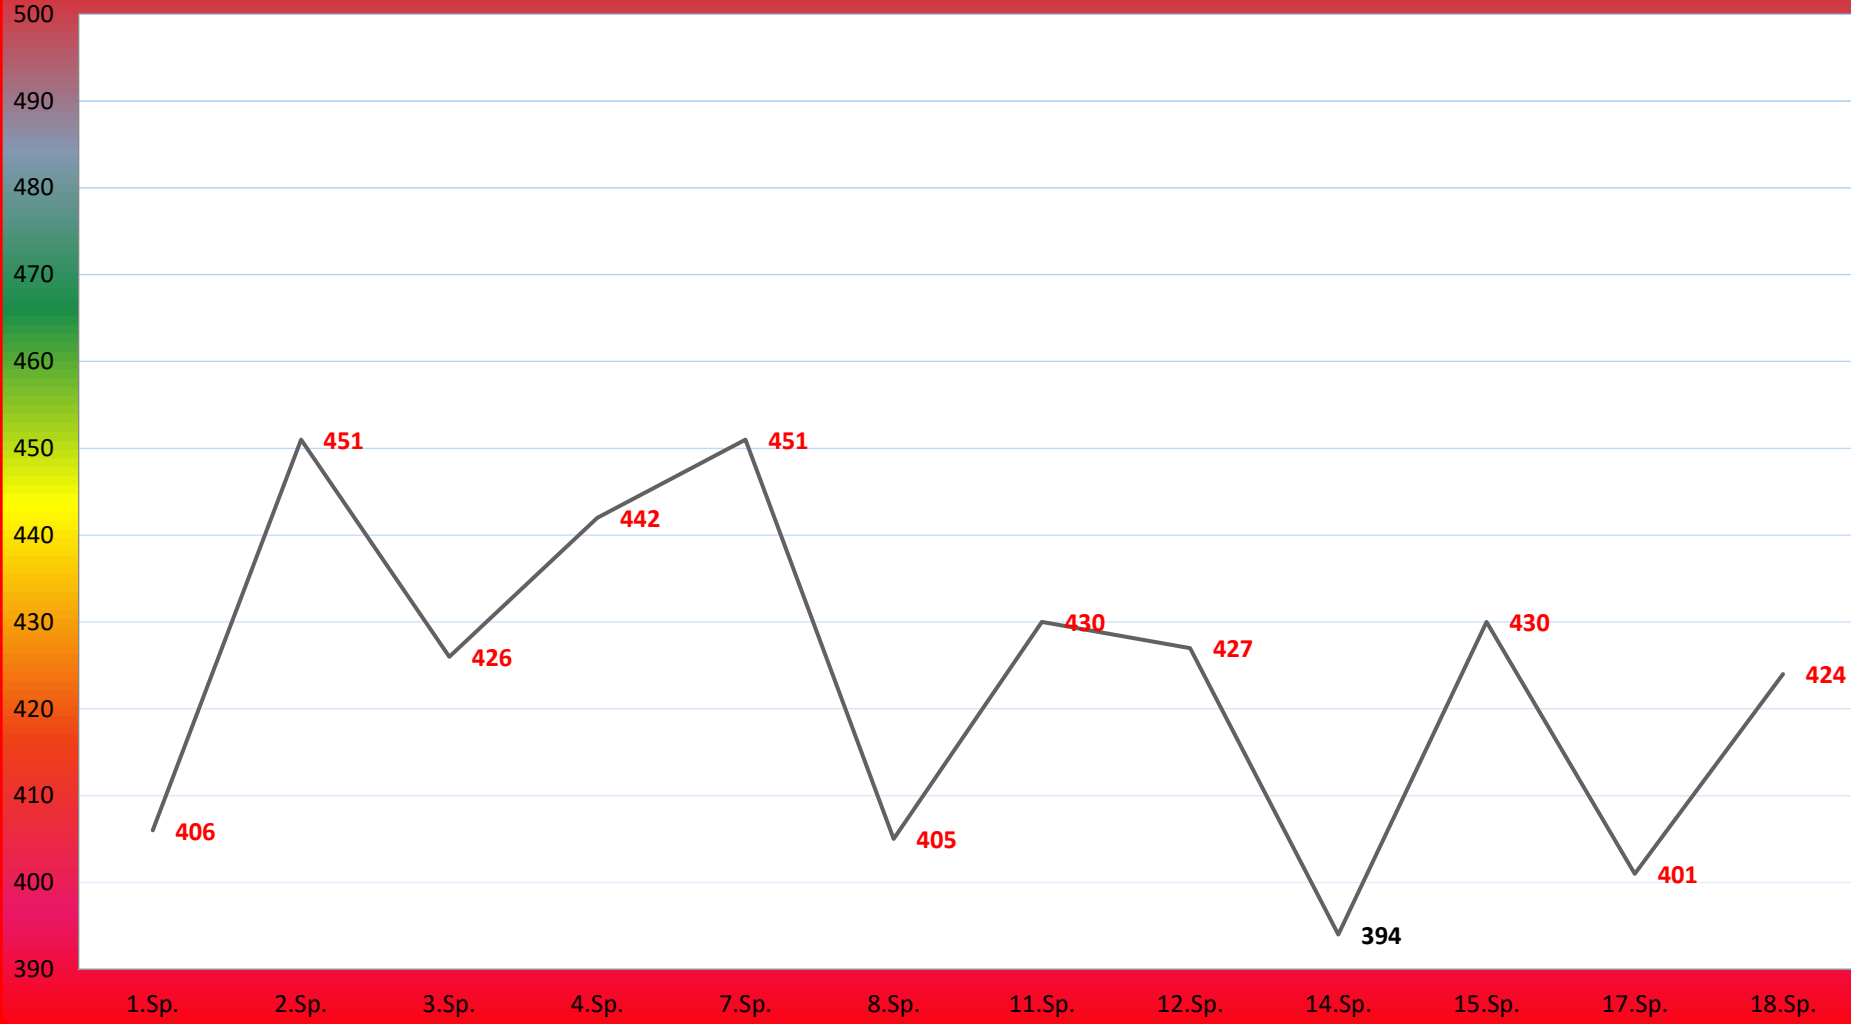

TuS Gerolsheim 1 Frauen Saison 2016 - 17

2. Bundesliga Nord

Sarah Ringelspacher

Lisa Köhler

Sabine Beutel

Michaela Biebinger

Tina Wagner

Bianka Wittur