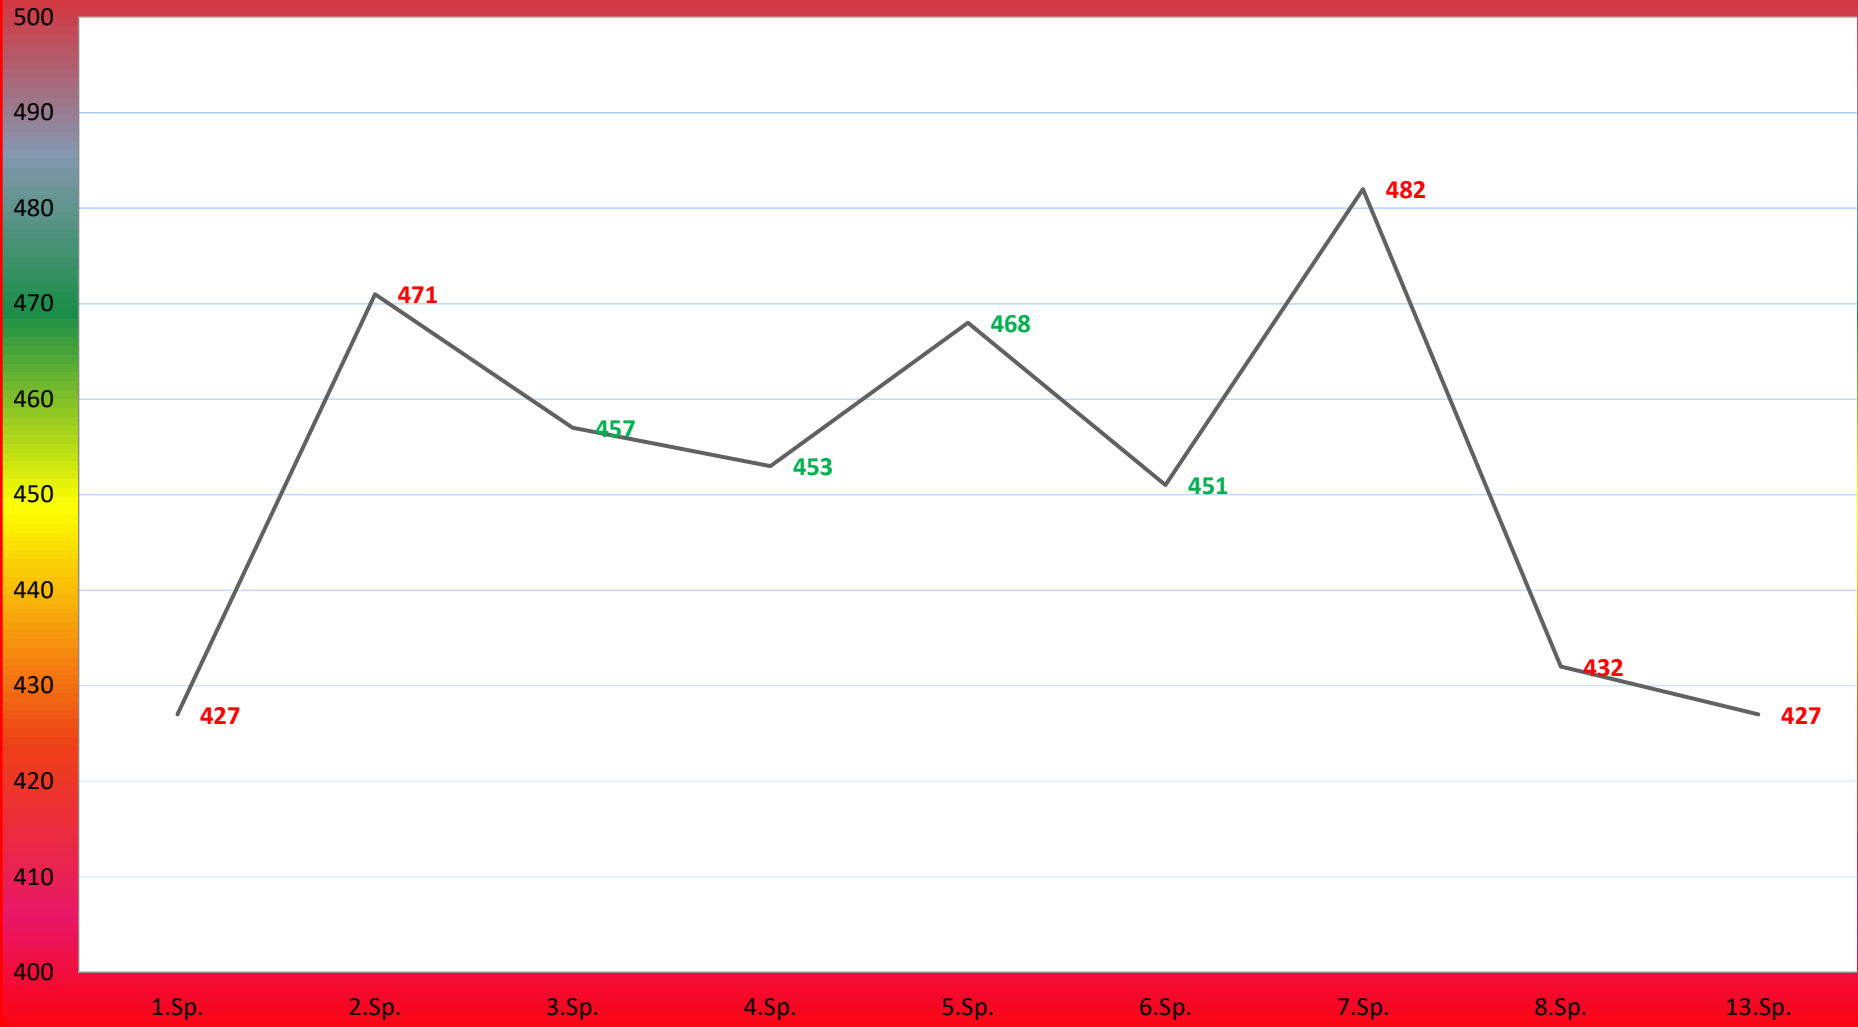

TuS Gerolsheim 1 Frauen Saison 2016 - 17

2. Bundesliga Nord

Sarah Ringelspacher

Lisa Köhler

Sabine Beutel

Michaela Biebinger

Tina Wagner

Bianka Wittur