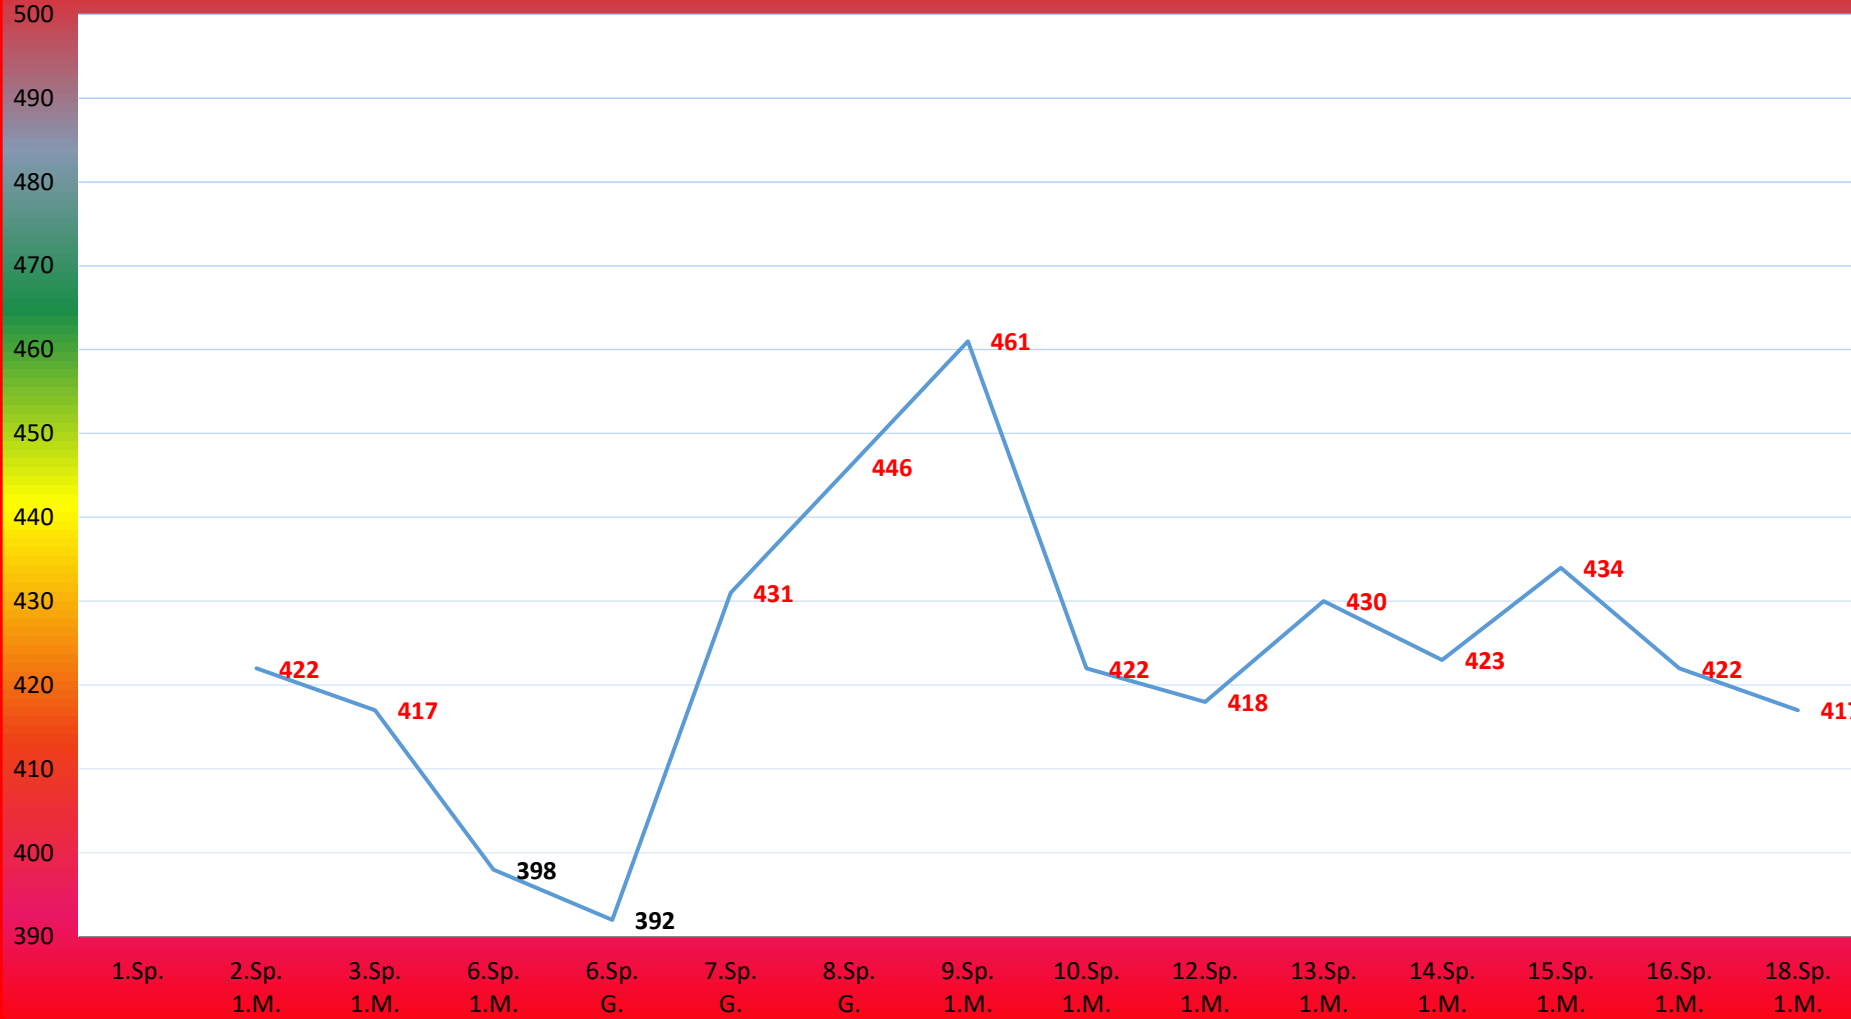

TuS Gerolsheim 1 Frauen Saison 2016 - 17

2. Bundesliga Nord

Sarah Ringelspacher

Lisa Köhler

Sabine Beutel

Michaela Biebinger

Tina Wagner

Bianka Wittur