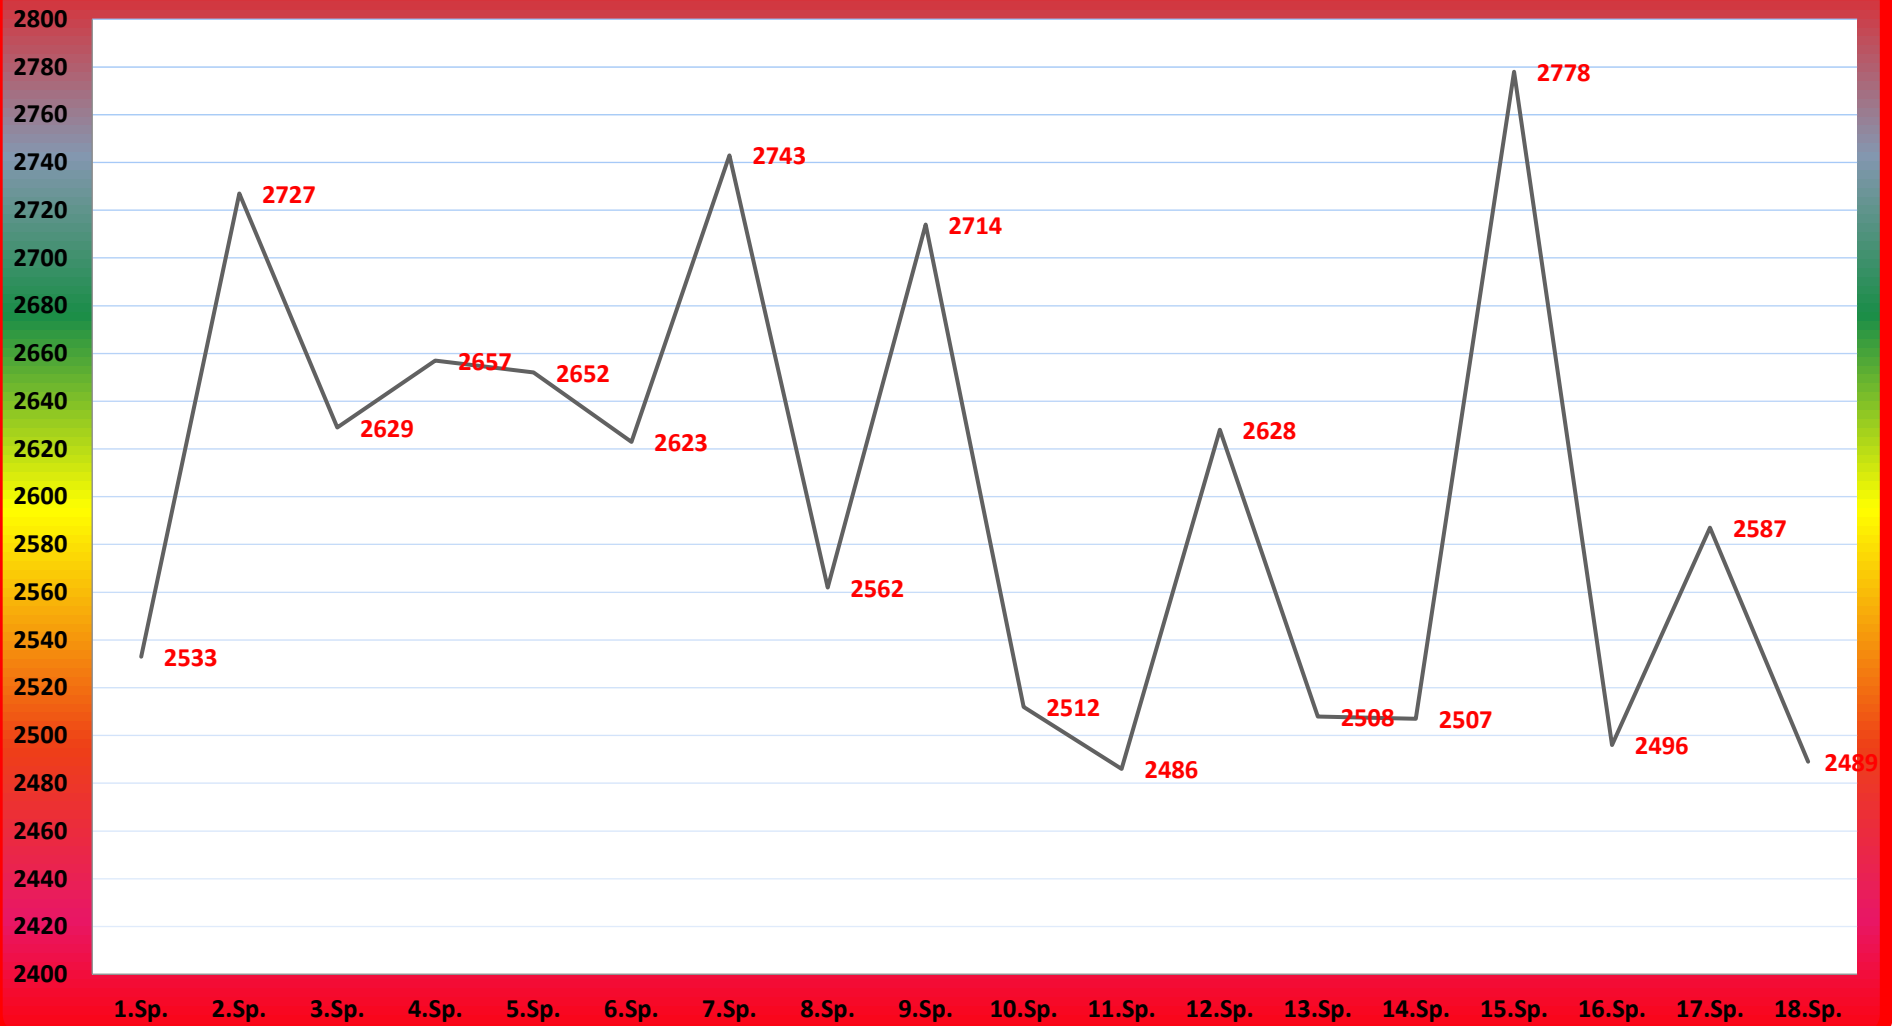

TuS Gerolsheim 1 Frauen Saison 2016 - 17

2. Bundesliga Nord

Sarah Ringelspacher

Lisa Köhler

Sabine Beutel

Michaela Biebinger

Tina Wagner

Bianka Wittur