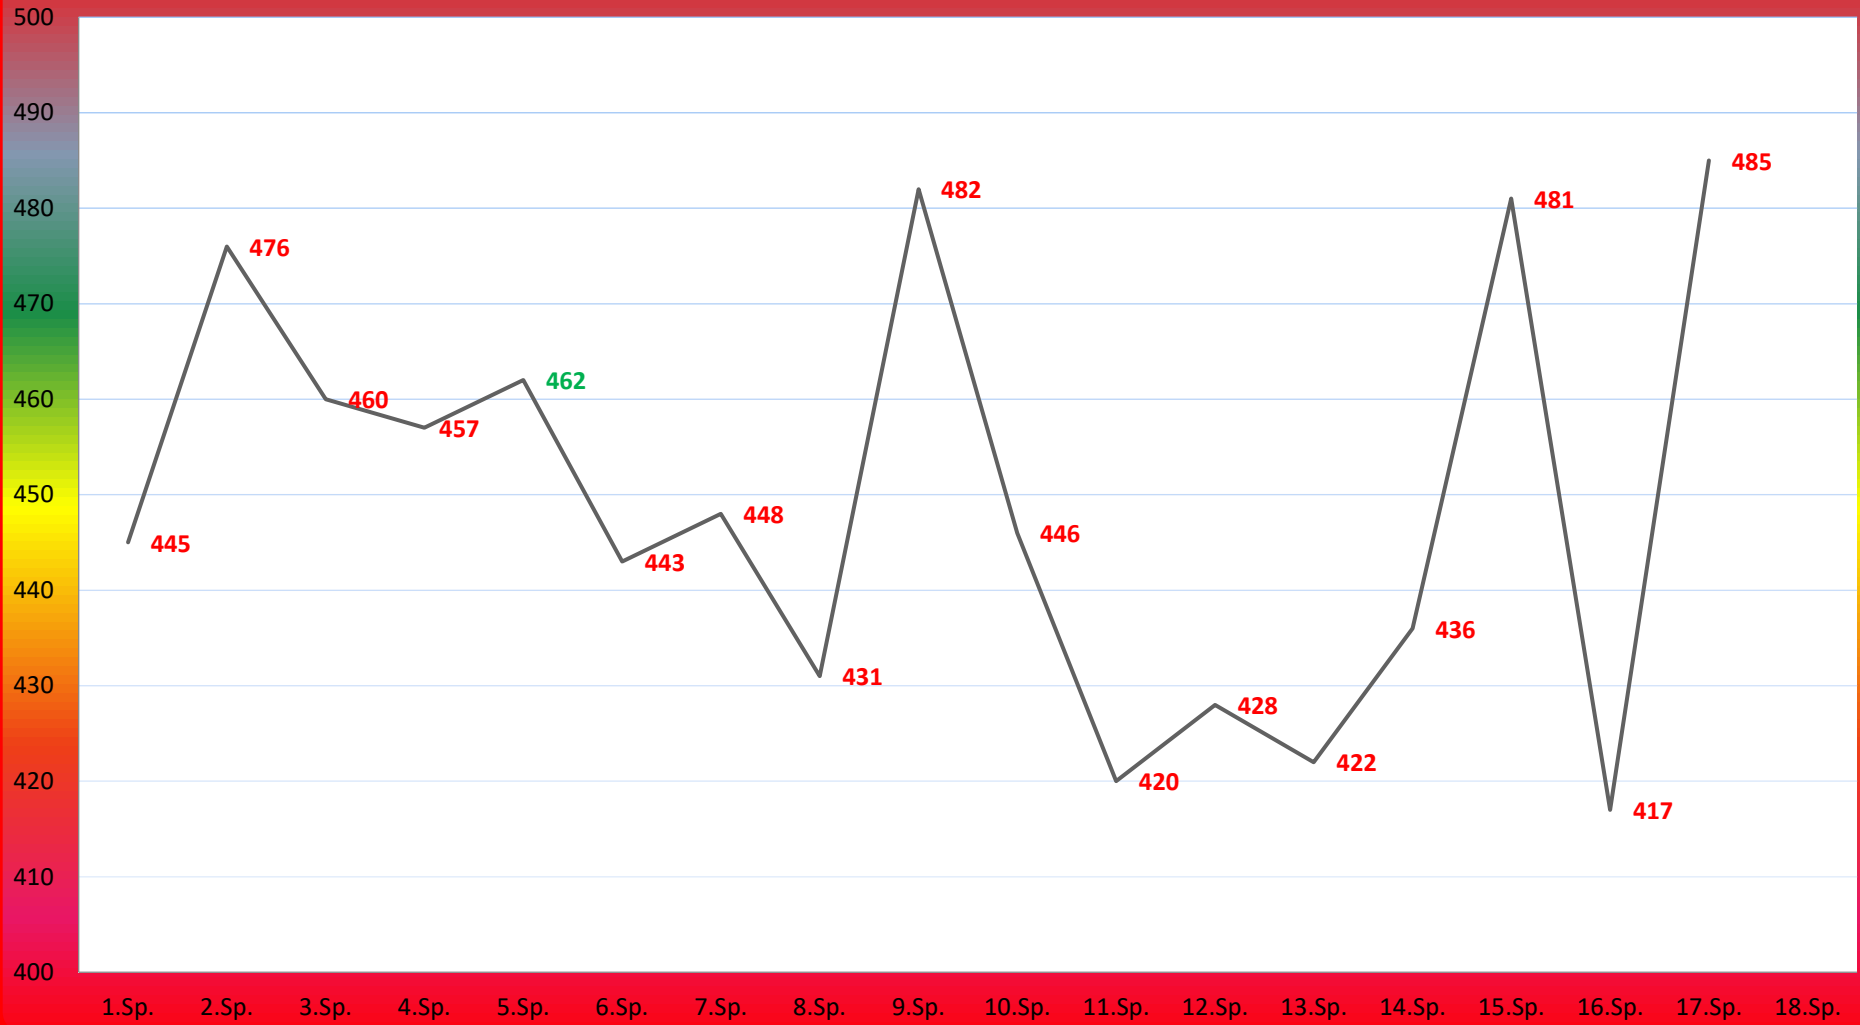

TuS Gerolsheim 1 Frauen Saison 2016 - 17

2. Bundesliga Nord

Sarah Ringelspacher

Lisa Köhler

Sabine Beutel

Michaela Biebinger

Tina Wagner

Bianka Wittur