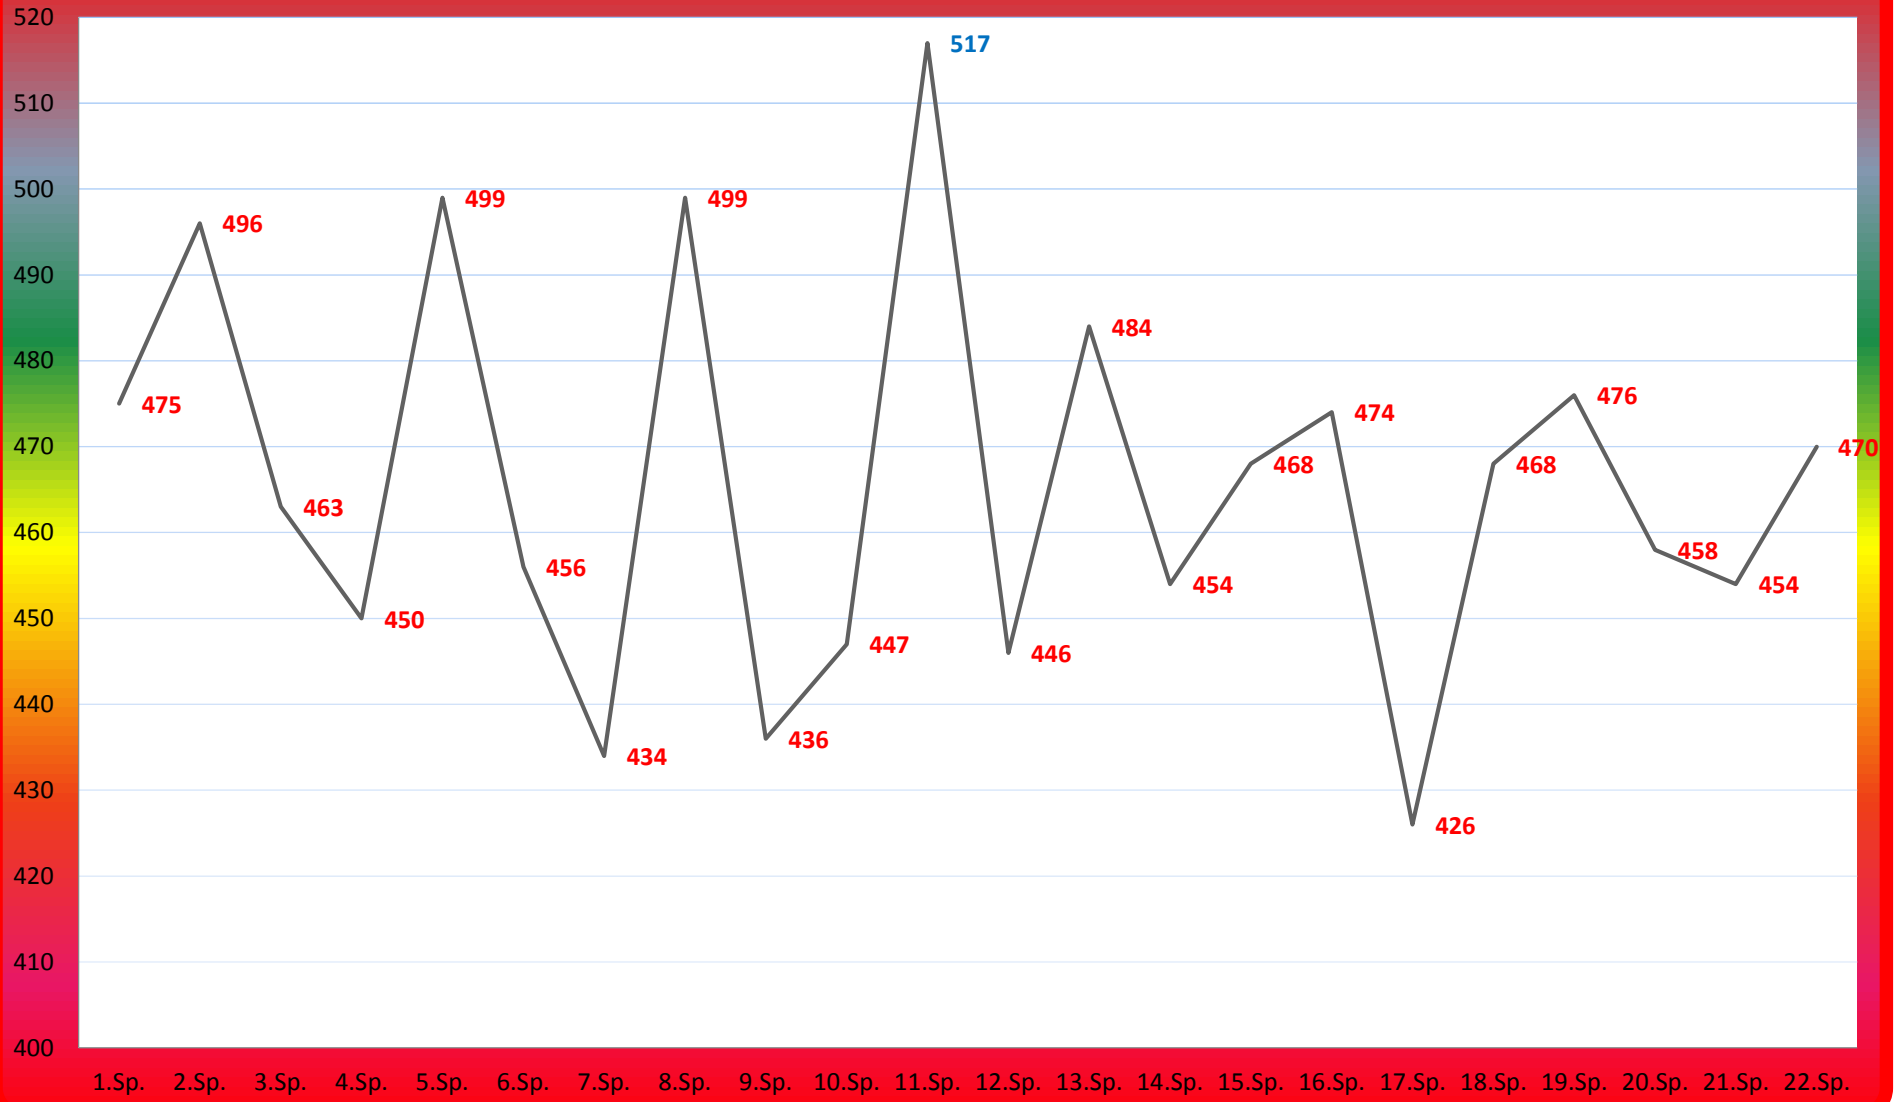

TuS Gerolsheim 1 Frauen Saison 2014 - 15

1. Bundesliga

Sandra Matheis

Tina Wagner

Dana Schmitt

Franziska Beutel

Michaela Biebinger

Susanne Keppler