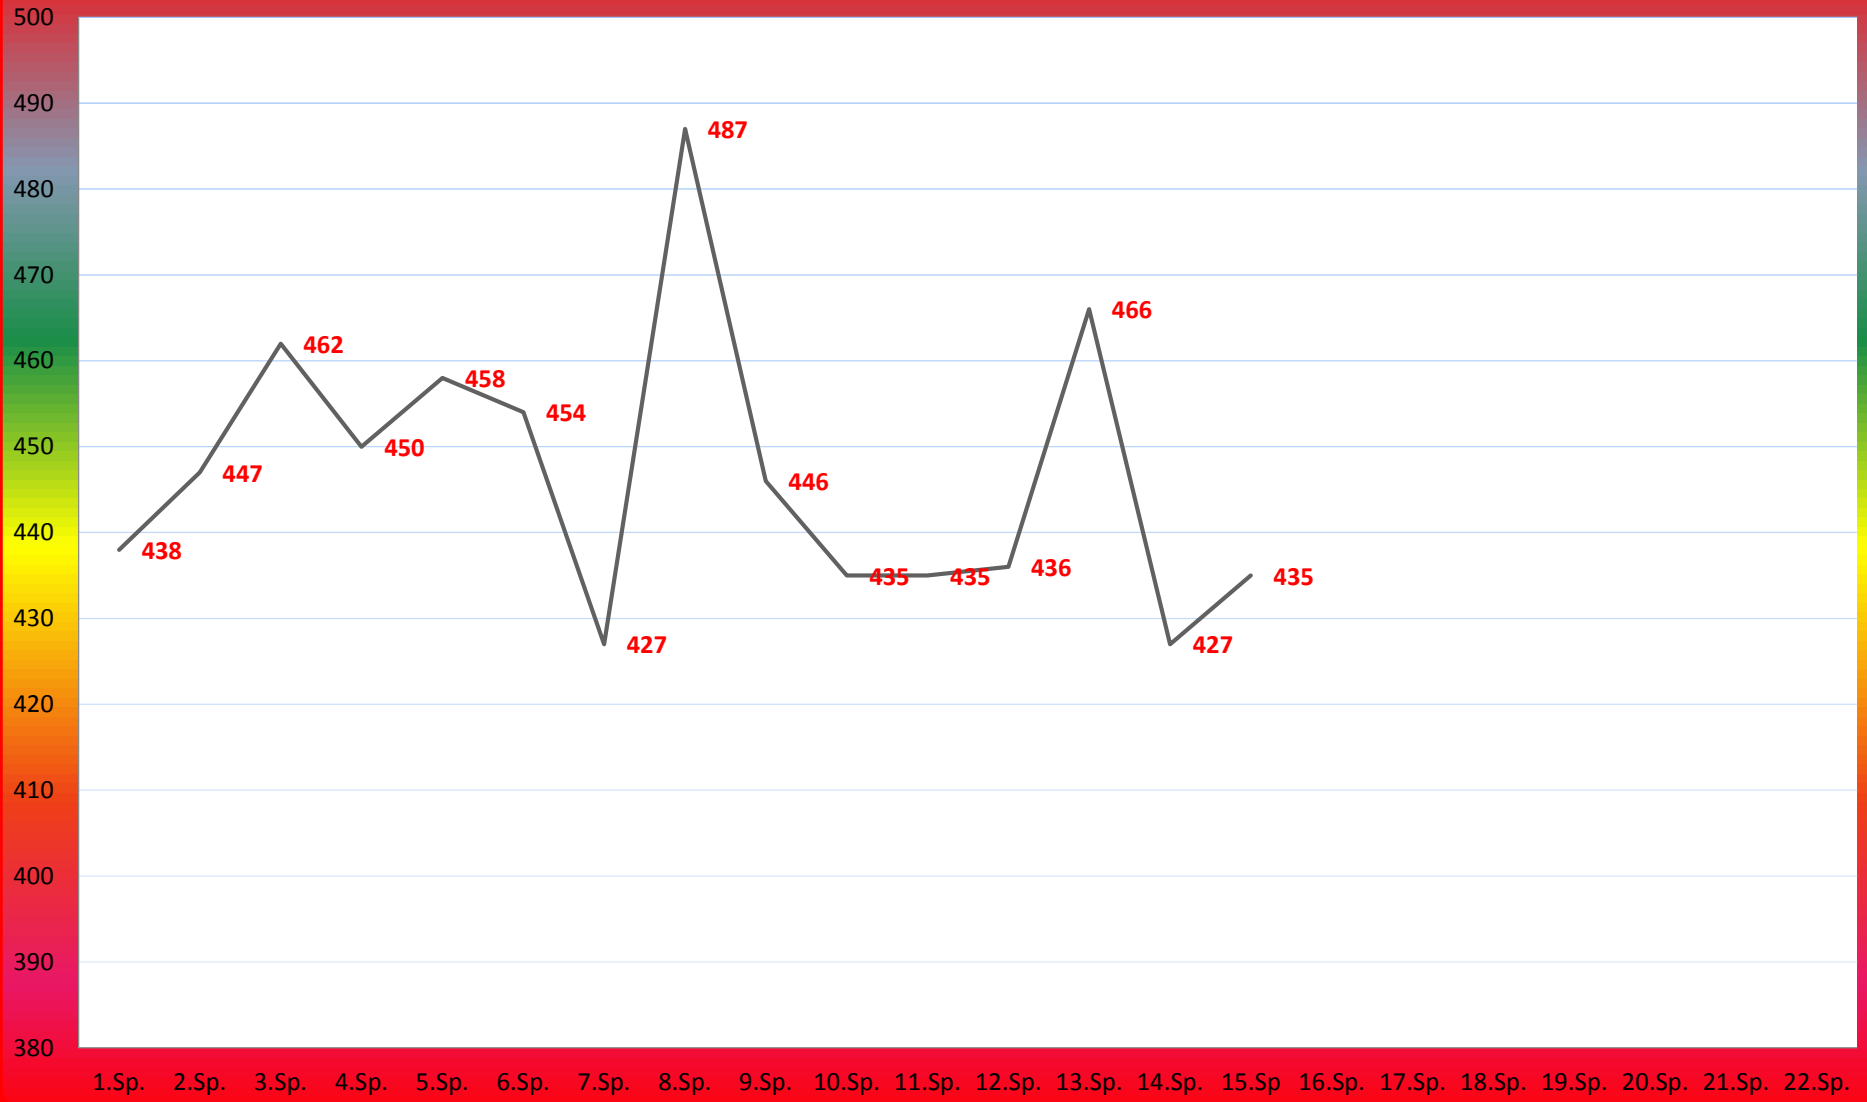

TuS Gerolsheim 1 Frauen Saison 2014 - 15

1. Bundesliga

Sandra Matheis

Tina Wagner

Dana Schmitt

Franziska Beutel

Michaela Biebinger

Susanne Keppler