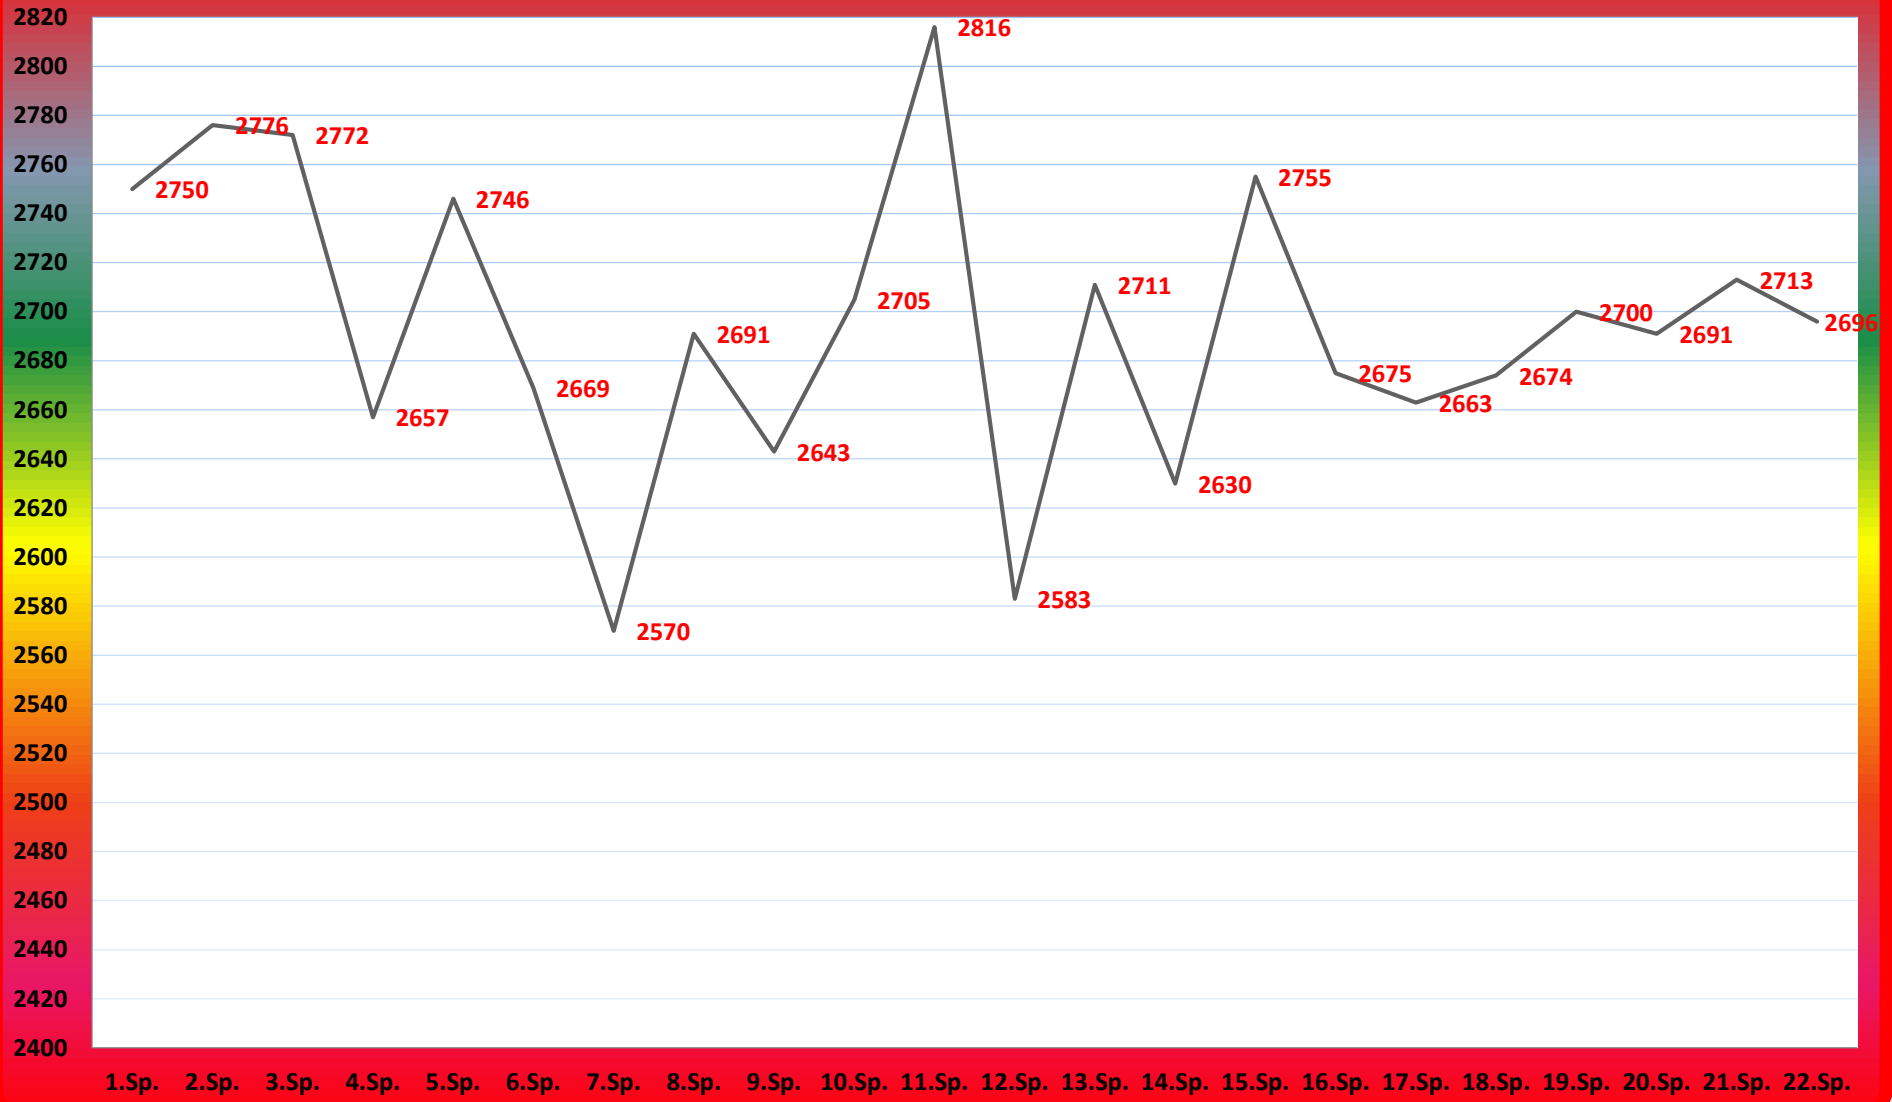

TuS Gerolsheim 1 Frauen Saison 2014 - 15

1. Bundesliga

Sandra Matheis

Tina Wagner

Dana Schmitt

Franziska Beutel

Michaela Biebinger

Susanne Keppler