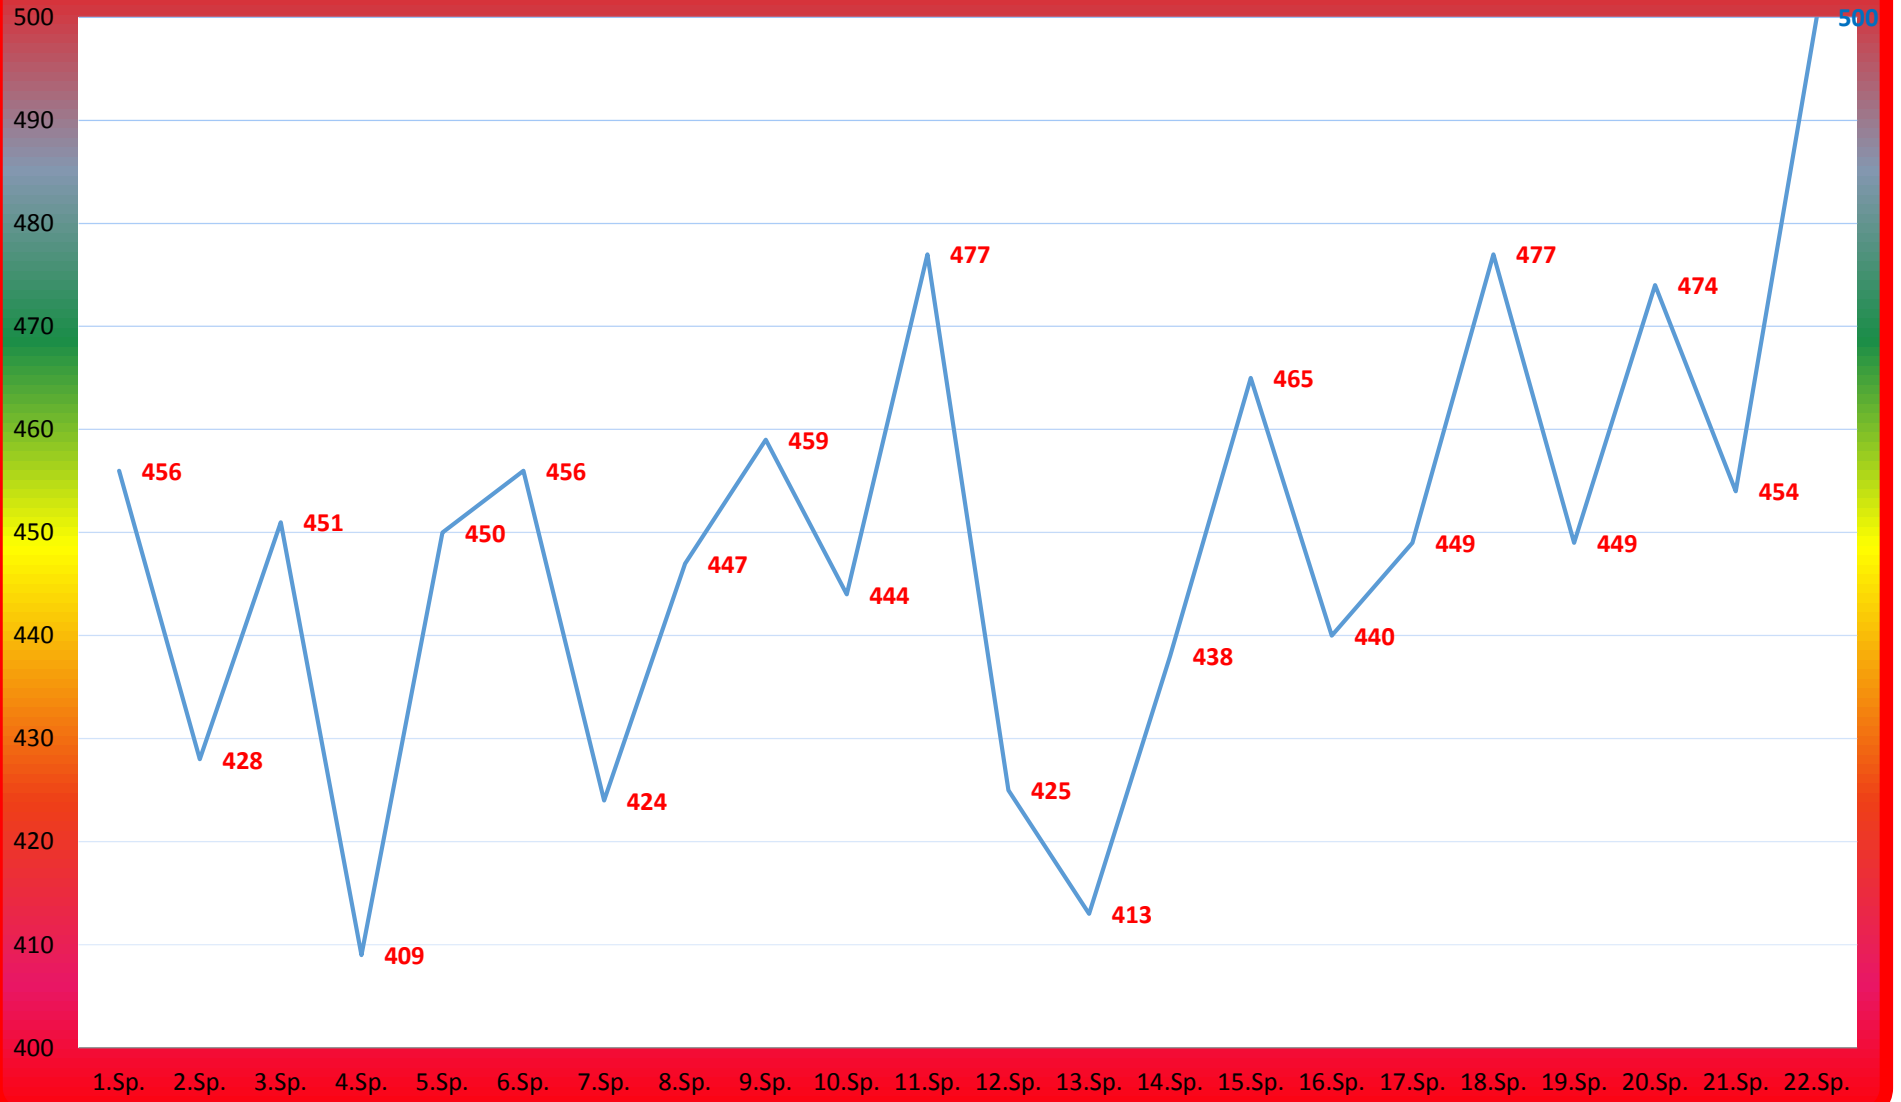

TuS Gerolsheim 1 Frauen Saison 2014 - 15

1. Bundesliga

Sandra Matheis

Tina Wagner

Dana Schmitt

Franziska Beutel

Michaela Biebinger

Susanne Keppler