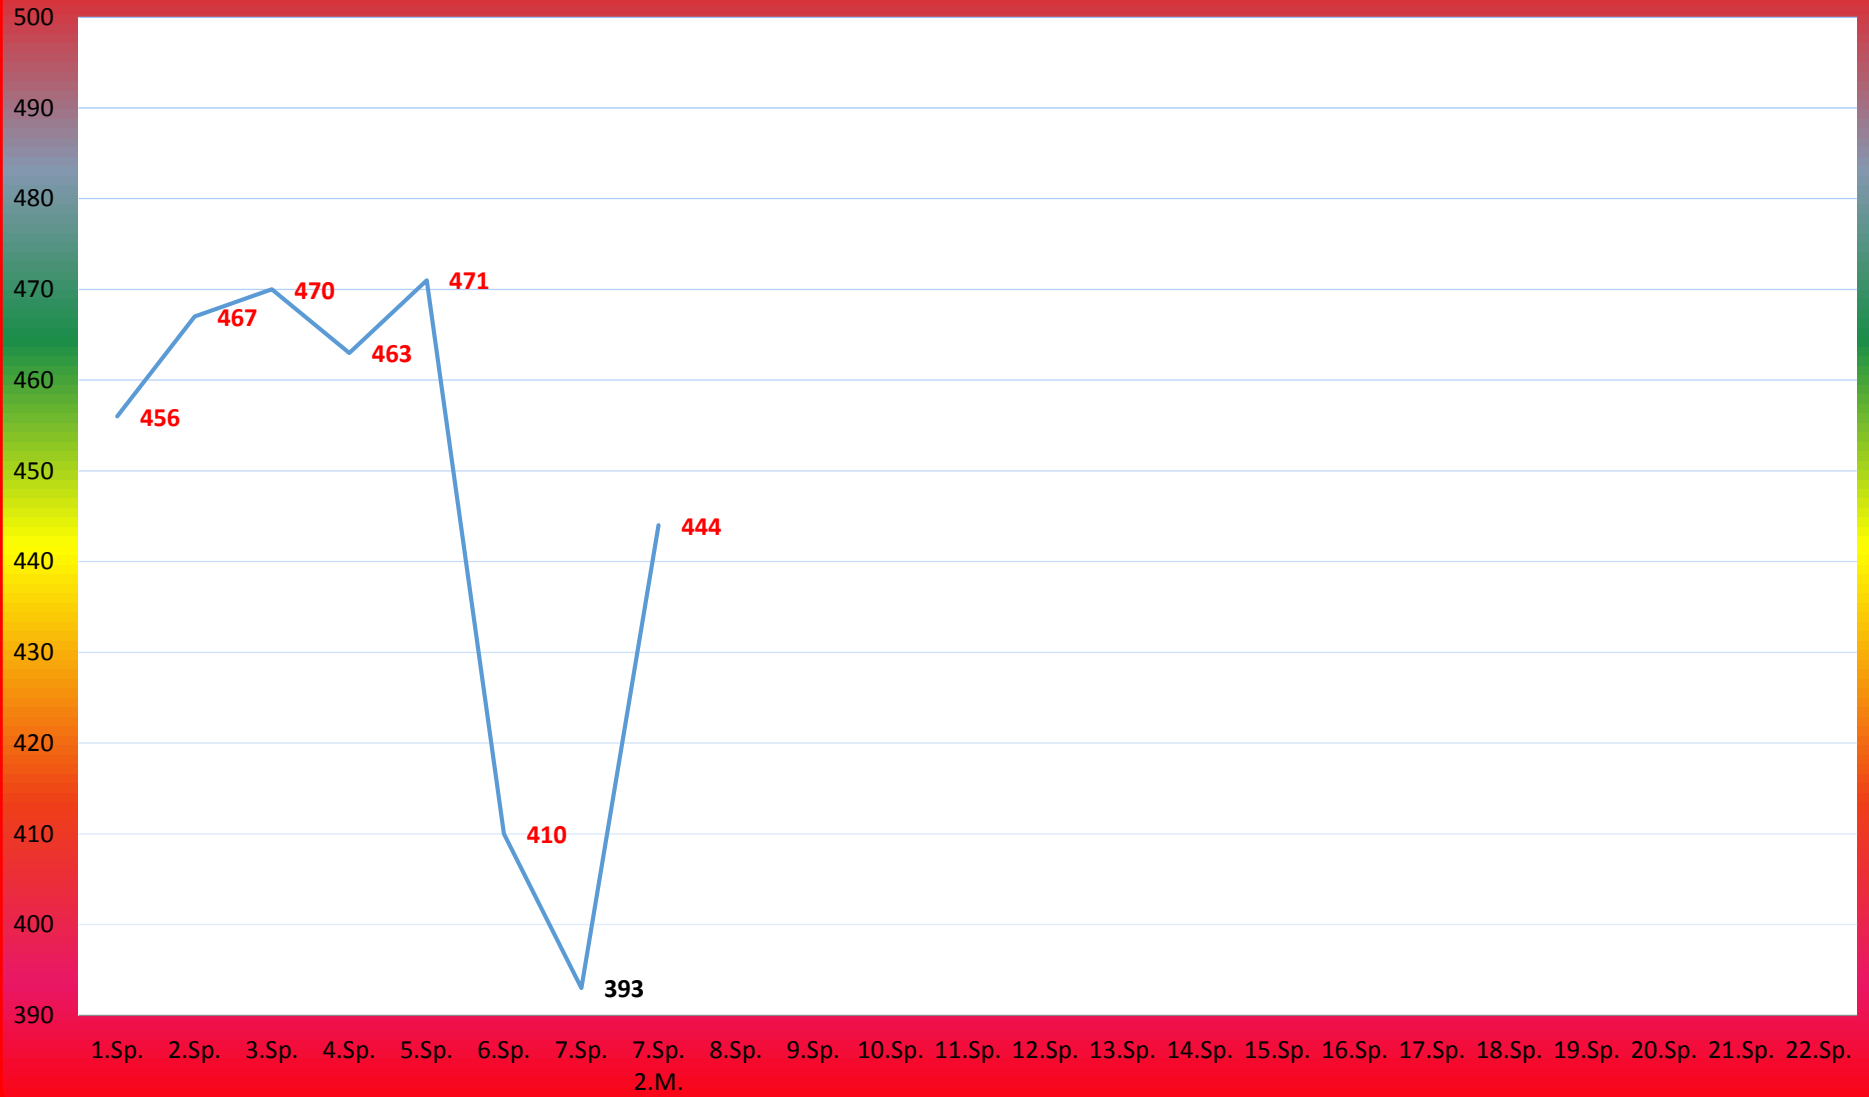

TuS Gerolsheim 1 Frauen Saison 2014 - 15

1. Bundesliga

Sandra Matheis

Tina Wagner

Dana Schmitt

Franziska Beutel

Michaela Biebinger

Susanne Keppler