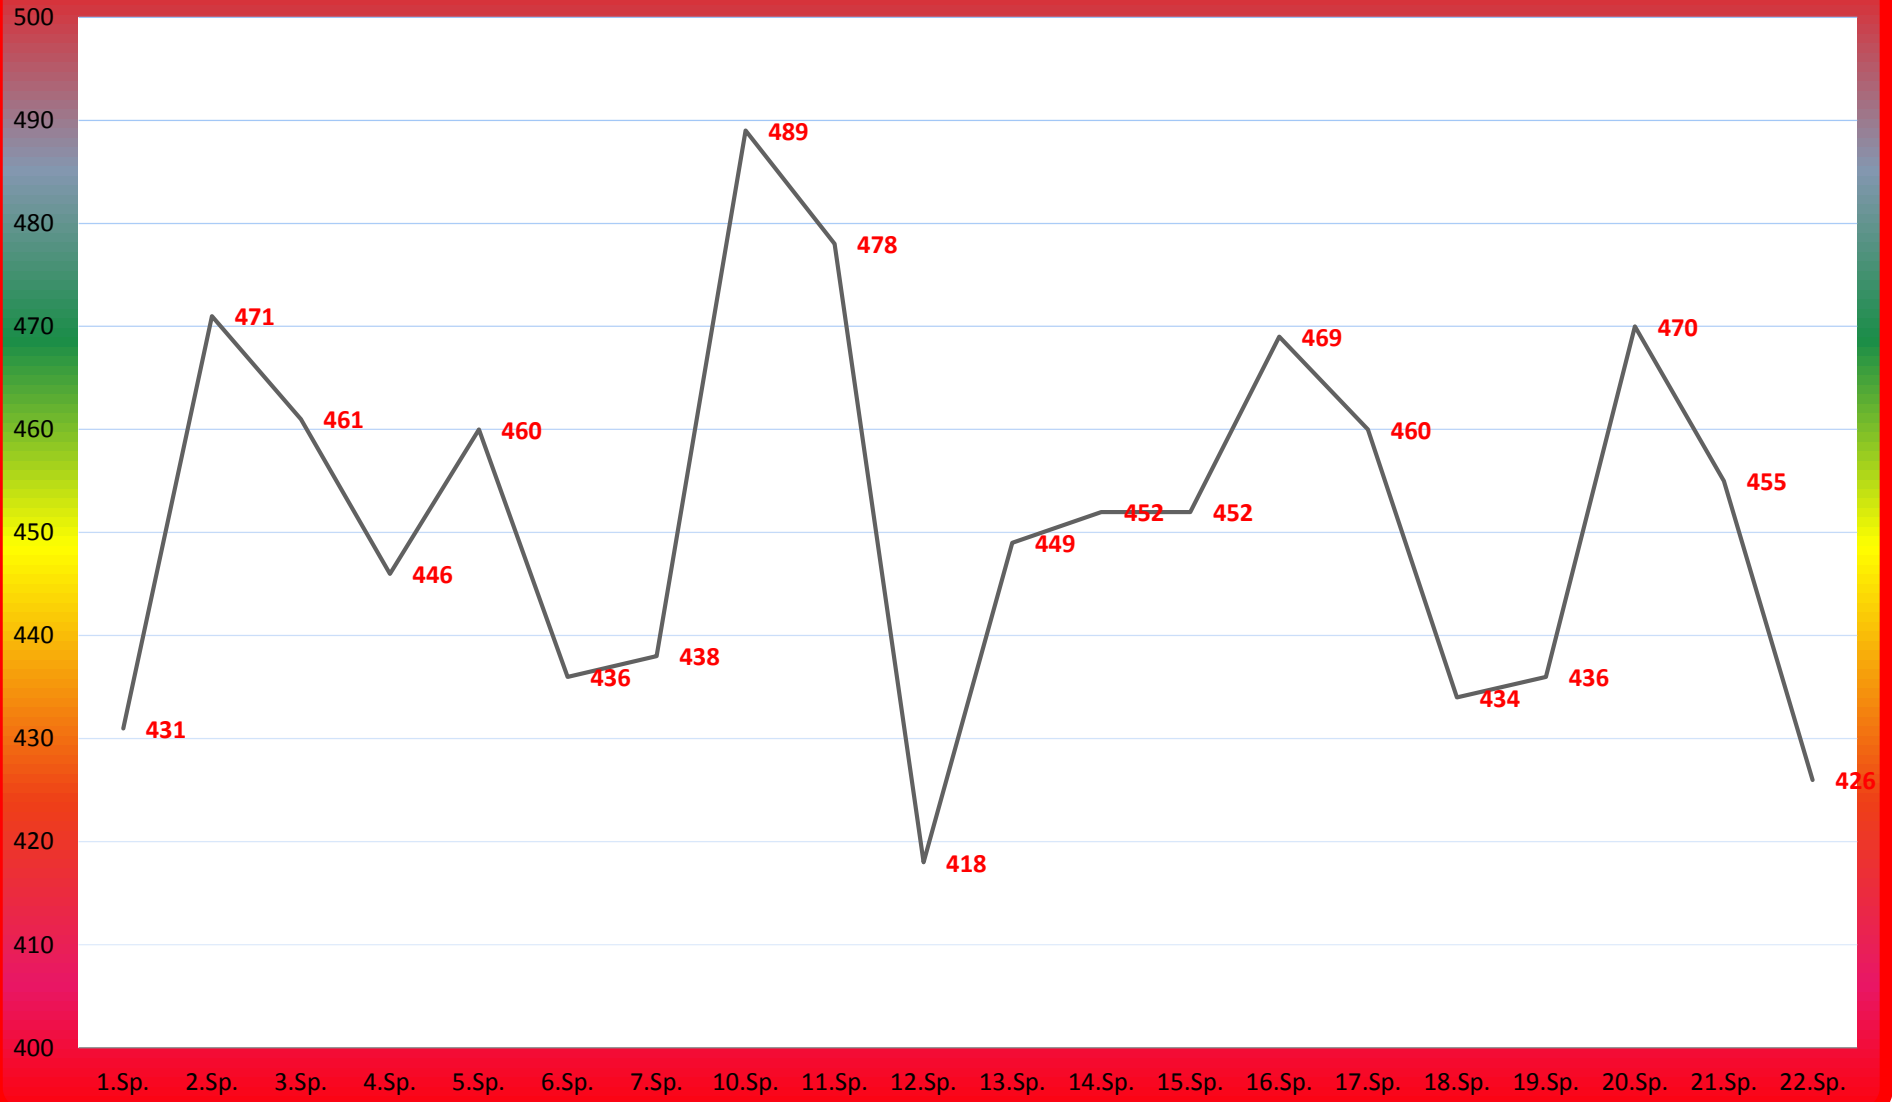

TuS Gerolsheim 1 Frauen Saison 2014 - 15

1. Bundesliga

Sandra Matheis

Tina Wagner

Dana Schmitt

Franziska Beutel

Michaela Biebinger

Susanne Keppler