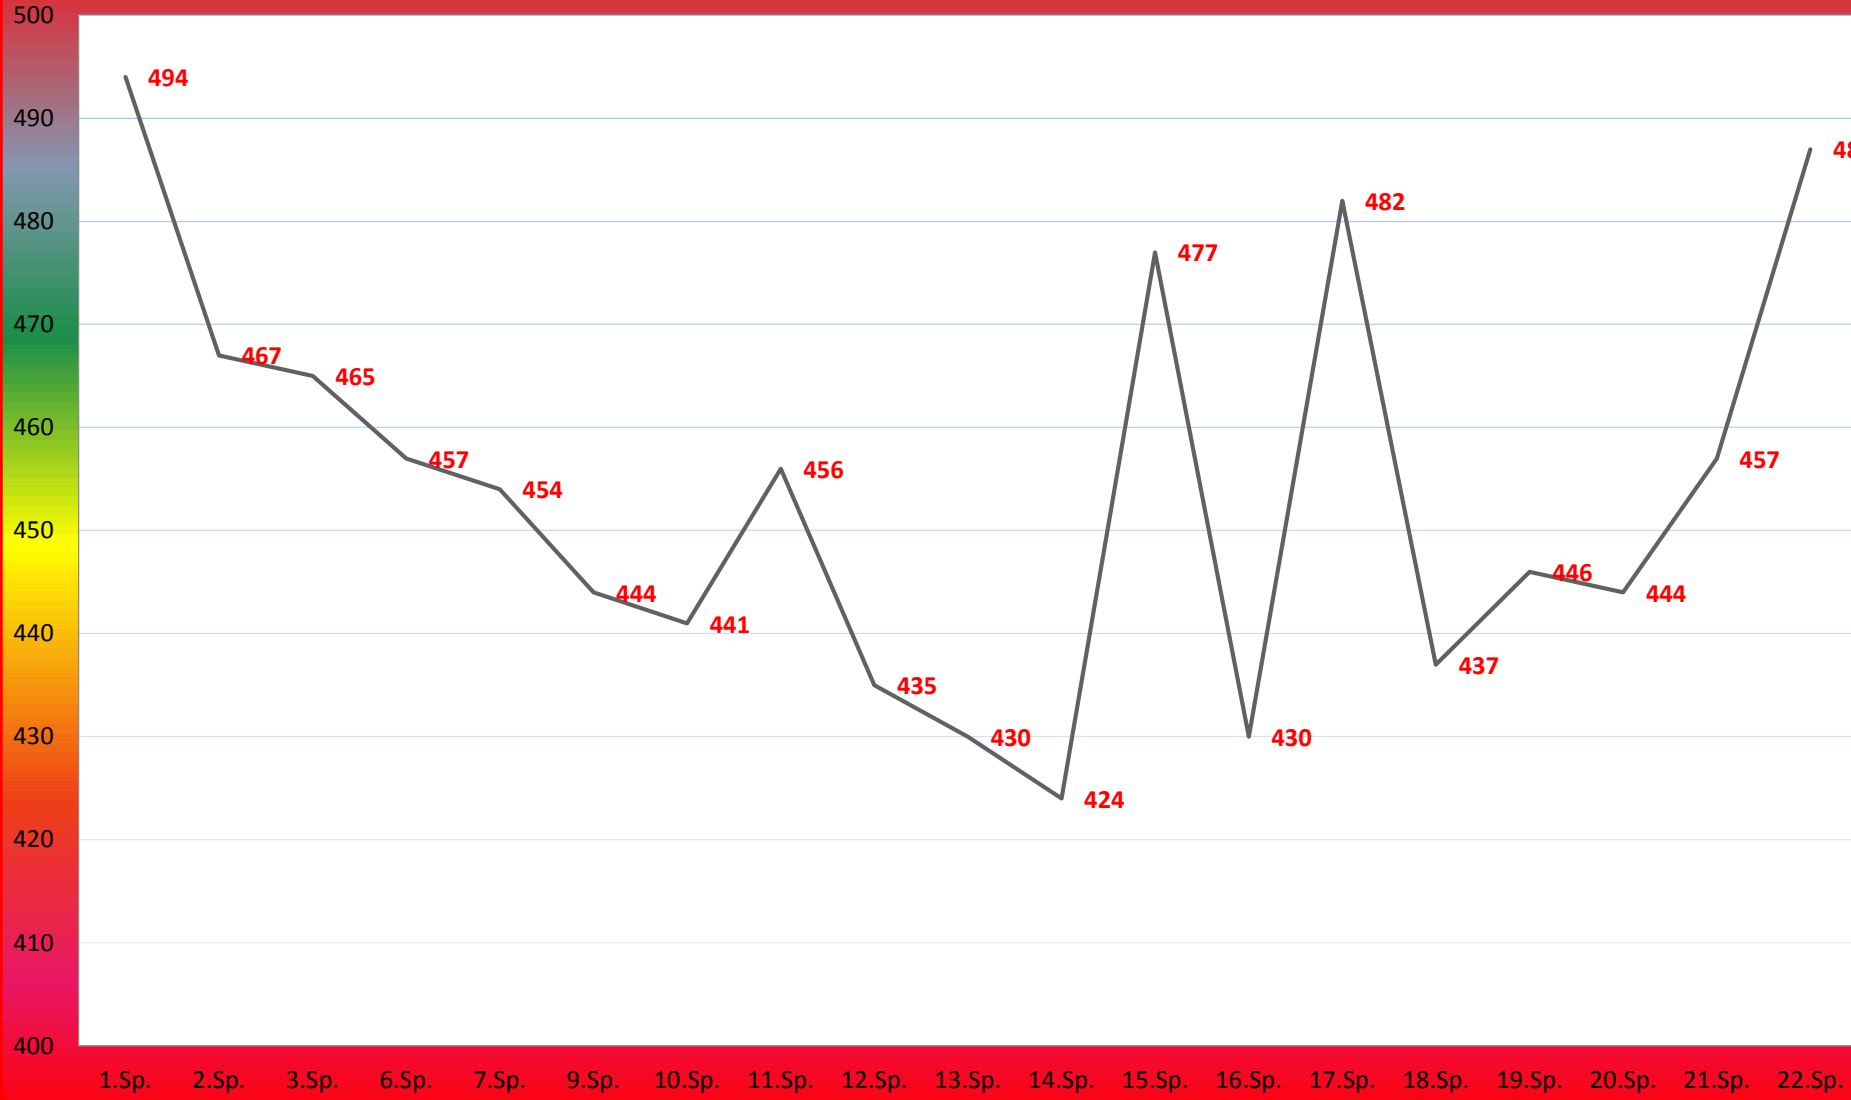

TuS Gerolsheim 1 Frauen Saison 2014 - 15

1. Bundesliga

Sandra Matheis

Tina Wagner

Dana Schmitt

Franziska Beutel

Michaela Biebinger

Susanne Keppler