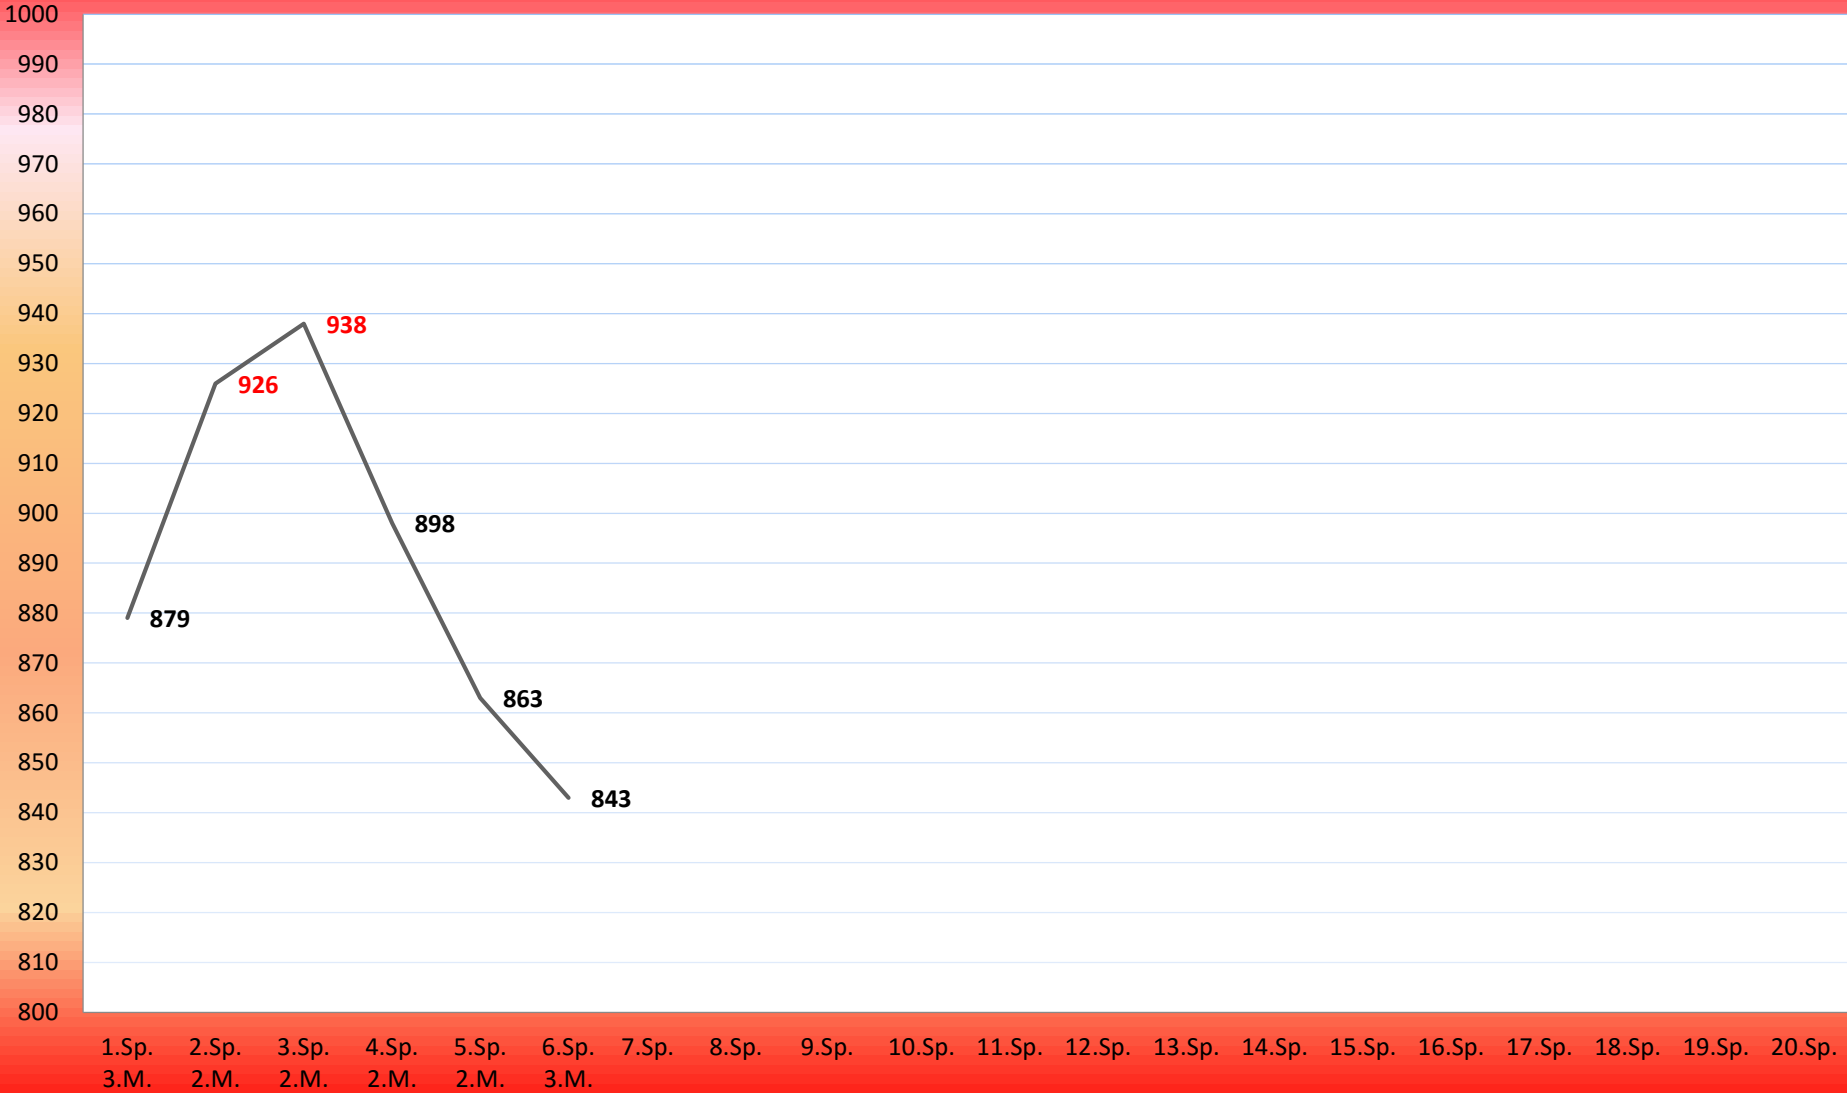

Tobias Bethge