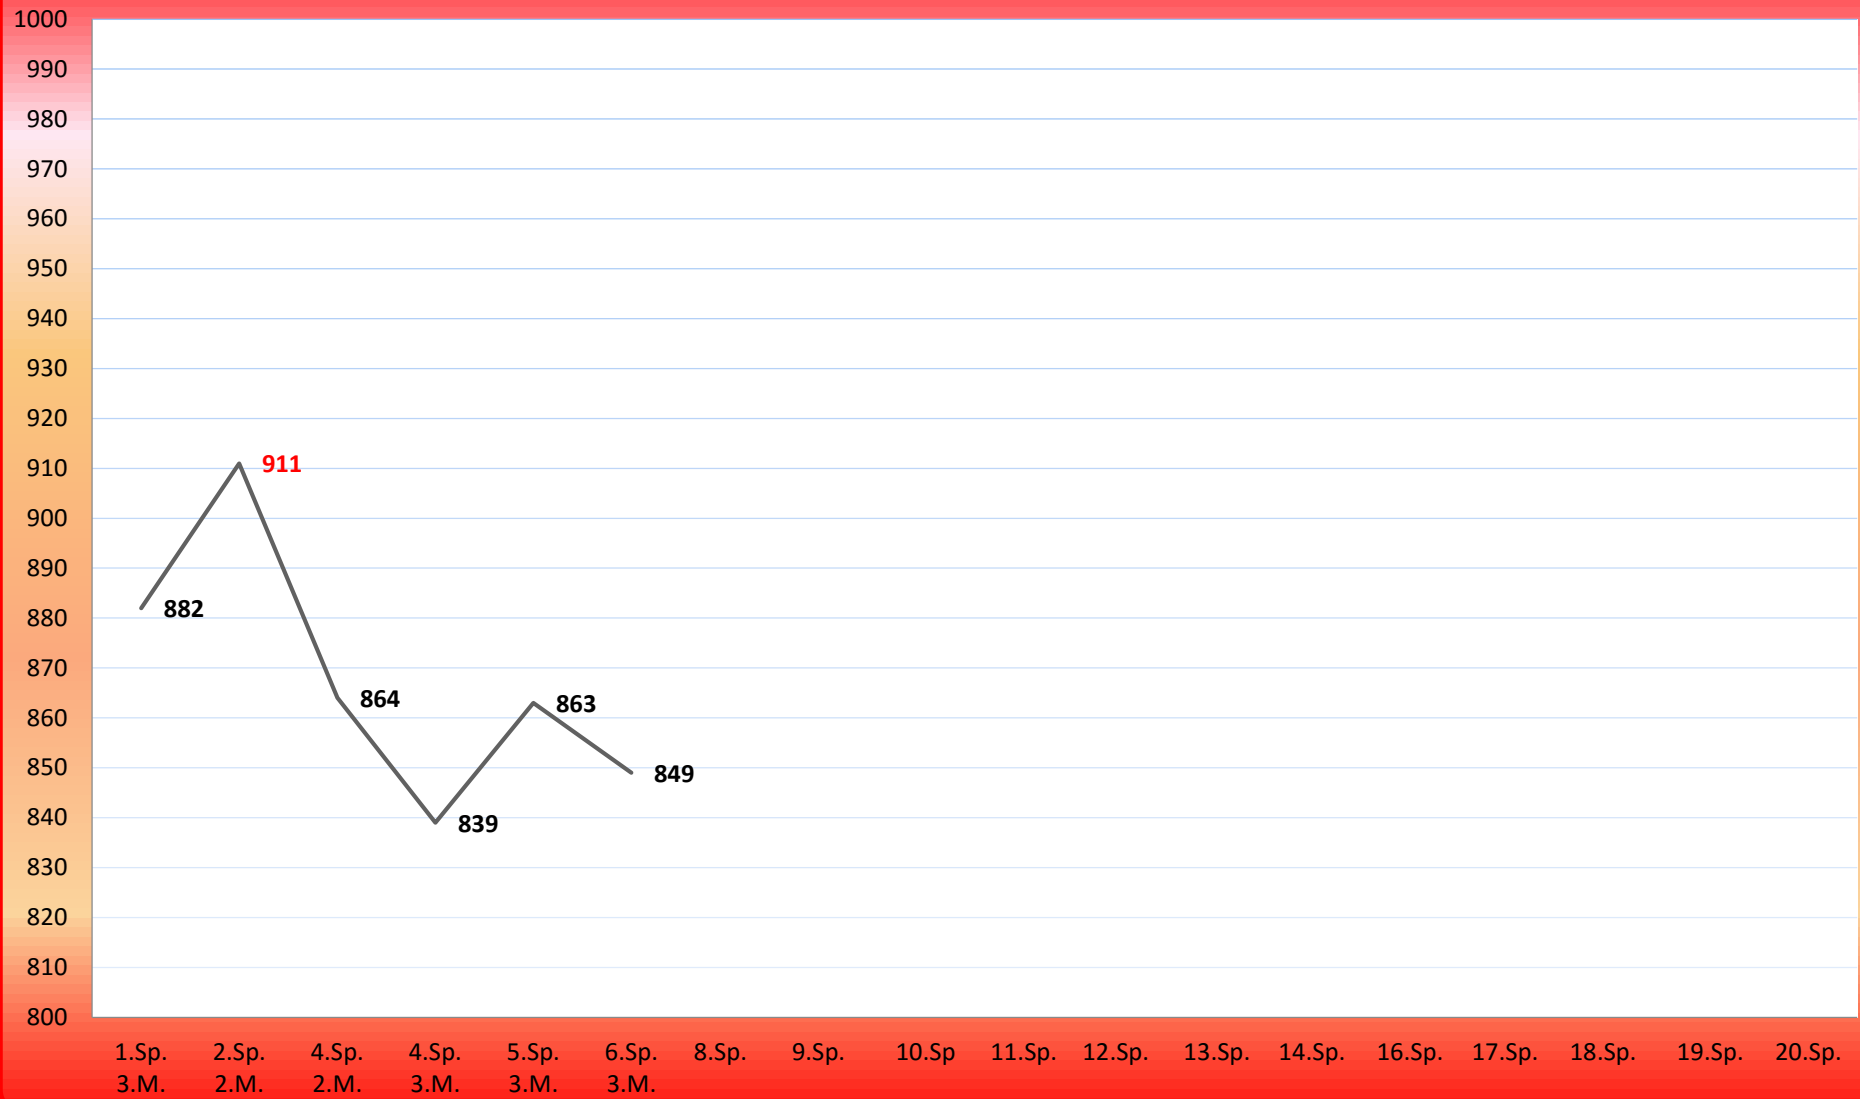

Jürgen Dämgen